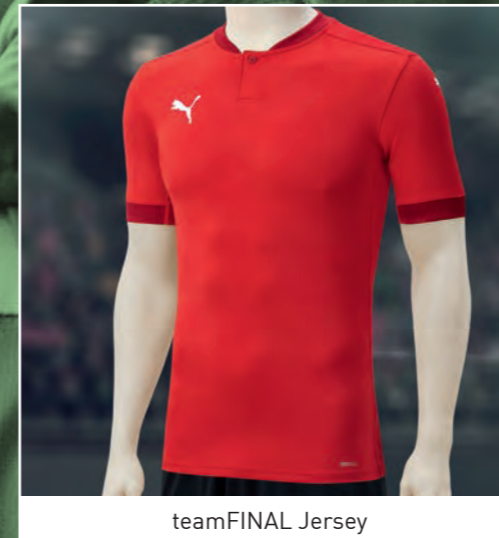

PASSFORM

SLIM FIT PRO: Für den Profi-Look

- Hauteng an Schultern, Brust und Armen
- Schmäler Schnitt
- High-End Produkt für Top-Performance

PRODUKTE:

- teamFINAL Jersey
- teamFINAL Graphic Jersey
- teamFINAL Training Jersey