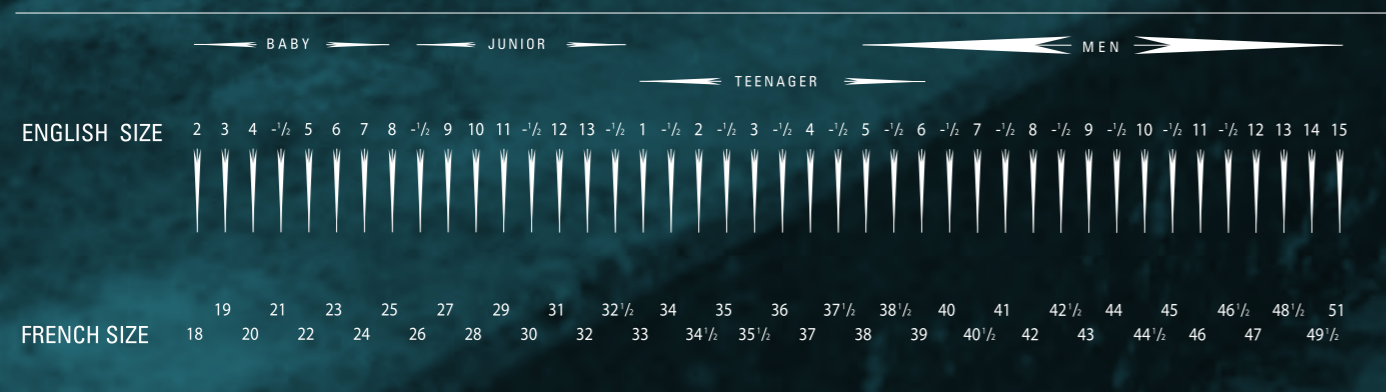

GRÖSSEN

TEXTILIEN

HERREN	XXS	XS	S	M	L	XL	XXL	3XL		
	38	42	46	50	54	58	62	66		
FRAUEN	XXS	XS	S	M	L	XL	XXL	3XL	4XL	5XL
	32	34	36	38	40	42	44	46	48	50
KINDER	2T	XXS	XS	S	M	L	XL	XXL		
	92	104	116	128	140	152	164	176		

SOCKEN

UK GRÖSSEN	1	2	3	4	5
FR GRÖSSEN	31 - 34	35 - 38	39 - 42	43 - 46	47 - 49

SCHUHE

INHALT