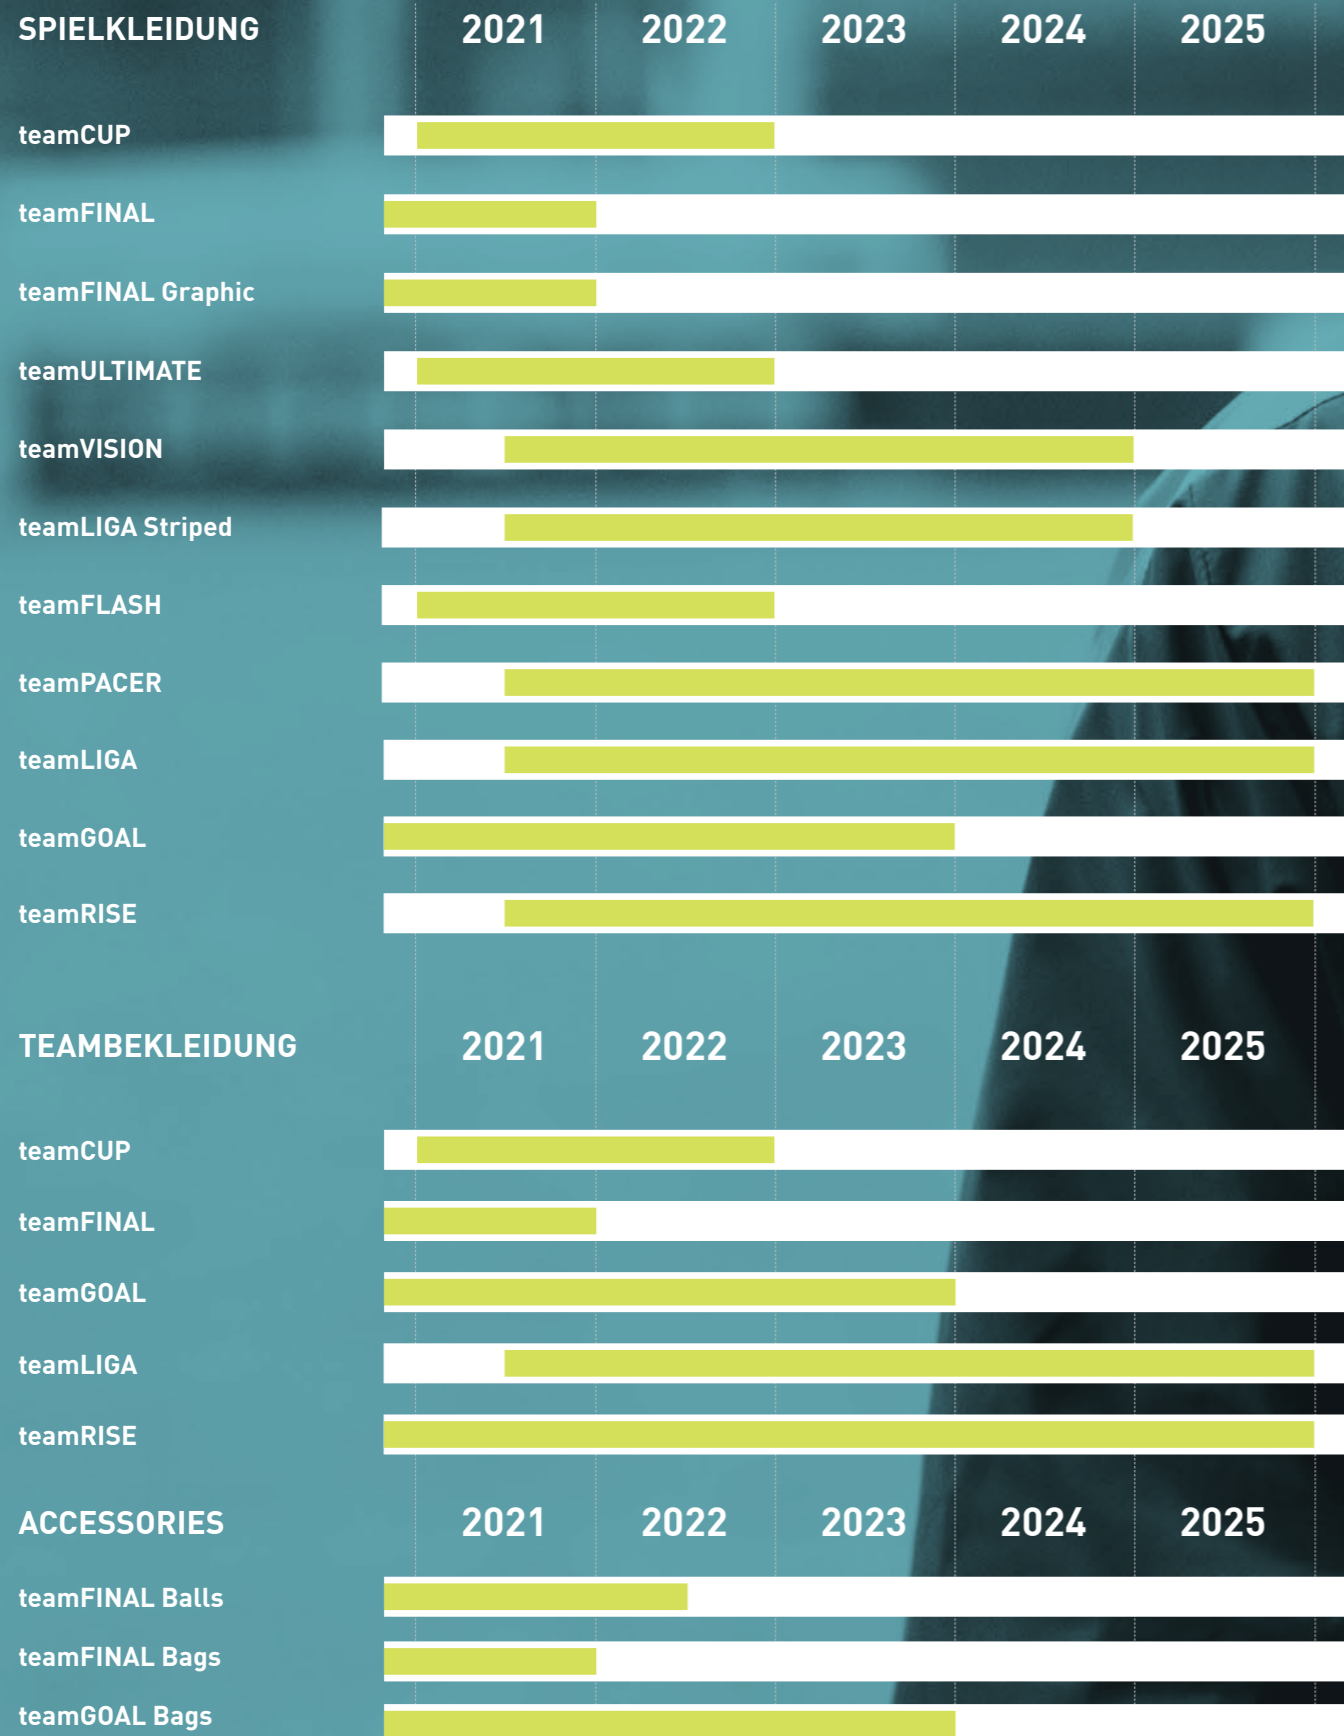

LAUFZEITEN