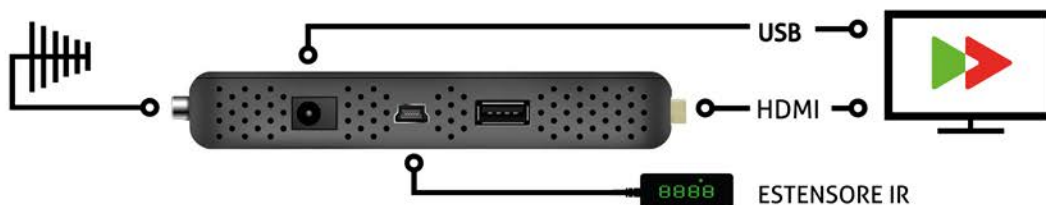

Scegli un decoder DIPROGRESS SCART STICK o HDMI STICK

Installazione Retro TV - Telecomando Unico per controllo TV e Decoder - DVBT2 HEVC 10Bit

DVBT2

HEVC
H265

USB
MEDIA

Scart Stick Adapter
DPT202SD

Scart Stick Adapter
DPT202SB

DVBT2
HEVC 10 bit

HDMI
Plug in

Zero Power

Alimentazione
diretta via
USB

Telecomando
2 in 1

HDMI Stick Adapter
DPT210HA

Visita i nostri portali
www.auriga.it e www.diprogress.tv
per scaricare i cataloghi completi
Auriga e DiProgress.