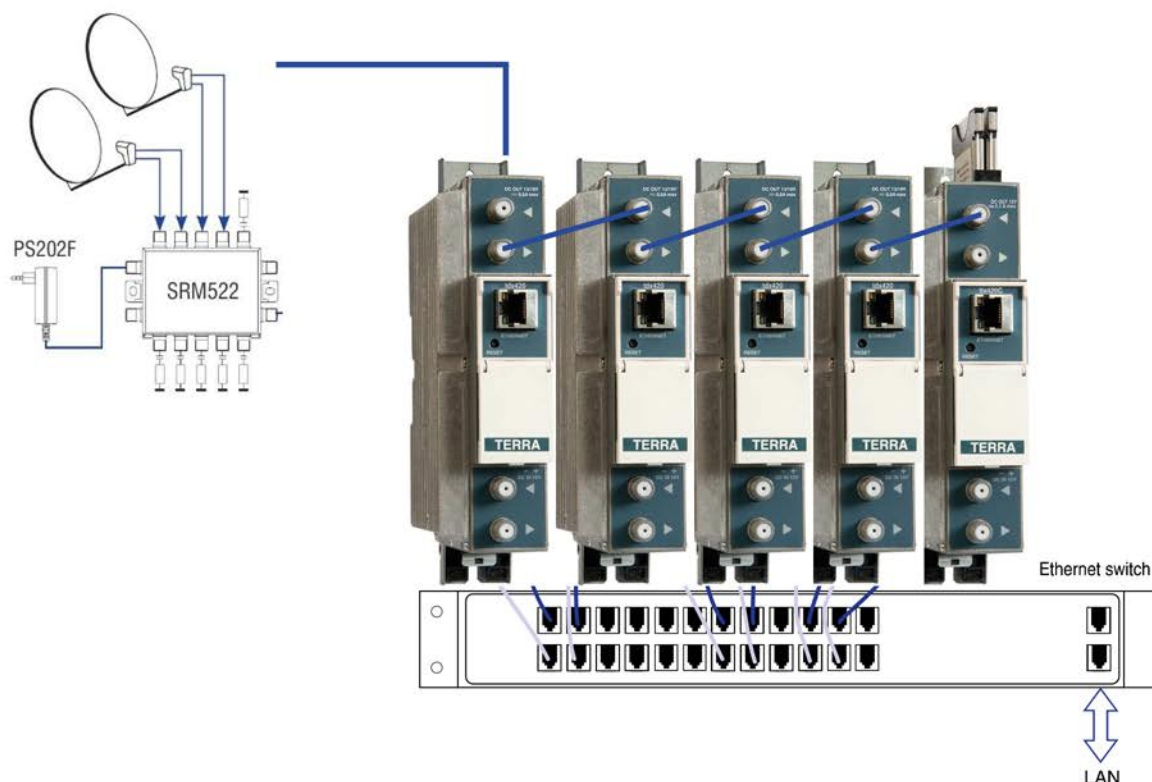

Lo Switch Off al nuovo standard TV senza pensieri

Come adeguare l'impianto di un Hotel o struttura collettiva in un'area con ricezione digitale terrestre scarsa o nulla? **La soluzione è tivùsat, la tv satellitare HD gratuita e ricevibile ovunque!**

Cambiare il parco TV non sempre è possibile o conveniente, quasi sempre anche l'aggiunta di un decoder esterno ai TV è una scelta scomoda e poco pratica.

Grazie ai sistemi centralizzati TERRA di AURIGA, è possibile sintonizzare i canali TV italiani (e stranieri) dal satellite con la massima qualità e senza interferenze, e distribuirli in tecnologia digitale terrestre, così che possano essere ricevuti direttamente sui TV senza l'utilizzo di un decoder e senza sostituire i TV con quelli in tecnologia DVBT2*.

Il sistema centralizzato tivùsat è modulare e flessibile e può essere adattato alle esigenze della singola struttura. E' anche a prova di futuro, non occorre cambiare sistema quando cambieranno gli standard, la centrale è già compatibile con la tecnologia DVB-S2 e i canali HD.

A seconda del tipo di TV presenti nella struttura (HD ready, Full HD, DVBT2) è possibile scegliere la centrale giusta con la selezione di canali tivùsat disponibile per la tecnologia dei TV.

*Attenzione: nel corso del 2021 numerosi canali tivùsat passeranno all'HD. Per continuare a vedere questi canali con la qualità dell'alta definizione, sarà necessario avere TV (o decoder) in grado di sintonizzare e visualizzare i canali digitali terrestri HD (o MPEG4). Invitiamo a verificare sempre i canali tivùsat disponibili in definizione standard SD.