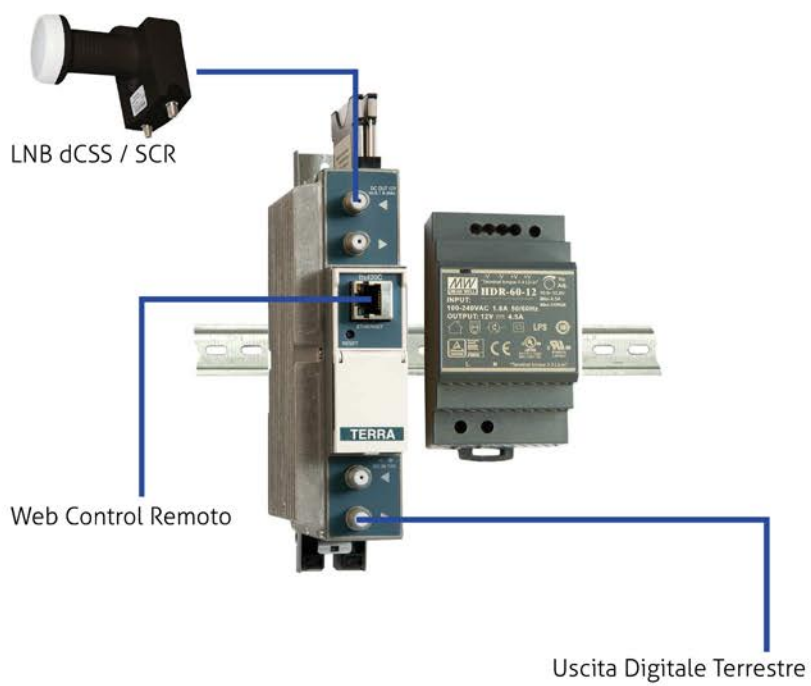

SAT210-TV

Centrale tivùsat DVB-T SD (Mpeg2)

13 canali RAI - MEDIASET - LA7

SAT210-TV canali tivùsat distribuiti

	PROGRAMMA*	POSIZIONE LCN
	RAI 1**	1
	RAI 2**	2
	RAI 3**	3
	RETE 4**	4
	CANALE 5**	5
	ITALIA 1**	6
	LA 7**	7
	RAI MOVIE**	8
	RAI SPORT**	9
	RAI STORIA	10
	RAI NEWS	11
	LA 7 D**	12
	RAI GULP	13

* Programmi trasmessi in tecnologia SD MPEG2 e ricevibili su tutti i TV con tuner digitale terrestre.
** Programmi criptati o parzialmente criptati

Centrale di testa completa per la distribuzione fino a 13 canali SD TivùSat prelevati da 2 transponder.

Canali distribuiti in digitale terrestre su 2 mux e ricevibili con TV e Decoder DVBT/T2 compatibili con canali Digitali Terrestri standard (MPEG2 SD).

Selezione transponder completamente indipendente grazie all'utilizzo in ingresso di un LNB dCSS invece del tradizionale Quattro (HVHV).

Centrale completa di LNB dCSS dedicato e 2 CAM + Smart Card Tivùsat PRO.

Centrale certificata tivùsat grazie all'uso di modulo CAM professionale, **garantito per la decodifica simultanea fino a 5 servizi criptati tivùsat**.**

Web Control: Nessun sw o interfaccia necessari per programmazione e configurazione. Grazie all'interfaccia Web già integrata è possibile gestire/riconfigurare i canali distribuiti anche da remoto, mantenendo fissi i PID in uscita (PID mapping) per evitare la risintonizzazione dei televisori.

Plug&Play: le nostre centrali tivùSat possono essere fornite già assemblate e programmate, pronte per essere installate e operative da subito!

SAT210-TV Composizione KIT		
Codice	Descrizione	Q.tà
GT-DLNB1DY	dLnb Digital dCcss 16 UB Dinamico	1
TRHDR6012	Alimentatore DINRAIL 12V 4.5A Mw	1
TRTDX420C	Transmodulatore Twin Dvbs2-Ofdm 2 Ci Din	1
A18000/TV SAT	Cam Pro tivùsat HD + Smart Card tivùsat	2
TR19DIN	Barra Din con attacco RACK 19"	1

** **N.B:** secondo quanto espressamente dichiarato da Tivù srl e SmardTv, il modulo CAM PRO 3.5 e la smart card tivùsat Pro garantiscono la decodifica di un massimo di 5 SERVIZI simultaneamente.

LISTINO: € 2290,00
iva esclusa