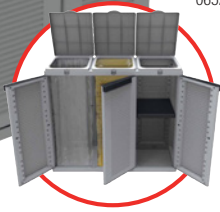

L102 x B39 x H88,7cm • 2 openingen via deksel of deuren • Voor 3 x 110L (zakken niet inbegrepen) • Grijs/zwart
065292/D

~~84⁹⁵~~
64⁹⁵

Terry

LAGE KAST

L68 x B37,5 x H85cm • Grijs/zwart • 1 legplank, 20kg/legplank
065296/D