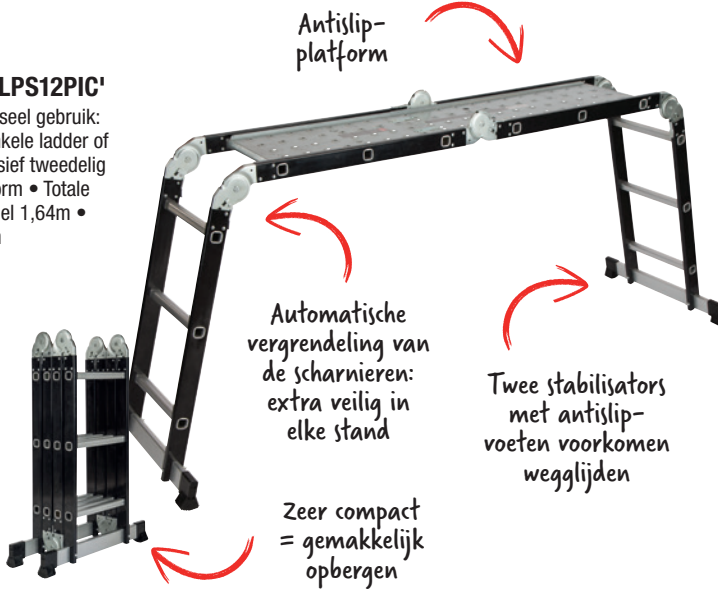

-30% ~~49⁹⁵~~
34⁹⁵

HOGE KAST

L68 x B37,5 x H163,5cm • Grijs/zwart • 3 legplanken, 20kg/legplank
065295/D

-30% ~~79⁹⁵~~
55⁹⁵

ESCALO
THE SAFEST WAY UP

VOUWLADDER 'LPS12PIC'

4 x 3 treden • Universeel gebruik: vrijstaande ladder, enkele ladder of werkplatform • Inclusief tweedelig verzinkt antislipplatform • Totale lengte 3,37m • Dubbel 1,64m • Stellinghoogte 0,95m
378149/S

UW VOORDEEL
€30
~~99⁹⁵~~
69⁹⁵

ESCALO
THE SAFEST WAY UP

VOUWSTELLING ALUMINIUM 'L720'

Voor huishoudelijk gebruik • Zeer compact wanneer dichtgevouwen, in geen tijd van opbergstand naar werkstand omvormbaar • Voorzien van wieljes met rem • 2-delig antislipplatform waarbij de delen op verschillende hoogtes geplaatst kunnen worden • Werkhoogte 2,90m • Stellinghoogte 1,20m
391105/D