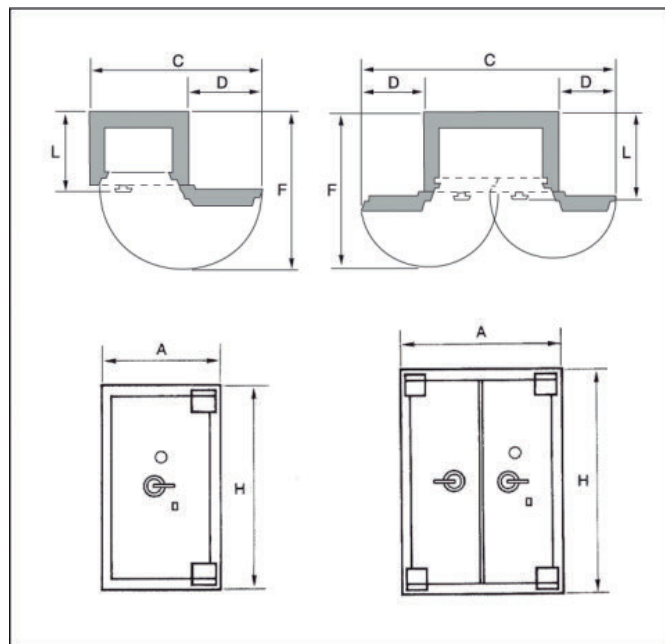

CAJAS FUERTES

SERIE 800 EUROPA

La Serie 800 Europa responde a las mayores necesidades de seguridad del sector bancario, joyerías, administraciones de lotería, estaciones de servicio, centros comerciales y otros lugares privados o públicos de alto riesgo.

Modelo	Medidas Exteriores (mm)			Medidas Interiores (mm)			Medidas de ocupación (mm)				Peso (Kg)			Volumen (Litros)	Bandejas
	Alto	Ancho	Fondo	Alto	Ancho	Fondo	C	D	F	L*	Nivel III	Nivel IV	Nivel V		
CF-802	500	610	450	340	455	220	1015	405	940	505	285	290	-	34	1
CF-810	700	610	500	540	455	270	1015	405	990	565	390	410	-	66	1
CF-812	950	610	540	790	455	310	1015	405	1030	605	540	560	565	111	2
CF-815	1100	675	610	940	520	380	1145	470	1165	675	695	745	790	186	3
CF-817	1225	725	620	1065	570	390	1245	520	1225	685	810	870	910	237	3
CF-820	1350	775	630	1190	620	400	1345	570	1285	695	910	970	1110	295	3
CF-830	1520	840	610	1360	685	380	1475	635	1335	675	1095	1100	1170	354	3
CF-850	1700	880	680	1540	725	450	1555	675	1445	745	1405	1410	1440	502	3
CF-880	1900	1480	840	1740	1325	610	2765	615	1600	905	2325	2585	2730	1406	4

Todos los modelos incluyen cerradura de clase B, cerradura de combinación electrónica con bloqueo y retardo.

No dude en ponerse en contacto con nosotros y le informaremos en relación al precio y cualquier otra característica de seguridad que requiera su negocio.