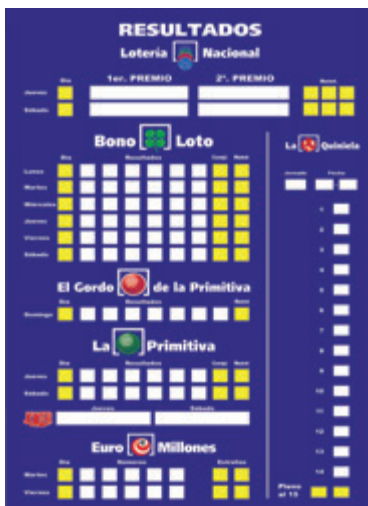

Datos validos salvo error tipográfico y sujetos a modificaciones sin previo aviso

CARTELERIA DIGITAL

UN LOTOPPOINT PARA CADA NECESIDAD

¡COMPRANDO TU LOTOPPOINT TÁCTIL 24" Y TU TV 43" TE REGALAMOS LA TABLET 10"!

Cartel vertical 8 resultados
REF: IC100-5
Medidas: 50 X 100
PVP: 140€

Portalistas jueves y sabado

- Incluye: - Embellecedores
- 12 Fundas de plástico para cada juego
- Anillas para fundas

Portalistas horizontal
REF: IC101
Medidas: 67X37 cm
PVP: 95€

Portalistas vertical
REF: IC101-1
Medidas: 67X37 cm
PVP: 95€

PORTA-PUBLICIDAD DE USO INTERIOR Y EXTERIOR

Marco abatible

Fácil y cómodo, gracias a su sistema de apertura clip.

REF: IC110
Medidas: 50X70x2 cm
PVP: 64€

Caballete

REF: IC110-1
Medidas: 50X70x2 cm
PVP: 140€

Cartel de resultados de juegos

Incluyen libro con números auto-adhesivos electrostáticos

REF: IC103
Medidas: 65.5X98.5X2 cm
PVP: 250€

Cartel de botes

REF: IC103-1
Medidas: 50,5X70.5X2 cm
PVP: 150€