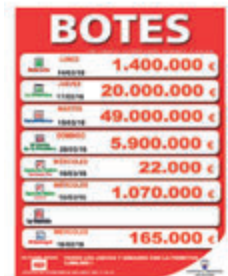

Datos validos salvo error tipográfico y sujetos a modificaciones sin previo aviso

CARTELERIA DIGITAL

UN LOTOPPOINT PARA CADA NECESIDAD

¡COMPRANDO TU LOTOPPOINT TÁCTIL 24" Y TU TV 43" TE REGALAMOS LA TABLET 10"!

POR SOLO 1286.95€ +IVA

REF: IC100
PVP: 539 €

Nuevo portalistas digital TÁCTIL 24", interactivo,
3 meses de listas oficiales de todos los juegos SELAE.
Medidas: 57 x 35 x 5 cm

REF: IC100-1
PVP: 742.50 €

Cartel digital última semana de resultados
y botes, TV 43" con reclamos sonoros y voces
Medidas: 97 x 56 cm

REF: IC100-2
PVP: 175.50 €

Tablet 10" para botes
Medidas: 26 x 16,3 cm

Cartel de 8 resultados

- Incluye: - Embellecedores
- 12 Fundas de plástico para cada juego
- Anillas para fundas

Cartel horizontal 8 resultados
REF: IC100-4
Medidas: 100 X 50
PVP: 140€