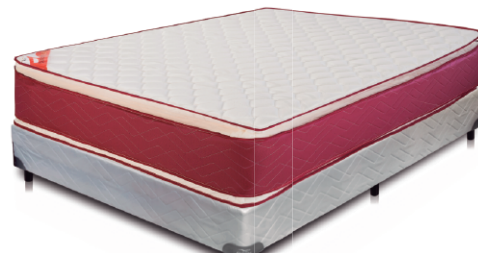

**GANI
COLCHON RED SPRING / 18596**
140 x 190 x 30 cm. Espuma de alta densidad 33 kg.
Doble Pillow Top Plus.

12
CUOTAS

CONTADO $114.799
$18.179
ConsuMax CRÉDITO NEXION

12
CUOTAS

CONTADO $34.899
$5.529
ConsuMax CRÉDITO NEXION

19957 CFT 256,60% PTF $191.148 TEA 212% CFTNA 144,30% TEM 9,80%. 17338 CFT 256,30% PTF $900.588 TEA 211,80% CFTNA 144,20% TEM 9,79%. 19145 CFT 256,70% PTF $121.668 TEA 212,10% CFTNA 144,40% TEM 9,80%. 12524 CFT 97,82% PTF $80.634 TEA 80,84% CFTNA 79,46% TEM 4,99%. 19322/19323 CFT 90,67% PTF $99.468 TEA 74,93% CFTNA 69,24% TEM 4,70%. 19971 CFT 90,68% PTF $95.268 TEA 74,94% CFTNA 69,25% TEM 4,70%. 17081 CFT 98,04% PTF $23.514 TEA 61,03% CFTNA 73,59% TEM 4,99%. 17625 CFT 261,20% PTF $13.074 TEA 215,90% CFTNA 145,90% TEM 9,91%. 17575 CFT 256,30% PTF $104.508 TEA 211,80% CFTNA 144,20% TEM 9,80%. 19341 CFT 256,60% PTF $108.348 TEA 212,10% CFTNA 144,30% TEM 9,80%. 18596 CFT 256,40% PTF $218.148 TEA 211,90% CFTNA 144,20% TEM 9,80%. 18012 CFT 256,70% PTF $66.348 TEA 212,20% CFTNA 144,40% TEM 9,80%