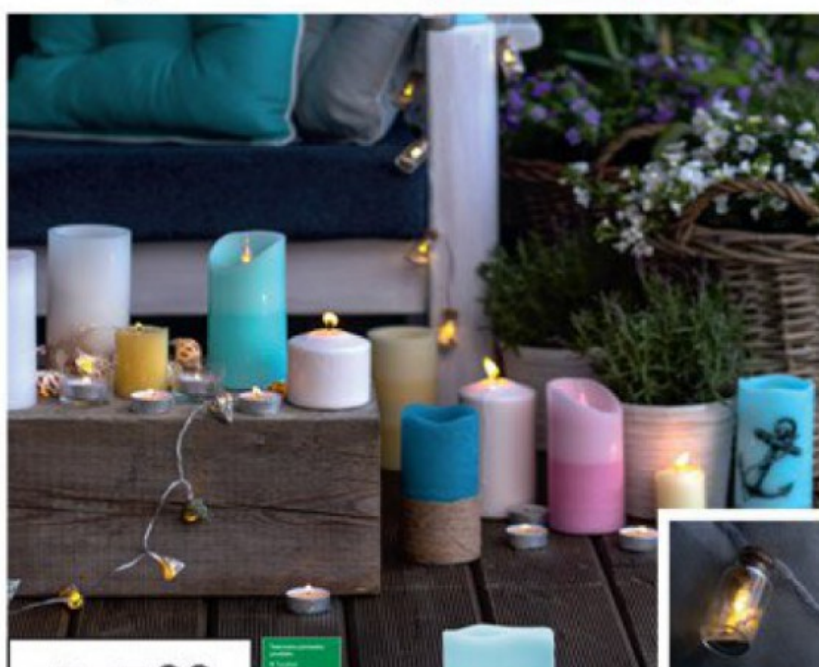

Małe: 23,8 x 16,8 x 11,7 cm  
 Duże: 29,7 x 21,7 x 12,5 cm

37,5 x 28,5 x 15,9 cm

Dostępne wzory:

Dostępne wzory:

**14<sup>99</sup>**  
 /szt.

**ŁAŃCUCH LED MARINE**

- efektowna ozdoba wnętrza domu
- 10 diod świecących ciepłym światłem
- długość łańcucha: 115 cm
- do wyboru różne wzory i kolory