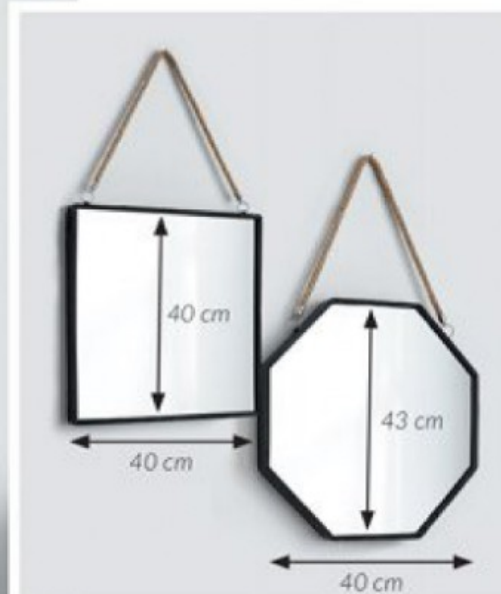

**LUSTRO NA SZNURKU**

- do zawieszenia na dekoracyjnym, mocnym sznurku
- ozdobna, kontrastowa rama
- minimalistyczny design
- dostępne w kształtach: okrągłe, kwadratowe lub ośmiokątne

Dostępne kolory:

TYLKO W WYBRANYCH SKLEPACH

**7<sup>99</sup>**  
/szt.

**TACA OKRĄGŁA**

- średnica: 33 cm
- lekka i stabilna
- wysoka krawędź zapobiega zsuwaniu się naczyń
- idealna do serwowania napojów i przekąsek
- nowoczesne wzornictwo

**79<sup>90</sup>**  
/szt.