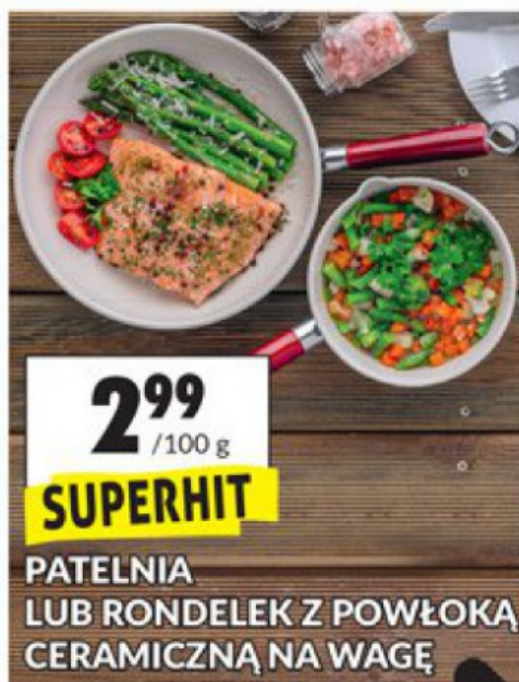

2⁹⁹
/100 g

SUPERHIT

PATELNIĄ
LUB RONDELEK Z POWŁOKĄ
CERAMICZNĄ NA WAGĘ

Oferta dostępna od 18.06 do 1.07.2018 r. lub do wyczerpania zapasów. NR 25/2018