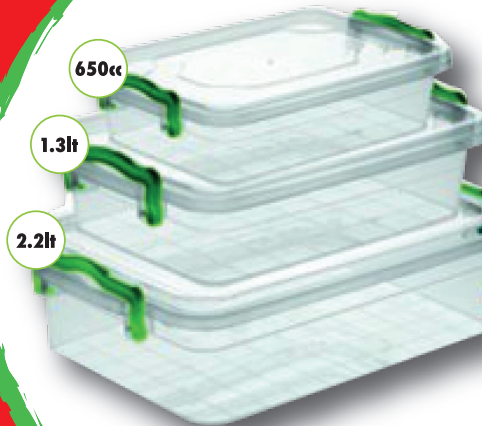

SET 3 CONTENITORI VIOLET HOUSE

*Scontrino unico e multipli
FINO AD ESAURIMENTO SCORTE

CON
10€
DI SPESA

a solo
€ **1,99**

REGGIO CALABRIA
VIA ALDO MORO, 107/109
T. 096551660
Da Lunedì a Sabato dalle 08:30 alle 20:30
Domenica dalle 09:00 alle 13:00

REGGIO CALABRIA
VIALE LA BOCCETTA 5/H1
T. 0965592300
Da Lunedì a Sabato dalle 08:30 alle 20:30
Domenica dalle 09:00 alle 13:00

PELLARO (RC)
VIA LUME, 5
T. 0965026379
Da Lunedì a Venerdì dalle 08:30 alle 13:30 | 16:00 alle 20:30
Sabato dalle 08:30 alle 20:30 | Domenica 09:00 alle 13:00

SANTA TERESA RIVA
VIA LUNGOMARE, 78
T. 0942795154
Da Lunedì a Sabato dalle 08:30 alle 20:30
Domenica dalle 09:00 alle 13:00

MESSINA
PIAZZA FULCI
T. 0909030774
Da Lunedì a Sabato dalle 08:30 alle 20:30
Domenica dalle 09:00 alle 13:00

MESSINA
VIA PIETRO CASTELLI 79/81
T. 090671815
Da Lunedì a Venerdì dalle 08:00 alle 14:00 | 17:00 alle 20:00
Sabato dalle 08:00 alle 20:00 | Domenica 09:00 alle 13:00

ROMETTA
VIA NAZIONALE EX AREA ULTRAGAS, 330
T. 0909024598
Da Lunedì a Venerdì dalle 08:30 alle 13:30 | 16:00 alle 20:30
Sabato dalle 08:30 alle 20:30 | Domenica 09:00 alle 13:00

VENETICO
VIA DELLE OFFICINE, 20
T. 0909014218
Da Lunedì a Venerdì dalle 08:30 alle 13:30 | 16:00 alle 20:30
Sabato dalle 08:30 alle 20:30 | Domenica 09:00 alle 13:00

TORREGROTTA
VIA XXI OTTOBRE, 303
T. 0902141053
Da Lunedì a Venerdì dalle 08:30 alle 13:30 | 16:00 alle 20:30
Sabato dalle 08:30 alle 20:30 | Domenica 09:00 alle 13:00

SAN FILIPPO DEL MELA
CORSO ALDO MORO 17/23
T. 0903692877
Da Lunedì a Sabato dalle 08:30 alle 13:30 | 16:00 alle 20:30
DOMENICA CHIUSO

MILAZZO
PIAZZA SAN PAPINO
T. 0909282736
Da Lunedì a Sabato dalle 08:30 alle 20:30
Domenica dalle 09:00 alle 13:00

MILAZZO
VIA M.REGIS, 81/87
T. 0909031230
Da Lunedì a Sabato dalle 08:30 alle 20:30
Domenica dalle 09:00 alle 13:00

MILAZZO
VIA SAN PAOLINO, 8
T. 0902149602
Da Lunedì a Venerdì dalle 08:30 alle 13:30 | 16:00 alle 20:30
Sabato dalle 08:30 alle 20:30 | Domenica 09:00 alle 13:00

BARCELLONA POZZO DI GOTTO
VIA ROSMINI, 8
T. 0909782055
Da Lunedì a Sabato dalle 08:30 alle 20:30
Domenica dalle 09:00 alle 13:00

BARCELLONA POZZO DI GOTTO
VIA REGINA MARGHERITA, 91
T. 0902143324
Da Lunedì a Sabato dalle 08:30 alle 20:30
Domenica dalle 09:00 alle 13:00

BARCELLONA POZZO DI GOTTO
VIA SANT'ANDREA
T. 0909709915
Da Lunedì a Venerdì dalle 08:30 alle 13:30 | 16:00 alle 20:30
Sabato dalle 08:30 alle 20:30 | Domenica 09:00 alle 13:00

TERME VIGLIATORE
VIA I. MAGGIO, 3
T. 0909782055
Da Lunedì a Venerdì dalle 08:30 alle 13:30 | 16:00 alle 20:30
Sabato dalle 08:30 alle 20:30 | Domenica 09:00 alle 13:00

PATTI
VIA PAPA GIOVANNI XXIII
T. 0941362479
Da Lunedì a Sabato dalle 08:30 alle 20:30
Domenica dalle 09:00 alle 13:00

GIOIOSA MAREA - PIRAINO - FRAZIONE ZAPPARDINO
VIA DELLA REGIONE SICILIANA
T. 09411907449
Da Lunedì a Venerdì dalle 08:30 alle 13:30 | 16:00 alle 20:30
Sabato dalle 08:30 alle 20:30 | Domenica 09:00 alle 13:00

SANT'AGATA DI MILITELLO
VIA MEDICI, 4
T. 094172370
Da Lunedì a Sabato dalle 08:30 alle 20:30
Domenica dalle 09:00 alle 13:00