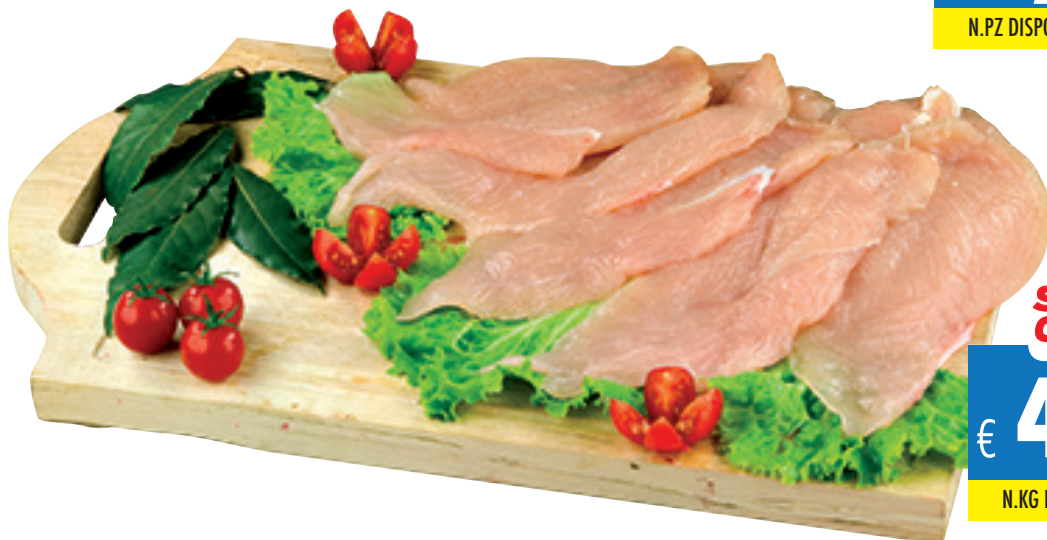

PETTO
DI POLLO
a fette
al kg

SOTTO COSTO
Freschi
€ **4,90**
N.KG DISPONIBILI 3600