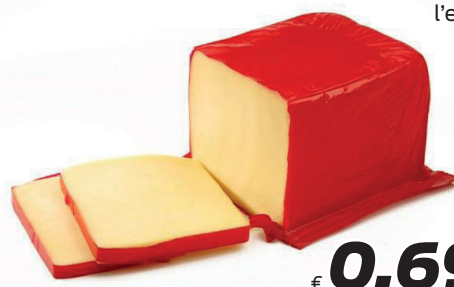

SPECK
I.G.P.
l'etto

€ **1,69**

NEGRI
Doppia fesa
di tacchino
nazionale
l'etto

€ **1,49**

PEPATO
FRESCO
l'etto

€ **0,89**

TRECCIONE
AFFUMICATO
l'etto

€ **0,89**

L'UMBRIACO
Prosciutto crudo
al vino
l'etto

€ **2,49**

PROSCIUTTO
COTTO
Arrosto
alta qualità
l'etto

€ **1,49**

EDAMER
l'etto

€ **0,69**

AURICCHIO
Provolone
l'etto

€ **1,19**

OLIVE NERE
condite
l'etto

€ **0,89**

la GASTRONOMIA
OLIVE VERDI
Giganti denocciolate
condite
l'etto

€ **0,89**

POMODORI
SECCHI
sott'olio
l'etto

€ **0,99**

FUNGHI
PIZZAIOLA
sott'olio
l'etto

€ **0,99**