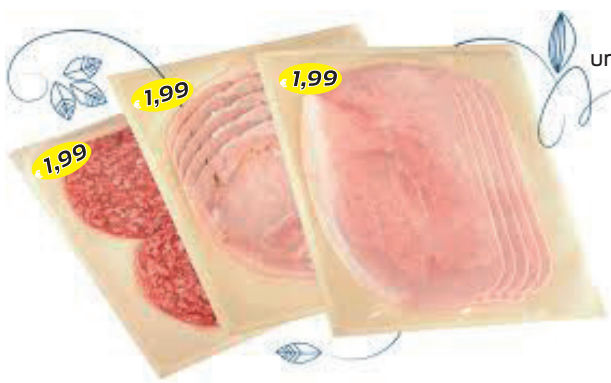

MILK
Panna fresca
ml 220

€ **1,29**

milk

€ **2,99**

DIVELLA
Gnocchi di patate
freschi
kg 1

€ **1,39**

Biffi
Milano 1852

BIFFI
Pesto fresco Genovese
D.O.P. gr 140
Classico/S.aglio
Sughi freschi
vari tipi
gr 200

€ **1,59**

LC1 VITAL
Yogurt da bere
vari gusti
gr 90 x 8

€ **2,49**

KEFIR
Mix
vari gusti
gr 160

€ **0,99**

ZAPPALÀ
Perle di mozzarella
noccioline
gr 125

€ **0,99**

GALBANI
S.Lucia
panetto
gr 400

€ **2,59**

GALBANI
S. lucia ricotta
gr 250

€ **1,29**

TAKE WAY
Affettati
S. Napoli/milano
ungh./prosc.cotto gr 120
Mortadella gr 150
Speck gr 100
Prosc. crudo gr 90

€ **1,59**

BERETTA
Stick di speck
gr 80

€ **1,79**

AGRISOLE
Burro panetto
gr 250

€ **1,39**

GALBANI
Mini bel paese
gr 250

€ **1,99**

CAMEO
Muu muu Go
cioccolato/vaniglia
gr 80

€ **0,59**

BABY

NESTLÉ
Fruttolo smarties
vari gusti
gr 120

€ **0,89**

EQUILIBRIO & PIACERE
Yogurt
intero/magro
gr 125 x 2

FETTINE DI FORMAGGIO
gr 200

€ **0,89**

Sigma

€ **0,59**

€ **0,69**

WURSTEL DI POLLO
x 3 gr 250

GUSTO & PASSIONE
Piadina olio oliva
3 x 100 gr

€ **0,79**