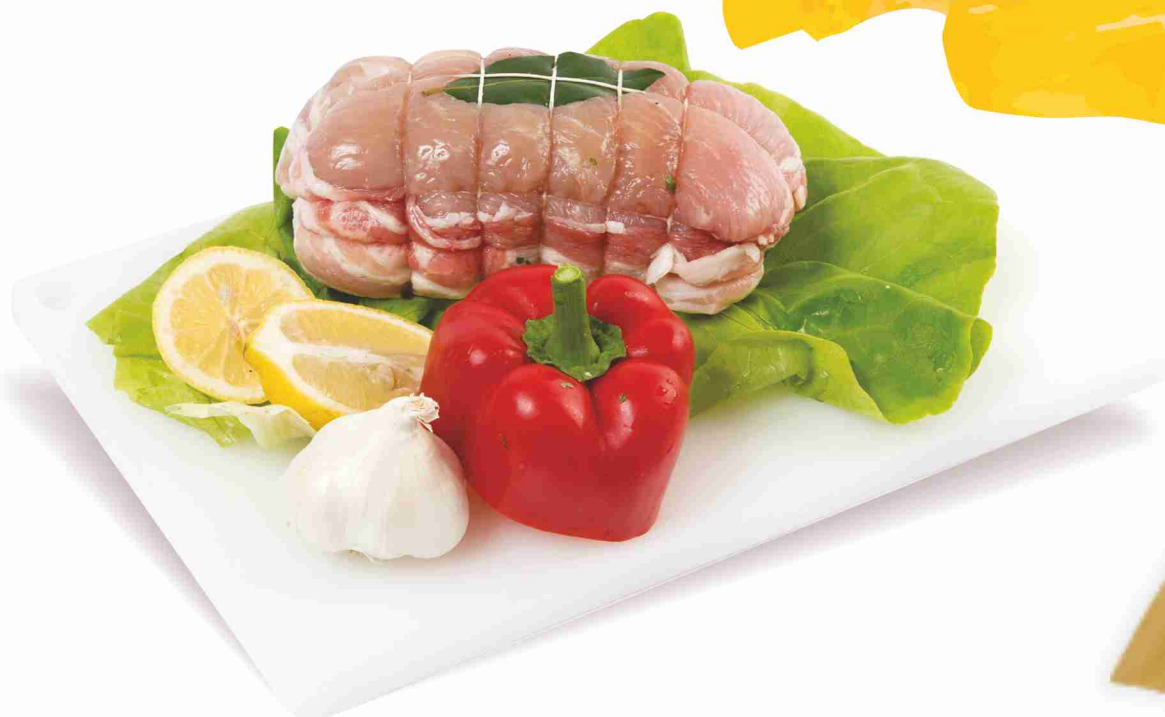

Zucchine e peperoni ripieni

Rollè di tacchino