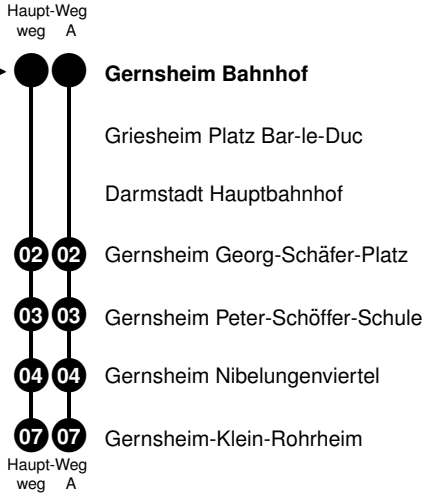

44

Gernsheim-Klein-Rohrheim

gültig vom 06.06.2017 bis 08.12.2017

Die RMV-Fahrplanauskunft wird täglich aktualisiert. Sie erhalten somit den jeweils uns bekannten aktuellen Stand. Beinträchtigungen auf der Strecke und Sonderverkehre können zu Abweichungen vom Regelfahrplan führen. Informieren Sie sich einfach unter www.rmv.de | Fahrplanauskunft | Verkehrsmeldungen.

Montag - Freitag

06	02a
07	02a
08	
09	02a
10	
11	
12	
13	
14	
15	02b
16	02a
17	02 ^A _a
18	02 ^A _a
19	02 ^A _a
20	02a

Zeichenerklärung:

A = fährt Weg A

a = Mo - Fr; nicht 15. Jun, 3., 31. Okt

b = nicht täglich; 3. Jul bis 11. Aug Mo - Fr; auch 16. Jun, 9. bis 13. Okt, 16. bis 20. Okt

44

Darmstadt Hauptbahnhof

gültig vom 06.06.2017 bis 08.12.2017

Die RMV-Fahrplanauskunft wird täglich aktualisiert. Sie erhalten somit den jeweils uns bekannten aktuellen Stand. Beeinträchtigungen auf der Strecke und Sonderverkehre können zu Abweichungen vom Regelfahrplan führen. Informieren Sie sich einfach unter www.rmv.de | Fahrplanauskunft | Verkehrsmeldungen.