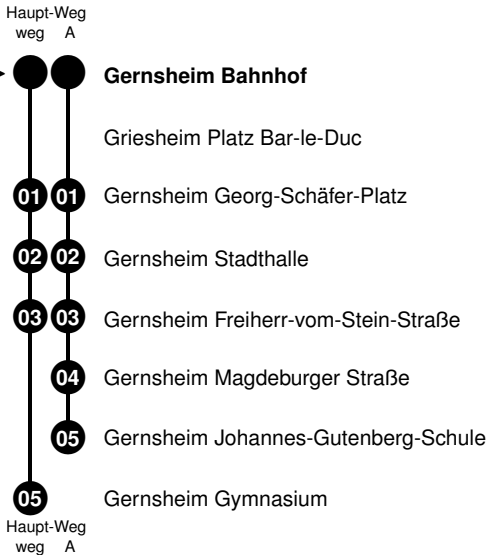

- b = Mo, Mi - Fr; nicht 15., 16. Jun, 3. Jul bis 11. Aug, 9. bis 20. Okt; auch 6., 13., 20., 27. Jun, 15., 22., 29. Aug, 5., 12., 19., 26. Sep, 24. Okt, 7., 14., 21., 28. Nov, 5. Dez
- c = nicht täglich; 3. Jul bis 11. Aug Mo - Fr; auch 16. Jun, 9. bis 13. Okt, 16. bis 20. Okt

45

Gernsheim Gymnasium

gültig vom 05.06.2017 bis 09.12.2017

 Die RMV-Fahrplanauskunft wird täglich aktualisiert. Sie erhalten somit den jeweils uns bekannten aktuellen Stand. Beinträchtigungen auf der Strecke und Sonderverkehre können zu Abweichungen vom Regelfahrplan führen. Informieren Sie sich einfach unter www.rmv.de | Fahrplanauskunft | Verkehrsmeldungen.