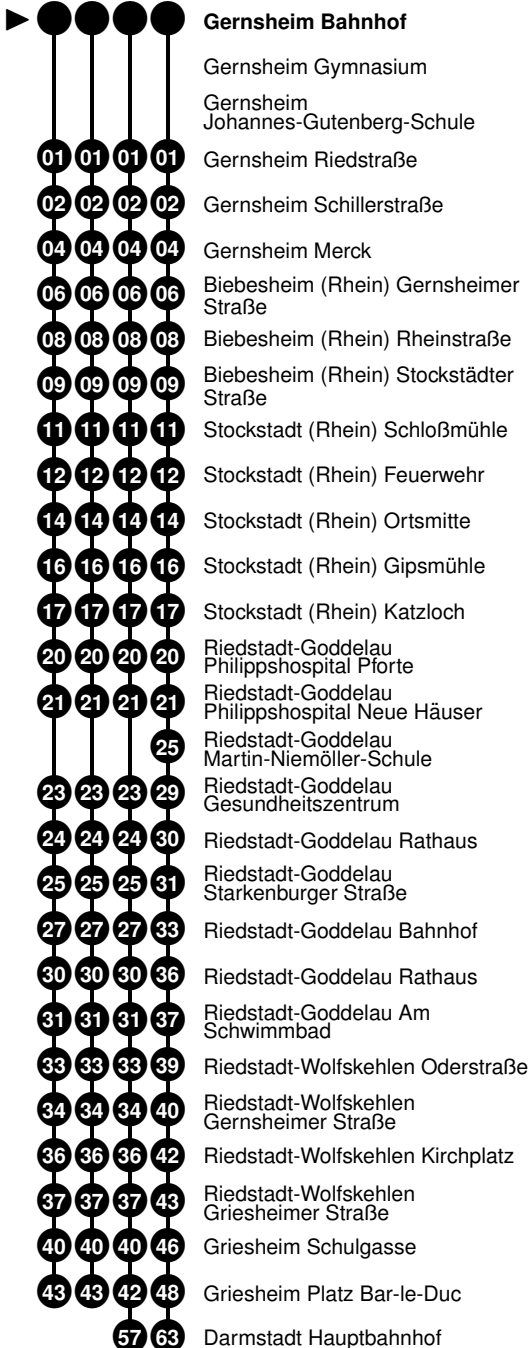

44

Gernsheim-Klein-Rohrheim

gültig vom 06.06.2017 bis 08.12.2017

Die RMV-Fahrplanauskunft wird täglich aktualisiert. Sie erhalten somit den jeweils uns bekannten aktuellen Stand. Beinträchtigungen auf der Strecke und Sonderverkehre können zu Abweichungen vom Regelfahrplan führen. Informieren Sie sich einfach unter www.rmv.de | Fahrplanauskunft | Verkehrsmeldungen.

Montag - Freitag

04	41 ^C _a
05	41 _a
06	22 _b 26 _c 41 ^B _a
07	41 _c 43 _b
08	41 _a
09	
10	
11	
12	
13	
14	41 ^A _a
15	41 ^A _a
16	41 ^A _a
17	41 ^A _a
18	41 ^A _a

Zeichenerklärung:

- A = fährt Weg A
- B = fährt Weg B
- C = fährt Weg C
- a = Mo - Fr; nicht 15. Jun, 3., 31. Okt

Zeichenerklärung:

- A = fährt Weg A
- a = Di - Sa; nicht 6., 16. Jun, 4. Okt, 1. Nov
- b = nicht täglich; 6., 16. Jun, 4. Okt, 1. Nov
- c = Mo - Fr; nicht 5., 15. Jun, 3., 31. Okt
- d = nicht täglich; 5., 15. Jun, 3., 31. Okt
- e = nicht täglich; 3. Jul bis 11. Aug Mo - Fr; auch 16. Jun, 9. bis 13. Okt, 16. bis 20. Okt
- f = Mo, Mi - Fr; nicht 5., 15., 16. Jun, 3. Jul bis 11. Aug, 9. bis 20. Okt; auch 6., 13., 20., 27. Jun, 15., 22., 29. Aug, 5., 12., 19., 26. Sep, 24. Okt, 7., 14., 21., 28. Nov, 5. Dez

45

Griesheim Platz Bar-le-Duc

Haupt-Weg Weg Weg
weg A B C

Haupt-Weg Weg Weg
weg A B C

gültig vom 05.06.2017 bis 09.12.2017

Die RMV-Fahrplanauskunft wird täglich aktualisiert. Sie erhalten somit den jeweils uns bekannten aktuellen Stand. Beeinträchtigungen auf der Strecke und Sonderverkehre können zu Abweichungen vom Regelfahrplan führen. Informieren Sie sich einfach unter www.rmv.de | Fahrplanauskunft | Verkehrsmeldungen.