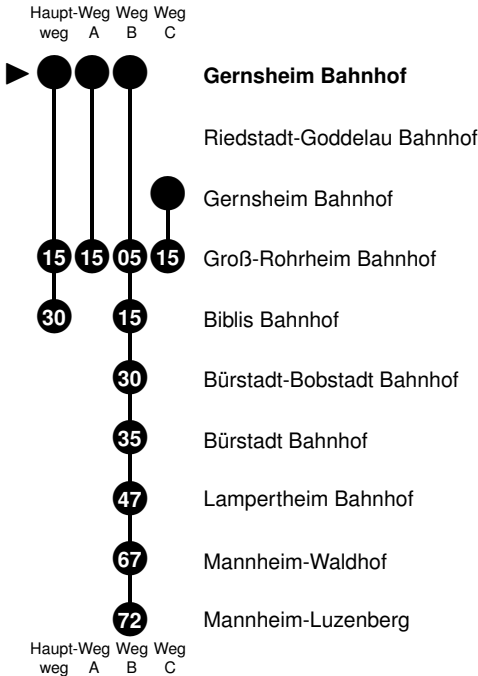

Darmstadt-Eberstadt Thüringer Straße

Darmstadt-Eberstadt Wartehalle

 Haupt-Weg Weg
weg A B

SEV

Biblis Bahnhof

gültig vom 01.07.2017 bis 25.09.2017

 Die RMV-Fahrplanauskunft wird täglich aktualisiert. Sie erhalten somit den jeweils uns bekannten aktuellen Stand. Beeinträchtigungen auf der Strecke und Sonderverkehre können zu Abweichungen vom Regelfahrplan führen. Informieren Sie sich einfach unter www.rmv.de | Fahrplanauskunft | Verkehrsmeldungen.