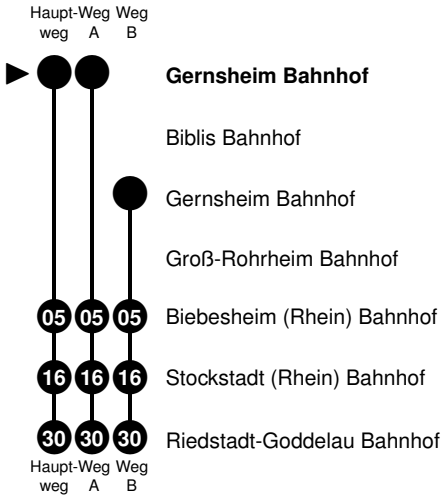

SEV

Riedstadt-Goddelau Bahnhof

gültig vom 01.07.2017 bis 25.09.2017

Die RMV-Fahrplanauskunft wird täglich aktualisiert. Sie erhalten somit den jeweils uns bekannten aktuellen Stand. Beeinträchtigungen auf der Strecke und Sonderverkehre können zu Abweichungen vom Regelfahrplan führen. Informieren Sie sich einfach unter www.rmv.de | Fahrplanauskunft | Verkehrsmeldungen.

Montag - Sonntag

03			
04	30^c	30^d	30^e
05	25^A	38^f	40^A
06	25^A	38^f	40^A
07	25^A	38^f	40^A
08	32^A	38^f	
09	25^A	38^f	
10	25^A	38^f	
11	25^A	38^f	
12	25^A	38^f	
13	32^A	38^f	
14	32^A	38^f	
15	32^A	38^f	
16	32^A	38^f	
17	32^A	38^f	
18	32^A	38^f	
19	32^A	38^f	
20	32^A	38^f	
21	32^A	38^f	
22	32^A	38^f	
23	32^B	32^A	38^l 38^m
00	19^a	20^b	
01	01^a	13^b	

Zeichenerklärung:

A = fährt Weg A	d = nicht täglich; 19. Aug bis 24. Sep Sa, So
B = fährt Weg B	e = nicht täglich; 11. bis 22. Sep Mo - Fr
a = nicht täglich; 12. bis 25. Sep	f = nicht täglich; 1. Jul bis 10. Sep
b = nicht täglich; 2. Jul bis 11. Sep	g = nicht täglich; 16. bis 24. Sep Sa, So
c = nicht täglich; 1. Jul bis 8. Sep; 19. Aug bis 3. Sep Mo - Fr	h = nicht täglich; 11. bis 23. Sep Mo - Sa
	i = nicht täglich; 17., 24. Sep