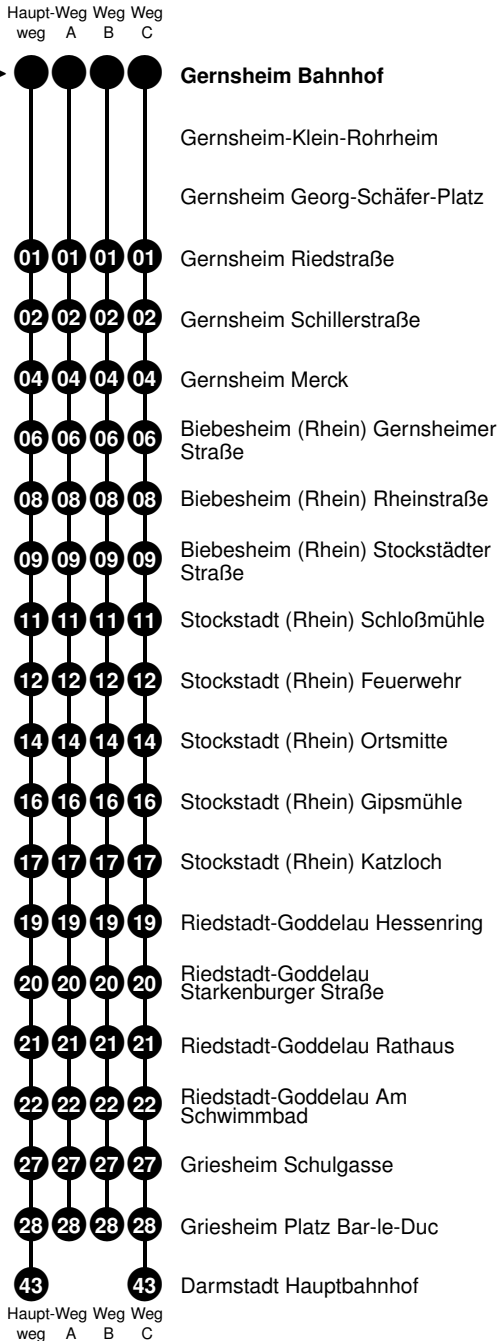

44

Darmstadt Hauptbahnhof

gültig vom 06.06.2017 bis 08.12.2017

Die RMV-Fahrplanauskunft wird täglich aktualisiert. Sie erhalten somit den jeweils uns bekannten aktuellen Stand. Beeinträchtigungen auf der Strecke und Sonderverkehre können zu Abweichungen vom Regelfahrplan führen. Informieren Sie sich einfach unter www.rmv.de | Fahrplanauskunft | Verkehrsmeldungen.

Montag - Freitag

04	41^C_a
05	41_a
06	22_b 26_c 41^B_a
07	41_c 43_b
08	41_a
09	
10	
11	
12	
13	
14	41^A_a
15	41^A_a
16	41^A_a
17	41^A_a
18	41^A_a

Zeichenerklärung:

- A = fährt Weg A
- B = fährt Weg B
- C = fährt Weg C
- a = Mo - Fr; nicht 15. Jun, 3., 31. Okt

- b = Mo, Mi - Fr; nicht 15., 16. Jun, 3. Jul bis 11. Aug, 9. bis 20. Okt; auch 6., 13., 20., 27. Jun, 15., 22., 29. Aug, 5., 12., 19., 26. Sep, 24. Okt, 7., 14., 21., 28. Nov, 5. Dez
- c = nicht täglich; 3. Jul bis 11. Aug Mo - Fr; auch 16. Jun, 9. bis 13. Okt, 16. bis 20. Okt