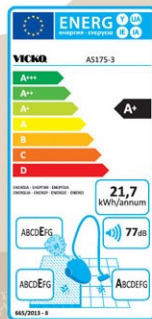

ΗΛΕΚΤΡΙΚΗ ΣΚΟΥΠΑ

2ΣΕ1

863-8079

65.00€

39.90€

-39%

ΗΛΕΚΤΡΙΚΗ
ΣΚΟΥΠΑ

ή

ΣΚΟΥΠΑΚΙ
ΧΕΙΡΟΣ

600
W

ΕΓΓΥΗΤΗ
2
ΧΡΟΝΙΑ

- Αναδιπλούμενη λαβή για εύκολη αποθήκευση
- Κάδος 0.6 λίτρων
- Σύστημα φιλτραρίσματος πολλαπλών επιπέδων
- Μήκος καλωδίου: 5 μέτρα

Shopping time!

NEO
ΠΡΟΪΟΝ

Καρότσι λαϊκής
Υ: 92εκ.

288-211102

16.90€

12.90€

-24%

2
ΧΡΩΜΑΤΑ

ΓΑΝΤΖΟΙ ΓΙΑ ΣΑΚΟΥΛΕΣ

Για να μεταφέρεις εύκολα περισσότερα ψώνια

ΙΣΟΘΕΡΜΙΚΗ ΘΗΚΗ

Για να διατηρείς τα ευπαθή τρόφιμα (κρέας, ψάρια κτλ)

ΘΗΚΗ ΣΤΟ ΠΙΣΩ ΜΕΡΟΣ

Για τα προσωπικά σου αντικείμενα

40
L

20kg
MAX

- Μεγάλες, ανθεκτικές ρόδες
- Αφαιρούμενος σάκος που πλένεται στο πλυντήριο
- Αναδιπλούμενος σκελετός για πρακτική αποθήκευση