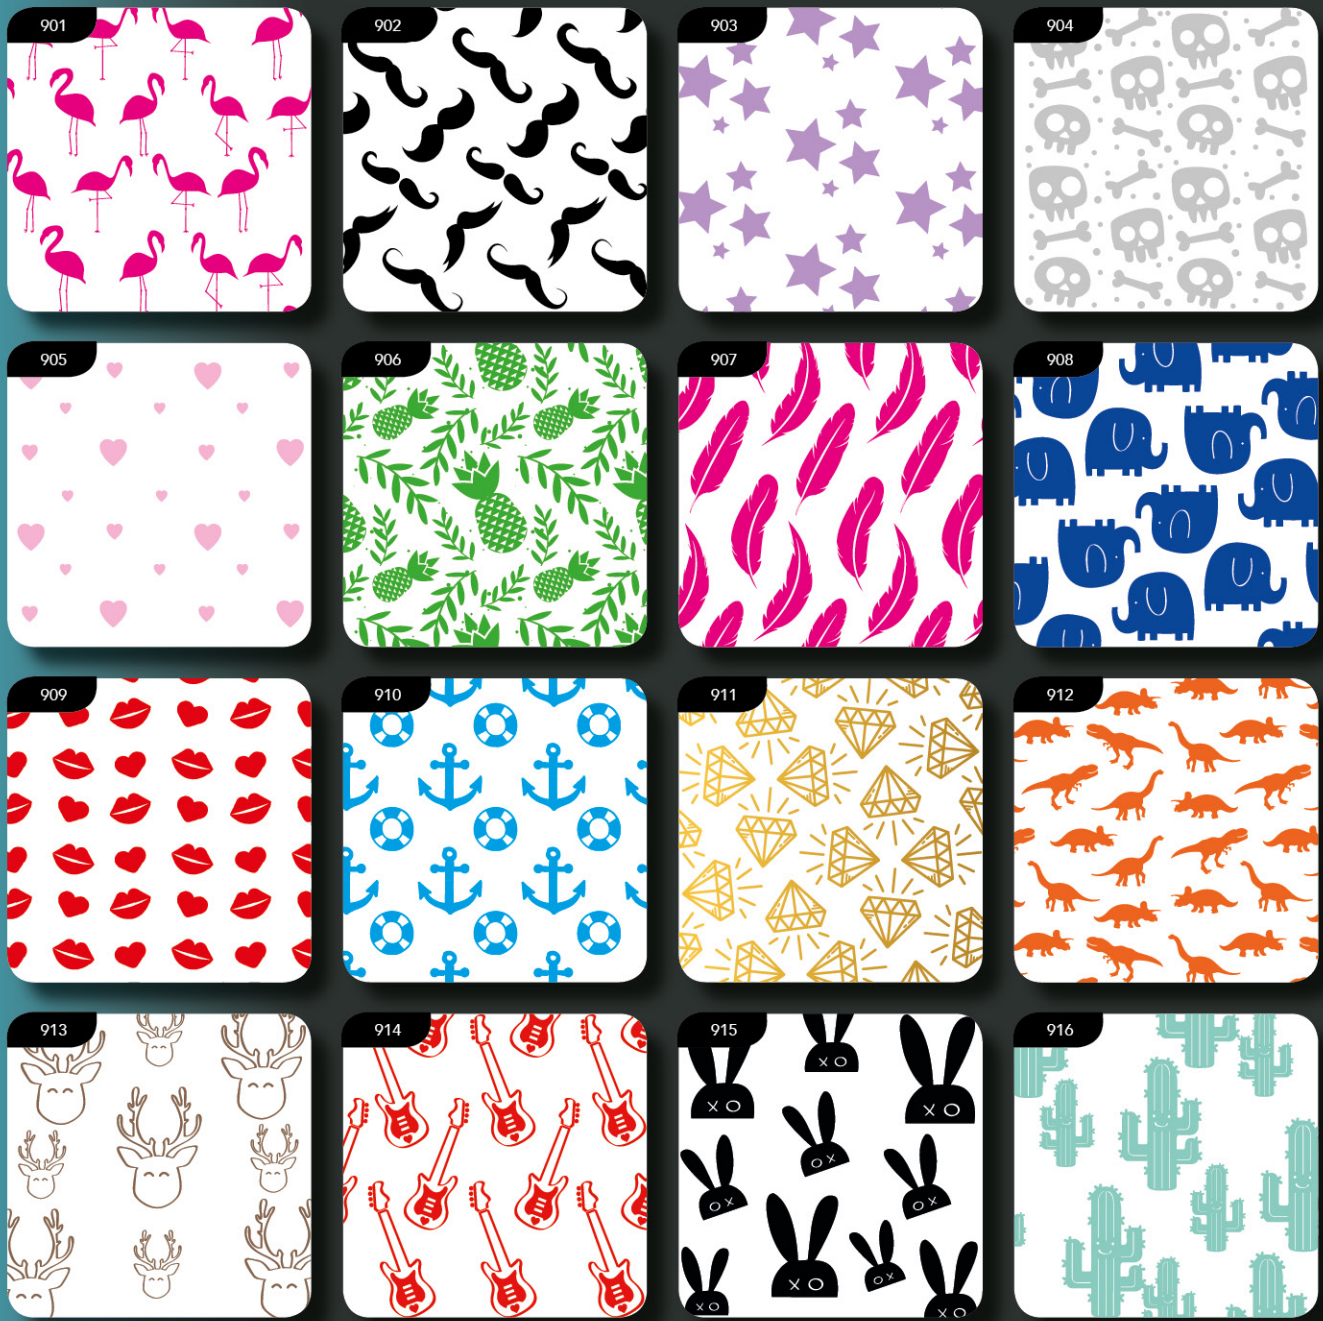

Representante:

SACA EL DISEÑADOR/A QUE LLEVAS DENTRO - ELIGE DISEÑO PASO 1

COLORES VINILO PASO 2

Elige cualquier color para el estampado, si te saltas este paso, el color del diseño vendrá como el predeterminado en la imagen.