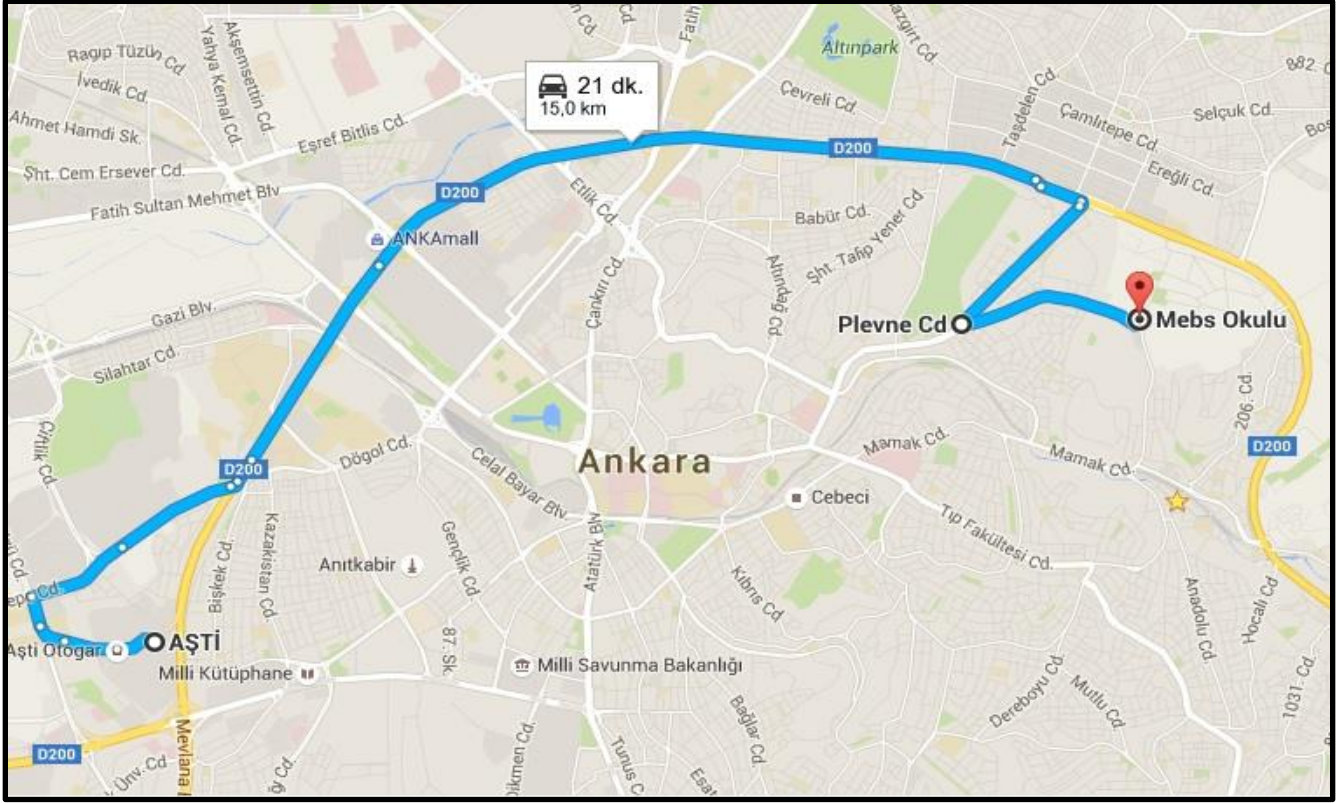

Otobüs Terminalinden (AŞTi) Ulaşım