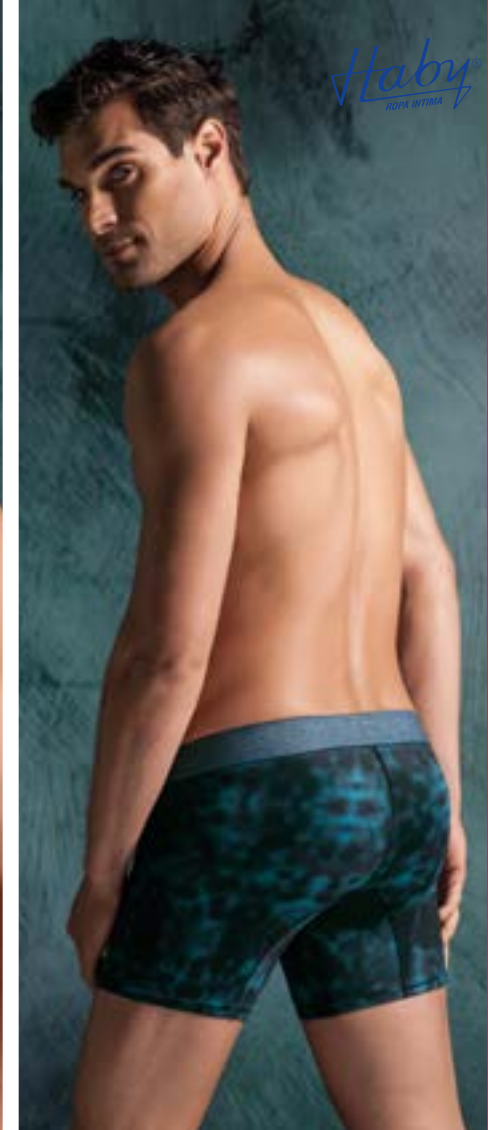

Haby
NOVA INTIMA

BOXER
CORTO

BOXER CORTO

$25.900

b. Ref.41727 /Estampado digital /Tacto suave y frío / Microfibra poliéster elastano.

Talla: **S-M-L-XL**

Gris Bruma

Verde

Botanical