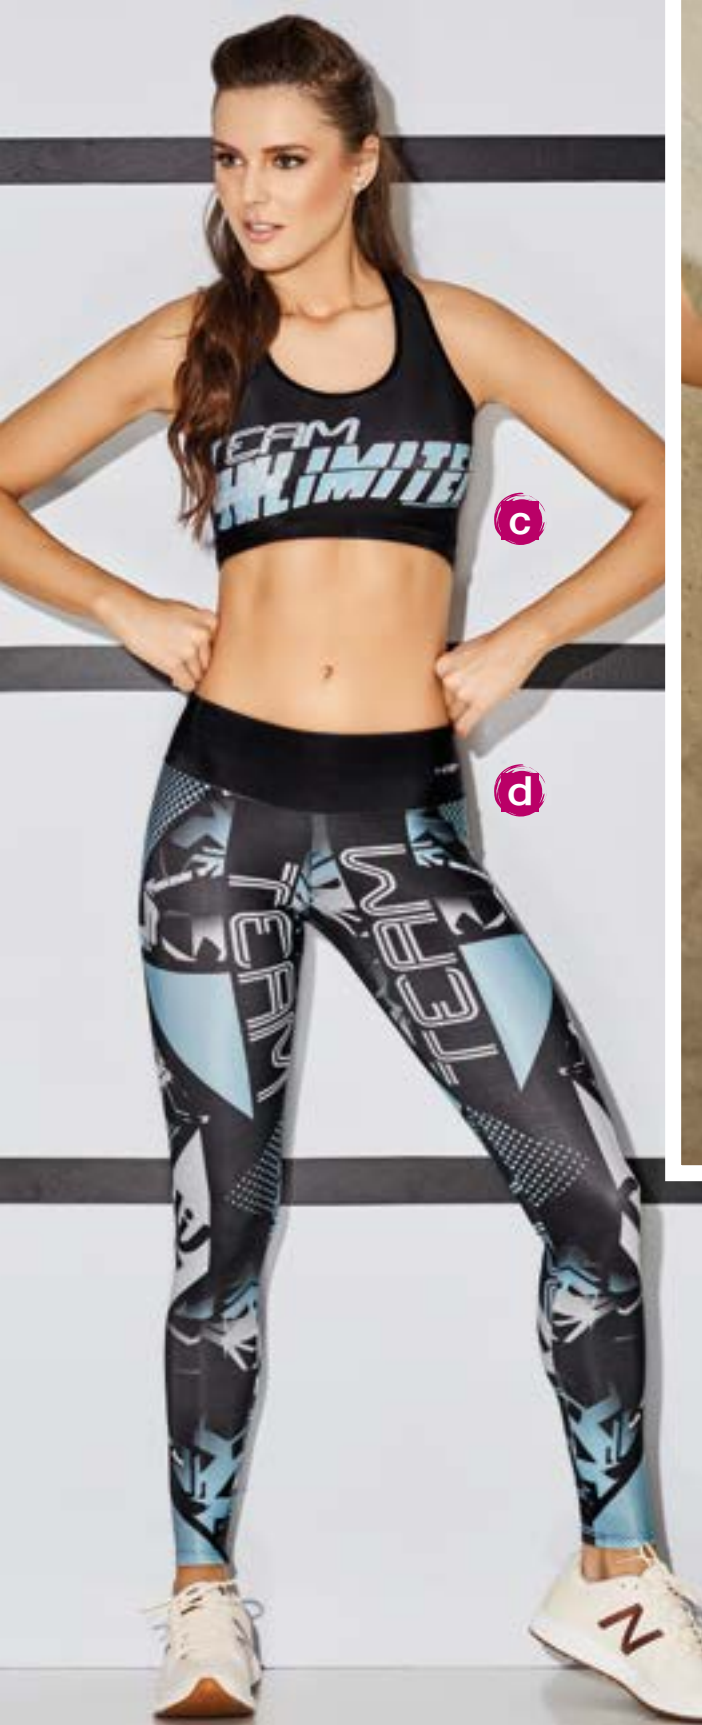

Haby®
ROPA INTIMA

OFERTA

TOP DEPORTIVO

OFERTA $26.900

antes $39.900

c. Ref.61624 / Espalda atlética / Sin aro / Estampado digital / Poliéster elástico.

Talla: S-M-L

Gris
Negro

Espalda Atlética

LEGGINS

OFERTA $56.900

antes $79.900

d. Ref.61625 / Fajón ancho / Talle medio / Estampado digital / Poliéster elástico.

Talla: S-M-L

Gris
Negro