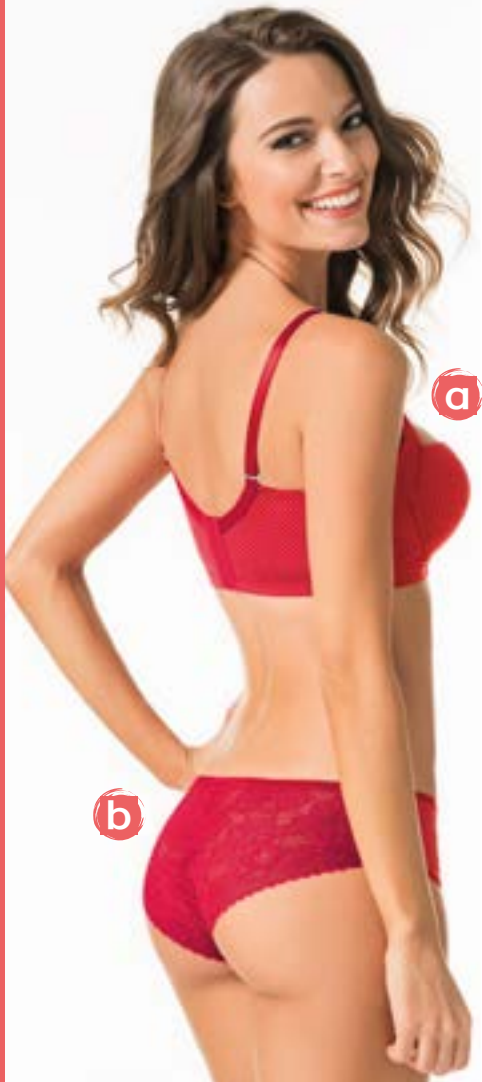

Copa B: 32-34-36-38

Toronja(neón) 
Negro 

CACHETERO

\$20.900

e. Ref.21774 / Fajón en cintura / No se marca / Sin elástico en pierna / Nylon elastano.

Tallas: S-M-L

Toronja(neón) 
Negro 

BRASSIER ESPALDA ANCHA