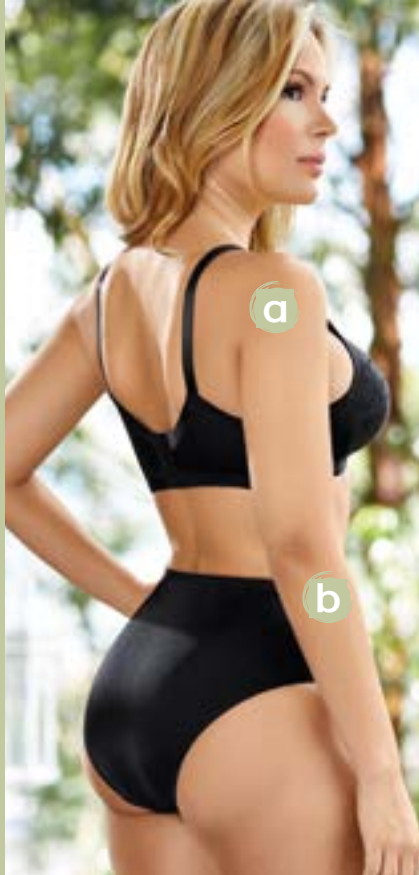

BRASSIER CLÁSICO

$41.900

a. Ref.940 / Copa estructurada bordada sin aro / Cargadera ancha ajustable / Espalda ancha / Nylon elastano bordado.

Copa B: 34-36-38-40-42

Blanco ☐

Negro ☒

PANTY CLÁSICO

$25.900

b. Ref.490 / Alto en cintura / Control de abdomen / Nylon elastano bordado.

Tallas: M-L-XL

Blanco ☐

Negro ☒