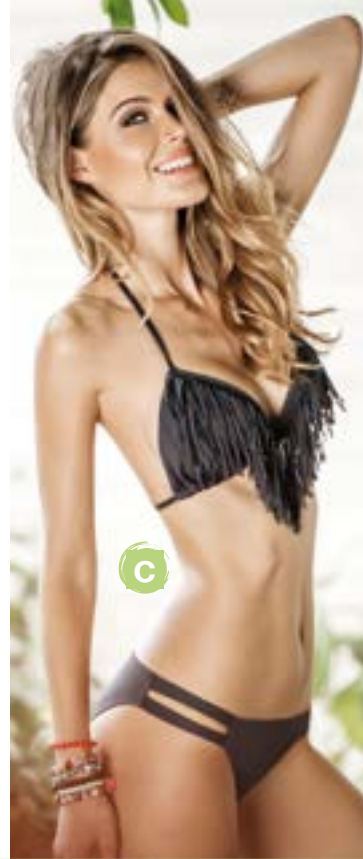

PRECIO ESPECIAL

NUEVO

BIKINI

$81.900

c. Ref.741-8 / Bikini flecos / Copa triangular / Copas removibles / Panty cobertura media.

Talla: S-M-L

Gris

PRECIO ESPECIAL

NUEVO

BIKINI

$98.900

d. Ref.772-8 / Bikini halter con base para máximo soporte / Fondo entero bordado en base / Copas removibles / Panty cobertura media.

Talla: S-M-L

Verde

Estampado