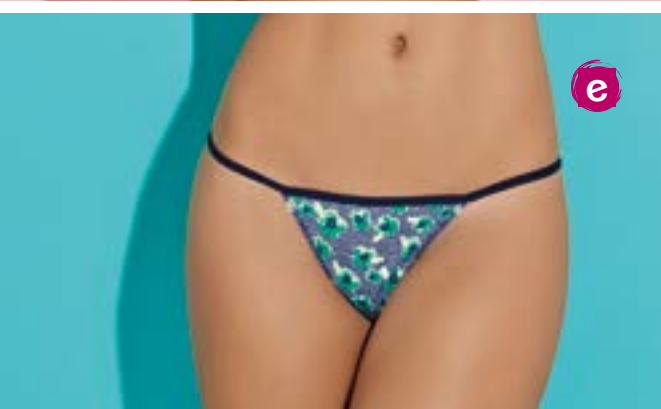

CACHETERO

OFERTA $10.900

antes $18.900

f. Ref.21680 / Fajón en cintura / No se marca / Sin elástico en pierna / Nylon elastano.

Tallas: S-M-L

Azul
Negro