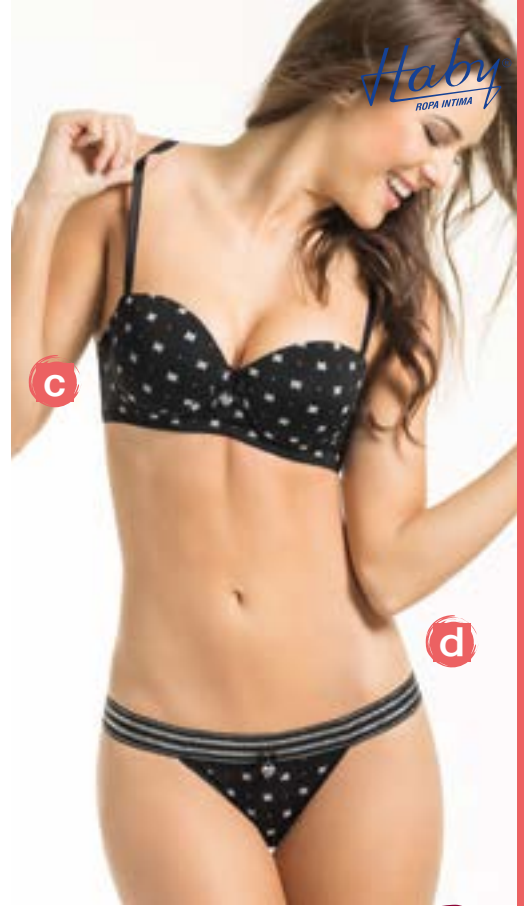

BRASSIER STRAPLESS

$55.900

c. Ref.11756 / Copa con aro / Bolsillo con almohadilla removible / Cargadera multiuso / Nylon elastano.

Copa B: 32-34-36-38

Blanco ☐

Negro ☒

Strapless

BRASILERA

$15.900

d. Ref.21756 / Elástico ancho en cintura / No se marca / Elástico suave en cintura / Nylon elastano.

Tallas: S-M-L

Blanco ☐

Negro ☒