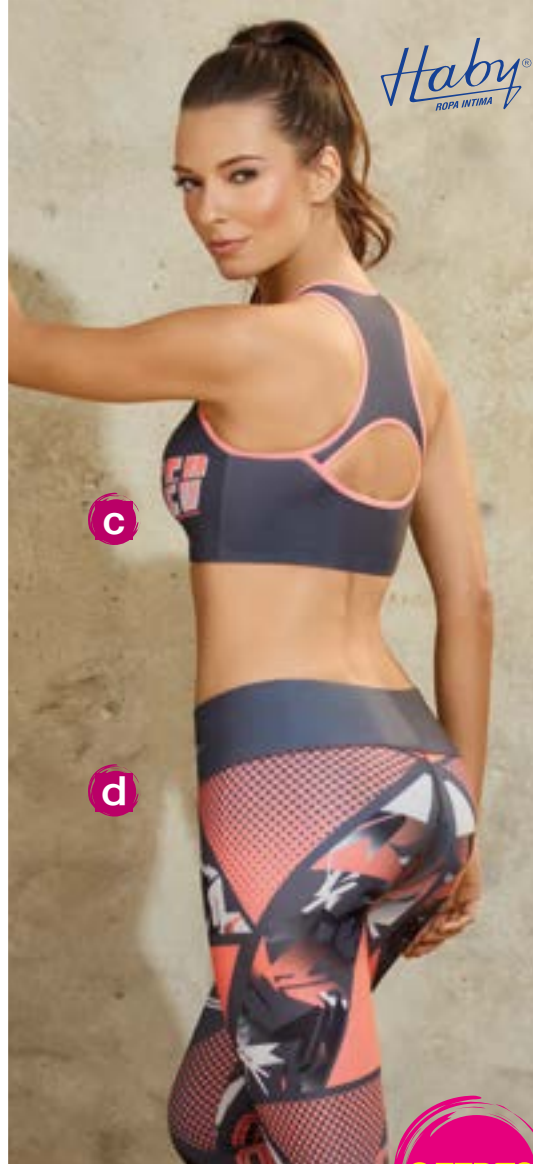

Haby®
ROPA INTIMA

OFERTA

TOP DEPORTIVO

OFERTA $26.900

antes $39.900

c. Ref.61624 / Espalda atlética / Sin aro / Estampado digital / Poliéster elástico.

Talla: S-M-L

Gris
Negro

Espalda Atlética

LEGGINS

OFERTA $56.900

antes $79.900

d. Ref.61625 / Fajón ancho / Talle medio / Estampado digital / Poliéster elástico.

Talla: S-M-L

Gris
Negro