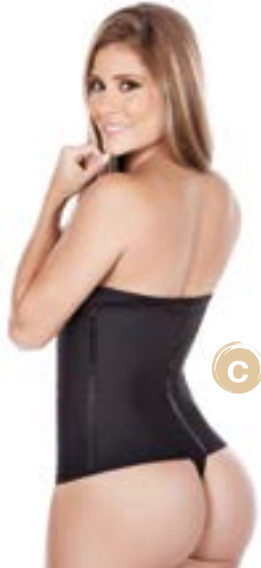

C

C

FAJA CINTURILLA

$72.900

c. Ref.4001 / Con Neolátex / Corrector de postura, dorso lumbar y escoliosis / Moldea la cintura y el abdomen / Recomendado para post parto / Abrochadura frontal reforzada para fácil uso.

Talla: XS-S-M-L-XL-XXL-XXXL

Piel
Negro

CACHETERO LEVANTA COLA

$50.900

d. Ref.2009F / Forrado en algodón prehormado / Control de abdomen / Firme compresión.

Talla: XS-S-M-L-XL

Piel
Negro

d

d

FAJA BODY CONTROL

$68.900

e. Ref.1005 / Faja Body Control senos libres con espalda en U / Tipo panty / Cargaderas ajustables y removibles / Recomendado para post operatorios de cirugía plástica y estética / Moldea la figura cómodamente / Controla cintura, abdomen y espalda / Cierre delantero / Abrochadura graduable en la parte inferior.

Talla: XS-S-M-L-XL-XXL

Piel
Brownie
Negro