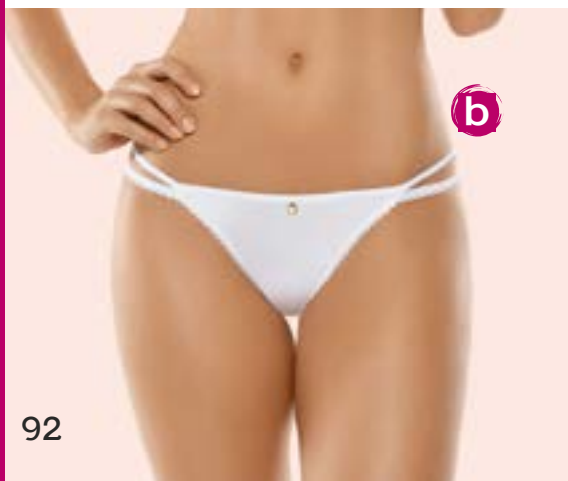

a

a

**BRASSIER
ESPALDA ANCHA**

OFERTA $22.900

antes $55.900

a. Ref.11520 / Copa con realce y aro / Copa interna en algodón / Bolsillo con almohadilla removible / Cargadera triple multiuso, desarrolla diferentes posiciones en frente y espalda / Nylon elastano.

Copa B: 32-34-36-38

Blanco ☐
Negro ☒

BRASILERA

OFERTA $8.900

antes $16.900

b. Ref.21521 / Elástico en cintura/Encaje suave en posterior / Nylon elastano.

Tallas: S-M-L

Blanco ☐
Negro ☒

a

b

b