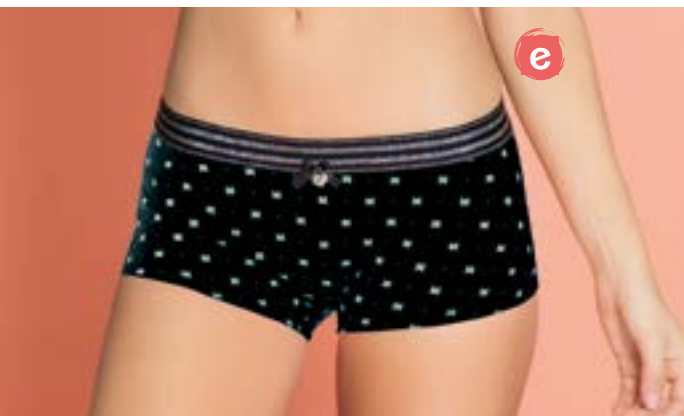

BOXER

$22.900

e. Ref.21776 / Elástico ancho en cintura / No se marca / Elástico suave en cintura / Nylon elastano.

Tallas: S-M-L

Blanco ☐

Negro ☒