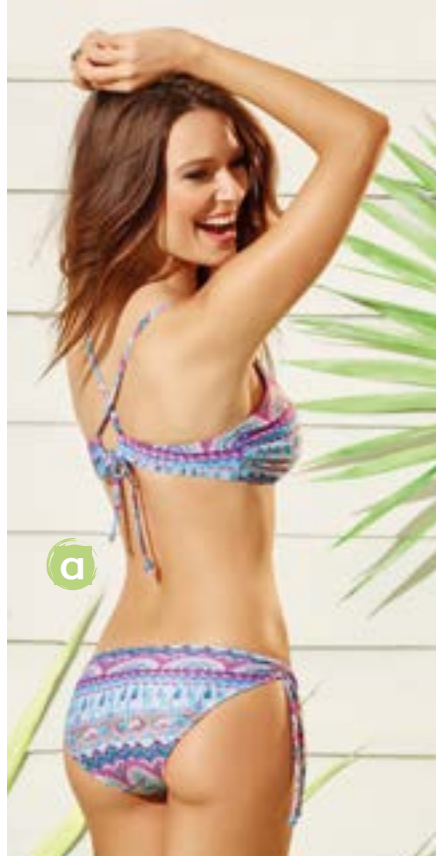

PAREO BLUSÓN

\$64.900

b. Ref.31706 / Manga larga / Poliéster elastano.

Talla: S-M-L-XL

Blanco

Negro

Haby
Lima Perú

NUEVO