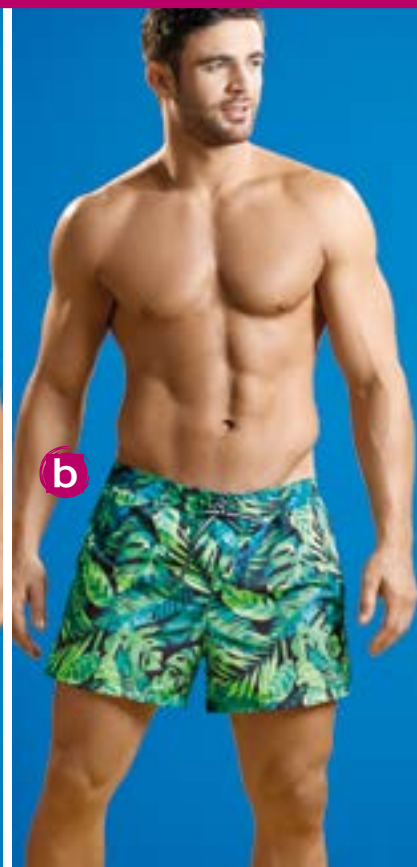

Amarillo 
Verde 

ACTIVO

PANTALONETA CORTA

OFERTA \$59.900

antes \$82.900

b. Ref.51621 / Silueta corta / Dos bolsillos / Malla interna anatómica / Poliéster.

Talla: **S-M-L-XL**

Verde 
Azul 