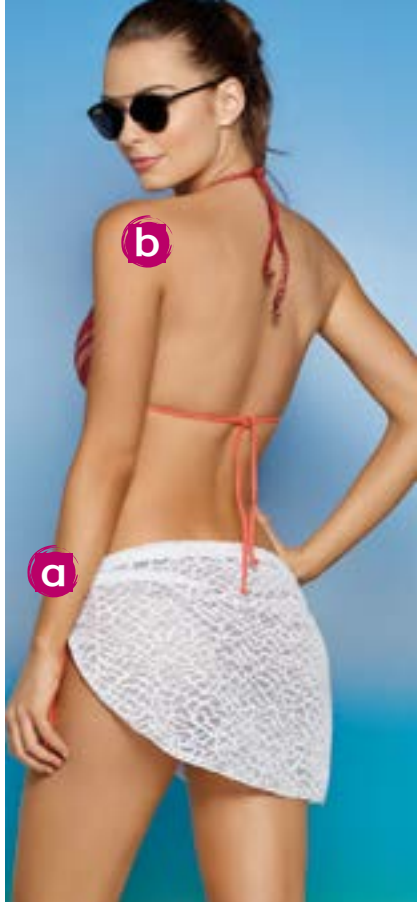

PAREO

OFERTA \$22.900

a. Ref.31514 / Falda blanca / Nylon elastano.

Talla: **S-M-L-XL**

Marfil

Negro

**Por la compra de cualquiera de los productos de la página 70...

...lleva gratis estuche impermeable para la playa o piscina**