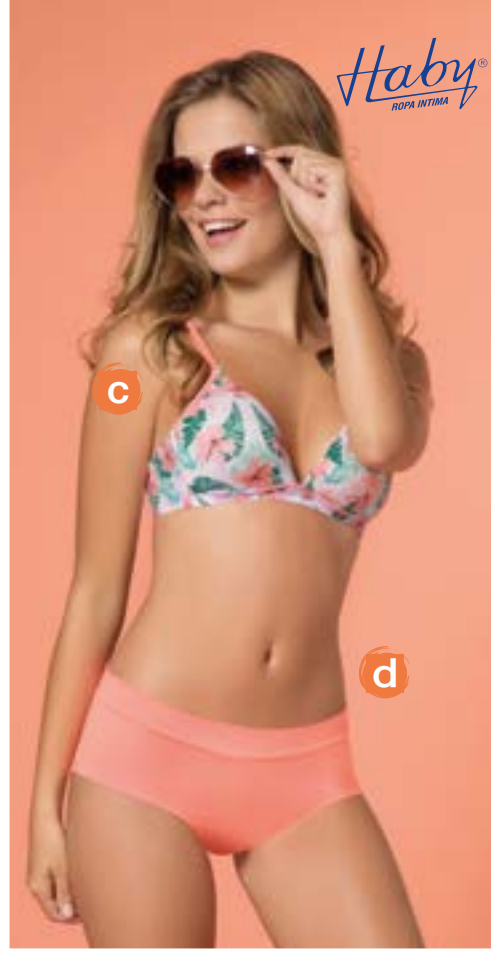

Haby®
ROPA INTIMA

BRASSIER JUNIOR

$37.900

c. Ref.11760 / Copa triangular liviana sin aro / Varilla lateral / Cargadera multiuso / Microfibra poliéster elastano.

Copa B: 28-30-32-34

Melón(neón)
Magenta

CACHETERO JUNIOR

$15.900

d. Ref.21760 / Fajón en cintura / No se marca / Sin elástico en pierna / Nylon elastano.

Tallas: XS-S-M

Melón(neón)
Magenta