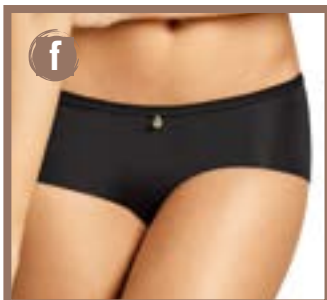

Copa B: 32-34-36-38

Torreja(neón) 
Negro 

Espalda Ancha

BRASILERA

\$14.900

e. Ref.21400 / No se marca / Sin elástico en pierna / Nylon elastano.

Tallas: S-M-L

Torreja(neón) 
Negro 