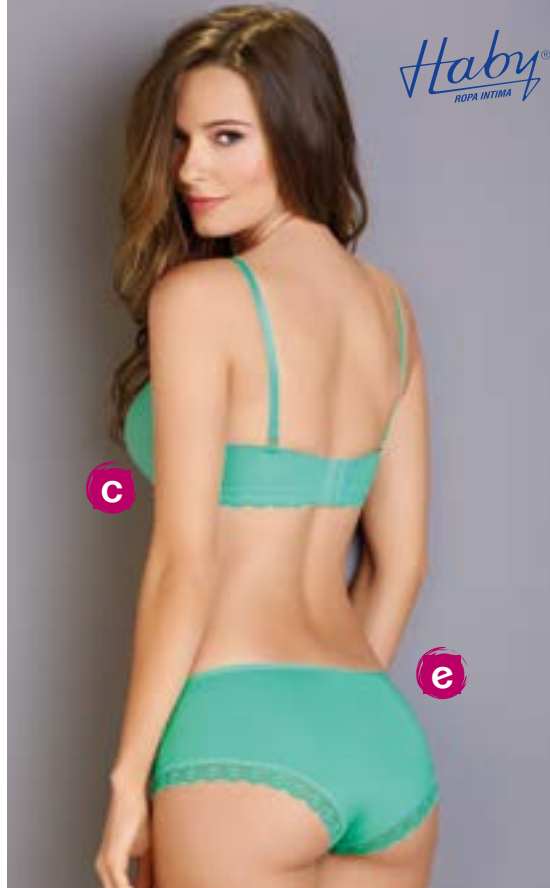

Blanco
Negro

a

b

b

BRASSIER MEDIA COPA

OFERTA \$32.900

antes \$53.900

c. Ref.10904 / Copa con realce y aro / Copa interna en algodón / Bolsillo con almohadilla removible / Cargadera multiuso / Nylon elastano.