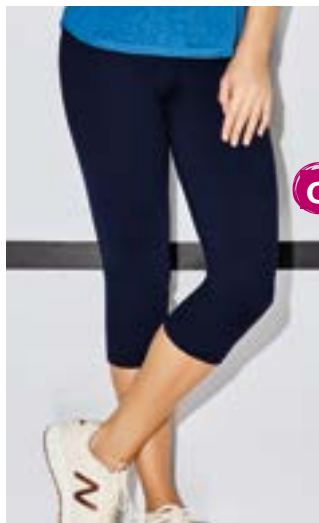

antes \$39.900

c. Ref.61628 / Poliamida poliéster elastano.

Talla: S-M-L

Gris 
Negro 

d

d

LEGGINS

\$59.900