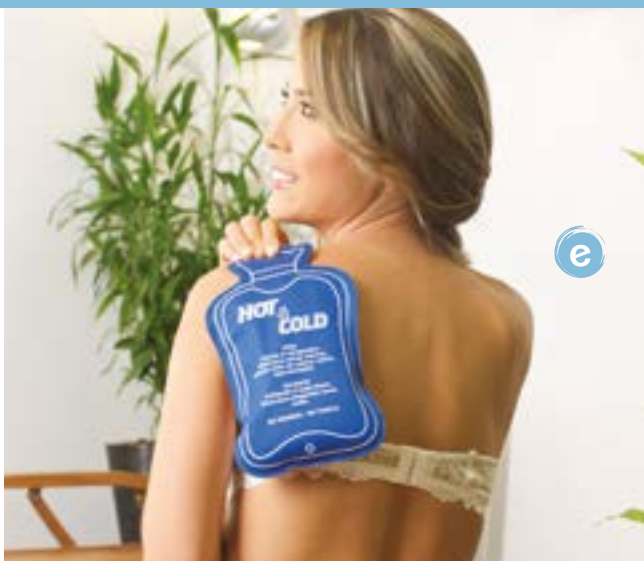

e

COJÍN GLACIAL

$19.900

e. Ref.9129 Cojín hot & cold ofrece los beneficios del frío y del calor / Diseñado para utilizar en diferentes partes del cuerpo.
Tamaño: 15 cm de ancho x 26 cm de alto.