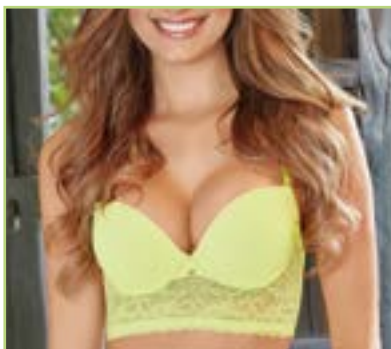

BRASSIER PAQUETE X2

$56.900

b. Ref.1092-5 / Paquete por dos brassier:

**Se envían dos brassieres de la misma talla.
El Color y la silueta se envía surtido, sujeto a disponibilidad de inventario**

Copa B: 32-34-36-38

Colores surtidos