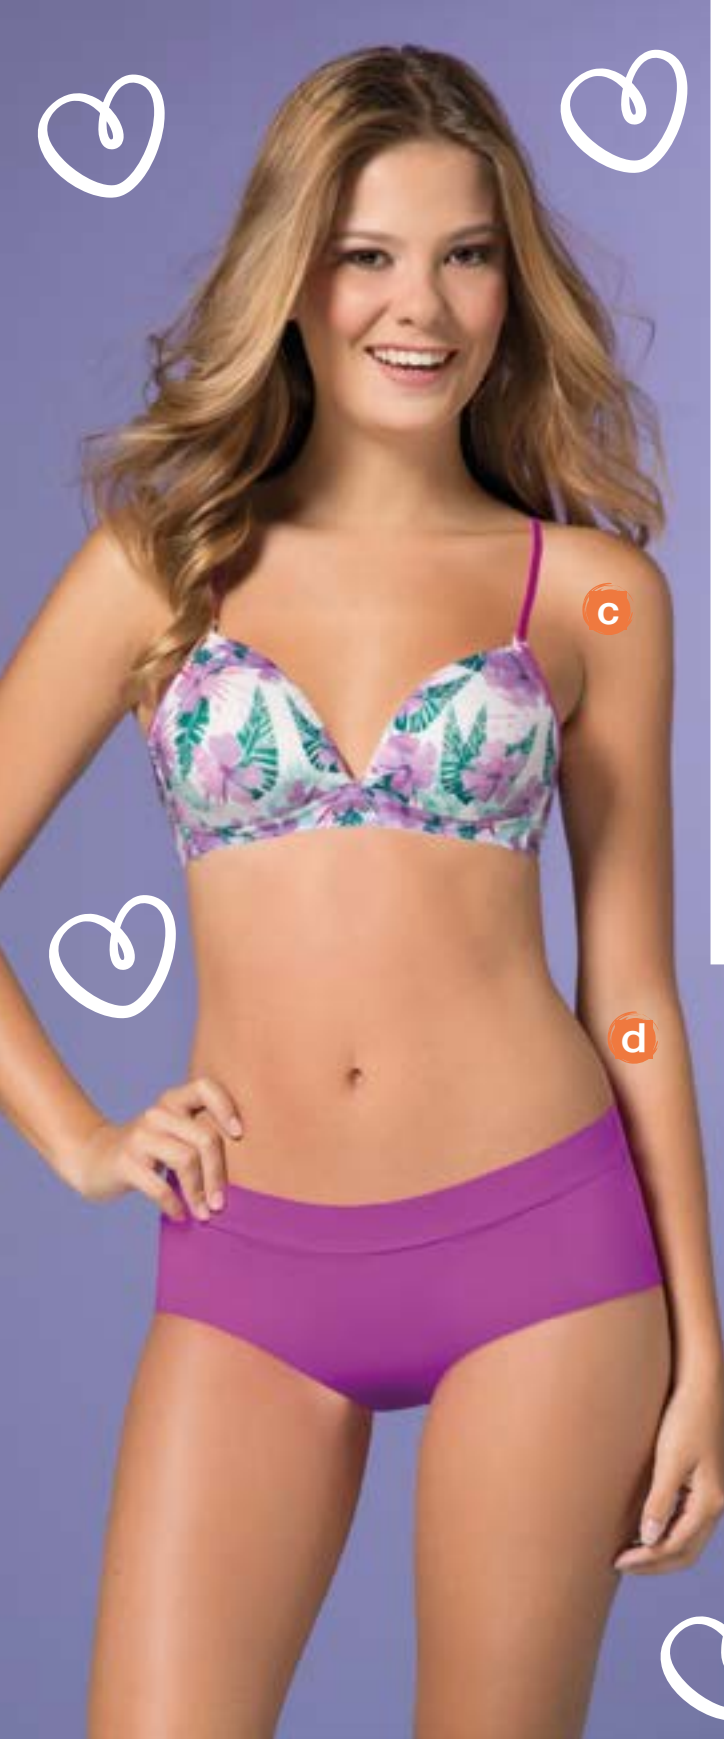

Haby®
ROPA INTIMA

BRASSIER JUNIOR

$37.900

c. Ref.11760 / Copa triangular liviana sin aro / Varilla lateral / Cargadera multiuso / Microfibra poliéster elastano.

Copa B: 28-30-32-34

Melón(neón)
Magenta

CACHETERO JUNIOR

$15.900

d. Ref.21760 / Fajón en cintura / No se marca / Sin elástico en pierna / Nylon elastano.

Tallas: XS-S-M

Melón(neón)
Magenta