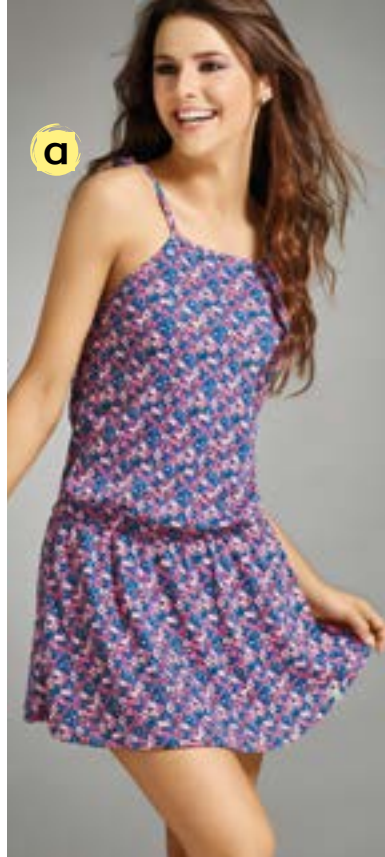

Talla: S-M-L

Naranja 
Malteado 
Rosa 
Malteado 

MULTIUSO

\$64.900

b. Ref. 71704 / Top largo / Sesgos decorativos en espalda / Pantalón bota recta / Dos bolsillos / Incluye bamba para cabello / Algodón poliéster.