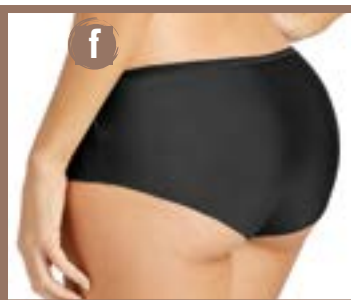

Copa B: 32-34-36-38

Torreja(neón) 
Negro 

Espalda Ancha

BRASILERA

\$14.900

e. Ref.21400 / No se marca / Sin elástico en pierna / Nylon elastano.

Tallas: S-M-L

Torreja(neón) 
Negro 