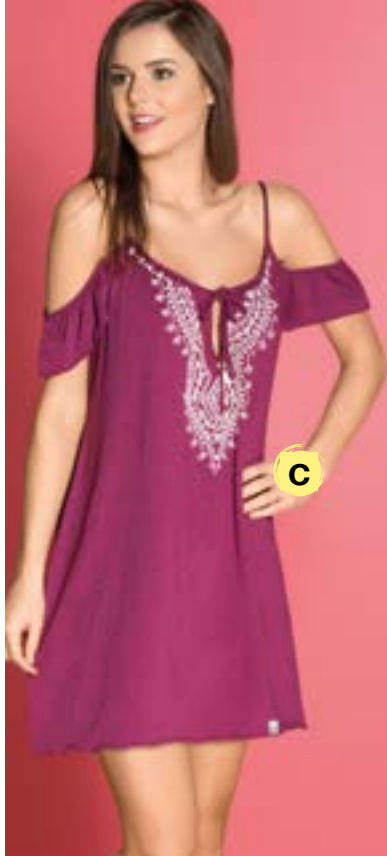

MULTIUSO / BATOLA

$58.900

c. Ref. 71722 / silueta suelta / Batola de tiras con mangas / Estampado localizado / Algodón poliéster viscosa.

Talla: S-M-L

Marfil ☐

Granate ☒

c

c

d

d

MULTIUSO PLUS

$86.900

d. Ref. 71724P / Camiseta / Estampado localizado / Short / Tacto suave y frío / Microfibra poliéster elastano.

Talla: XL-XXL

Gris Bruma ☐

Negro ☒