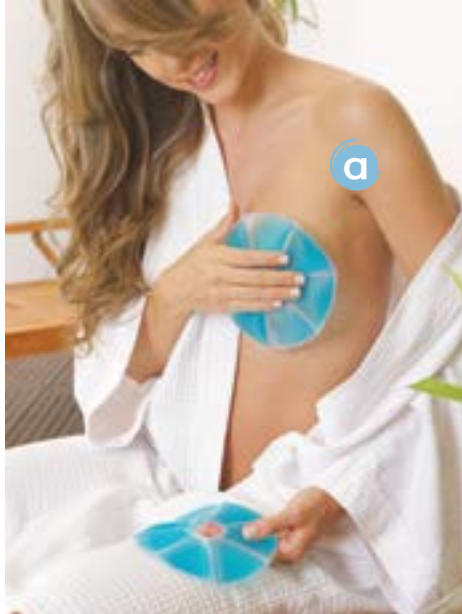

DISCOS REAFIRMANTES PARA SENOS

$16.900

a. Ref. 9012 Discos para Senos / Tonifica, afirma, reduce la fibra de las mamas, al mismo tiempo ayuda a aliviar la mastitis / Ayuda a reducir la caída de los senos / Mejora las molestias ocasionadas por la lactancia / En el post-operatorio, disminuye el edema y agiliza el periodo de cicatrización / Diseño cómodo y ergonómico.

ALIVIA MIGRAÑA

$16.900

b. Ref. 9119 Producto ideal para tratar dolores de cabeza y migraña, por ser un tratamiento de frío localizado.

ZAPATILLAS DE GEL

$18.900

c. Ref. 9014 Para terapia fría o caliente / En frío reduce la inflamación / En calor aumenta el flujo sanguíneo y reduce el dolor.