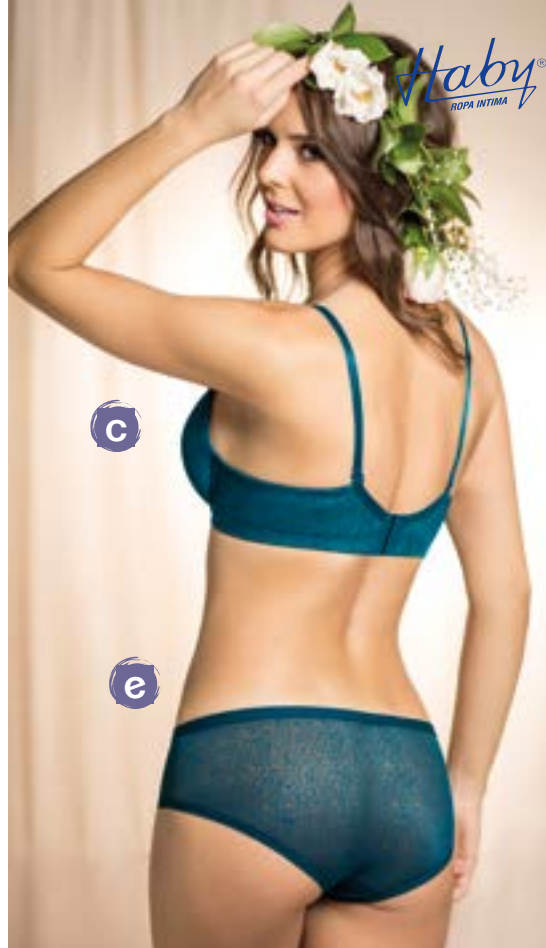

Strapless

PANTY

\$17.900

b. Ref. 10482 / Con encaje.

Tallas: S-M-L

Rojo 
Negro 

b

BRASSIER REALCE