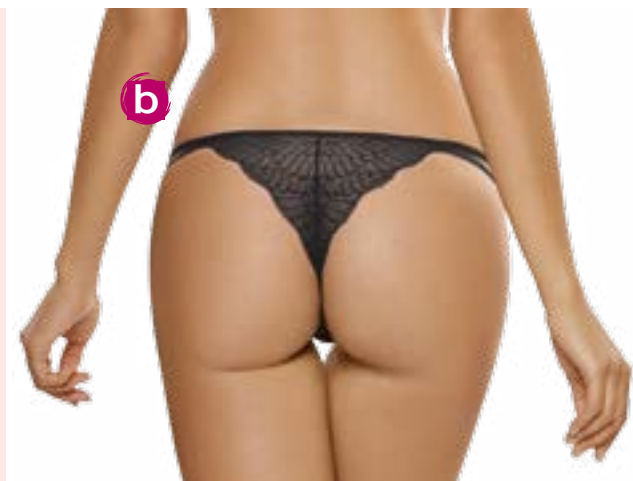

a

a

**BRASSIER
ESPALDA ANCHA**

OFERTA $22.900

antes $55.900

a. Ref.11520 / Copa con realce y aro / Copa interna en algodón / Bolsillo con almohadilla removible / Cargadera triple multiuso, desarrolla diferentes posiciones en frente y espalda / Nylon elastano.

Copa B: 32-34-36-38

Blanco ☐
Negro ☒

BRASILERA

OFERTA $8.900

antes $16.900

b. Ref.21521 / Elástico en cintura/Encaje suave en posterior / Nylon elastano.

Tallas: S-M-L

Blanco ☐
Negro ☒

a

b

b