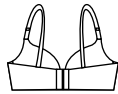

BRASSIER ESPALDA ANCHA

$59.900

a. Ref.11315 / Copa con realce y aro / Bolsillo con almohadilla removible / Cargadera multiuso / Sisa con cubrimiento / Espalda ancha / Nylon elastano estampado.

Copa B: 32-34-36-38

Rojo Fresa
Negro

Espalda Ancha

CACHETERO

$21.900

b. Ref.21325 / Encaje suave en posterior / Nylon elastano estampado.

Tallas: S-M-L

Rojo Fresa
Negro