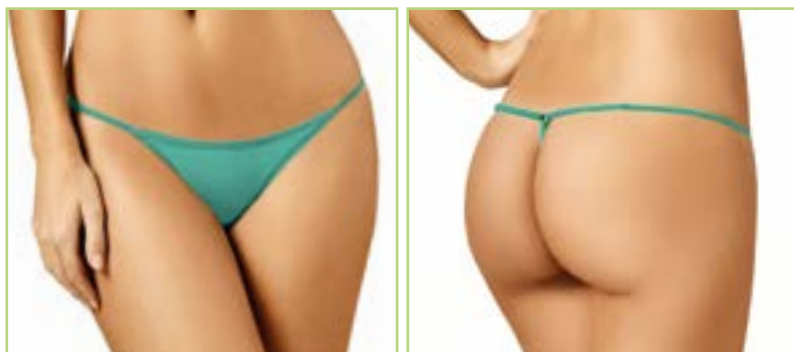

BRASILERAS OPCIÓN B

PAQUETE
x3

BRASILERA PAQUETE X3

$15.900

d. Ref.2081-5B / Paquete por tres brasileras:
Nylon elastano.

**Se envían tres brasileras de la misma talla.
El Color y la silueta se envía surtido, sujeto a
disponibilidad de inventario**

Talla: **S-M-L**

Colores surtidos