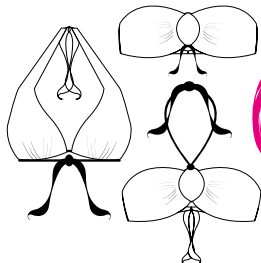

Talla: **32/S-34/M-36/L-38/XL**

Azul

Coral

Top multiuso: Diferentes formas de amarrar

OFERTA

Haby®
ROPA INTIMA

MULTIUSO - PIJAMA

OFERTA \$37.900