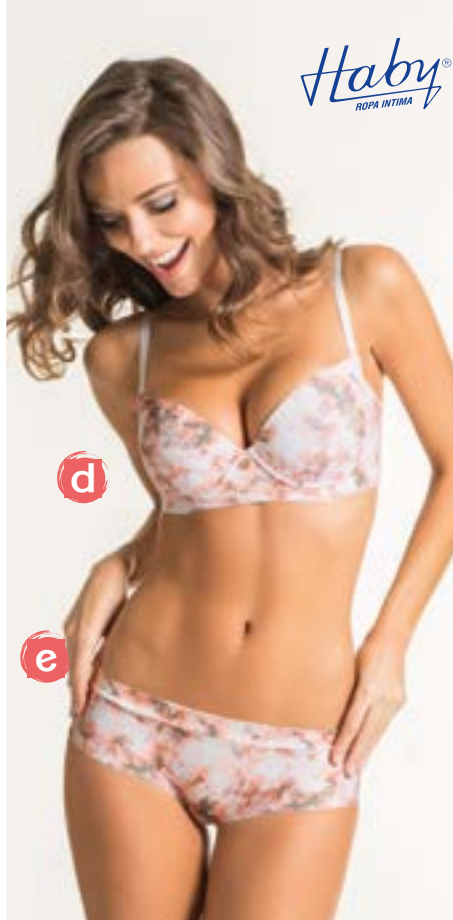

Haby®
ROPA INTIMA

BRASSIER REALCE

$49.900

d. Ref.11754 / Copa con realce incorporado y aro / Espalda ancha / Cargadera multiuso / Nylon elastano.

Copa B: 32-34-36-38

Toronja(neón)
Negro

CACHETERO

$20.900

e. Ref.21774 / Fajón en cintura / No se marca / Sin elástico en pierna / Nylon elastano.

Tallas: S-M-L

Toronja(neón)
Negro