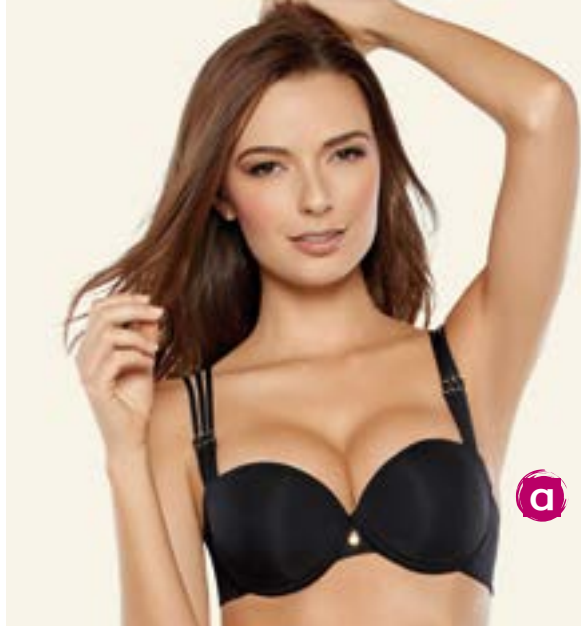

Nude
Naranja

CACHETERO

OFERTA \$9.900

antes \$16.900

e. Ref. 2623 / Cintura con elástico suave brillante / Sin elástico en pierna / Nylon elastano.

Tallas: S-M-L

Nude
Naranja

a