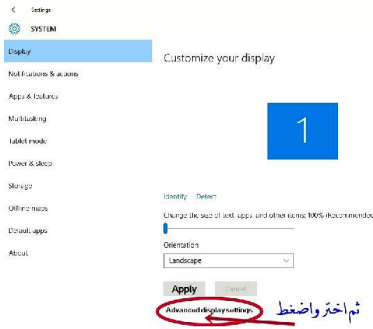

١- كليك يمين على سطح المكتب واختر Display settings

كليك يمين على سطح المكتب واختر

٢- ثم اختر واضغط Advanced display settings

٣- حدد واختر (Recommended) ١٠٢٤ × ١٢٨٠

٤- اضغط موافق

Apply