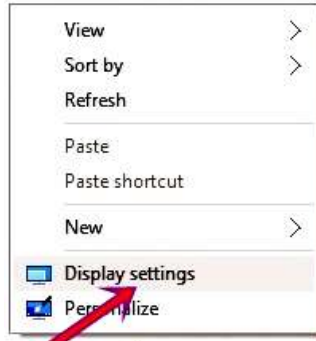

١- كليك يمين على سطح المكتب واختر Display settings

كليك يمين على سطح المكتب واختر

٢- ثم اختر واضغط Advanced display settings

٣- حدد واختر (Recommended) ١٠٢٤ × ١٢٨٠

٤- اضغط موافق

Apply