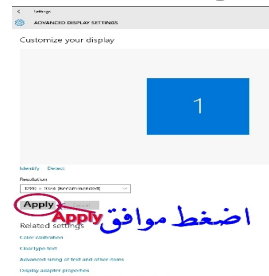

١- كليك يمين على سطح المكتب واختر Display settings

كليك يمين على سطح المكتب واختر

٢- ثم اختر واضغط Advanced display settings

٣- حدد واختر (Recommended) ١٠٢٤ × ١٢٨٠

٤- اضغط موافق

Apply