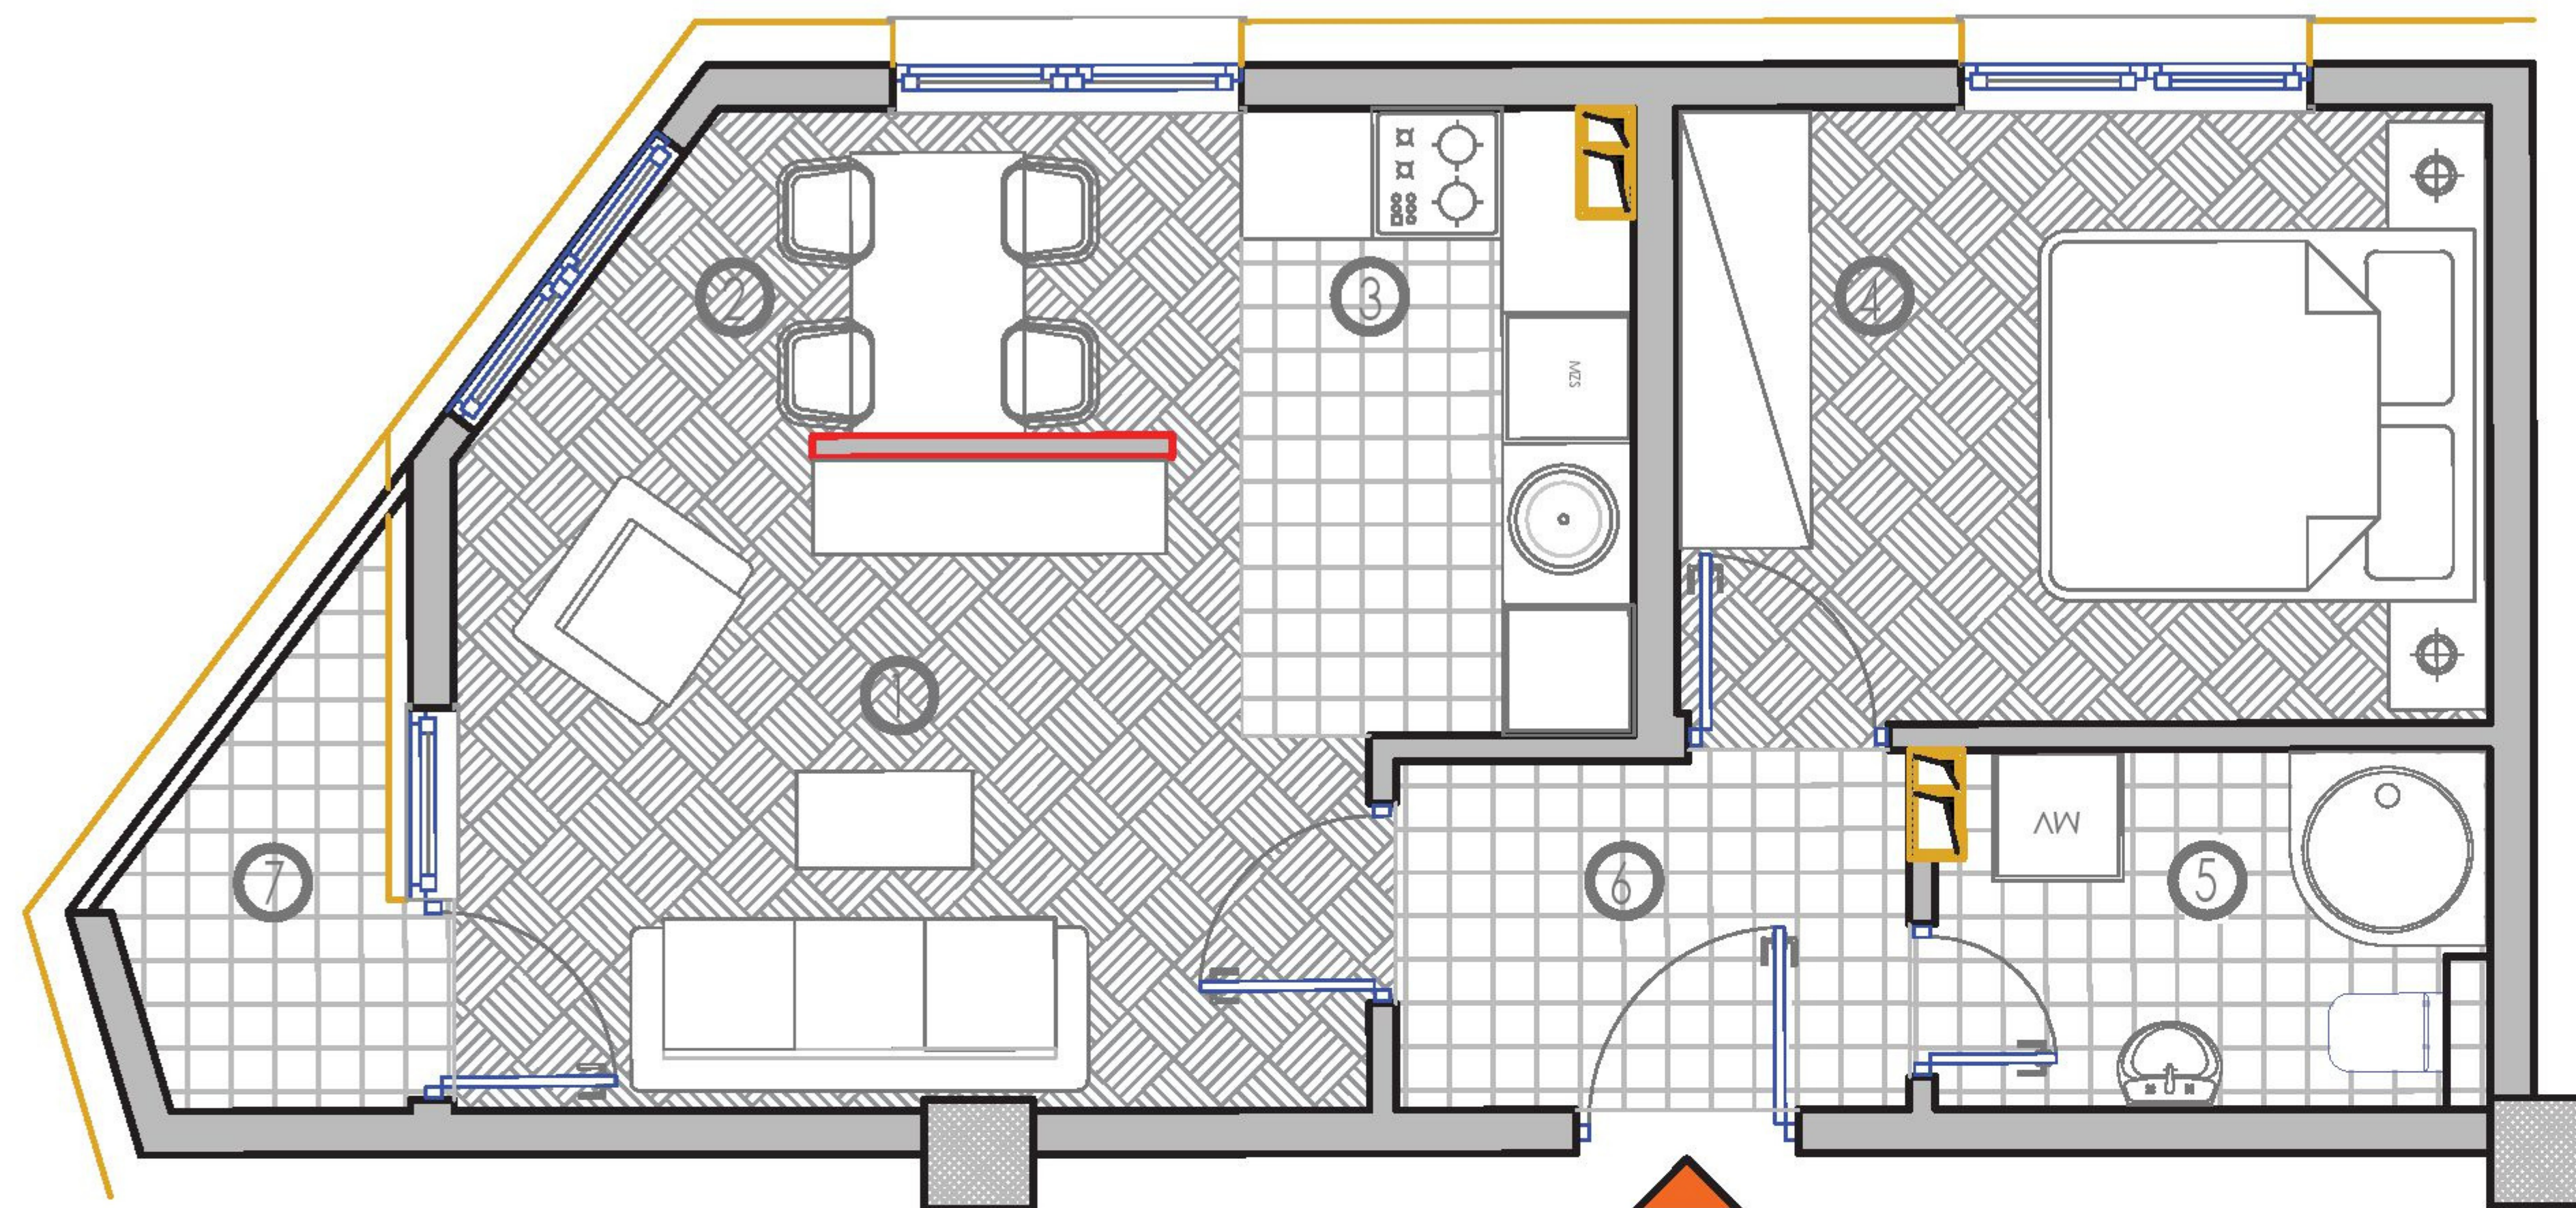

SADRŽAJ :

1. DNEVNI BORAVAK : 11,45 m²
2. TRPEZARIJA : 3,19 m²
3. KUHINJA : 3,99 m²
4. SPAVAĆA SOBA : 9,98 m²
5. KUPATILO : 3,80 m²
6. HODNIK : 4,13 m²
7. LOĐA : 1,9 * 0,75 = 1.42 m²

DOSTUPNO!

PRIZEMLJE : STAN BR. 2

P = 41,92 m²

SADRŽAJ :

- 1.DNEVNI BORAVAK : 11,51 m²
- 2.TRPEZARIJA : 4,03 m²
- 3.KUHINJA : 5,98 m²
- 4.SPAVAĆA SOBA:10,77 m²
- 5.KUPATILO : 4,02 m²
- 6.HODNIK : 3,77m²
- 7.LOĐA : 2,46 * 0,75 = 1,84 m²

DOSTUPNO!

SADRŽAJ :

- 1.DNEVNI BORAVAK : 15,53 m²
- 2.TRPEZARIJA
- +
- KUHINJA : 8,63 m²
- 3.HODNIK: 7,33 m²
- 4.KUPATILO: 5,40 m²
- 5.SPAVAĆA SOBA: 12,16 m²
- 6.DJEČIJA SOBA : 9,54 m²
- 7.LOĐA- : 3,28 * 0,75 = 2,46 m²