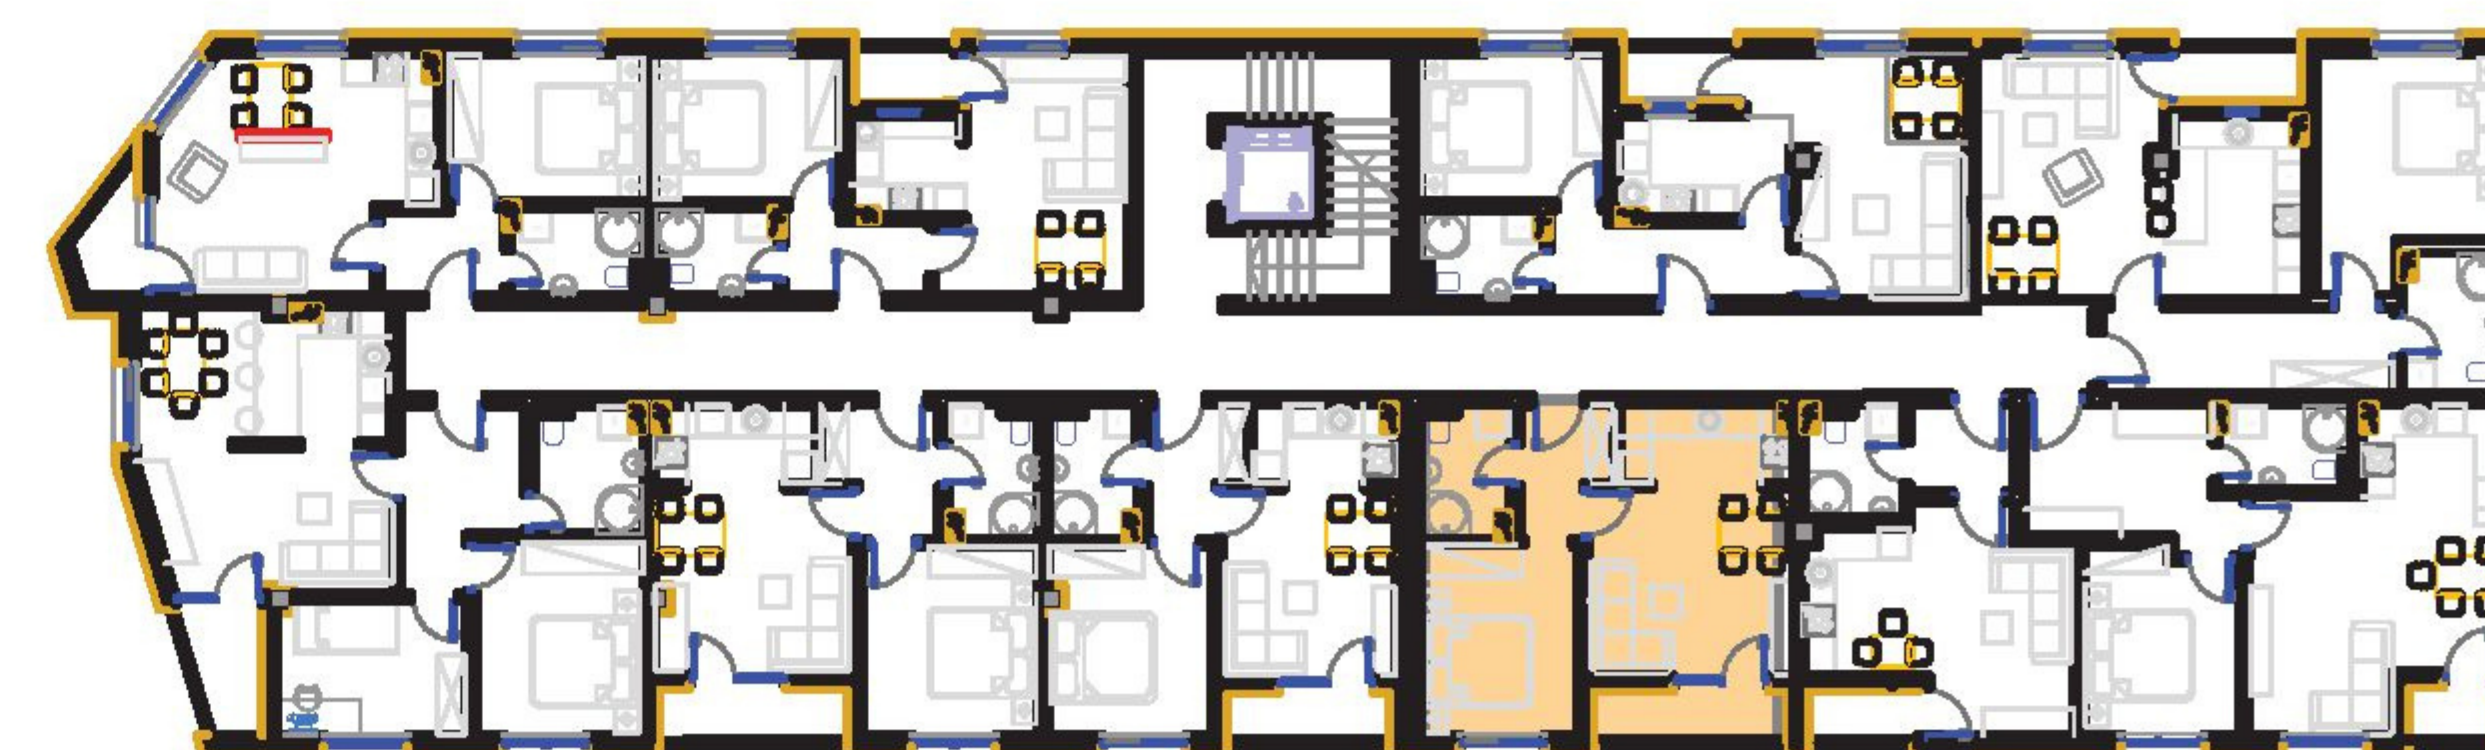

PRODANO!

PRVI SPRAT : STAN BR. 11

P = 40,69 m²

SADRŽAJ :

- 1.DNEVNI BORAVAK : 11,06 m²
- 2.TRPEZARIJA : 2,88 m²
- 3.KUHINJA : 3,93 m²
- 4.HODNIK: 3,97 m²
- 5.KUPATILO : 4,09 m²
- 6.SPAVAĆA SOBA : 10,92 m²
- 7.LOĐA : 3,39 * 0,75 = 2,54 m²