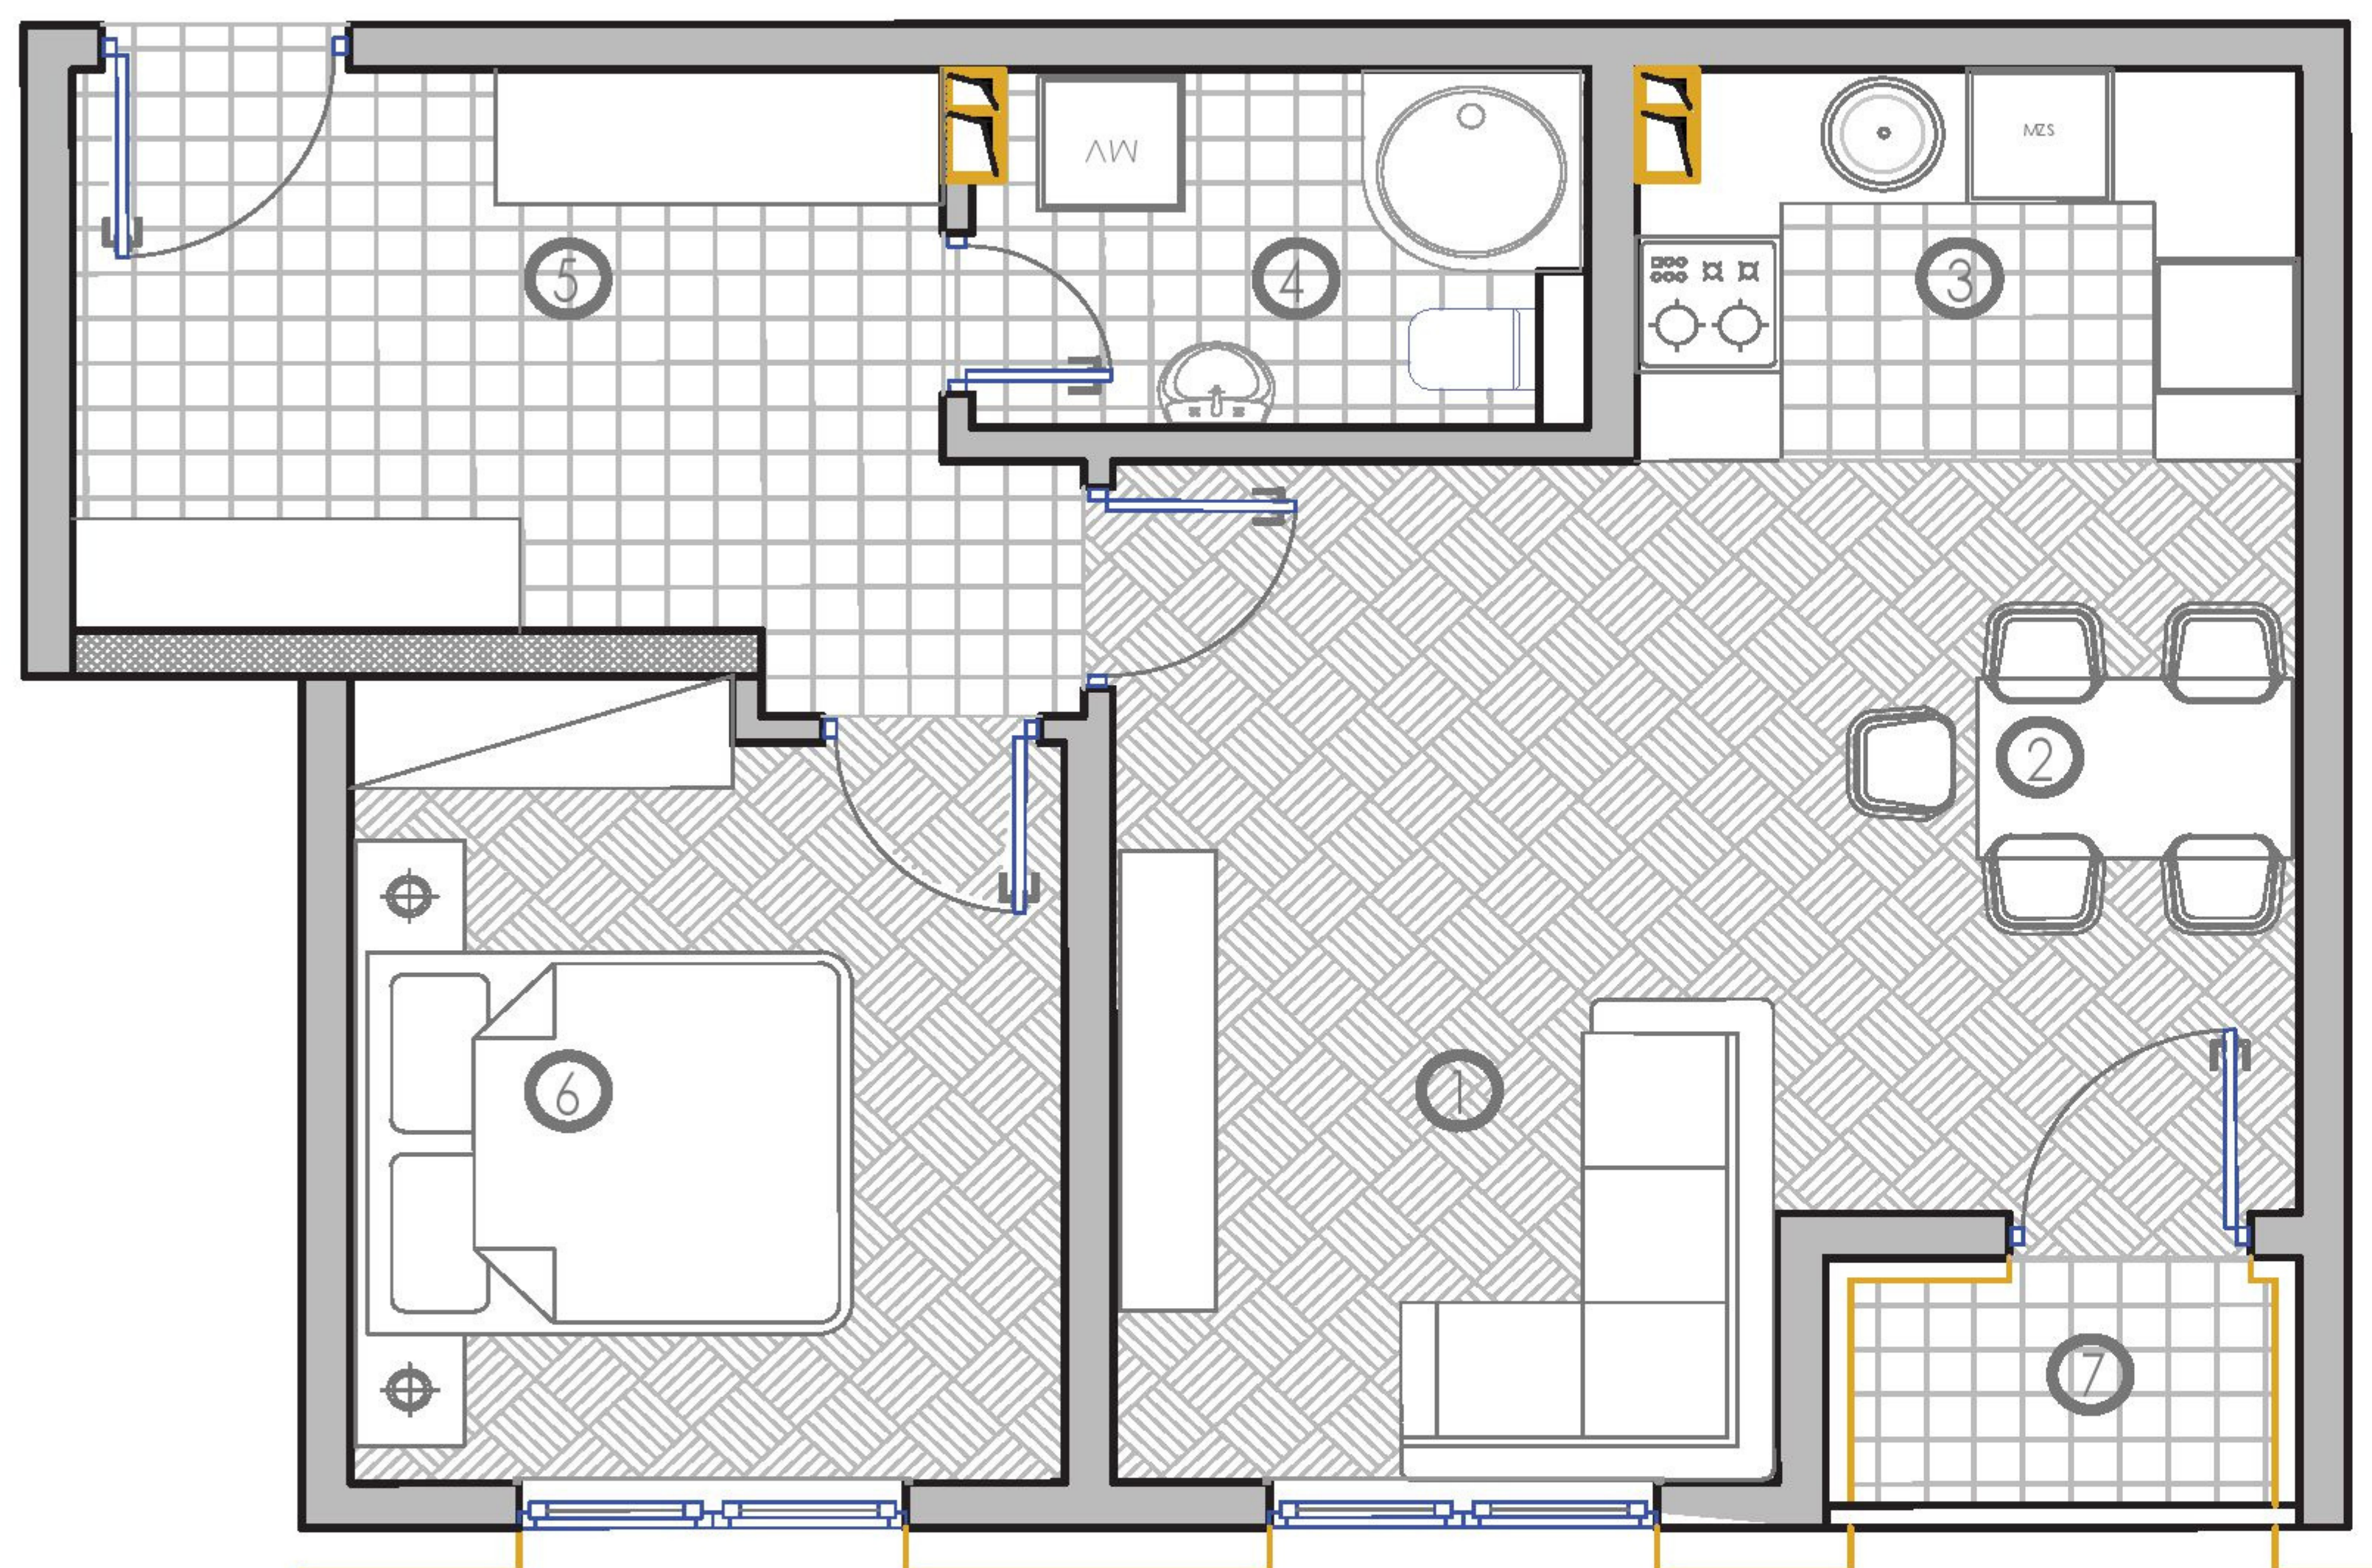

PRODANO!

PRVI SPRAT : STAN BR. 11

P = 40,69 m²

SADRŽAJ :

- 1.DNEVNI BORAVAK : 11,06 m²
- 2.TRPEZARIJA : 2,88 m²
- 3.KUHINJA : 3,93 m²
- 4.HODNIK: 3,97 m²
- 5.KUPATILO : 4,09 m²
- 6.SPAVAĆA SOBA : 10,92 m²
- 7.LOĐA : 3,39 * 0,75 = 2,54 m²

PRODANO!

SADRŽAJ :

- 1. DNEVNI BORAVAK
+
TRPEZARIJA
+
KUHINJA : 17,74 m²
- 2.KUPATILO : 3,95 m²
- 3.HODNIK : 3,26 m²
- 4.LOĐA : 2,31 * 0,75 = 1,73m²

PRODANO!

SADRŽAJ :

- 1.DNEVNI BORAVAK : 12,19 m²
- 2.TRPEZARIJA : 7,22 m²
- 3.KUHINJA : 6,15 m²
- 4.SPAVAĆA SOBA: 10,20 m²
- 5.KUPATILO : 3,86 m²
- 6.HODNIK : 9,91 m²
- 7.LOĐA : 1,76 * 0,75 = 1,32 m²

DOSTUPNO!

PRVI SPRAT : STAN BR. 14

P = 54,53 m²

SADRŽAJ :

- 1.DNEVNI BORAVAK : 12,38 m²
- 2.TRPEZARIJA
+
- KUHINJA : 13,45 m²
- 3.SPAVAĆA SOBA: 12,57 m²
- 4.KUPATILO : 5,25 m²
- 5.HODNIK : 9,15 m²
- 6.LOĐA : 2,31 * 0,75 = 1,73 m²