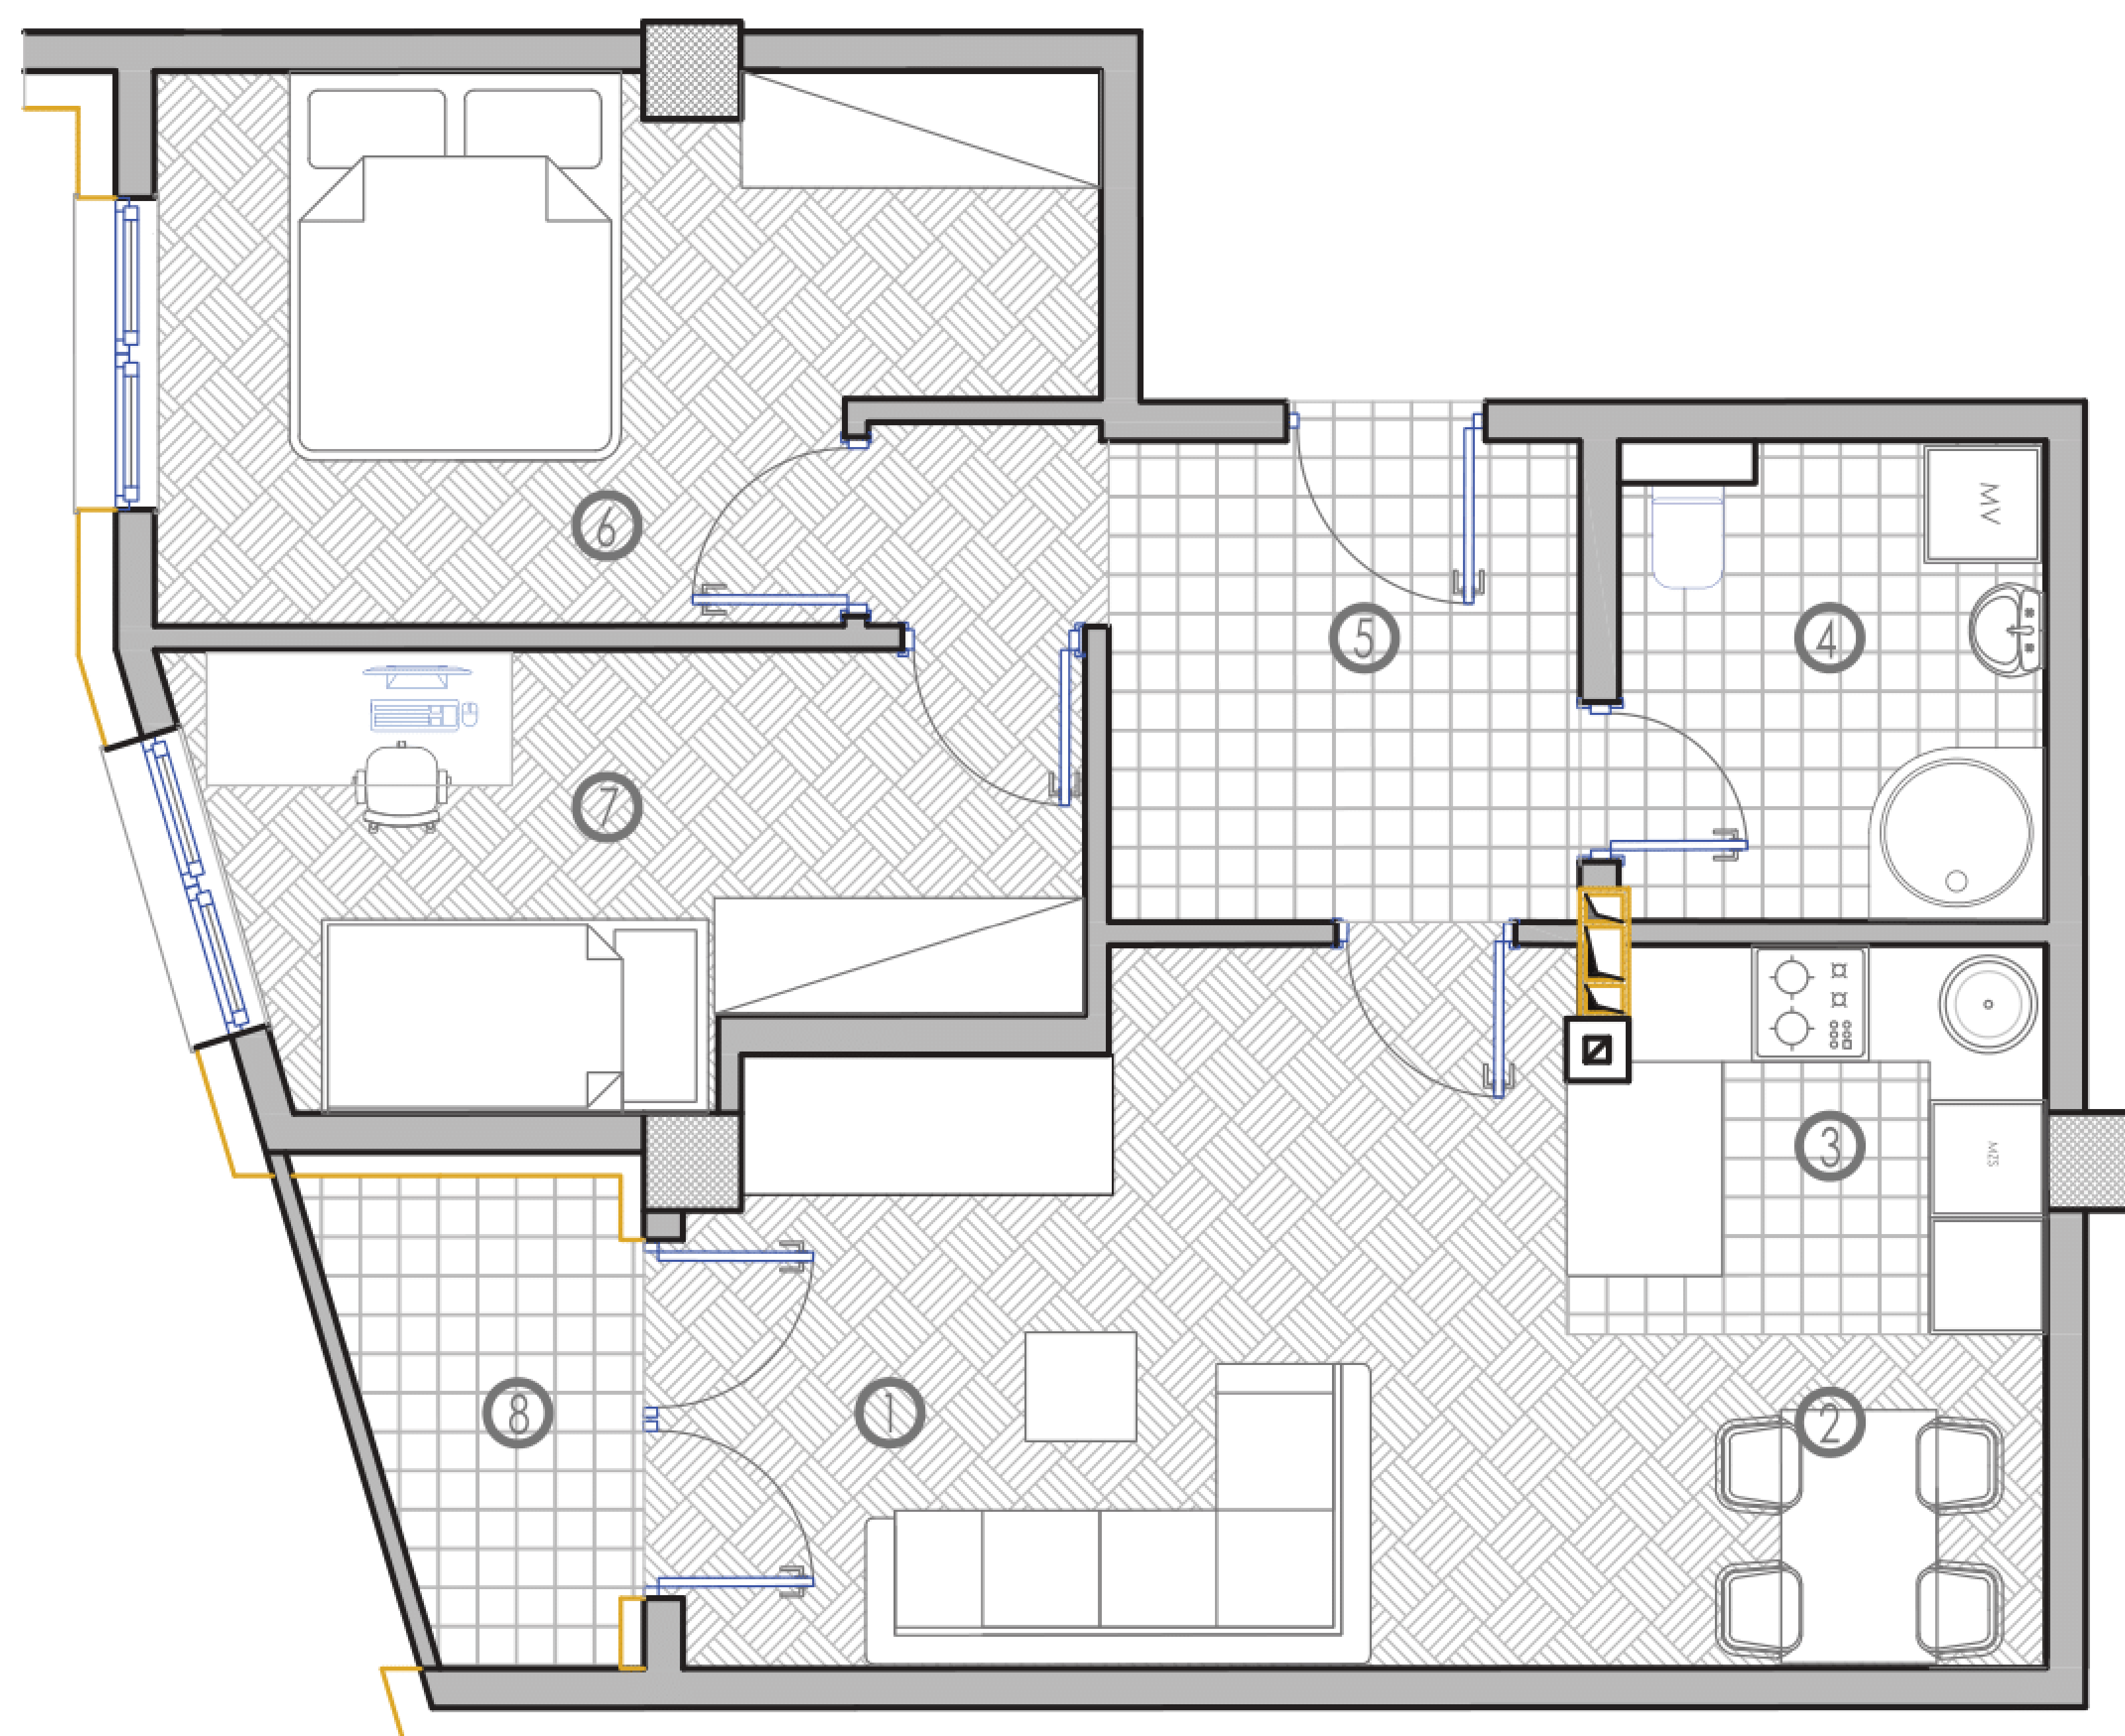

P = 41,92 m²

SADRŽAJ :

- 1.DNEVNI BORAVAK : 11,51 m²
- 2.TRPEZARIJA : 4,03 m²
- 3.KUHINJA : 5,98 m²
- 4.SPAVAĆA SOBA:10,77 m²
- 5.KUPATILO : 4,02 m²
- 6.HODNIK : 3,77m²
- 7.LOĐA : 2,46 * 0,75 = 1,84 m²

DOSTUPNO!

SADRŽAJ :

- 1.DNEVNI BORAVAK : 15,53 m²
- 2.TRPEZARIJA
- +
- KUHINJA : 8,63 m²
- 3.HODNIK: 7,33 m²
- 4.KUPATILO: 5,40 m²
- 5.SPAVAĆA SOBA: 12,16 m²
- 6.DJEČIJA SOBA : 9,54 m²
- 7.LOĐA- : 3,28 * 0,75 = 2,46 m²

DOSTUPNO!

SADRŽAJ :

- 1. DNEVNI BORAVAK : 10,58 m²
- 2. TRPEZARIJA : 3,03 m²
- 3. KUHINJA : 4,48 m²
- 4. HODNIK : 4,41 m²
- 5. KUPATILO : 4,66 m²
- 6. SPAVAĆA SOBA : 11,79 m²
- 7. LOĐA : 4,02 * 0,75 = 3,01 m²