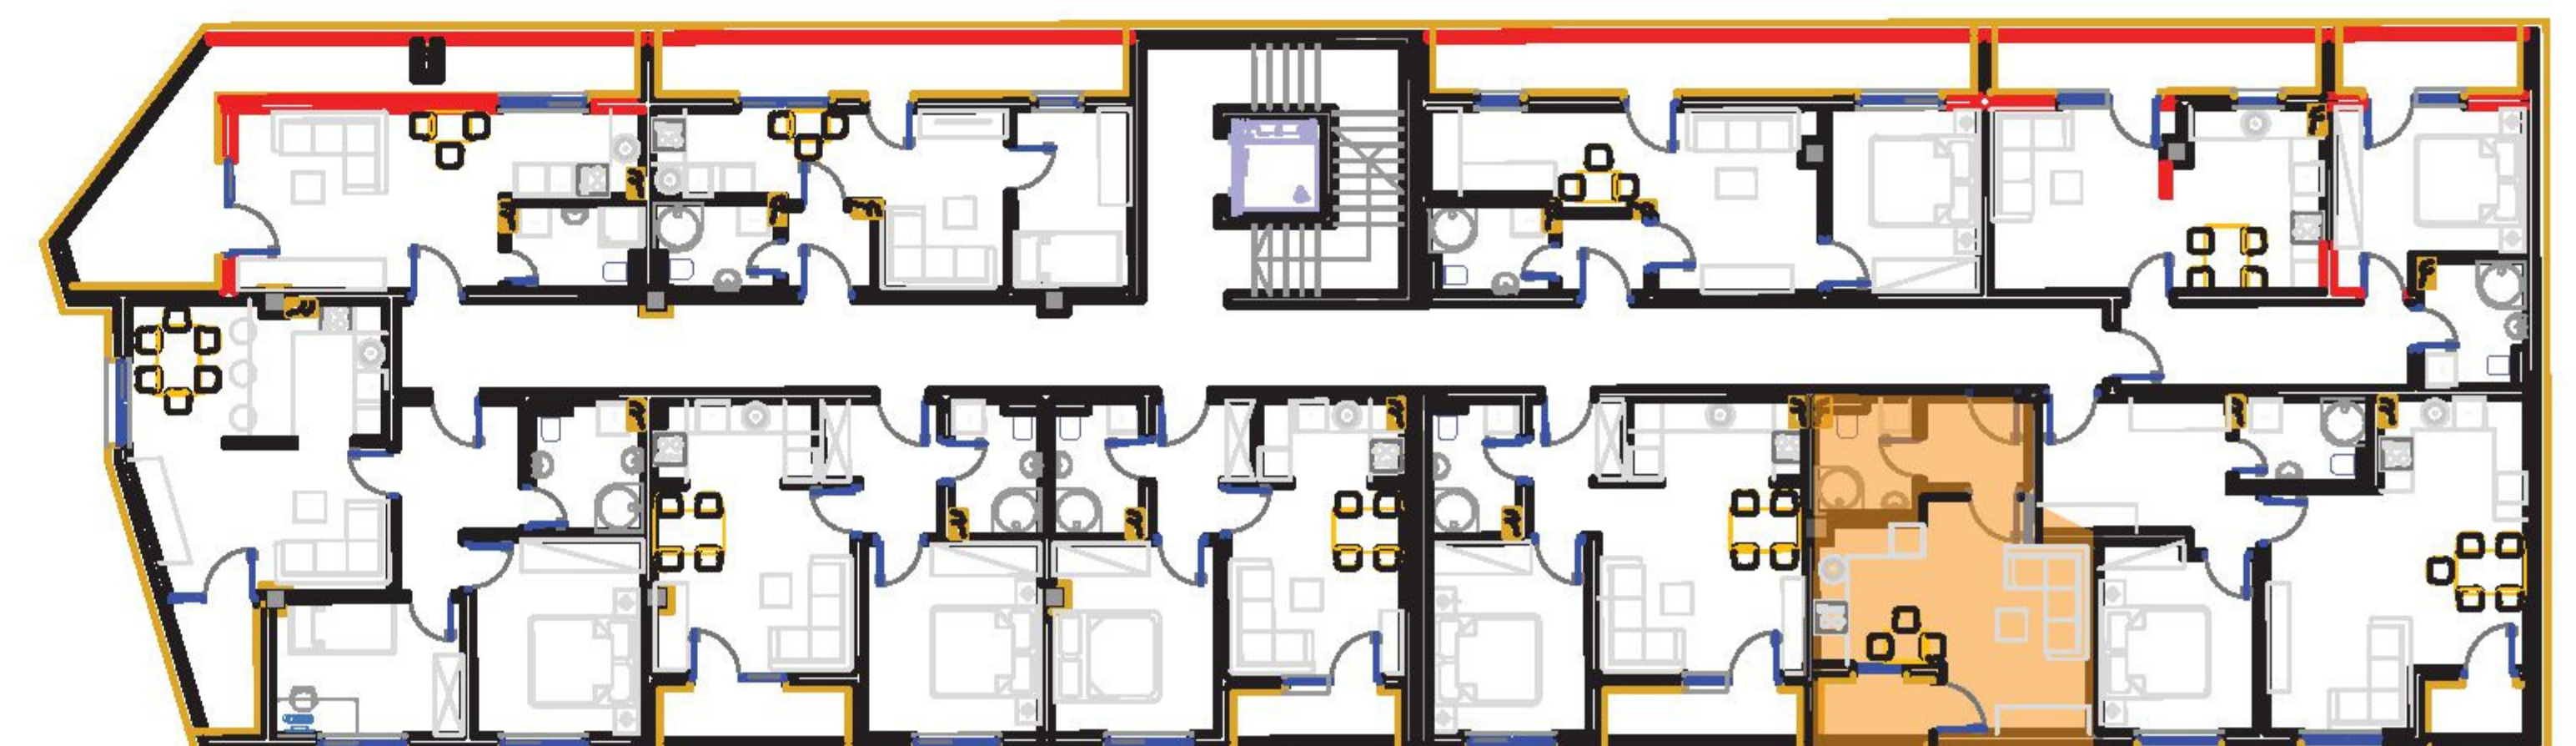

DOSTUPNO!

POVUČENA ETAŽA : STAN BR. 41

P = 40,69 m²

SADRŽAJ :

- 1.DNEVNI BORAVAK : 11,06 m²
- 2.TRPEZARIJA : 2,88 m²
- 3.KUHINJA : 3,93 m²
- 4.HODNIK: 3,97 m²
- 5.KUPATILO : 4,09 m²
- 6.SPAVAĆA SOBA : 10,92 m²
- 7.LOĐA : 3,39 * 0,75 = 2,54 m²

DOSTUPNO!

POVUČENA ETAŽA : STAN BR. 42

P = 26,68 m²

SADRŽAJ :

- 1. DNEVNI BORAVAK
+
TRPEZARIJA
+
KUHINJA : 17,74 m²
- 2.KUPATILO : 3,95 m²
- 3.HODNIK : 3,26 m²
- 4.LOĐA : 2,31 * 0,75 = 1,73m²

PRODANO!

POVUČENA ETAŽA : STAN BR. 43

P = 50,85 m²

SADRŽAJ :

- 1.DNEVNI BORAVAK : 12,19 m²
- 2.TRPEZARIJA : 7,22 m²
- 3.KUHINJA : 6,15 m²
- 4.SPAVAĆA SOBA: 10,20 m²
- 5.KUPATILO : 3,86 m²
- 6.HODNIK : 9,91 m²
- 7.LOĐA : 1,76 * 0,75 = 1,32 m²

DOSTUPNO!

POVUČENA ETAŽA : STAN BR. 44

P = 53,10 m²

SADRŽAJ :

- 1.DNEVNI BORAVAK : 11,78 m²
- 2.KUHINJA
+
TRPEZARIJA : 9,63 m²
- 3.SPAVAĆA SOBA: 11,03 m²
- 4.KUPATILO : 4,65 m²
- 5.HODNIK : 8,88 m²
- 6.LOĐA 1: 6,09 * 0,75 = 1,32 m²
- 7.LOĐA 2 : 3,41 * 0,75 = 2,56 m²