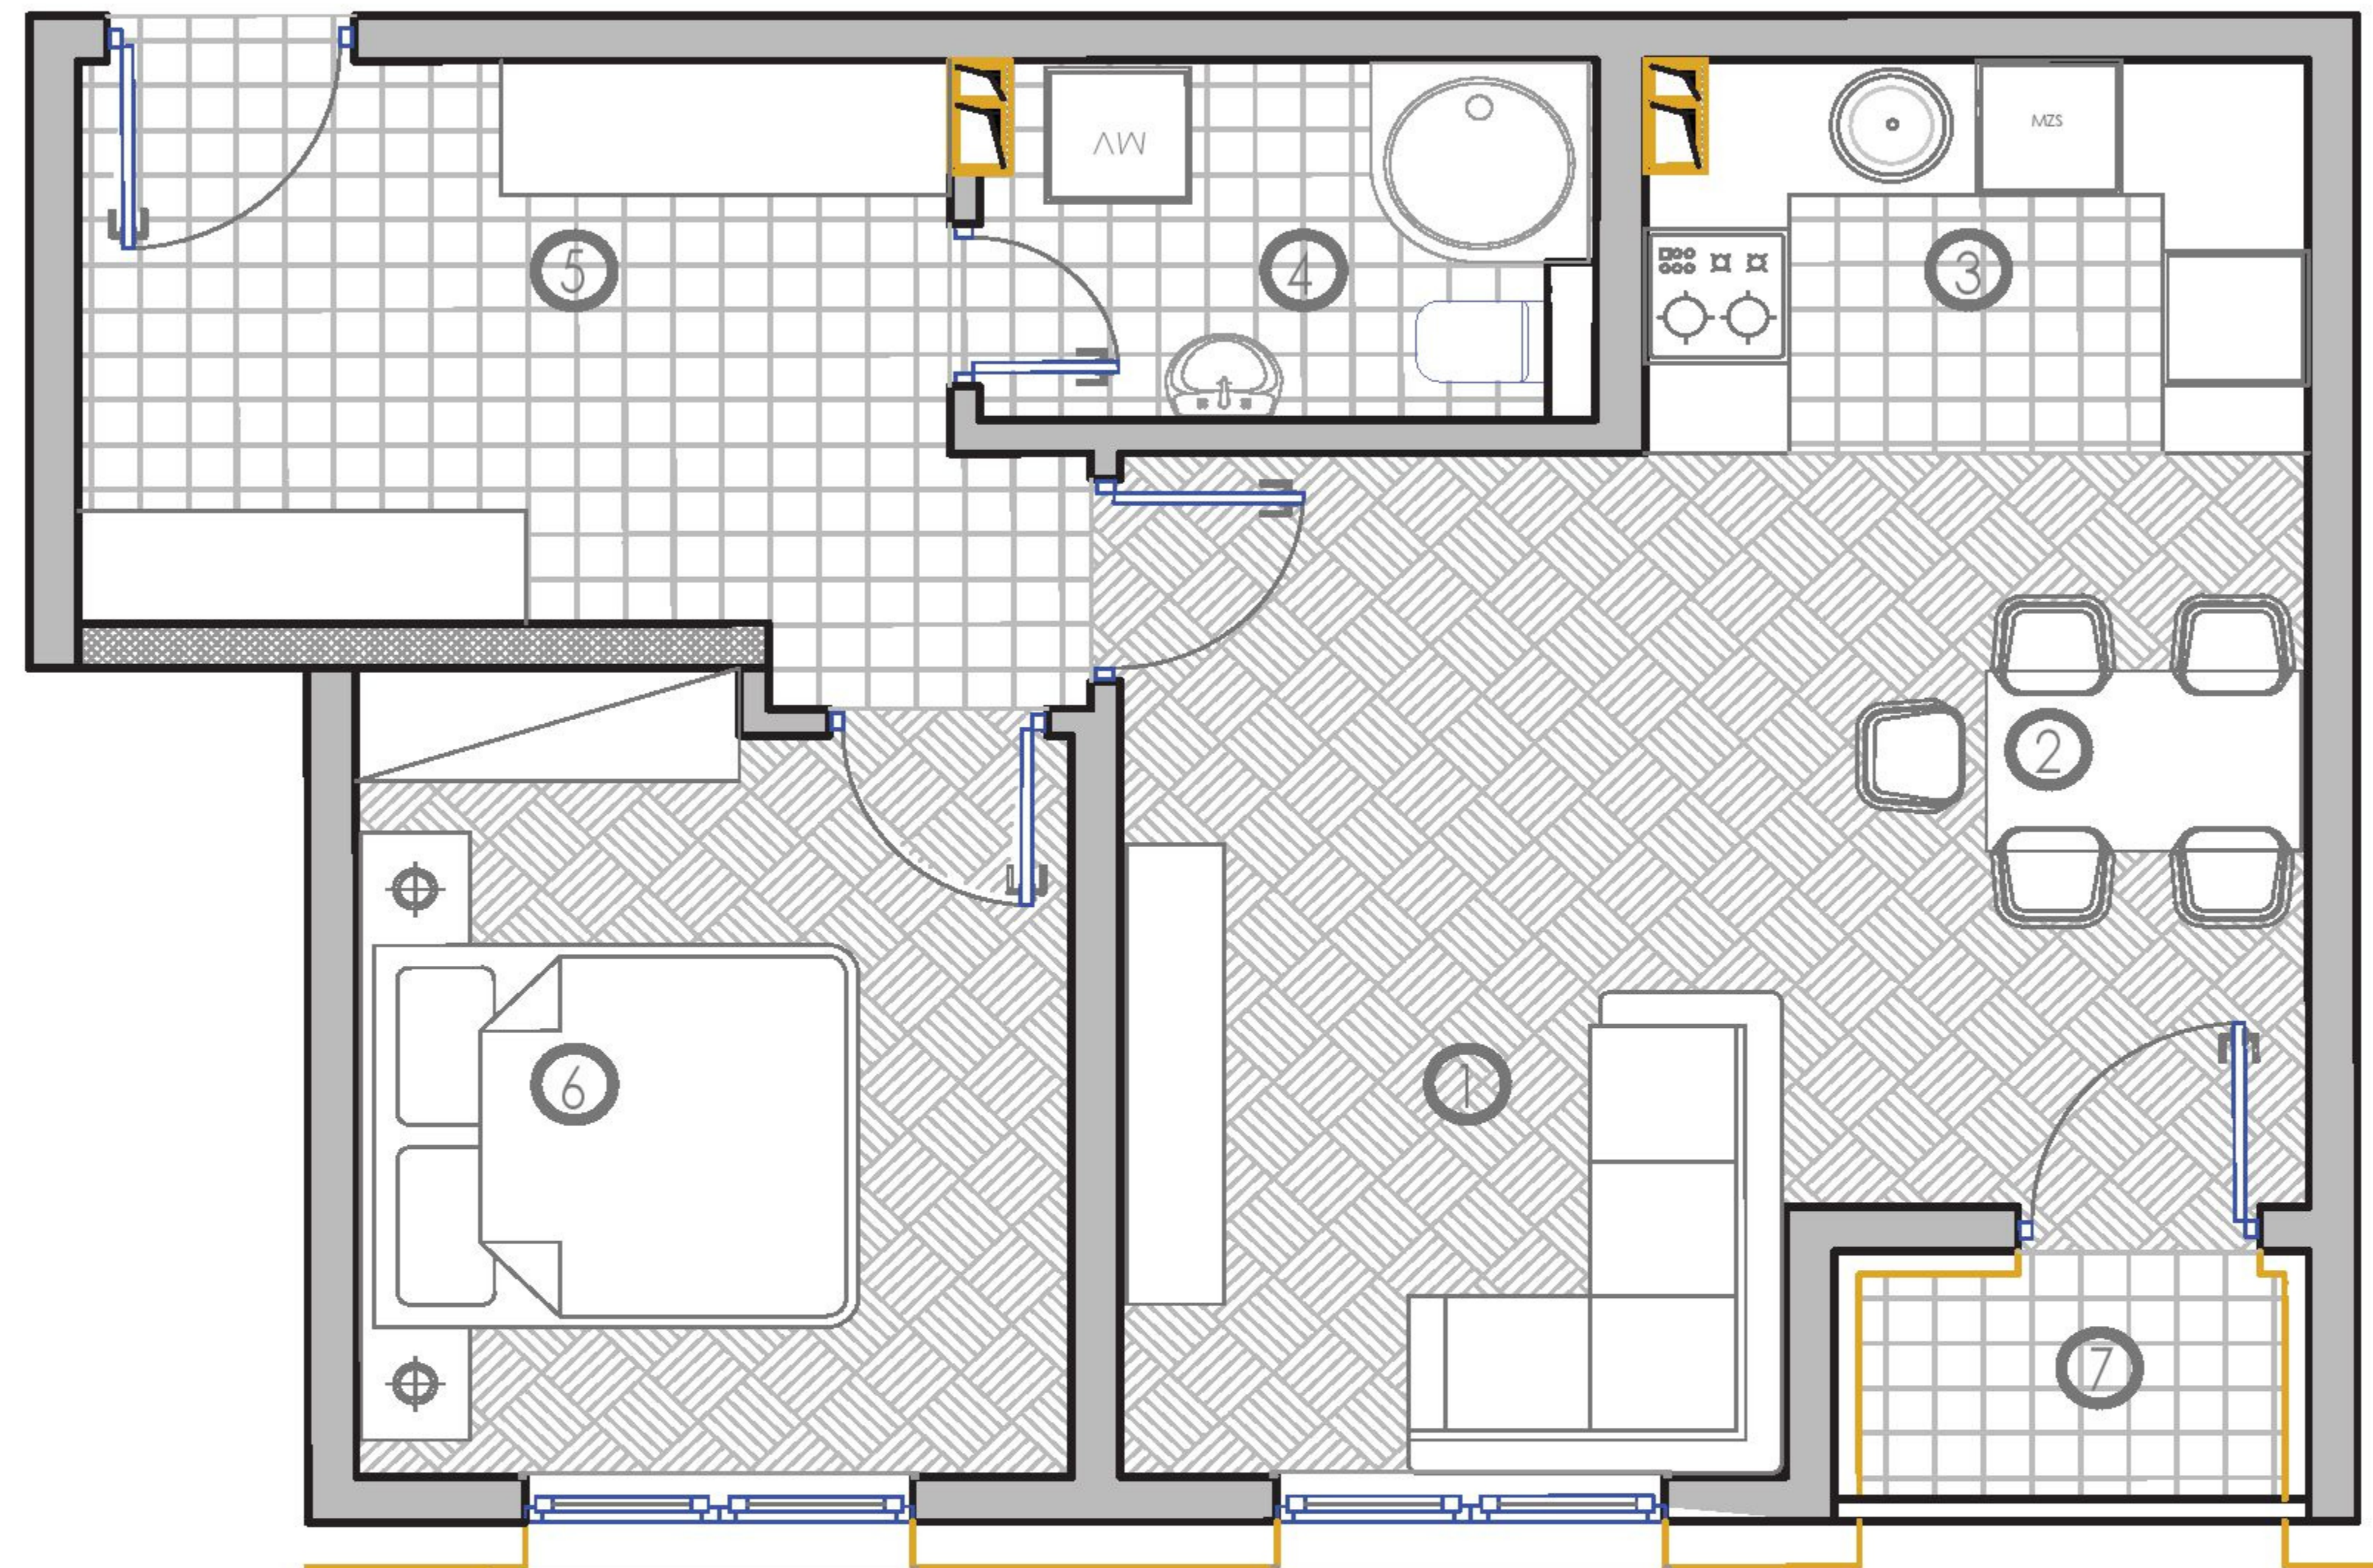

DOSTUPNO!

POVUČENA ETAŽA : STAN BR. 41

P = 40,69 m²

SADRŽAJ :

- 1.DNEVNI BORAVAK : 11,06 m²
- 2.TRPEZARIJA : 2,88 m²
- 3.KUHINJA : 3,93 m²
- 4.HODNIK: 3,97 m²
- 5.KUPATILO : 4,09 m²
- 6.SPAVAĆA SOBA : 10,92 m²
- 7.LOĐA : 3,39 * 0,75 = 2,54 m²

DOSTUPNO!

POVUČENA ETAŽA : STAN BR. 42

P = 26,68 m²

SADRŽAJ :

- 1. DNEVNI BORAVAK
+
TRPEZARIJA
+
KUHINJA : 17,74 m²
- 2.KUPATILO : 3,95 m²
- 3.HODNIK : 3,26 m²
- 4.LOĐA : 2,31 * 0,75 = 1,73m²

PRODANO!

POVUČENA ETAŽA : STAN BR. 43

P = 50,85 m²

SADRŽAJ :

- 1.DNEVNI BORAVAK : 12,19 m²
- 2.TRPEZARIJA : 7,22 m²
- 3.KUHINJA : 6,15 m²
- 4.SPAVAĆA SOBA: 10,20 m²
- 5.KUPATILO : 3,86 m²
- 6.HODNIK : 9,91 m²
- 7.LOĐA : 1,76 * 0,75 = 1,32 m²

DOSTUPNO!

POVUČENA ETAŽA : STAN BR. 44

P = 53,10 m²

SADRŽAJ :

- 1.DNEVNI BORAVAK : 11,78 m²
- 2.KUHINJA
+
TRPEZARIJA : 9,63 m²
- 3.SPAVAĆA SOBA: 11,03 m²
- 4.KUPATILO : 4,65 m²
- 5.HODNIK : 8,88 m²
- 6.LOĐA 1: 6,09 * 0,75 = 1,32 m²
- 7.LOĐA 2 : 3,41 * 0,75 = 2,56 m²