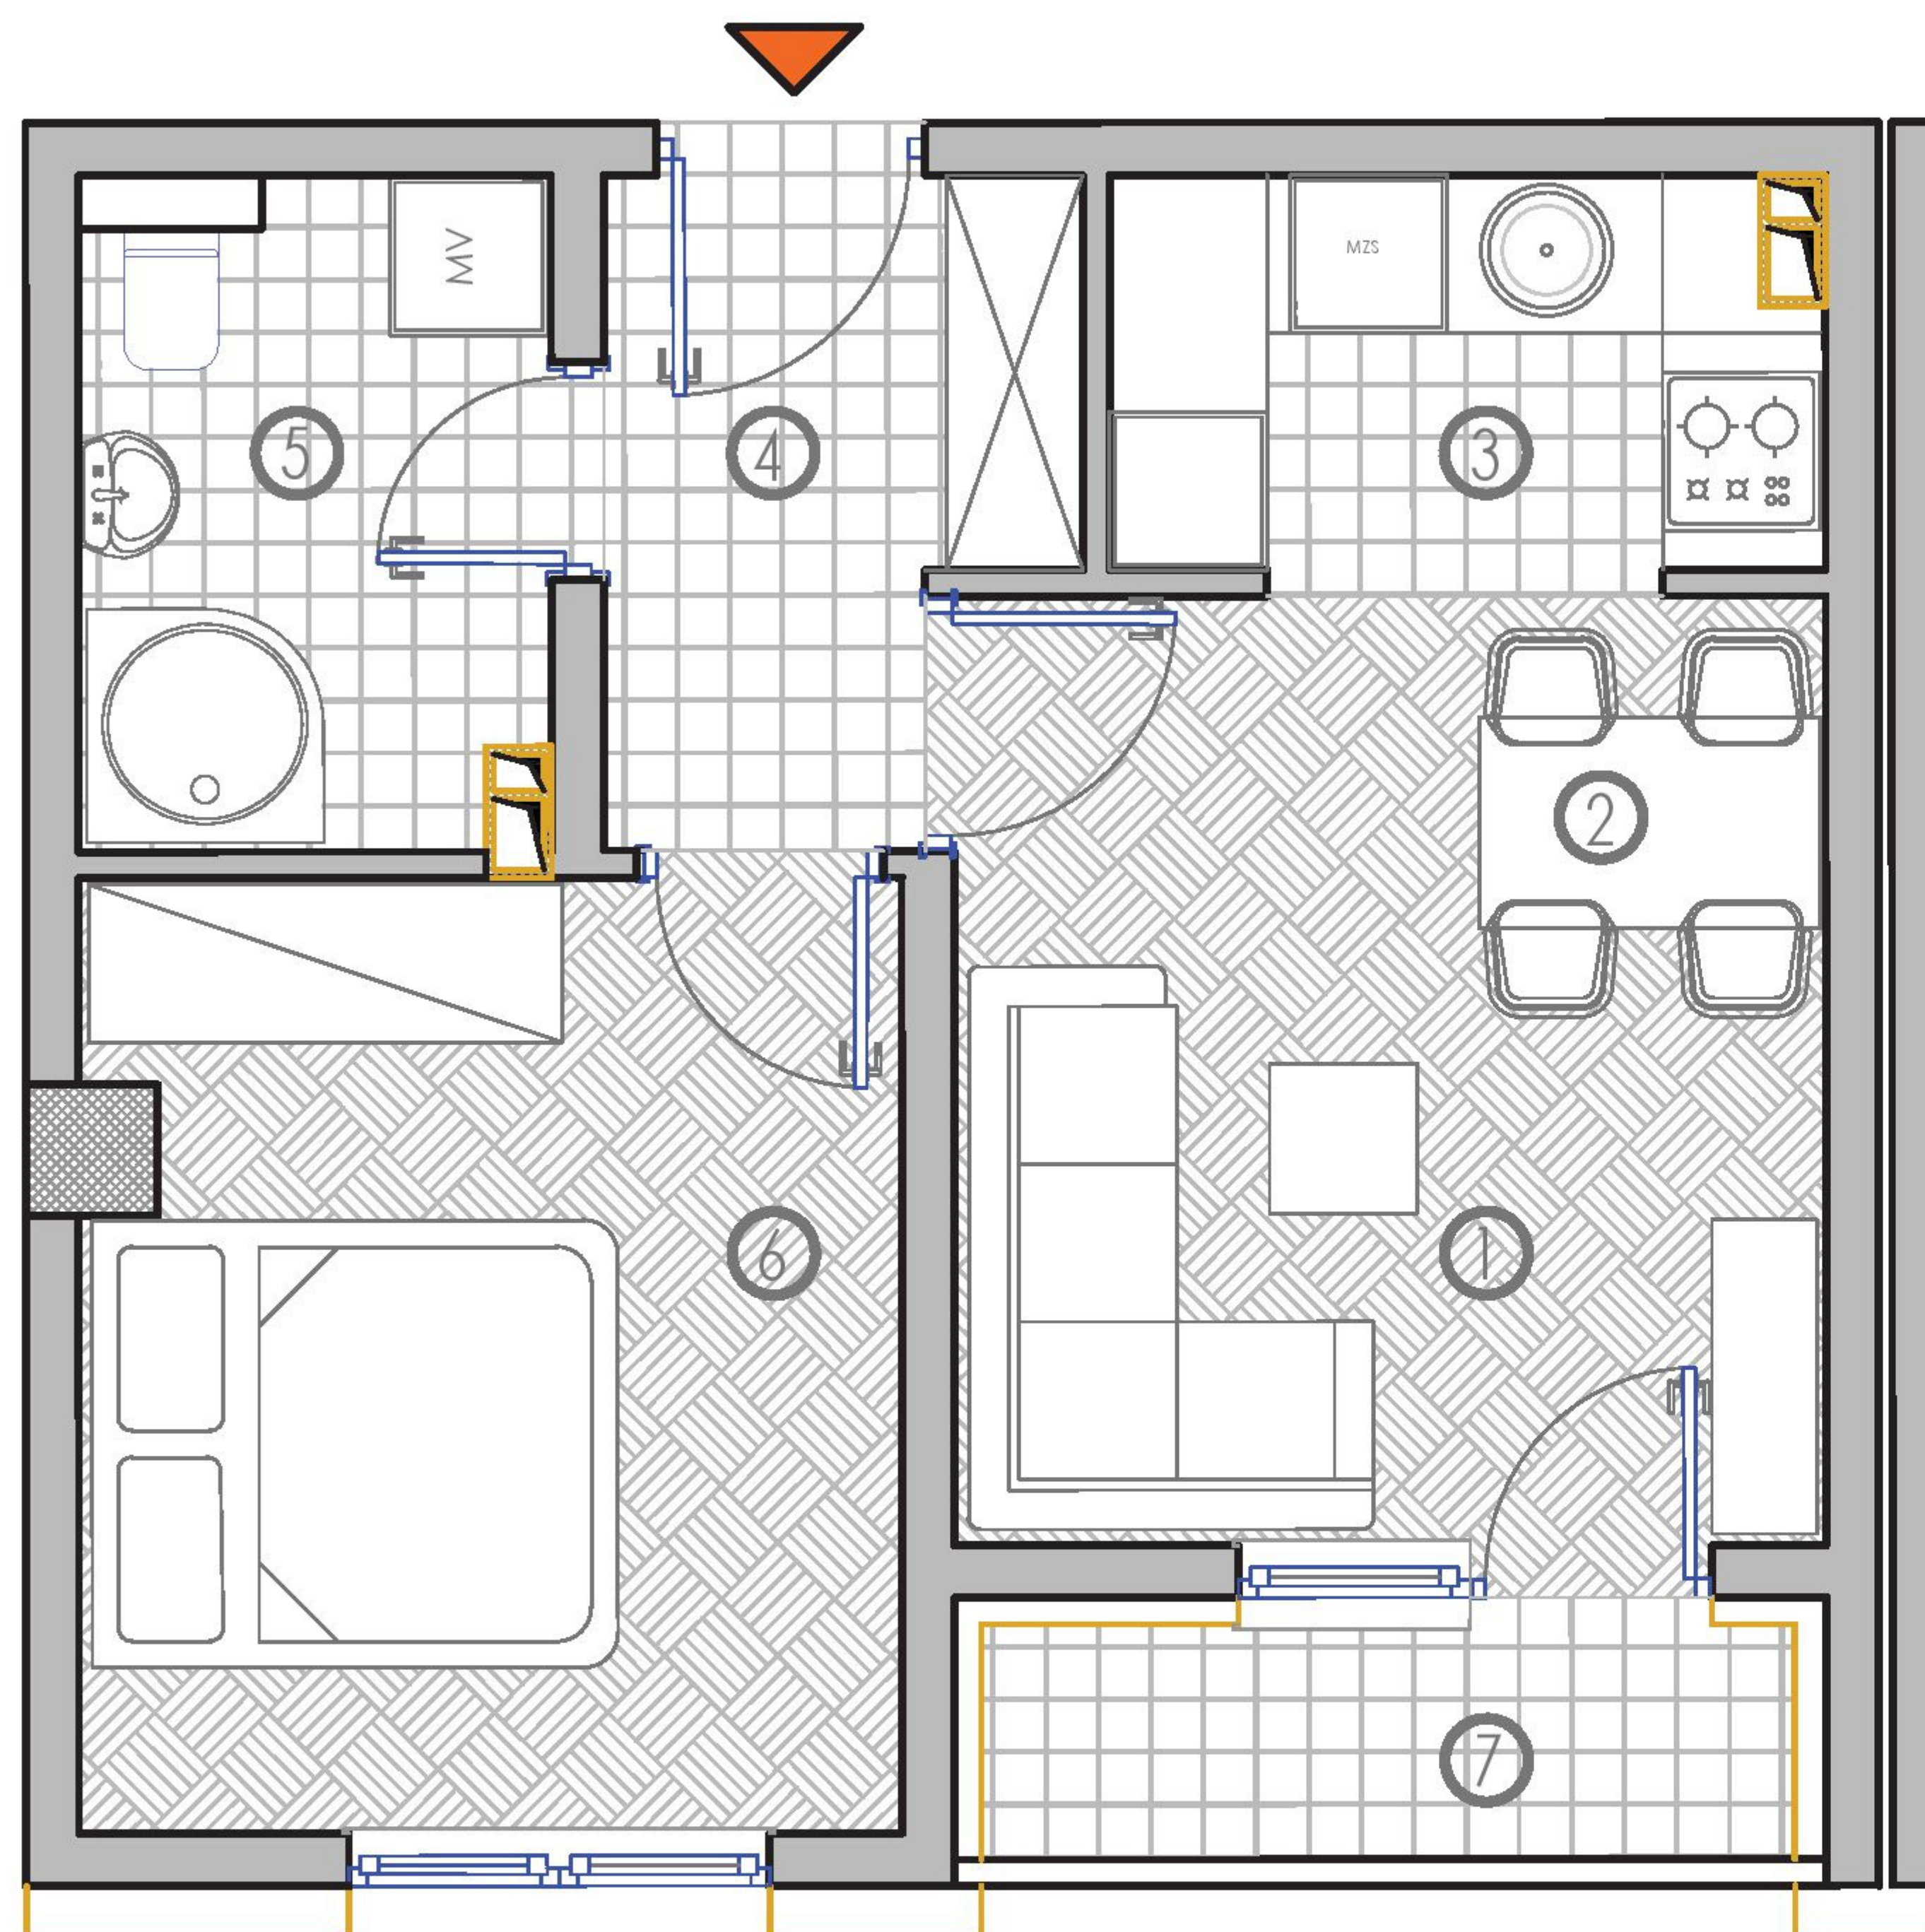

DOSTUPNO!

SADRŽAJ :

- 1.DNEVNI BORAVAK : 15,53 m²
- 2.TRPEZARIJA: 5,10 m²
- 3.KUHINJA : 3,53 m²
- 4.KUPATILO: 5,40 m²
- 5.HODNIK: 7,33 m²
- 6.SPAVAĆA SOBA : 12,16m²
- 7.DJEČIJA SOBA : 9,54 m²
- 8. LOĐA : 3,28 * 0,75 = 2,46 m²

DOSTUPNO!

SADRŽAJ :

- 1. DNEVNI BORAVAK : 10,58 m²
- 2. TRPEZARIJA : 3,03 m²
- 3. KUHINJA : 4,48 m²
- 4. HODNIK : 4,41 m²
- 5. KUPATILO : 4,66 m²
- 6. SPAVAĆA SOBA : 11,79 m²
- 7. LOĐA : 4,02 * 0,75 = 3,01 m²

PRODANO!

PRVI SPRAT : STAN BR. 10

P = 37,97m²

SADRŽAJ :

- 1.DNEVNI BORAVAK : 8,97 m²
- 2.TRPEZARIJA : 2,88 m²
- 3.KUHINJA : 3,93 m²
- 4.HODNIK: 4,25 m²
- 5.KUPATILO : 4,35 m²
- 6.SPAVAĆA SOBA : 11,36 m²
- 7.LOĐA : 2,78 * 0,75 = 2,08 m²