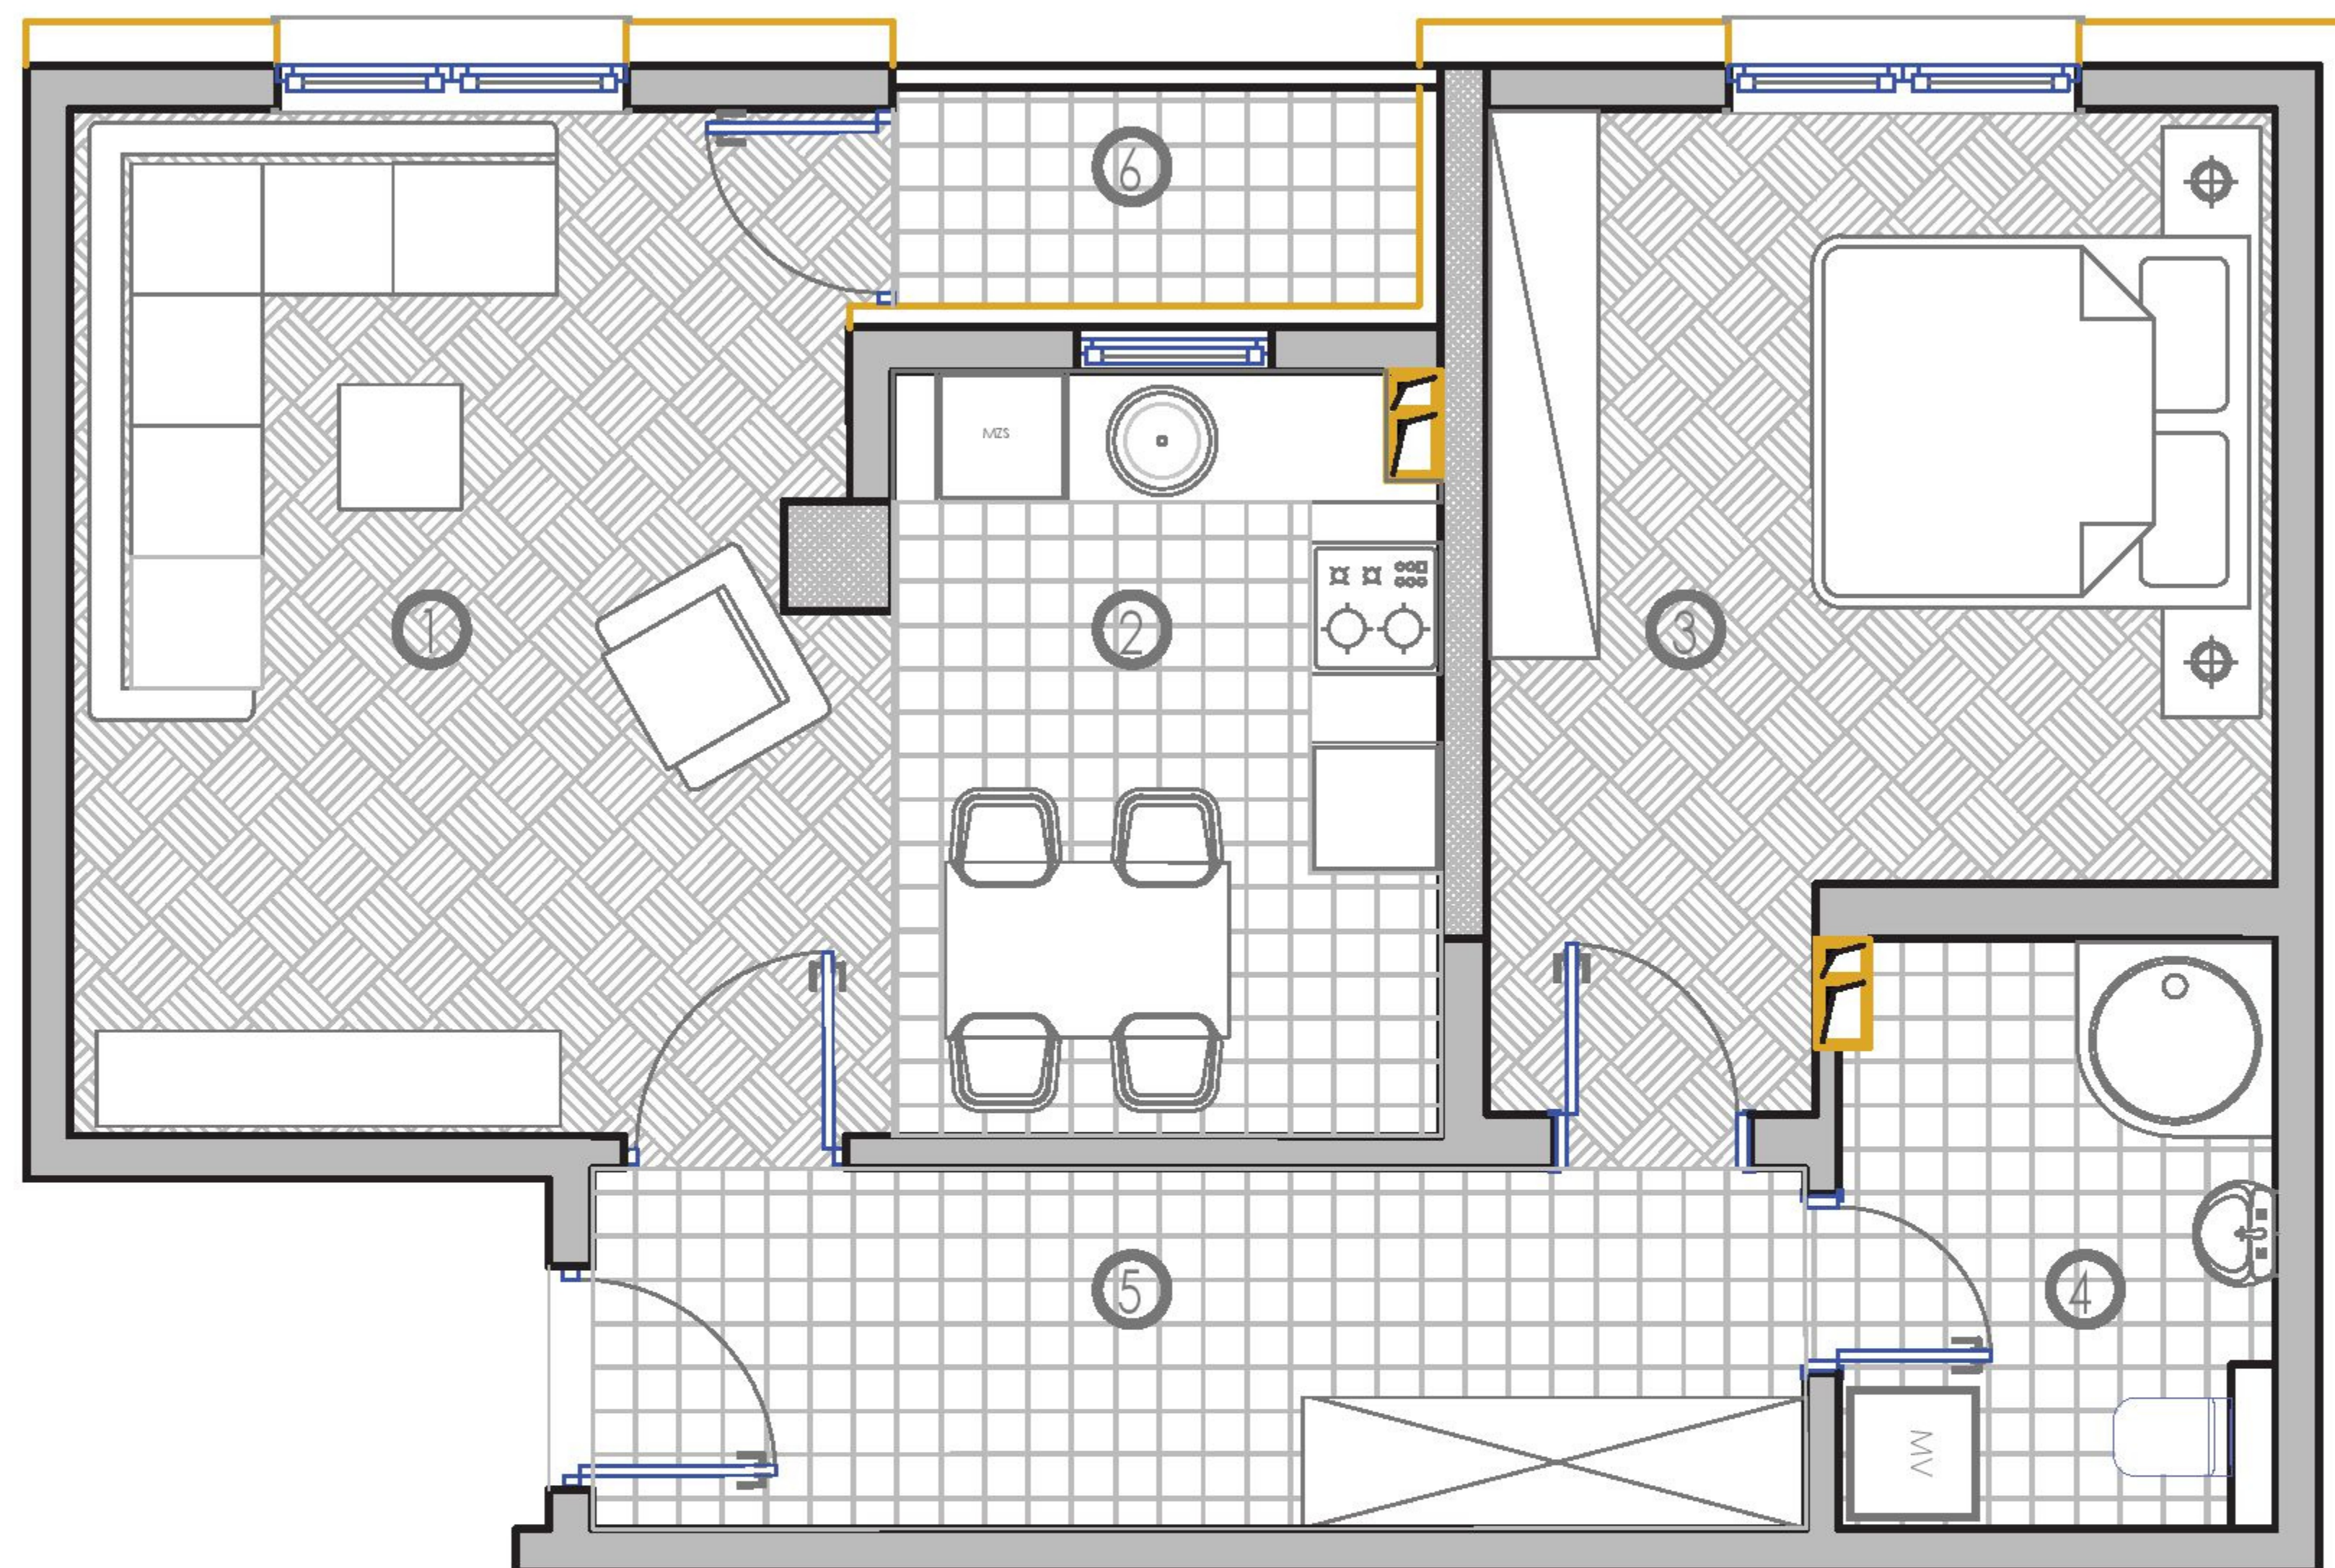

P = 40,69 m²

SADRŽAJ :

- 1.DNEVNI BORAVAK : 11,06 m²
- 2.TRPEZARIJA : 2,88 m²
- 3.KUHINJA : 3,93 m²
- 4.HODNIK: 3,97 m²
- 5.KUPATILO : 4,09 m²
- 6.SPAVAĆA SOBA : 10,92 m²
- 7.LOĐA : 3,39 * 0,75 = 2,54 m²

PRODANO!

SADRŽAJ :

- 1. DNEVNI BORAVAK
+
TRPEZARIJA
+
KUHINJA : 17,74 m²
- 2.KUPATILO : 3,95 m²
- 3.HODNIK : 3,26 m²
- 4.LOĐA : 2,31 * 0,75 = 1,73m

PRODANO!

SADRŽAJ :

- 1.DNEVNI BORAVAK : 12,19 m²
- 2.TRPEZARIJA : 7,22 m²
- 3.KUHINJA : 6,15 m²
- 4.SPAVAĆA SOBA: 10,20 m²
- 5.KUPATILO : 3,86 m²
- 6.HODNIK : 9,91 m²
- 7.LOĐA : 1,76 * 0,75 = 1,32 m²

DOSTUPNO!

DRUGI SPRAT : STAN BR. 24

P = 54,53 m²

SADRŽAJ :

1.DNEVNI BORAVAK : 12,38 m²

2.TRPEZARIJA

+

KUHINJA : 13,45 m²

3.SPAVAĆA SOBA: 12,57 m²

4.KUPATILO : 5,25 m²

5.HODNIK : 9,15 m²

6.LOĐA : 2,31 * 0,75 = 1,73 m²

DOSTUPNO!

DRUGI SPRAT : STAN BR. 25

P = 45,24 m²

SADRŽAJ :