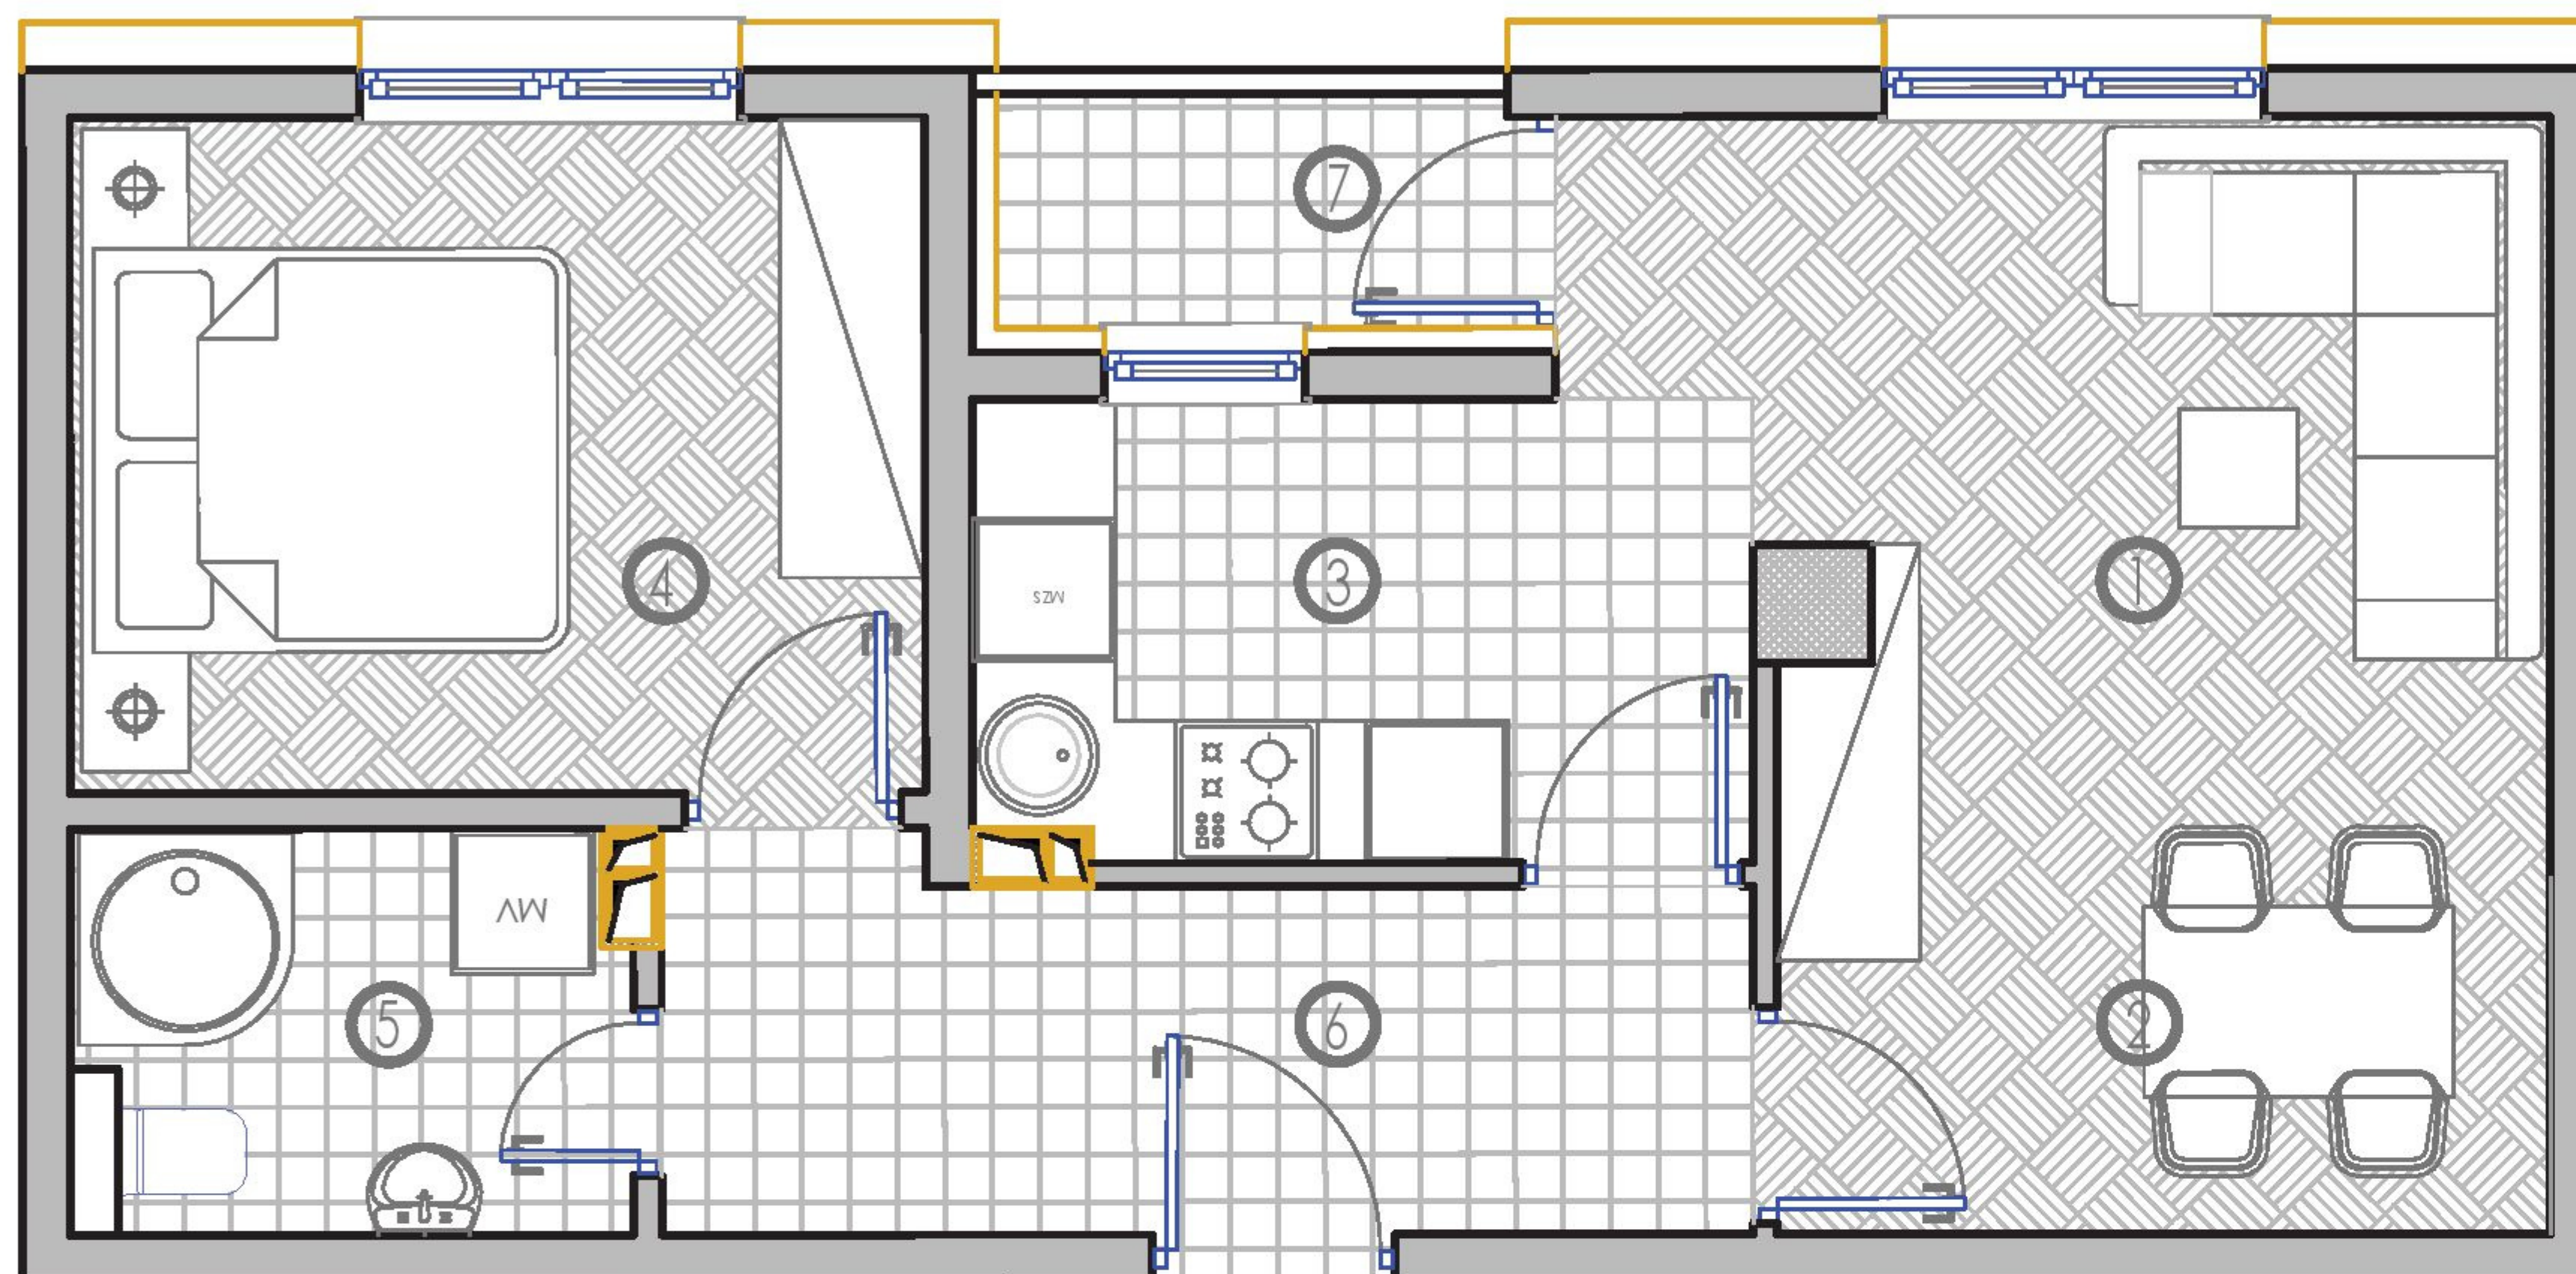

DOSTUPNO!

PRVI SPRAT : STAN BR. 14

P = 54,53 m²

SADRŽAJ :

- 1.DNEVNI BORAVAK : 12,38 m²
- 2.TRPEZARIJA
+
- KUHINJA : 13,45 m²
- 3.SPAVAĆA SOBA: 12,57 m²
- 4.KUPATILO : 5,25 m²
- 5.HODNIK : 9,15 m²
- 6.LOĐA : 2,31 * 0,75 = 1,73 m²

DOSTUPNO!

PRVI SPRAT : STAN BR. 15

P = 45,24 m²

SADRŽAJ :

- 1.DNEVNI BORAVAK : 13,68 m²
- 2.TRPEZARIJA : 2,55 m²
- 3.KUHINJA : 6,39 m²
- 4.SPAVAĆA SOBA: 10,16 m²
- 5.KUPATILO : 3,81 m²
- 6.HODNIK : 6,97 m²
- 7.LOĐA : 2,25 * 0,75 = 1,68 m²

DOSTUPNO!

DRUGI SPRAT : STAN BR. 16

P = 37,96 m²

SADRŽAJ :

1. DNEVNI BORAVAK : 11,45 m²
2. TRPEZARIJA : 3,19 m²
3. KUHINJA : 3,99 m²
4. SPAVAĆA SOBA : 9,98 m²
5. KUPATILO : 3,80 m²
6. HODNIK : 4,13 m²
7. LOĐA : 1,9 * 0,75 = 1.42 m²