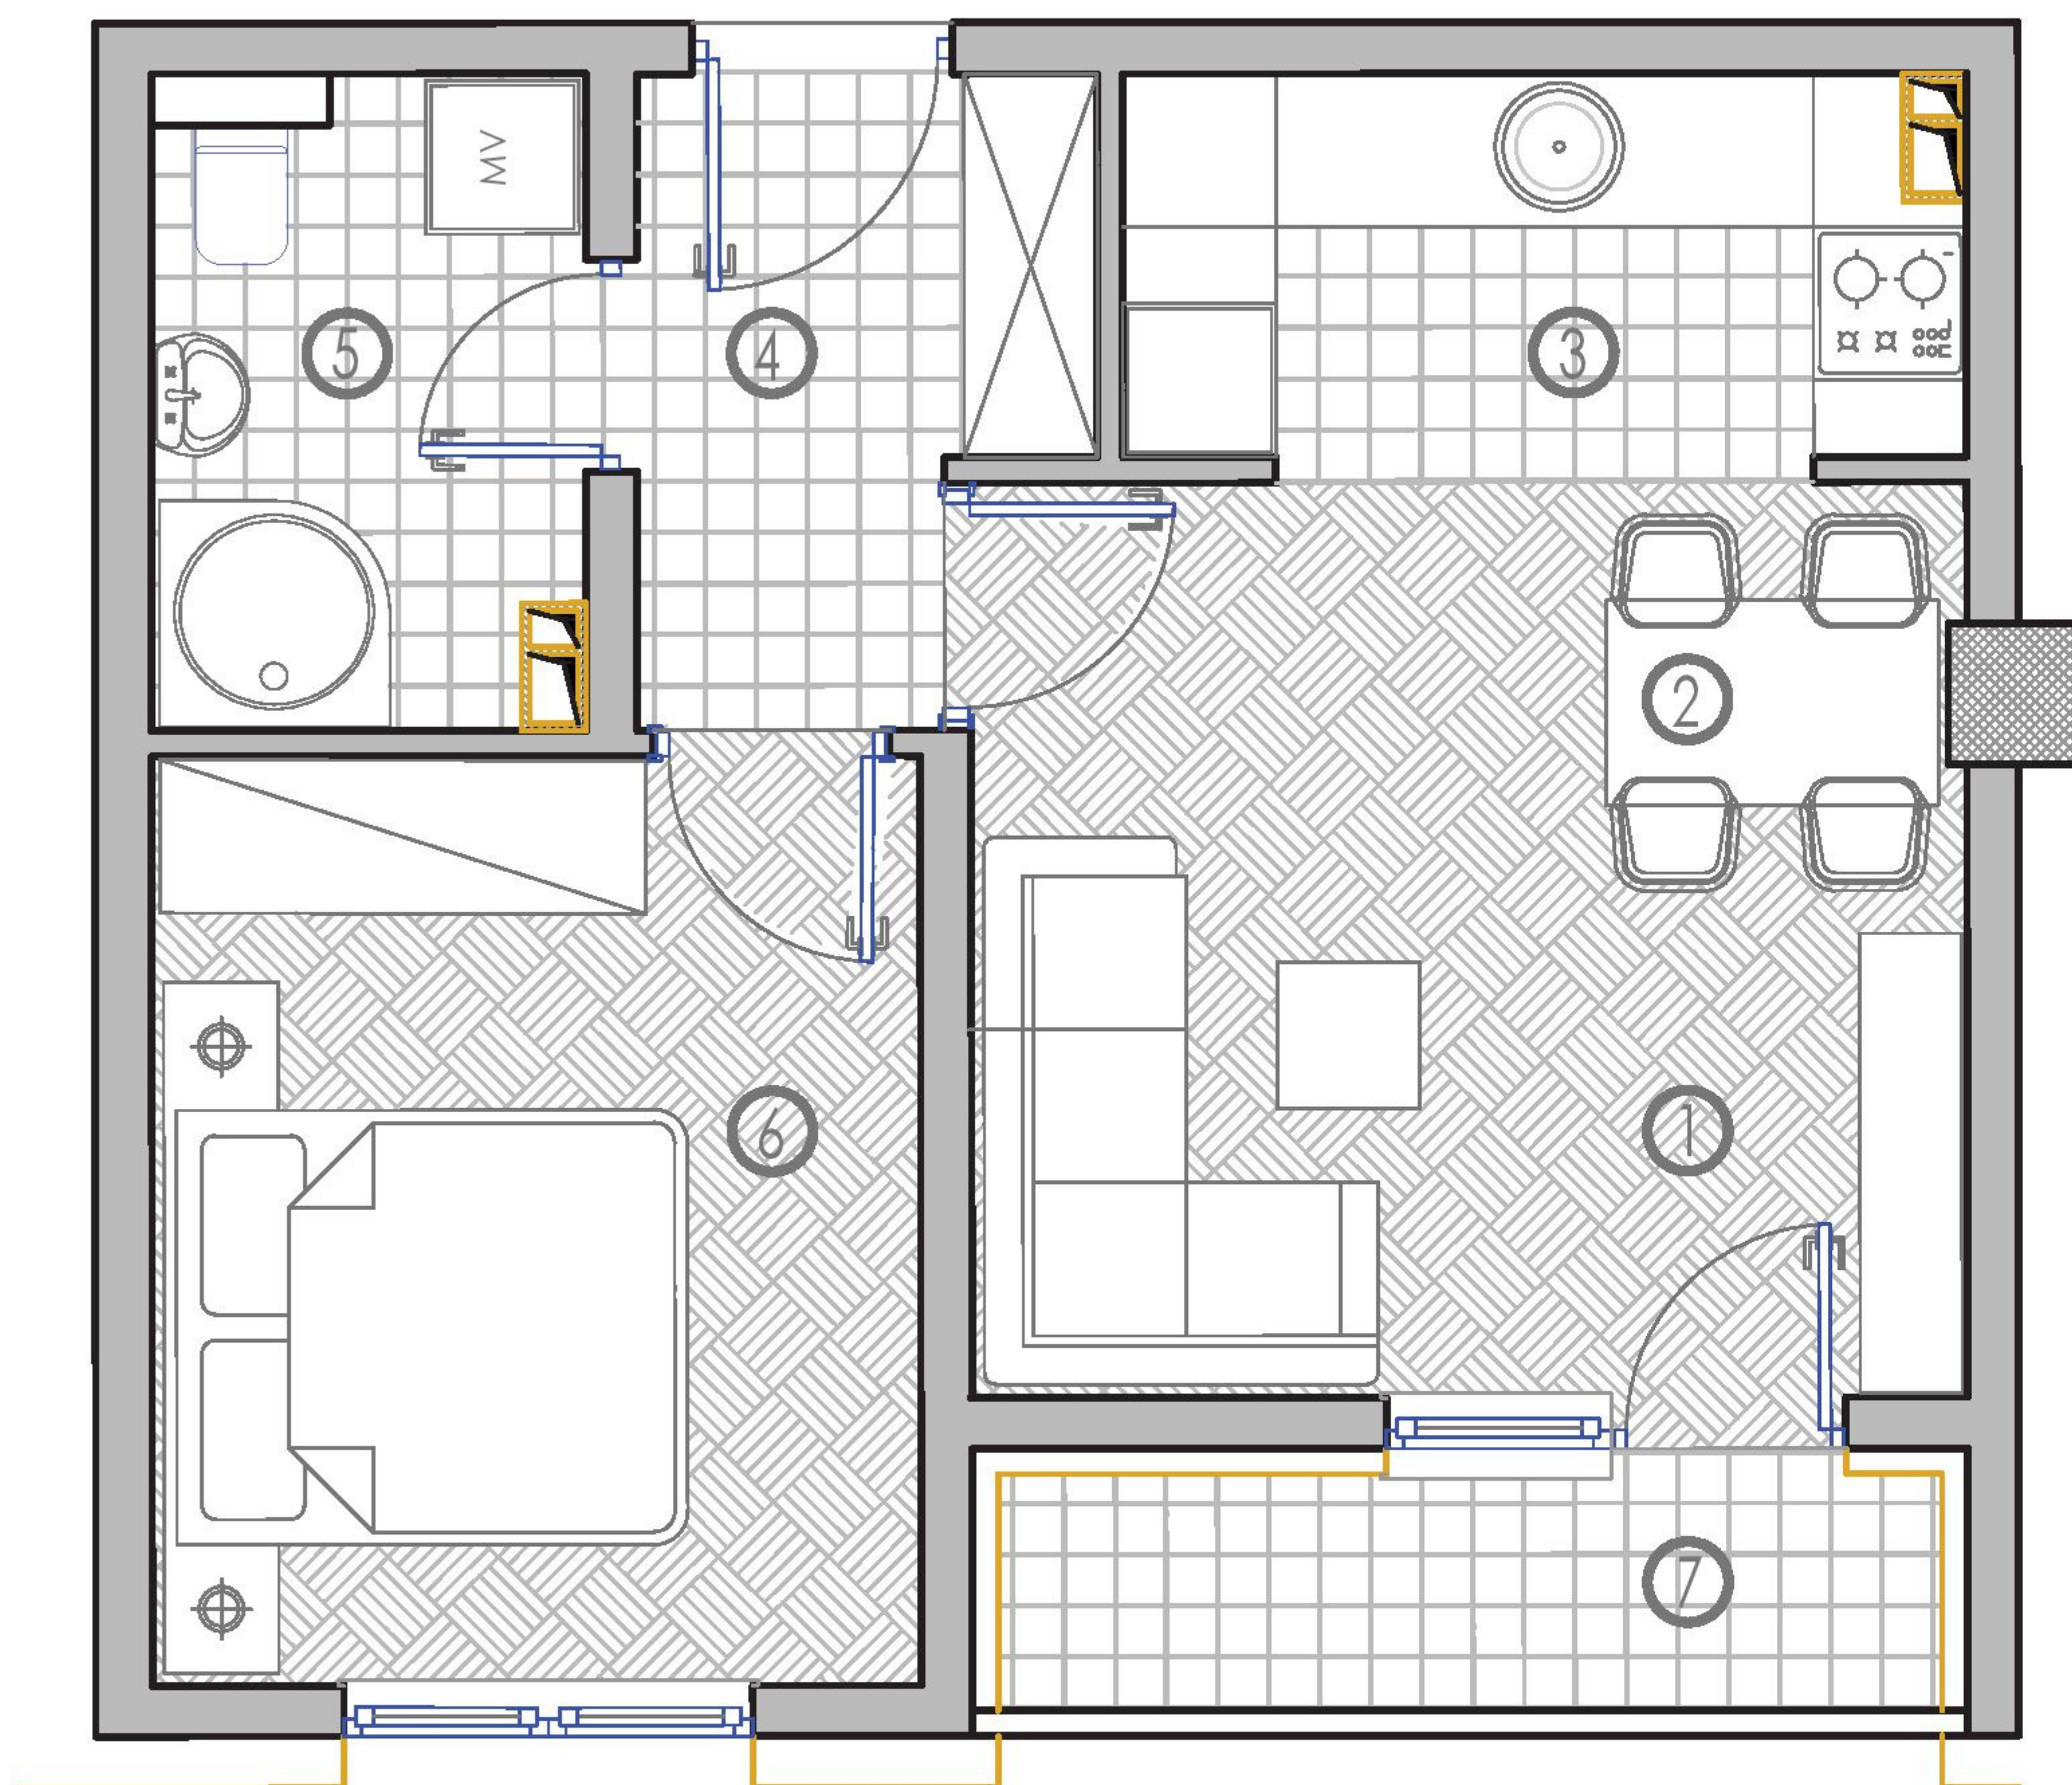

PRODANO!

SADRŽAJ :

- 1.DNEVNI BORAVAK : 10,58 m²
- 2.TRPEZARIJA : 3,03 m²
- 3.KUHINJA : 4,48 m²
- 4.HODNIK: 4,41 m²
- 5.KUPATILO : 4,66 m²
- 6.SPAVAĆA SOBA : 11,79 m²
- 7.LOĐA : 4,02 * 0,75 = 3,01 m²

DOSTUPNO!

SADRŽAJ :

- 1.DNEVNI BORAVAK : 8,97 m²
- 2.TRPEZARIJA : 2,88 m²
- 3.KUHINJA : 3,93 m²
- 4.HODNIK: 4,25 m²
- 5.KUPATILO : 4,35 m²
- 6.SPAVAĆA SOBA : 11,21 m²
- 7.LOĐA : 2,78 * 0,75 = 2,08 m²

DOSTUPNO!

DRUGI SPRAT : STAN BR. 21

P = 40,69 m²

SADRŽAJ :

- 1.DNEVNI BORAVAK : 11,06 m²
- 2.TRPEZARIJA : 2,88 m²
- 3.KUHINJA : 3,93 m²
- 4.HODNIK: 3,97 m²
- 5.KUPATILO : 4,09 m²
- 6.SPAVAĆA SOBA : 10,92 m²
- 7.LOĐA : 3,39 * 0,75 = 2,54 m²