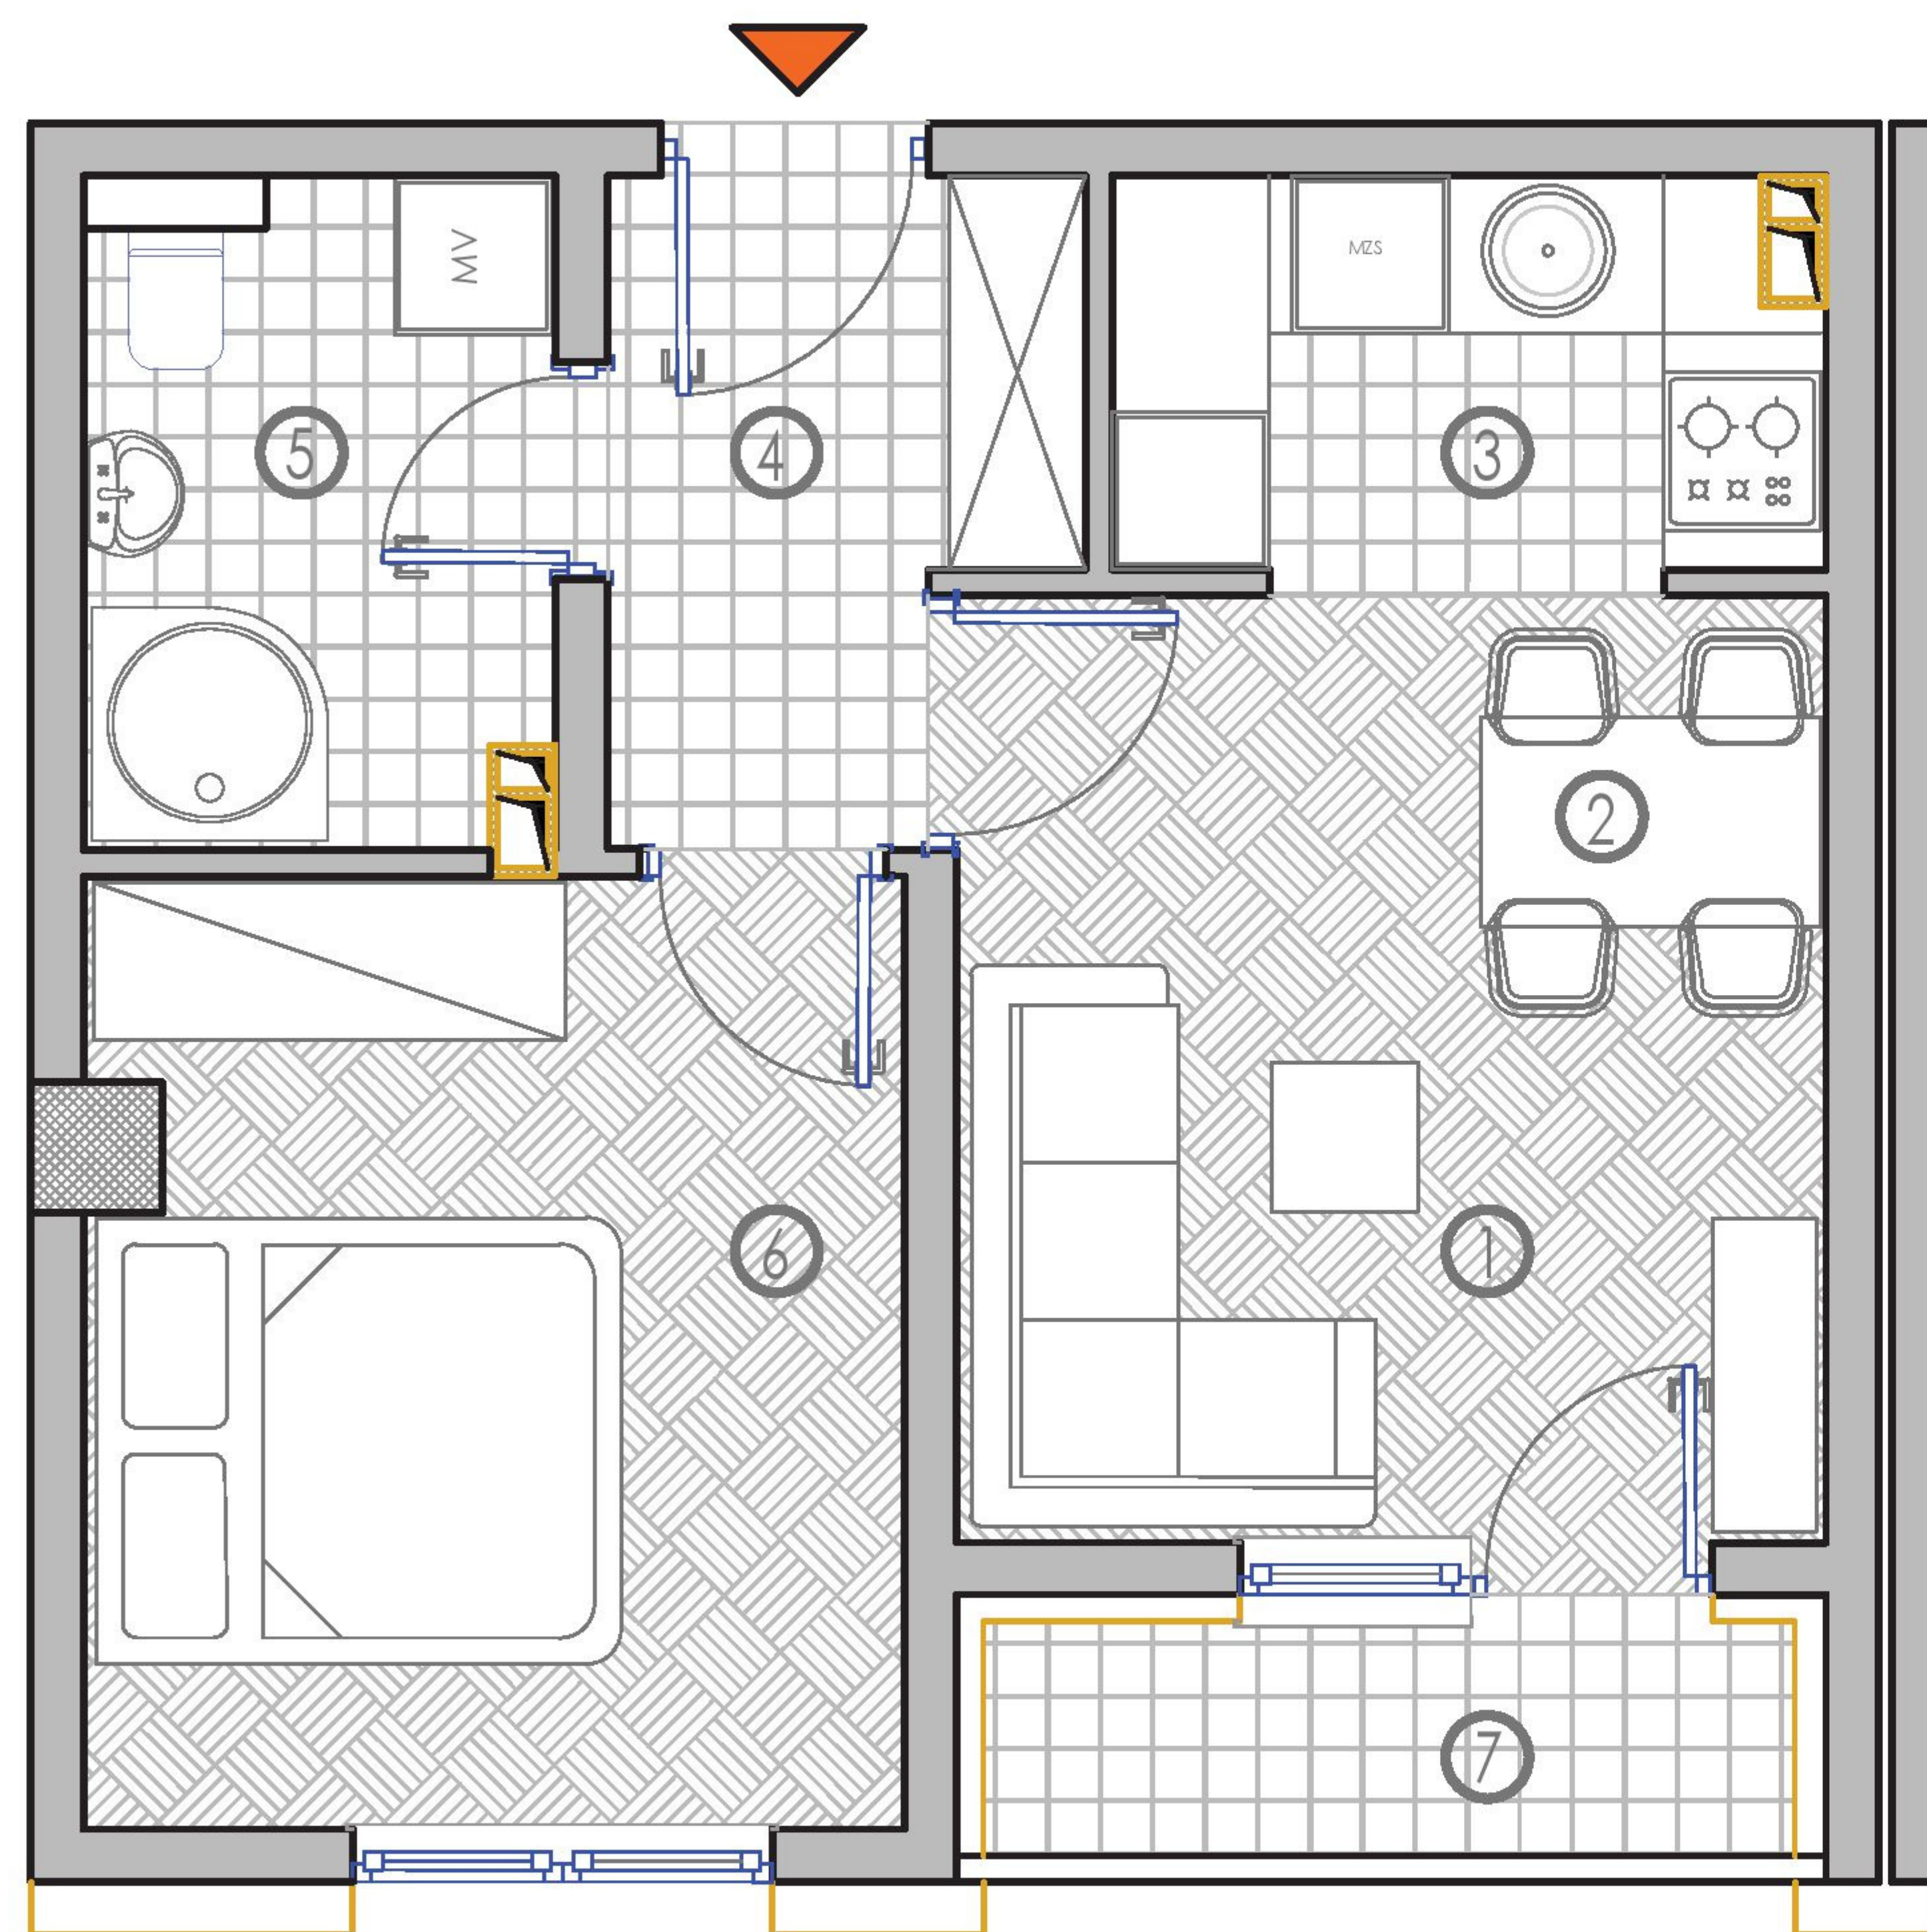

SADRŽAJ :

- 1.DNEVNI BORAVAK : 15,53 m²
- 2.TRPEZARIJA
- +
- KUHINJA : 8,63 m²
- 3.HODNIK: 7,33 m²
- 4.KUPATILO: 5,40 m²
- 5.SPAVAĆA SOBA: 12,16 m²
- 6.DJEČIJA SOBA : 9,54 m²
- 7.LOĐA- : 3,28 * 0,75 = 2,46 m²

DOSTUPNO!

SADRŽAJ :

- 1. DNEVNI BORAVAK : 10,58 m²
- 2. TRPEZARIJA : 3,03 m²
- 3. KUHINJA : 4,48 m²
- 4. HODNIK : 4,41 m²
- 5. KUPATILO : 4,66 m²
- 6. SPAVAĆA SOBA : 11,79 m²
- 7. LOĐA : 4,02 * 0,75 = 3,01 m²

DOSTUPNO!

PRIZEMLJE : STAN BR. 5

P = 37,67 m²

SADRŽAJ :

- 1.DNEVNI BORAVAK : 8,97 m²
- 2.TRPEZARIJA : 2,88 m²
- 3.KUHINJA : 3,93 m²
- 4.HODNIK: 4,25 m²
- 5.KUPATILO : 4,35 m²
- 6.SPAVAĆA SOBA : 11,21 m²
- 7.LOĐA : 2,78 * 0,75 = 2,08 m²