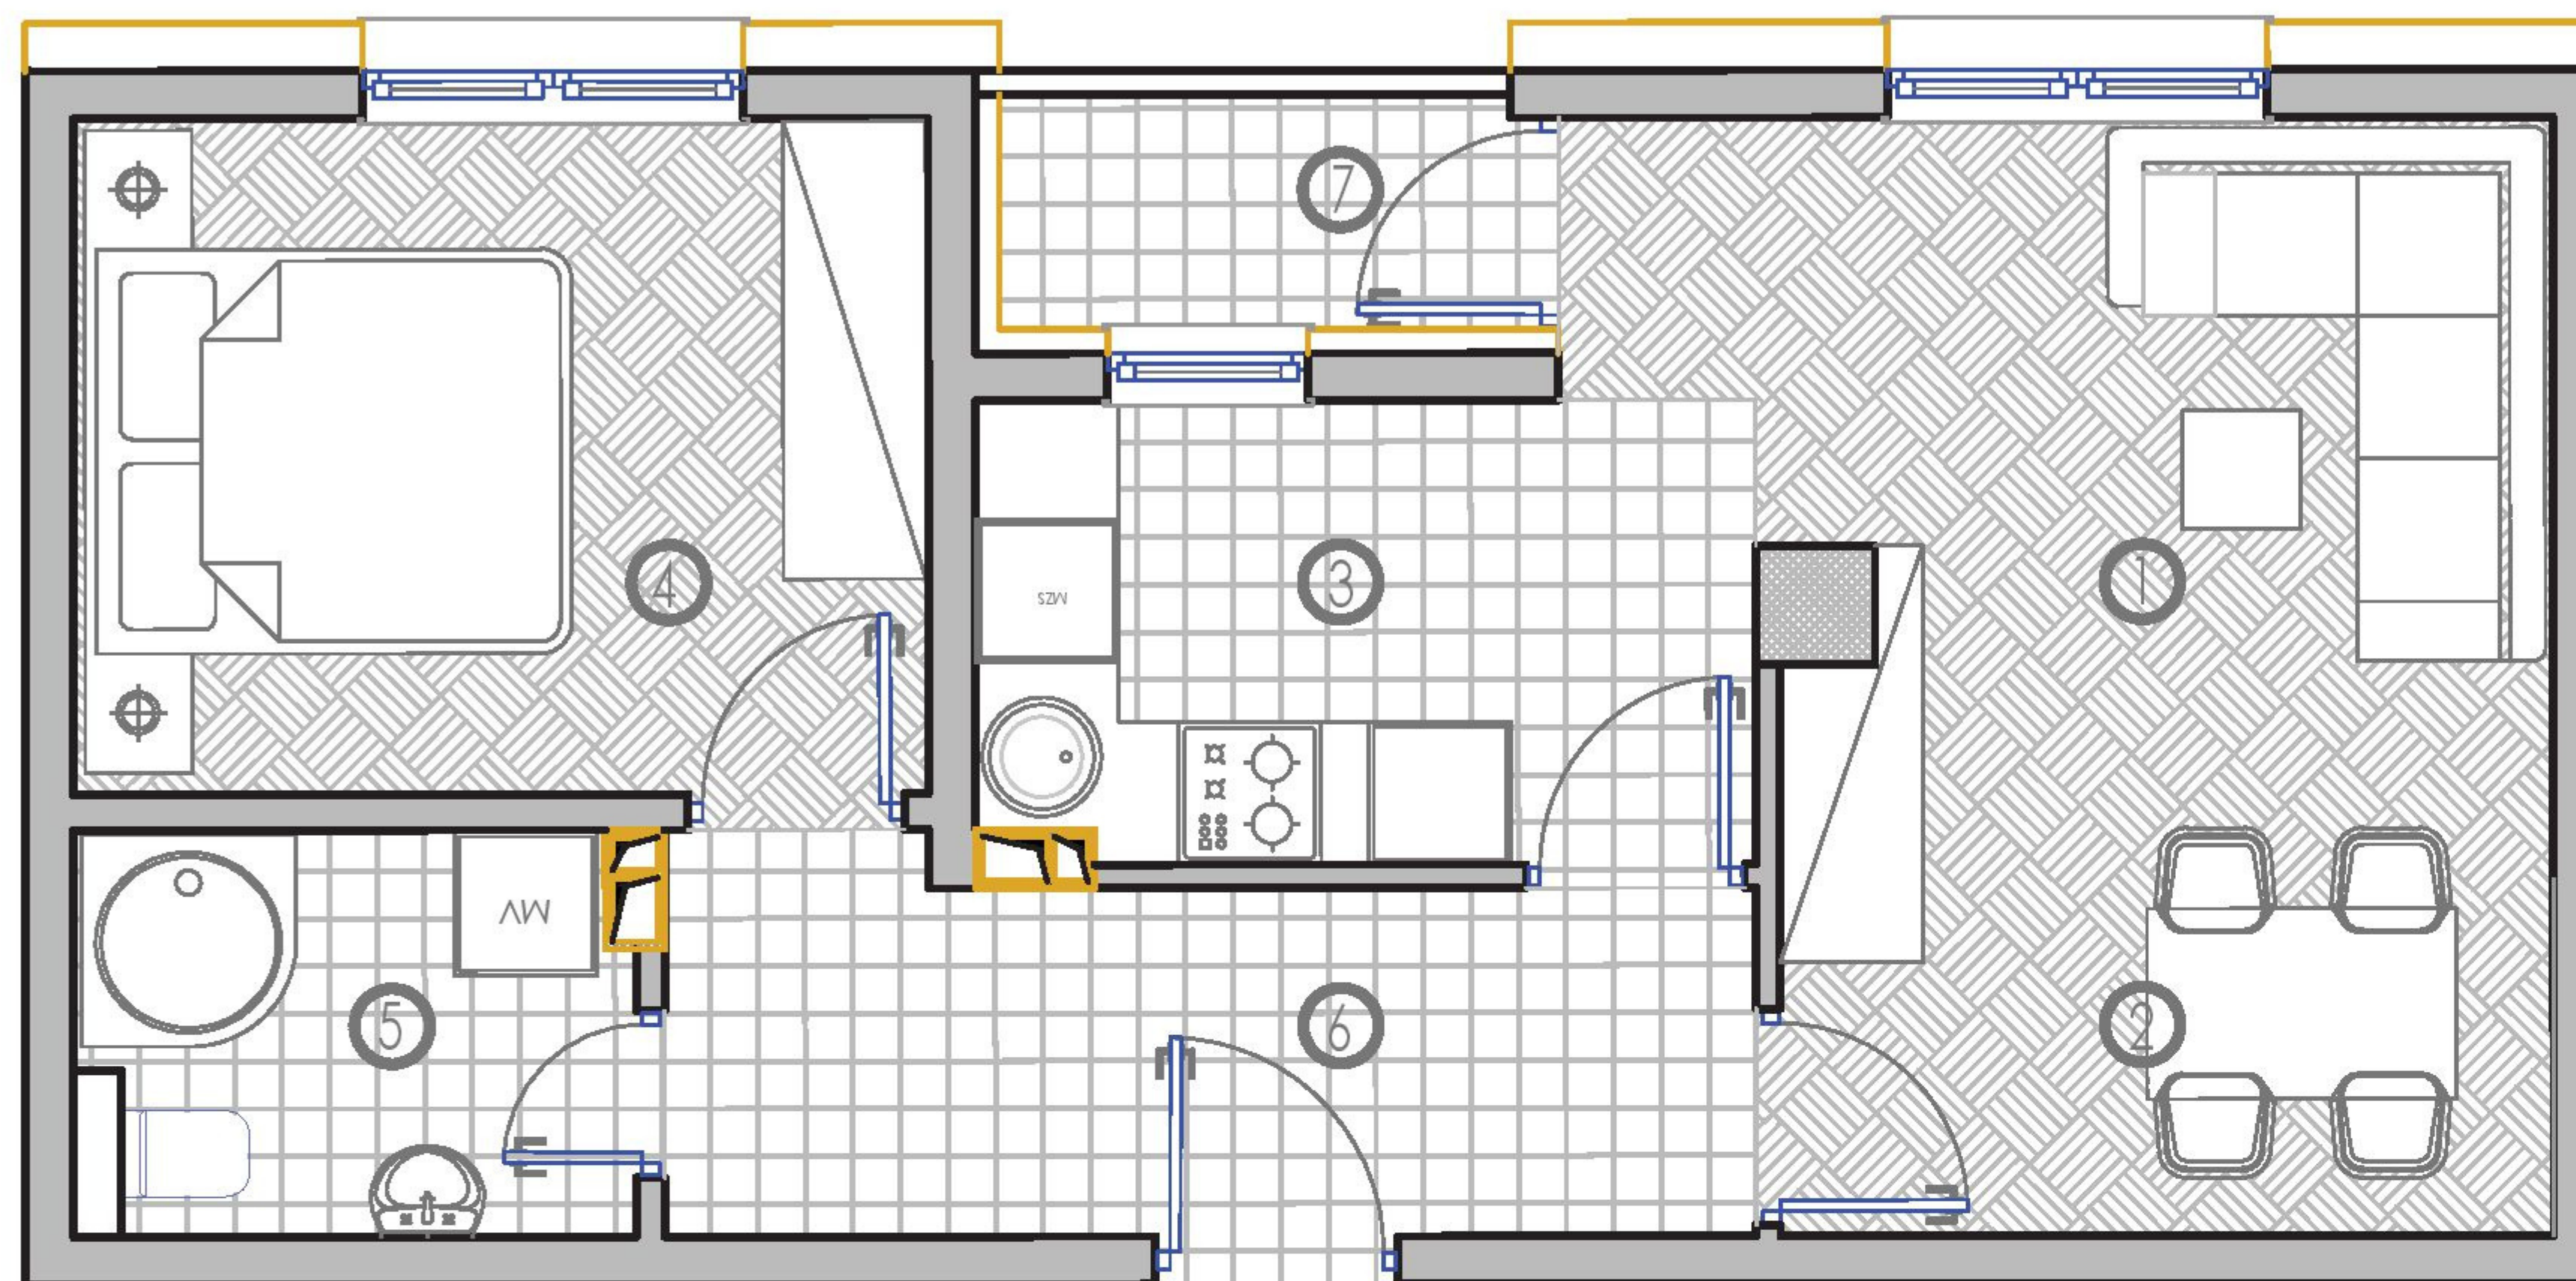

3.SPAVAĆA SOBA: 12,57 m²

4.KUPATILO : 5,25 m²

5.HODNIK : 9,15 m²

6.LOĐA : 2,31 * 0,75 = 1,73 m²

DOSTUPNO!

DRUGI SPRAT : STAN BR. 25

P = 45,24 m²

SADRŽAJ :

- 1.DNEVNI BORAVAK : 13,68 m²
- 2.TRPEZARIJA : 2,55 m²
- 3.KUHINJA : 6,39 m²
- 4.SPAVAĆA SOBA: 10,16 m²
- 5.KUPATILO : 3,81 m²
- 6.HODNIK : 6,97 m²
- 7.LOĐA : 2,25 * 0,75 = 1,68 m²

PRODANO!

TREĆI SPRTA : STAN BR. 26

P = 37,96 m²

SADRŽAJ :

1. DNEVNI BORAVAK : 11,45 m²
2. TRPEZARIJA : 3,19 m²
3. KUHINJA : 3,99 m²
4. SPAVAĆA SOBA : 9,98 m²
5. KUPATILO : 3,80 m²
6. HODNIK : 4,13 m²
7. LOĐA : 1,9 * 0,75 = 1.42 m²

DOSTUPNO!

SADRŽAJ :

- 1.DNEVNI BORAVAK : 11,51 m
- 2.TRPEZARIJA : 4,03 m ²
- 3.KUHINJA : 5,98 m ²
- 4.SPAVAĆA SOBA: 10,77 m
- 5.KUPATILO : 4,02 m ²
- 6.HODNIK : 3,77m ²
- 7.LOĐA : 2,46 * 0,75 = 1,84 m ²

DOSTUPNO!