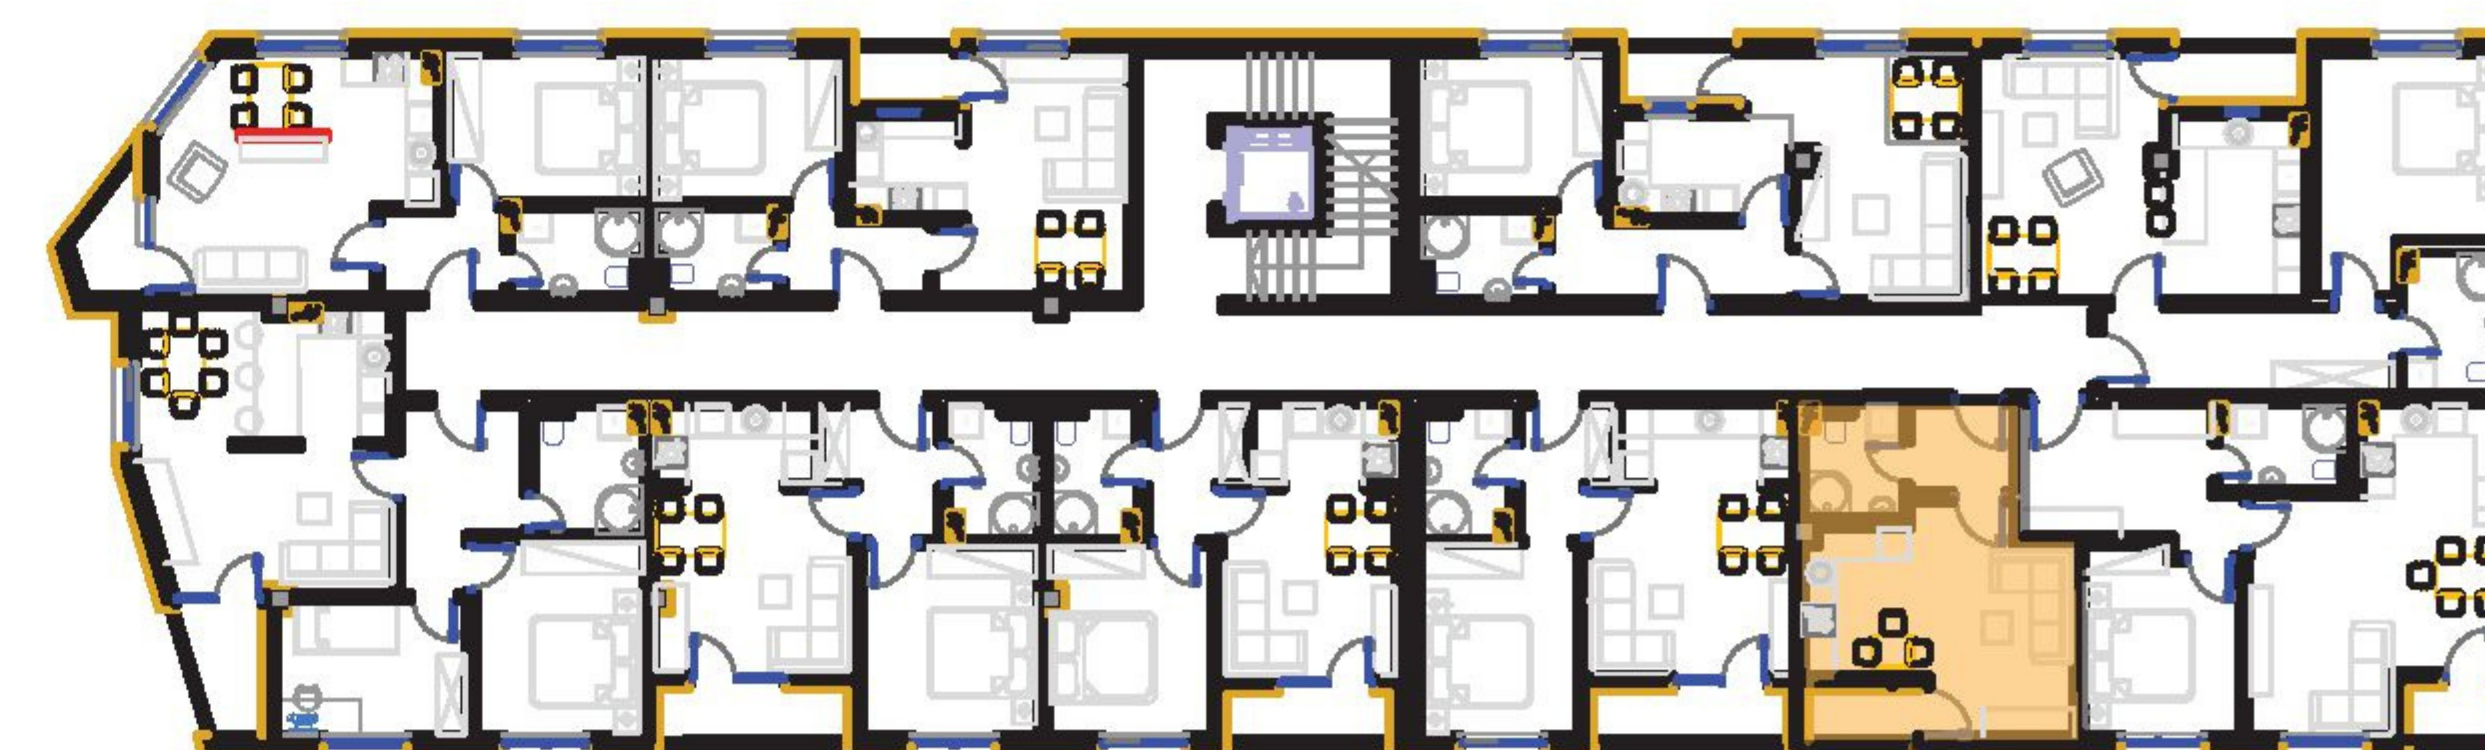

SADRŽAJ :

- 1.DNEVNI BORAVAK : 8,97 m²
- 2.TRPEZARIJA : 2,88 m²
- 3.KUHINJA : 3,93 m²
- 4.HODNIK: 4,25 m²
- 5.KUPATILO : 4,35 m²
- 6.SPAVAĆA SOBA : 11,21 m²
- 7.LOĐA : 2,78 * 0,75 = 2,08 m²

DOSTUPNO!

TREĆI SPRAT : STAN BR. 31

P = 40,69 m²

SADRŽAJ :

- 1.DNEVNI BORAVAK : 11,06 m²
- 2.TRPEZARIJA : 2,88 m²
- 3.KUHINJA : 3,93 m²
- 4.HODNIK: 3,97 m²
- 5.KUPATILO : 4,09 m²
- 6.SPAVAĆA SOBA : 10,92 m²
- 7.LOĐA : 3,39 * 0,75 = 2,54 m²

PRODANO!

SADRŽAJ :

- 1. DNEVNI BORAVAK
+
TRPEZARIJA
+
KUHINJA : 17,74 m²
- 2.KUPATILO : 3,95 m²
- 3.HODNIK : 3,26 m²
- 4.LOĐA : 2,31 * 0,75 = 1,73m

REZERVISANO!

TREĆI SPRAT : STAN BR. 33

P = 50,85 m²

SADRŽAJ :