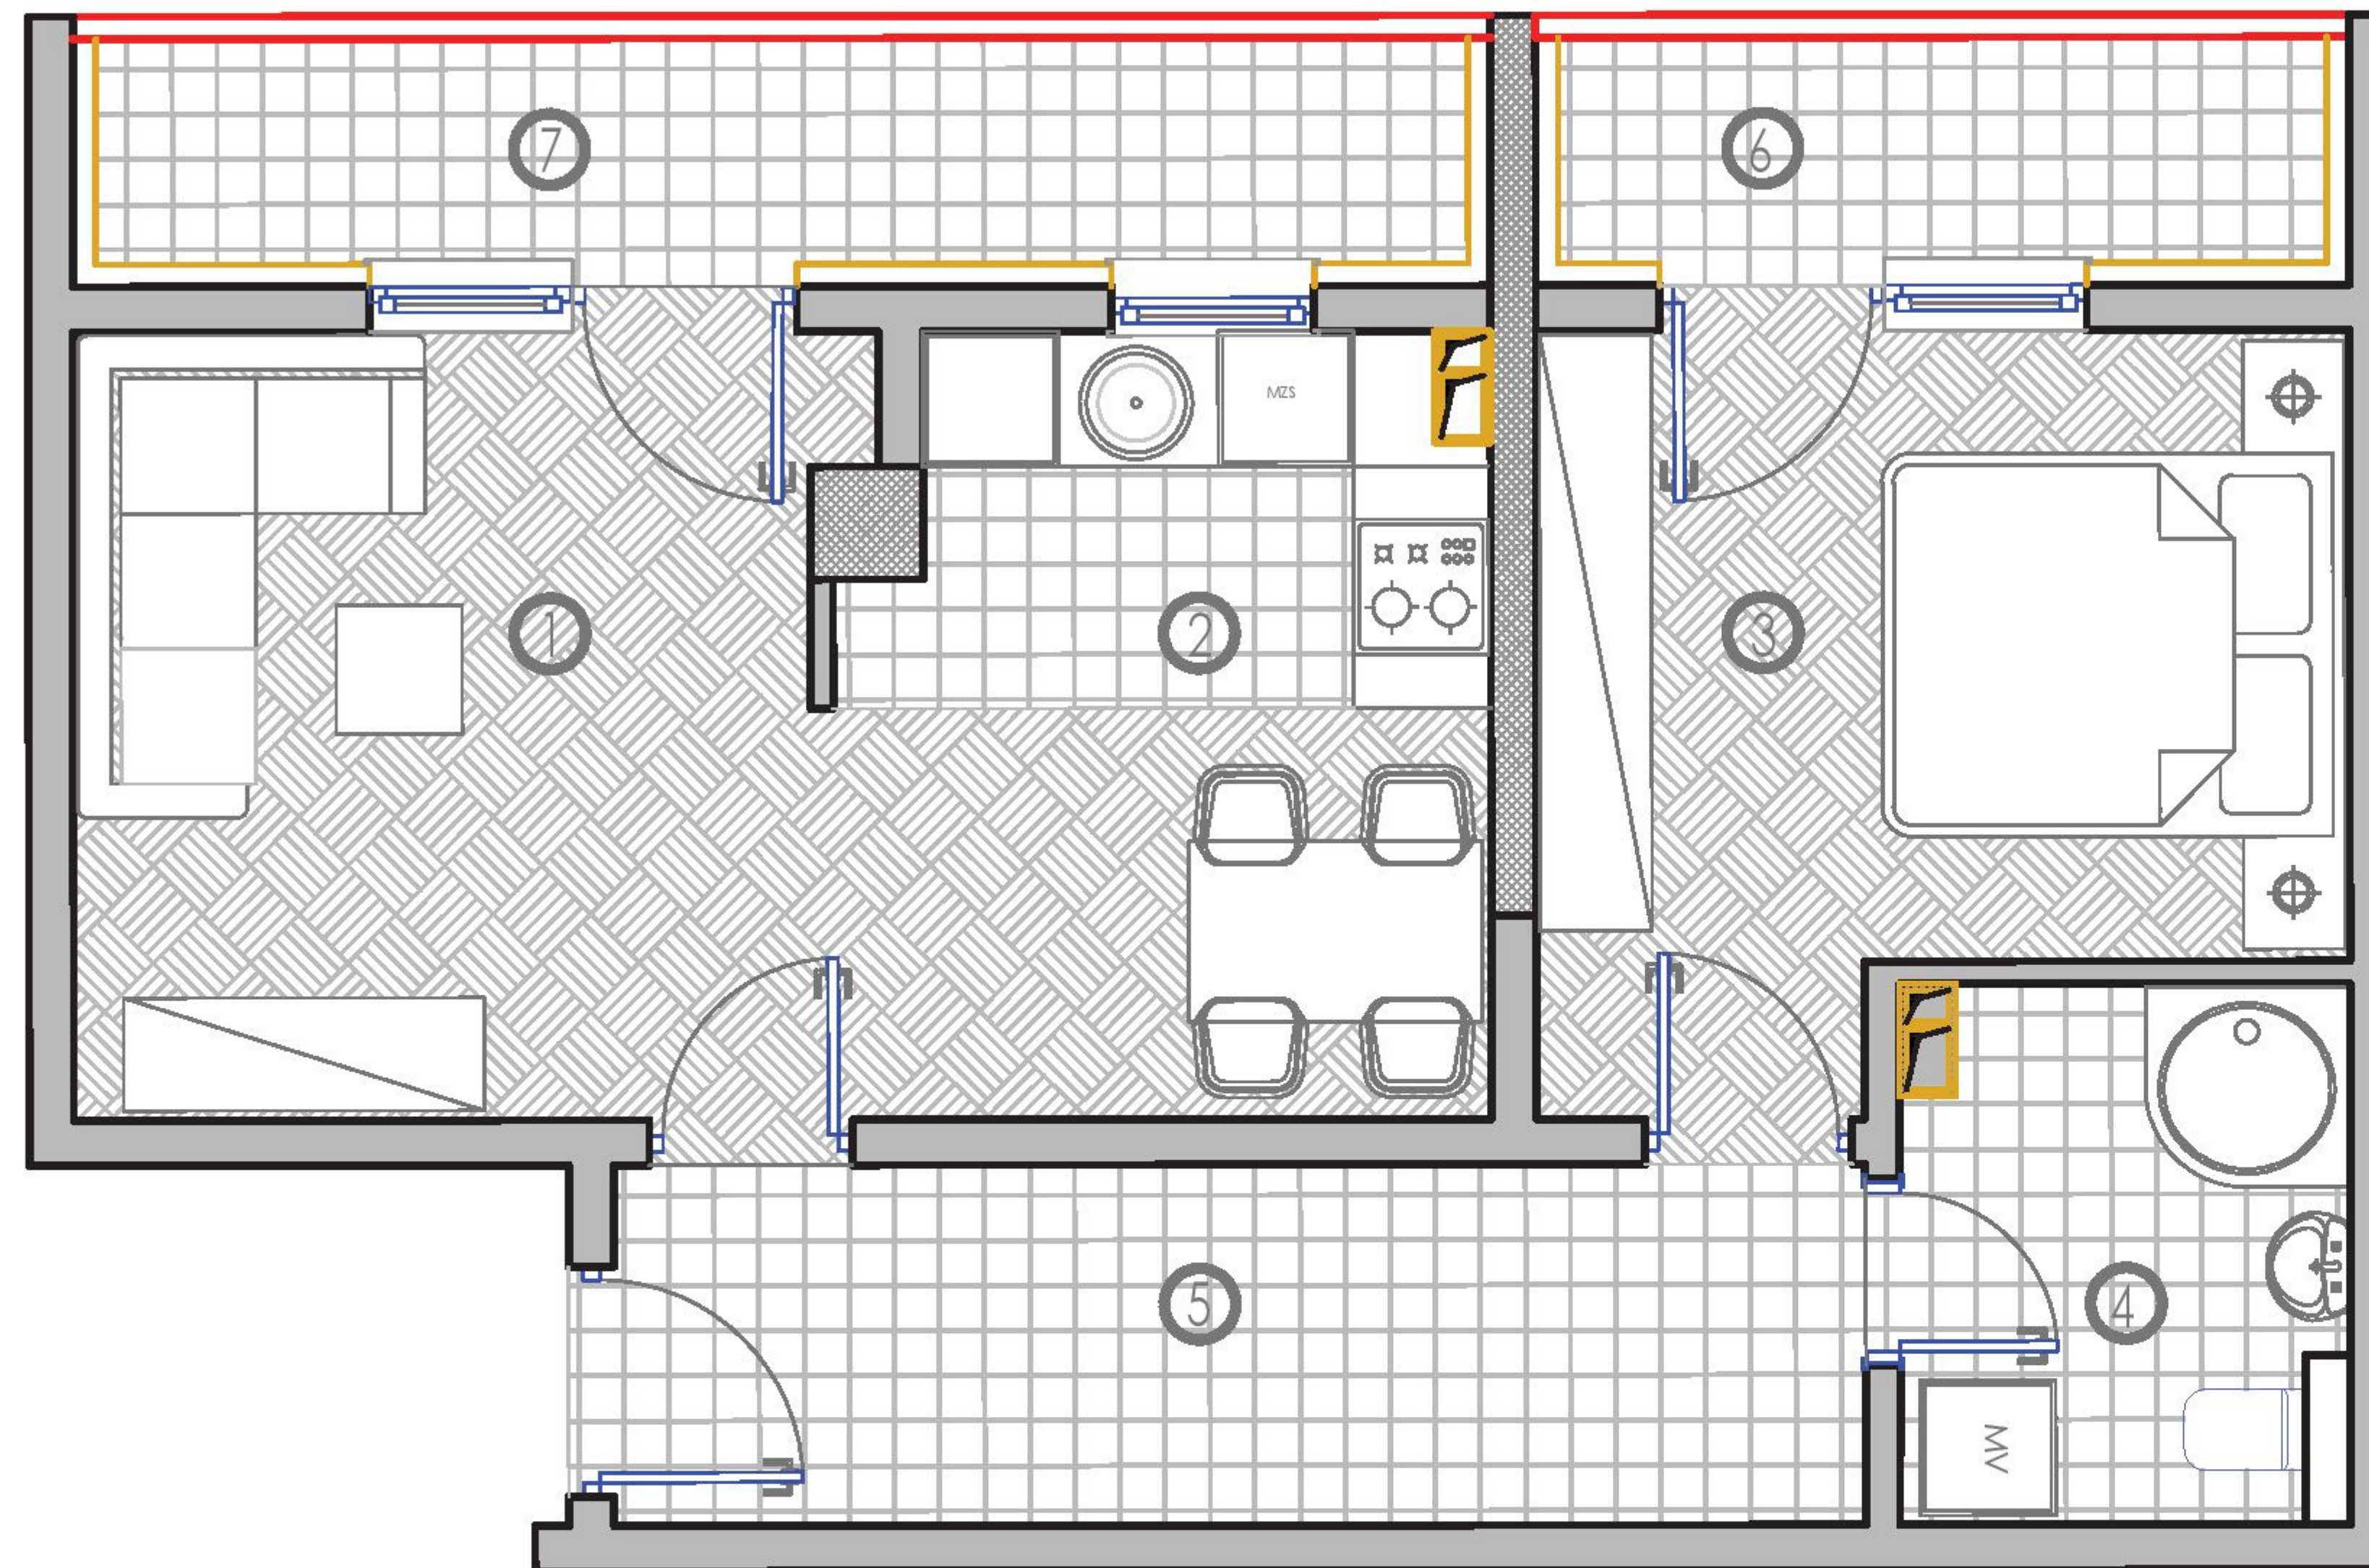

DOSTUPNO!

POVUČENA ETAŽA : STAN BR. 42

P = 26,68 m²

SADRŽAJ :

- 1. DNEVNI BORAVAK
+
TRPEZARIJA
+
KUHINJA : 17,74 m²
- 2.KUPATILO : 3,95 m²
- 3.HODNIK : 3,26 m²
- 4.LOĐA : 2,31 * 0,75 = 1,73m²

PRODANO!

POVUČENA ETAŽA : STAN BR. 43

P = 50,85 m²

SADRŽAJ :

- 1.DNEVNI BORAVAK : 12,19 m²
- 2.TRPEZARIJA : 7,22 m²
- 3.KUHINJA : 6,15 m²
- 4.SPAVAĆA SOBA: 10,20 m²
- 5.KUPATILO : 3,86 m²
- 6.HODNIK : 9,91 m²
- 7.LOĐA : 1,76 * 0,75 = 1,32 m²

DOSTUPNO!

POVUČENA ETAŽA : STAN BR. 44

P = 53,10 m²

SADRŽAJ :

- 1.DNEVNI BORAVAK : 11,78 m²
- 2.KUHINJA
+
TRPEZARIJA : 9,63 m²
- 3.SPAVAĆA SOBA: 11,03 m²
- 4.KUPATILO : 4,65 m²
- 5.HODNIK : 8,88 m²
- 6.LOĐA 1: 6,09 * 0,75 = 1,32 m²
- 7.LOĐA 2 : 3,41 * 0,75 = 2,56 m²

DOSTUPNO!

PRIZEMLJE : STAN BR. 45

P = 41,69 m²

SADRŽAJ :

- 1. DNEVNI BORAVAK : 10,60 m²
- 2. SPAVAĆA SOBA : 9,97 m²
- 3. KUHINJA
- +
TRPEZARIJA : 3,93 m²
- 4. KUPAULO : 3,81 m²
- 5. HODNIK : 2,27 m²
- 6. LOĐA 1 : 10,21 * 0,75 = 7,65 m²