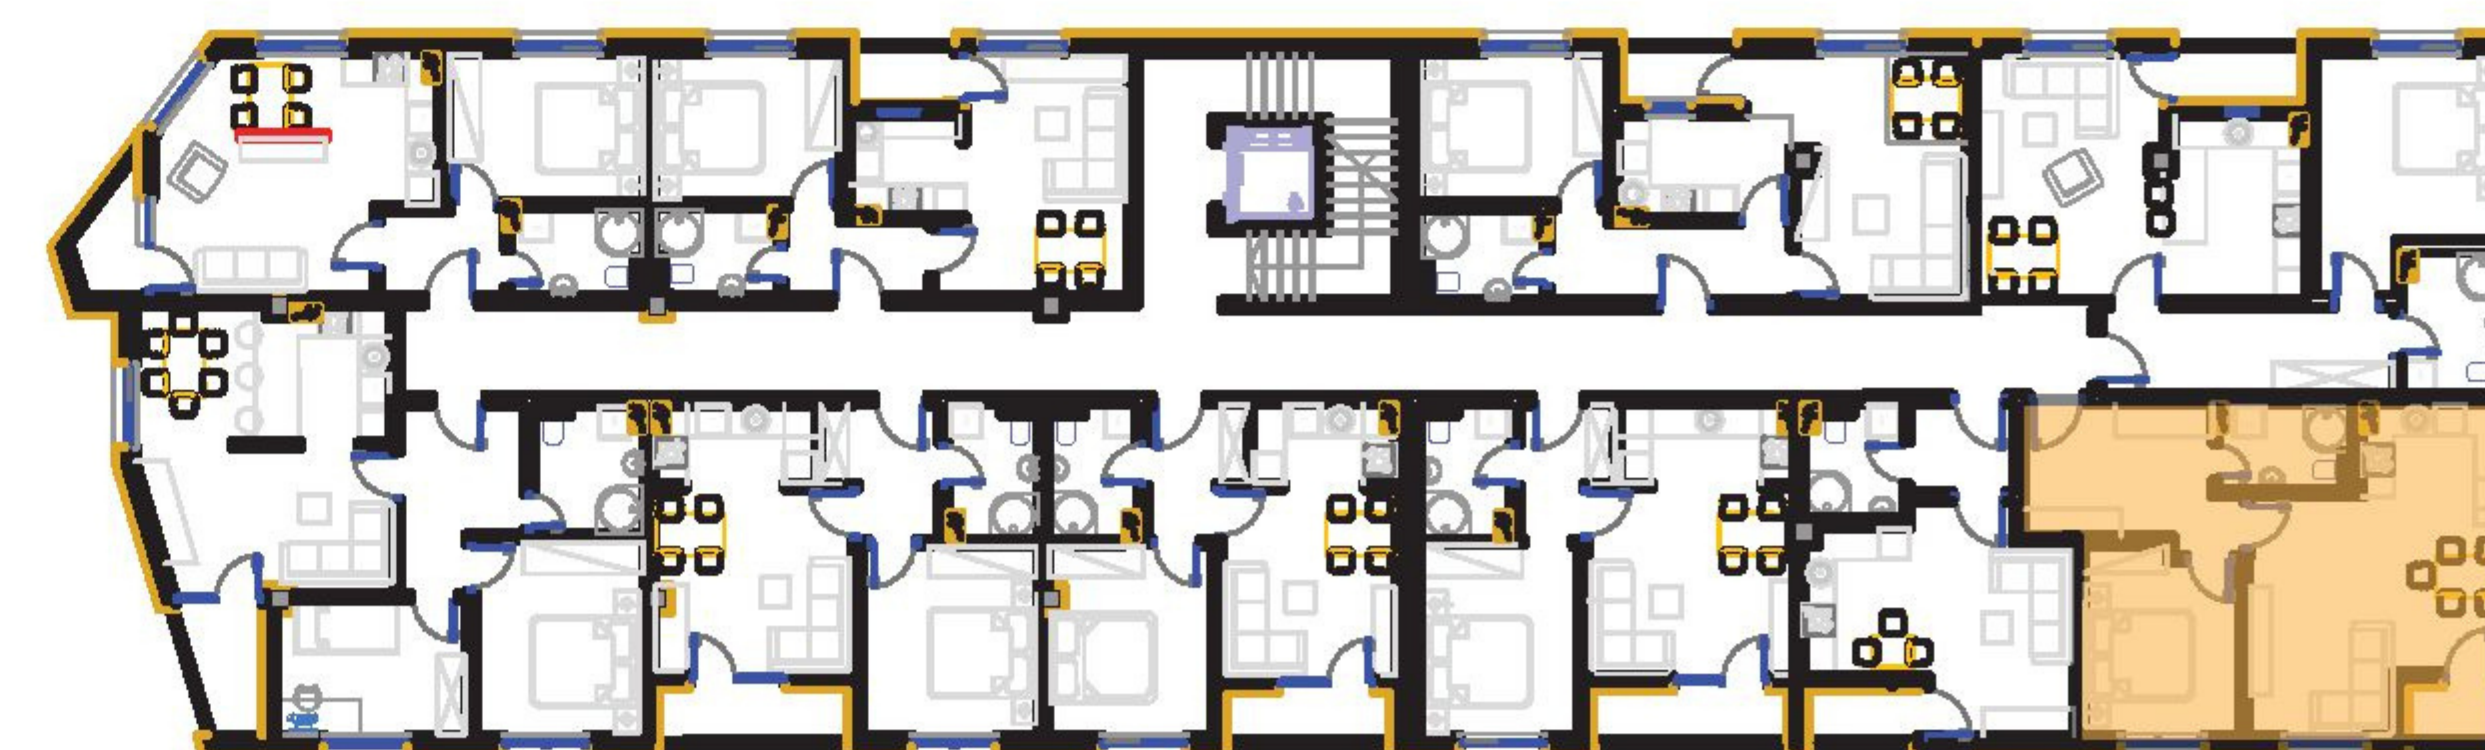

SADRŽAJ :

- 1.DNEVNI BORAVAK : 12,19 m²
- 2.TRPEZARIJA : 7,22 m²
- 3.KUHINJA : 6,15 m²
- 4.SPAVAĆA SOBA: 10,20 m²
- 5.KUPATILO : 3,86 m²
- 6.HODNIK : 9,91 m²
- 7.LOĐA : 1,76 * 0,75 = 1,32 m²

DOSTUPNO!