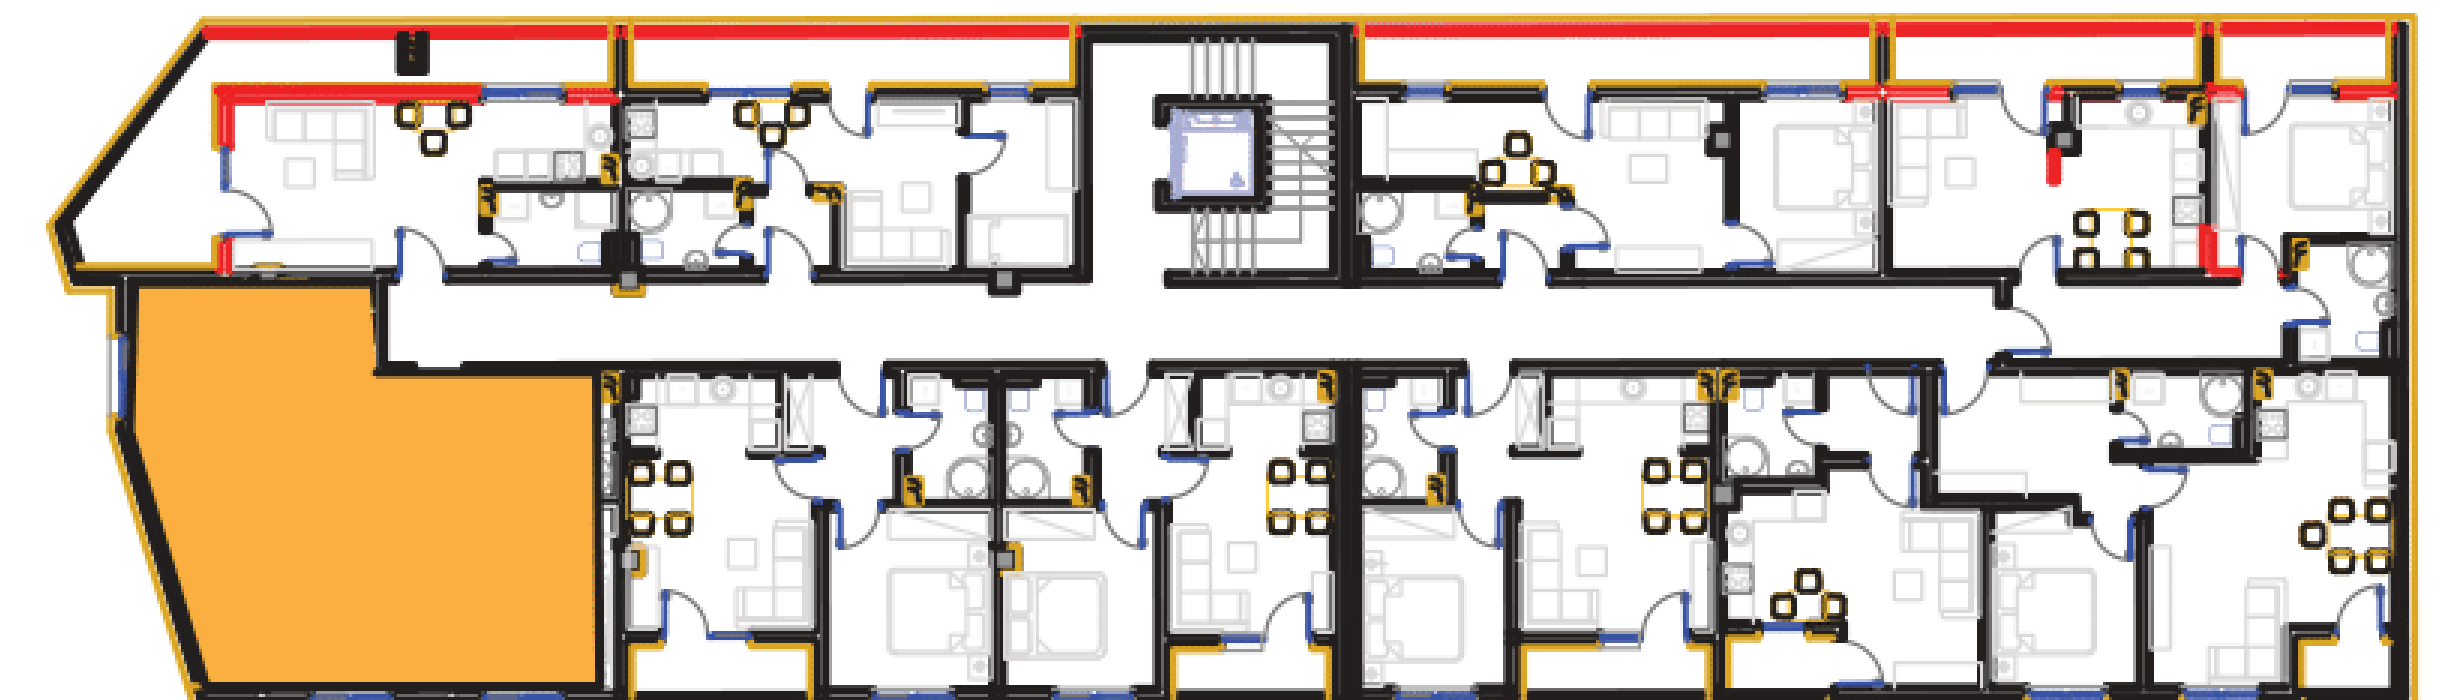

SADRŽAJ :

- 1.DNEVNI BORAVAK : 15,53 m²
- 2.TRPEZARIJA: 5,10 m²
- 3.KUHINJA : 3,53 m²
- 4.KUPATILO: 5,40 m²
- 5.HODNIK: 7,33 m²
- 6.SPAVAĆA SOBA : 12,16m²
- 7.DJEČIJA SOBA : 9,54 m²
8. LOĐA : 3,28 * 0,75 = 2,46 m²

PRODANO!