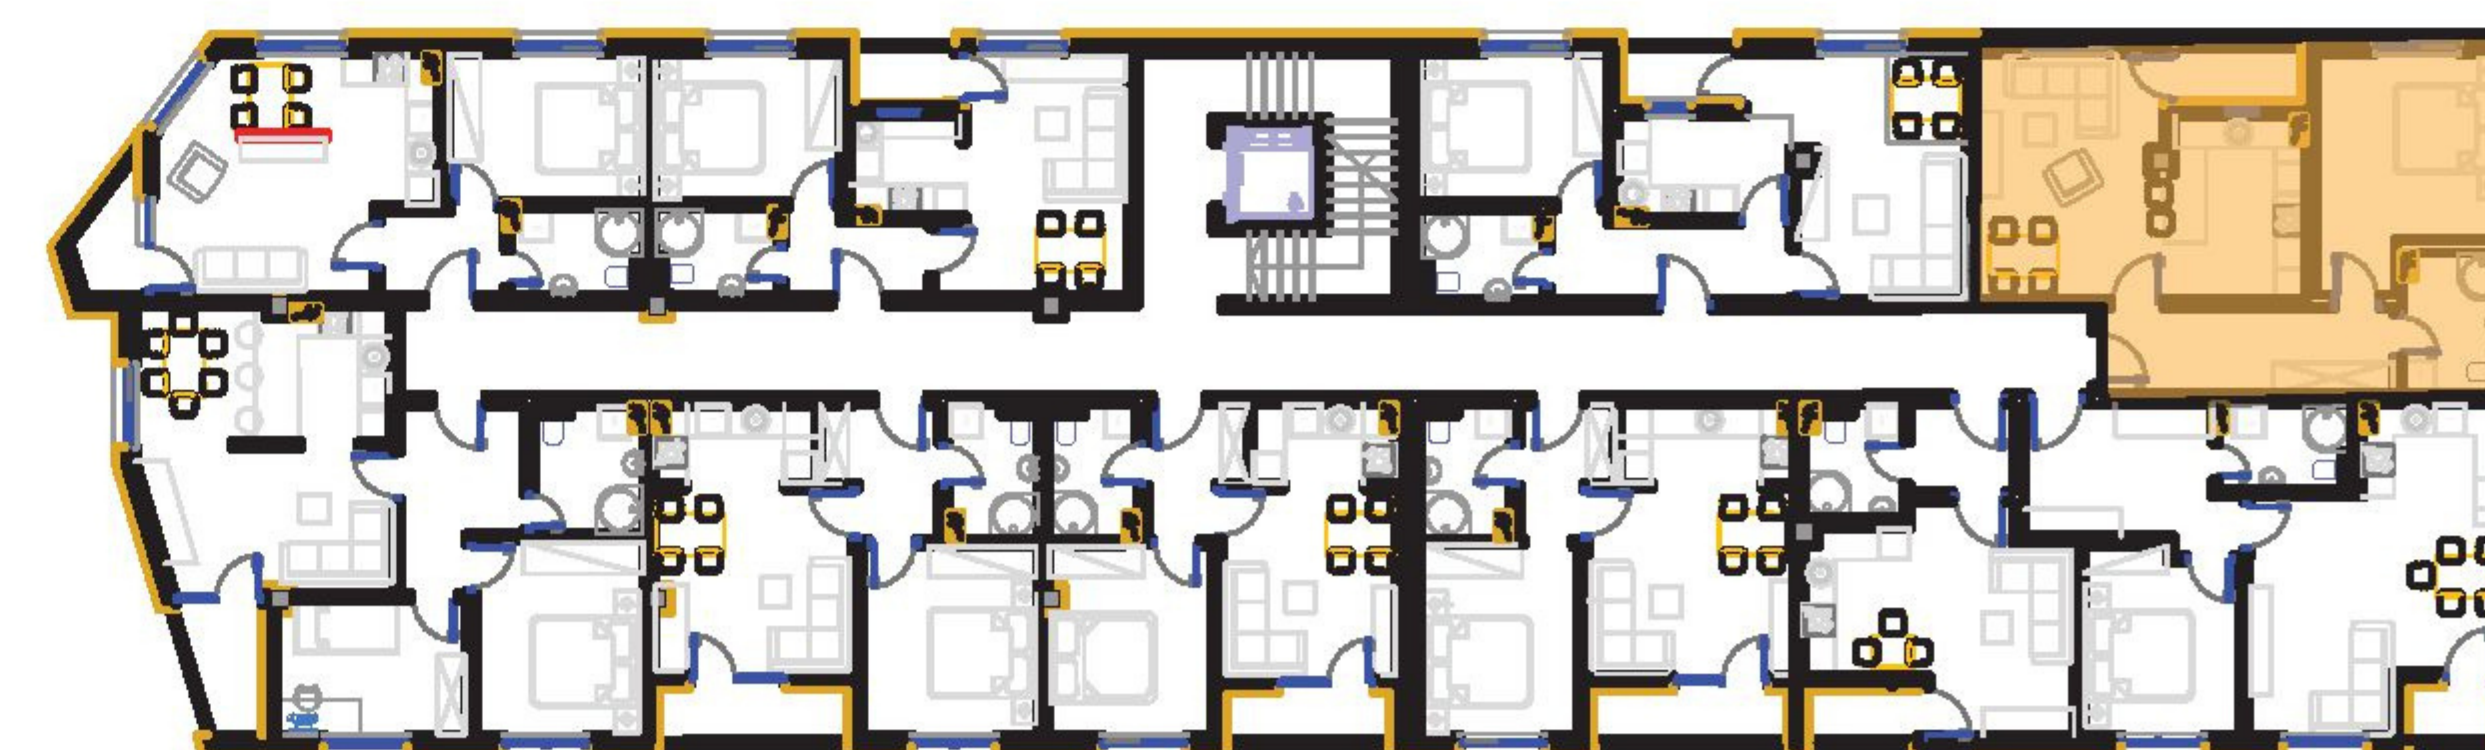

SADRŽAJ :

- 1.DNEVNI BORAVAK : 12,38 m²
- 2.TRPEZARIJA
  +
- KUHINJA : 13,45 m²
- 3.SPAVAĆA SOBA: 12,57 m²
- 4.KUPATILO : 5,25 m²
- 5.HODNIK : 9,15 m²
- 6.LOĐA : 2,31 * 0,75 = 1,73 m²

DOSTUPNO!