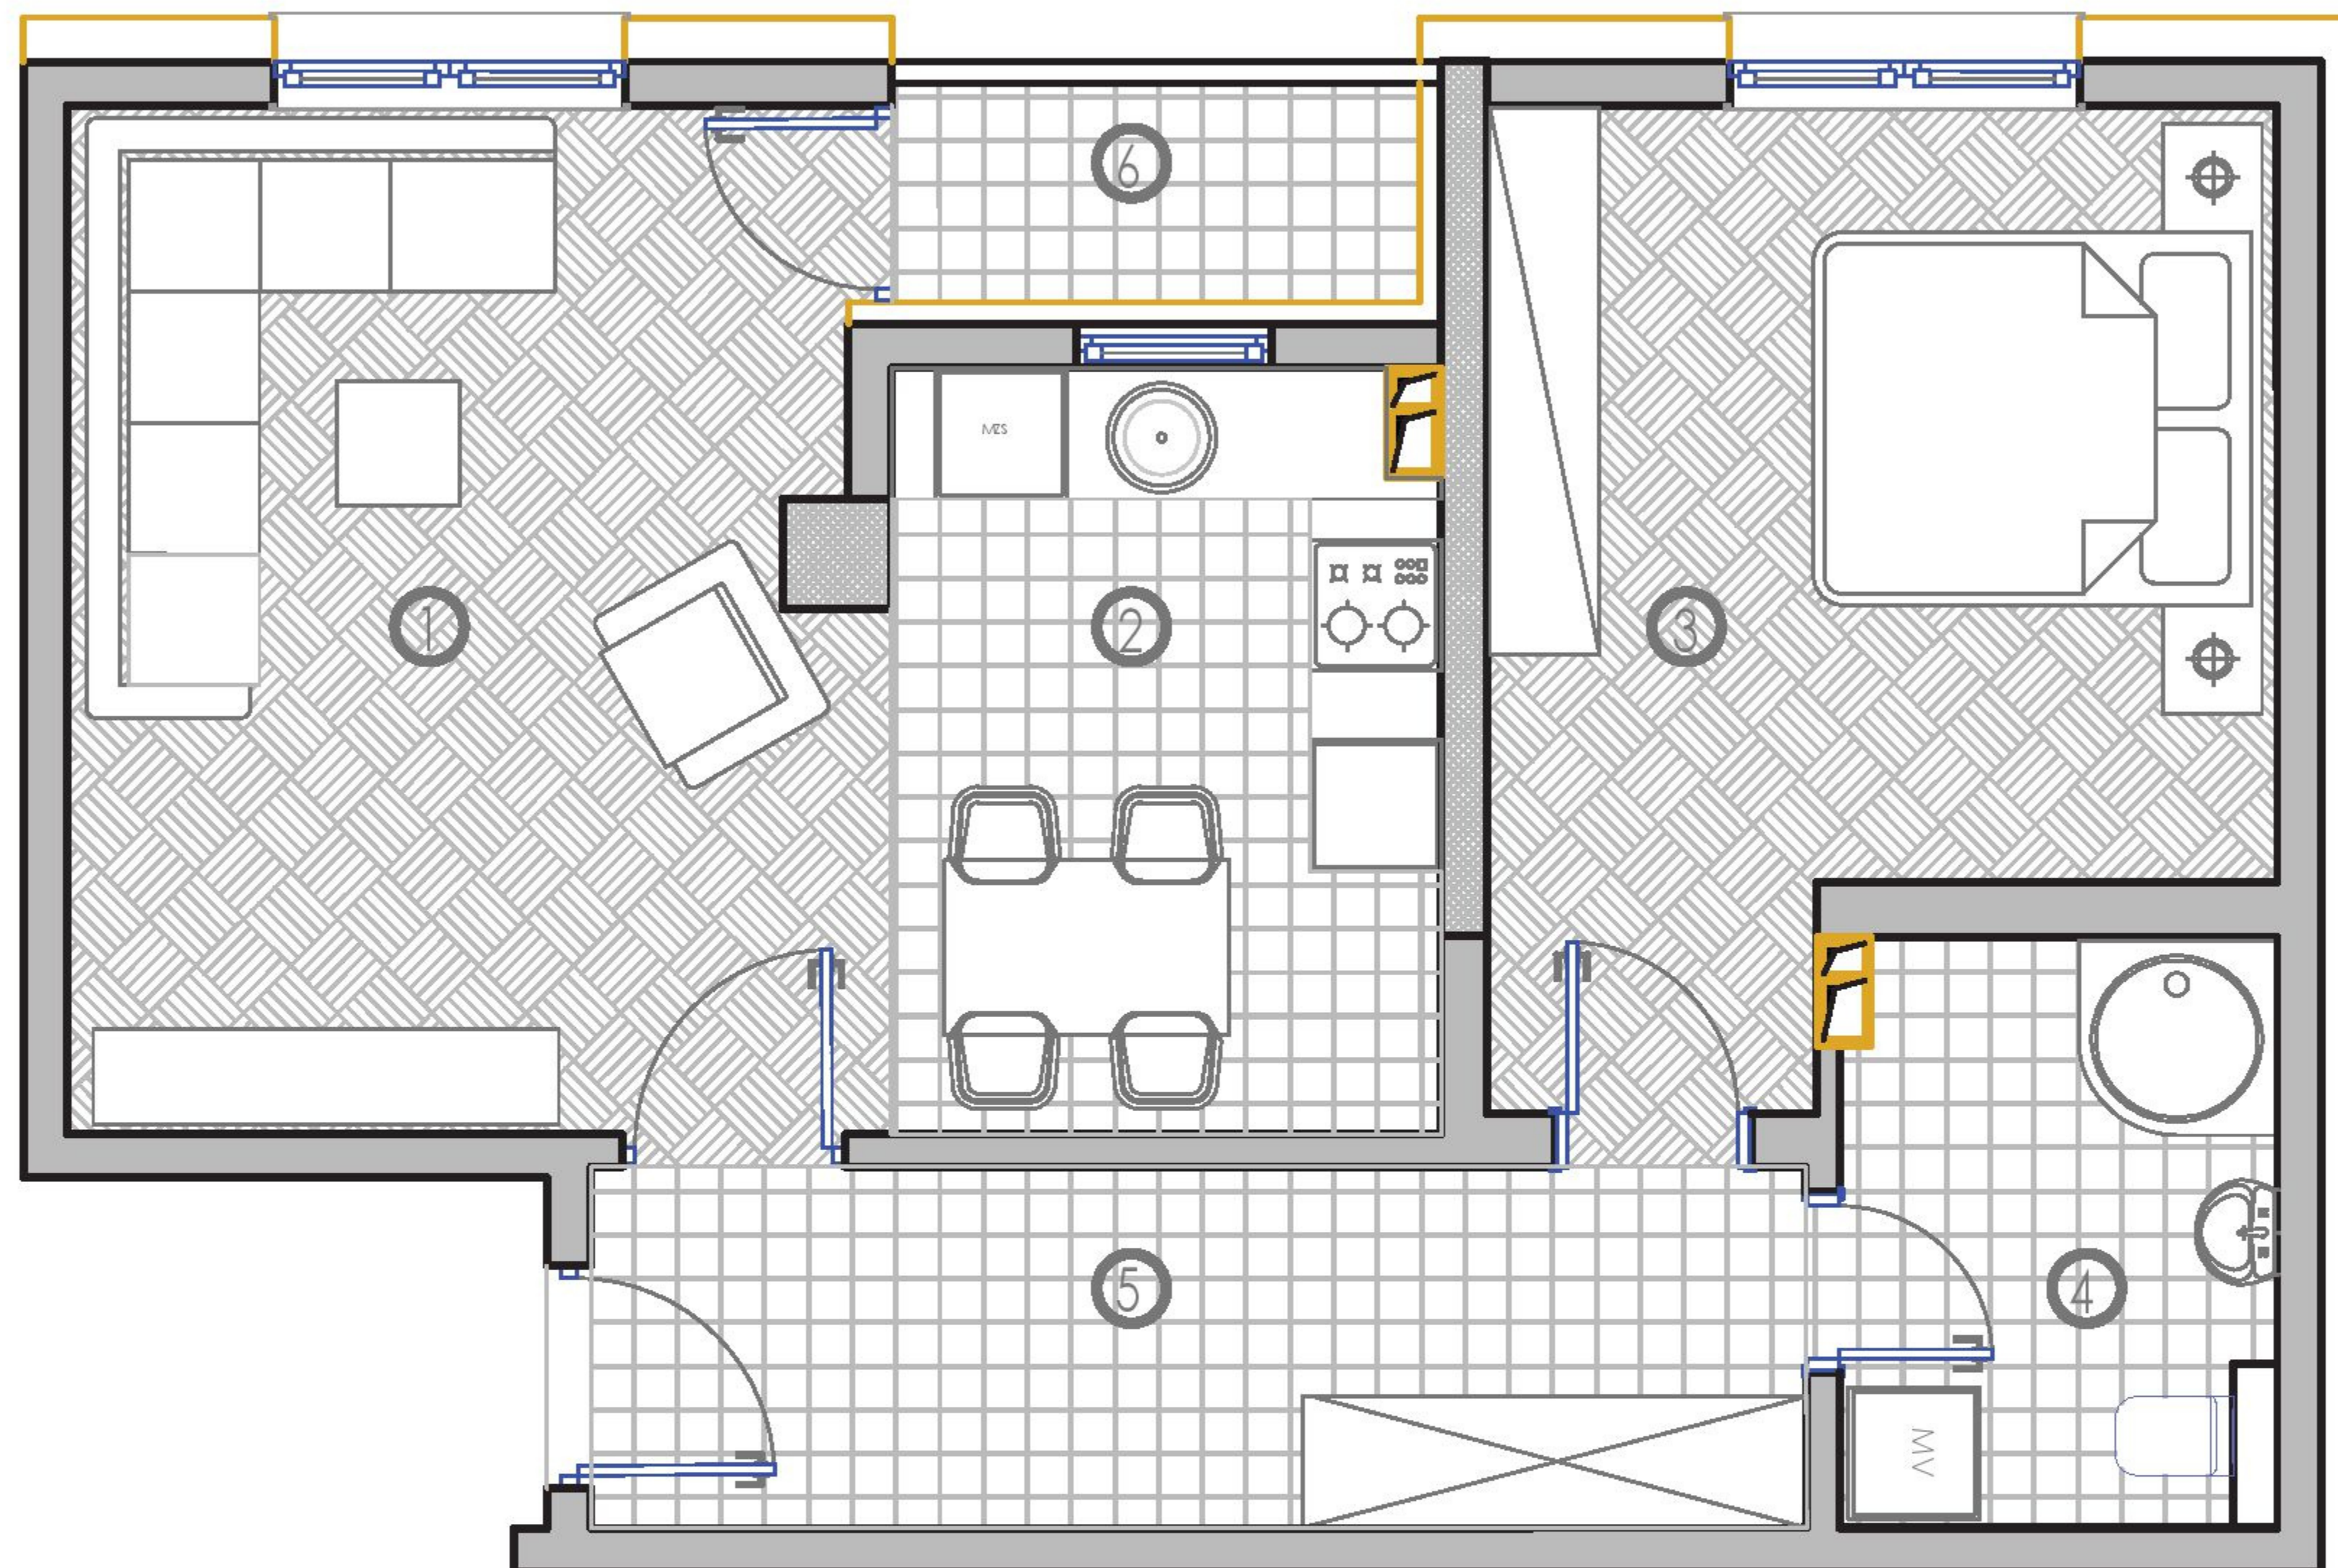

P = 40,69 m²

SADRŽAJ :

- 1.DNEVNI BORAVAK : 11,06 m²
- 2.TRPEZARIJA : 2,88 m²
- 3.KUHINJA : 3,93 m²
- 4.HODNIK: 3,97 m²
- 5.KUPATILO : 4,09 m²
- 6.SPAVAĆA SOBA : 10,92 m²
- 7.LOĐA : 3,39 * 0,75 = 2,54 m²

PRODANO!

SADRŽAJ :

- 1. DNEVNI BORAVAK
+
TRPEZARIJA
+
KUHINJA : 17,74 m²
- 2.KUPATILO : 3,95 m²
- 3.HODNIK : 3,26 m²
- 4.LOĐA : 2,31 * 0,75 = 1,73m

REZERVISANO!

TREĆI SPRAT : STAN BR. 33

P = 50,85 m²

SADRŽAJ :

- 1.DNEVNI BORAVAK : 12,19 m²
- 2.TRPEZARIJA : 7,22 m²
- 3.KUHINJA : 6,15 m²
- 4.SPAVAĆA SOBA: 10,20 m²
- 5.KUPATILO : 3,86 m²
- 6.HODNIK : 9,91 m²
- 7.LOĐA : 1,76 * 0,75 = 1,32 m²

DOSTUPNO!

TREĆI SPRAT : STAN BR. 34

P = 54,53 m²

SADRŽAJ :

- 1.DNEVNI BORAVAK : 12,38 m²
- 2.TRPEZARIJA
+
KUHINJA : 13,45 m²
- 3.SPAVAĆA SOBA: 12,57 m²
- 4.KUPATILO : 5,25 m²
- 5.HODNIK : 9,15 m²
- 6.LOĐA : 2,31 * 0,75 = 1,73 m²

DOSTUPNO!

TREĆI SPRAT : STAN BR. 35