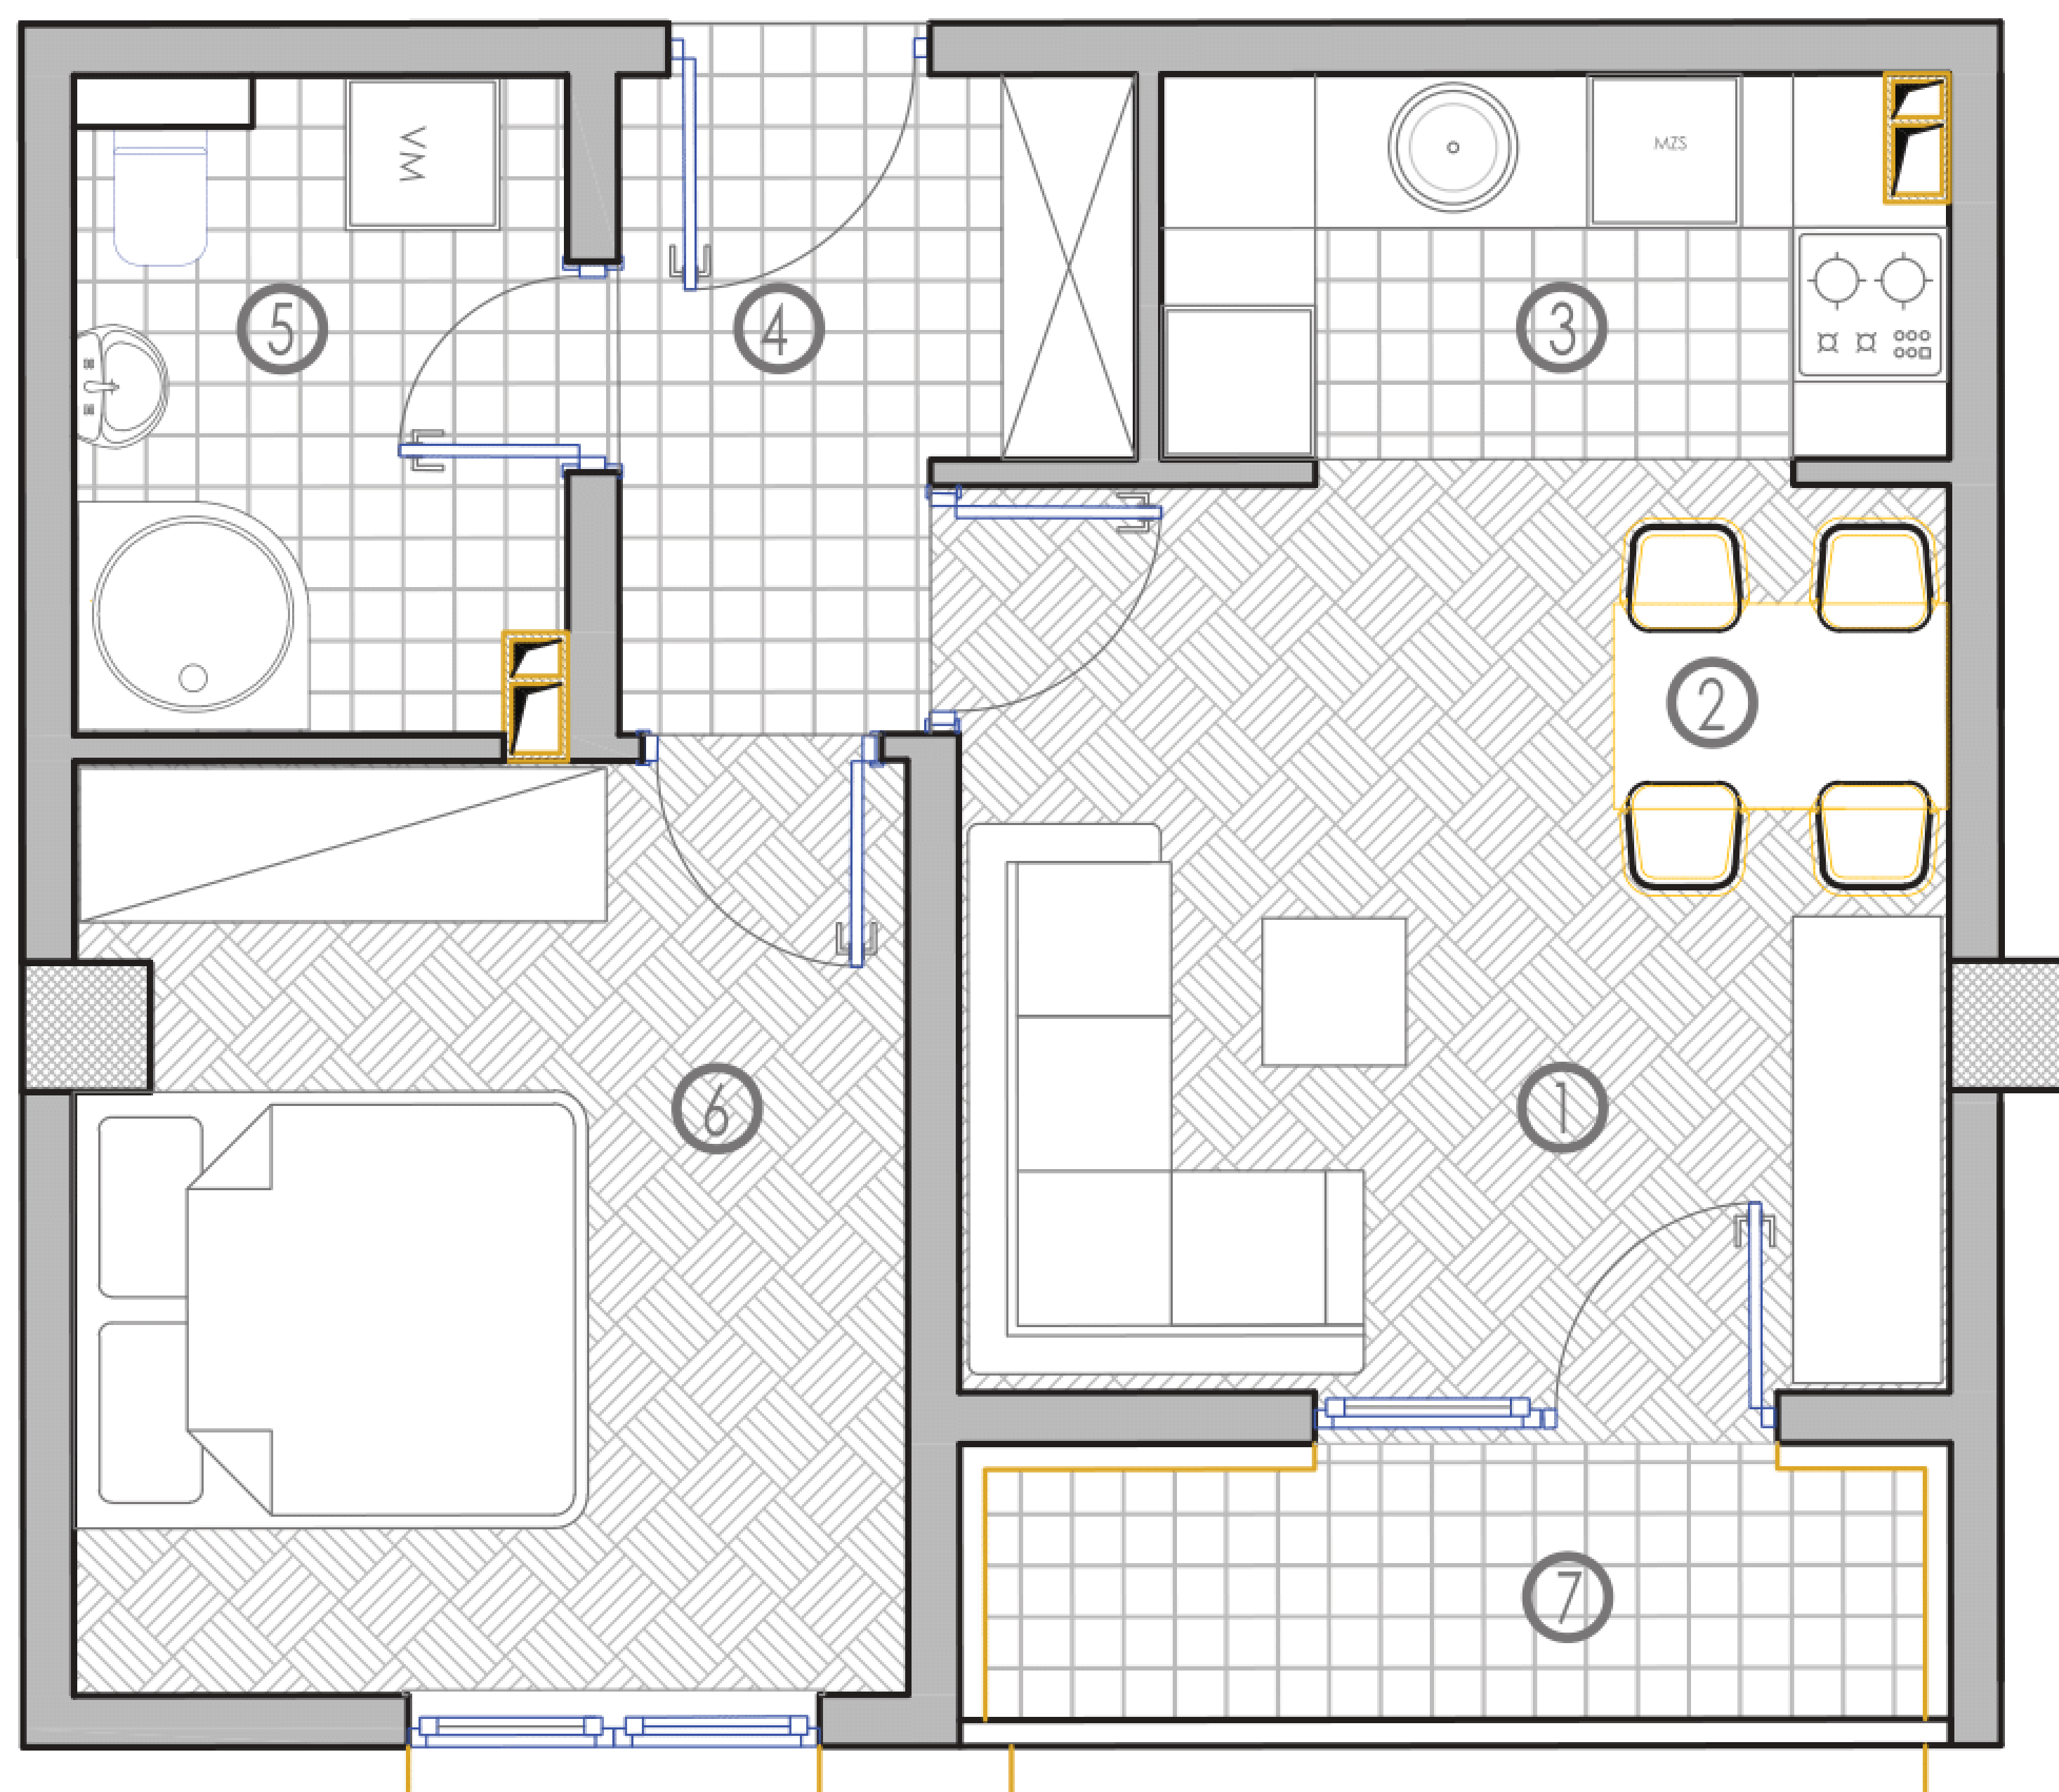

P = 41,92 m²

SADRŽAJ :

- 1.DNEVNI BORAVAK : 11,51 m²
- 2.TRPEZARIJA : 4,03 m²
- 3.KUHINJA : 5,98 m²
- 4.SPAVAĆA SOBA:10,77 m²
- 5.KUPATILO : 4,02 m²
- 6.HODNIK : 3,77m²
- 7.LOĐA : 2,46 * 0,75 = 1,84 m²

DOSTUPNO!

SADRŽAJ :

- 1.DNEVNI BORAVAK : 15,53 m²
- 2.TRPEZARIJA
- +
- KUHINJA : 8,63 m²
- 3.HODNIK: 7,33 m²
- 4.KUPATILO: 5,40 m²
- 5.SPAVAĆA SOBA: 12,16 m²
- 6.DJEČIJA SOBA : 9,54 m²
- 7.LOĐA- : 3,28 * 0,75 = 2,46 m²

DOSTUPNO!

SADRŽAJ :

- 1. DNEVNI BORAVAK : 10,58 m²
- 2. TRPEZARIJA : 3,03 m²
- 3. KUHINJA : 4,48 m²
- 4. HODNIK : 4,41 m²
- 5. KUPATILO : 4,66 m²
- 6. SPAVAĆA SOBA : 11,79 m²
- 7. LOĐA : 4,02 * 0,75 = 3,01 m²