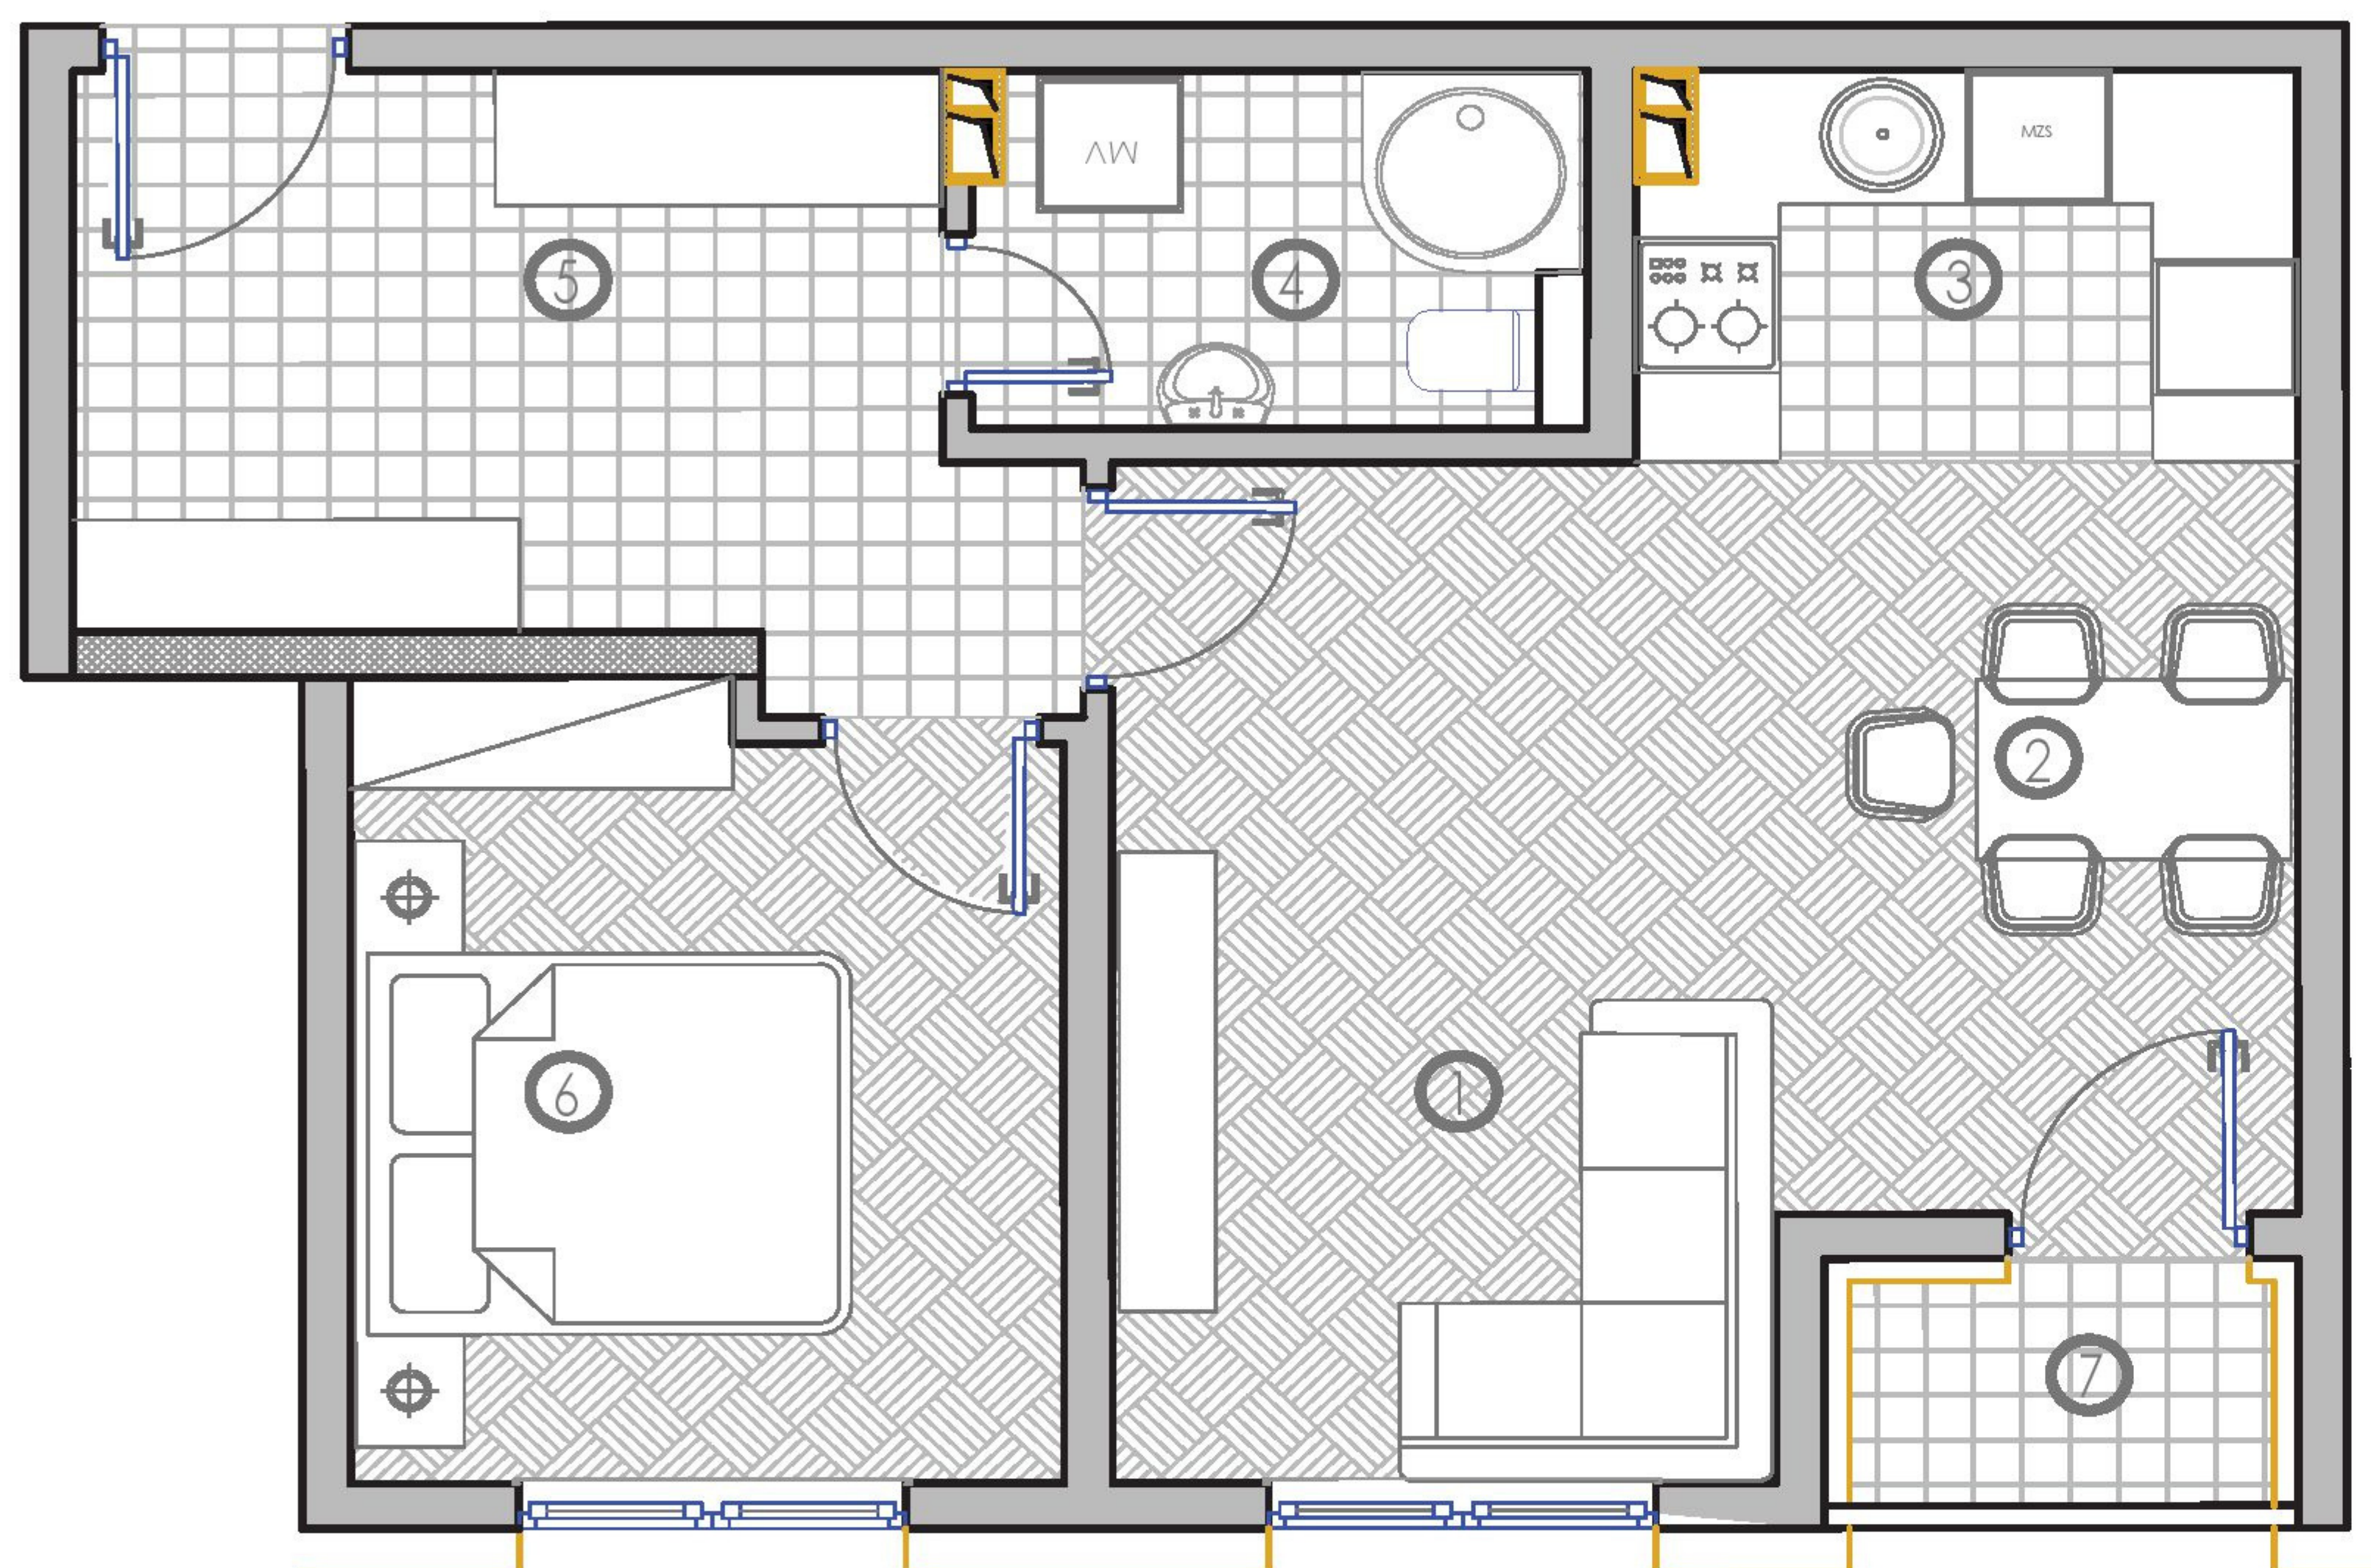

P = 40,69 m²

SADRŽAJ :

- 1.DNEVNI BORAVAK : 11,06 m²
- 2.TRPEZARIJA : 2,88 m²
- 3.KUHINJA : 3,93 m²
- 4.HODNIK: 3,97 m²
- 5.KUPATILO : 4,09 m²
- 6.SPAVAĆA SOBA : 10,92 m²
- 7.LOĐA : 3,39 * 0,75 = 2,54 m²

PRODANO!

SADRŽAJ :

- 1. DNEVNI BORAVAK
+
TRPEZARIJA
+
KUHINJA : 17,74 m²
- 2.KUPATILO : 3,95 m²
- 3.HODNIK : 3,26 m²
- 4.LOĐA : 2,31 * 0,75 = 1,73m

PRODANO!

SADRŽAJ :

- 1.DNEVNI BORAVAK : 12,19 m²
- 2.TRPEZARIJA : 7,22 m²
- 3.KUHINJA : 6,15 m²
- 4.SPAVAĆA SOBA: 10,20 m²
- 5.KUPATILO : 3,86 m²
- 6.HODNIK : 9,91 m²
- 7.LOĐA : 1,76 * 0,75 = 1,32 m²

DOSTUPNO!

DRUGI SPRAT : STAN BR. 24

P = 54,53 m²

SADRŽAJ :

1.DNEVNI BORAVAK : 12,38 m²

2.TRPEZARIJA

+

KUHINJA : 13,45 m²

3.SPAVAĆA SOBA: 12,57 m²

4.KUPATILO : 5,25 m²

5.HODNIK : 9,15 m²

6.LOĐA : 2,31 * 0,75 = 1,73 m²

DOSTUPNO!

DRUGI SPRAT : STAN BR. 25

P = 45,24 m²

SADRŽAJ :