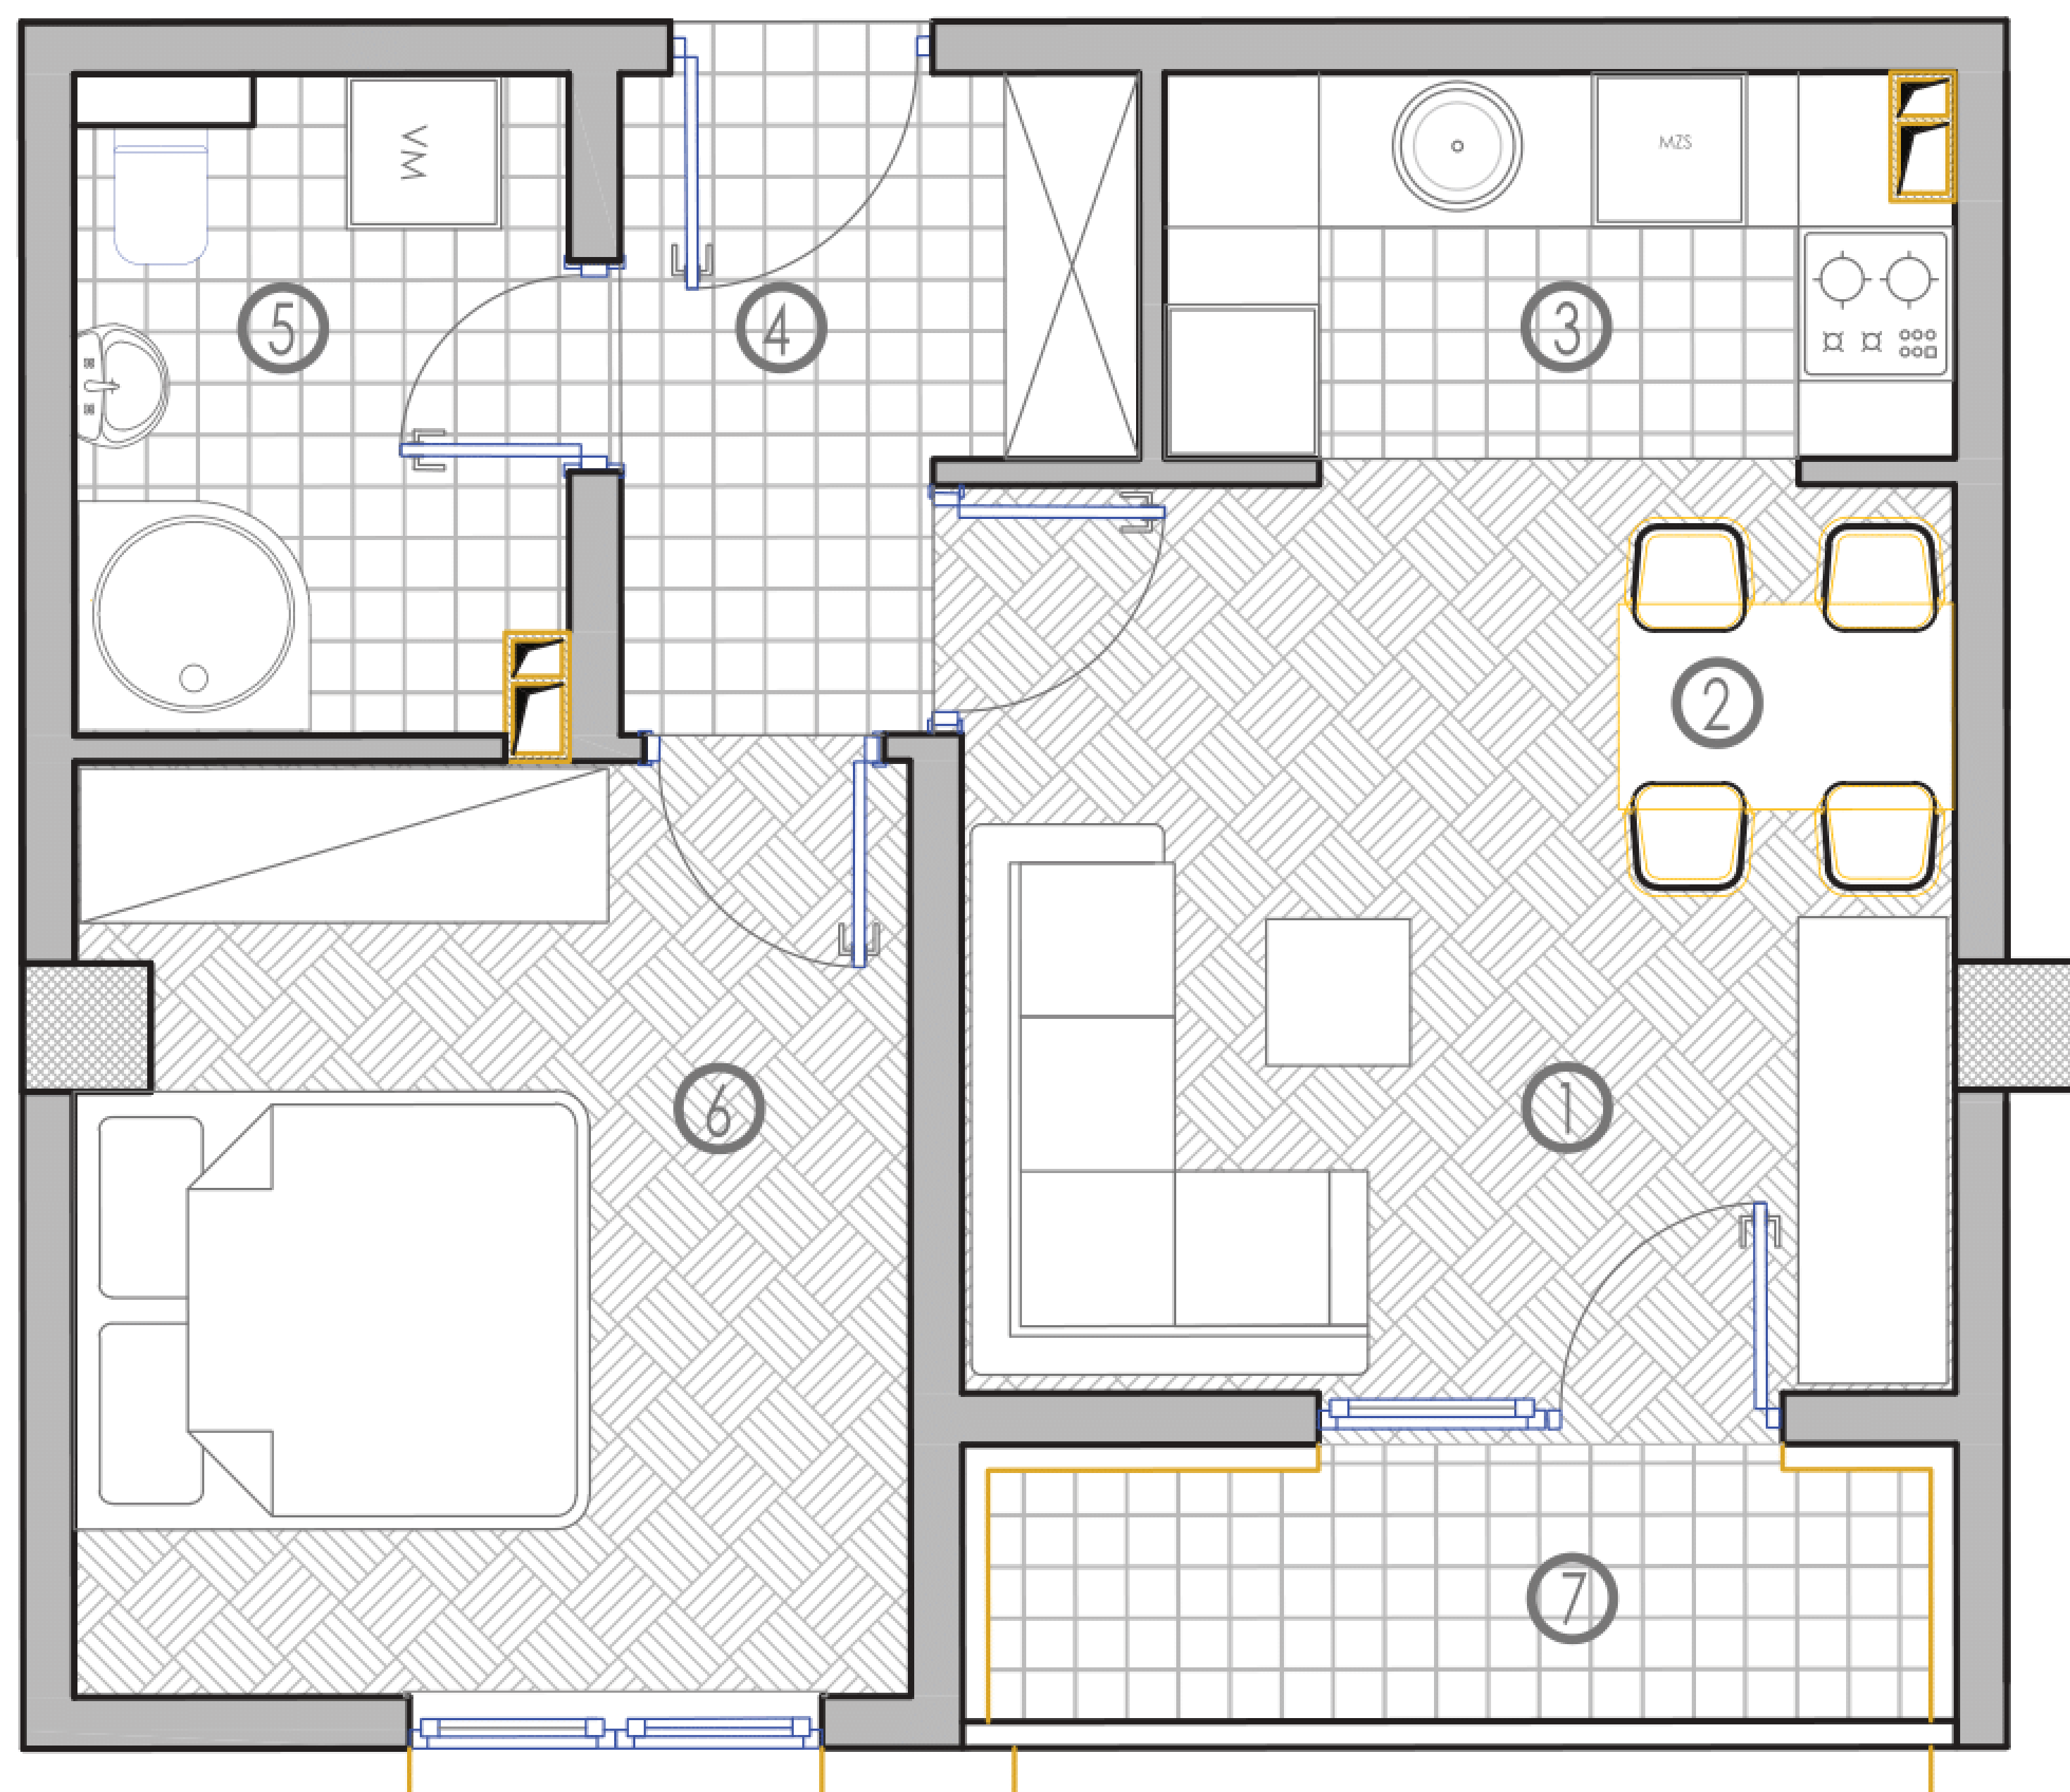

DOSTUPNO!

DRUGI SPRAT : STAN BR. 17

P = 41,92 m²

SADRŽAJ :

- 1.DNEVNI BORAVAK : 11,51 m²
- 2.TRPEZARIJA : 4,03 m²
- 3.KUHINJA : 5,98 m²
- 4.SPAVAĆA SOBA: 10,77 m²
- 5.KUPATILO : 4,02 m²
- 6.HODNIK : 3,77m²
- 7.LOĐA : 2,46 * 0,75 = 1,84 m²

PRODANO!

SADRŽAJ :

- 1.DNEVNI BORAVAK : 15,53 m²
- 2.TRPEZARIJA: 5,10 m²
- 3.KUHINJA : 3,53 m²
- 4.KUPATILO: 5,40 m²
- 5.HODNIK: 7,33 m²
- 6.SPAVAĆA SOBA : 12,16m²
- 7.DJEČIJA SOBA : 9,54 m²
- 8. LOĐA : 3,28 * 0,75 = 2,46 m²

PRODANO!

SADRŽAJ :

- 1.DNEVNI BORAVAK : 10,58 m²
- 2.TRPEZARIJA : 3,03 m²
- 3.KUHINJA : 4,48 m²
- 4.HODNIK: 4,41 m²
- 5.KUPATILO : 4,66 m²
- 6.SPAVAĆA SOBA : 11,79 m²
- 7.LOĐA : 4,02 * 0,75 = 3,01 m²

DOSTUPNO!

SADRŽAJ :

- 1.DNEVNI BORAVAK : 8,97 m²
- 2.TRPEZARIJA : 2,88 m²
- 3.KUHINJA : 3,93 m²
- 4.HODNIK: 4,25 m²
- 5.KUPATILO : 4,35 m²
- 6.SPAVAĆA SOBA : 11,21 m²
- 7.LOĐA : 2,78 * 0,75 = 2,08 m²

DOSTUPNO!

DRUGI SPRAT : STAN BR. 21