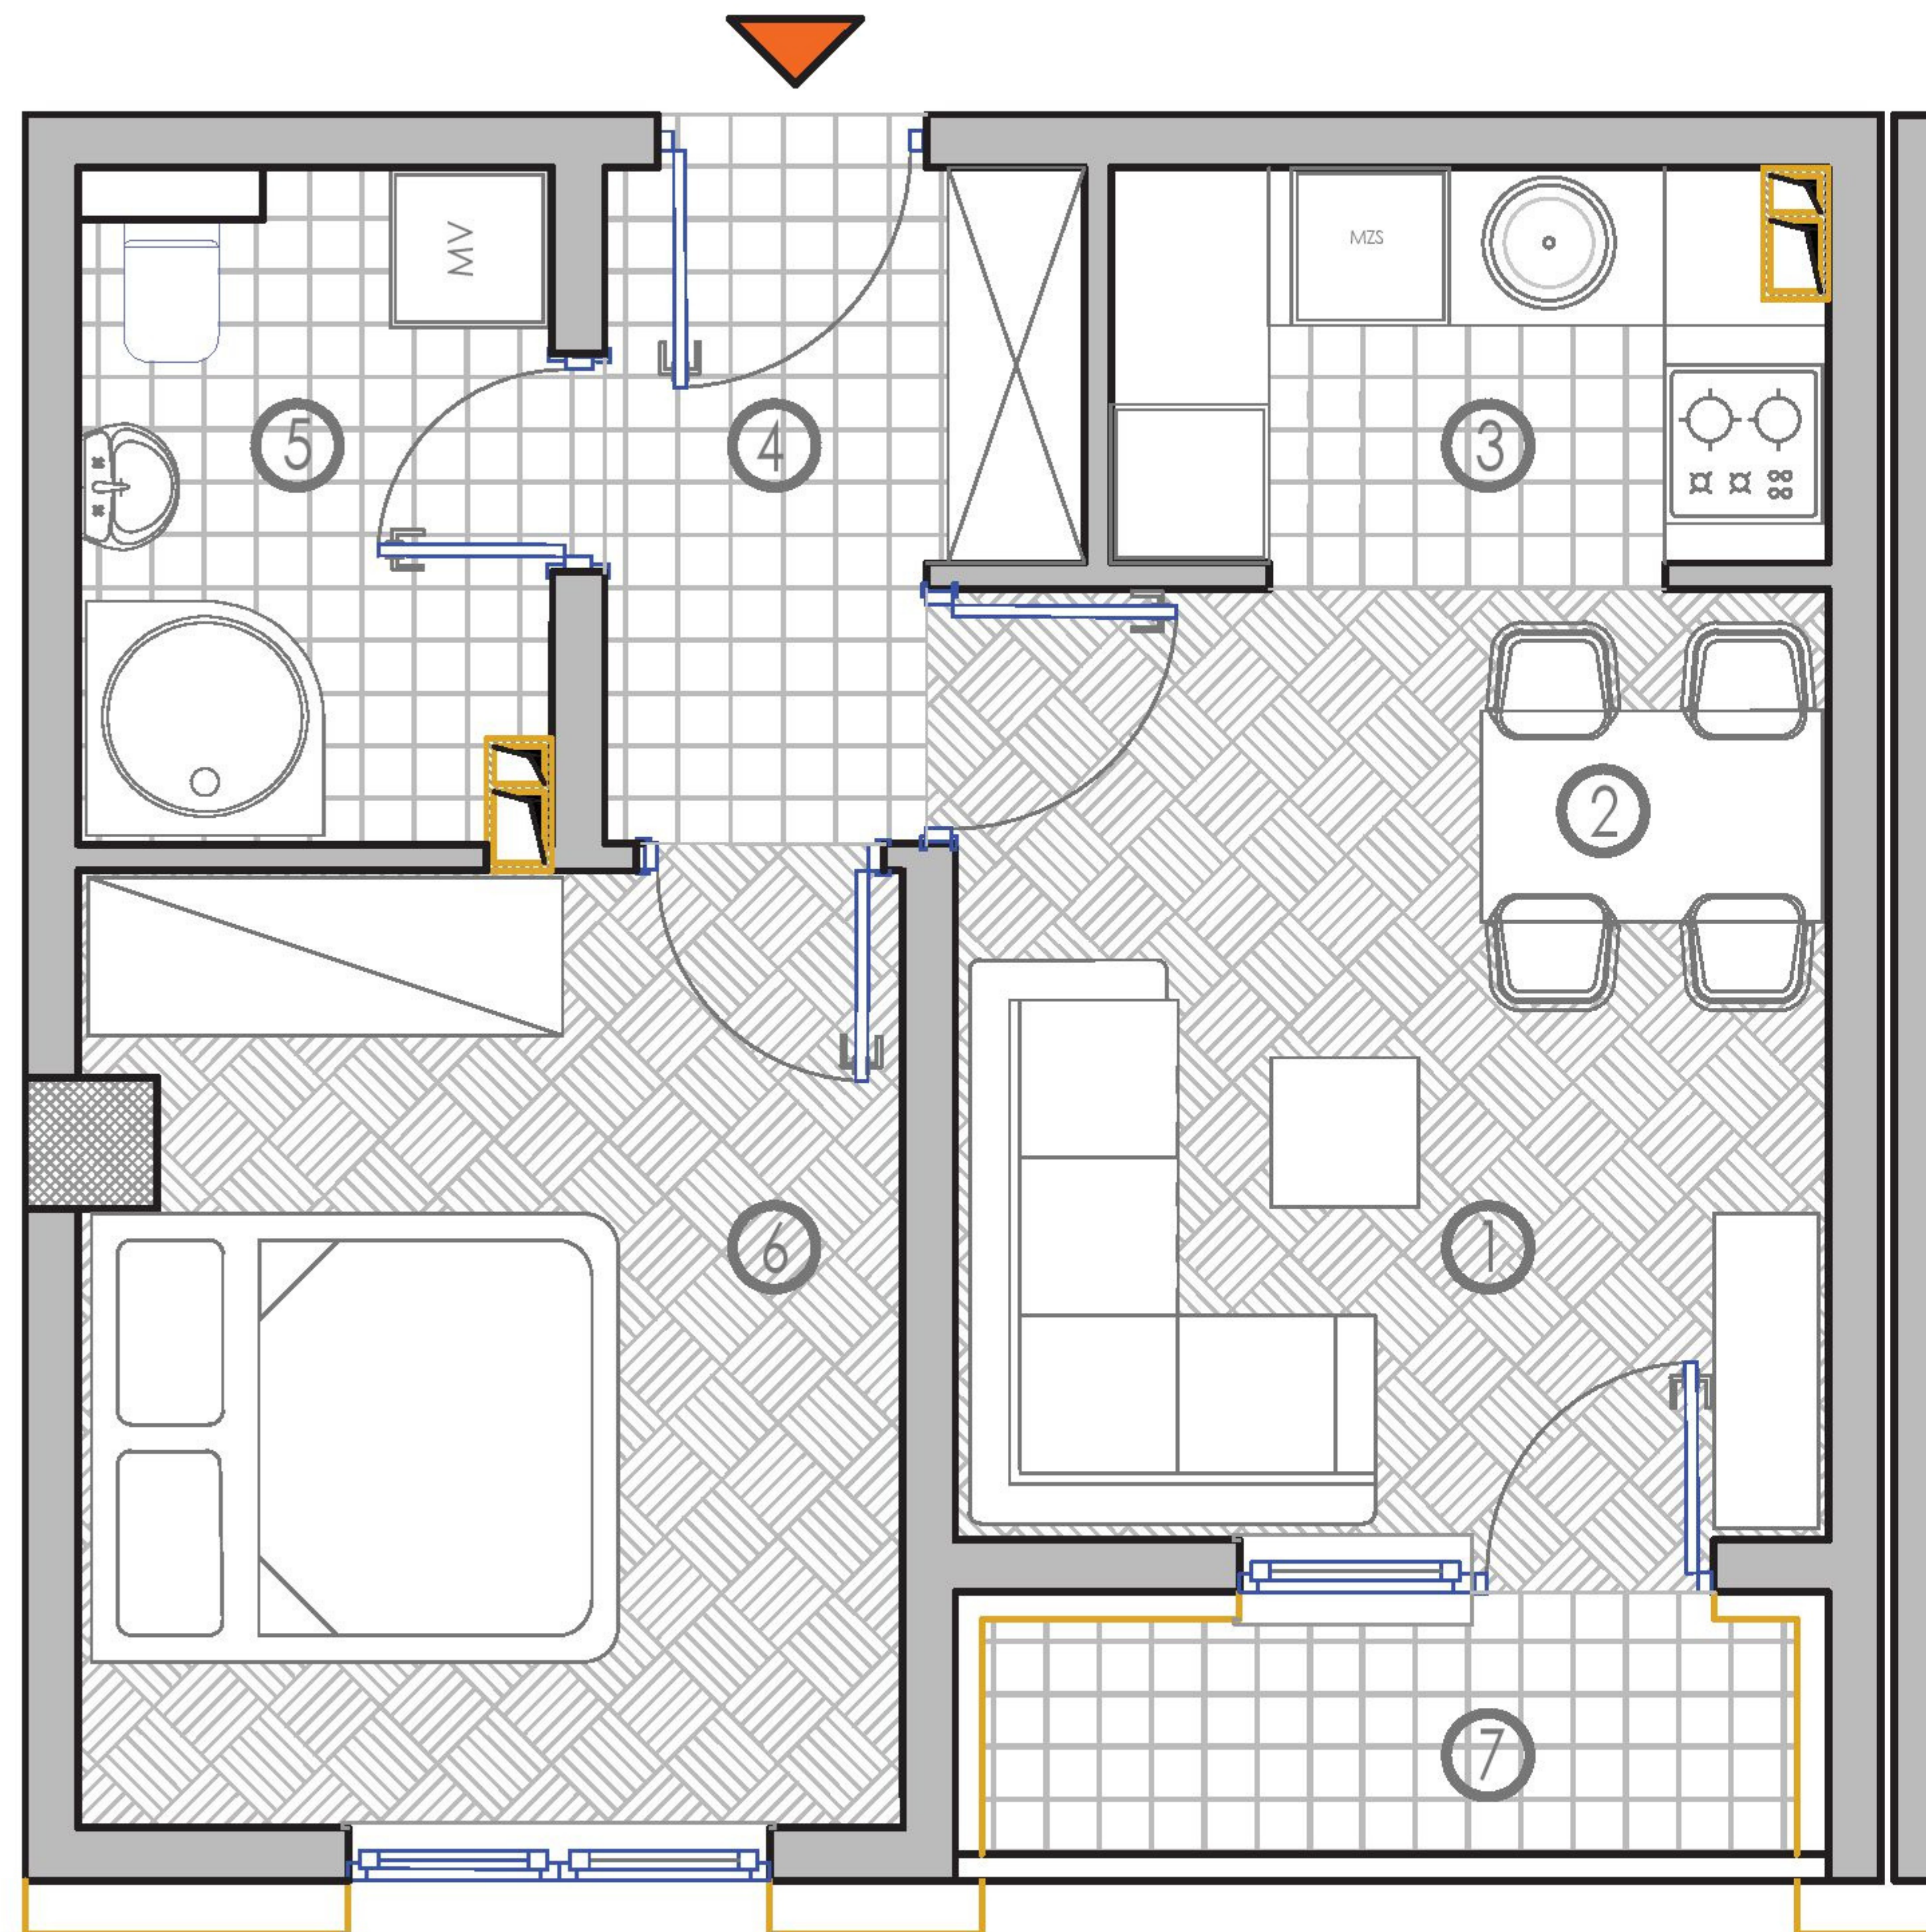

P = 38,28 m²

SADRŽAJ :

- 1.DNEVNI BORAVAK : 14,94 m²
- 2.KUHINJA : 4,44 m²
- 3.KUPATILO : 3,80 m²
- 4.HODNIK : 1,92 m²
- 5.LOĐA : 17,16* 0,75 = 12,87 m²

DOSTUPNO!

SADRŽAJ :

- 1.DNEVNI BORAVAK : 15,53 m²
- 2.TRPEZARIJA: 5,10 m²
- 3.KUHINJA : 3,53 m²
- 4.KUPATILO: 5,40 m²
- 5.HODNIK: 7,33 m²
- 6.SPAVAĆA SOBA : 12,16m²
- 7.DJEČIJA SOBA : 9,54 m²
- 8. LOĐA : 3,28 * 0,75 = 2,46 m²

PRODANO!

SADRŽAJ :

- 1.DNEVNI BORAVAK : 10,58 m²
- 2.TRPEZARIJA : 3,03 m²
- 3.KUHINJA : 4,48 m²
- 4.HODNIK: 4,41 m²
- 5.KUPATILO : 4,66 m²
- 6.SPAVAĆA SOBA : 11,79 m²
- 7.LOĐA : 4,02 * 0,75 = 3,01 m²

DOSTUPNO!

POVUČENA ETAŽA: STAN BR. 40

P = 37,97m²

SADRŽAJ :

- 1.DNEVNI BORAVAK : 8,97 m²
- 2.TRPEZARIJA : 2,88 m²
- 3.KUHINJA : 3,93 m²
- 4.HODNIK: 4,25 m²
- 5.KUPATILO : 4,35 m²
- 6.SPAVAĆA SOBA : 11,21 m²
- 7.LOĐA : 2,78 * 0,75 = 2,08 m²