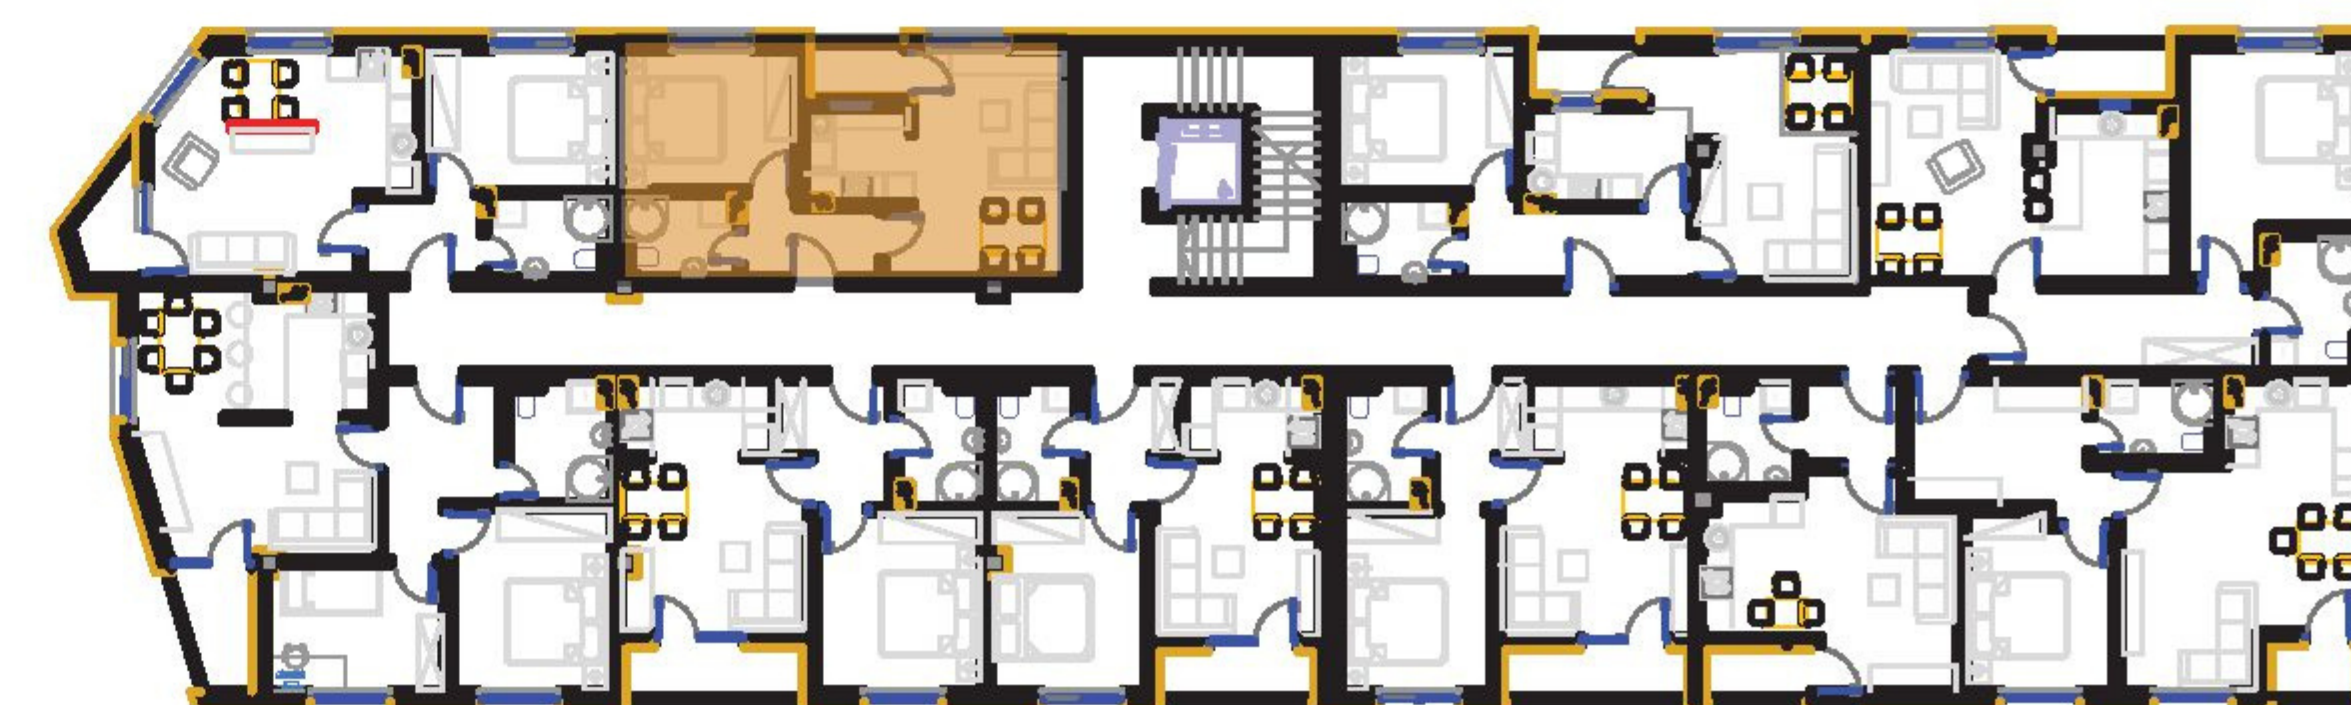

SADRŽAJ :

1. DNEVNI BORAVAK : 11,45 m²
2. TRPEZARIJA : 3,19 m²
3. KUHINJA : 3,99 m²
4. SPAVAĆA SOBA : 9,98 m²
5. KUPATILO : 3,80 m²
6. HODNIK : 4,13 m²
7. LOĐA : 1,9 * 0,75 = 1.42 m²

DOSTUPNO!