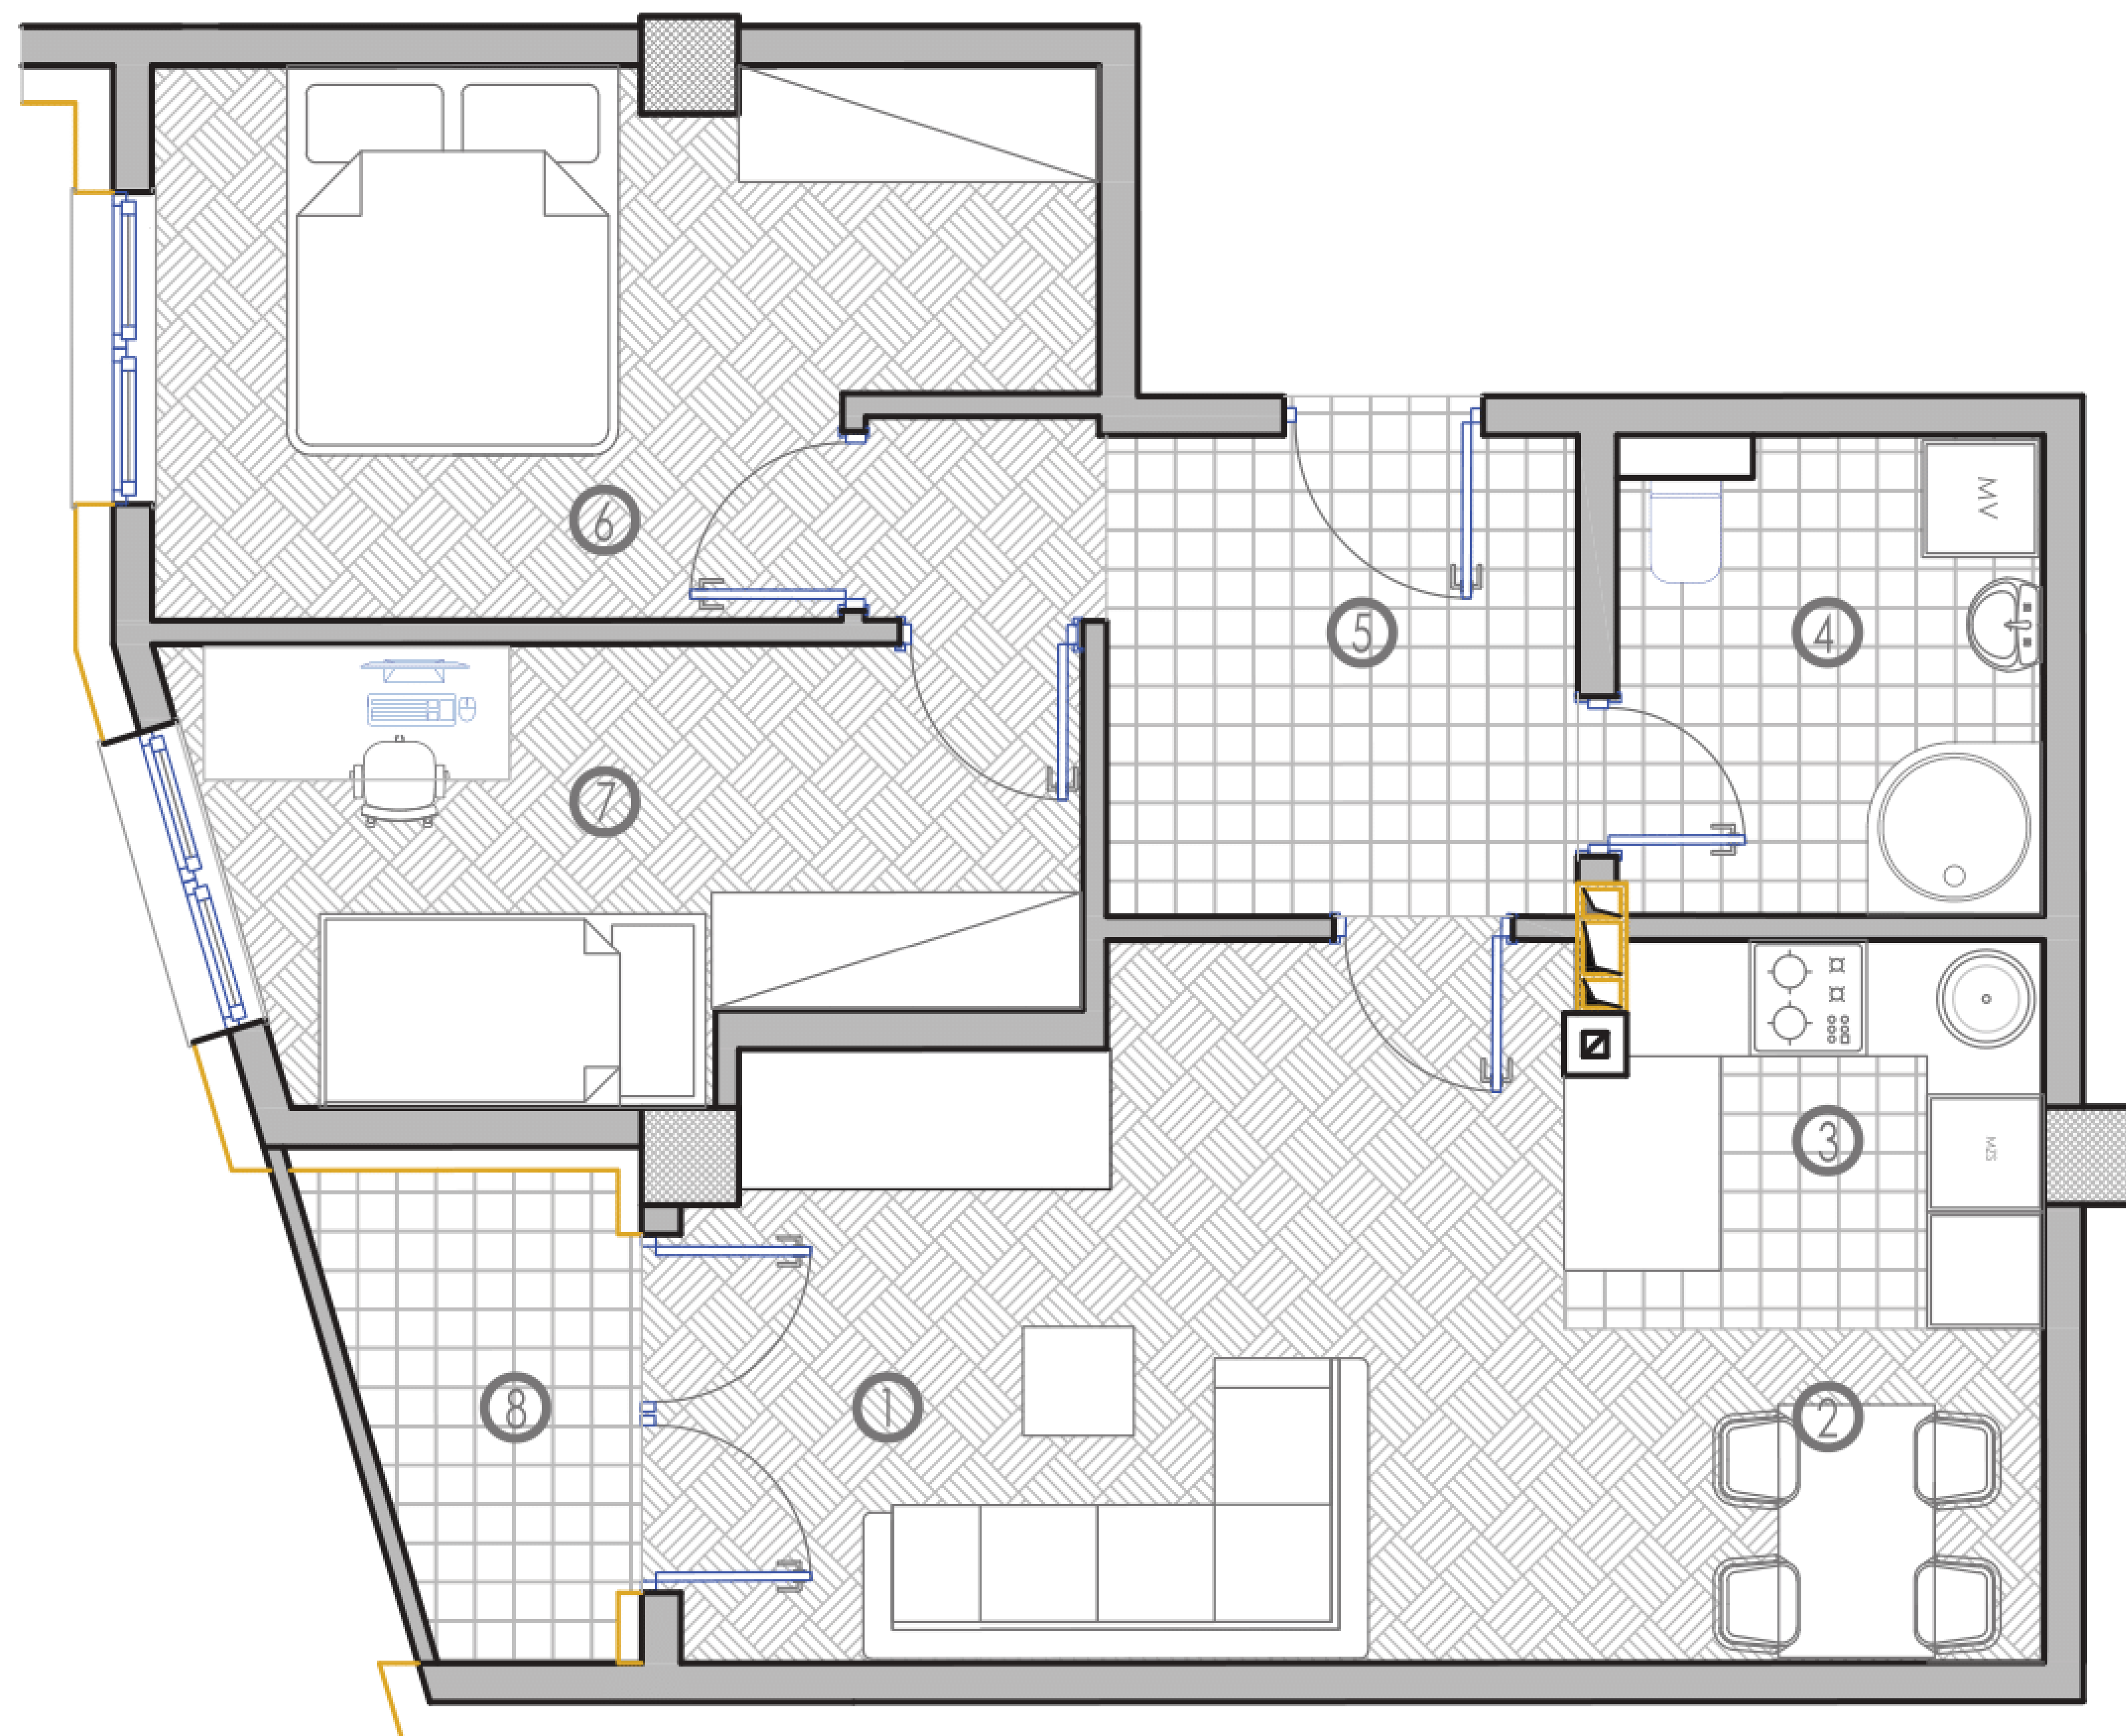

- 1.DNEVNI BORAVAK : 13,68 m²
- 2.TRPEZARIJA : 2,55 m²
- 3.KUHINJA : 6,39 m²
- 4.SPAVAĆA SOBA: 10,16 m²
- 5.KUPATILO : 3,81 m²
- 6.HODNIK : 6,97 m²
- 7.LOĐA : 2,25 * 0,75 = 1,68 m²

PRODANO!

TREĆI SPRTA : STAN BR. 26

P = 37,96 m²

SADRŽAJ :

1. DNEVNI BORAVAK : 11,45 m²
2. TRPEZARIJA : 3,19 m²
3. KUHINJA : 3,99 m²
4. SPAVAĆA SOBA : 9,98 m²
5. KUPATILO : 3,80 m²
6. HODNIK : 4,13 m²
7. LOĐA : 1,9 * 0,75 = 1.42 m²

DOSTUPNO!

SADRŽAJ :

- 1.DNEVNI BORAVAK : 11,51 m
- 2.TRPEZARIJA : 4,03 m ²
- 3.KUHINJA : 5,98 m ²
- 4.SPAVAĆA SOBA: 10,77 m
- 5.KUPATILO : 4,02 m ²
- 6.HODNIK : 3,77m ²
- 7.LOĐA : 2,46 * 0,75 = 1,84 m ²

DOSTUPNO!

SADRŽAJ :

- 1.DNEVNI BORAVAK : 15,53 m²
- 2.TRPEZARIJA: 5,10 m²
- 3.KUHINJA : 3,53 m²
- 4.KUPATILO: 5,40 m²
- 5.HODNIK: 7,33 m²
- 6.SPAVAĆA SOBA : 12,16m²
- 7.DJEČIJA SOBA : 9,54 m²
- 8. LOĐA : 3,28 * 0,75 = 2,46 m²