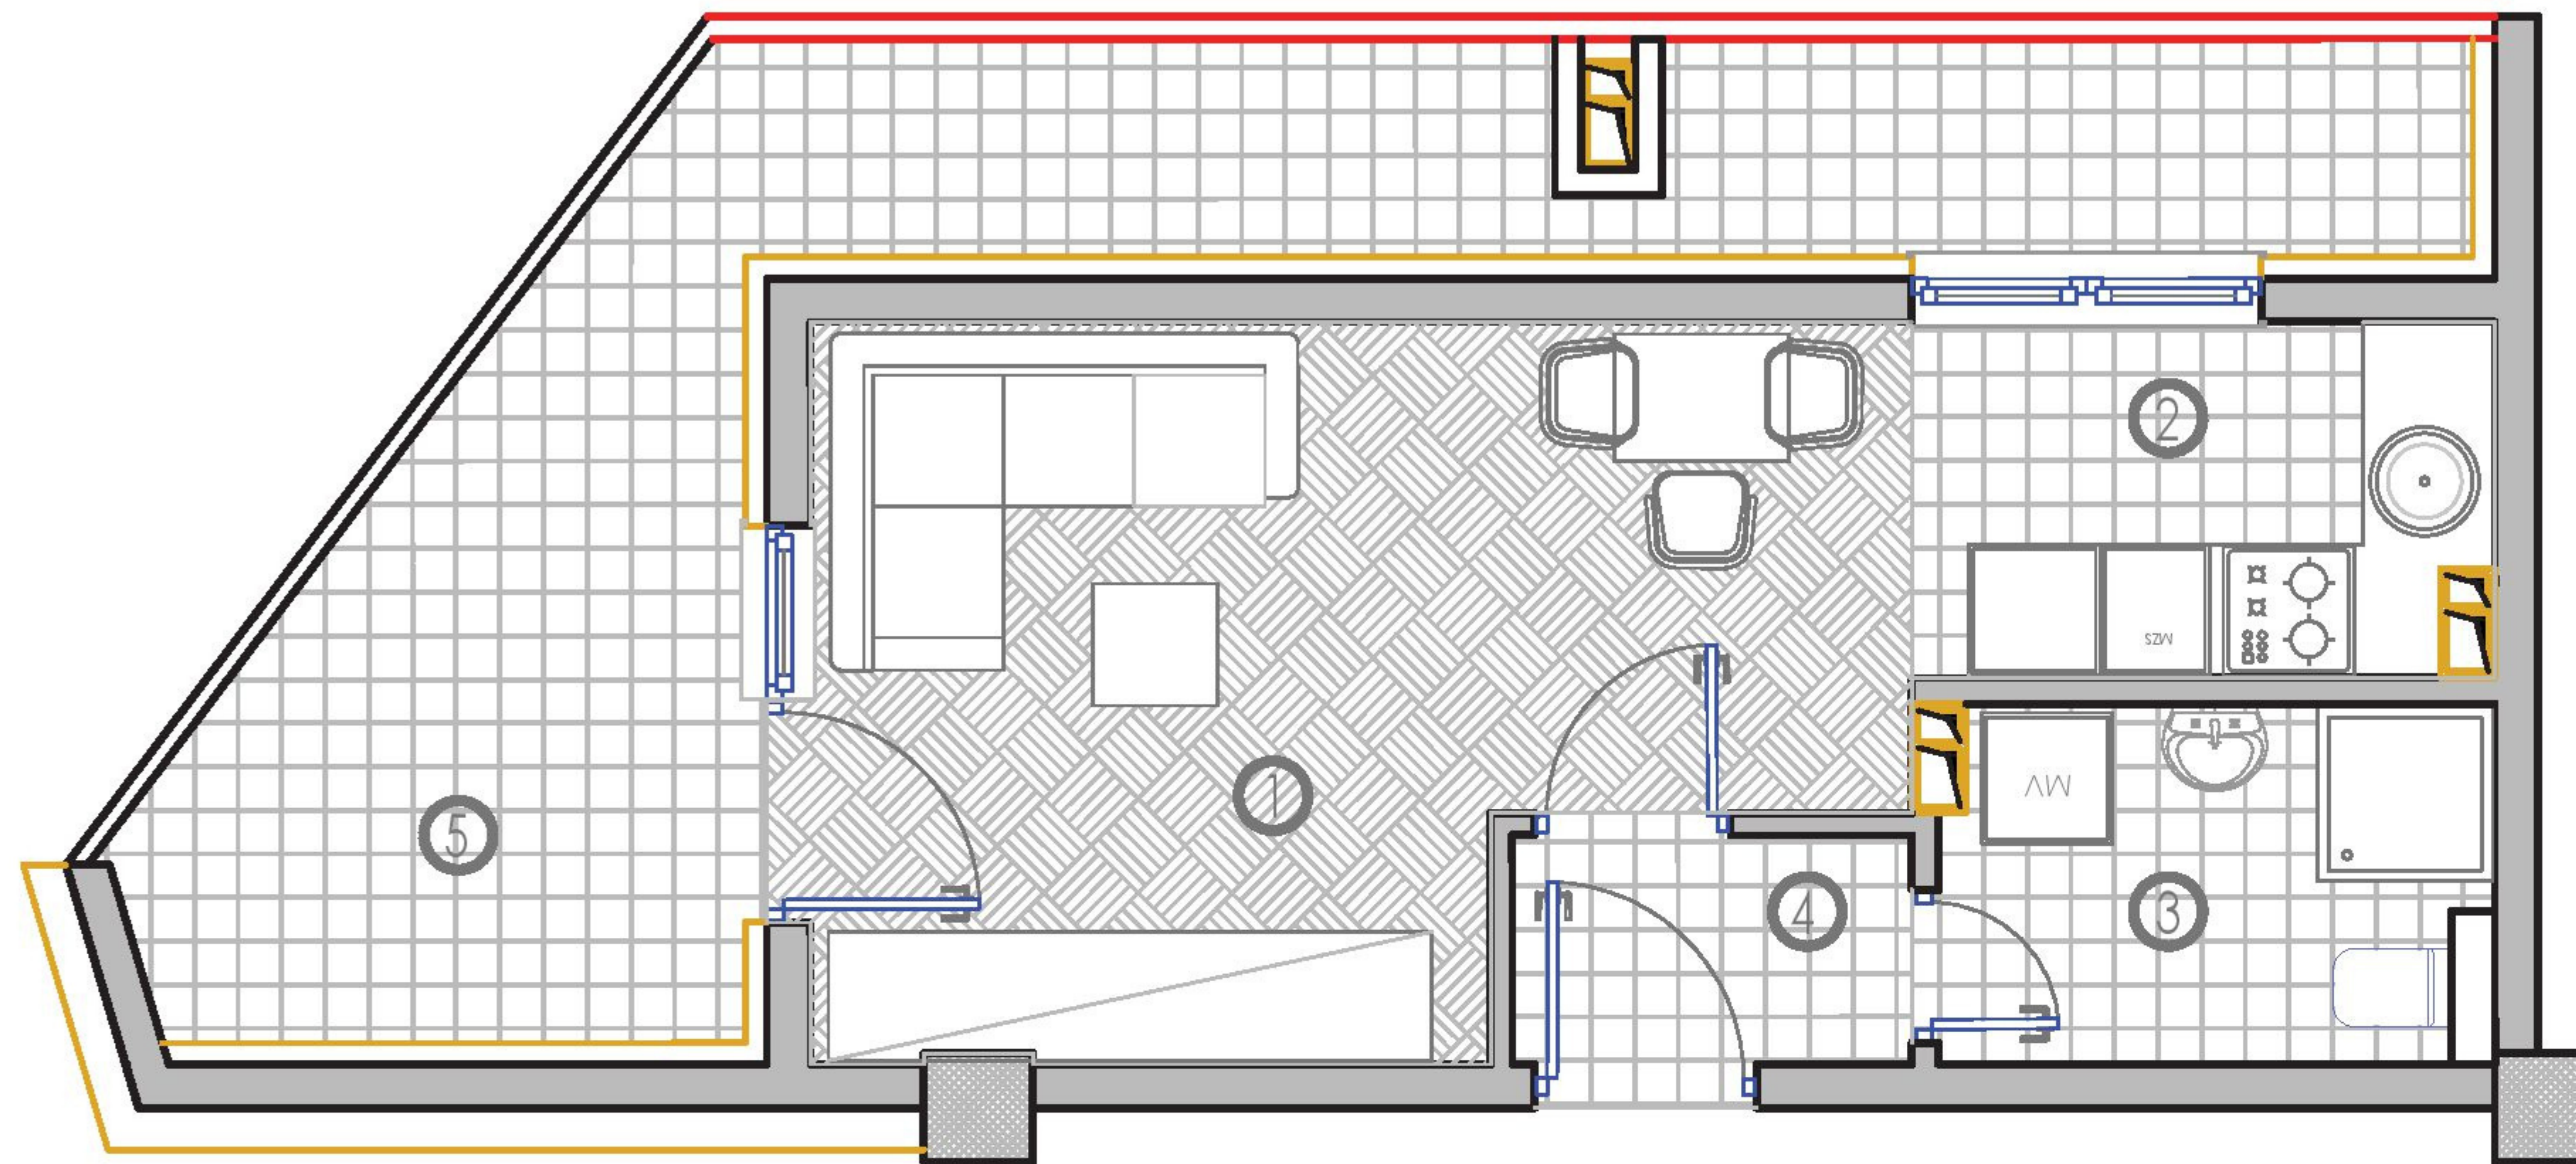

P = 45,24 m²

SADRŽAJ :

1. DNEVNI BORAVAK : 13,68 m²
2. TRPEZARIJA : 2,55 m²
3. KUHINJA : 6,39 m²
4. SPAVAĆA SOBA : 10,16 m²
5. KUPATILO : 3,81 m²
6. HODNIK : 6,97 m²
7. LOĐA : 2,25 * 0,75 = 1,68 m²

PRODANO!

SADRŽAJ :

- 1.DNEVNI BORAVAK : 8,16 m²
- 2.SPAVAĆA SOBA: 7,54 m²
- 3. KUHINJA : 7,26 m²
- 4.KUPATILO : 3,68 m²
- 5.HODNIK : 1,95 m²
- 6.LOĐA : 8,82 * 0,75 = 6,61 m²

DOSTUPNO!

POVUČENA ETAŽA : STAN BR. 37

P = 38,28 m²

SADRŽAJ :

- 1.DNEVNI BORAVAK : 14,94 m²
- 2.KUHINJA : 4,44 m²
- 3.KUPATILO : 3,80 m²
- 4.HODNIK : 1,92 m²
- 5.LOĐA : 17,16* 0,75 = 12,87 m²

DOSTUPNO!

SADRŽAJ :

- 1.DNEVNI BORAVAK : 15,53 m²
- 2.TRPEZARIJA: 5,10 m²
- 3.KUHINJA : 3,53 m²
- 4.KUPATILO: 5,40 m²
- 5.HODNIK: 7,33 m²
- 6.SPAVAĆA SOBA : 12,16m²
- 7.DJEČIJA SOBA : 9,54 m²
- 8. LOĐA : 3,28 * 0,75 = 2,46 m²

PRODANO!

SADRŽAJ :

- 1.DNEVNI BORAVAK : 10,58 m²
- 2.TRPEZARIJA : 3,03 m²
- 3.KUHINJA : 4,48 m²
- 4.HODNIK: 4,41 m²
- 5.KUPATILO : 4,66 m²
- 6.SPAVAĆA SOBA : 11,79 m²
- 7.LOĐA : 4,02 * 0,75 = 3,01 m²

DOSTUPNO!