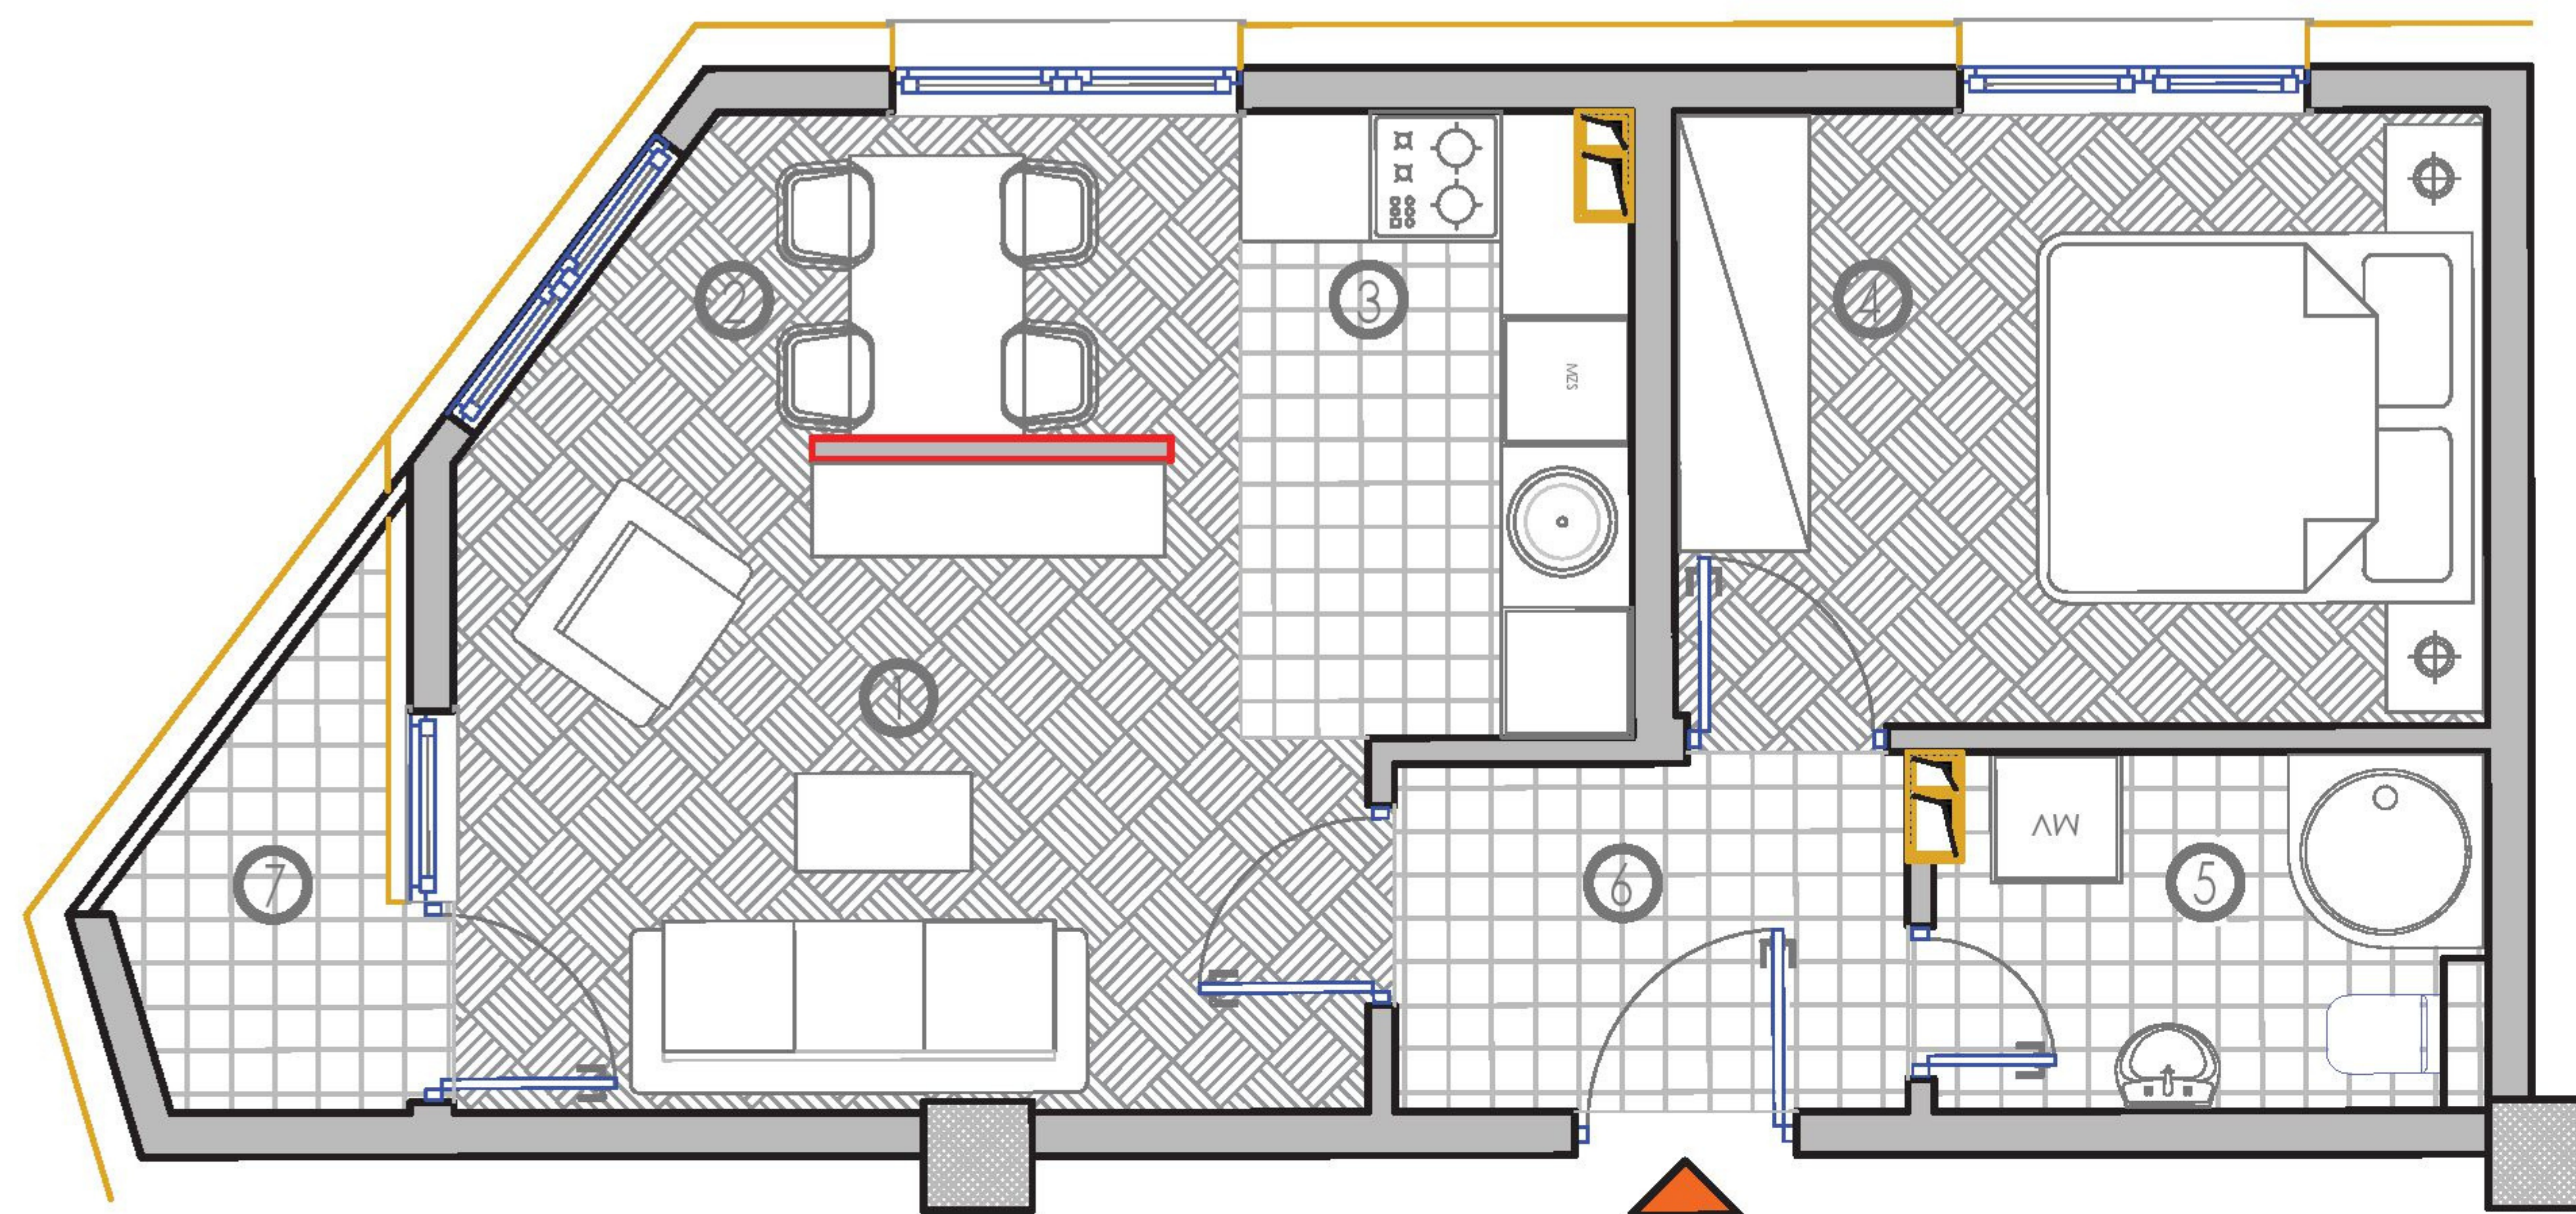

DOSTUPNO!

DRUGI SPRAT : STAN BR. 16

P = 37,96 m²

SADRŽAJ :

1. DNEVNI BORAVAK : 11,45 m²
2. TRPEZARIJA : 3,19 m²
3. KUHINJA : 3,99 m²
4. SPAVAĆA SOBA : 9,98 m²
5. KUPATILO : 3,80 m²
6. HODNIK : 4,13 m²
7. LOĐA : 1,9 * 0,75 = 1.42 m²

DOSTUPNO!

DRUGI SPRAT : STAN BR. 17

P = 41,92 m²

SADRŽAJ :

- 1.DNEVNI BORAVAK : 11,51 m²
- 2.TRPEZARIJA : 4,03 m²
- 3.KUHINJA : 5,98 m²
- 4.SPAVAĆA SOBA: 10,77 m²
- 5.KUPATILO : 4,02 m²
- 6.HODNIK : 3,77m²
- 7.LOĐA : 2,46 * 0,75 = 1,84 m²