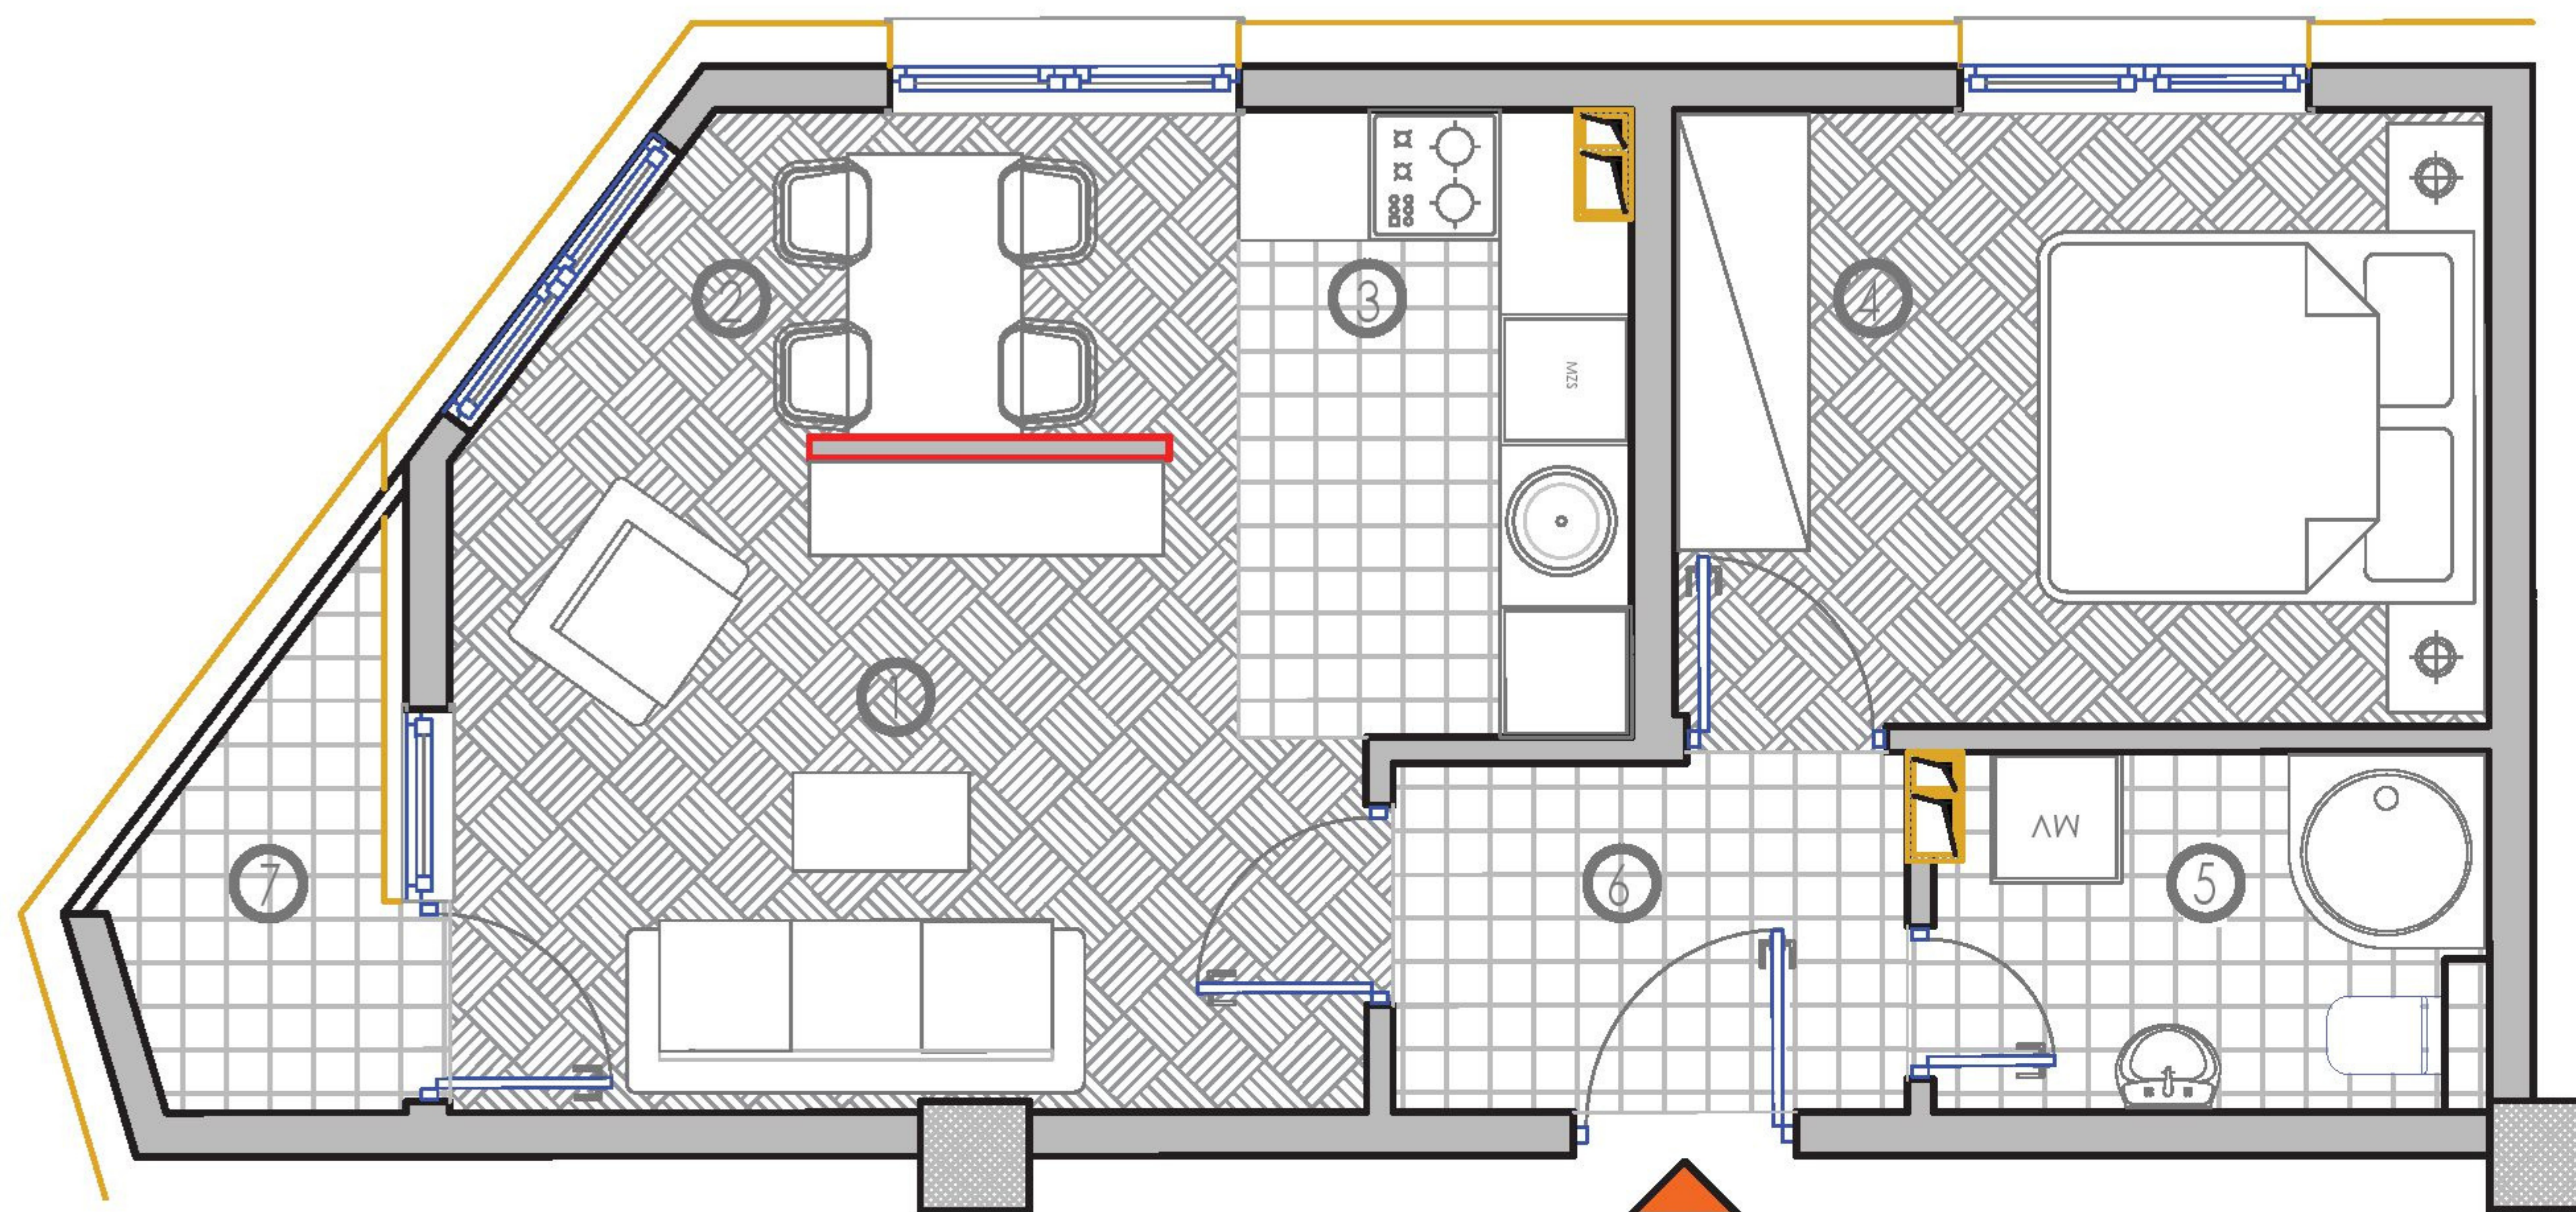

PRVI SPRAT : STAN BR. 7

P = 41,92 m²

SADRŽAJ :

- 1.DNEVNI BORAVAK : 11,51 m²
- 2.TRPEZARIJA : 4,03 m²
- 3.KUHINJA : 5,98 m²
- 4.SPAVAĆA SOBA:10,77 m²
- 5.KUPATILO : 4,02 m²
- 6.HODNIK : 3,77m²
- 7.LOĐA : 2,46 * 0,75 = 1,84 m²

DOSTUPNO!