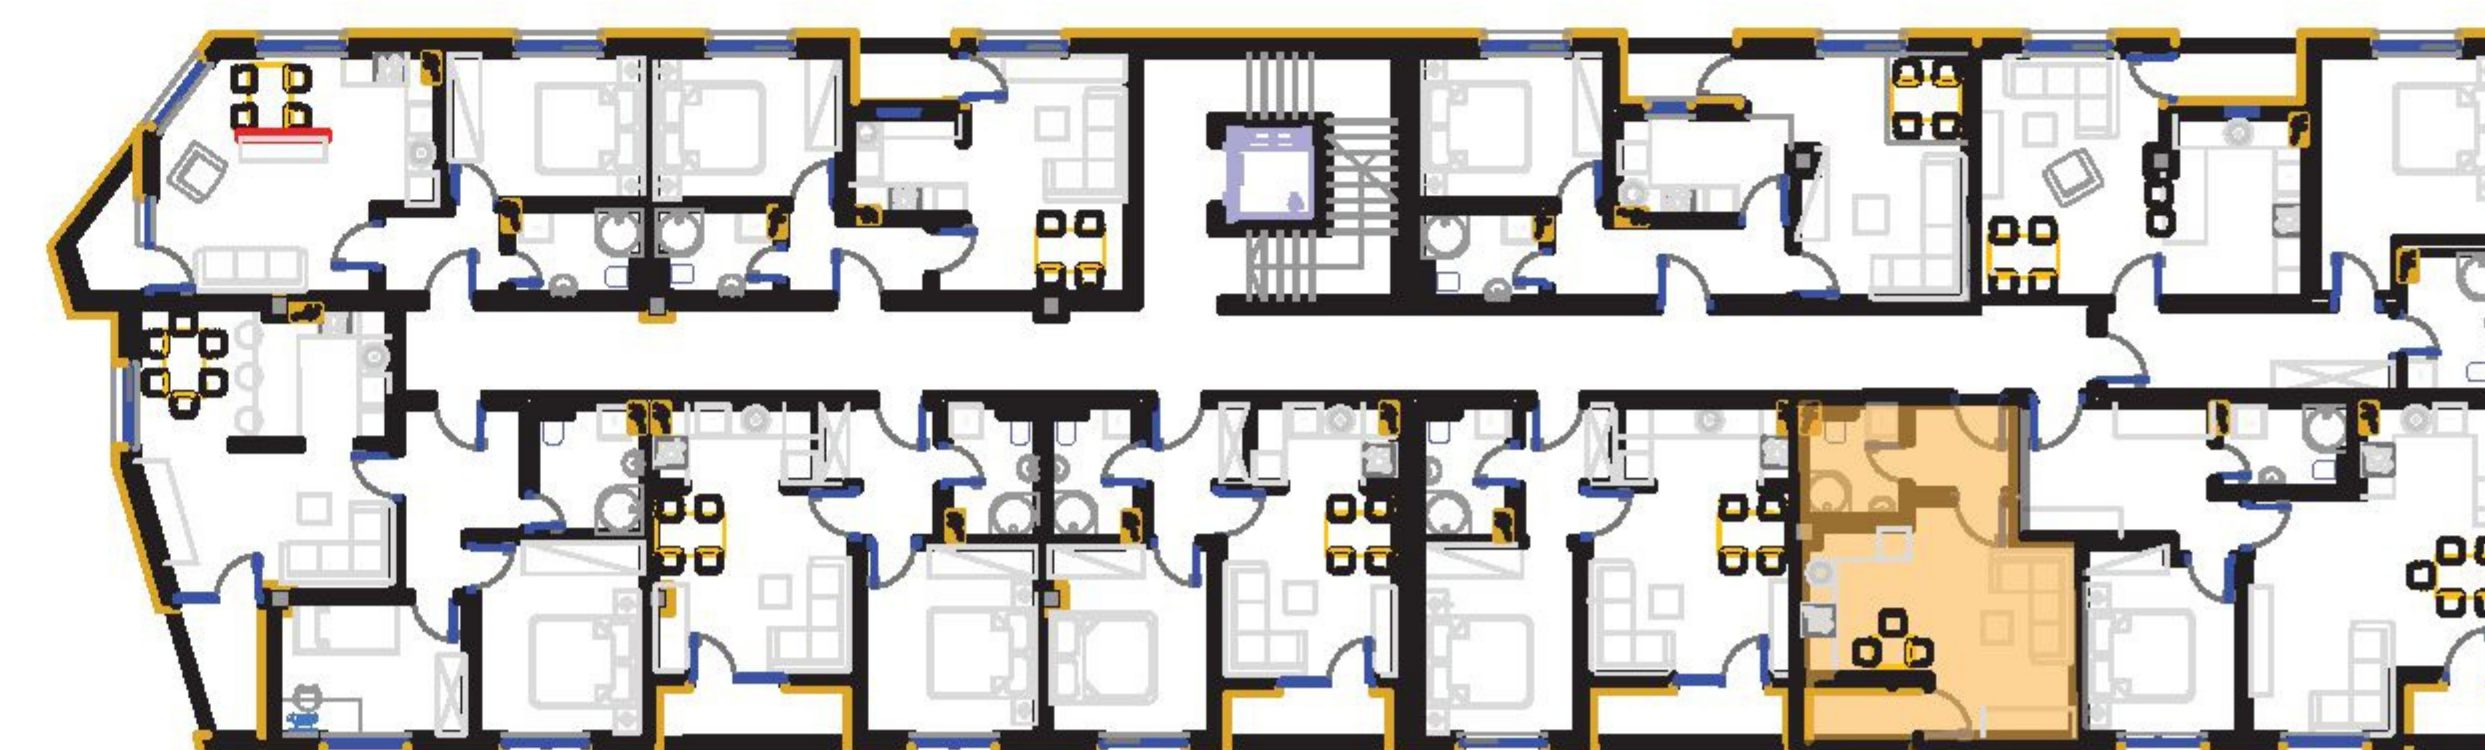

SADRŽAJ :

1. DNEVNI BORAVAK
  +
  TRPEZARIJA
  +
  KUHINJA : 17,74 m²
- 2.KUPATILO : 3,95 m²
- 3.HODNIK : 3,26 m²
- 4.LOĐA : 2,31 * 0,75 = 1,73m²