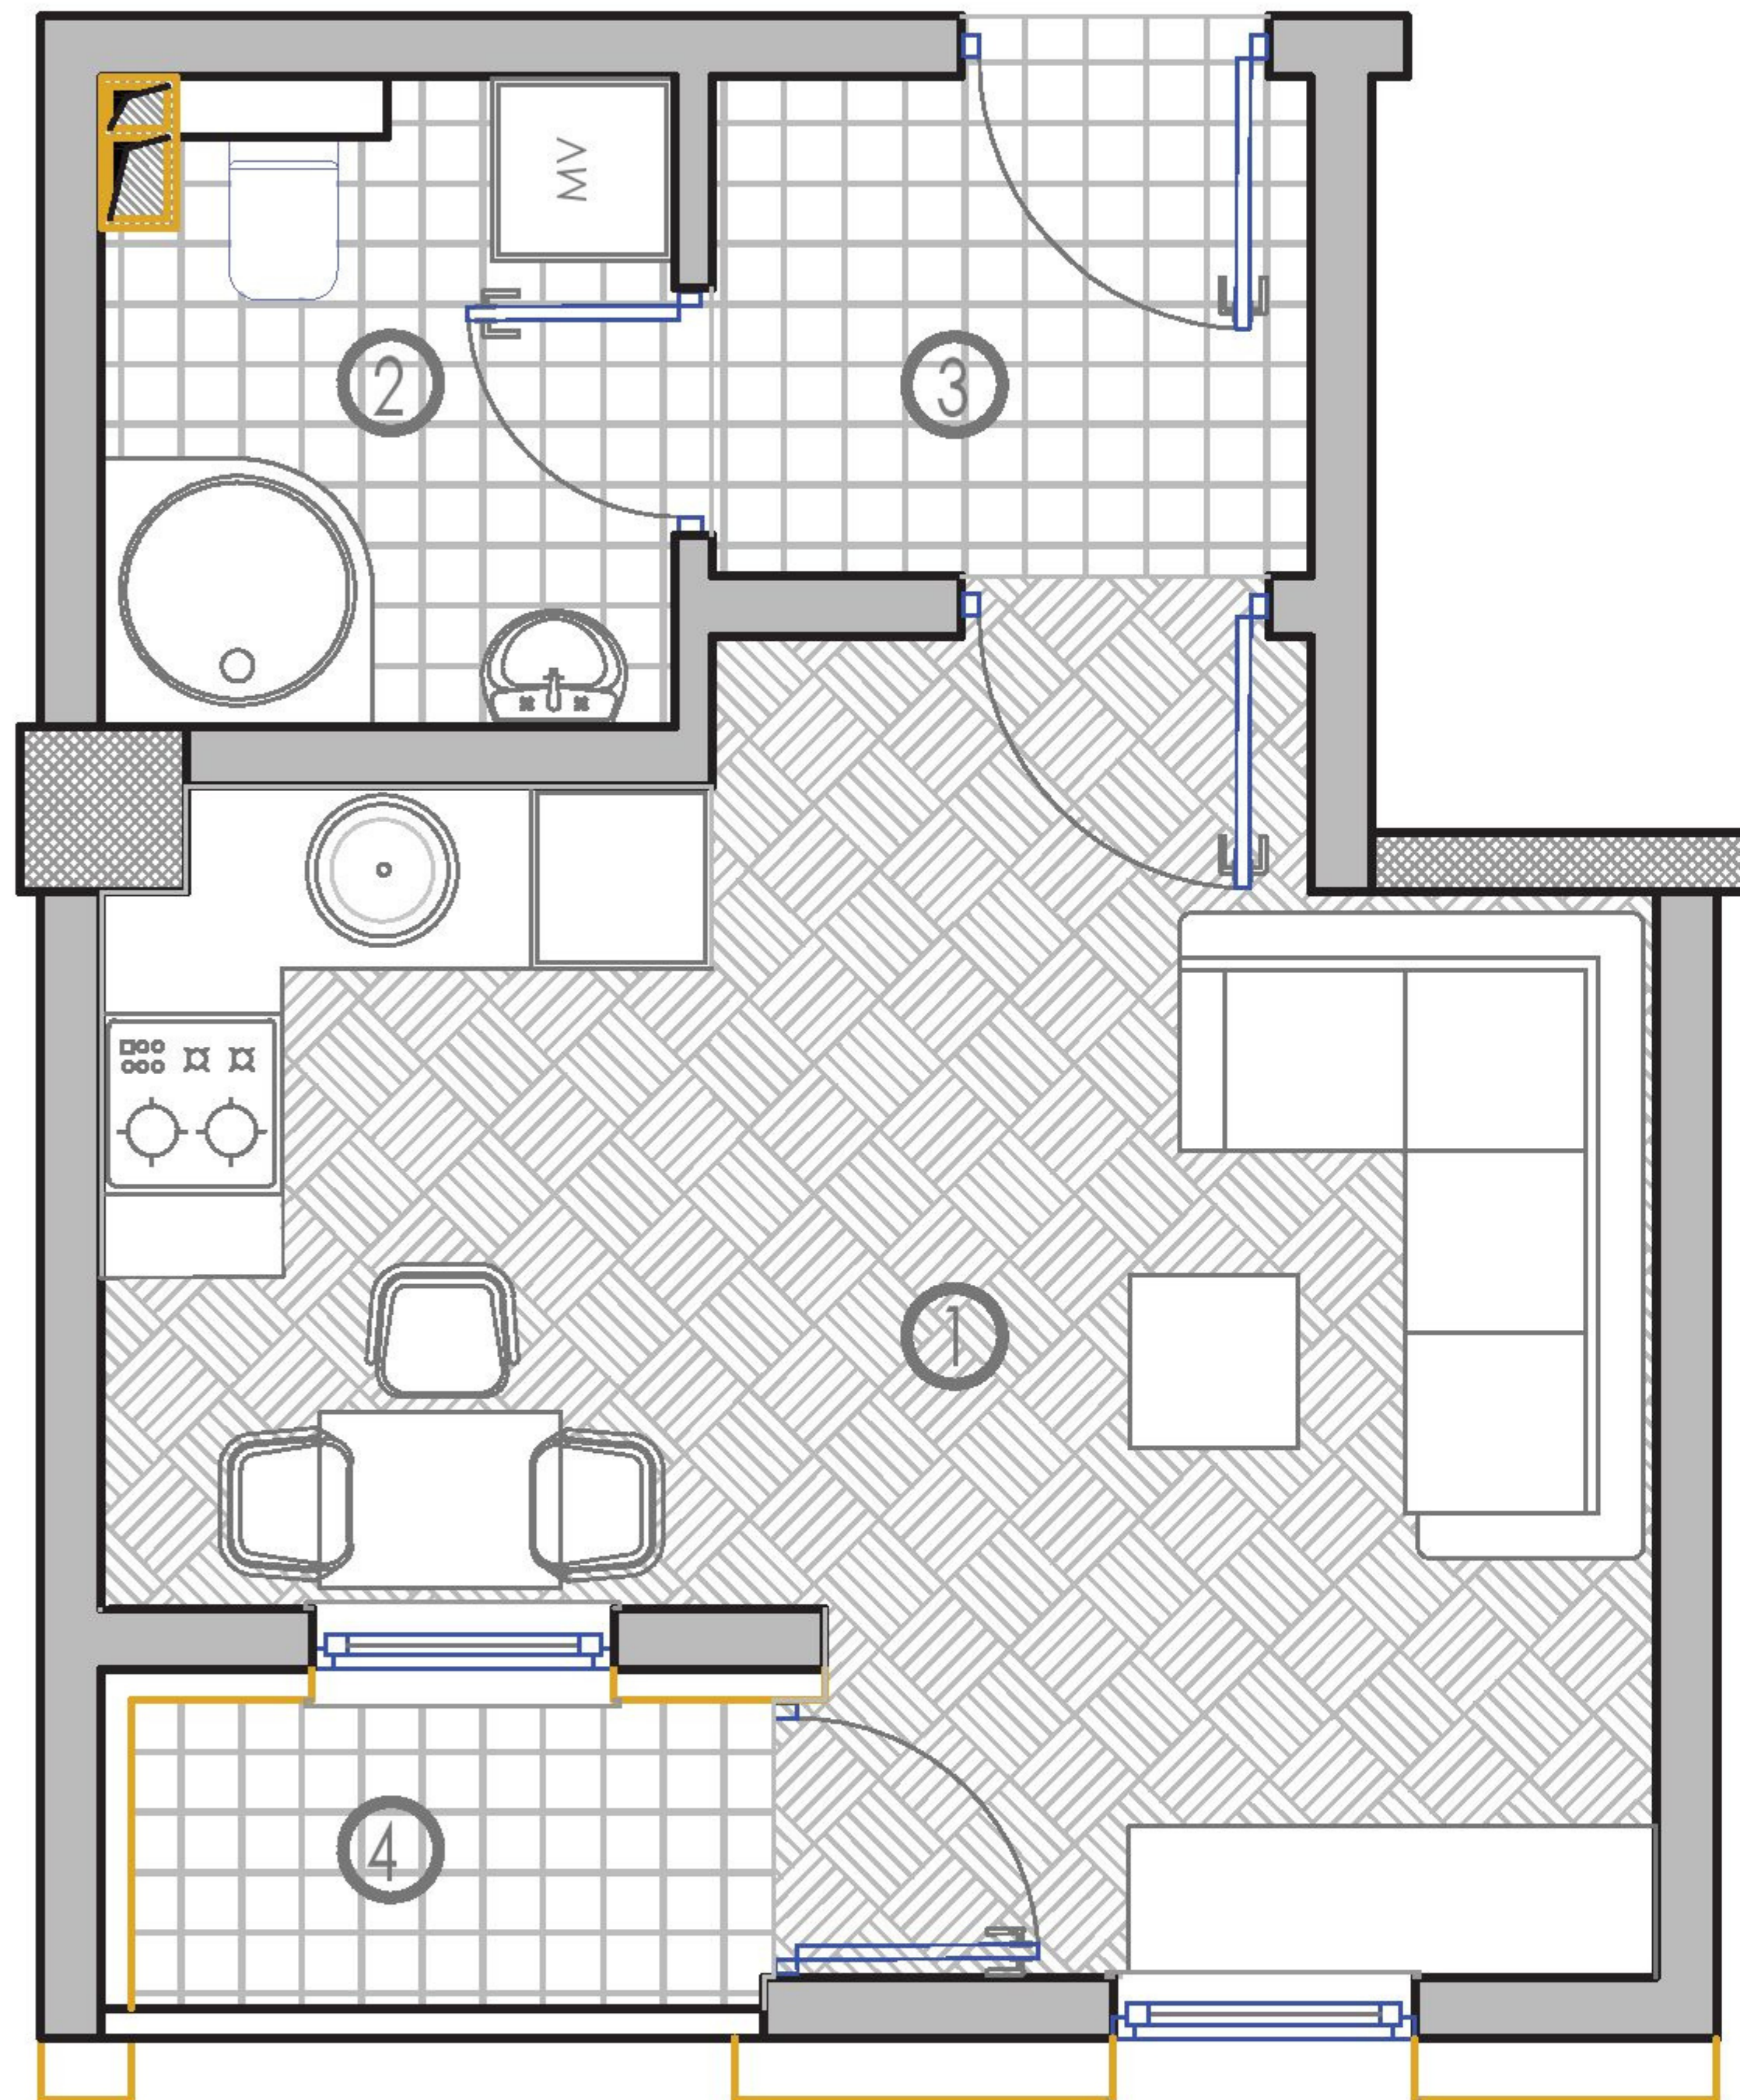

DOSTUPNO!

POVUČENA ETAŽA : STAN BR. 41

P = 40,69 m²

SADRŽAJ :

- 1.DNEVNI BORAVAK : 11,06 m²
- 2.TRPEZARIJA : 2,88 m²
- 3.KUHINJA : 3,93 m²
- 4.HODNIK: 3,97 m²
- 5.KUPATILO : 4,09 m²
- 6.SPAVAĆA SOBA : 10,92 m²
- 7.LOĐA : 3,39 * 0,75 = 2,54 m²

DOSTUPNO!

POVUČENA ETAŽA : STAN BR. 42

P = 26,68 m²

SADRŽAJ :

- 1. DNEVNI BORAVAK
+
TRPEZARIJA
+
KUHINJA : 17,74 m²
- 2.KUPATILO : 3,95 m²
- 3.HODNIK : 3,26 m²
- 4.LOĐA : 2,31 * 0,75 = 1,73m²

PRODANO!

POVUČENA ETAŽA : STAN BR. 43

P = 50,85 m²

SADRŽAJ :

- 1.DNEVNI BORAVAK : 12,19 m²
- 2.TRPEZARIJA : 7,22 m²
- 3.KUHINJA : 6,15 m²
- 4.SPAVAĆA SOBA: 10,20 m²
- 5.KUPATILO : 3,86 m²
- 6.HODNIK : 9,91 m²
- 7.LOĐA : 1,76 * 0,75 = 1,32 m²