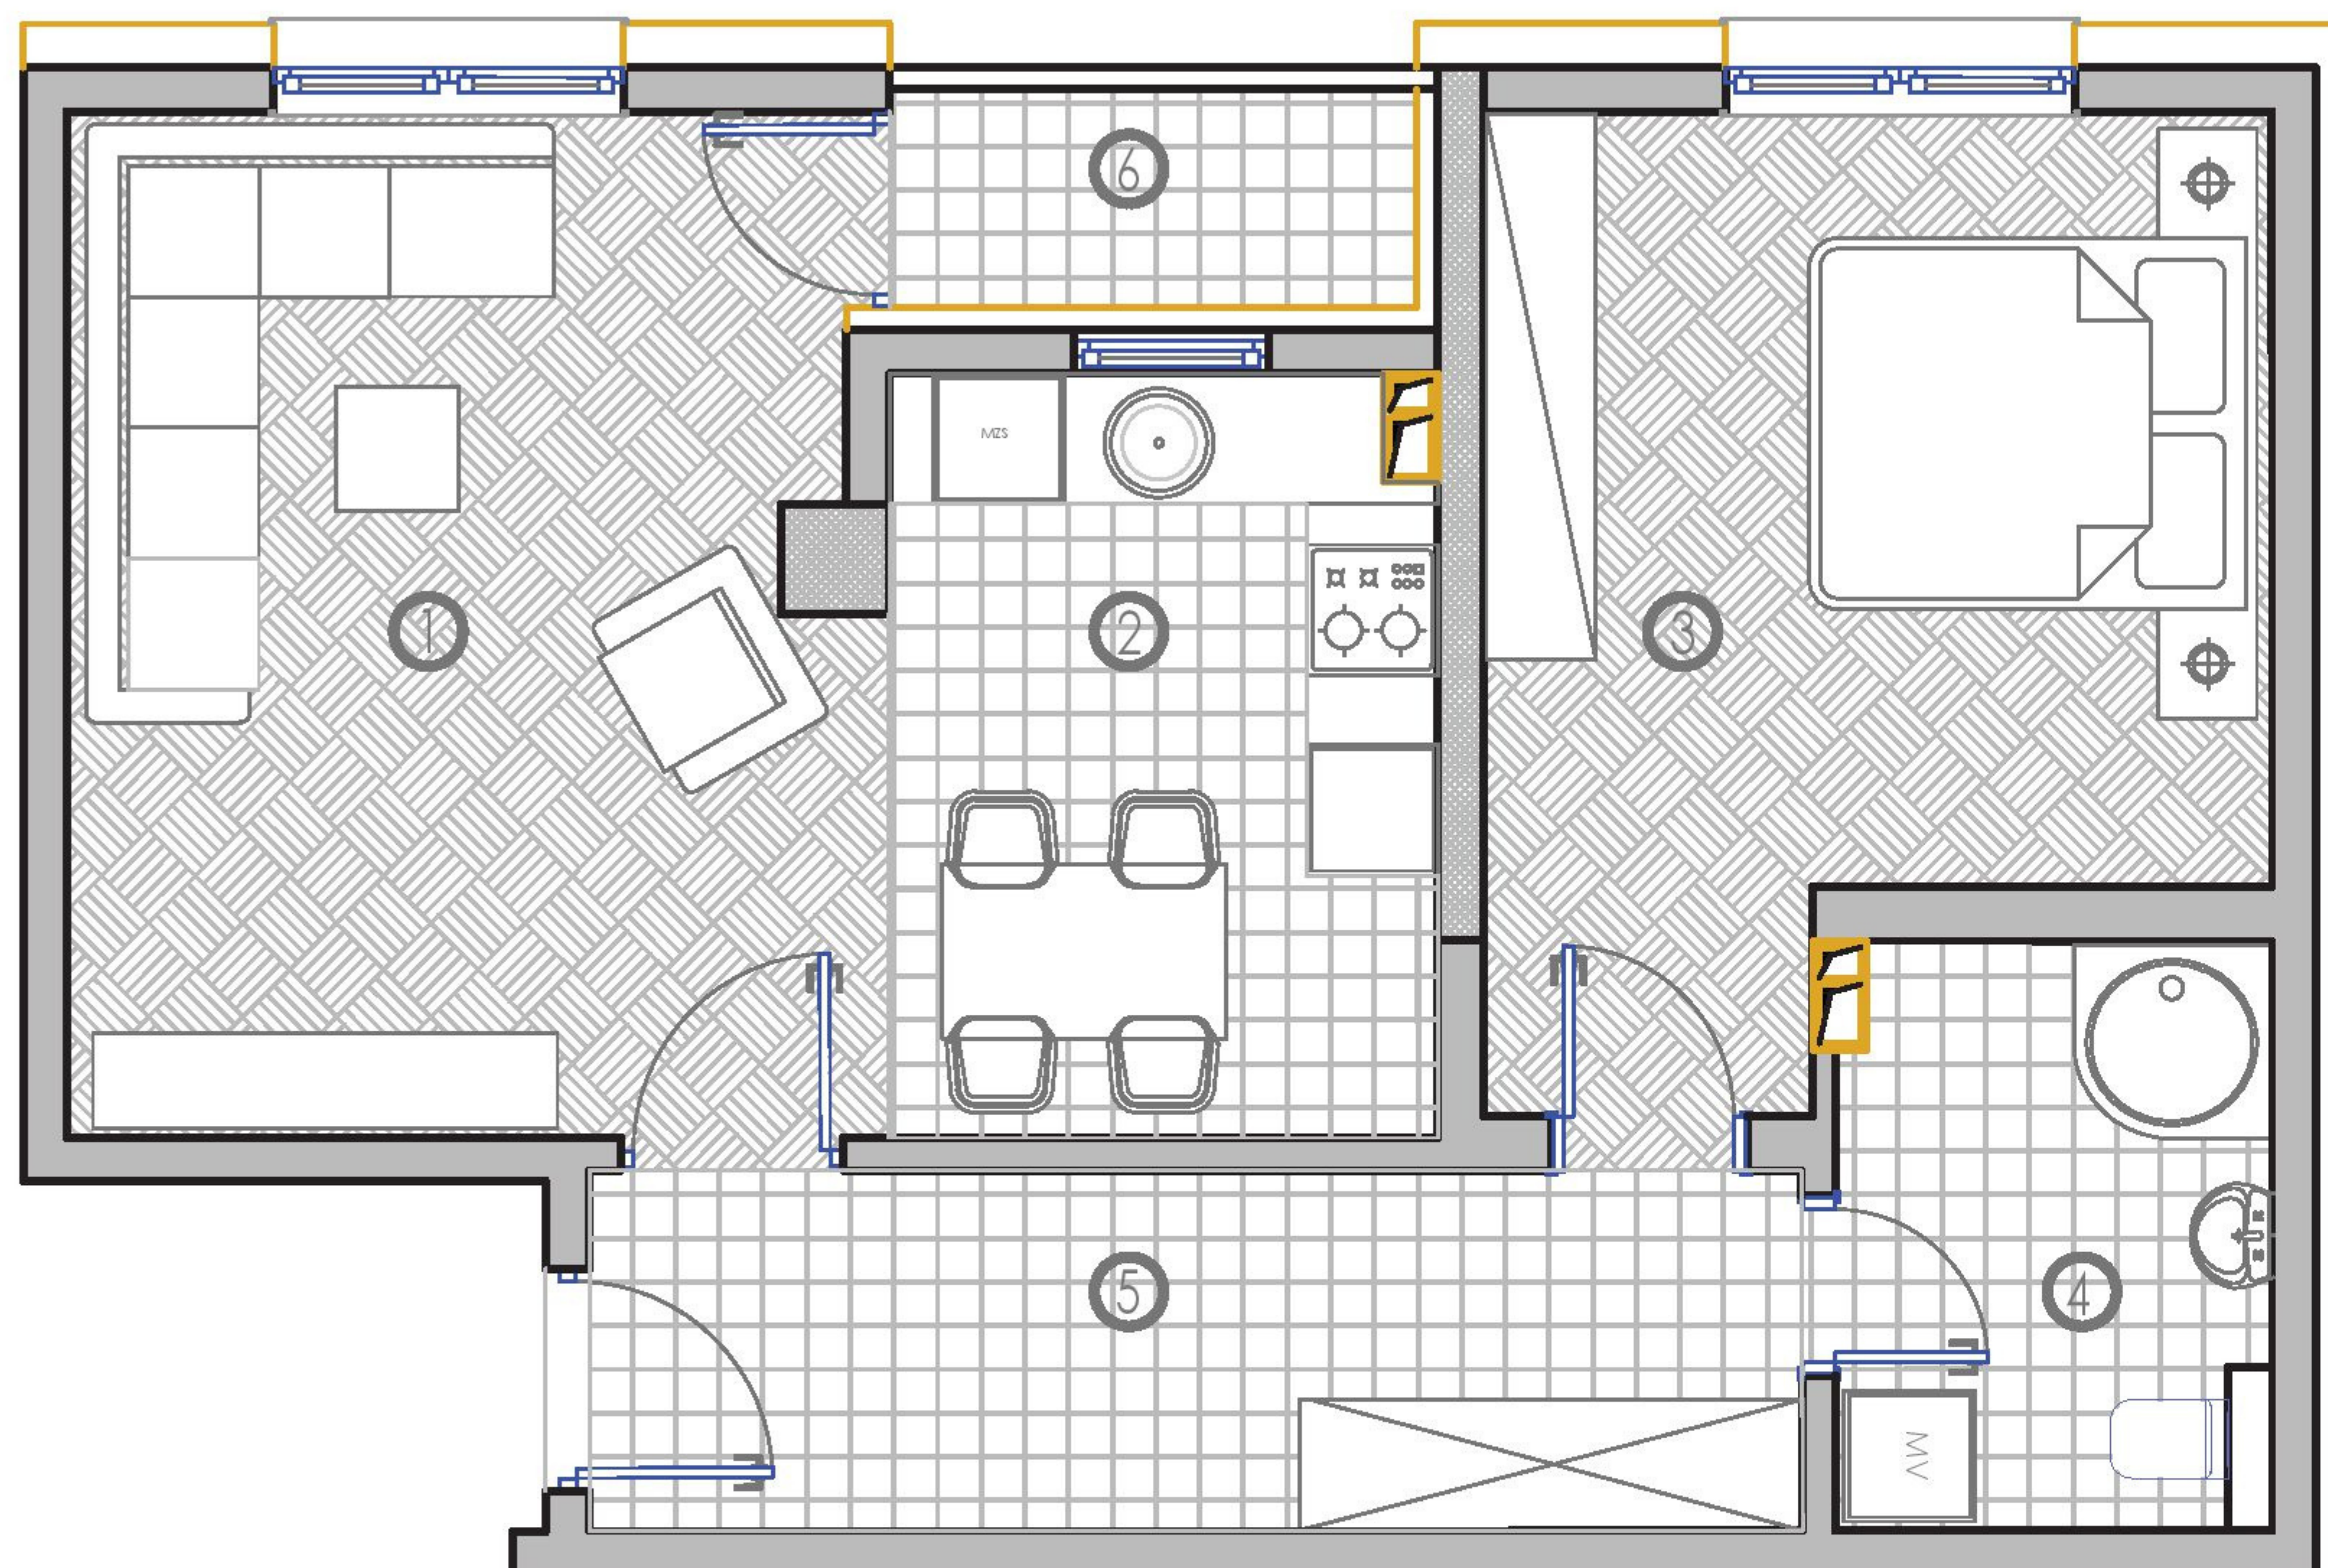

PRODANO!

PRVI SPRAT : STAN BR. 11

P = 40,69 m²

SADRŽAJ :

- 1.DNEVNI BORAVAK : 11,06 m²
- 2.TRPEZARIJA : 2,88 m²
- 3.KUHINJA : 3,93 m²
- 4.HODNIK: 3,97 m²
- 5.KUPATILO : 4,09 m²
- 6.SPAVAĆA SOBA : 10,92 m²
- 7.LOĐA : 3,39 * 0,75 = 2,54 m²

PRODANO!

SADRŽAJ :

- 1. DNEVNI BORAVAK
+
TRPEZARIJA
+
KUHINJA : 17,74 m²
- 2.KUPATILO : 3,95 m²
- 3.HODNIK : 3,26 m²
- 4.LOĐA : 2,31 * 0,75 = 1,73m²

PRODANO!

SADRŽAJ :

- 1.DNEVNI BORAVAK : 12,19 m²
- 2.TRPEZARIJA : 7,22 m²
- 3.KUHINJA : 6,15 m²
- 4.SPAVAĆA SOBA: 10,20 m²
- 5.KUPATILO : 3,86 m²
- 6.HODNIK : 9,91 m²
- 7.LOĐA : 1,76 * 0,75 = 1,32 m²

DOSTUPNO!

PRVI SPRAT : STAN BR. 14

P = 54,53 m²

SADRŽAJ :

- 1.DNEVNI BORAVAK : 12,38 m²
- 2.TRPEZARIJA
+
- KUHINJA : 13,45 m²
- 3.SPAVAĆA SOBA: 12,57 m²
- 4.KUPATILO : 5,25 m²
- 5.HODNIK : 9,15 m²
- 6.LOĐA : 2,31 * 0,75 = 1,73 m²