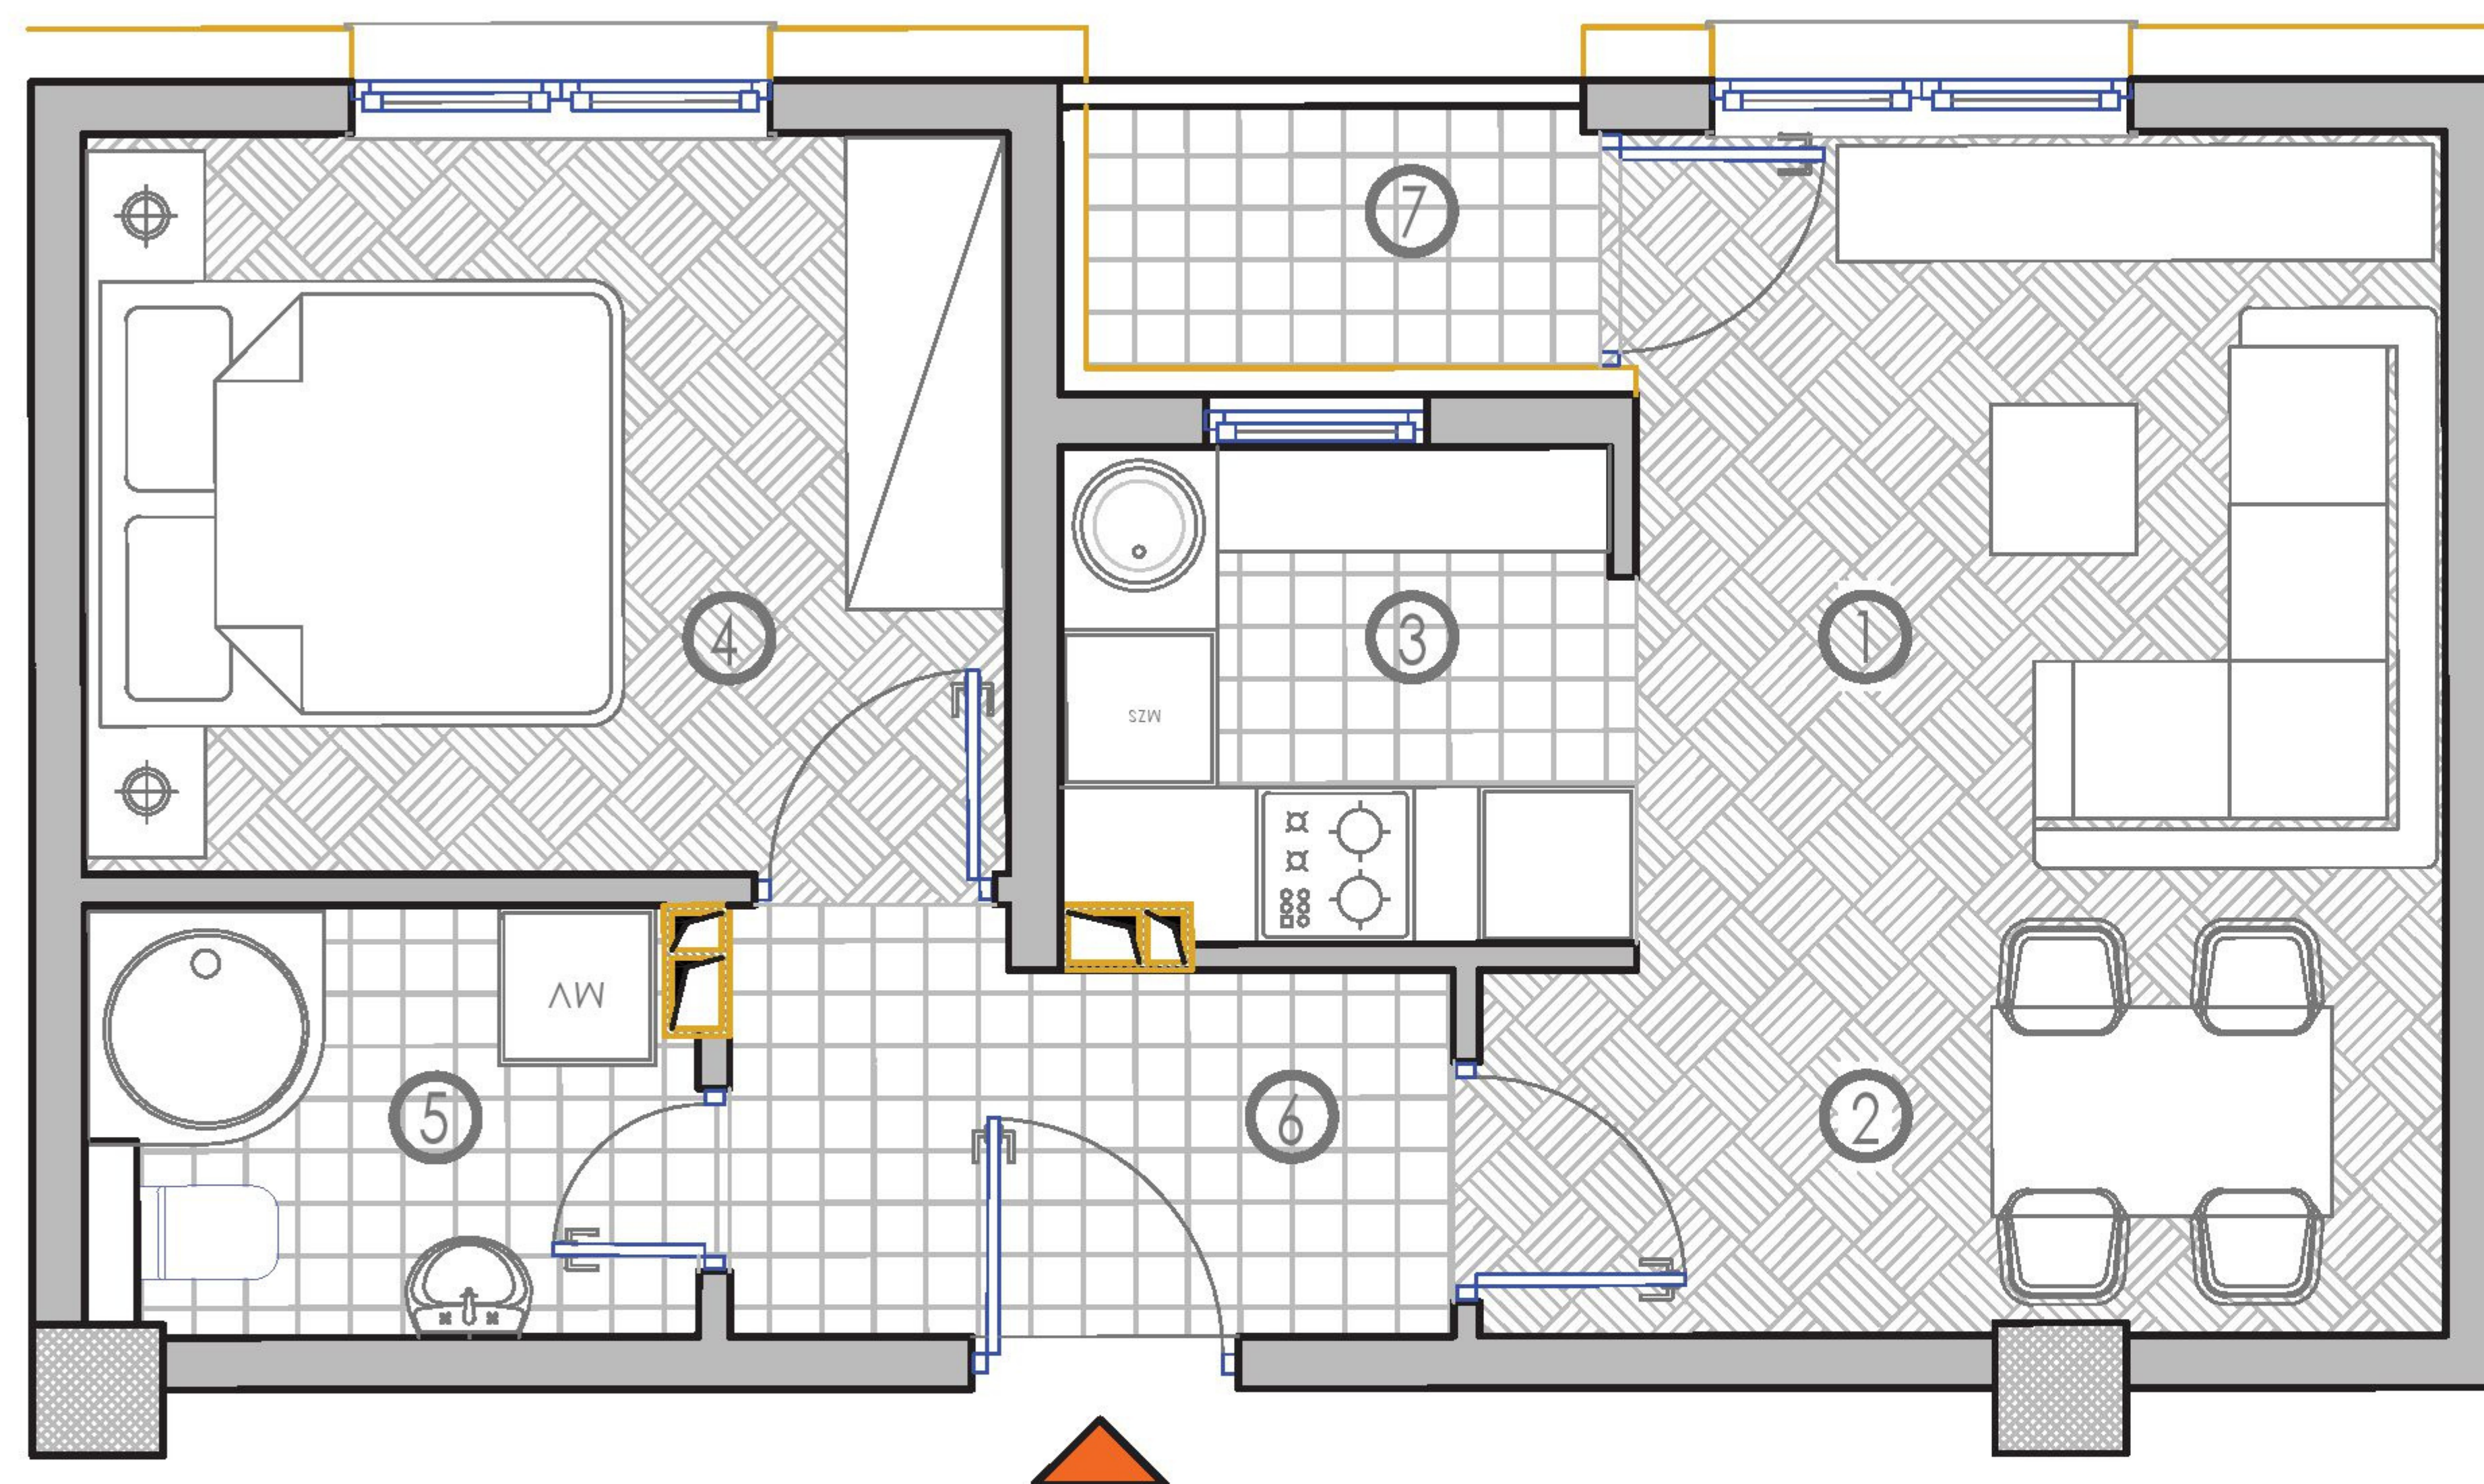

DOSTUPNO!

SADRŽAJ :

- 1. DNEVNI BORAVAK : 10,58 m²
- 2. TRPEZARIJA : 3,03 m²
- 3. KUHINJA : 4,48 m²
- 4. HODNIK : 4,41 m²
- 5. KUPATILO : 4,66 m²
- 6. SPAVAĆA SOBA : 11,79 m²
- 7. LOĐA : 4,02 * 0,75 = 3,01 m²

DOSTUPNO!

PRIZEMLJE : STAN BR. 5

P = 37,67 m²

SADRŽAJ :

- 1.DNEVNI BORAVAK : 8,97 m²
- 2.TRPEZARIJA : 2,88 m²
- 3.KUHINJA : 3,93 m²
- 4.HODNIK: 4,25 m²
- 5.KUPATILO : 4,35 m²
- 6.SPAVAĆA SOBA : 11,21 m²
- 7.LOĐA : 2,78 * 0,75 = 2,08 m²

PRODANO!

PRVI SPRAT : STAN BR. 6

P = 37,96 m²

SADRŽAJ :

- 1. DNEVNI BORAVAK : 11,45 m²
- 2. TRPEZARIJA : 3,19 m²
- 3. KUHINJA : 3,99 m²
- 4. SPAVAĆA SOBA : 9,98 m²
- 5. KUPATILO : 3,80 m²
- 6. HODNIK : 4,13 m²
- 7. LOĐA : 1,9 * 0,75 = 1.42 m²