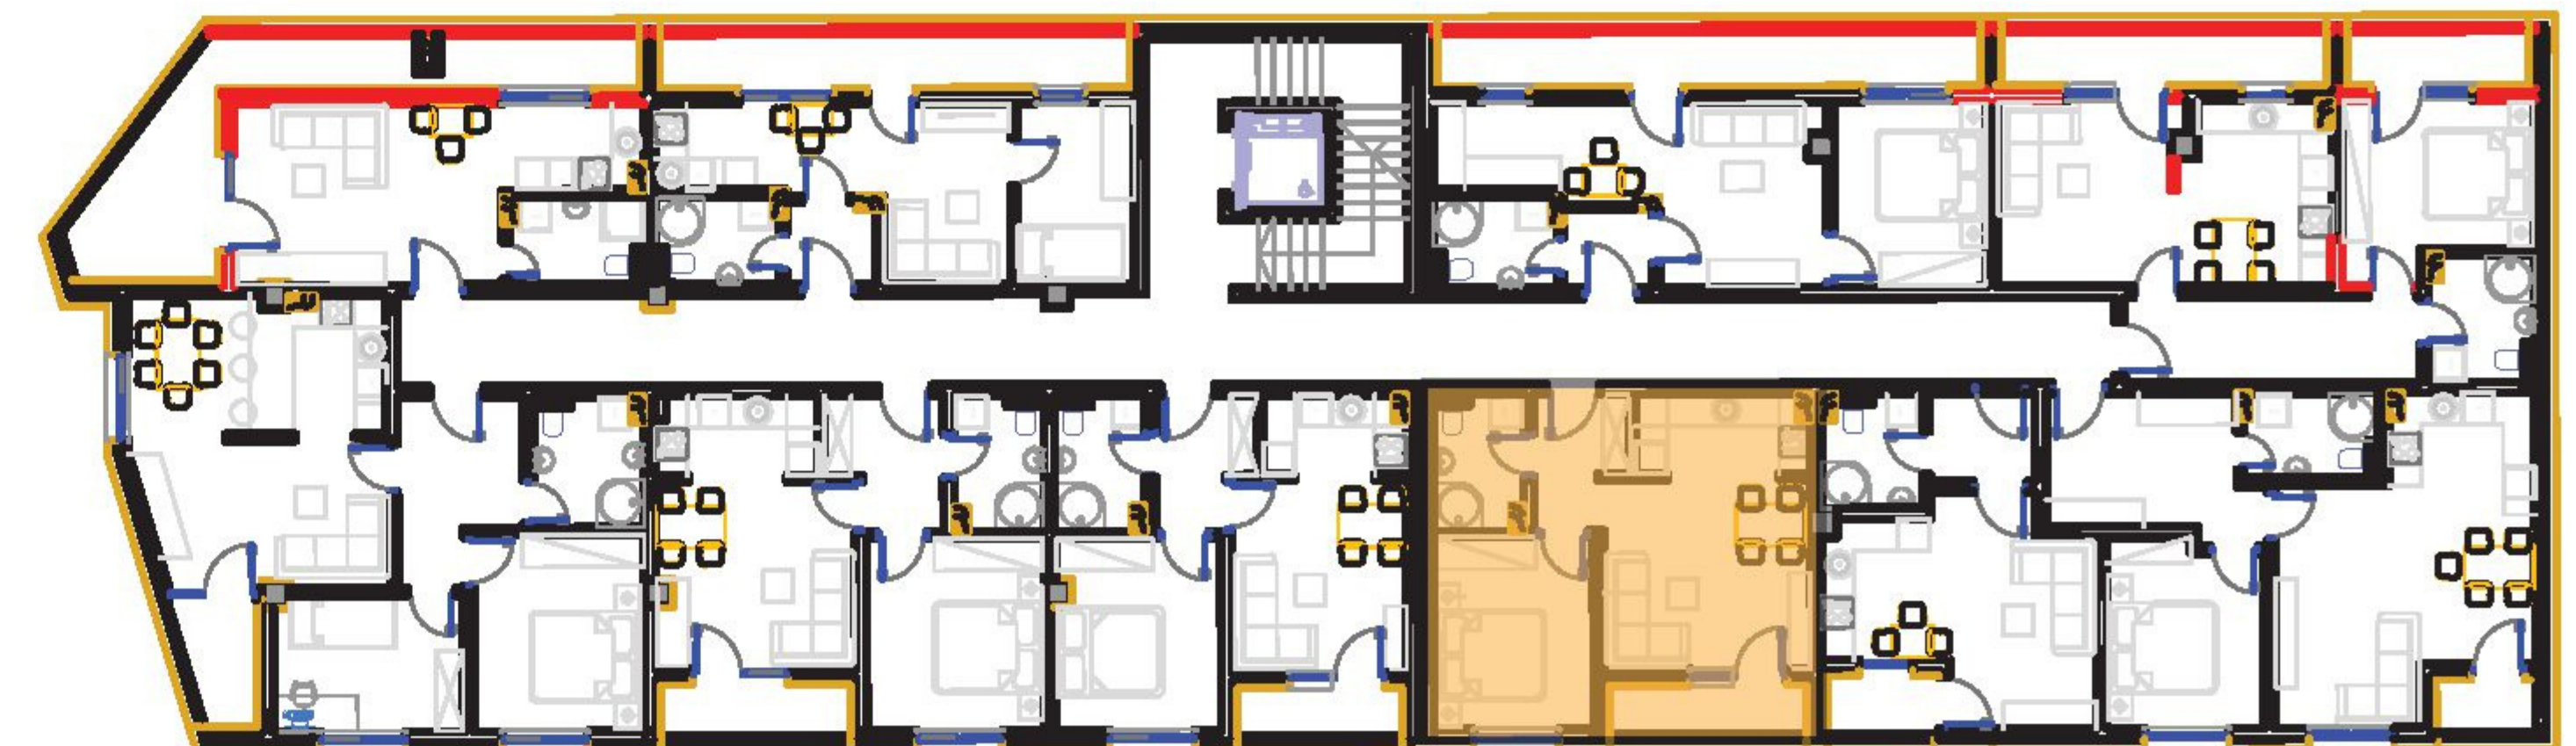

POVUČENA ETAŽA: STAN BR. 40

P = 37,97m²

SADRŽAJ :

- 1.DNEVNI BORAVAK : 8,97 m²
- 2.TRPEZARIJA : 2,88 m²
- 3.KUHINJA : 3,93 m²
- 4.HODNIK: 4,25 m²
- 5.KUPATILO : 4,35 m²
- 6.SPAVAĆA SOBA : 11,21 m²
- 7.LOĐA : 2,78 * 0,75 = 2,08 m²

DOSTUPNO!

POVUČENA ETAŽA : STAN BR. 41

P = 40,69 m²

SADRŽAJ :

- 1.DNEVNI BORAVAK : 11,06 m²
- 2.TRPEZARIJA : 2,88 m²
- 3.KUHINJA : 3,93 m²
- 4.HODNIK: 3,97 m²
- 5.KUPATILO : 4,09 m²
- 6.SPAVAĆA SOBA : 10,92 m²
- 7.LOĐA : 3,39 * 0,75 = 2,54 m²

DOSTUPNO!

POVUČENA ETAŽA : STAN BR. 42

P = 26,68 m²

SADRŽAJ :

- 1. DNEVNI BORAVAK
+
TRPEZARIJA
+
KUHINJA : 17,74 m²
- 2.KUPATILO : 3,95 m²
- 3.HODNIK : 3,26 m²
- 4.LOĐA : 2,31 * 0,75 = 1,73m²

PRODANO!

POVUČENA ETAŽA : STAN BR. 43

P = 50,85 m²

SADRŽAJ :

- 1.DNEVNI BORAVAK : 12,19 m²
- 2.TRPEZARIJA : 7,22 m²
- 3.KUHINJA : 6,15 m²
- 4.SPAVAĆA SOBA: 10,20 m²
- 5.KUPATILO : 3,86 m²
- 6.HODNIK : 9,91 m²
- 7.LOĐA : 1,76 * 0,75 = 1,32 m²