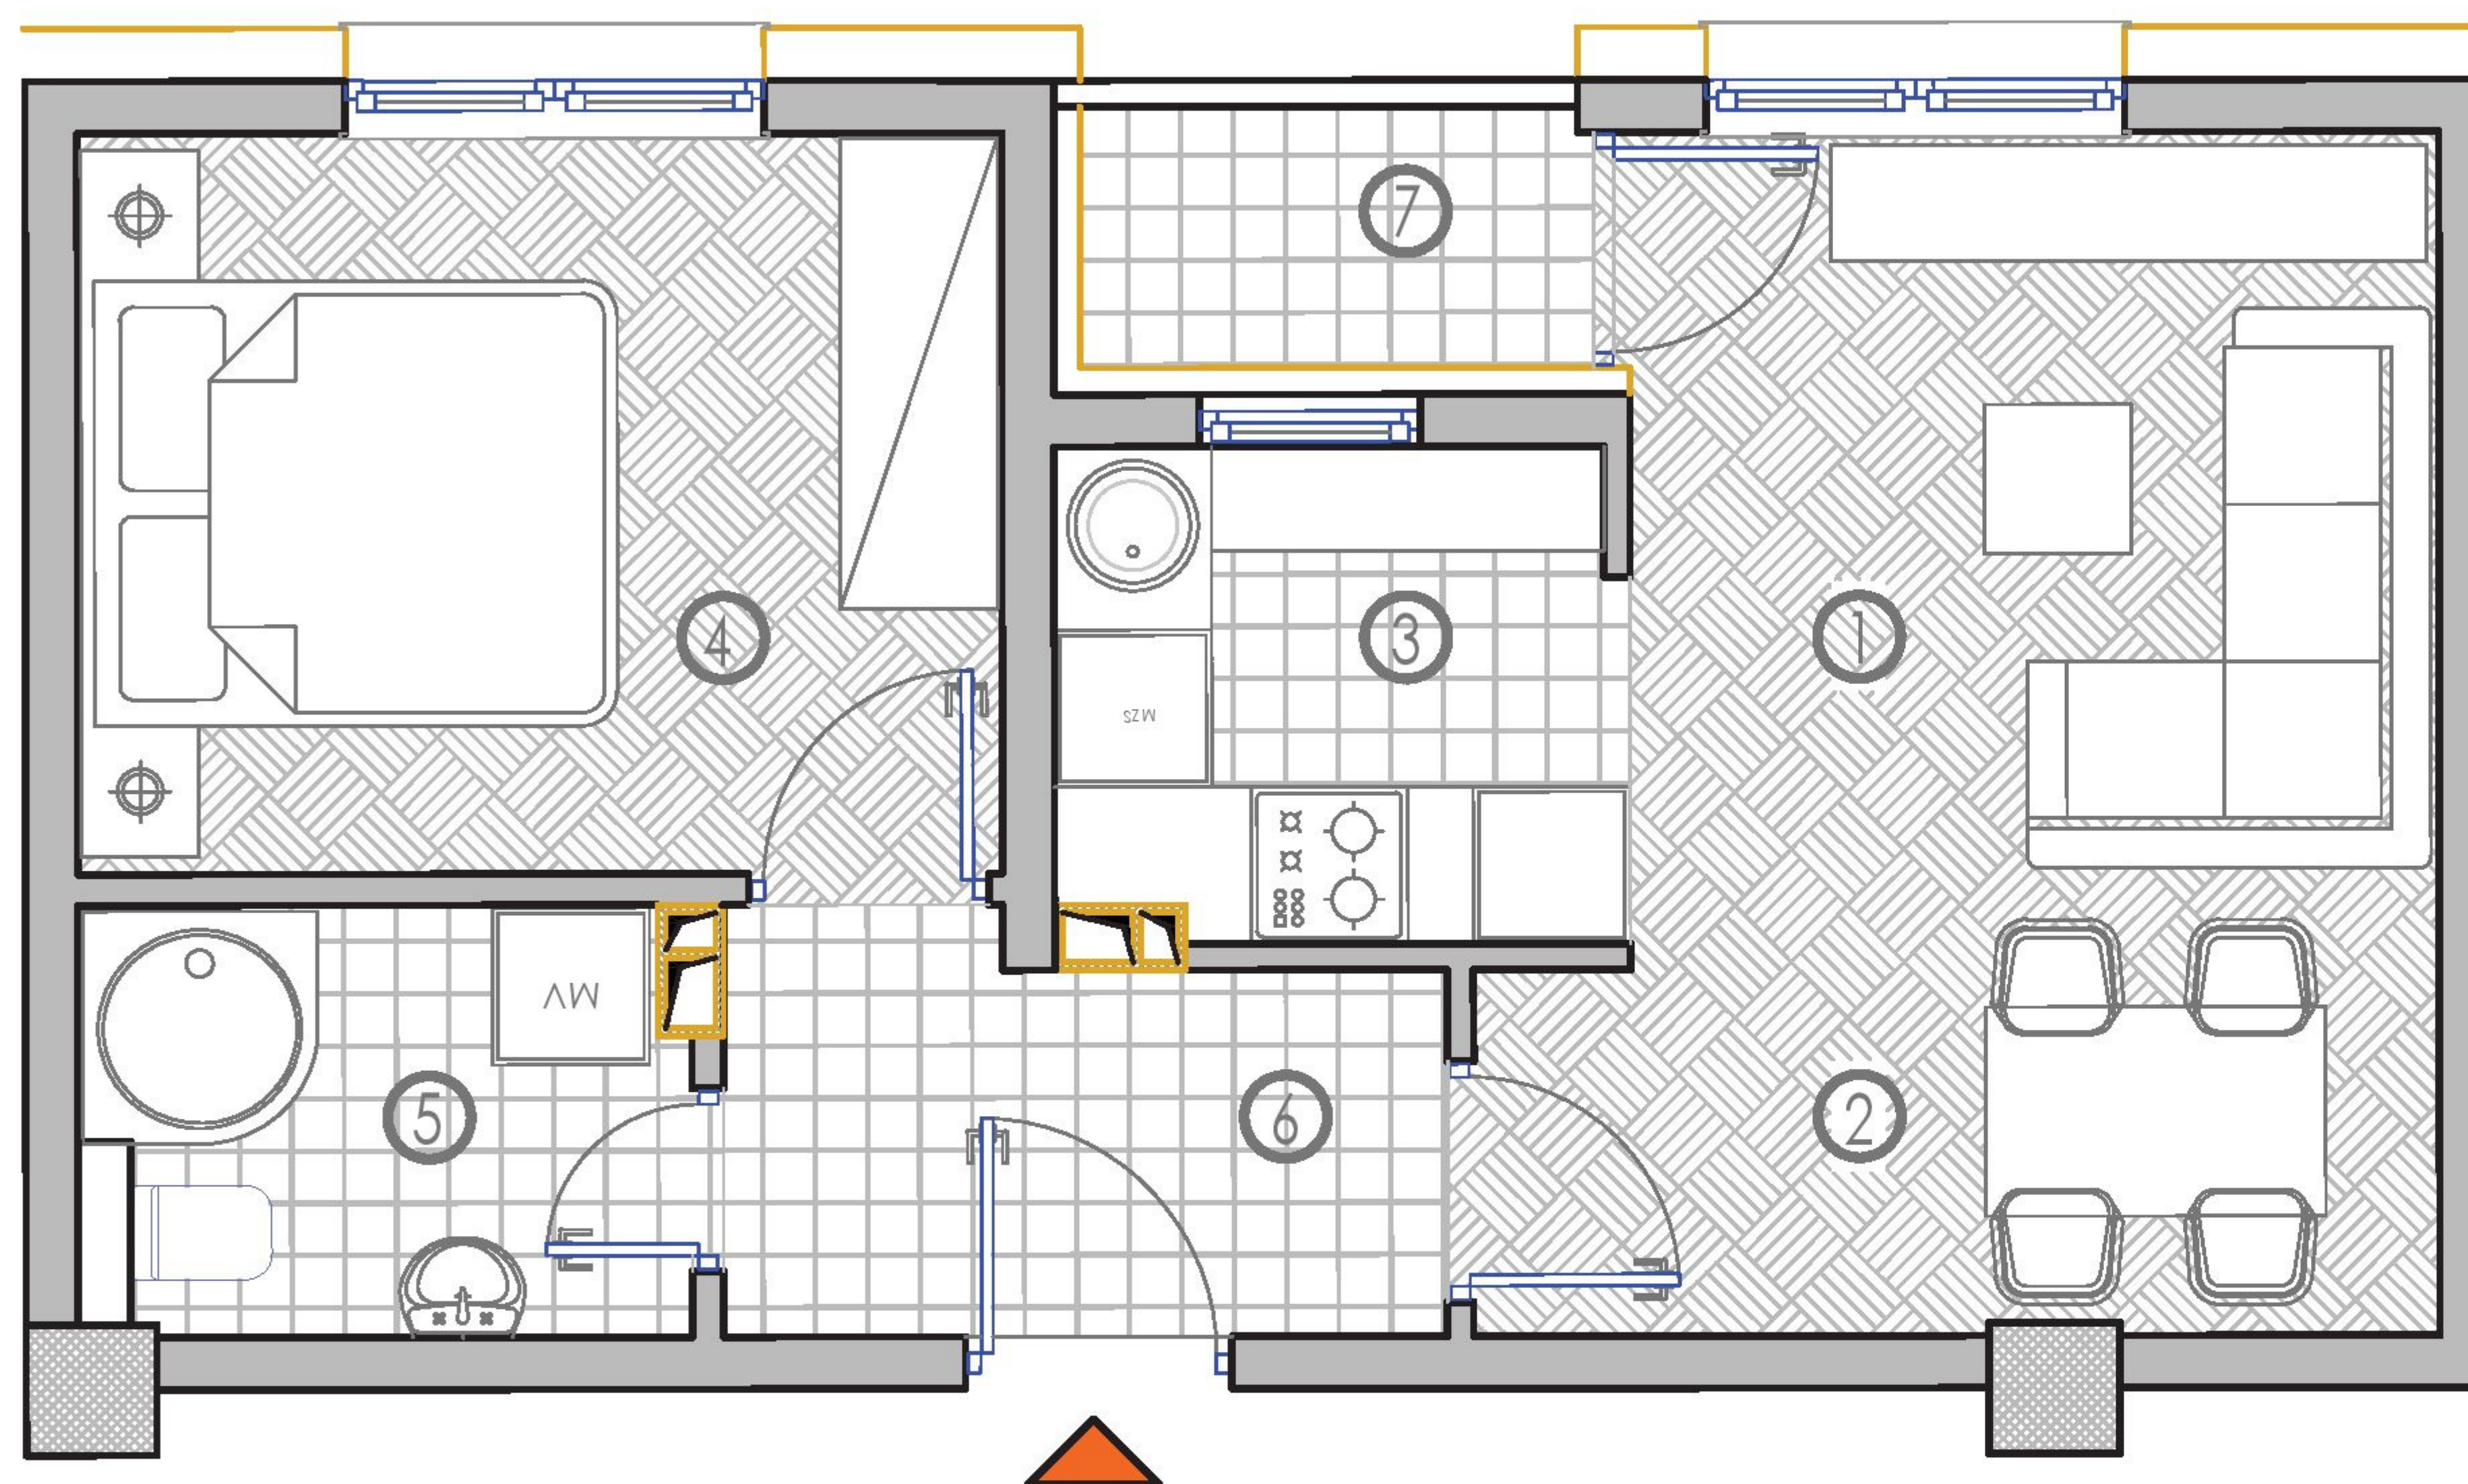

DOSTUPNO!

PRVI SPRAT : STAN BR. 14

P = 54,53 m²

SADRŽAJ :

- 1.DNEVNI BORAVAK : 12,38 m²
- 2.TRPEZARIJA
+
- KUHINJA : 13,45 m²
- 3.SPAVAĆA SOBA: 12,57 m²
- 4.KUPATILO : 5,25 m²
- 5.HODNIK : 9,15 m²
- 6.LOĐA : 2,31 * 0,75 = 1,73 m²

DOSTUPNO!

PRVI SPRAT : STAN BR. 15

P = 45,24 m²

SADRŽAJ :

- 1.DNEVNI BORAVAK : 13,68 m²
- 2.TRPEZARIJA : 2,55 m²
- 3.KUHINJA : 6,39 m²
- 4.SPAVAĆA SOBA: 10,16 m²
- 5.KUPATILO : 3,81 m²
- 6.HODNIK : 6,97 m²
- 7.LOĐA : 2,25 * 0,75 = 1,68 m²

DOSTUPNO!

DRUGI SPRAT : STAN BR. 16

P = 37,96 m²

SADRŽAJ :

1. DNEVNI BORAVAK : 11,45 m²
2. TRPEZARIJA : 3,19 m²
3. KUHINJA : 3,99 m²
4. SPAVAĆA SOBA : 9,98 m²
5. KUPATILO : 3,80 m²
6. HODNIK : 4,13 m²
7. LOĐA : 1,9 * 0,75 = 1.42 m²

DOSTUPNO!

DRUGI SPRAT : STAN BR. 17

P = 41,92 m²

SADRŽAJ :

- 1.DNEVNI BORAVAK : 11,51 m²
- 2.TRPEZARIJA : 4,03 m²
- 3.KUHINJA : 5,98 m²
- 4.SPAVAĆA SOBA: 10,77 m²
- 5.KUPATILO : 4,02 m²
- 6.HODNIK : 3,77m²
- 7.LOĐA : 2,46 * 0,75 = 1,84 m²