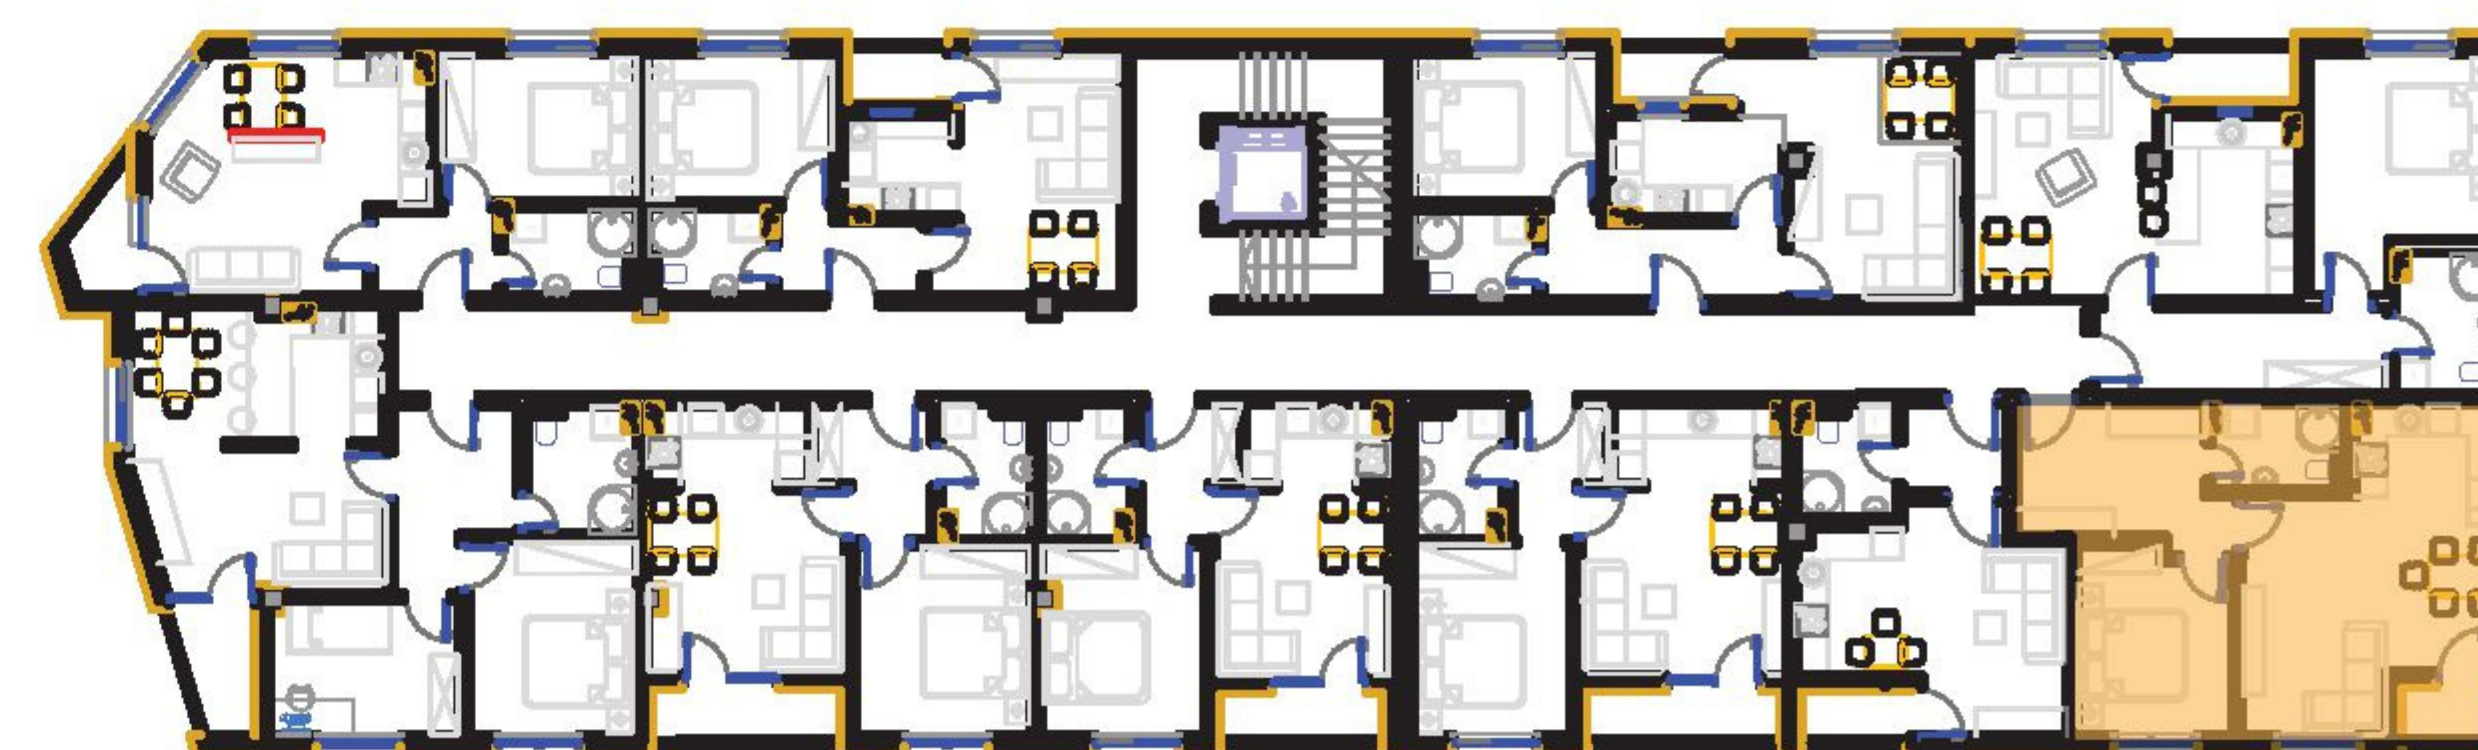

P = 40,69 m²

SADRŽAJ :

- 1.DNEVNI BORAVAK : 11,06 m²
- 2.TRPEZARIJA : 2,88 m²
- 3.KUHINJA : 3,93 m²
- 4.HODNIK: 3,97 m²
- 5.KUPATILO : 4,09 m²
- 6.SPAVAĆA SOBA : 10,92 m²
- 7.LOĐA : 3,39 * 0,75 = 2,54 m²

PRODANO!

SADRŽAJ :

- 1. DNEVNI BORAVAK
+
TRPEZARIJA
+
KUHINJA : 17,74 m²
- 2.KUPATILO : 3,95 m²
- 3.HODNIK : 3,26 m²
- 4.LOĐA : 2,31 * 0,75 = 1,73m

REZERVISANO!

TREĆI SPRAT : STAN BR. 33

P = 50,85 m²

SADRŽAJ :

- 1.DNEVNI BORAVAK : 12,19 m²
- 2.TRPEZARIJA : 7,22 m²
- 3.KUHINJA : 6,15 m²
- 4.SPAVAĆA SOBA: 10,20 m²
- 5.KUPATILO : 3,86 m²
- 6.HODNIK : 9,91 m²
- 7.LOĐA : 1,76 * 0,75 = 1,32 m²

DOSTUPNO!

TREĆI SPRAT : STAN BR. 34