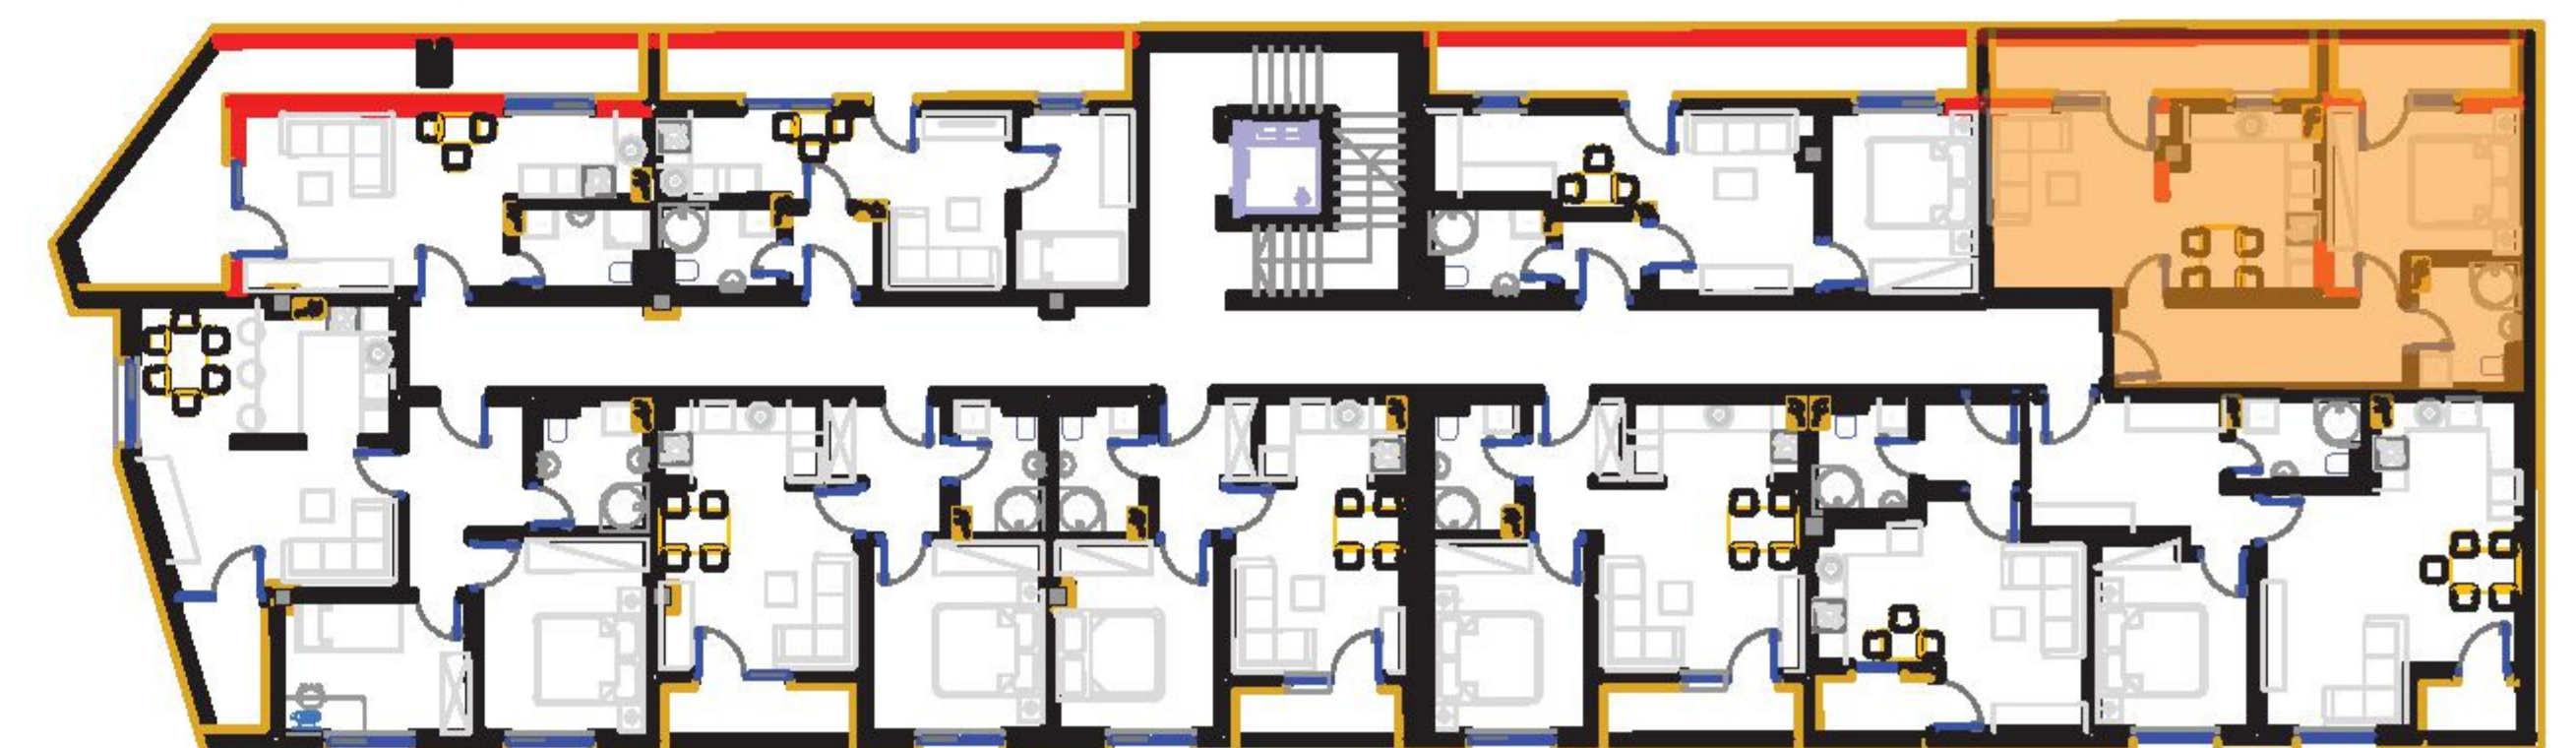

P = 50,85 m²

SADRŽAJ :

- 1.DNEVNI BORAVAK : 12,19 m²
- 2.TRPEZARIJA : 7,22 m²
- 3.KUHINJA : 6,15 m²
- 4.SPAVAĆA SOBA: 10,20 m²
- 5.KUPATILO : 3,86 m²
- 6.HODNIK : 9,91 m²
- 7.LOĐA : 1,76 * 0,75 = 1,32 m²

DOSTUPNO!

POVUČENA ETAŽA : STAN BR. 44

P = 53,10 m²

SADRŽAJ :

- 1.DNEVNI BORAVAK : 11,78 m²
- 2.KUHINJA
+
TRPEZARIJA : 9,63 m²
- 3.SPAVAĆA SOBA: 11,03 m²
- 4.KUPATILO : 4,65 m²
- 5.HODNIK : 8,88 m²
- 6.LOĐA 1: 6,09 * 0,75 = 1,32 m²
- 7.LOĐA 2 : 3,41 * 0,75 = 2,56 m²

DOSTUPNO!

PRIZEMLJE : STAN BR. 45

P = 41,69 m²

SADRŽAJ :

- 1. DNEVNI BORAVAK : 10,60 m²
- 2. SPAVAĆA SOBA : 9,97 m²
- 3. KUHINJA
- +
TRPEZARIJA : 3,93 m²
- 4. KUPAULO : 3,81 m²
- 5. HODNIK : 2,27 m²
- 6. LOĐA 1 : 10,21 * 0,75 = 7,65 m²