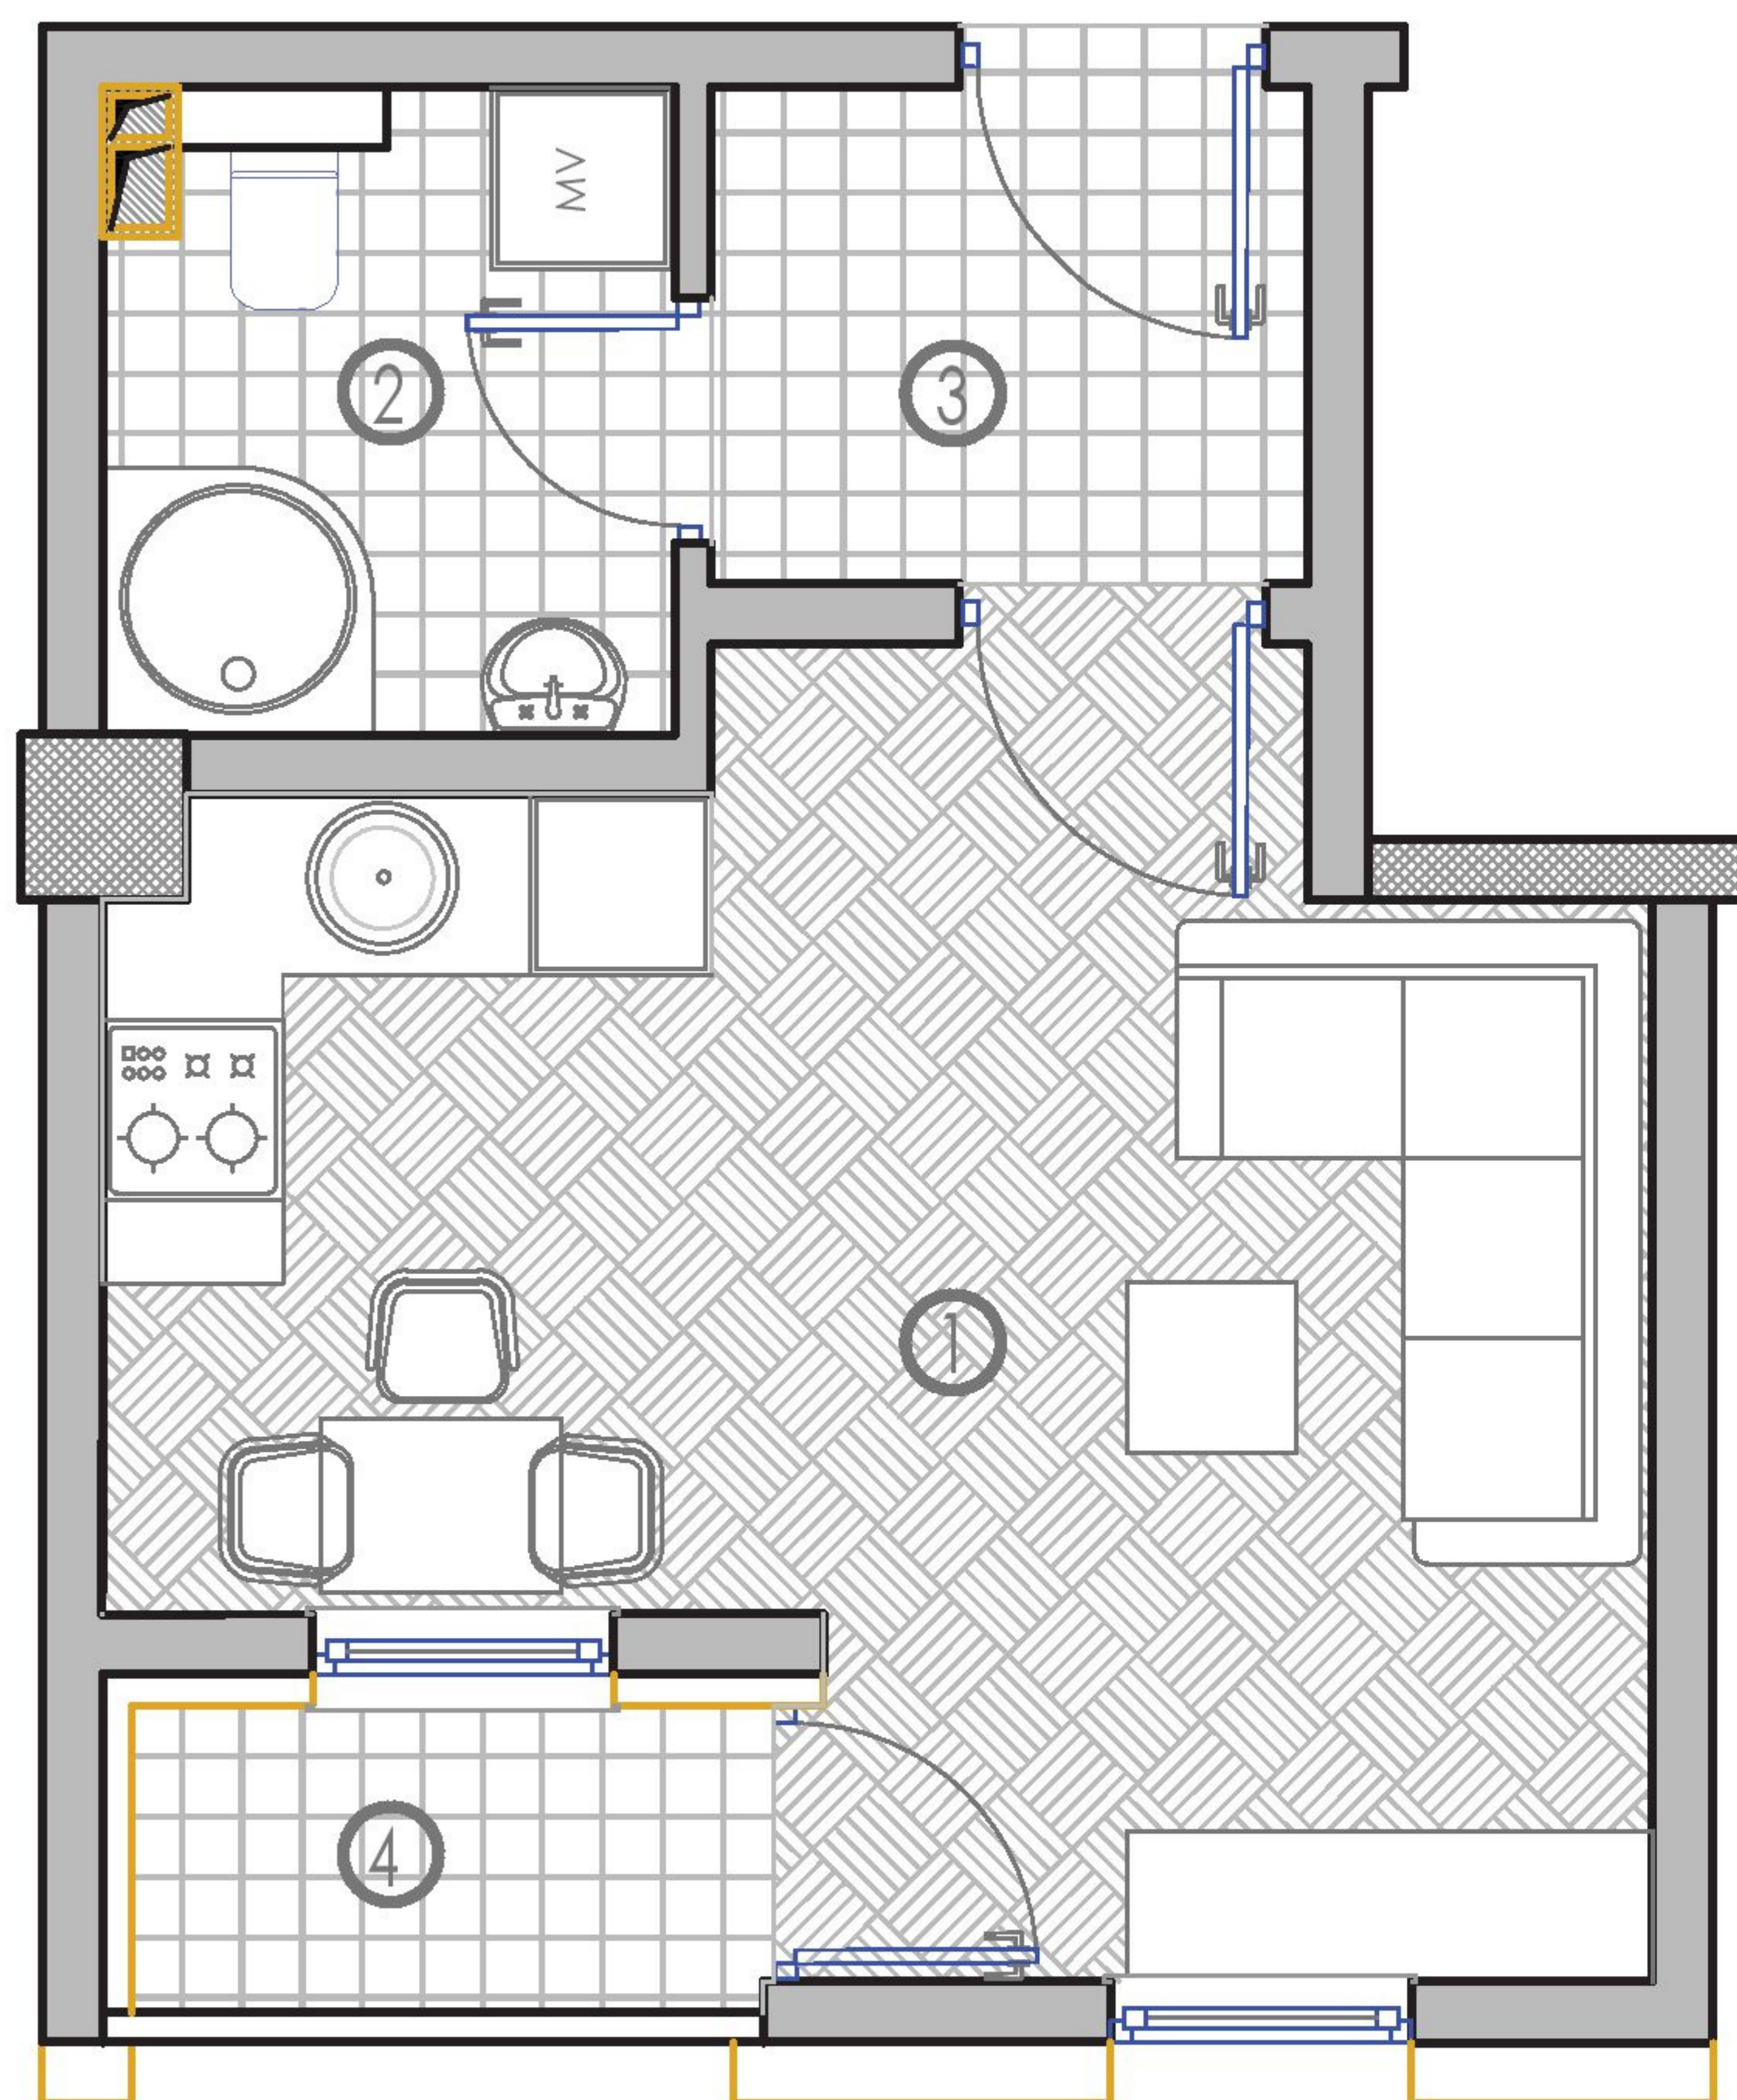

SADRŽAJ :

- 1.DNEVNI BORAVAK : 8,97 m²
- 2.TRPEZARIJA : 2,88 m²
- 3.KUHINJA : 3,93 m²
- 4.HODNIK: 4,25 m²
- 5.KUPATILO : 4,35 m²
- 6.SPAVAĆA SOBA : 11,21 m²
- 7.LOĐA : 2,78 * 0,75 = 2,08 m²

DOSTUPNO!

TREĆI SPRAT : STAN BR. 31

P = 40,69 m²

SADRŽAJ :

- 1.DNEVNI BORAVAK : 11,06 m²
- 2.TRPEZARIJA : 2,88 m²
- 3.KUHINJA : 3,93 m²
- 4.HODNIK: 3,97 m²
- 5.KUPATILO : 4,09 m²
- 6.SPAVAĆA SOBA : 10,92 m²
- 7.LOĐA : 3,39 * 0,75 = 2,54 m²

PRODANO!

SADRŽAJ :

- 1. DNEVNI BORAVAK
+
TRPEZARIJA
+
KUHINJA : 17,74 m²
- 2.KUPATILO : 3,95 m²
- 3.HODNIK : 3,26 m²
- 4.LOĐA : 2,31 * 0,75 = 1,73m

REZERVISANO!

TREĆI SPRAT : STAN BR. 33

P = 50,85 m²

SADRŽAJ :

- 1.DNEVNI BORAVAK : 12,19 m²
- 2.TRPEZARIJA : 7,22 m²
- 3.KUHINJA : 6,15 m²
- 4.SPAVAĆA SOBA: 10,20 m²
- 5.KUPATILO : 3,86 m²
- 6.HODNIK : 9,91 m²
- 7.LOĐA : 1,76 * 0,75 = 1,32 m²

DOSTUPNO!

TREĆI SPRAT : STAN BR. 34