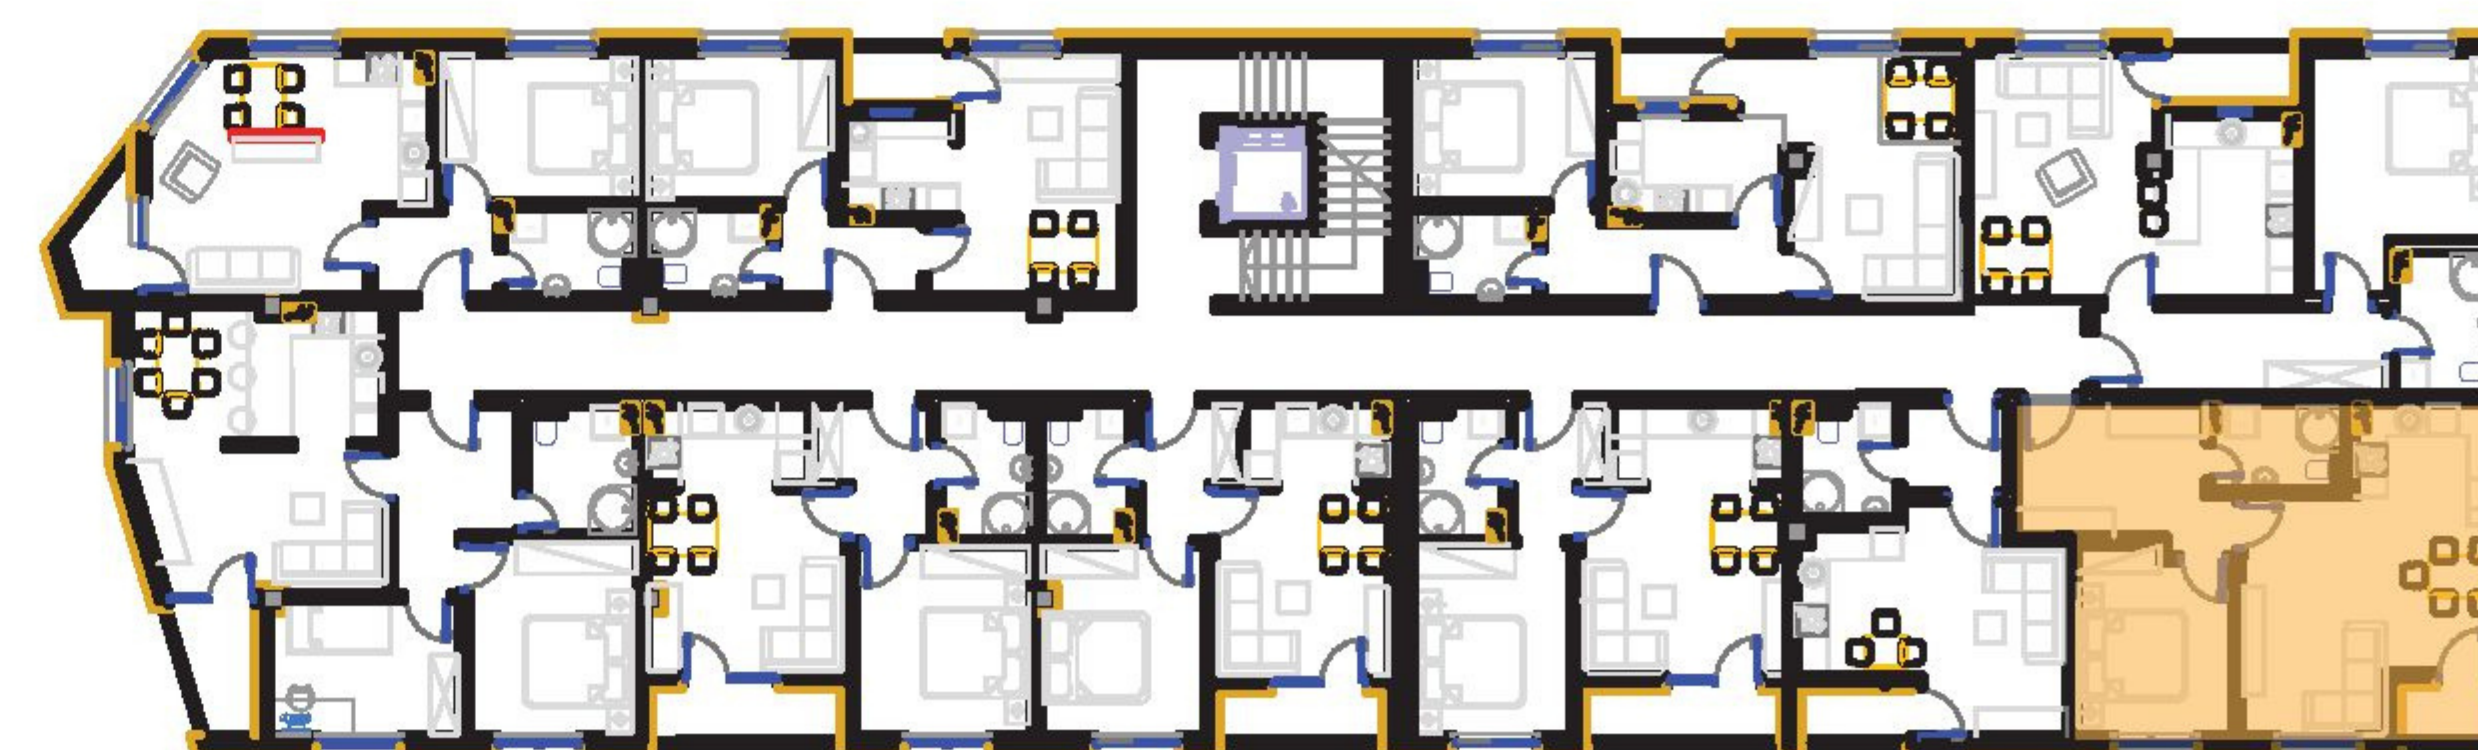

SADRŽAJ :

- 1.DNEVNI BORAVAK : 12,19 m²
- 2.TRPEZARIJA : 7,22 m²
- 3.KUHINJA : 6,15 m²
- 4.SPAVAĆA SOBA: 10,20 m²
- 5.KUPATILO : 3,86 m²
- 6.HODNIK : 9,91 m²
- 7.LOĐA : 1,76 * 0,75 = 1,32 m²

DOSTUPNO!