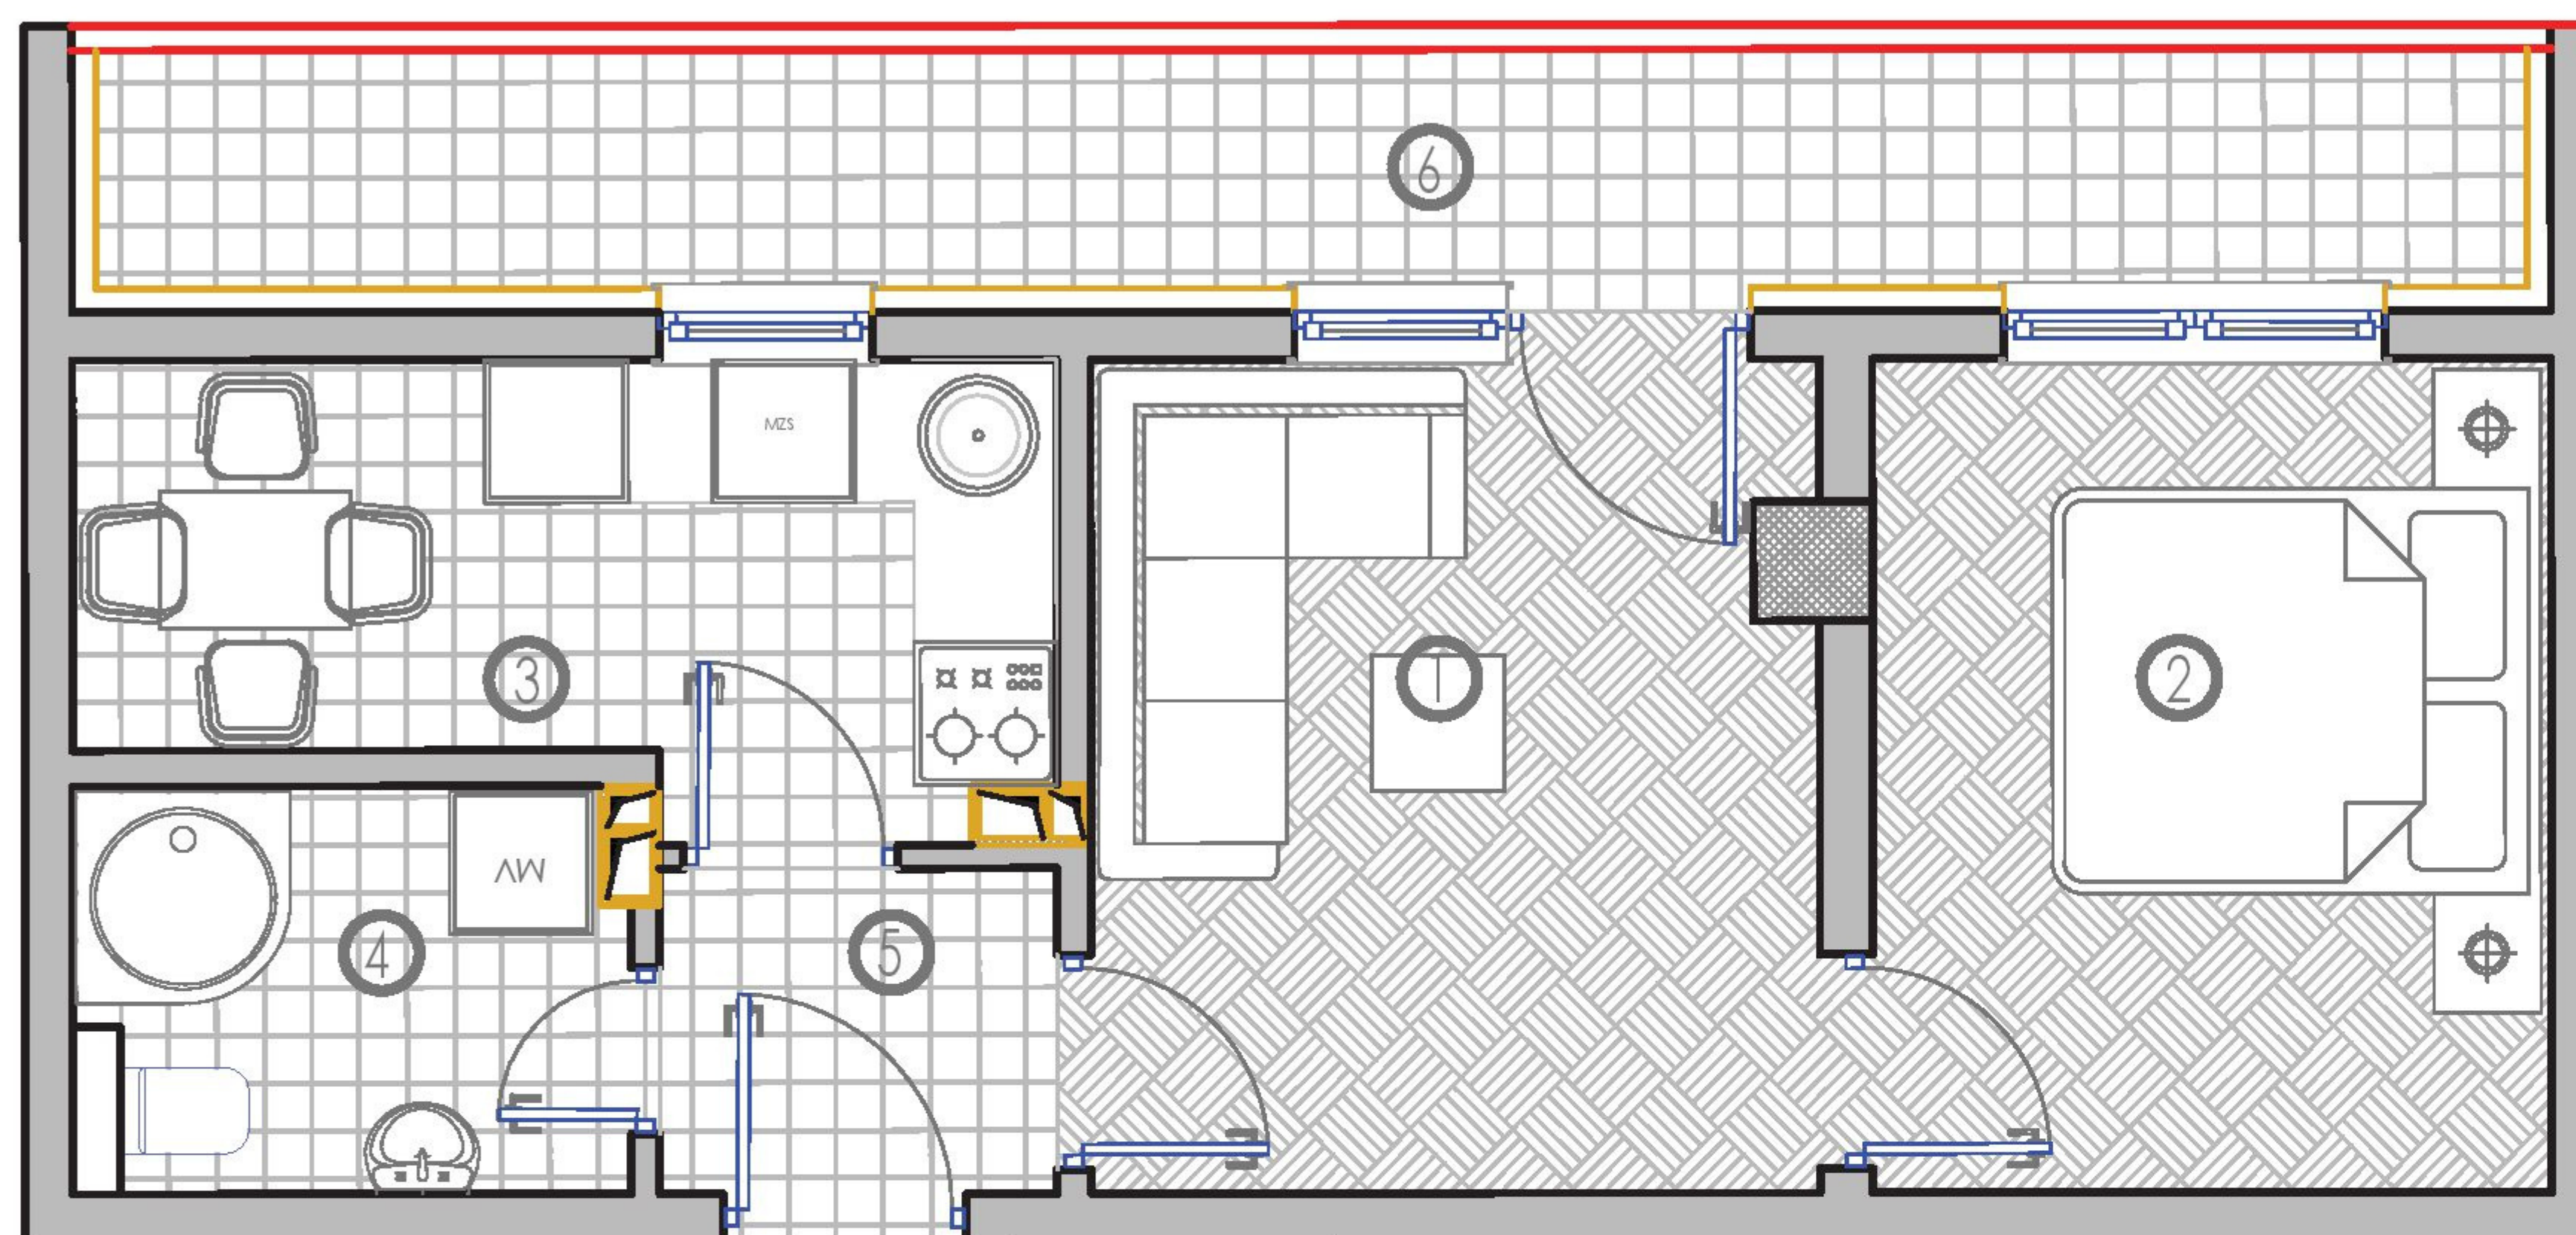

P = 50,85 m²

SADRŽAJ :

- 1.DNEVNI BORAVAK : 12,19 m²
- 2.TRPEZARIJA : 7,22 m²
- 3.KUHINJA : 6,15 m²
- 4.SPAVAĆA SOBA: 10,20 m²
- 5.KUPATILO : 3,86 m²
- 6.HODNIK : 9,91 m²
- 7.LOĐA : 1,76 * 0,75 = 1,32 m²

DOSTUPNO!

POVUČENA ETAŽA : STAN BR. 44

P = 53,10 m²

SADRŽAJ :

- 1.DNEVNI BORAVAK : 11,78 m²
- 2.KUHINJA
+
TRPEZARIJA : 9,63 m²
- 3.SPAVAĆA SOBA: 11,03 m²
- 4.KUPATILO : 4,65 m²
- 5.HODNIK : 8,88 m²
- 6.LOĐA 1: 6,09 * 0,75 = 1,32 m²
- 7.LOĐA 2 : 3,41 * 0,75 = 2,56 m²

DOSTUPNO!

PRIZEMLJE : STAN BR. 45

P = 41,69 m²

SADRŽAJ :

- 1. DNEVNI BORAVAK : 10,60 m²
- 2. SPAVAĆA SOBA : 9,97 m²
- 3. KUHINJA
- +
TRPEZARIJA : 3,93 m²
- 4. KUPAULO : 3,81 m²
- 5. HODNIK : 2,27 m²
- 6. LOĐA 1 : 10,21 * 0,75 = 7,65 m²