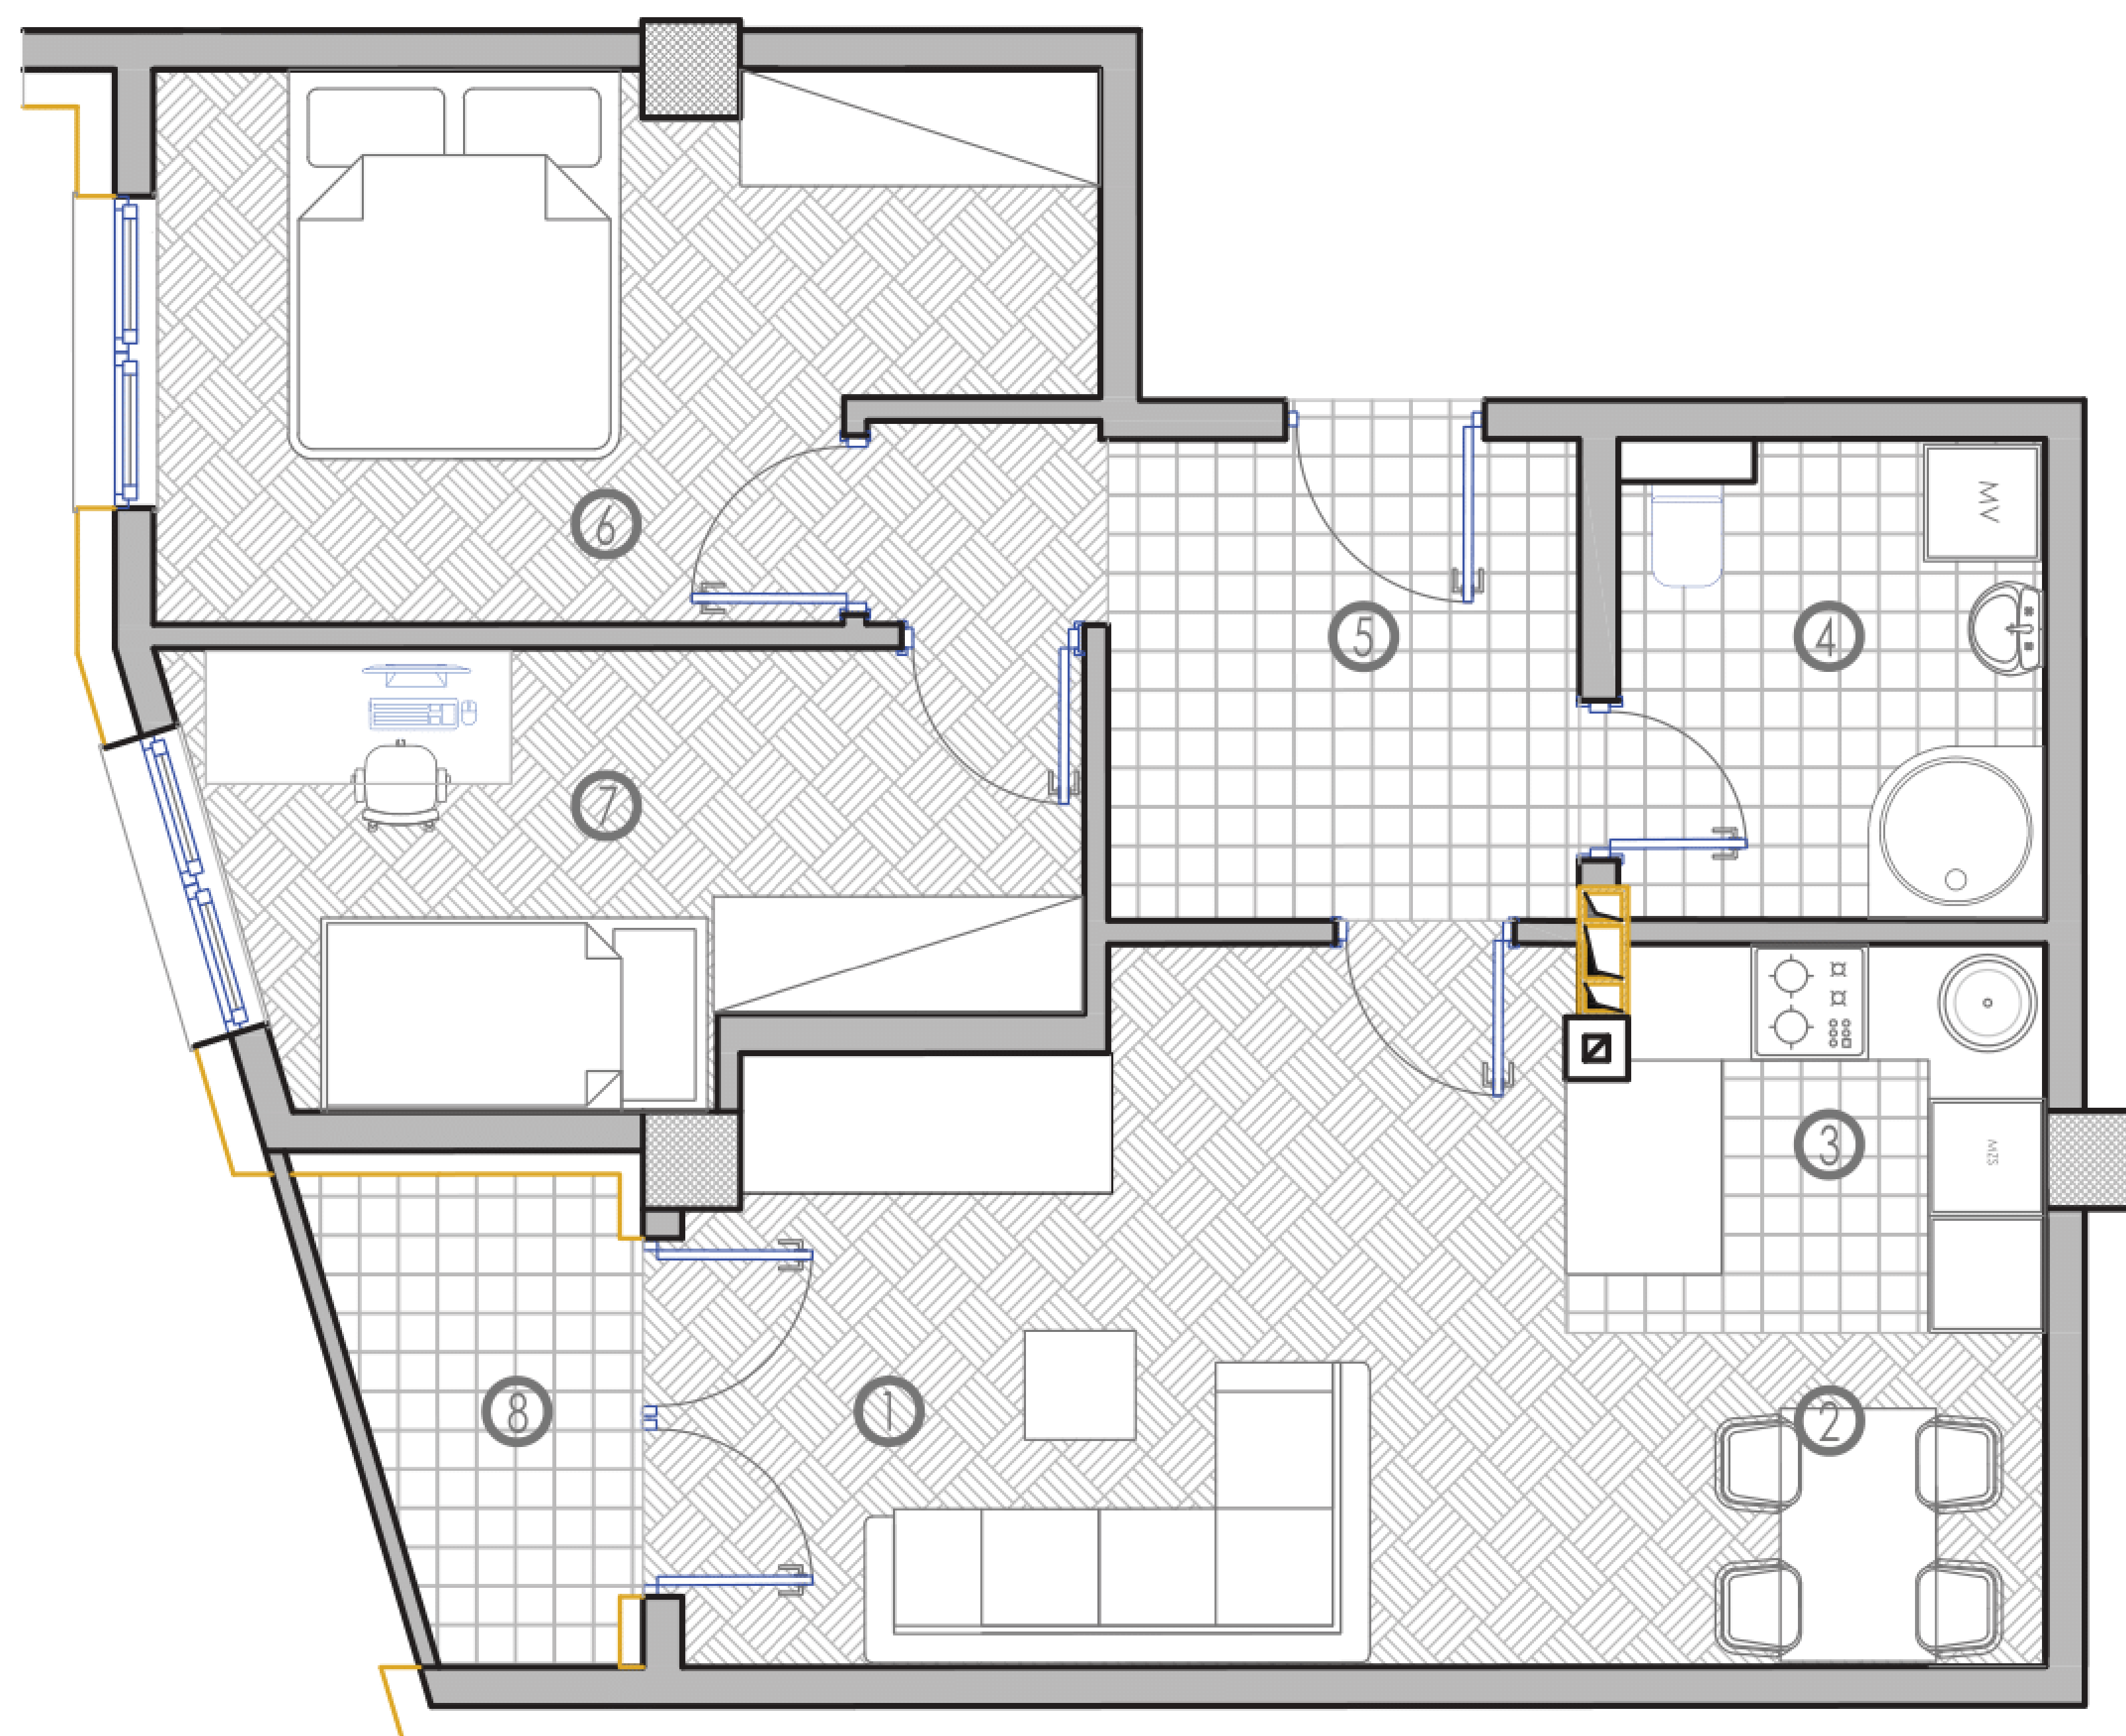

DOSTUPNO!

PRVI SPRAT : STAN BR. 7

P = 41,92 m²

SADRŽAJ :

- 1.DNEVNI BORAVAK : 11,51 m²
- 2.TRPEZARIJA : 4,03 m²
- 3.KUHINJA : 5,98 m²
- 4.SPAVAĆA SOBA:10,77 m²
- 5.KUPATILO : 4,02 m²
- 6.HODNIK : 3,77m²
- 7.LOĐA : 2,46 * 0,75 = 1,84 m²

DOSTUPNO!

SADRŽAJ :

- 1.DNEVNI BORAVAK : 15,53 m²
- 2.TRPEZARIJA: 5,10 m²
- 3.KUHINJA : 3,53 m²
- 4.KUPATILO: 5,40 m²
- 5.HODNIK: 7,33 m²
- 6.SPAVAĆA SOBA : 12,16m²
- 7.DJEČIJA SOBA : 9,54 m²
- 8. LOĐA : 3,28 * 0,75 = 2,46 m²

DOSTUPNO!

SADRŽAJ :

- 1. DNEVNI BORAVAK : 10,58 m²
- 2. TRPEZARIJA : 3,03 m²
- 3. KUHINJA : 4,48 m²
- 4. HODNIK : 4,41 m²
- 5. KUPATILO : 4,66 m²
- 6. SPAVAĆA SOBA : 11,79 m²
- 7. LOĐA : 4,02 * 0,75 = 3,01 m²