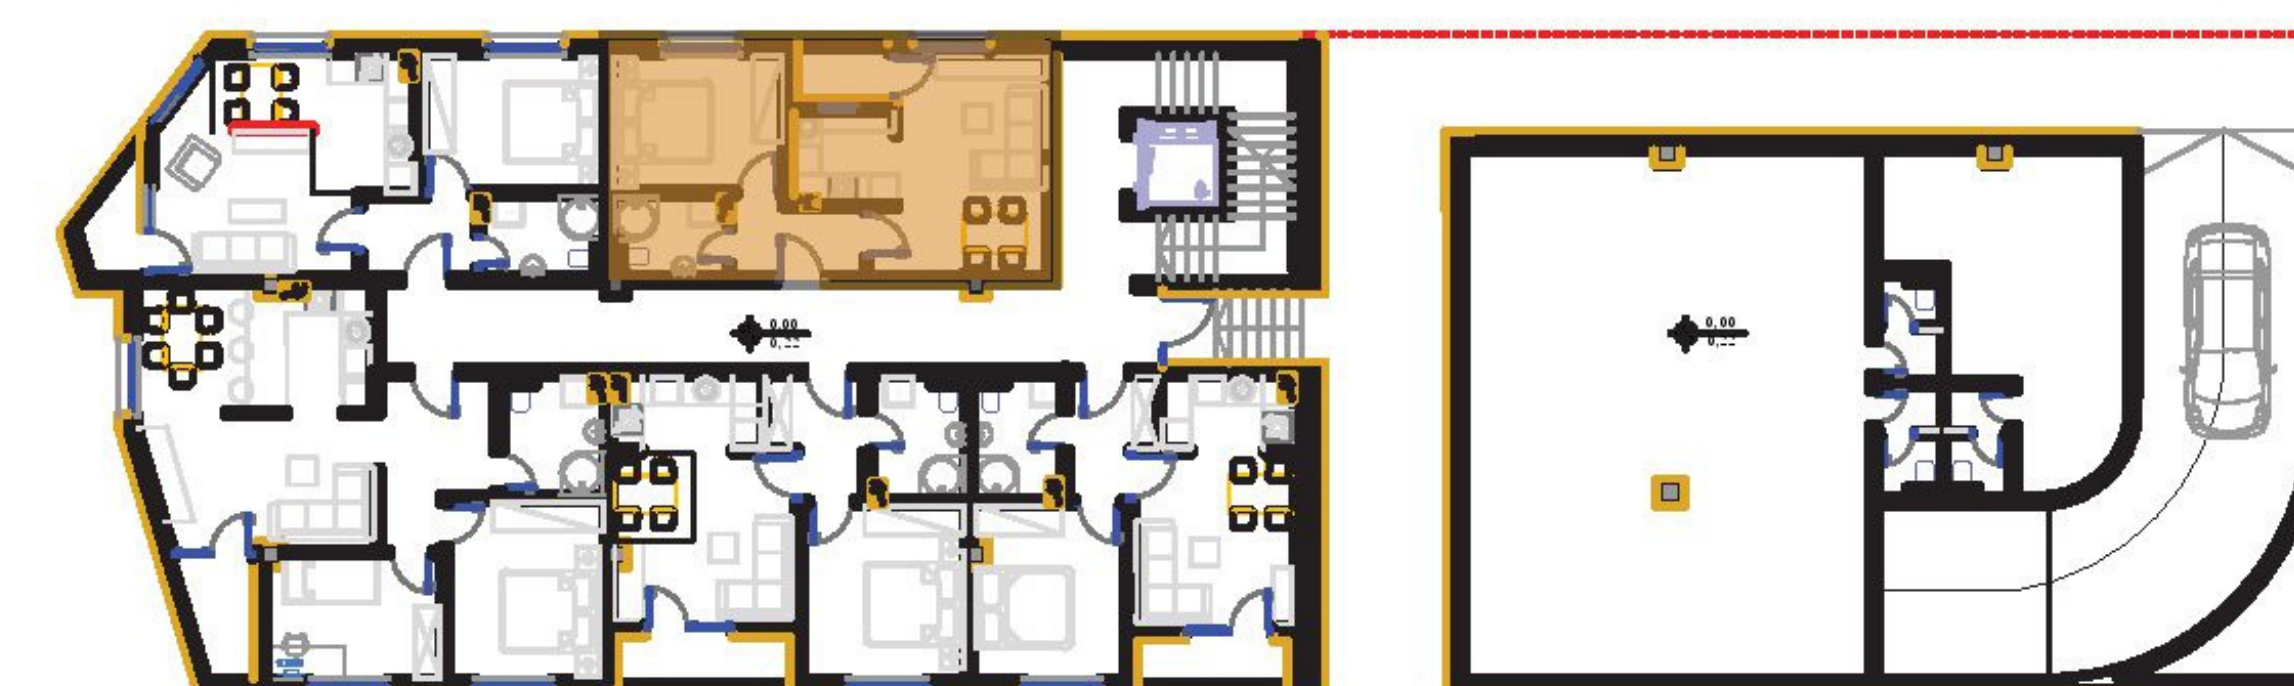

SADRŽAJ :

1. DNEVNI BORAVAK : 11,45 m²
2. TRPEZARIJA : 3,19 m²
3. KUHINJA : 3,99 m²
4. SPAVAĆA SOBA : 9,98 m²
5. KUPATILO : 3,80 m²
6. HODNIK : 4,13 m²
7. LOĐA : 1,9 * 0,75 = 1.42 m²

DOSTUPNO!

PRIZEMLJE : STAN BR. 2