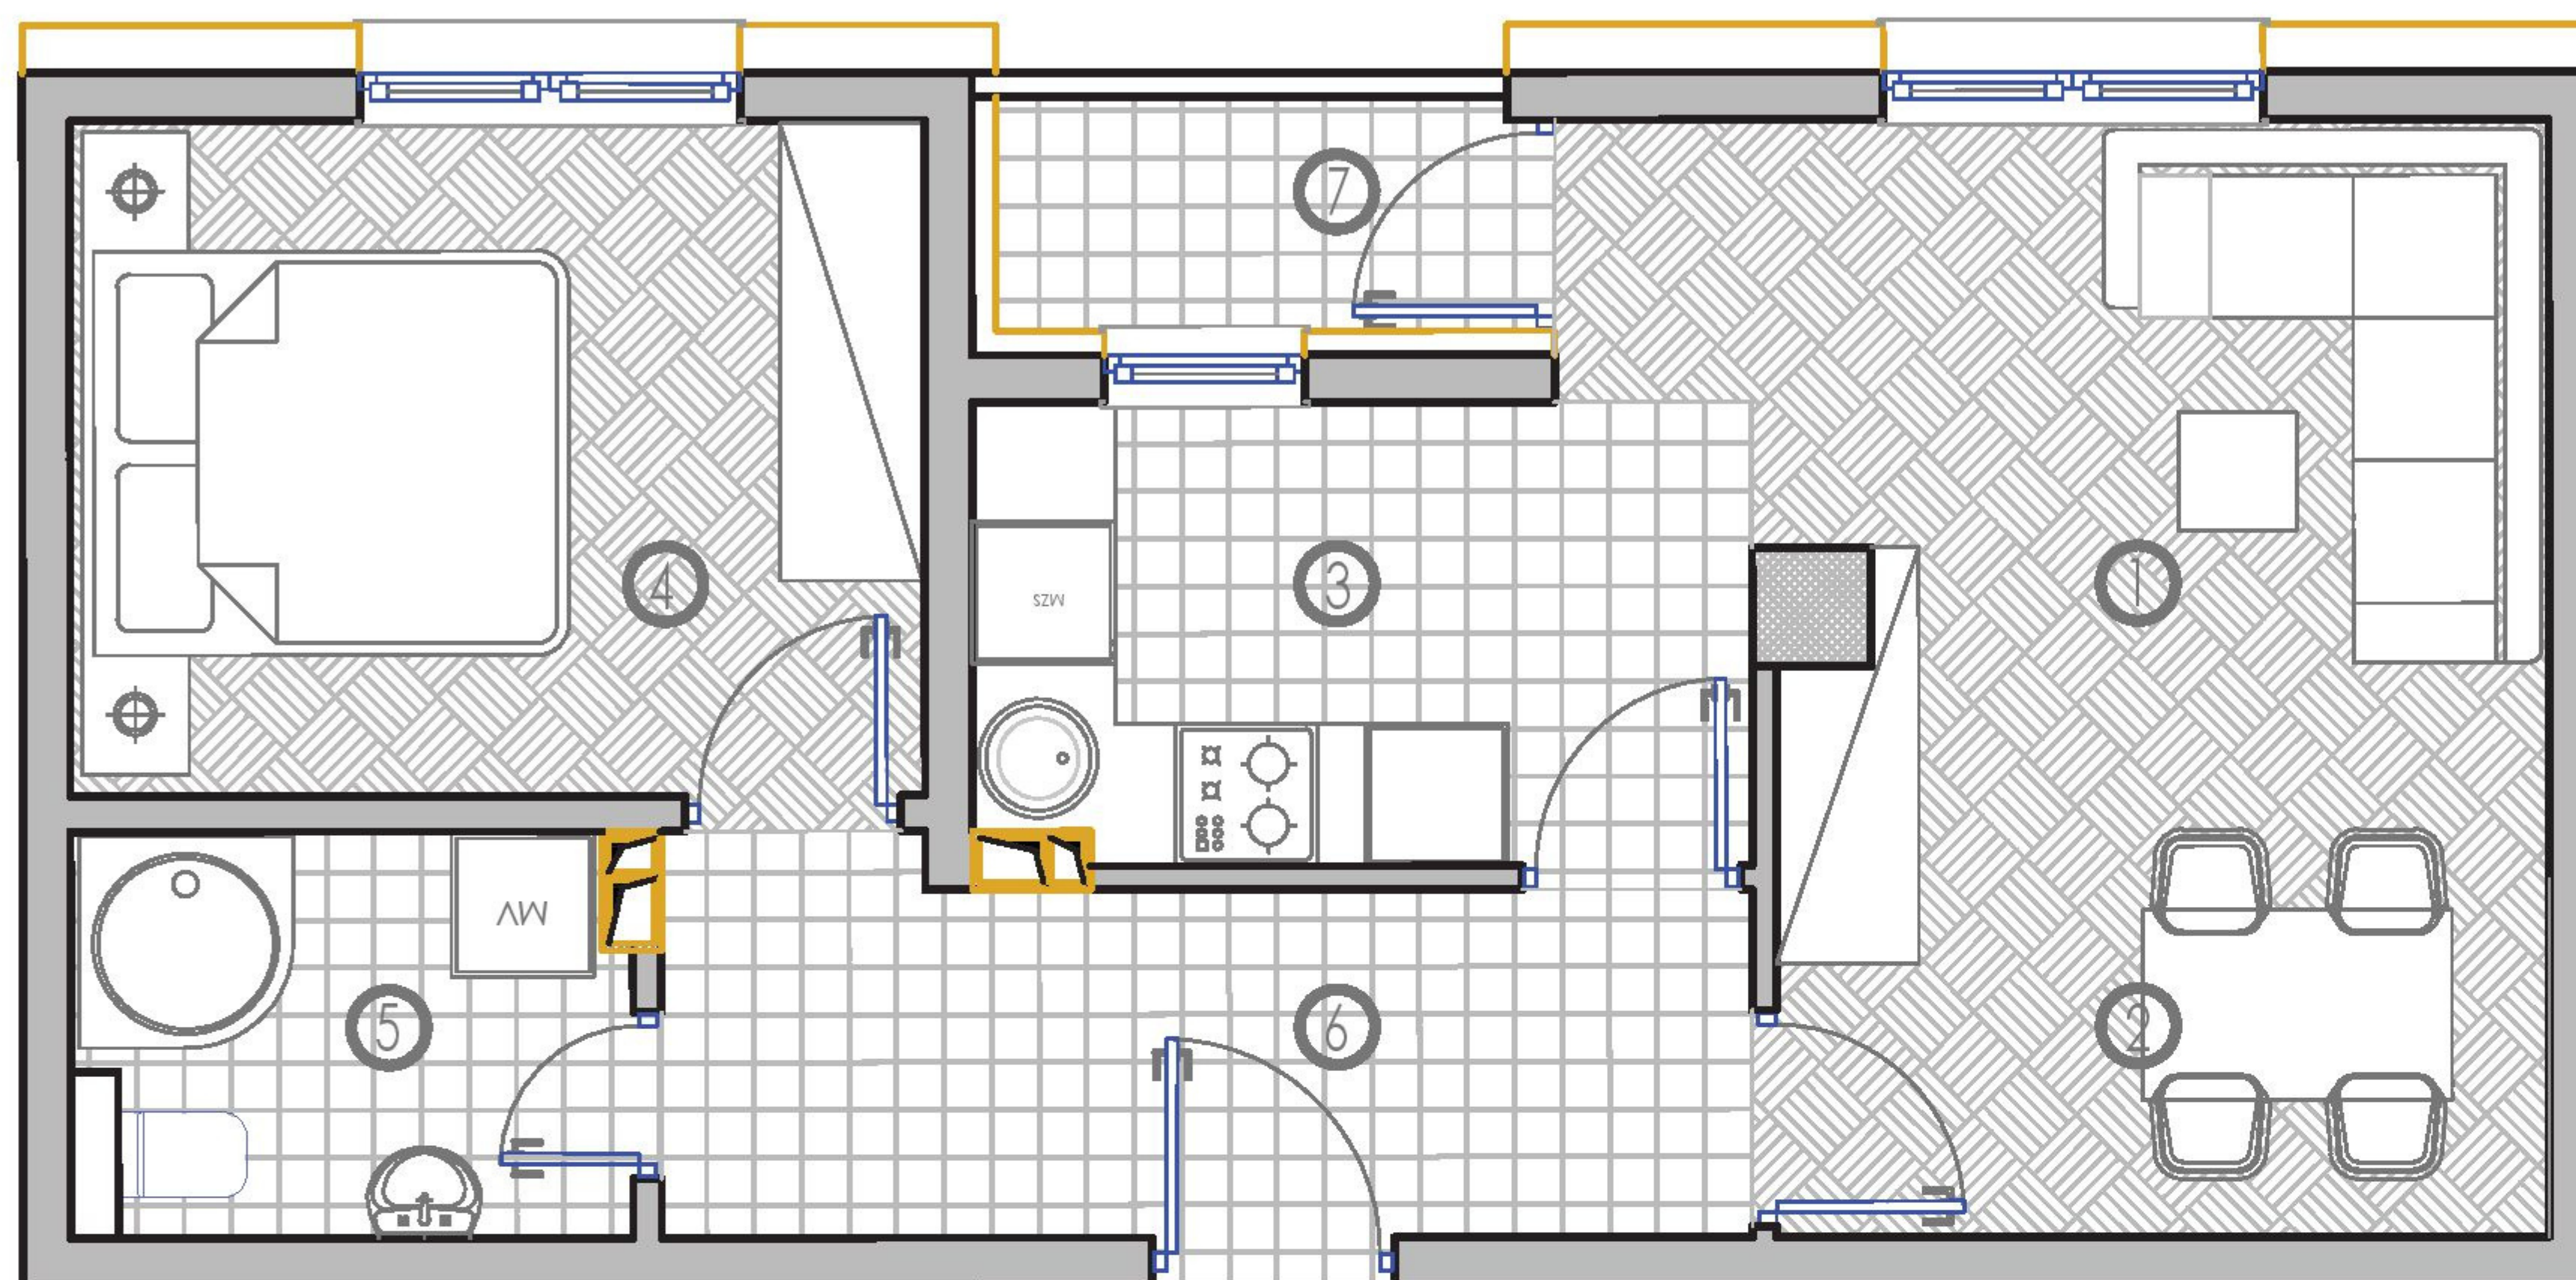

- 1.DNEVNI BORAVAK : 12,19 m²
- 2.TRPEZARIJA : 7,22 m²
- 3.KUHINJA : 6,15 m²
- 4.SPAVAĆA SOBA: 10,20 m²
- 5.KUPATILO : 3,86 m²
- 6.HODNIK : 9,91 m²
- 7.LOĐA : 1,76 * 0,75 = 1,32 m²

DOSTUPNO!

TREĆI SPRAT : STAN BR. 34

P = 54,53 m²

SADRŽAJ :

- 1.DNEVNI BORAVAK : 12,38 m²
- 2.TRPEZARIJA
+
KUHINJA : 13,45 m²
- 3.SPAVAĆA SOBA: 12,57 m²
- 4.KUPATILO : 5,25 m²
- 5.HODNIK : 9,15 m²
- 6.LOĐA : 2,31 * 0,75 = 1,73 m²

DOSTUPNO!

TREĆI SPRAT : STAN BR. 35

P = 45,24 m²

SADRŽAJ :

1. DNEVNI BORAVAK : 13,68 m²
2. TRPEZARIJA : 2,55 m²
3. KUHINJA : 6,39 m²
4. SPAVAĆA SOBA : 10,16 m²
5. KUPATILO : 3,81 m²
6. HODNIK : 6,97 m²
7. LOĐA : 2,25 * 0,75 = 1,68 m²

PRODANO!

SADRŽAJ :

- 1.DNEVNI BORAVAK : 8,16 m²
- 2.SPAVAĆA SOBA: 7,54 m²
- 3. KUHINJA : 7,26 m²
- 4.KUPATILO : 3,68 m²
- 5.HODNIK : 1,95 m²
- 6.LOĐA : 8,82 * 0,75 = 6,61 m²

DOSTUPNO!

POVUČENA ETAŽA : STAN BR. 37