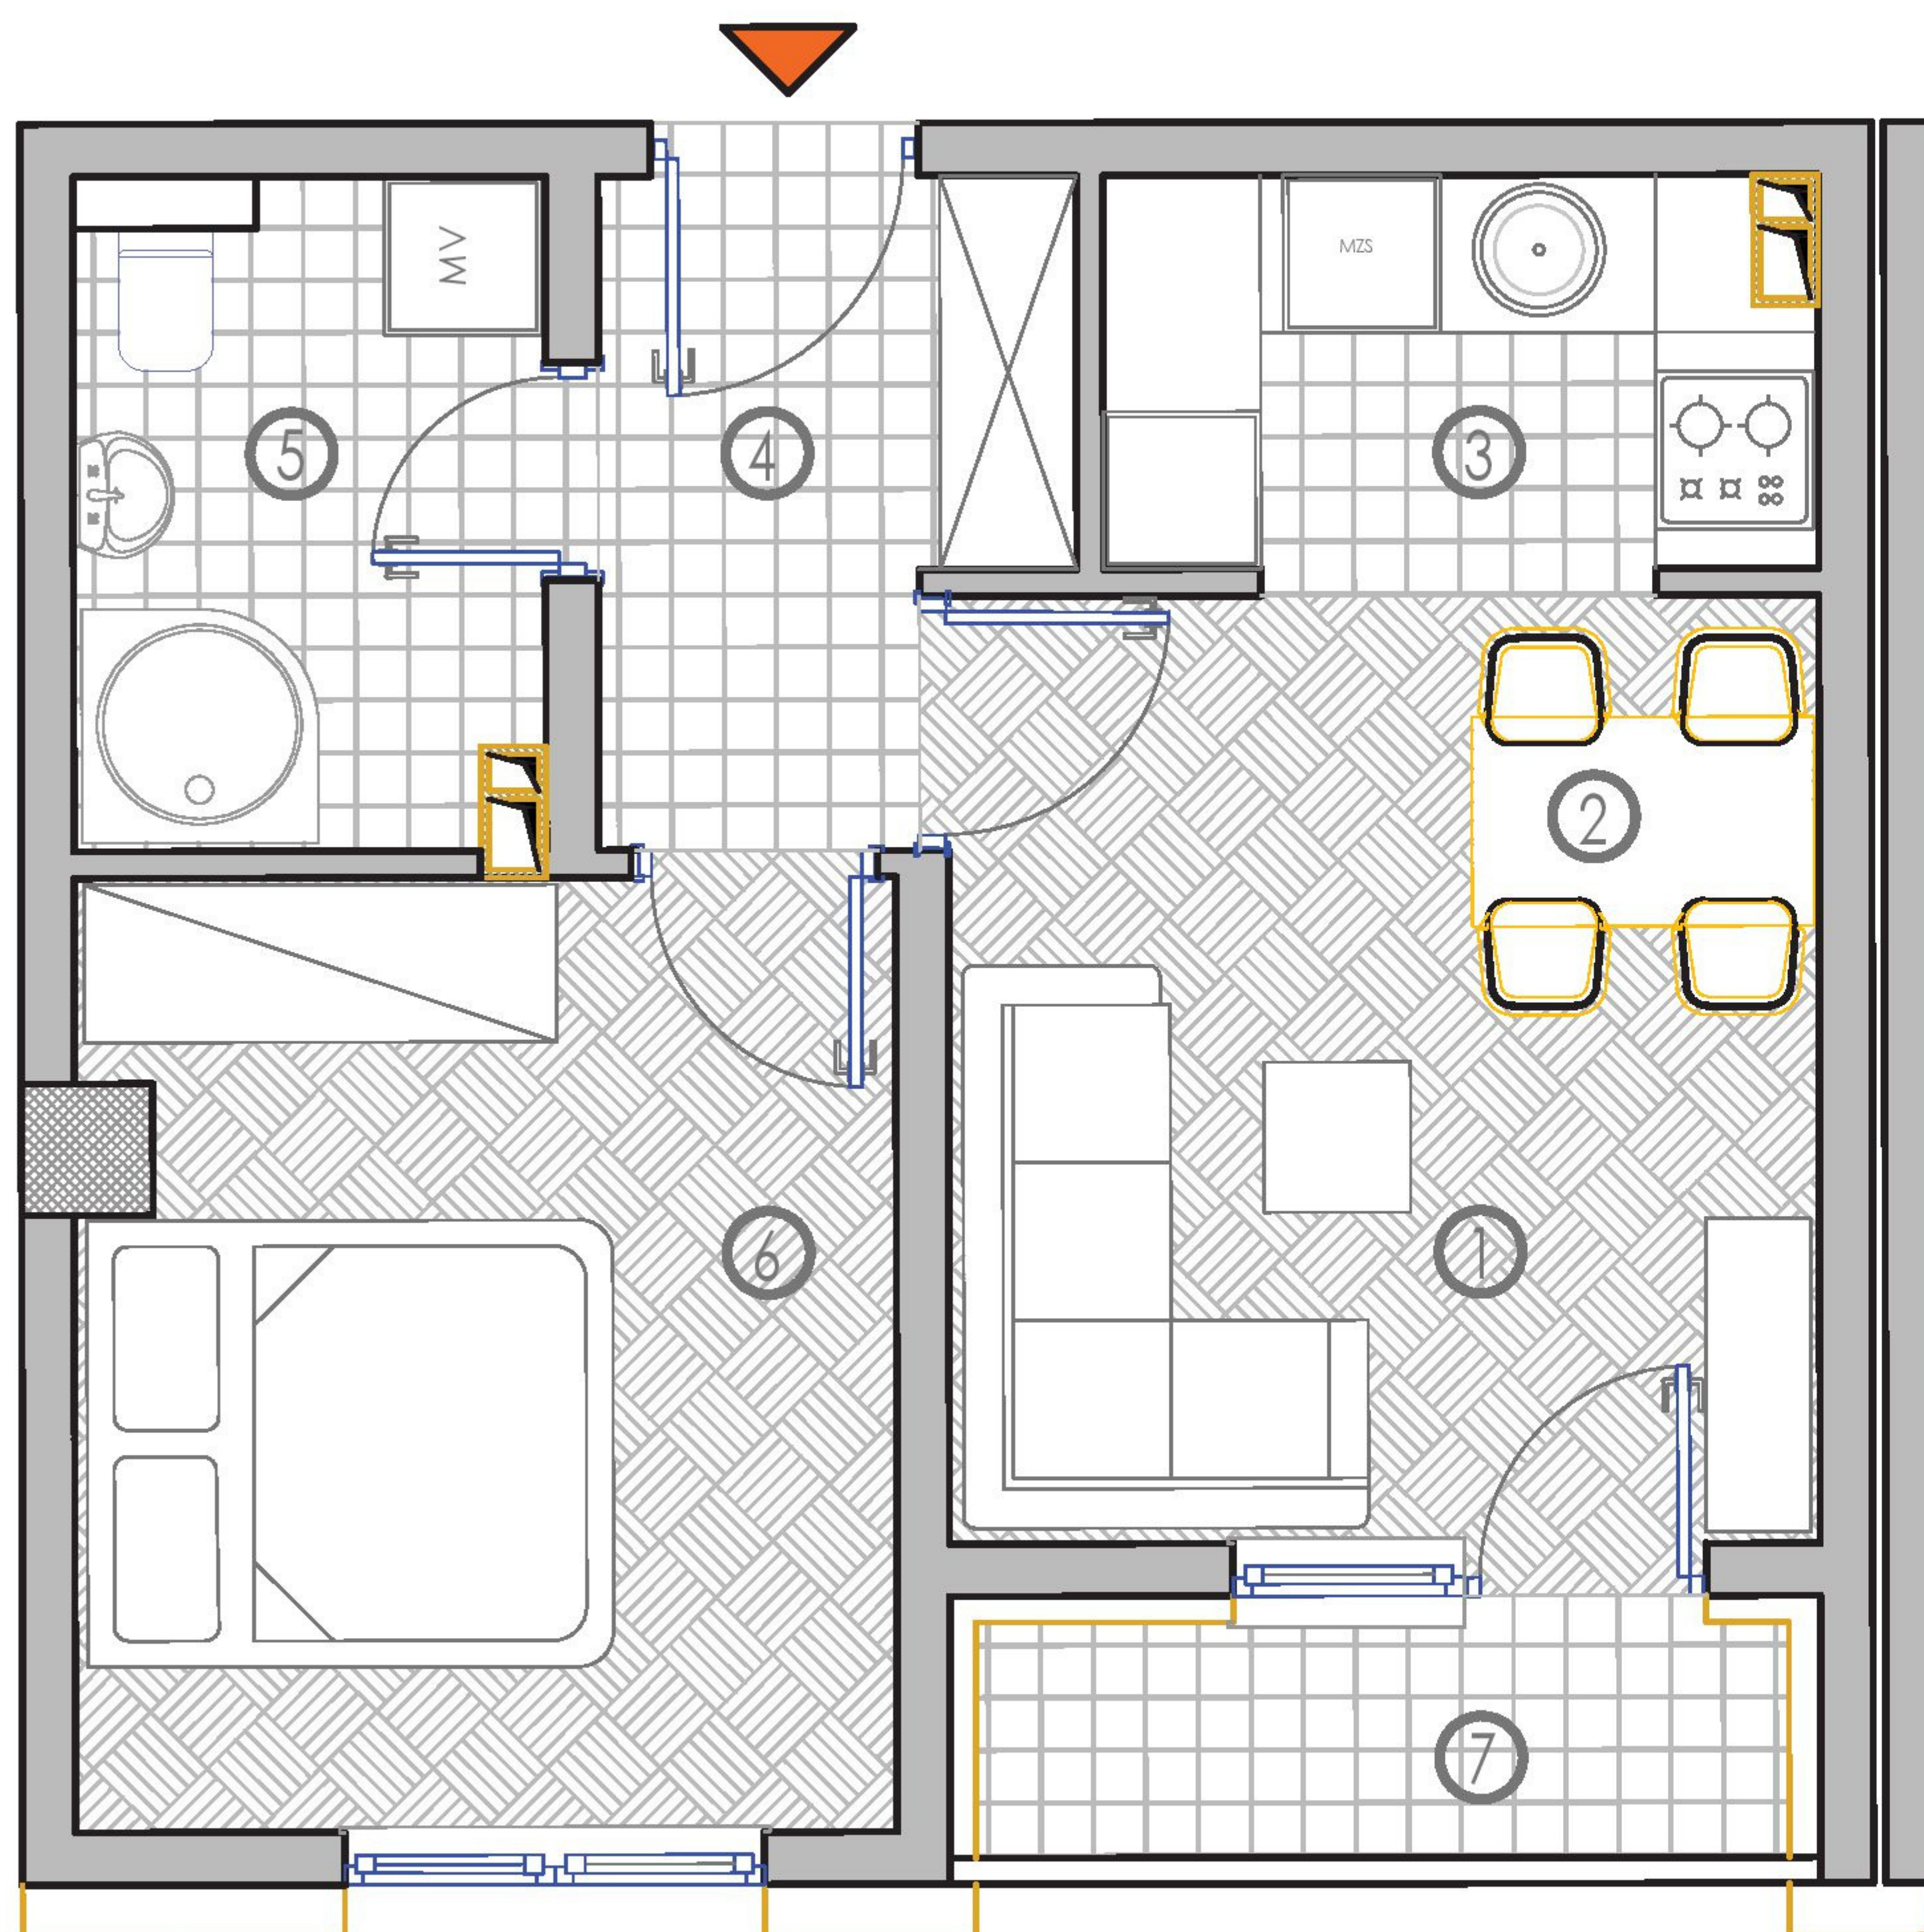

SADRŽAJ :

- 1.DNEVNI BORAVAK : 15,53 m²
- 2.TRPEZARIJA: 5,10 m²
- 3.KUHINJA : 3,53 m²
- 4.KUPATILO: 5,40 m²
- 5.HODNIK: 7,33 m²
- 6.SPAVAĆA SOBA : 12,16m²
- 7.DJEČIJA SOBA : 9,54 m²
- 8. LOĐA : 3,28 * 0,75 = 2,46 m²

DOSTUPNO!

SADRŽAJ :

- 1.DNEVNI BORAVAK : 10,58 m²
- 2.TRPEZARIJA : 3,03 m²
- 3.KUHINJA : 4,48 m²
- 4.HODNIK: 4,41 m²
- 5.KUPATILO : 4,66 m²
- 6.SPAVAĆA SOBA : 11,79 m²
- 7.LOĐA : 4,02 * 0,75 = 3,01 m²

REZERVISANO!

SADRŽAJ :

- 1.DNEVNI BORAVAK : 8,97 m²
- 2.TRPEZARIJA : 2,88 m²
- 3.KUHINJA : 3,93 m²
- 4.HODNIK: 4,25 m²
- 5.KUPATILO : 4,35 m²
- 6.SPAVAĆA SOBA : 11,21 m²
- 7.LOĐA : 2,78 * 0,75 = 2,08 m²

DOSTUPNO!

TREĆI SPRAT : STAN BR. 31

P = 40,69 m²

SADRŽAJ :

- 1.DNEVNI BORAVAK : 11,06 m²
- 2.TRPEZARIJA : 2,88 m²
- 3.KUHINJA : 3,93 m²
- 4.HODNIK: 3,97 m²
- 5.KUPATILO : 4,09 m²
- 6.SPAVAĆA SOBA : 10,92 m²
- 7.LOĐA : 3,39 * 0,75 = 2,54 m²