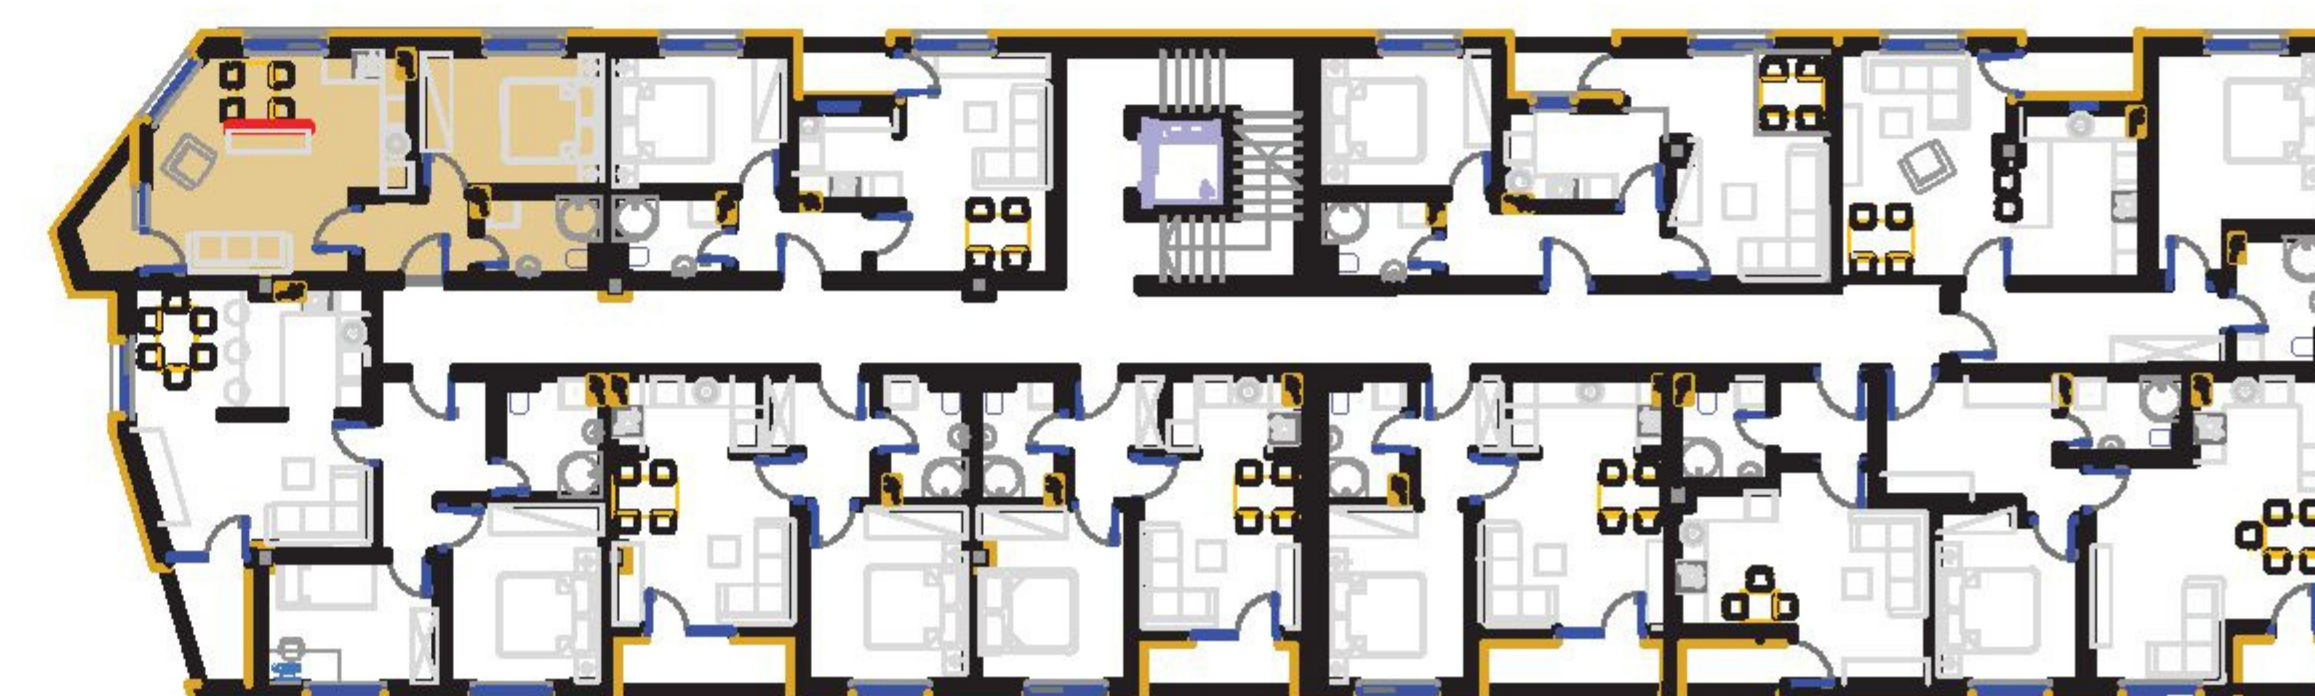

DOSTUPNO!

DRUGI SPRAT : STAN BR. 17

P = 41,92 m²

SADRŽAJ :

- 1.DNEVNI BORAVAK : 11,51 m²
- 2.TRPEZARIJA : 4,03 m²
- 3.KUHINJA : 5,98 m²
- 4.SPAVAĆA SOBA: 10,77 m²
- 5.KUPATILO : 4,02 m²
- 6.HODNIK : 3,77m²
- 7.LOĐA : 2,46 * 0,75 = 1,84 m²

PRODANO!

SADRŽAJ :

- 1.DNEVNI BORAVAK : 15,53 m²
- 2.TRPEZARIJA: 5,10 m²
- 3.KUHINJA : 3,53 m²
- 4.KUPATILO: 5,40 m²
- 5.HODNIK: 7,33 m²
- 6.SPAVAĆA SOBA : 12,16m²
- 7.DJEČIJA SOBA : 9,54 m²
- 8. LOĐA : 3,28 * 0,75 = 2,46 m²