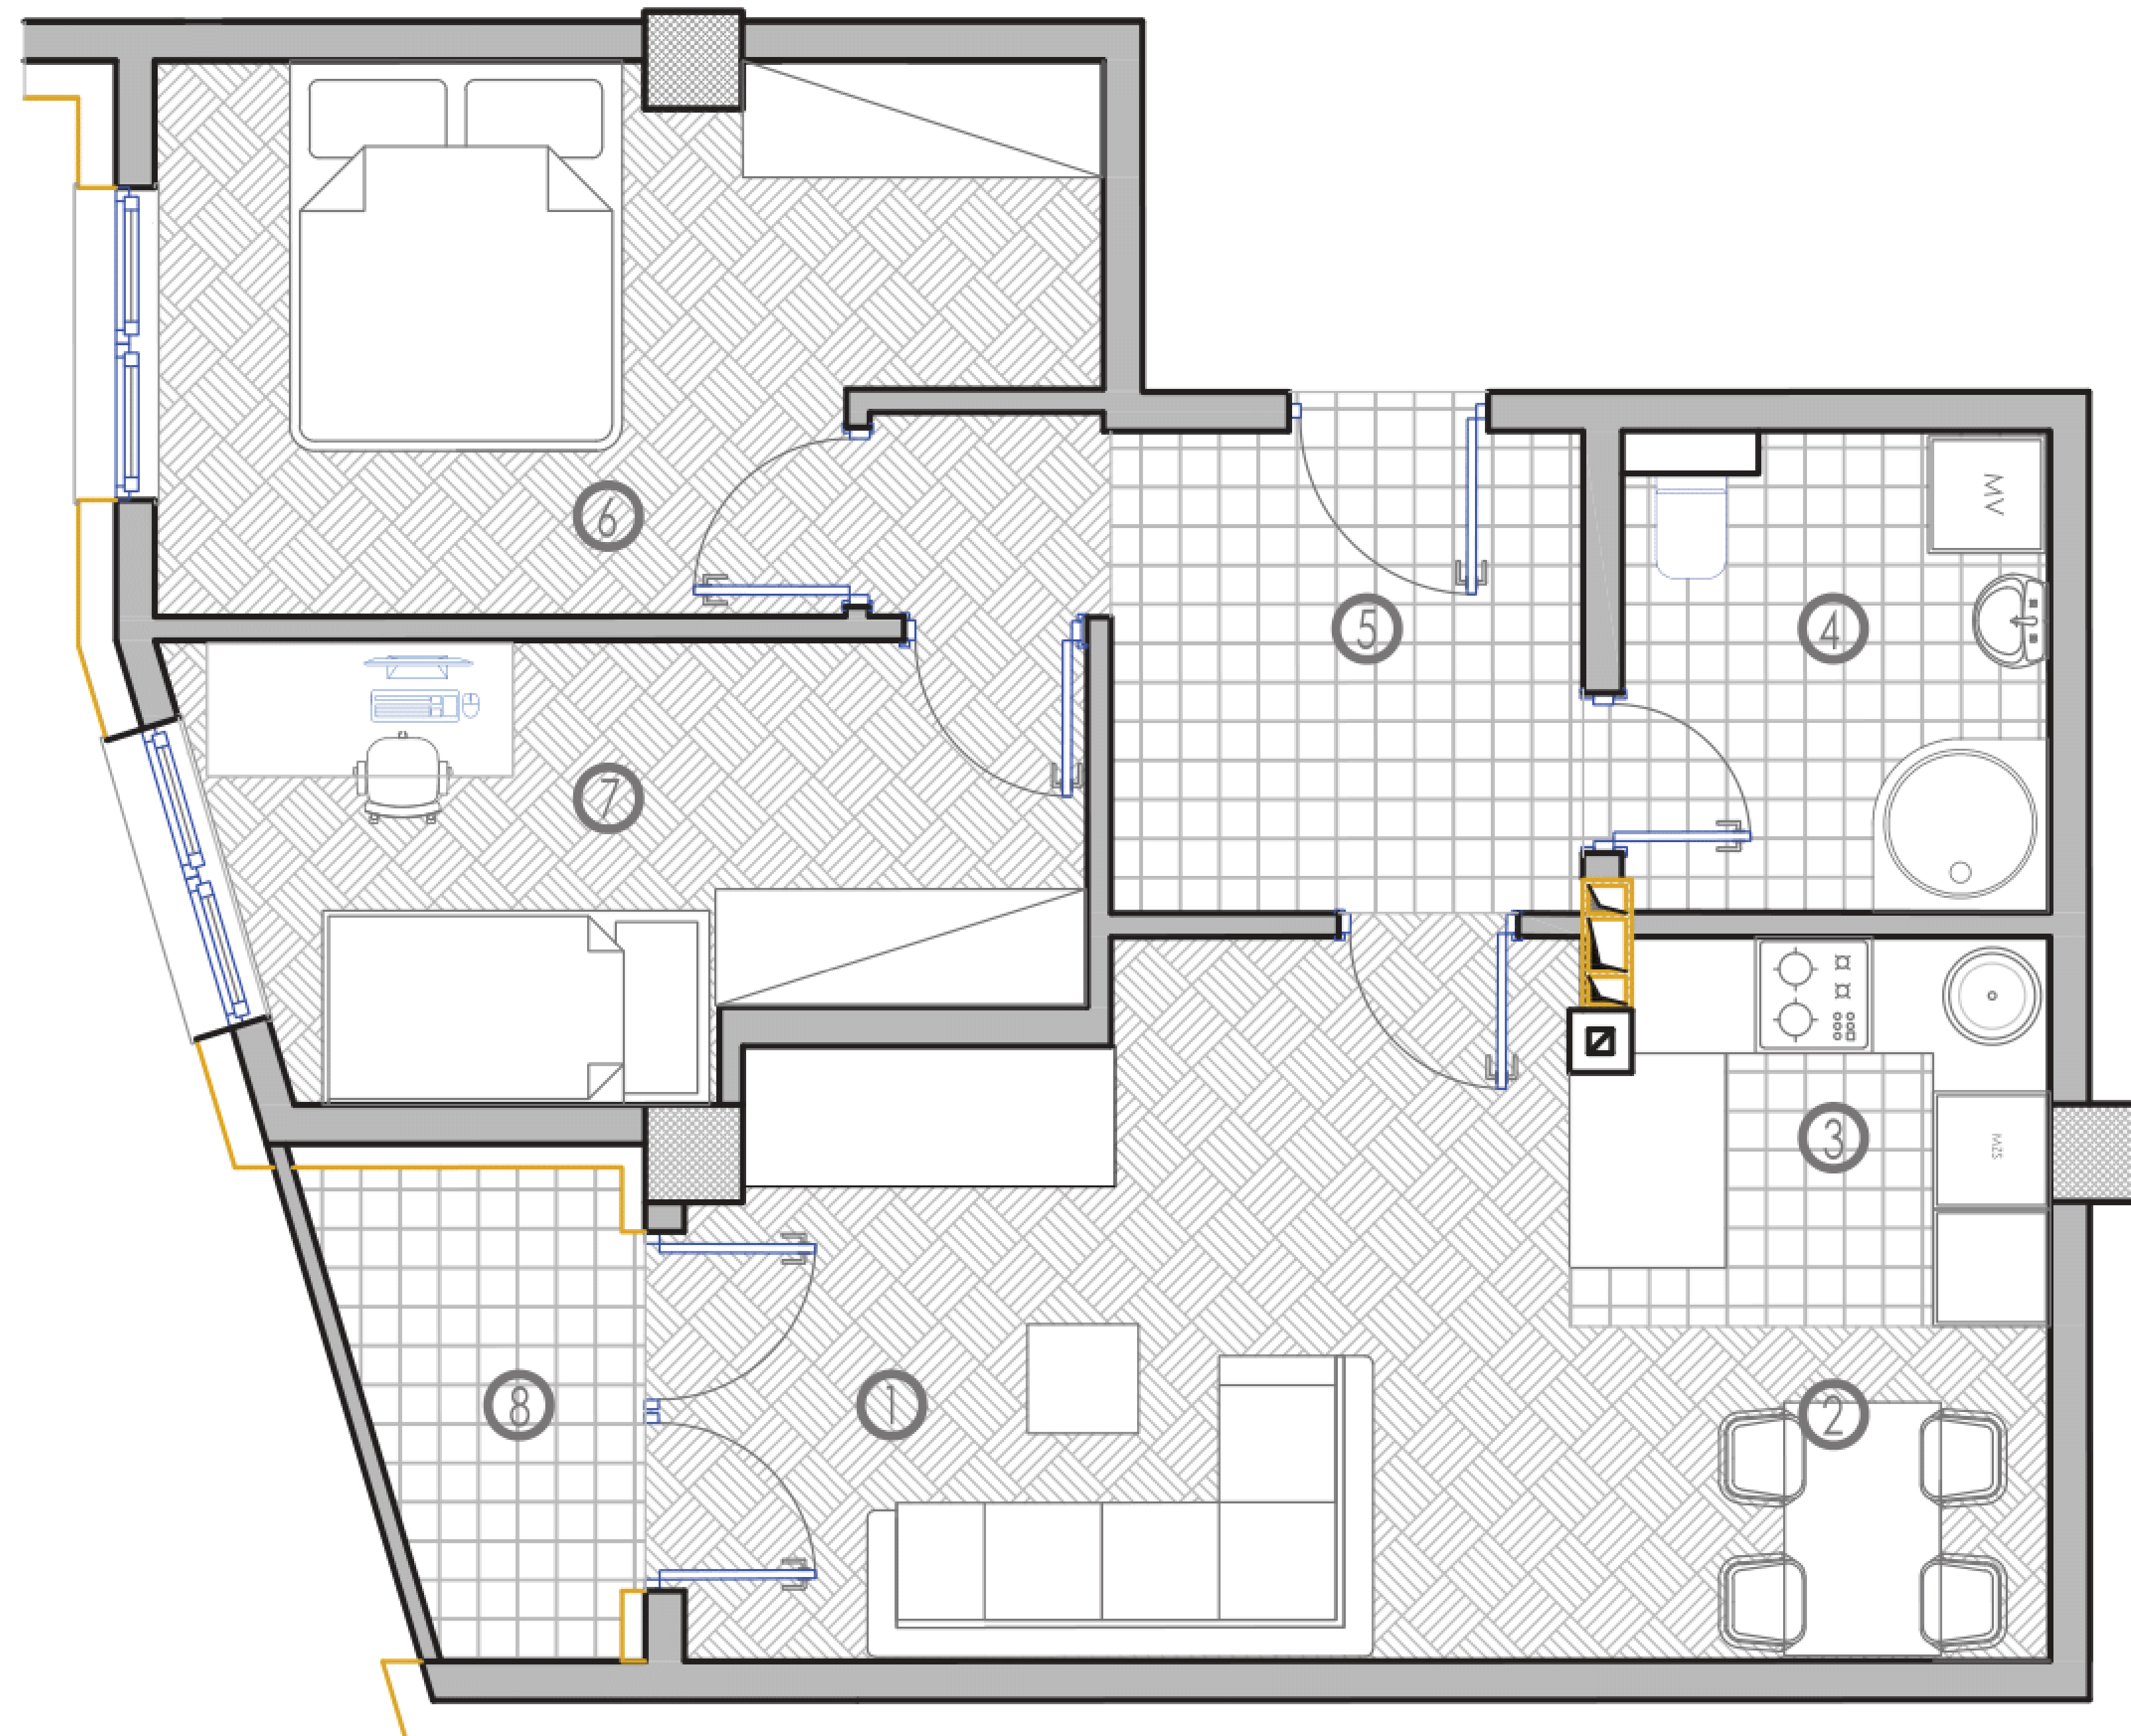

SADRŽAJ :

- 1.DNEVNI BORAVAK : 8,16 m²
- 2.SPAVAĆA SOBA: 7,54 m²
- 3. KUHINJA : 7,26 m²
- 4.KUPATILO : 3,68 m²
- 5.HODNIK : 1,95 m²
- 6.LOĐA : 8,82 * 0,75 = 6,61 m²

DOSTUPNO!

POVUČENA ETAŽA : STAN BR. 37

P = 38,28 m²

SADRŽAJ :

- 1.DNEVNI BORAVAK : 14,94 m²
- 2.KUHINJA : 4,44 m²
- 3.KUPATILO : 3,80 m²
- 4.HODNIK : 1,92 m²
- 5.LOĐA : 17,16* 0,75 = 12,87 m²

DOSTUPNO!

SADRŽAJ :

- 1.DNEVNI BORAVAK : 15,53 m²
- 2.TRPEZARIJA: 5,10 m²
- 3.KUHINJA : 3,53 m²
- 4.KUPATILO: 5,40 m²
- 5.HODNIK: 7,33 m²
- 6.SPAVAĆA SOBA : 12,16m²
- 7.DJEČIJA SOBA : 9,54 m²
- 8. LOĐA : 3,28 * 0,75 = 2,46 m²

PRODANO!

SADRŽAJ :

- 1.DNEVNI BORAVAK : 10,58 m²
- 2.TRPEZARIJA : 3,03 m²
- 3.KUHINJA : 4,48 m²
- 4.HODNIK: 4,41 m²
- 5.KUPATILO : 4,66 m²
- 6.SPAVAĆA SOBA : 11,79 m²
- 7.LOĐA : 4,02 * 0,75 = 3,01 m²

DOSTUPNO!

POVUČENA ETAŽA: STAN BR. 40

P = 37,97m²

SADRŽAJ :

- 1.DNEVNI BORAVAK : 8,97 m²
- 2.TRPEZARIJA : 2,88 m²
- 3.KUHINJA : 3,93 m²
- 4.HODNIK: 4,25 m²
- 5.KUPATILO : 4,35 m²
- 6.SPAVAĆA SOBA : 11,21 m²
- 7.LOĐA : 2,78 * 0,75 = 2,08 m²