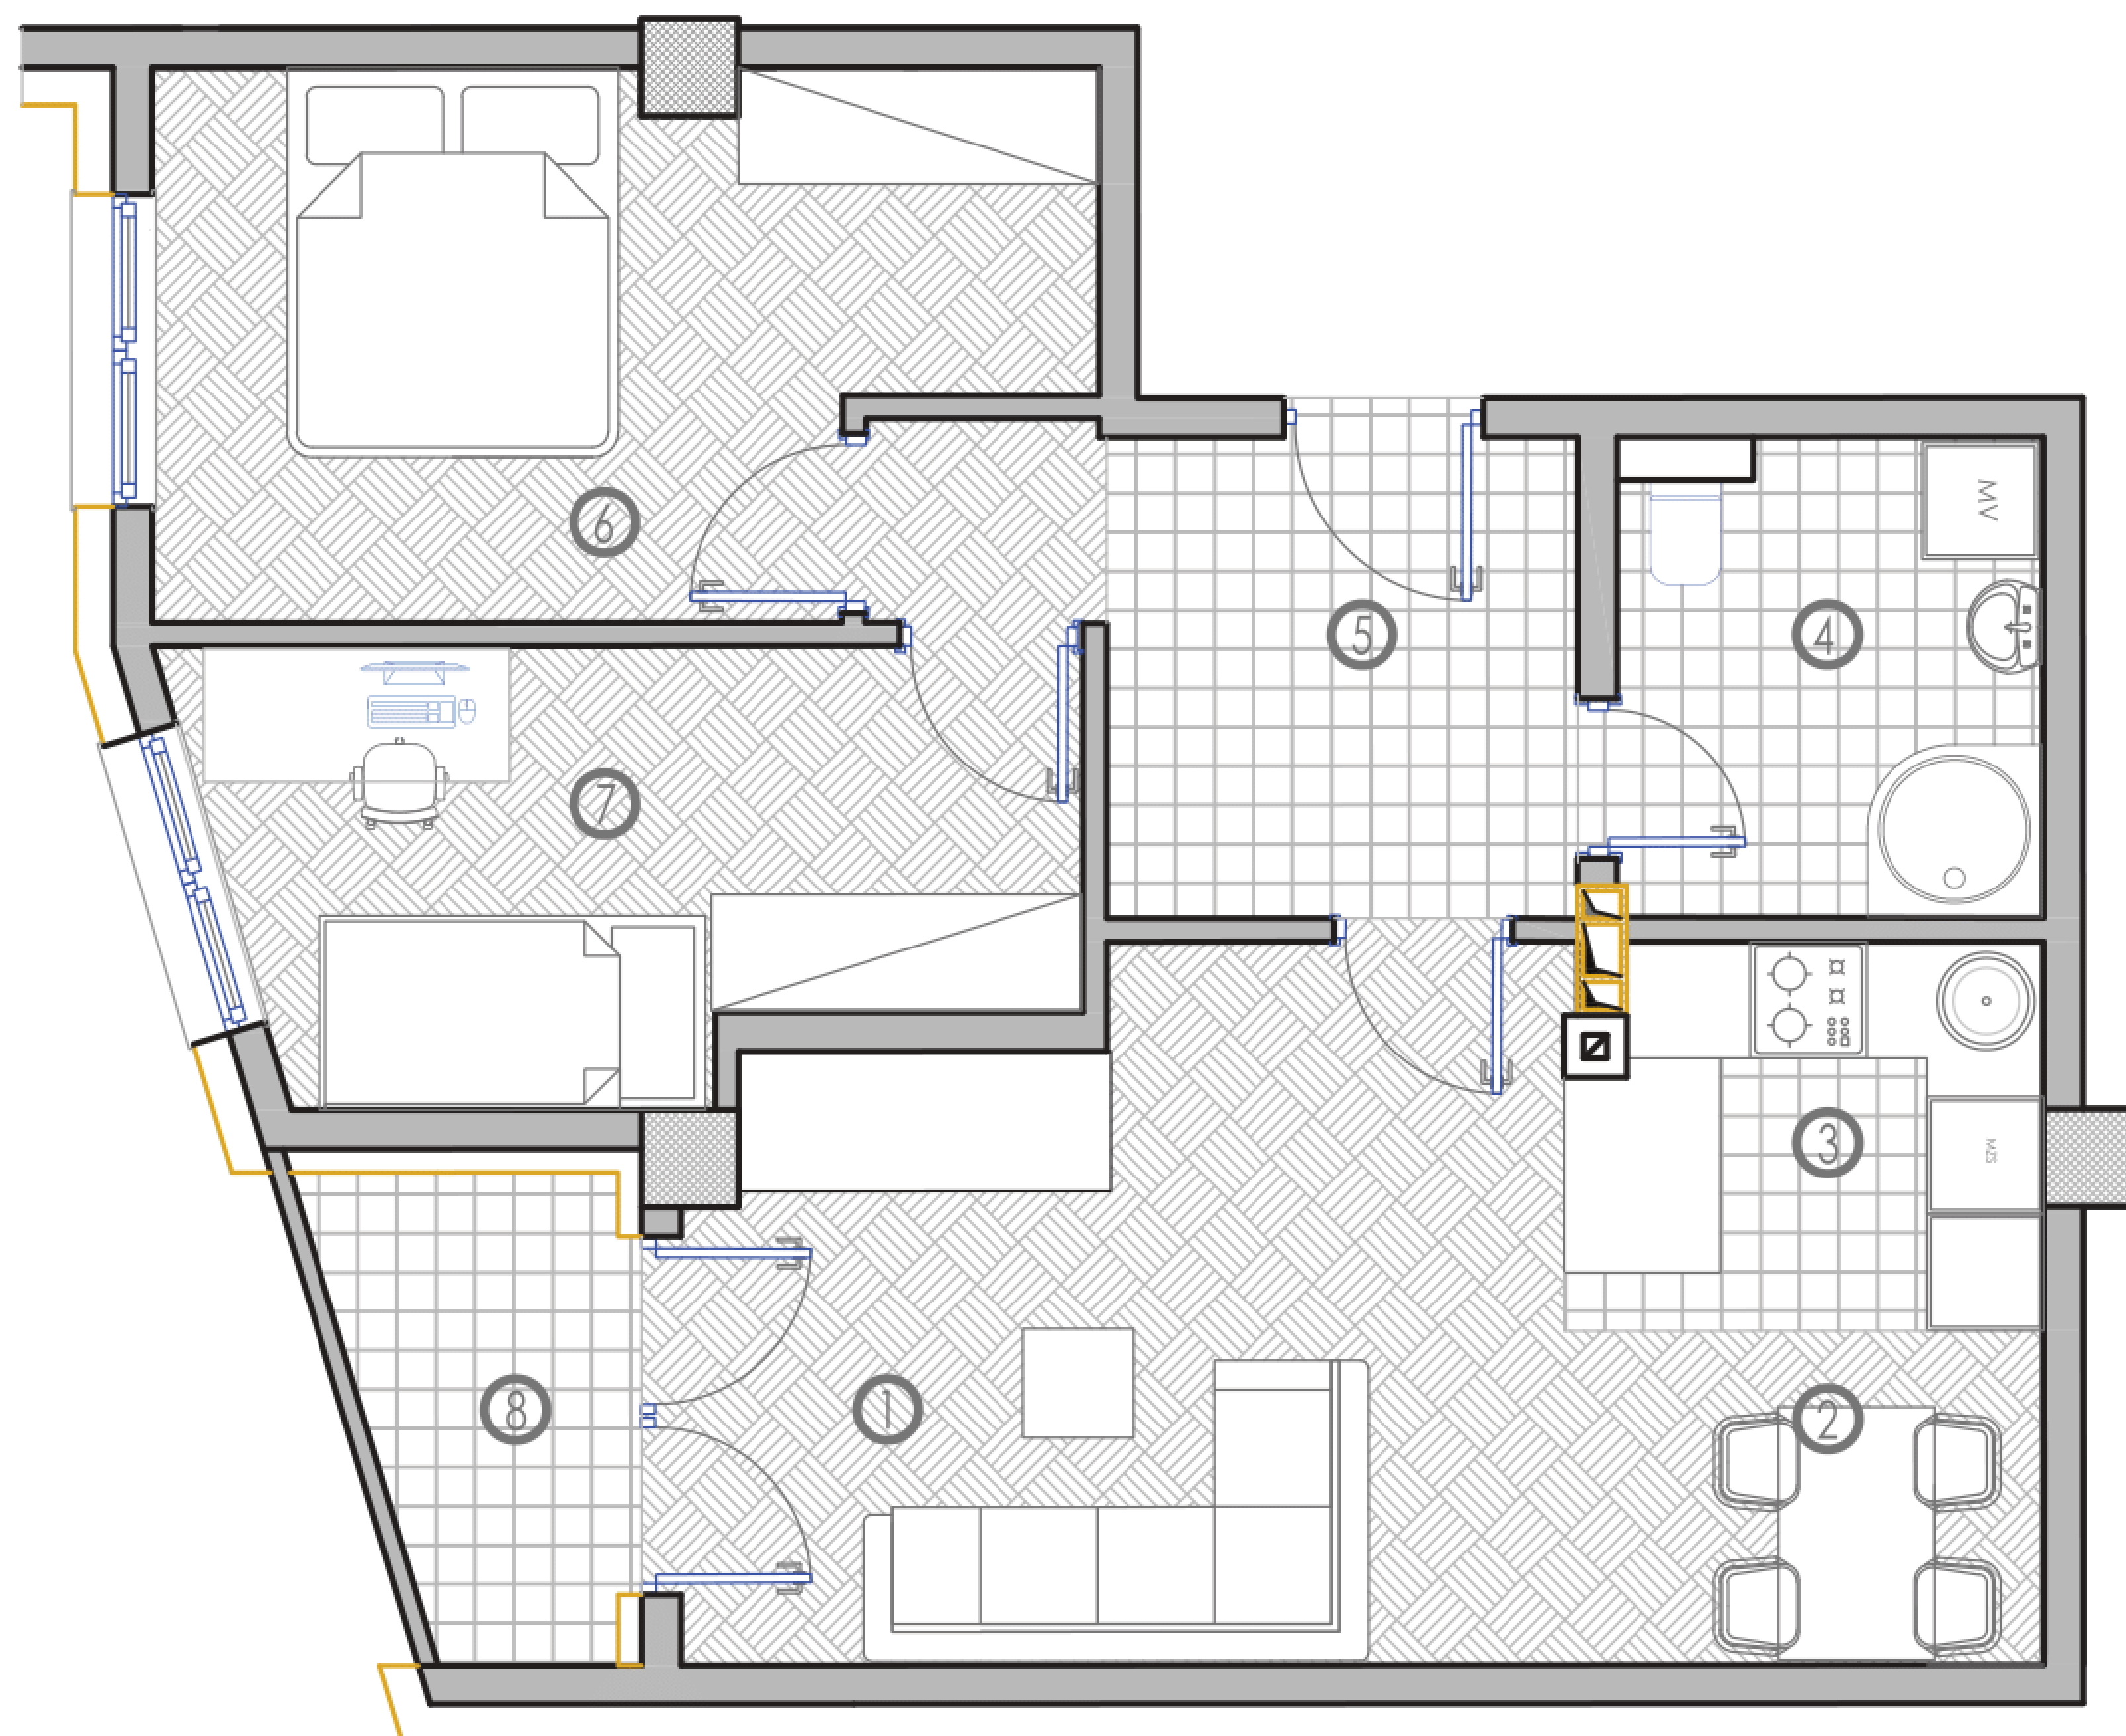

DOSTUPNO!

DRUGI SPRAT : STAN BR. 16

P = 37,96 m²

SADRŽAJ :

1. DNEVNI BORAVAK : 11,45 m²
2. TRPEZARIJA : 3,19 m²
3. KUHINJA : 3,99 m²
4. SPAVAĆA SOBA : 9,98 m²
5. KUPATILO : 3,80 m²
6. HODNIK : 4,13 m²
7. LOĐA : 1,9 * 0,75 = 1.42 m²

DOSTUPNO!

DRUGI SPRAT : STAN BR. 17

P = 41,92 m²

SADRŽAJ :

- 1.DNEVNI BORAVAK : 11,51 m²
- 2.TRPEZARIJA : 4,03 m²
- 3.KUHINJA : 5,98 m²
- 4.SPAVAĆA SOBA: 10,77 m²
- 5.KUPATILO : 4,02 m²
- 6.HODNIK : 3,77m²
- 7.LOĐA : 2,46 * 0,75 = 1,84 m²

PRODANO!

SADRŽAJ :

- 1.DNEVNI BORAVAK : 15,53 m²
- 2.TRPEZARIJA: 5,10 m²
- 3.KUHINJA : 3,53 m²
- 4.KUPATILO: 5,40 m²
- 5.HODNIK: 7,33 m²
- 6.SPAVAĆA SOBA : 12,16m²
- 7.DJEČIJA SOBA : 9,54 m²
- 8. LOĐA : 3,28 * 0,75 = 2,46 m²