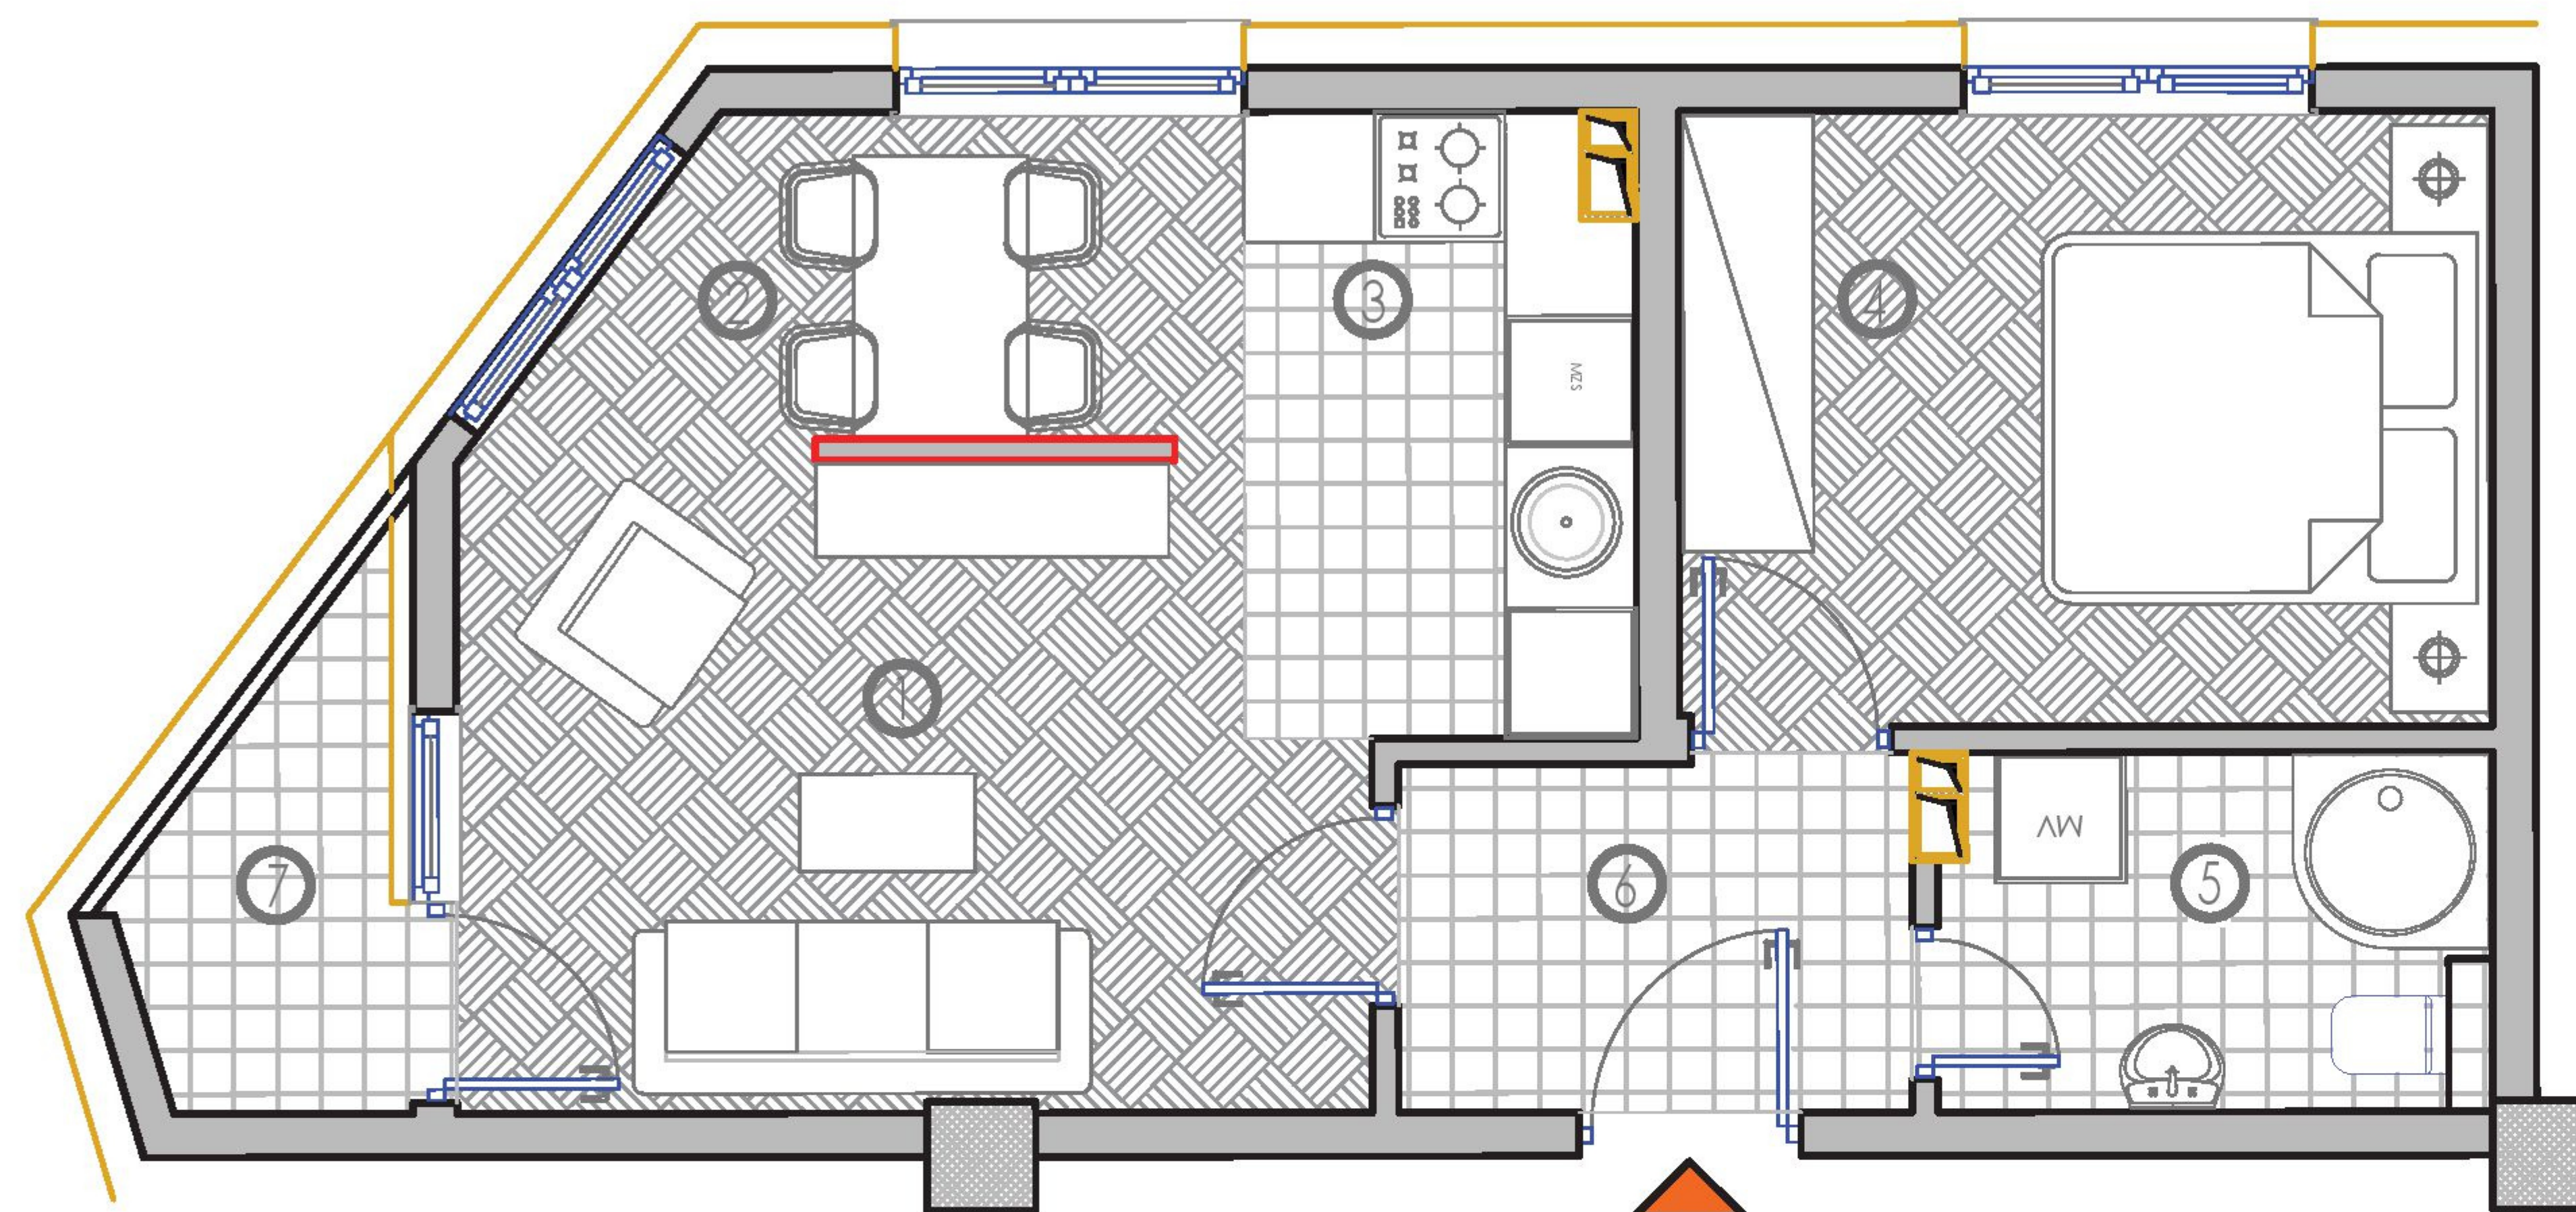

- 1.DNEVNI BORAVAK : 13,68 m²
- 2.TRPEZARIJA : 2,55 m²
- 3.KUHINJA : 6,39 m²
- 4.SPAVAĆA SOBA: 10,16 m²
- 5.KUPATILO : 3,81 m²
- 6.HODNIK : 6,97 m²
- 7.LOĐA : 2,25 * 0,75 = 1,68 m²

PRODANO!

TREĆI SPRTA : STAN BR. 26

P = 37,96 m²

SADRŽAJ :

1. DNEVNI BORAVAK : 11,45 m²
2. TRPEZARIJA : 3,19 m²
3. KUHINJA : 3,99 m²
4. SPAVAĆA SOBA : 9,98 m²
5. KUPATILO : 3,80 m²
6. HODNIK : 4,13 m²
7. LOĐA : 1,9 * 0,75 = 1.42 m²

DOSTUPNO!

SADRŽAJ :

- 1.DNEVNI BORAVAK : 11,51 m
- 2.TRPEZARIJA : 4,03 m ²
- 3.KUHINJA : 5,98 m ²
- 4.SPAVAĆA SOBA: 10,77 m
- 5.KUPATILO : 4,02 m ²
- 6.HODNIK : 3,77m ²
- 7.LOĐA : 2,46 * 0,75 = 1,84 m ²

DOSTUPNO!