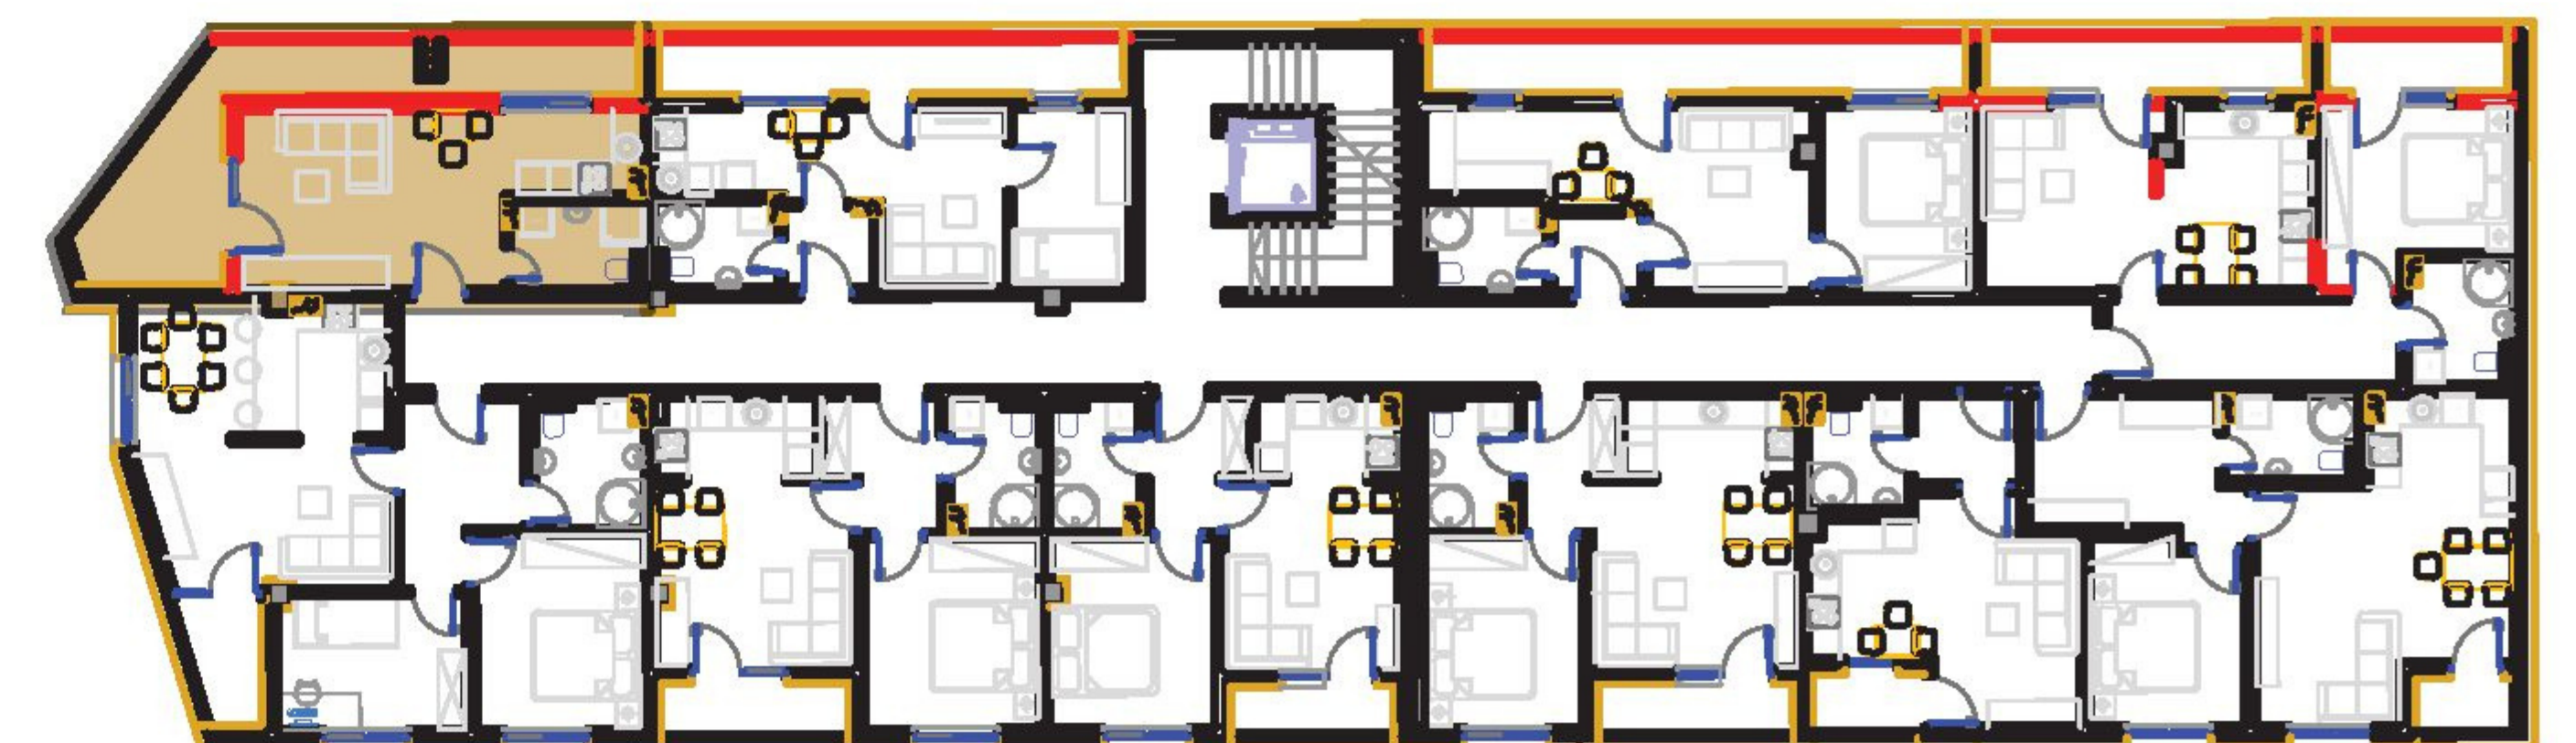

SADRŽAJ :

- 1.DNEVNI BORAVAK : 8,16 m²
- 2.SPAVAĆA SOBA: 7,54 m²
- 3. KUHINJA : 7,26 m²
- 4.KUPATILO : 3,68 m²
- 5.HODNIK : 1,95 m²
- 6.LOĐA : 8,82 * 0,75 = 6,61 m²

DOSTUPNO!

POVUČENA ETAŽA : STAN BR. 37

P = 38,28 m²

SADRŽAJ :

- 1.DNEVNI BORAVAK : 14,94 m²
- 2.KUHINJA : 4,44 m²
- 3.KUPATILO : 3,80 m²
- 4.HODNIK : 1,92 m²
- 5.LOĐA : 17,16* 0,75 = 12,87 m²

DOSTUPNO!

SADRŽAJ :

- 1.DNEVNI BORAVAK : 15,53 m²
- 2.TRPEZARIJA: 5,10 m²
- 3.KUHINJA : 3,53 m²
- 4.KUPATILO: 5,40 m²
- 5.HODNIK: 7,33 m²
- 6.SPAVAĆA SOBA : 12,16m²
- 7.DJEČIJA SOBA : 9,54 m²
- 8. LOĐA : 3,28 * 0,75 = 2,46 m²