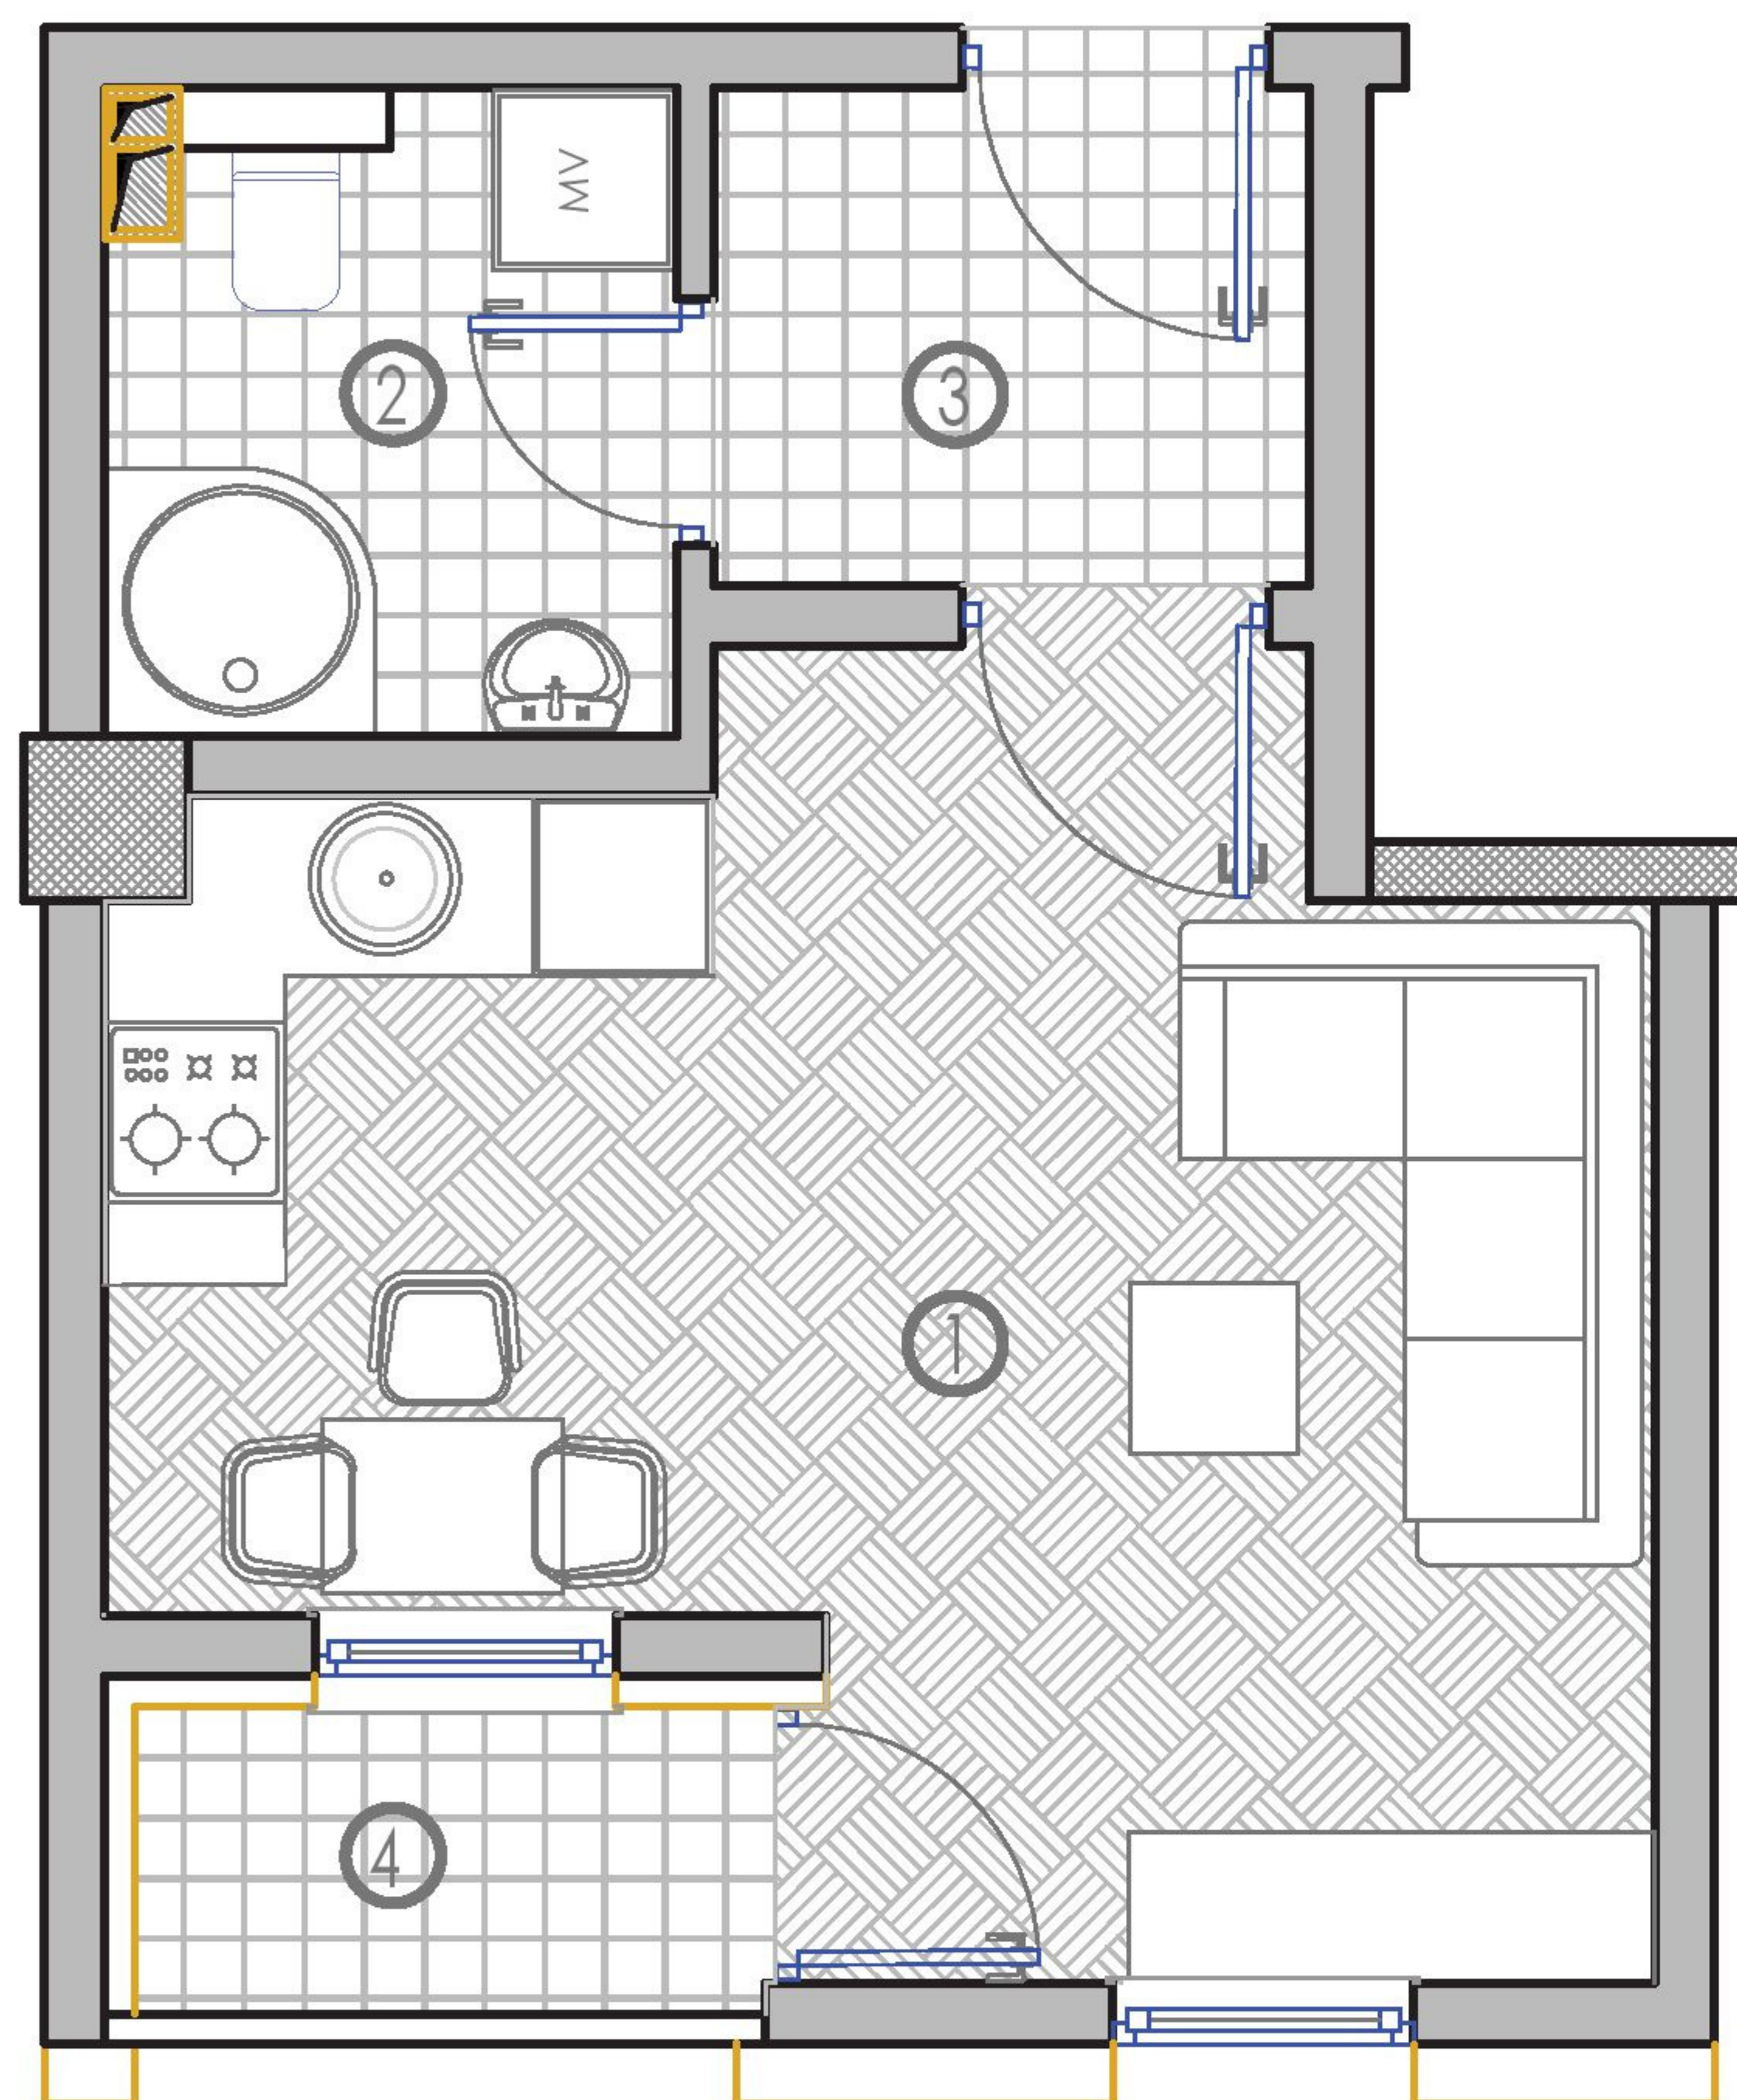

PRODANO!

PRVI SPRAT : STAN BR. 10

P = 37,97m²

SADRŽAJ :

- 1.DNEVNI BORAVAK : 8,97 m²
- 2.TRPEZARIJA : 2,88 m²
- 3.KUHINJA : 3,93 m²
- 4.HODNIK: 4,25 m²
- 5.KUPATILO : 4,35 m²
- 6.SPAVAĆA SOBA : 11,36 m²
- 7.LOĐA : 2,78 * 0,75 = 2,08 m²

PRODANO!

PRVI SPRAT : STAN BR. 11

P = 40,69 m²

SADRŽAJ :

- 1.DNEVNI BORAVAK : 11,06 m²
- 2.TRPEZARIJA : 2,88 m²
- 3.KUHINJA : 3,93 m²
- 4.HODNIK: 3,97 m²
- 5.KUPATILO : 4,09 m²
- 6.SPAVAĆA SOBA : 10,92 m²
- 7.LOĐA : 3,39 * 0,75 = 2,54 m²

PRODANO!

SADRŽAJ :

- 1. DNEVNI BORAVAK
+
TRPEZARIJA
+
KUHINJA : 17,74 m²
- 2.KUPATILO : 3,95 m²
- 3.HODNIK : 3,26 m²
- 4.LOĐA : 2,31 * 0,75 = 1,73m²

PRODANO!

SADRŽAJ :

- 1.DNEVNI BORAVAK : 12,19 m²
- 2.TRPEZARIJA : 7,22 m²
- 3.KUHINJA : 6,15 m²
- 4.SPAVAĆA SOBA: 10,20 m²
- 5.KUPATILO : 3,86 m²
- 6.HODNIK : 9,91 m²
- 7.LOĐA : 1,76 * 0,75 = 1,32 m²