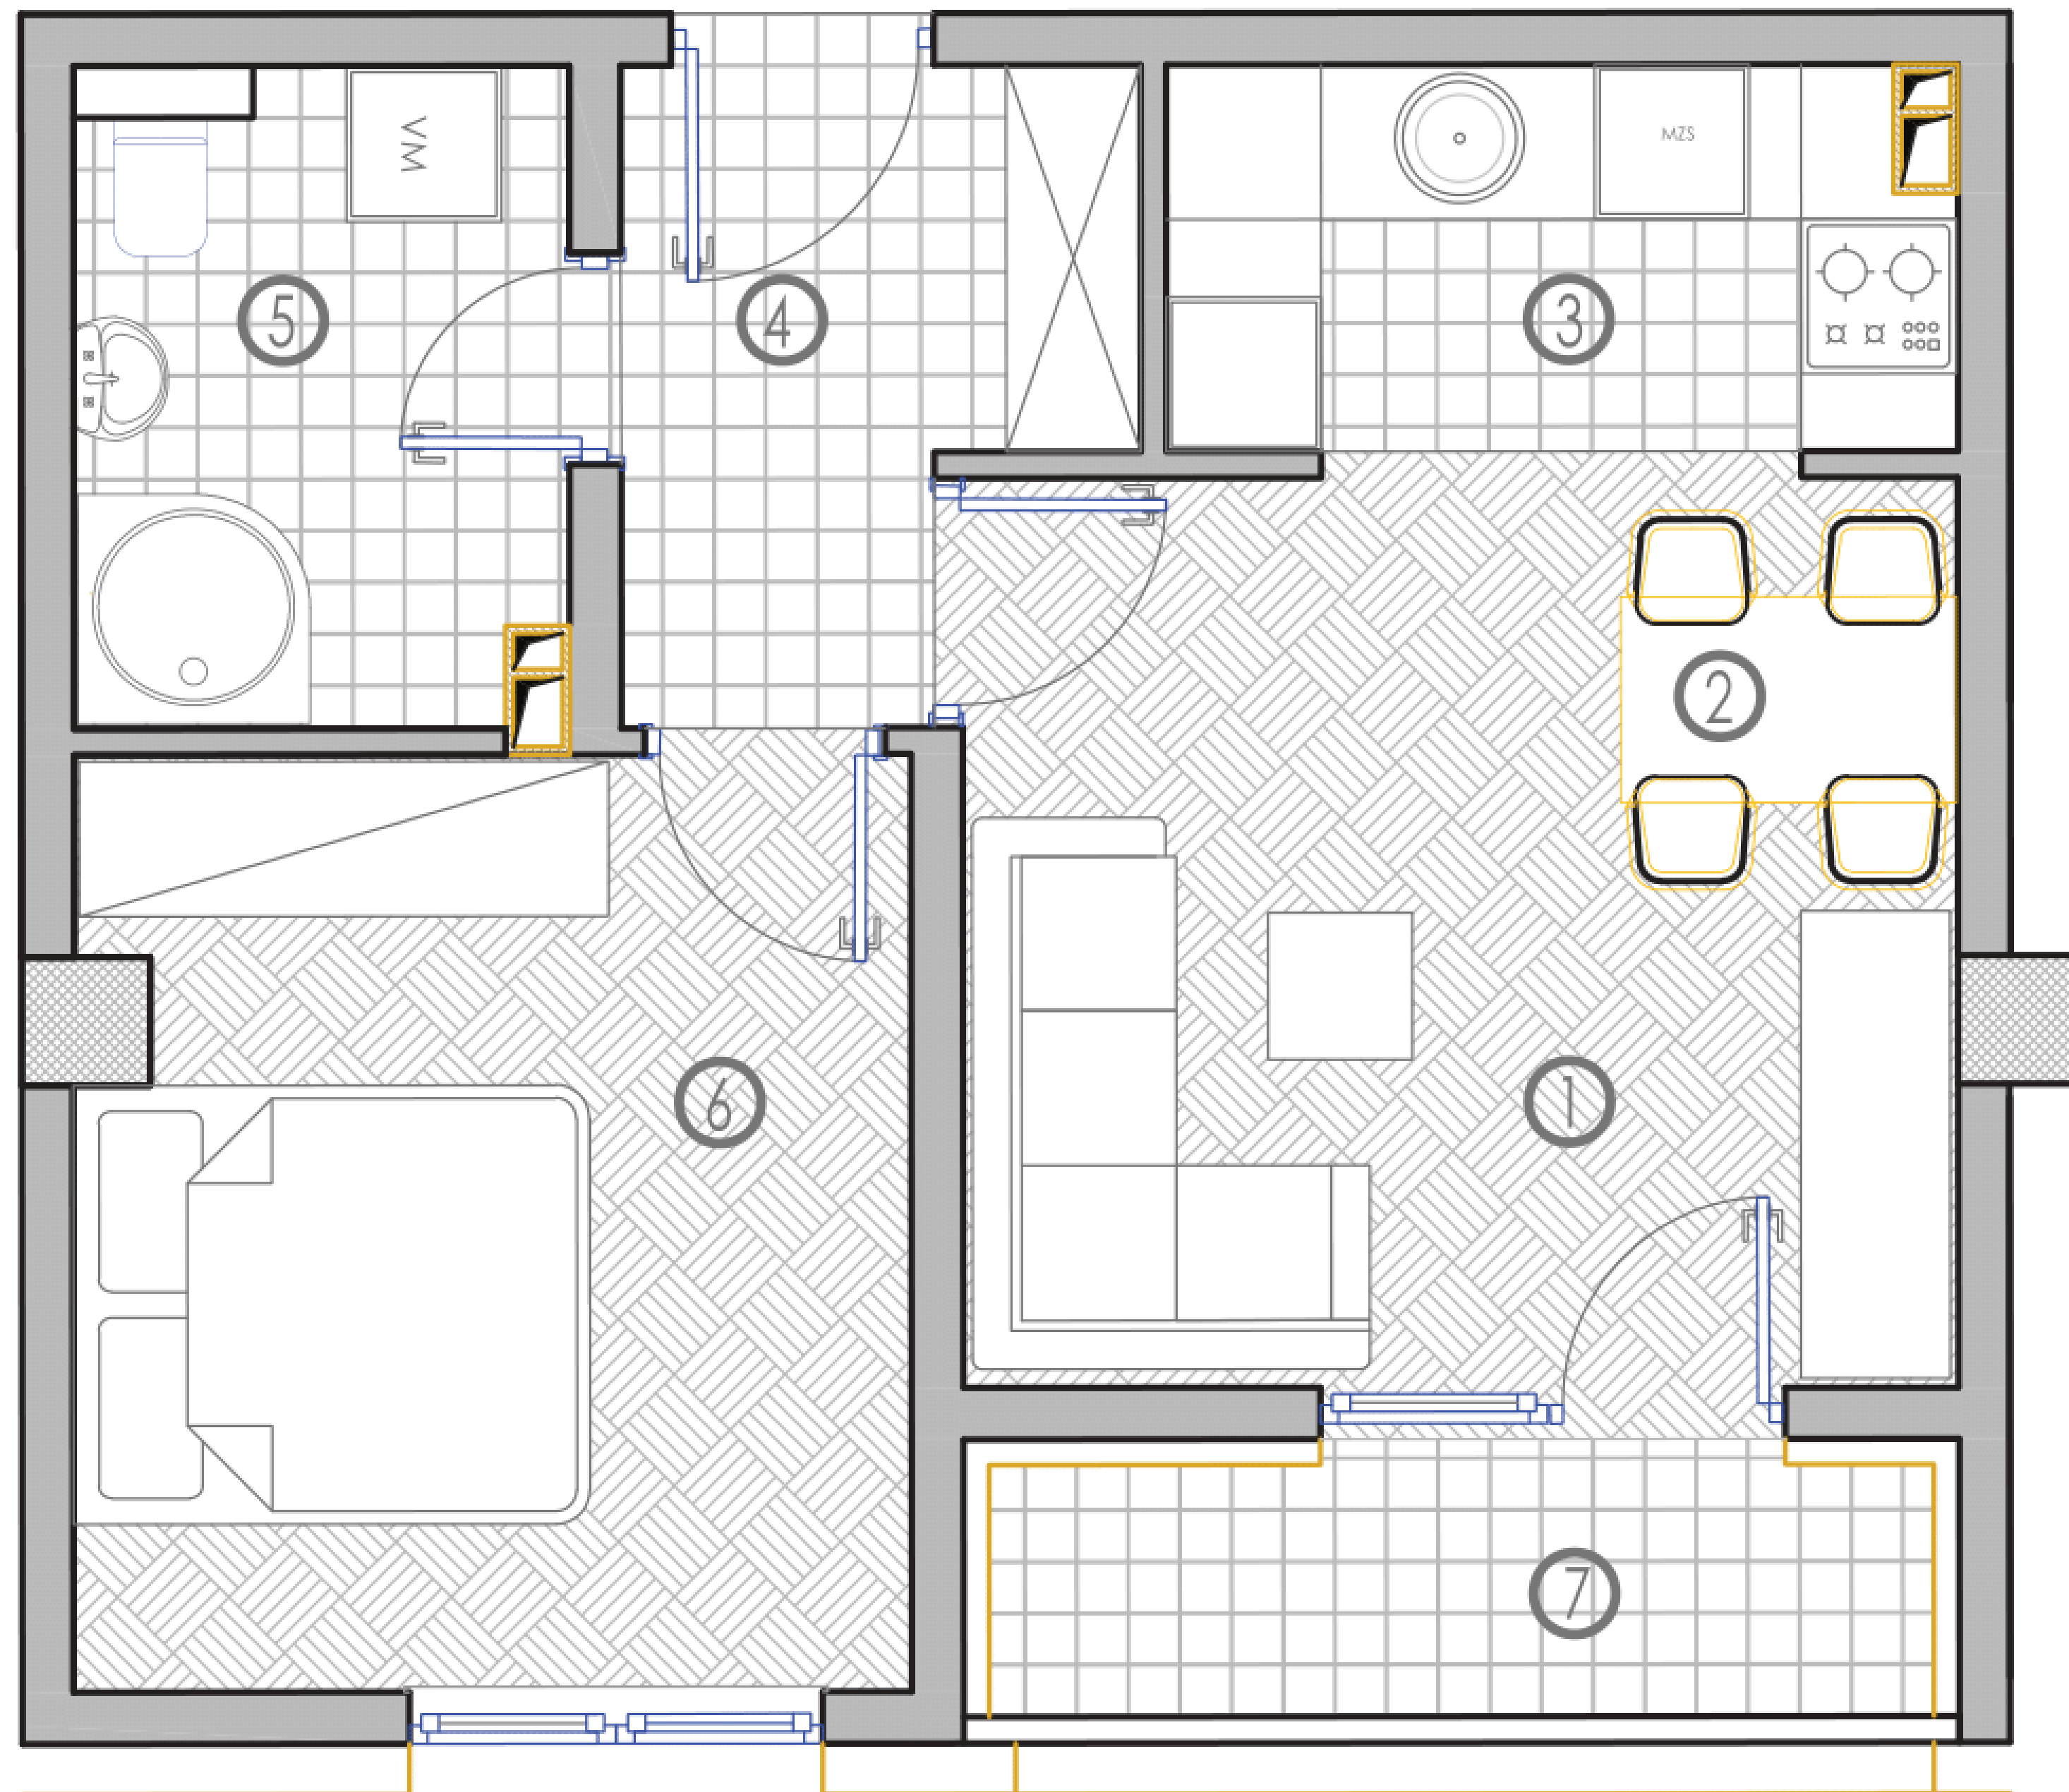

P = 37,96 m²

SADRŽAJ :

1. DNEVNI BORAVAK : 11,45 m²
2. TRPEZARIJA : 3,19 m²
3. KUHINJA : 3,99 m²
4. SPAVAĆA SOBA : 9,98 m²
5. KUPATILO : 3,80 m²
6. HODNIK : 4,13 m²
7. LOĐA : 1,9 * 0,75 = 1.42 m²

DOSTUPNO!

SADRŽAJ :

- 1.DNEVNI BORAVAK : 11,51 m
- 2.TRPEZARIJA : 4,03 m ²
- 3.KUHINJA : 5,98 m ²
- 4.SPAVAĆA SOBA: 10,77 m
- 5.KUPATILO : 4,02 m ²
- 6.HODNIK : 3,77m ²
- 7.LOĐA : 2,46 * 0,75 = 1,84 m ²

DOSTUPNO!

SADRŽAJ :

- 1.DNEVNI BORAVAK : 15,53 m²
- 2.TRPEZARIJA: 5,10 m²
- 3.KUHINJA : 3,53 m²
- 4.KUPATILO: 5,40 m²
- 5.HODNIK: 7,33 m²
- 6.SPAVAĆA SOBA : 12,16m²
- 7.DJEČIJA SOBA : 9,54 m²
- 8. LOĐA : 3,28 * 0,75 = 2,46 m²

DOSTUPNO!

SADRŽAJ :

- 1.DNEVNI BORAVAK : 10,58 m²
- 2.TRPEZARIJA : 3,03 m²
- 3.KUHINJA : 4,48 m²
- 4.HODNIK: 4,41 m²
- 5.KUPATILO : 4,66 m²
- 6.SPAVAĆA SOBA : 11,79 m²
- 7.LOĐA : 4,02 * 0,75 = 3,01 m²

REZERVISANO!