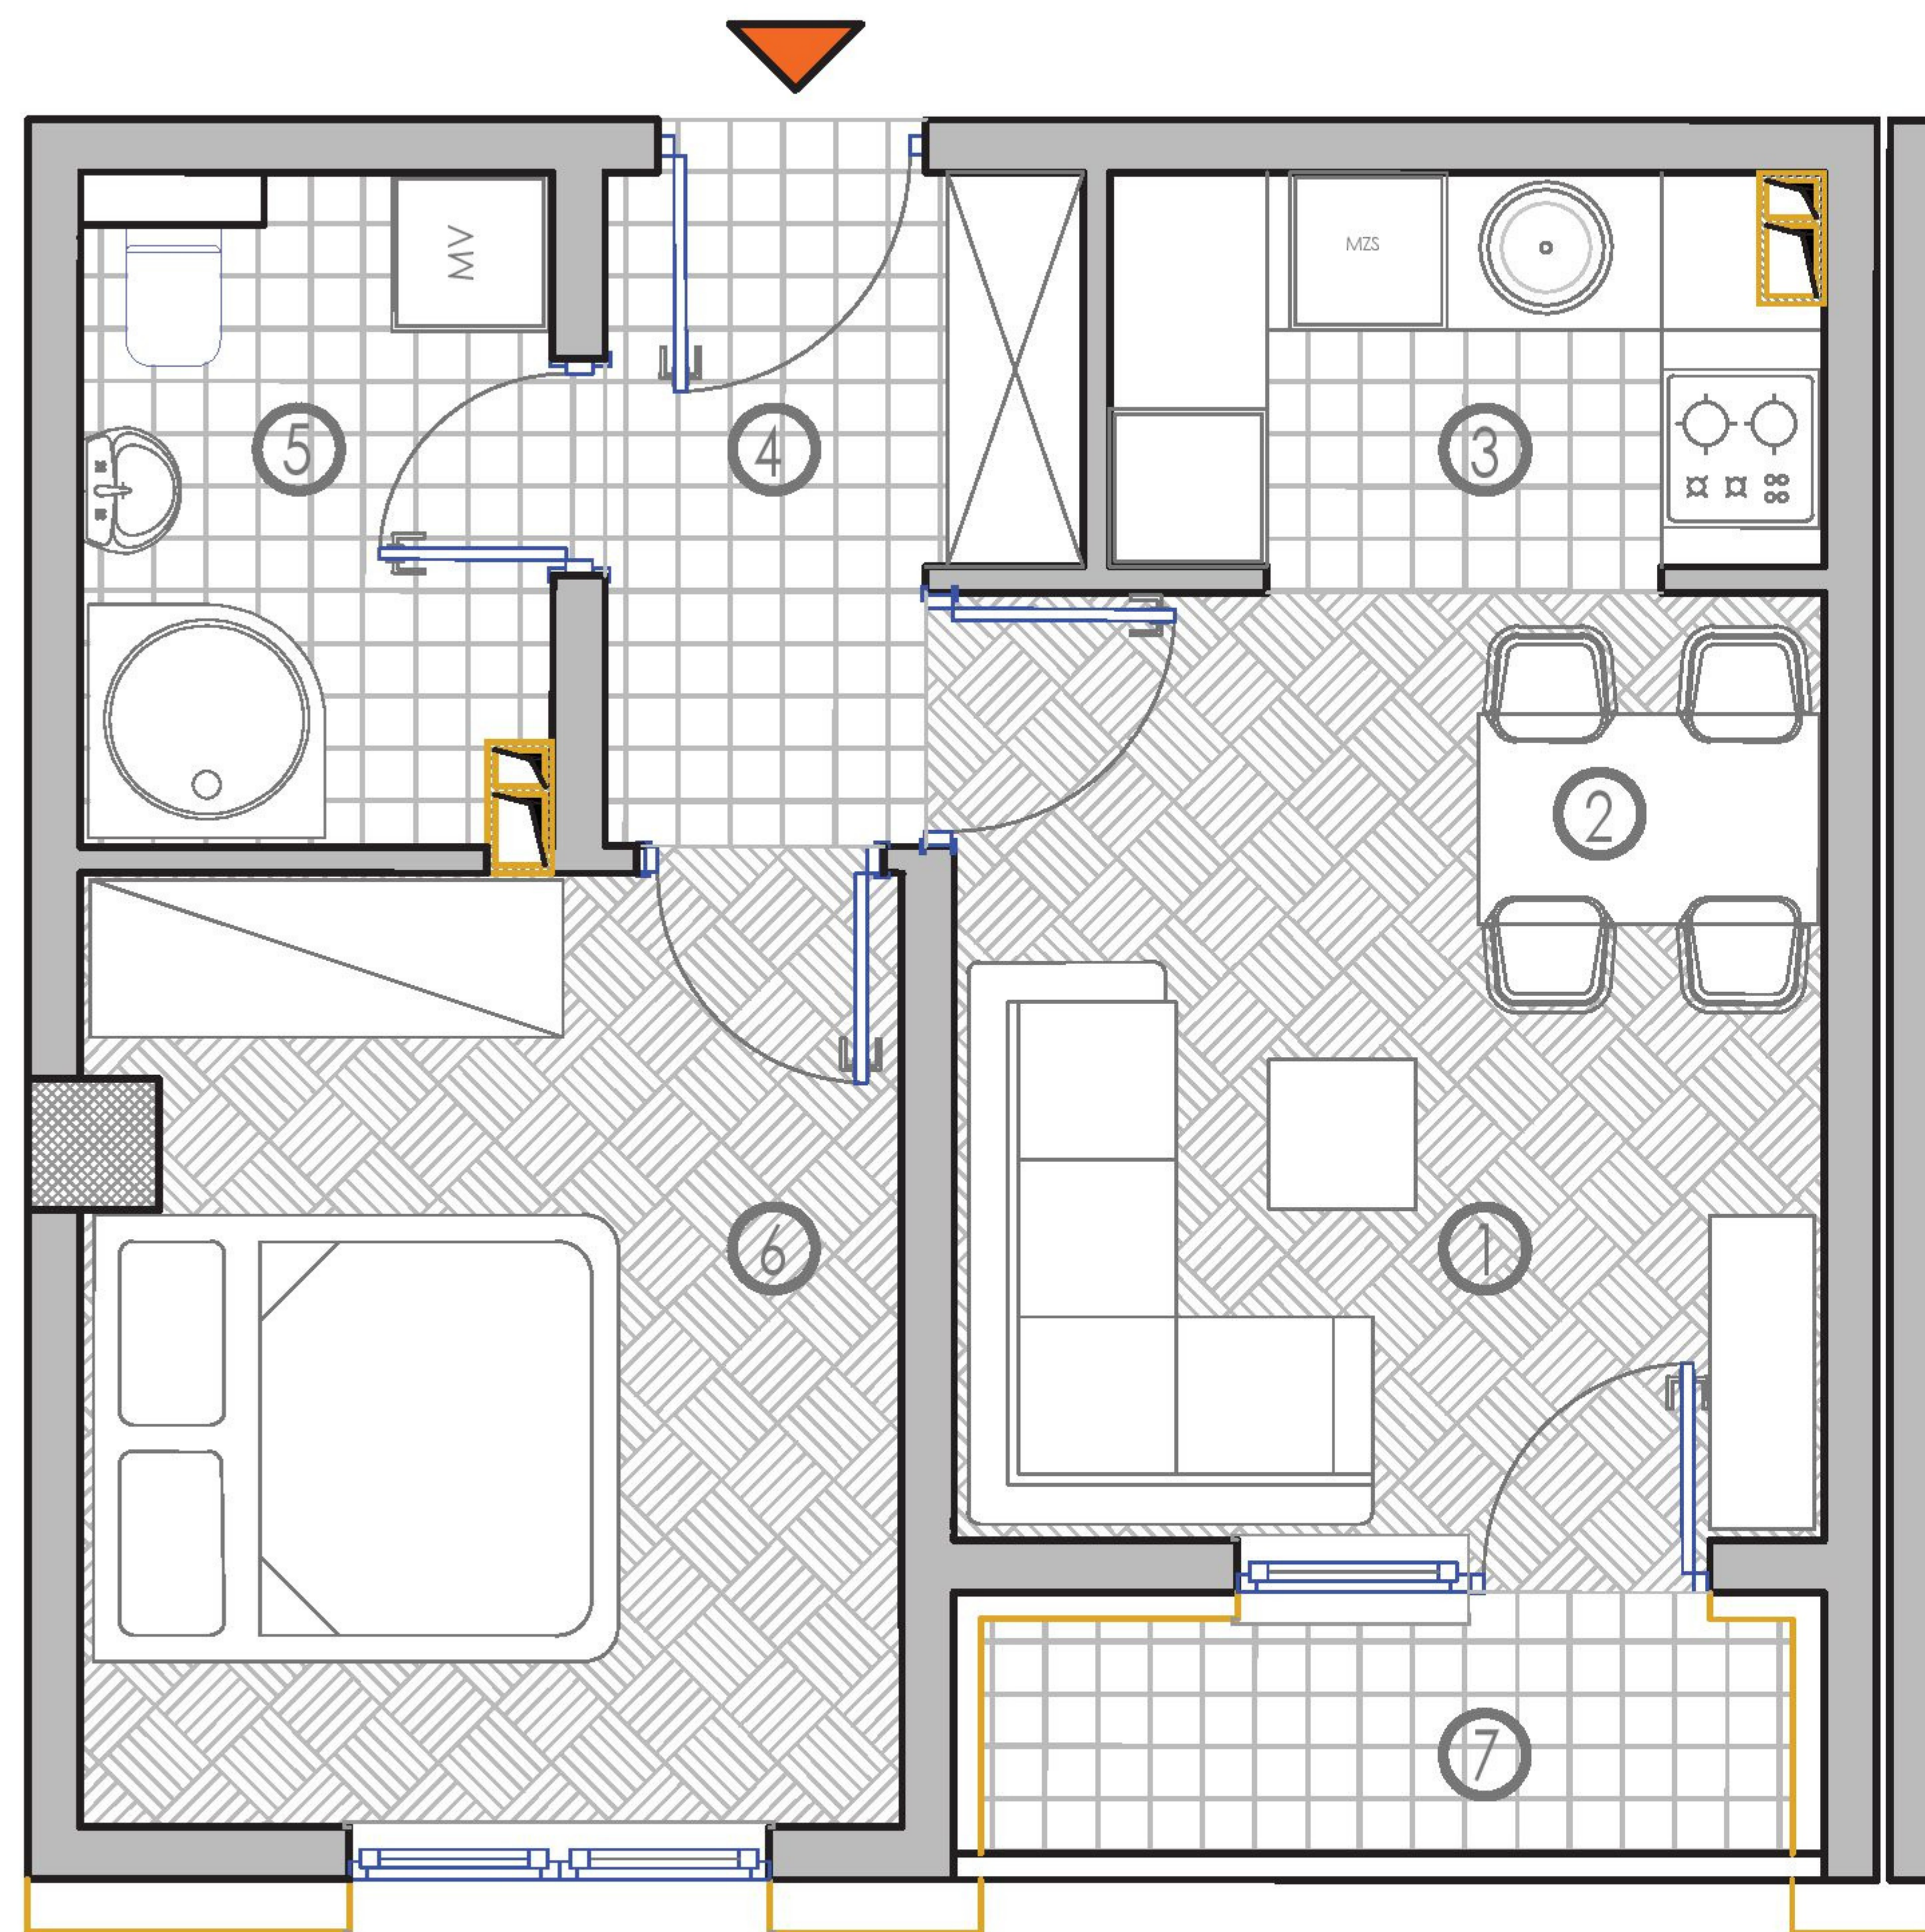

PRODANO!

SADRŽAJ :

- 1.DNEVNI BORAVAK : 15,53 m²
- 2.TRPEZARIJA: 5,10 m²
- 3.KUHINJA : 3,53 m²
- 4.KUPATILO: 5,40 m²
- 5.HODNIK: 7,33 m²
- 6.SPAVAĆA SOBA : 12,16m²
- 7.DJEČIJA SOBA : 9,54 m²
- 8. LOĐA : 3,28 * 0,75 = 2,46 m²

PRODANO!

SADRŽAJ :

- 1.DNEVNI BORAVAK : 10,58 m²
- 2.TRPEZARIJA : 3,03 m²
- 3.KUHINJA : 4,48 m²
- 4.HODNIK: 4,41 m²
- 5.KUPATILO : 4,66 m²
- 6.SPAVAĆA SOBA : 11,79 m²
- 7.LOĐA : 4,02 * 0,75 = 3,01 m²

DOSTUPNO!

SADRŽAJ :

- 1.DNEVNI BORAVAK : 8,97 m²
- 2.TRPEZARIJA : 2,88 m²
- 3.KUHINJA : 3,93 m²
- 4.HODNIK: 4,25 m²
- 5.KUPATILO : 4,35 m²
- 6.SPAVAĆA SOBA : 11,21 m²
- 7.LOĐA : 2,78 * 0,75 = 2,08 m²

DOSTUPNO!

DRUGI SPRAT : STAN BR. 21

P = 40,69 m²

SADRŽAJ :

- 1.DNEVNI BORAVAK : 11,06 m²
- 2.TRPEZARIJA : 2,88 m²
- 3.KUHINJA : 3,93 m²
- 4.HODNIK: 3,97 m²
- 5.KUPATILO : 4,09 m²
- 6.SPAVAĆA SOBA : 10,92 m²
- 7.LOĐA : 3,39 * 0,75 = 2,54 m²