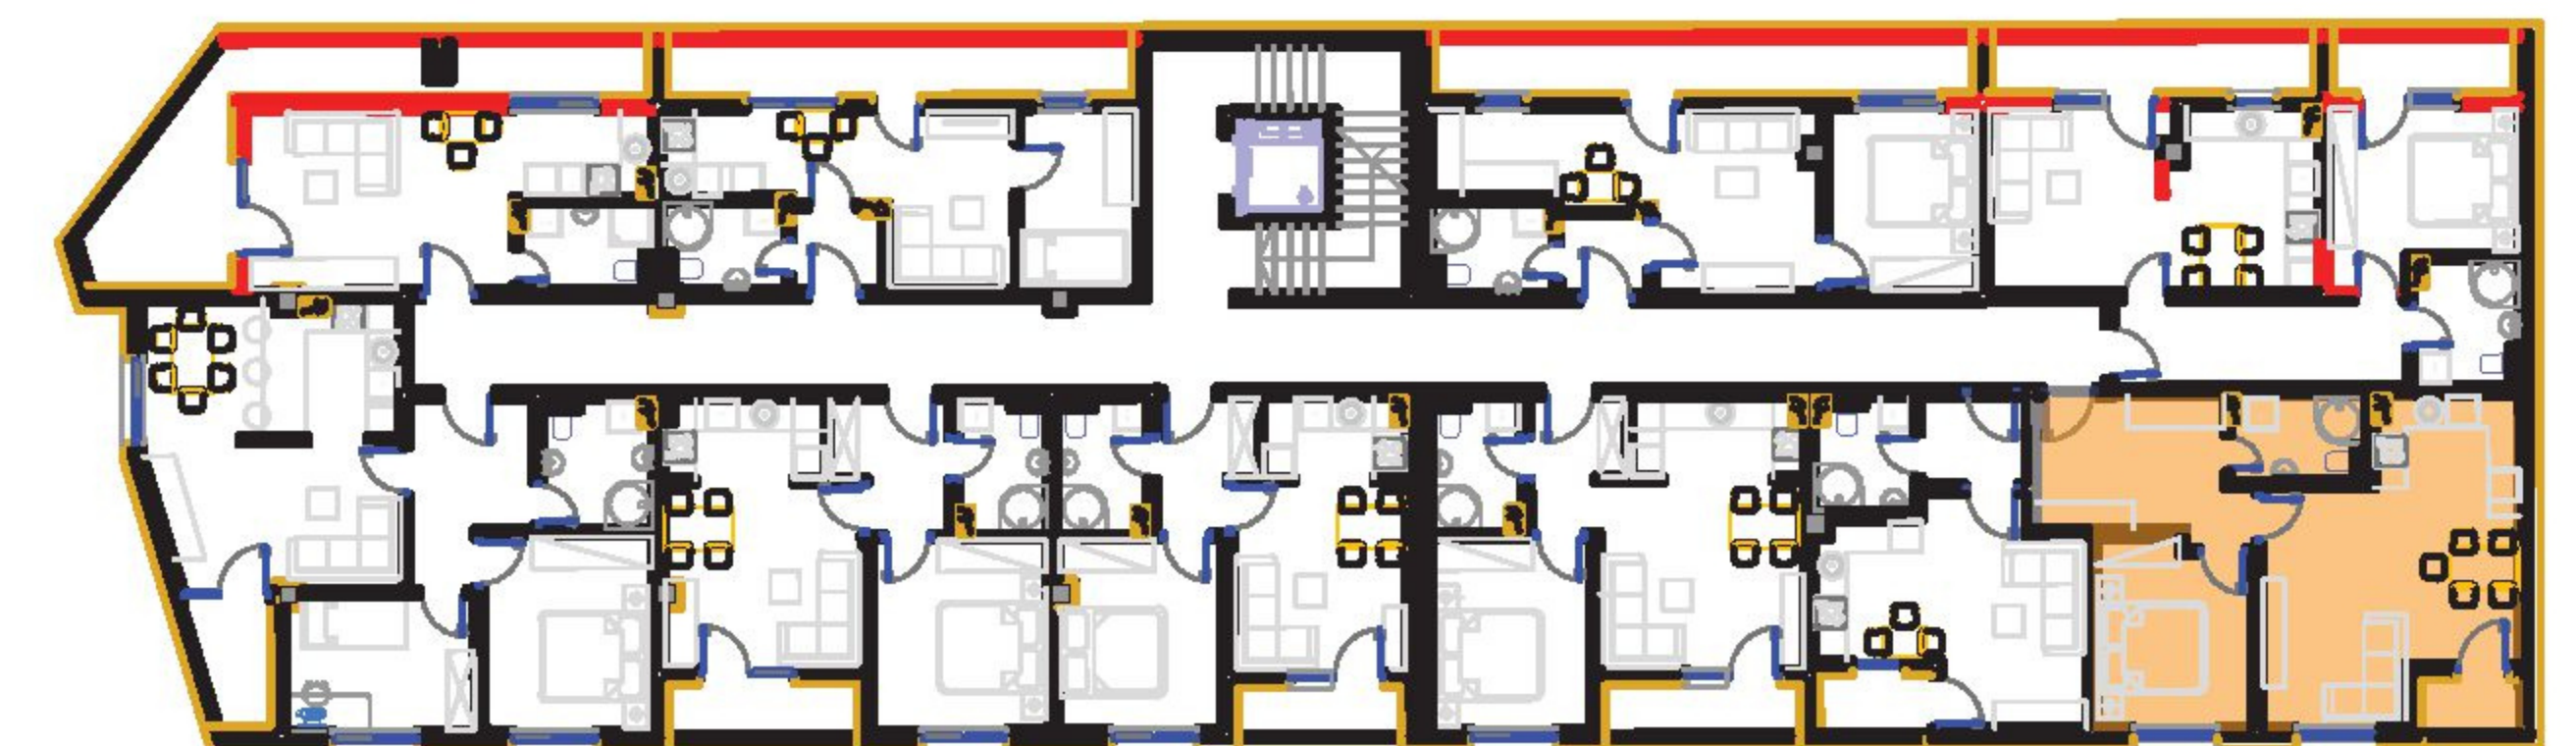

SADRŽAJ :

- 1.DNEVNI BORAVAK : 12,19 m²
- 2.TRPEZARIJA : 7,22 m²
- 3.KUHINJA : 6,15 m²
- 4.SPAVAĆA SOBA: 10,20 m²
- 5.KUPATILO : 3,86 m²
- 6.HODNIK : 9,91 m²
- 7.LOĐA : 1,76 * 0,75 = 1,32 m²

DOSTUPNO!