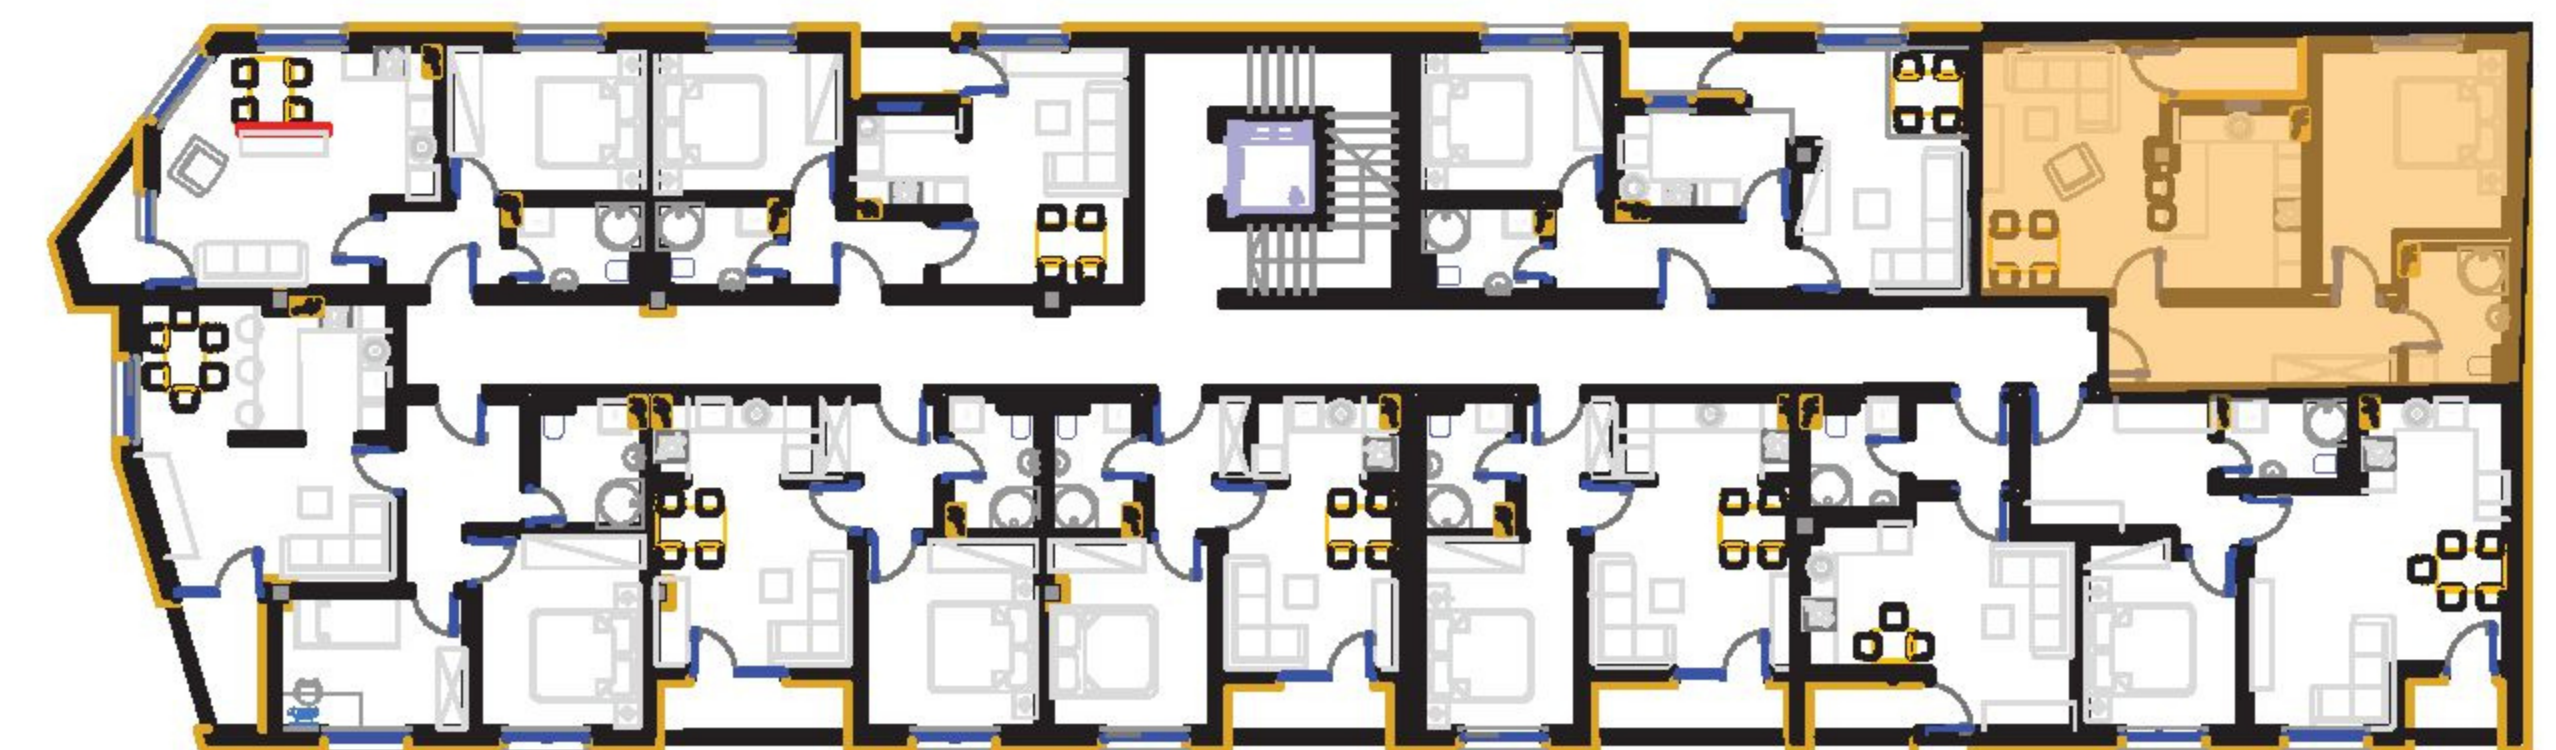

- 1.DNEVNI BORAVAK : 12,19 m²
- 2.TRPEZARIJA : 7,22 m²
- 3.KUHINJA : 6,15 m²
- 4.SPAVAĆA SOBA: 10,20 m²
- 5.KUPATILO : 3,86 m²
- 6.HODNIK : 9,91 m²
- 7.LOĐA : 1,76 * 0,75 = 1,32 m²

DOSTUPNO!

TREĆI SPRAT : STAN BR. 34

P = 54,53 m²

SADRŽAJ :

- 1.DNEVNI BORAVAK : 12,38 m²
- 2.TRPEZARIJA
+
KUHINJA : 13,45 m²
- 3.SPAVAĆA SOBA: 12,57 m²
- 4.KUPATILO : 5,25 m²
- 5.HODNIK : 9,15 m²
- 6.LOĐA : 2,31 * 0,75 = 1,73 m²

DOSTUPNO!

TREĆI SPRAT : STAN BR. 35