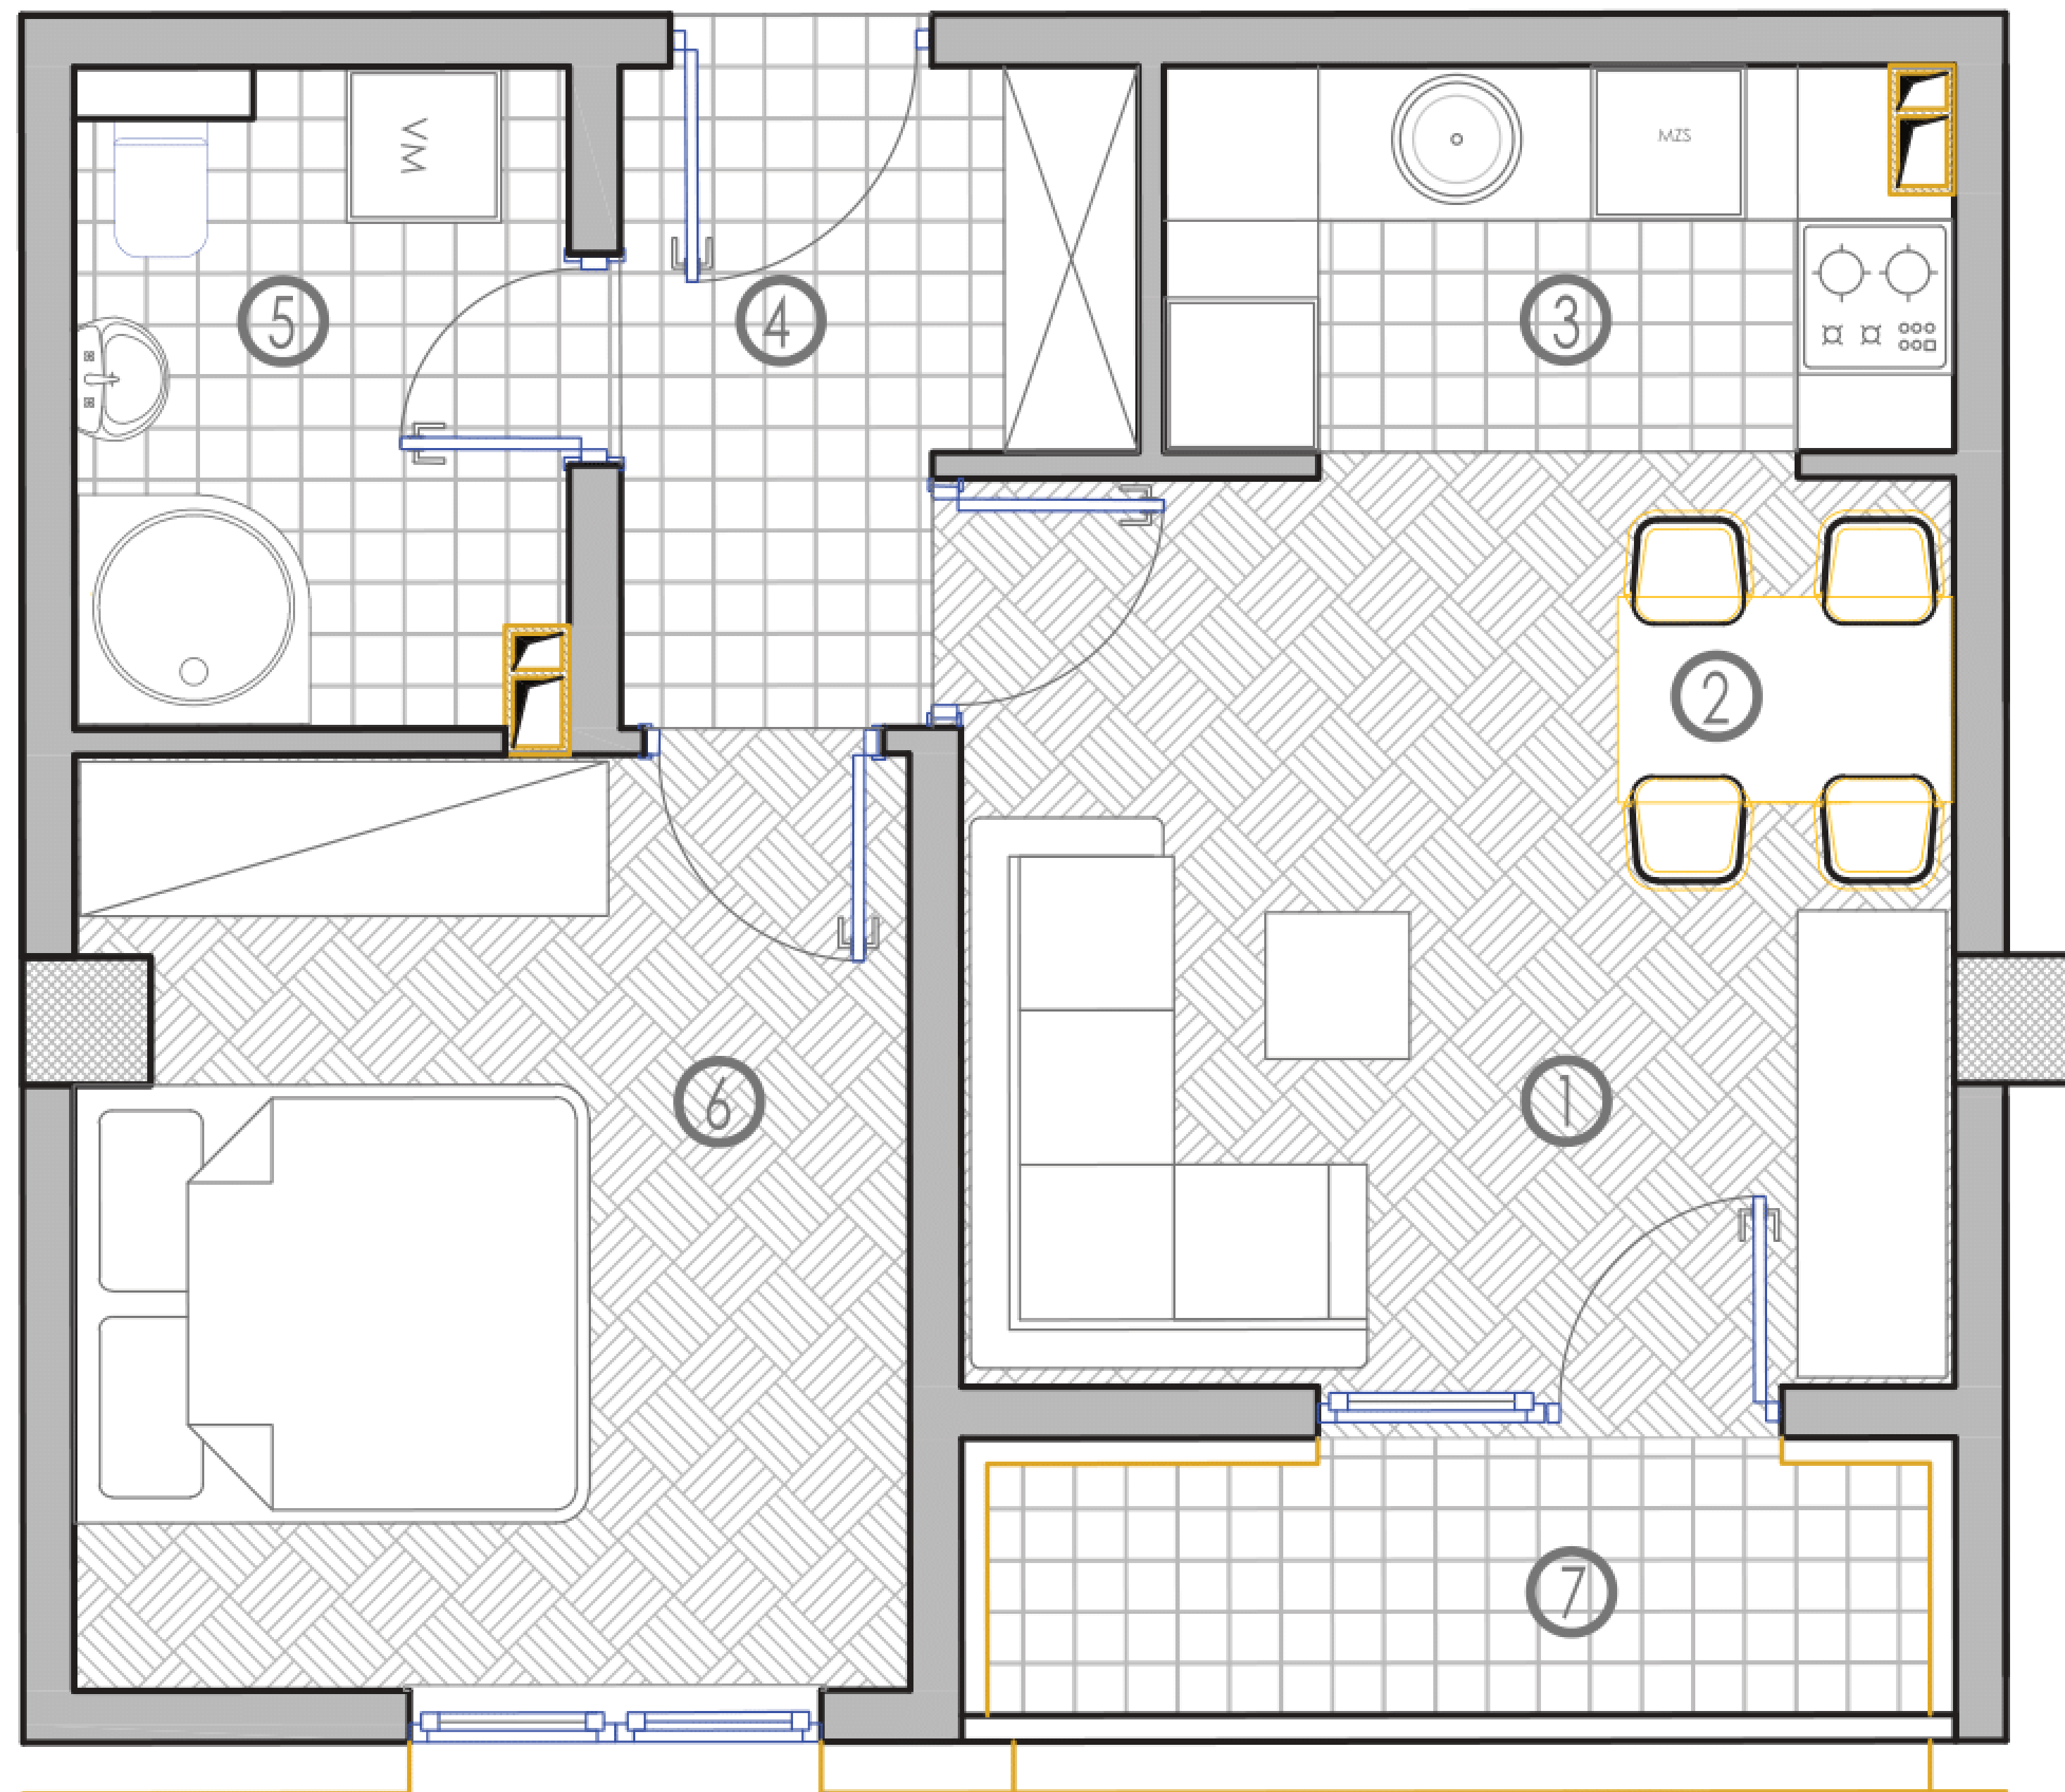

SADRŽAJ :

- 1.DNEVNI BORAVAK : 8,16 m²
- 2.SPAVAĆA SOBA: 7,54 m²
- 3. KUHINJA : 7,26 m²
- 4.KUPATILO : 3,68 m²
- 5.HODNIK : 1,95 m²
- 6.LOĐA : 8,82 * 0,75 = 6,61 m²

DOSTUPNO!

POVUČENA ETAŽA : STAN BR. 37

P = 38,28 m²

SADRŽAJ :

- 1.DNEVNI BORAVAK : 14,94 m²
- 2.KUHINJA : 4,44 m²
- 3.KUPATILO : 3,80 m²
- 4.HODNIK : 1,92 m²
- 5.LOĐA : 17,16* 0,75 = 12,87 m²

DOSTUPNO!

SADRŽAJ :

- 1.DNEVNI BORAVAK : 15,53 m²
- 2.TRPEZARIJA: 5,10 m²
- 3.KUHINJA : 3,53 m²
- 4.KUPATILO: 5,40 m²
- 5.HODNIK: 7,33 m²
- 6.SPAVAĆA SOBA : 12,16m²
- 7.DJEČIJA SOBA : 9,54 m²
- 8. LOĐA : 3,28 * 0,75 = 2,46 m²

PRODANO!

SADRŽAJ :

- 1.DNEVNI BORAVAK : 10,58 m²
- 2.TRPEZARIJA : 3,03 m²
- 3.KUHINJA : 4,48 m²
- 4.HODNIK: 4,41 m²
- 5.KUPATILO : 4,66 m²
- 6.SPAVAĆA SOBA : 11,79 m²
- 7.LOĐA : 4,02 * 0,75 = 3,01 m²

DOSTUPNO!

POVUČENA ETAŽA: STAN BR. 40

P = 37,97m²

SADRŽAJ :

- 1.DNEVNI BORAVAK : 8,97 m²
- 2.TRPEZARIJA : 2,88 m²
- 3.KUHINJA : 3,93 m²
- 4.HODNIK: 4,25 m²
- 5.KUPATILO : 4,35 m²
- 6.SPAVAĆA SOBA : 11,21 m²
- 7.LOĐA : 2,78 * 0,75 = 2,08 m²