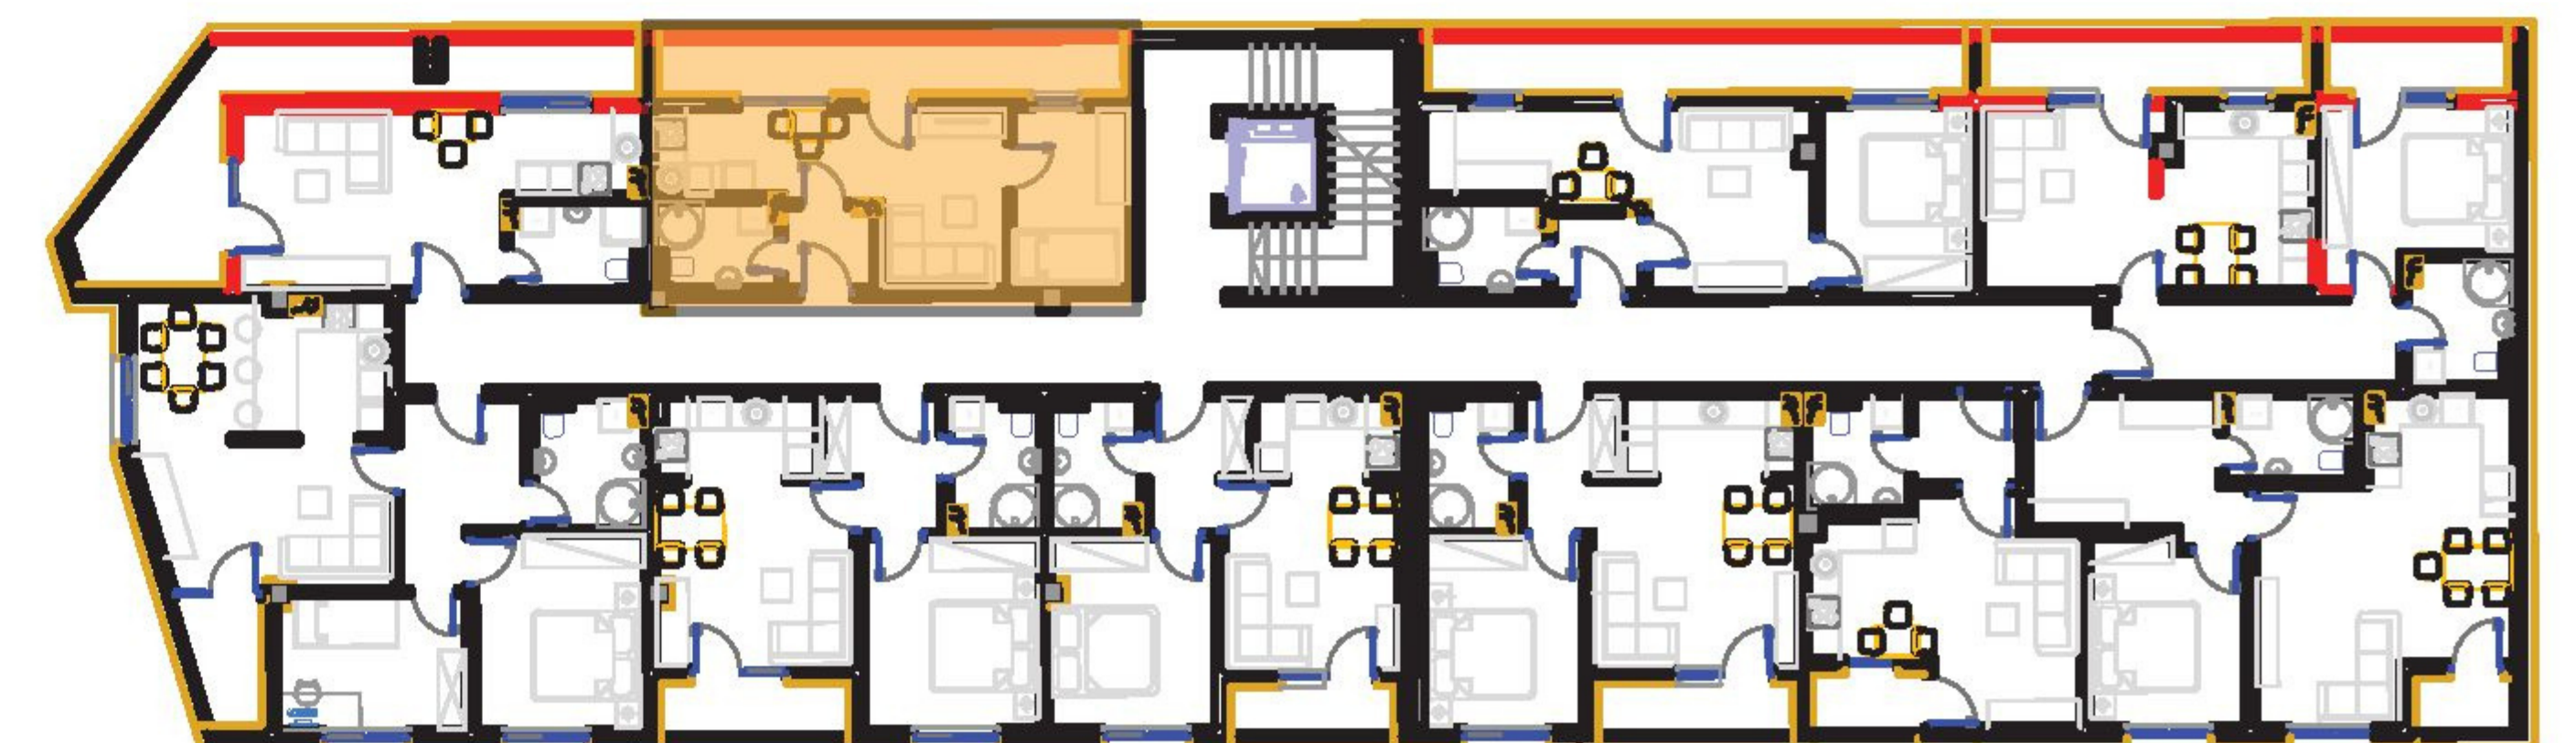

P = 54,53 m²

SADRŽAJ :

- 1.DNEVNI BORAVAK : 12,38 m²
- 2.TRPEZARIJA
+
KUHINJA : 13,45 m²
- 3.SPAVAĆA SOBA: 12,57 m²
- 4.KUPATILO : 5,25 m²
- 5.HODNIK : 9,15 m²
- 6.LOĐA : 2,31 * 0,75 = 1,73 m²

DOSTUPNO!

TREĆI SPRAT : STAN BR. 35

P = 45,24 m²

SADRŽAJ :

1. DNEVNI BORAVAK : 13,68 m²
2. TRPEZARIJA : 2,55 m²
3. KUHINJA : 6,39 m²
4. SPAVAĆA SOBA : 10,16 m²
5. KUPATILO : 3,81 m²
6. HODNIK : 6,97 m²
7. LOĐA : 2,25 * 0,75 = 1,68 m²

PRODANO!

SADRŽAJ :

- 1.DNEVNI BORAVAK : 8,16 m²
- 2.SPAVAĆA SOBA: 7,54 m²
- 3. KUHINJA : 7,26 m²
- 4.KUPATILO : 3,68 m²
- 5.HODNIK : 1,95 m²
- 6.LOĐA : 8,82 * 0,75 = 6,61 m²

DOSTUPNO!

POVUČENA ETAŽA : STAN BR. 37

P = 38,28 m²

SADRŽAJ :

- 1.DNEVNI BORAVAK : 14,94 m²
- 2.KUHINJA : 4,44 m²
- 3.KUPATILO : 3,80 m²
- 4.HODNIK : 1,92 m²
- 5.LOĐA : 17,16* 0,75 = 12,87 m²

DOSTUPNO!

SADRŽAJ :

- 1.DNEVNI BORAVAK : 15,53 m²
- 2.TRPEZARIJA: 5,10 m²
- 3.KUHINJA : 3,53 m²
- 4.KUPATILO: 5,40 m²
- 5.HODNIK: 7,33 m²
- 6.SPAVAĆA SOBA : 12,16m²
- 7.DJEČIJA SOBA : 9,54 m²
- 8. LOĐA : 3,28 * 0,75 = 2,46 m²