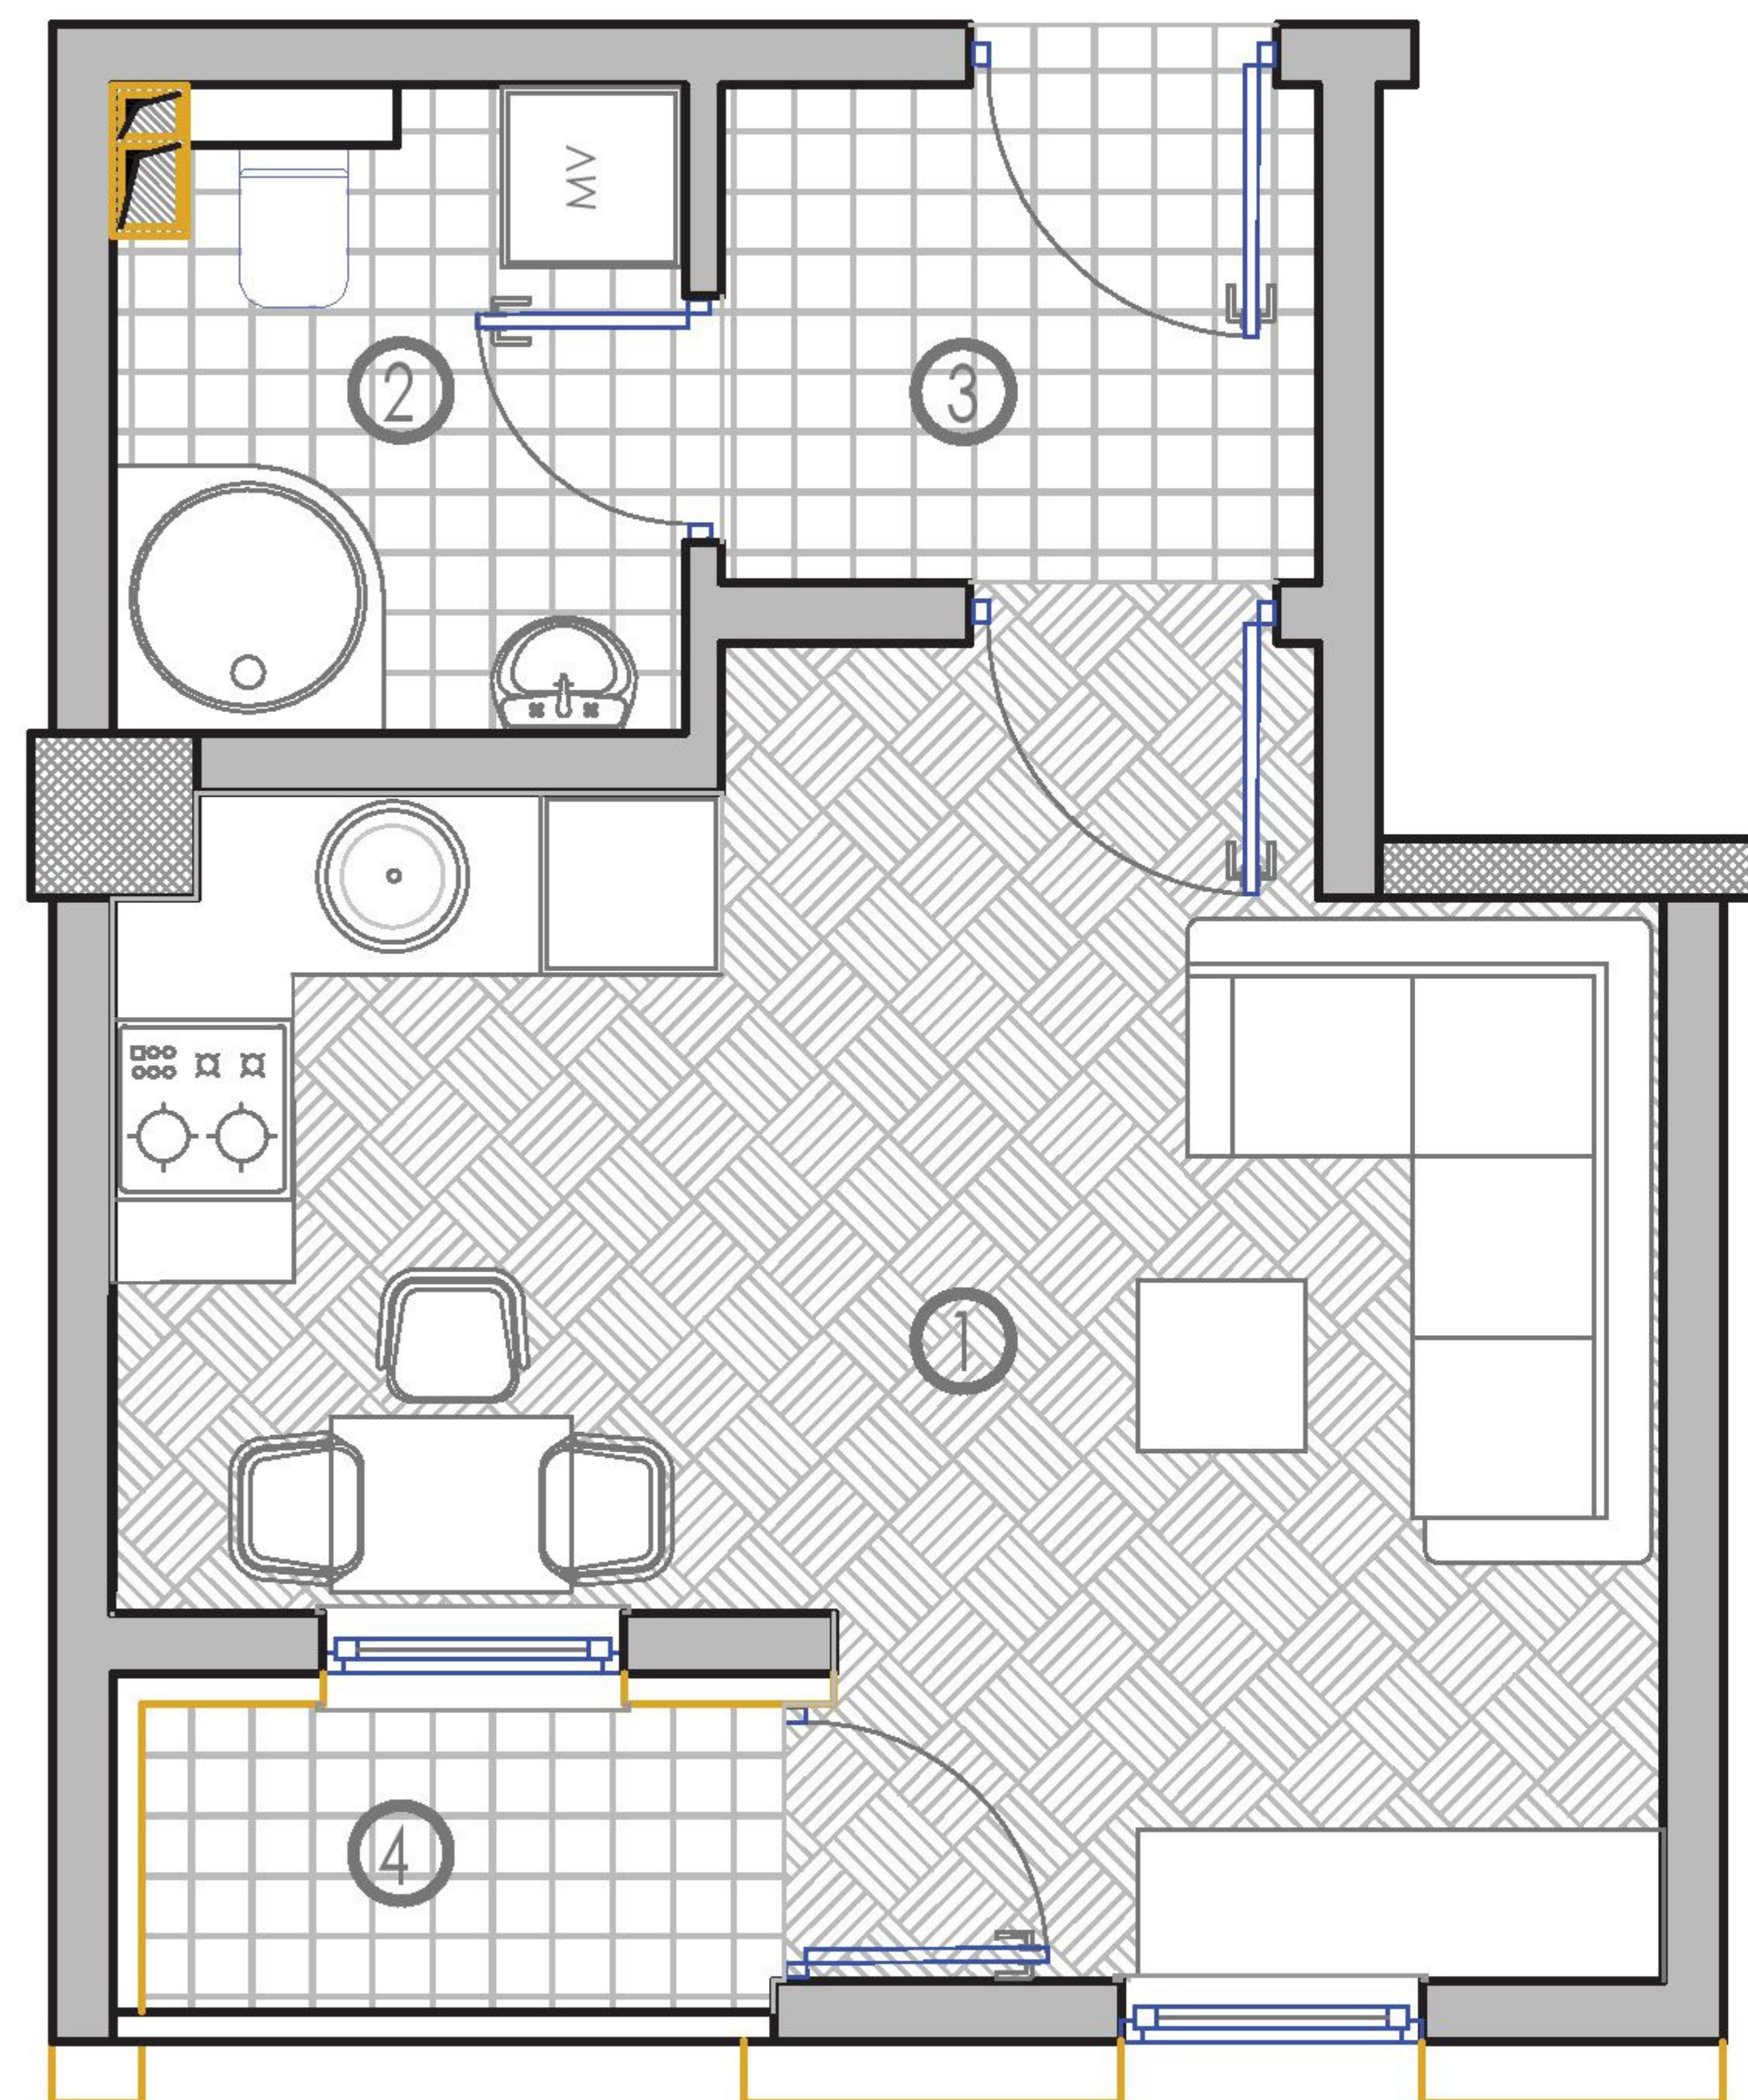

SADRŽAJ :

- 1.DNEVNI BORAVAK : 8,97 m²
- 2.TRPEZARIJA : 2,88 m²
- 3.KUHINJA : 3,93 m²
- 4.HODNIK: 4,25 m²
- 5.KUPATILO : 4,35 m²
- 6.SPAVAĆA SOBA : 11,21 m²
- 7.LOĐA : 2,78 * 0,75 = 2,08 m²

DOSTUPNO!

DRUGI SPRAT : STAN BR. 21

P = 40,69 m²

SADRŽAJ :

- 1.DNEVNI BORAVAK : 11,06 m²
- 2.TRPEZARIJA : 2,88 m²
- 3.KUHINJA : 3,93 m²
- 4.HODNIK: 3,97 m²
- 5.KUPATILO : 4,09 m²
- 6.SPAVAĆA SOBA : 10,92 m²
- 7.LOĐA : 3,39 * 0,75 = 2,54 m²

PRODANO!

SADRŽAJ :

- 1. DNEVNI BORAVAK
+
TRPEZARIJA
+
KUHINJA : 17,74 m²
- 2.KUPATILO : 3,95 m²
- 3.HODNIK : 3,26 m²
- 4.LOĐA : 2,31 * 0,75 = 1,73m

PRODANO!

SADRŽAJ :

- 1.DNEVNI BORAVAK : 12,19 m²
- 2.TRPEZARIJA : 7,22 m²
- 3.KUHINJA : 6,15 m²
- 4.SPAVAĆA SOBA: 10,20 m²
- 5.KUPATILO : 3,86 m²
- 6.HODNIK : 9,91 m²
- 7.LOĐA : 1,76 * 0,75 = 1,32 m²