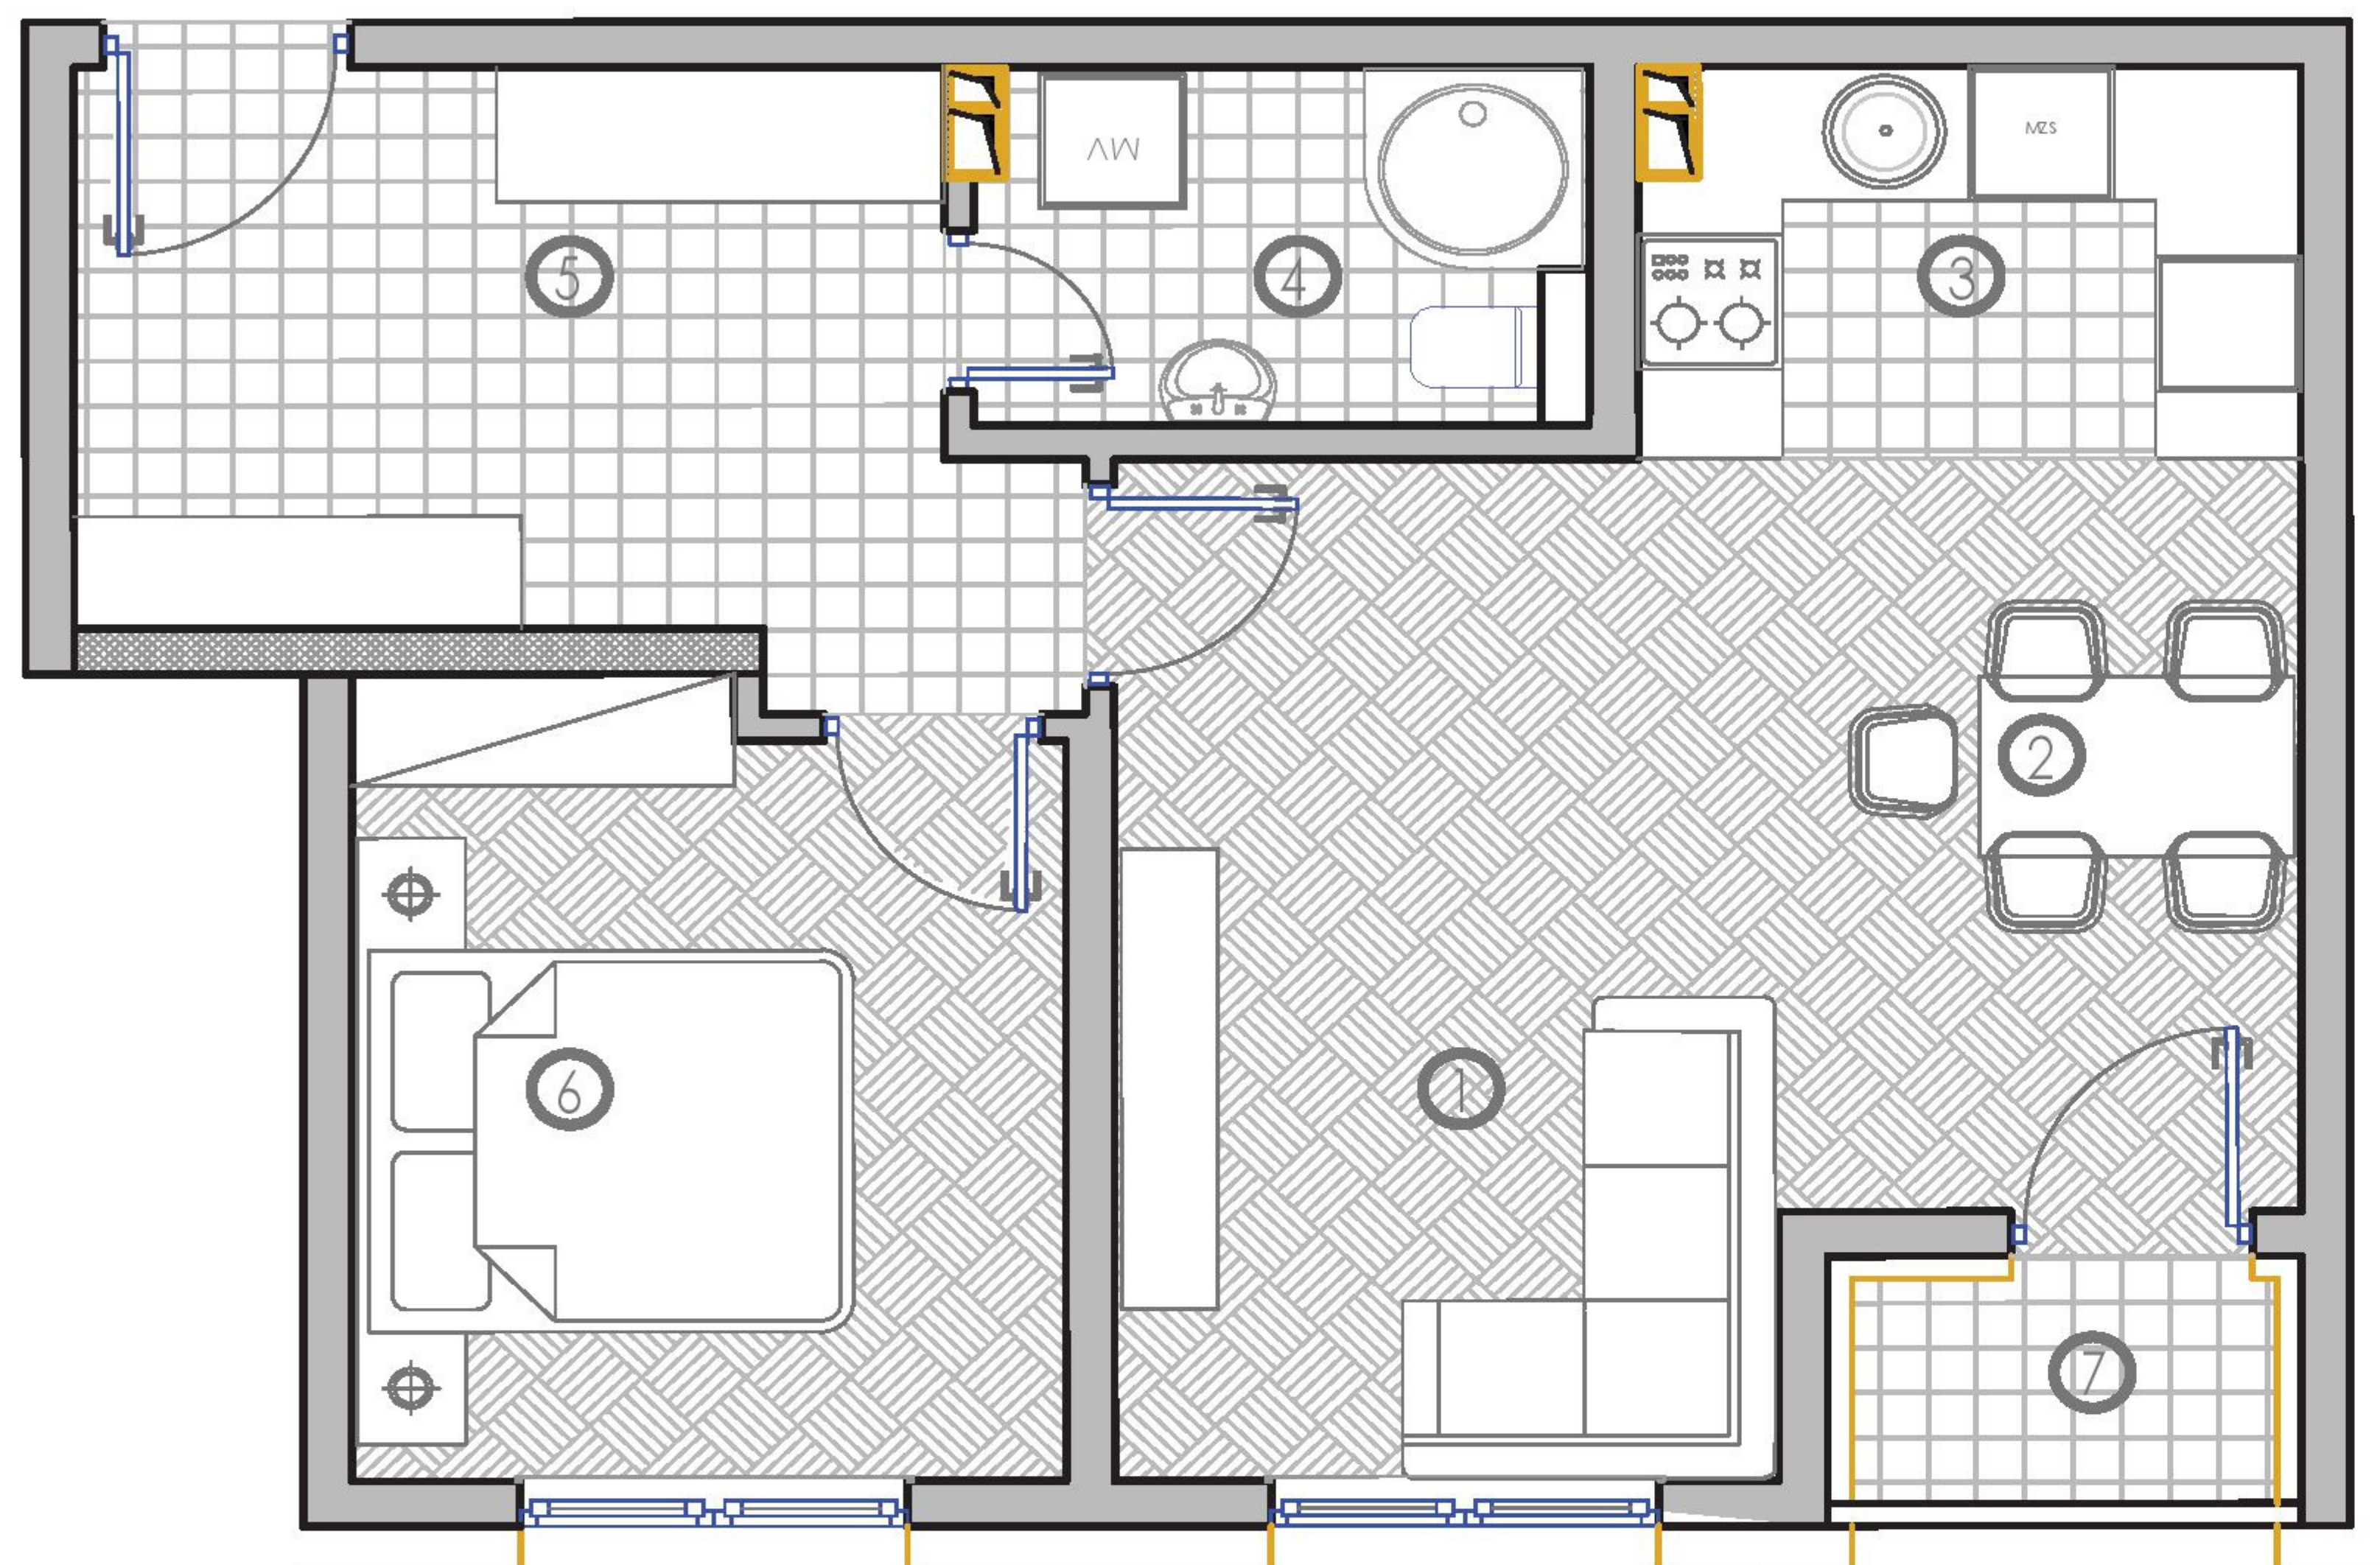

P = 40,69 m²

SADRŽAJ :

- 1.DNEVNI BORAVAK : 11,06 m²
- 2.TRPEZARIJA : 2,88 m²
- 3.KUHINJA : 3,93 m²
- 4.HODNIK: 3,97 m²
- 5.KUPATILO : 4,09 m²
- 6.SPAVAĆA SOBA : 10,92 m²
- 7.LOĐA : 3,39 * 0,75 = 2,54 m²

PRODANO!

SADRŽAJ :

- 1. DNEVNI BORAVAK
+
TRPEZARIJA
+
KUHINJA : 17,74 m²
- 2.KUPATILO : 3,95 m²
- 3.HODNIK : 3,26 m²
- 4.LOĐA : 2,31 * 0,75 = 1,73m

REZERVISANO!

TREĆI SPRAT : STAN BR. 33

P = 50,85 m²

SADRŽAJ :

- 1.DNEVNI BORAVAK : 12,19 m²
- 2.TRPEZARIJA : 7,22 m²
- 3.KUHINJA : 6,15 m²
- 4.SPAVAĆA SOBA: 10,20 m²
- 5.KUPATILO : 3,86 m²
- 6.HODNIK : 9,91 m²
- 7.LOĐA : 1,76 * 0,75 = 1,32 m²

DOSTUPNO!

TREĆI SPRAT : STAN BR. 34

P = 54,53 m²

SADRŽAJ :

- 1.DNEVNI BORAVAK : 12,38 m²
- 2.TRPEZARIJA
+
KUHINJA : 13,45 m²
- 3.SPAVAĆA SOBA: 12,57 m²
- 4.KUPATILO : 5,25 m²
- 5.HODNIK : 9,15 m²
- 6.LOĐA : 2,31 * 0,75 = 1,73 m²

DOSTUPNO!

TREĆI SPRAT : STAN BR. 35