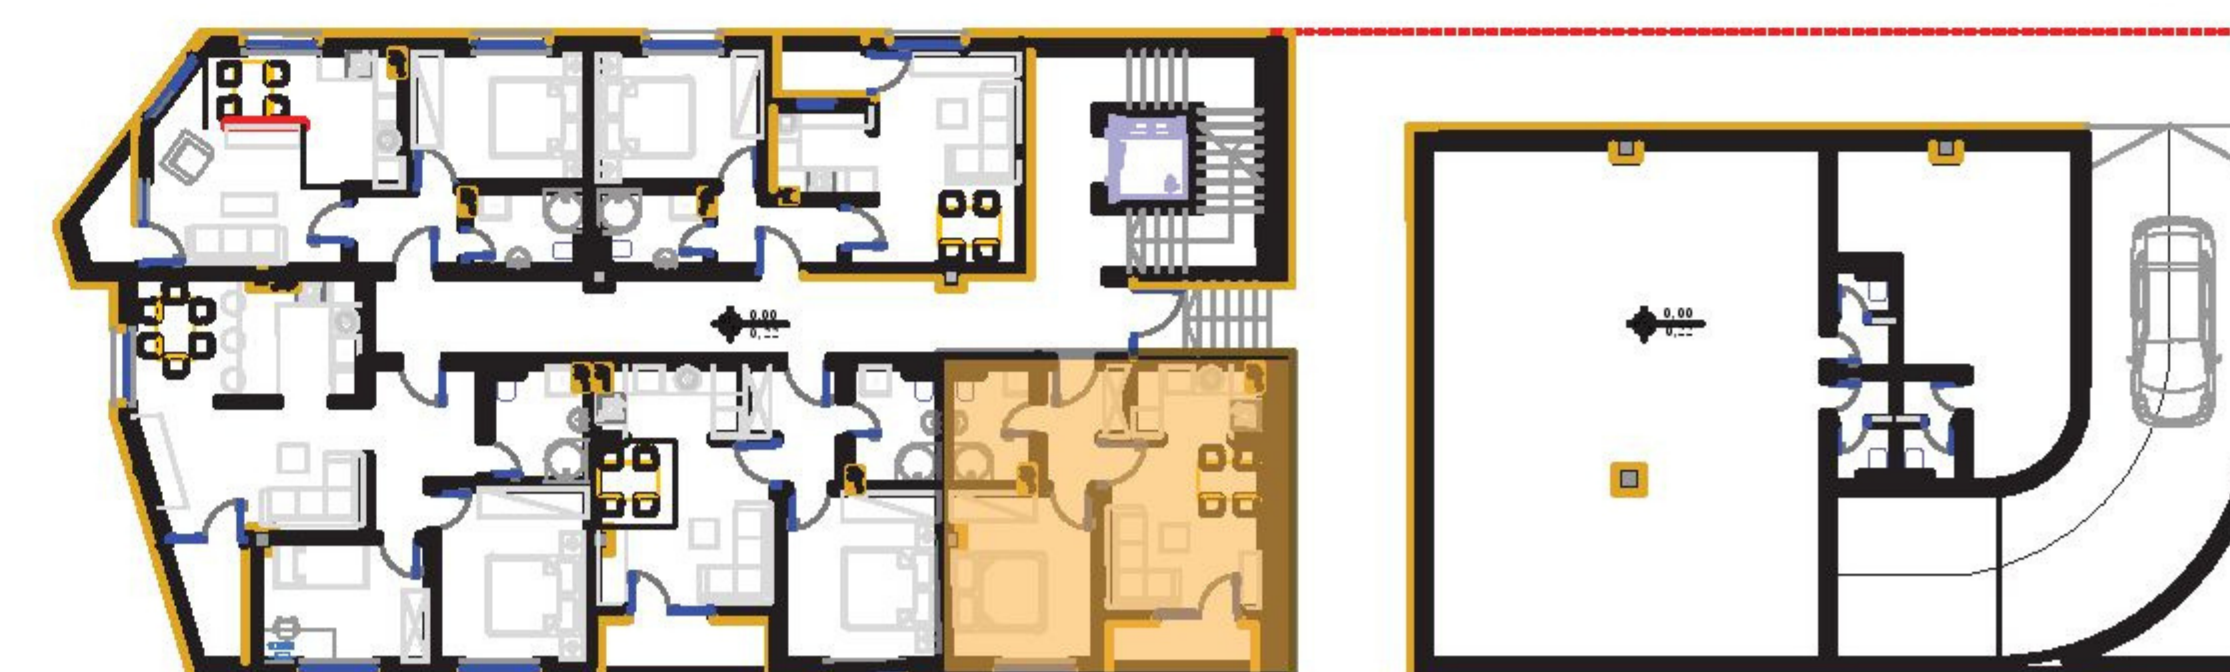

DOSTUPNO!

PRIZEMLJE : STAN BR. 5

P = 37,67 m²

SADRŽAJ :

- 1.DNEVNI BORAVAK : 8,97 m²
- 2.TRPEZARIJA : 2,88 m²
- 3.KUHINJA : 3,93 m²
- 4.HODNIK: 4,25 m²
- 5.KUPATILO : 4,35 m²
- 6.SPAVAĆA SOBA : 11,21 m²
- 7.LOĐA : 2,78 * 0,75 = 2,08 m²