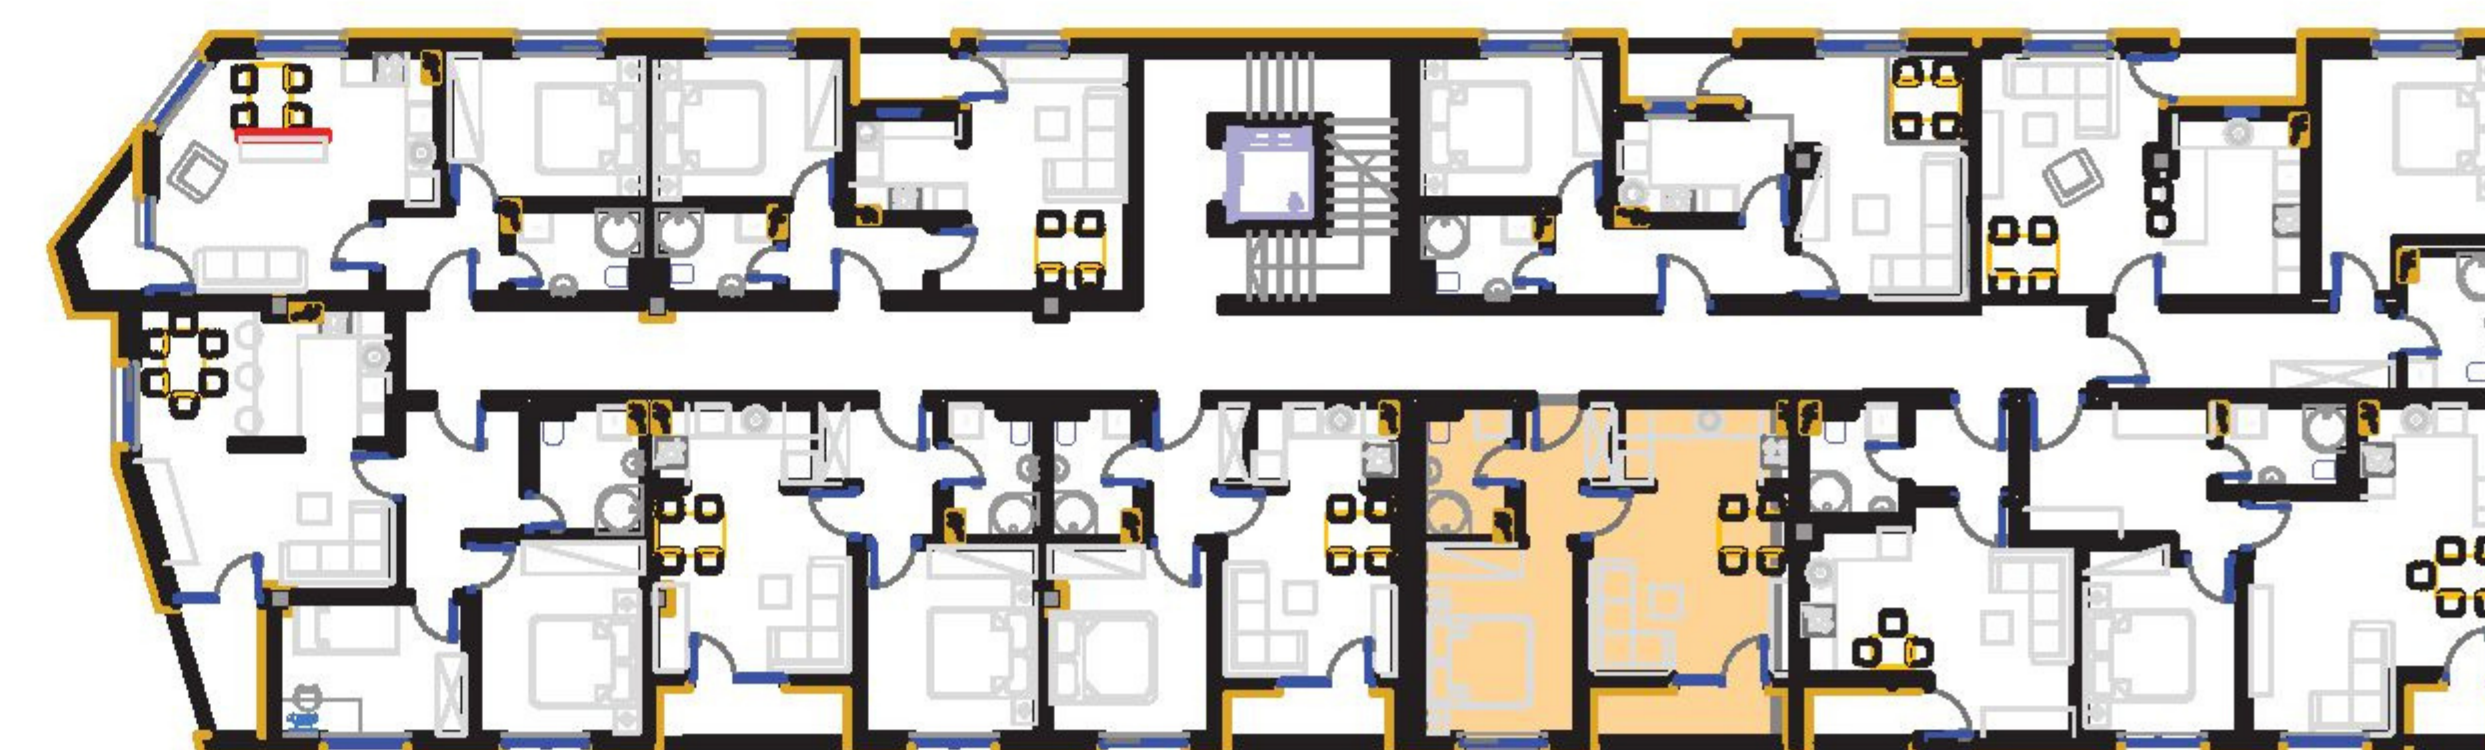

SADRŽAJ :

- 1.DNEVNI BORAVAK : 8,97 m²
- 2.TRPEZARIJA : 2,88 m²
- 3.KUHINJA : 3,93 m²
- 4.HODNIK: 4,25 m²
- 5.KUPATILO : 4,35 m²
- 6.SPAVAĆA SOBA : 11,21 m²
- 7.LOĐA : 2,78 * 0,75 = 2,08 m²

DOSTUPNO!

DRUGI SPRAT : STAN BR. 21

P = 40,69 m²

SADRŽAJ :

- 1.DNEVNI BORAVAK : 11,06 m²
- 2.TRPEZARIJA : 2,88 m²
- 3.KUHINJA : 3,93 m²
- 4.HODNIK: 3,97 m²
- 5.KUPATILO : 4,09 m²
- 6.SPAVAĆA SOBA : 10,92 m²
- 7.LOĐA : 3,39 * 0,75 = 2,54 m²