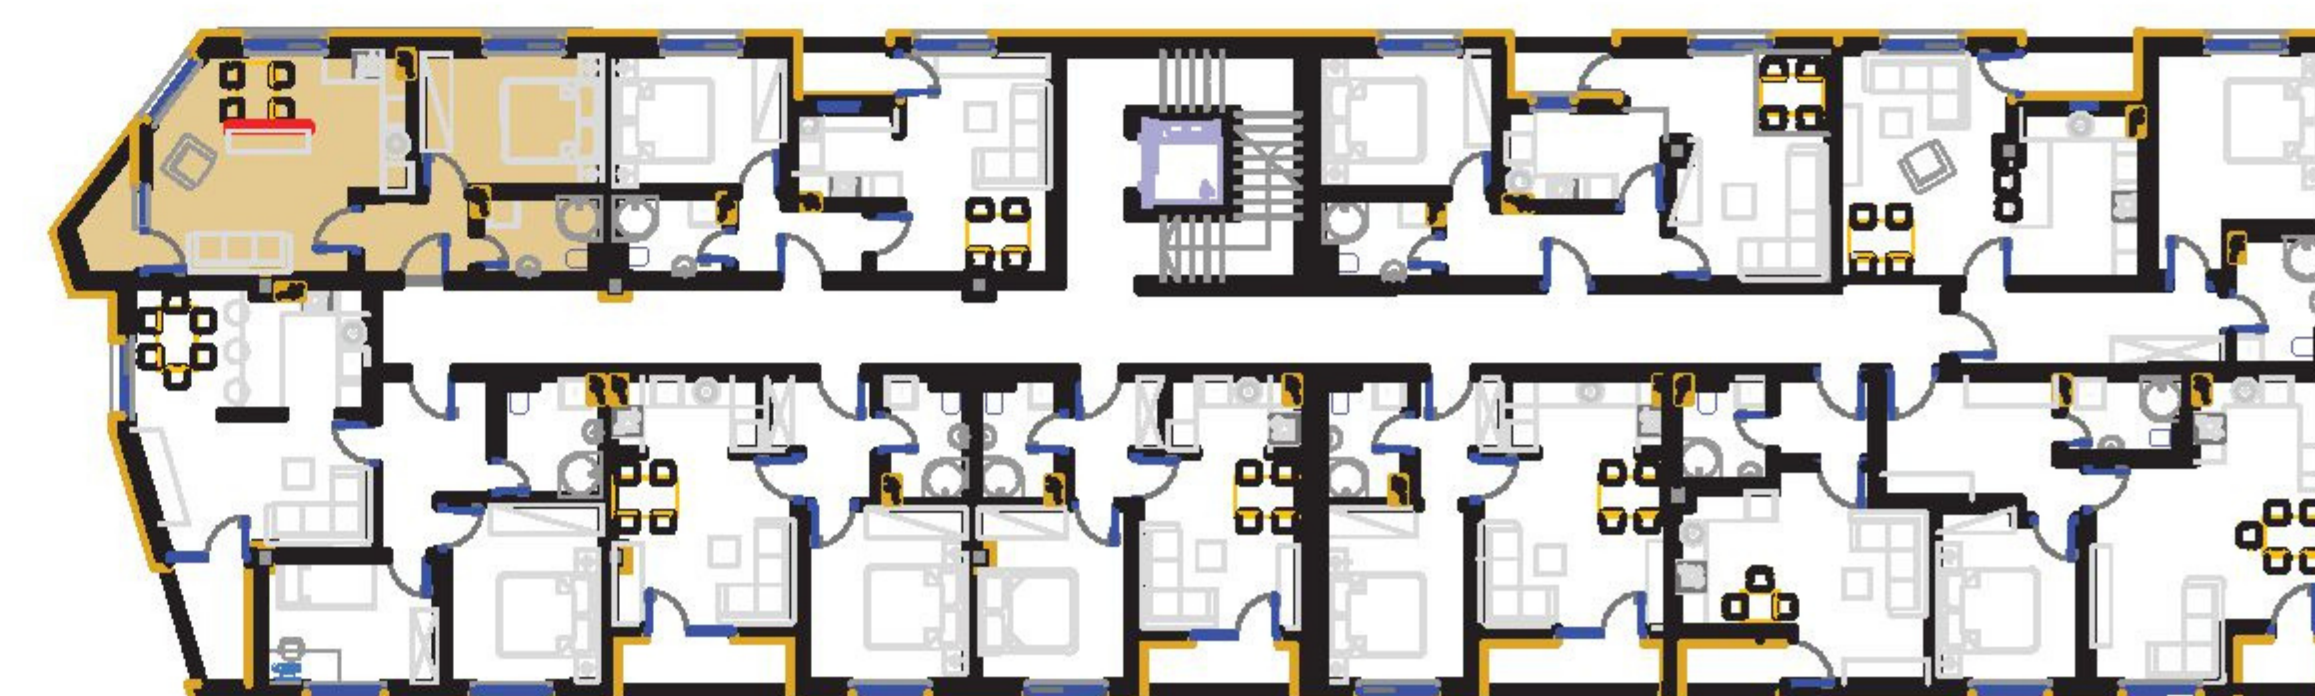

DOSTUPNO!

PRVI SPRAT : STAN BR. 7

P = 41,92 m²

SADRŽAJ :

- 1.DNEVNI BORAVAK : 11,51 m²
- 2.TRPEZARIJA : 4,03 m²
- 3.KUHINJA : 5,98 m²
- 4.SPAVAĆA SOBA:10,77 m²
- 5.KUPATILO : 4,02 m²
- 6.HODNIK : 3,77m²
- 7.LOĐA : 2,46 * 0,75 = 1,84 m²

DOSTUPNO!

SADRŽAJ :

- 1.DNEVNI BORAVAK : 15,53 m²
- 2.TRPEZARIJA: 5,10 m²
- 3.KUHINJA : 3,53 m²
- 4.KUPATILO: 5,40 m²
- 5.HODNIK: 7,33 m²
- 6.SPAVAĆA SOBA : 12,16m²
- 7.DJEČIJA SOBA : 9,54 m²
- 8. LOĐA : 3,28 * 0,75 = 2,46 m²