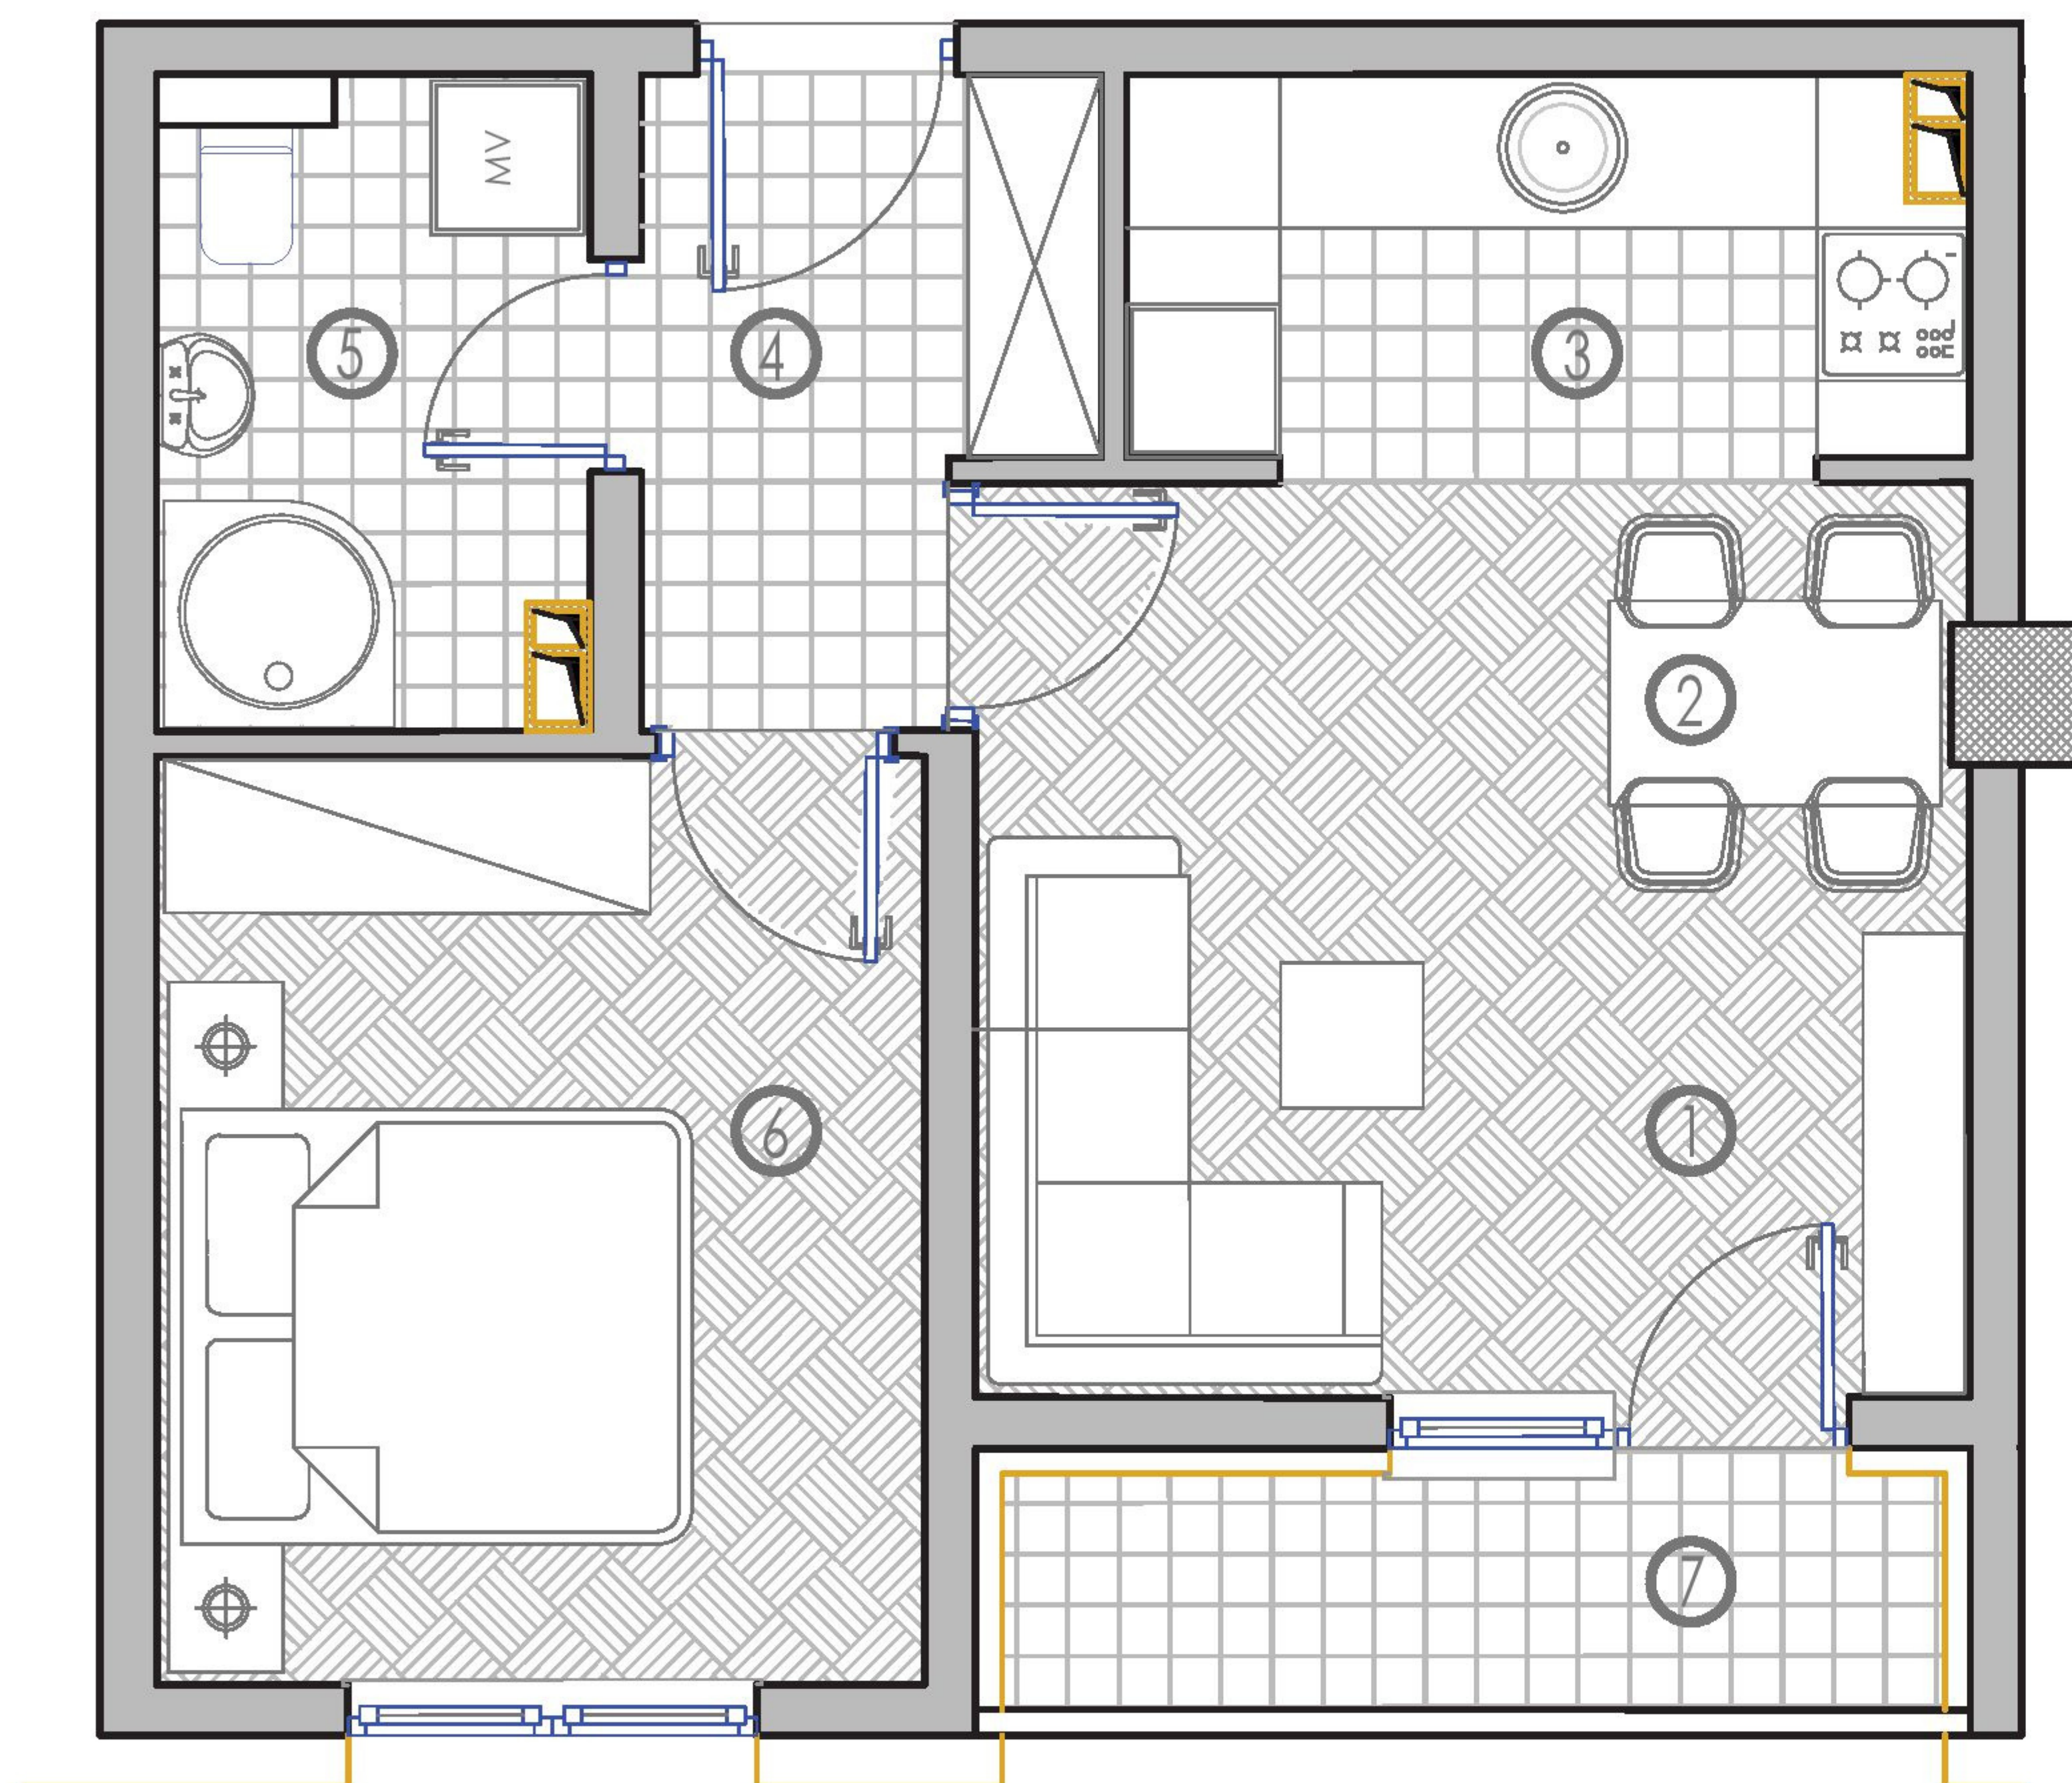

DOSTUPNO!

SADRŽAJ :

- 1. DNEVNI BORAVAK : 10,58 m²
- 2. TRPEZARIJA : 3,03 m²
- 3. KUHINJA : 4,48 m²
- 4. HODNIK : 4,41 m²
- 5. KUPATILO : 4,66 m²
- 6. SPAVAĆA SOBA : 11,79 m²
- 7. LOĐA : 4,02 * 0,75 = 3,01 m²

PRODANO!

PRVI SPRAT : STAN BR. 10

P = 37,97m²

SADRŽAJ :

- 1.DNEVNI BORAVAK : 8,97 m²
- 2.TRPEZARIJA : 2,88 m²
- 3.KUHINJA : 3,93 m²
- 4.HODNIK: 4,25 m²
- 5.KUPATILO : 4,35 m²
- 6.SPAVAĆA SOBA : 11,36 m²
- 7.LOĐA : 2,78 * 0,75 = 2,08 m²

PRODANO!

PRVI SPRAT : STAN BR. 11

P = 40,69 m²

SADRŽAJ :

- 1.DNEVNI BORAVAK : 11,06 m²
- 2.TRPEZARIJA : 2,88 m²
- 3.KUHINJA : 3,93 m²
- 4.HODNIK: 3,97 m²
- 5.KUPATILO : 4,09 m²
- 6.SPAVAĆA SOBA : 10,92 m²
- 7.LOĐA : 3,39 * 0,75 = 2,54 m²