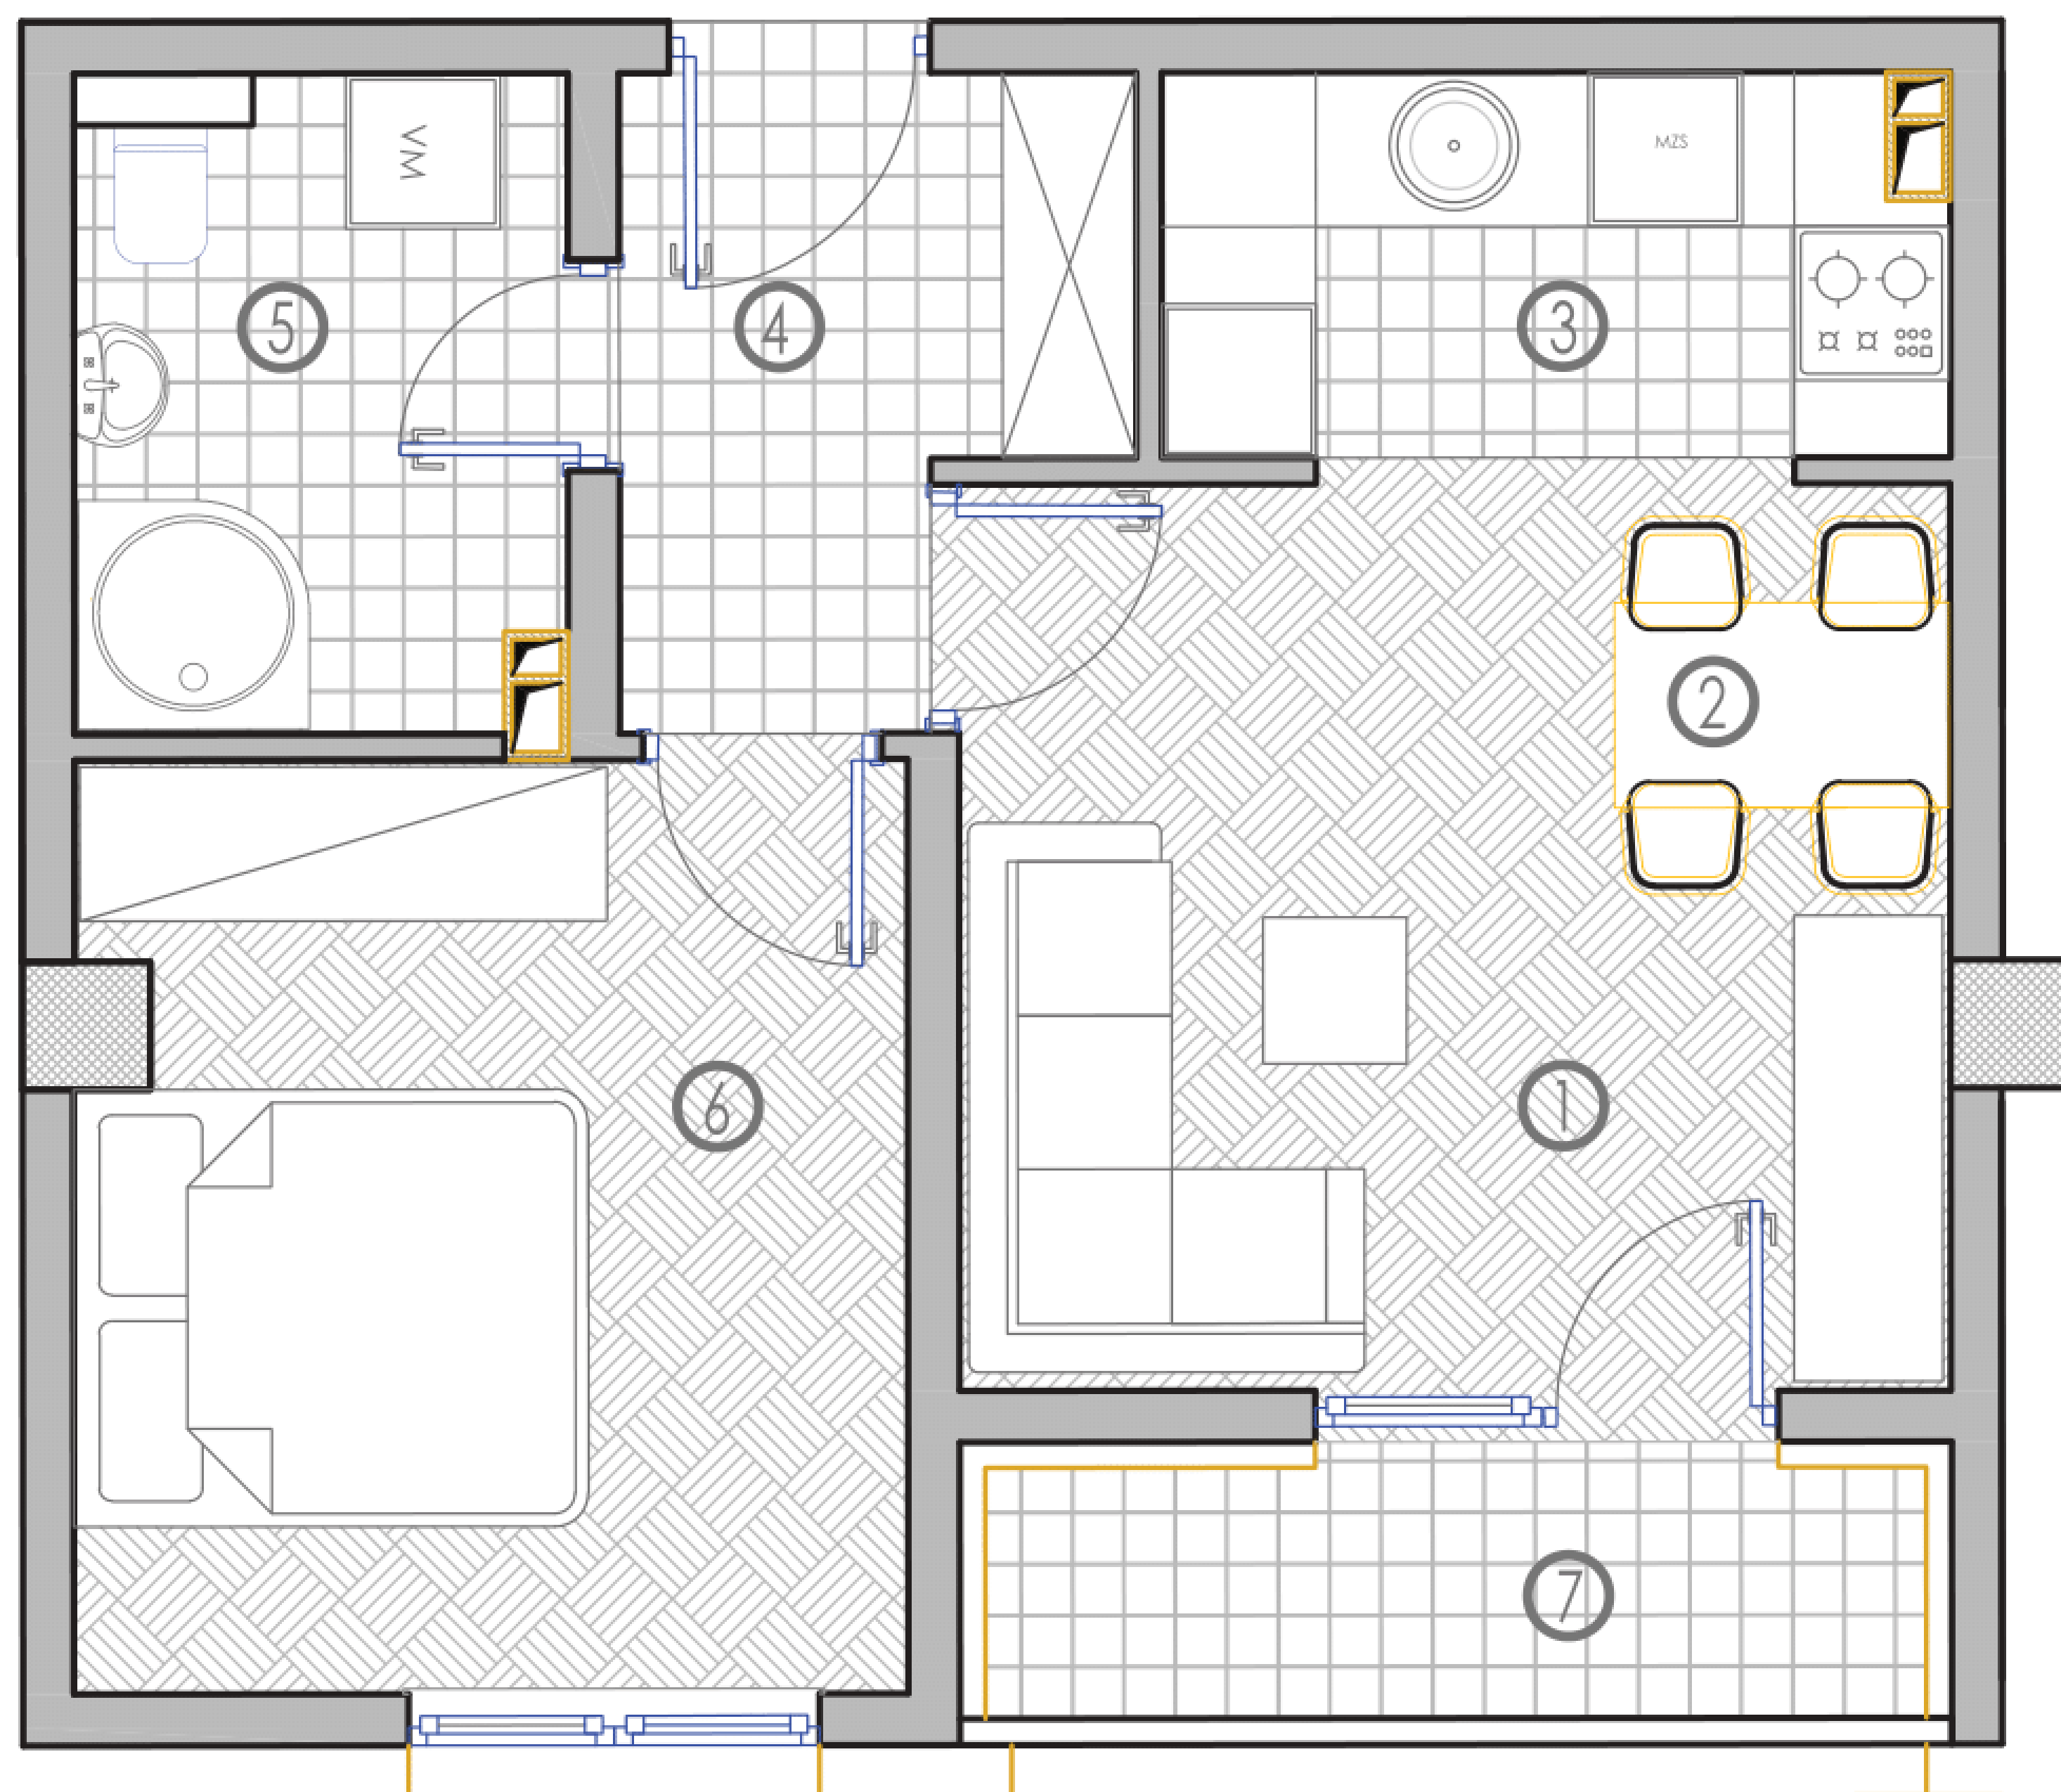

DOSTUPNO!

SADRŽAJ :

- 1.DNEVNI BORAVAK : 15,53 m²
- 2.TRPEZARIJA: 5,10 m²
- 3.KUHINJA : 3,53 m²
- 4.KUPATILO: 5,40 m²
- 5.HODNIK: 7,33 m²
- 6.SPAVAĆA SOBA : 12,16m²
- 7.DJEČIJA SOBA : 9,54 m²
- 8. LOĐA : 3,28 * 0,75 = 2,46 m²

DOSTUPNO!

SADRŽAJ :

- 1. DNEVNI BORAVAK : 10,58 m²
- 2. TRPEZARIJA : 3,03 m²
- 3. KUHINJA : 4,48 m²
- 4. HODNIK : 4,41 m²
- 5. KUPATILO : 4,66 m²
- 6. SPAVAĆA SOBA : 11,79 m²
- 7. LOĐA : 4,02 * 0,75 = 3,01 m²

PRODANO!

PRVI SPRAT : STAN BR. 10

P = 37,97m²

SADRŽAJ :

- 1.DNEVNI BORAVAK : 8,97 m²
- 2.TRPEZARIJA : 2,88 m²
- 3.KUHINJA : 3,93 m²
- 4.HODNIK: 4,25 m²
- 5.KUPATILO : 4,35 m²
- 6.SPAVAĆA SOBA : 11,36 m²
- 7.LOĐA : 2,78 * 0,75 = 2,08 m²