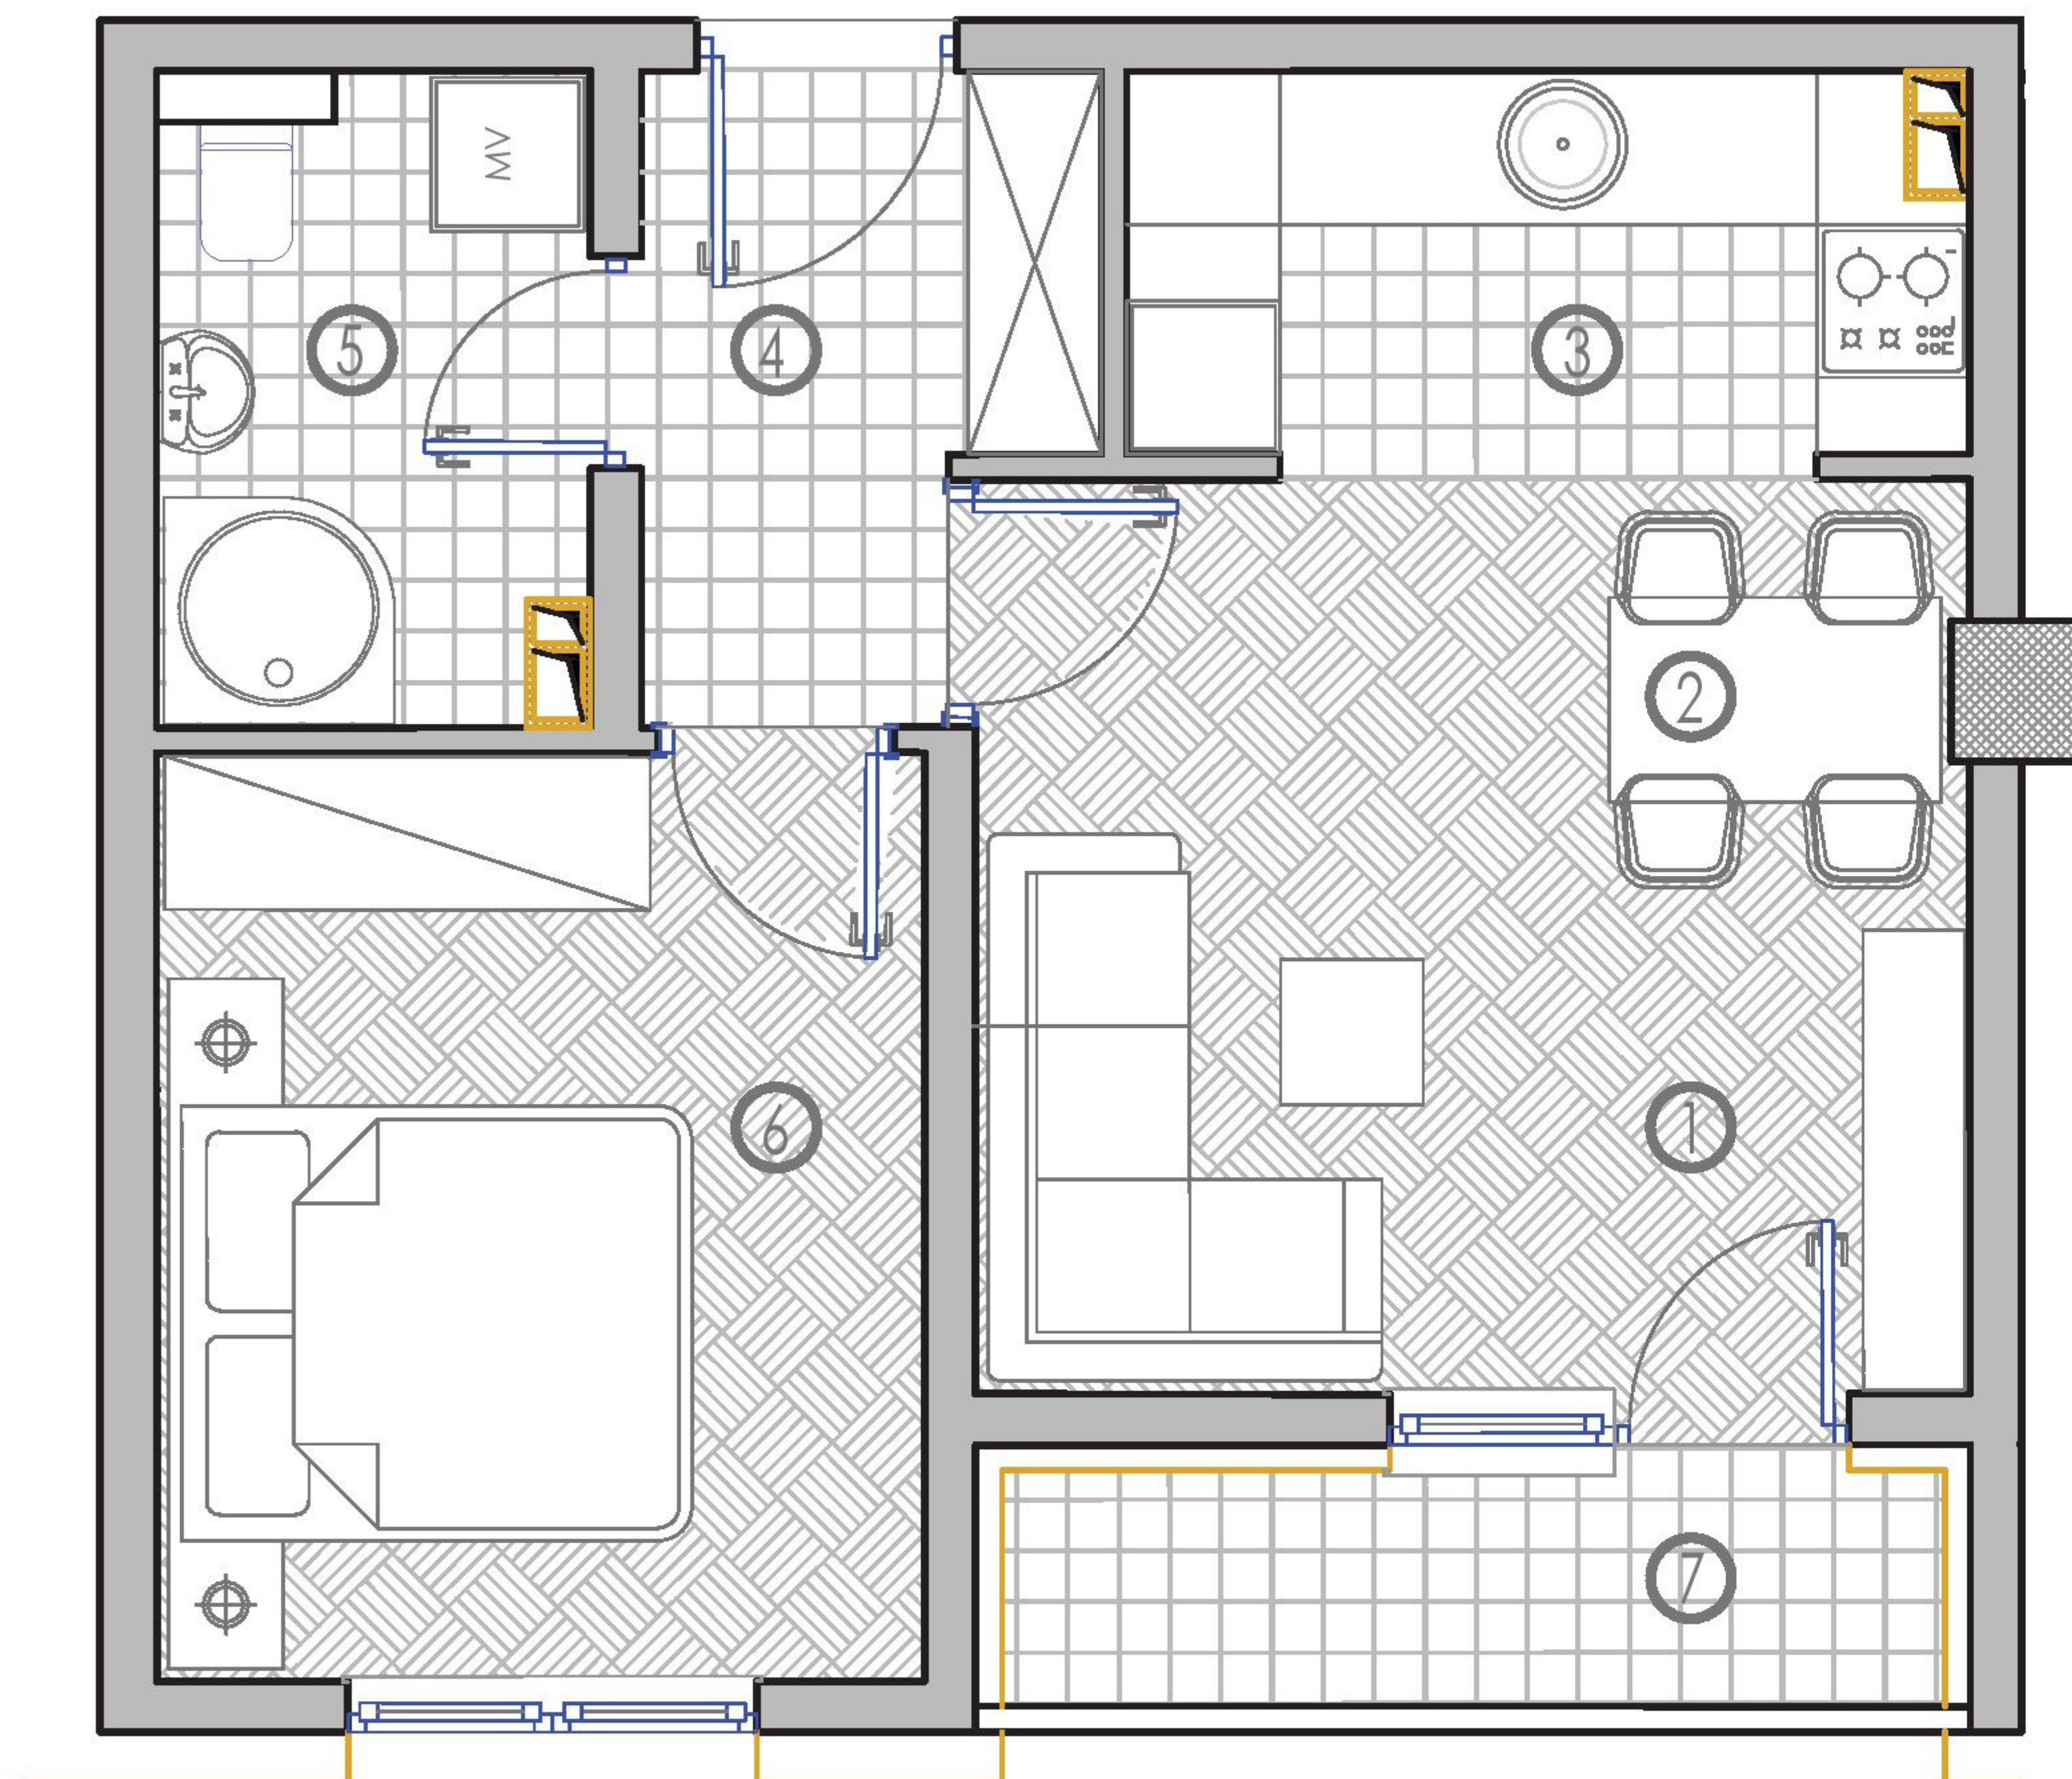

DOSTUPNO!

SADRŽAJ :

- 1.DNEVNI BORAVAK : 10,58 m²
- 2.TRPEZARIJA : 3,03 m²
- 3.KUHINJA : 4,48 m²
- 4.HODNIK: 4,41 m²
- 5.KUPATILO : 4,66 m²
- 6.SPAVAĆA SOBA : 11,79 m²
- 7.LOĐA : 4,02 * 0,75 = 3,01 m²

REZERVISANO!

SADRŽAJ :

- 1.DNEVNI BORAVAK : 8,97 m²
- 2.TRPEZARIJA : 2,88 m²
- 3.KUHINJA : 3,93 m²
- 4.HODNIK: 4,25 m²
- 5.KUPATILO : 4,35 m²
- 6.SPAVAĆA SOBA : 11,21 m²
- 7.LOĐA : 2,78 * 0,75 = 2,08 m²

DOSTUPNO!

TREĆI SPRAT : STAN BR. 31

P = 40,69 m²

SADRŽAJ :

- 1.DNEVNI BORAVAK : 11,06 m²
- 2.TRPEZARIJA : 2,88 m²
- 3.KUHINJA : 3,93 m²
- 4.HODNIK: 3,97 m²
- 5.KUPATILO : 4,09 m²
- 6.SPAVAĆA SOBA : 10,92 m²
- 7.LOĐA : 3,39 * 0,75 = 2,54 m²

PRODANO!

SADRŽAJ :

- 1. DNEVNI BORAVAK
+
TRPEZARIJA
+
KUHINJA : 17,74 m²
- 2.KUPATILO : 3,95 m²
- 3.HODNIK : 3,26 m²
- 4.LOĐA : 2,31 * 0,75 = 1,73m

REZERVISANO!

TREĆI SPRAT : STAN BR. 33

P = 50,85 m²

SADRŽAJ :