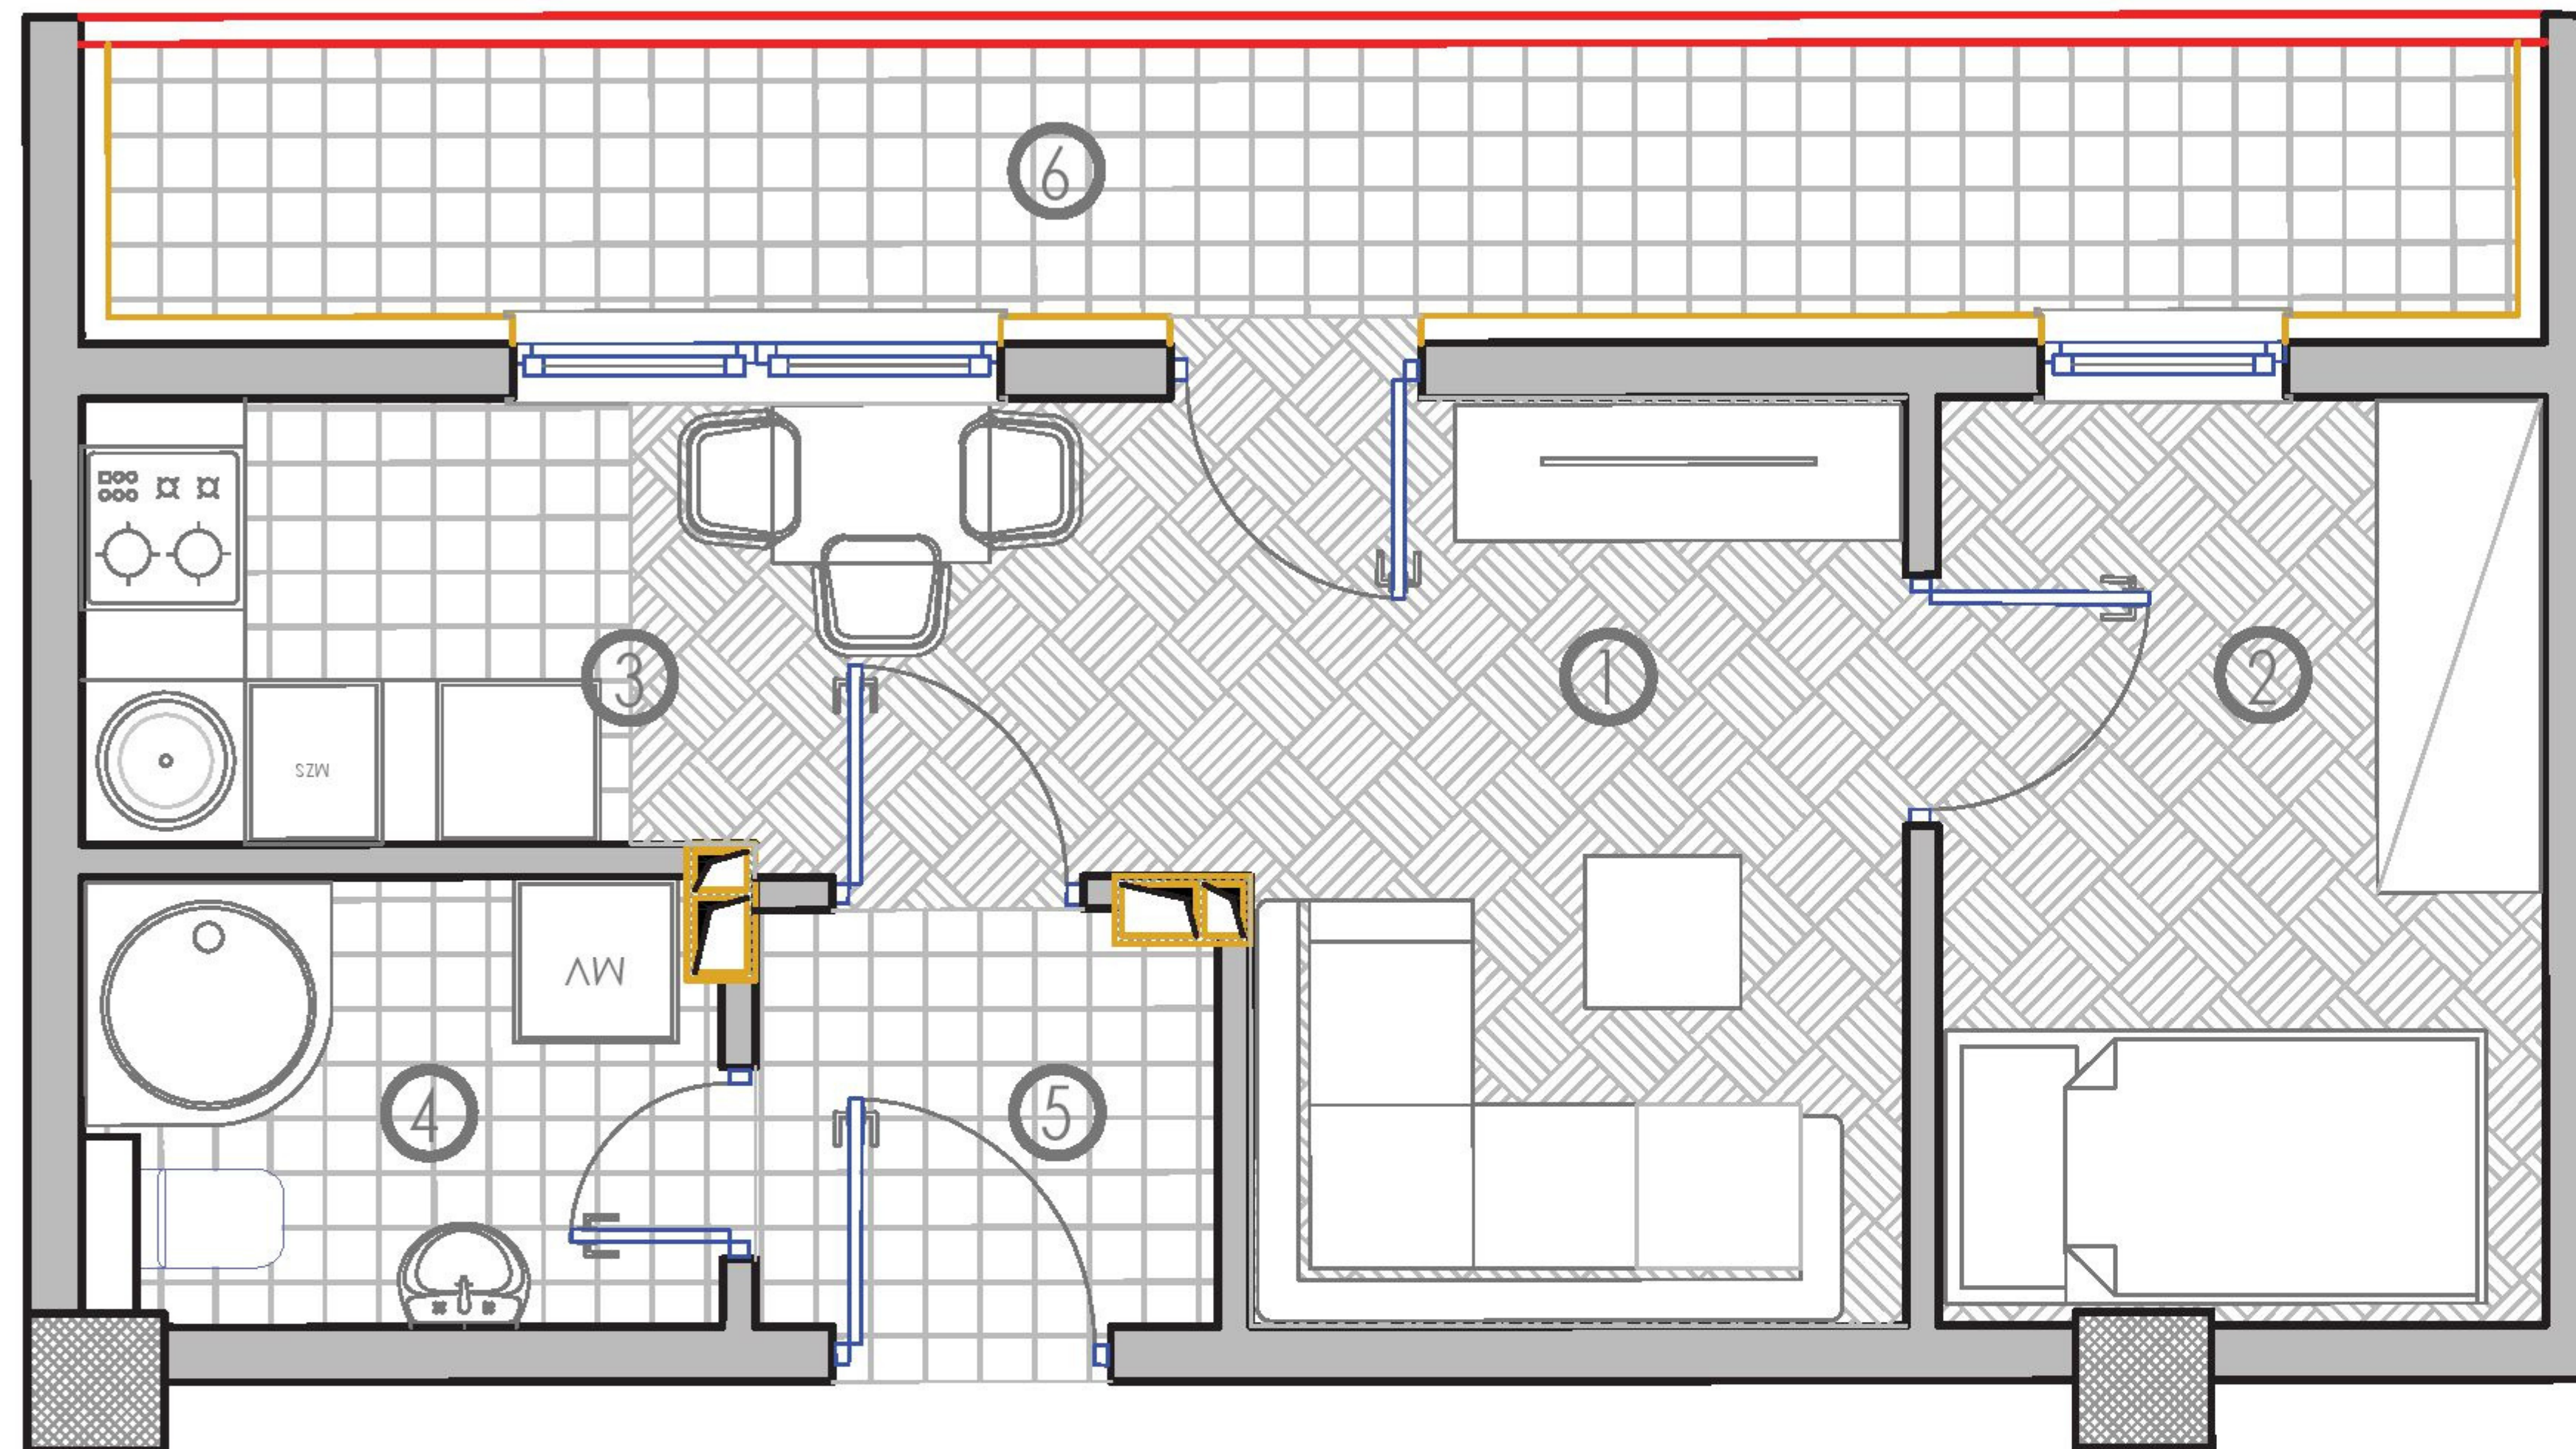

P = 54,53 m²

SADRŽAJ :

- 1.DNEVNI BORAVAK : 12,38 m²
- 2.TRPEZARIJA
+
KUHINJA : 13,45 m²
- 3.SPAVAĆA SOBA: 12,57 m²
- 4.KUPATILO : 5,25 m²
- 5.HODNIK : 9,15 m²
- 6.LOĐA : 2,31 * 0,75 = 1,73 m²

DOSTUPNO!

TREĆI SPRAT : STAN BR. 35

P = 45,24 m²

SADRŽAJ :

1. DNEVNI BORAVAK : 13,68 m²
2. TRPEZARIJA : 2,55 m²
3. KUHINJA : 6,39 m²
4. SPAVAĆA SOBA : 10,16 m²
5. KUPATILO : 3,81 m²
6. HODNIK : 6,97 m²
7. LOĐA : 2,25 * 0,75 = 1,68 m²

PRODANO!

SADRŽAJ :

- 1.DNEVNI BORAVAK : 8,16 m²
- 2.SPAVAĆA SOBA: 7,54 m²
- 3. KUHINJA : 7,26 m²
- 4.KUPATILO : 3,68 m²
- 5.HODNIK : 1,95 m²
- 6.LOĐA : 8,82 * 0,75 = 6,61 m²

DOSTUPNO!

POVUČENA ETAŽA : STAN BR. 37

P = 38,28 m²

SADRŽAJ :

- 1.DNEVNI BORAVAK : 14,94 m²
- 2.KUHINJA : 4,44 m²
- 3.KUPATILO : 3,80 m²
- 4.HODNIK : 1,92 m²
- 5.LOĐA : 17,16* 0,75 = 12,87 m²

DOSTUPNO!

SADRŽAJ :

- 1.DNEVNI BORAVAK : 15,53 m²
- 2.TRPEZARIJA: 5,10 m²
- 3.KUHINJA : 3,53 m²
- 4.KUPATILO: 5,40 m²
- 5.HODNIK: 7,33 m²
- 6.SPAVAĆA SOBA : 12,16m²
- 7.DJEČIJA SOBA : 9,54 m²
- 8. LOĐA : 3,28 * 0,75 = 2,46 m²