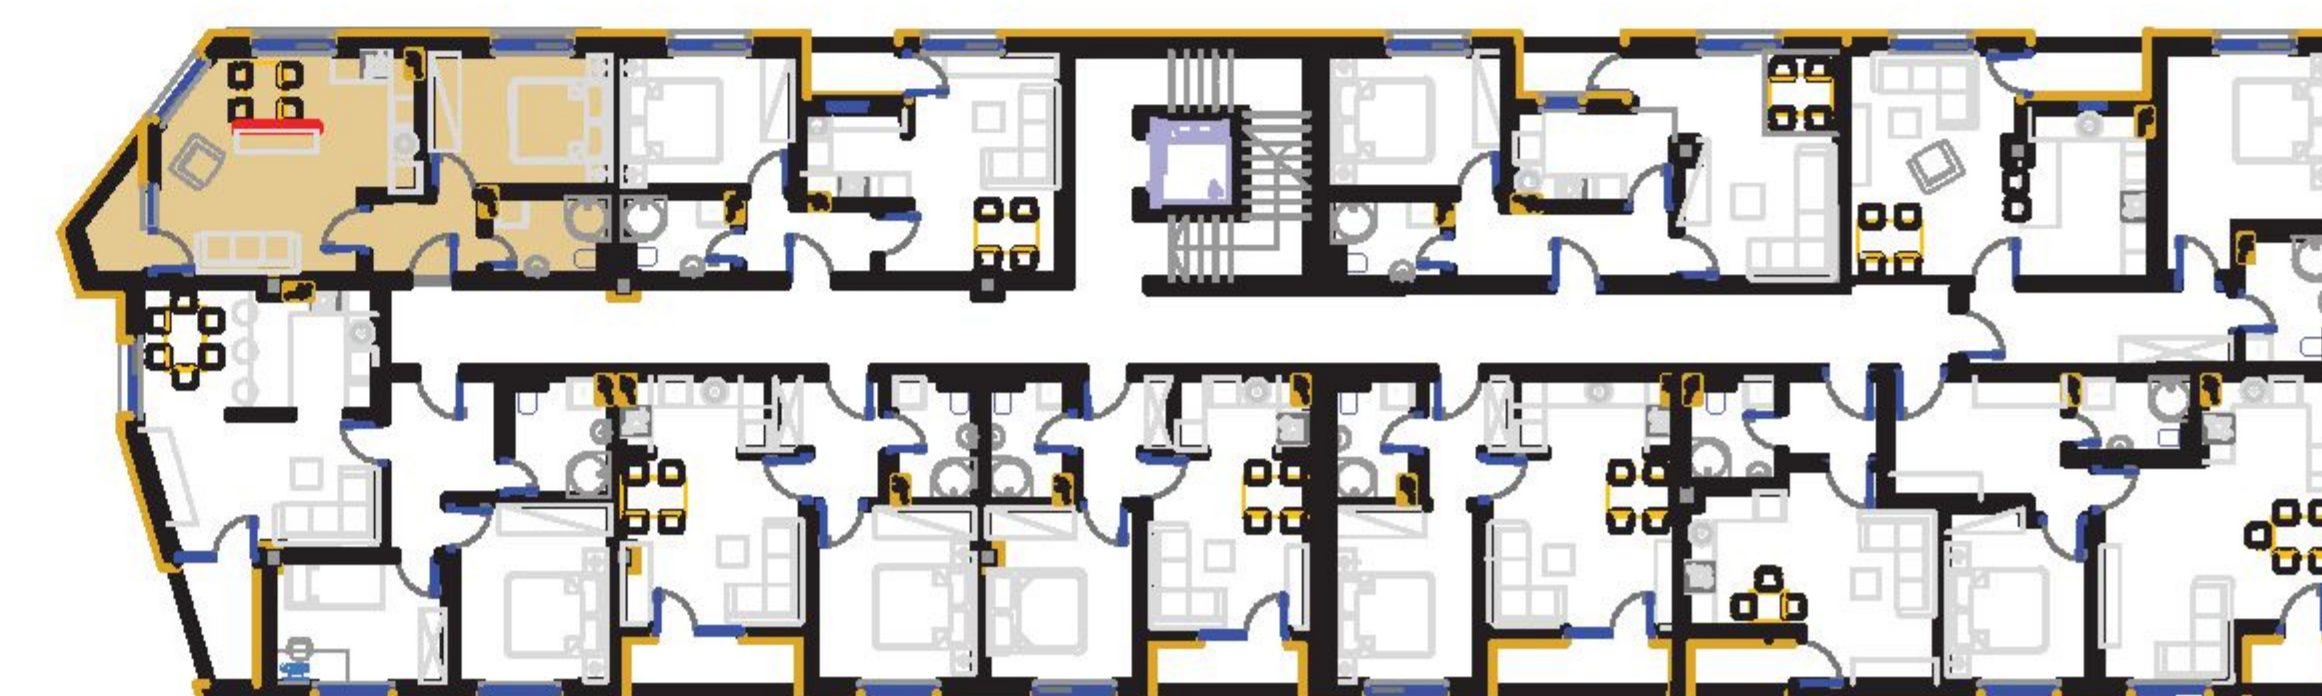

- 1.DNEVNI BORAVAK : 13,68 m²
- 2.TRPEZARIJA : 2,55 m²
- 3.KUHINJA : 6,39 m²
- 4.SPAVAĆA SOBA: 10,16 m²
- 5.KUPATILO : 3,81 m²
- 6.HODNIK : 6,97 m²
- 7.LOĐA : 2,25 * 0,75 = 1,68 m²

PRODANO!

TREĆI SPRTA : STAN BR. 26

P = 37,96 m²

SADRŽAJ :

1. DNEVNI BORAVAK : 11,45 m²
2. TRPEZARIJA : 3,19 m²
3. KUHINJA : 3,99 m²
4. SPAVAĆA SOBA : 9,98 m²
5. KUPATILO : 3,80 m²
6. HODNIK : 4,13 m²
7. LOĐA : 1,9 * 0,75 = 1.42 m²

DOSTUPNO!

SADRŽAJ :

- 1.DNEVNI BORAVAK : 11,51 m
- 2.TRPEZARIJA : 4,03 m ²
- 3.KUHINJA : 5,98 m ²
- 4.SPAVAĆA SOBA: 10,77 m
- 5.KUPATILO : 4,02 m ²
- 6.HODNIK : 3,77m ²
- 7.LOĐA : 2,46 * 0,75 = 1,84 m ²

DOSTUPNO!

SADRŽAJ :

- 1.DNEVNI BORAVAK : 15,53 m²
- 2.TRPEZARIJA: 5,10 m²
- 3.KUHINJA : 3,53 m²
- 4.KUPATILO: 5,40 m²
- 5.HODNIK: 7,33 m²
- 6.SPAVAĆA SOBA : 12,16m²
- 7.DJEČIJA SOBA : 9,54 m²
- 8. LOĐA : 3,28 * 0,75 = 2,46 m²