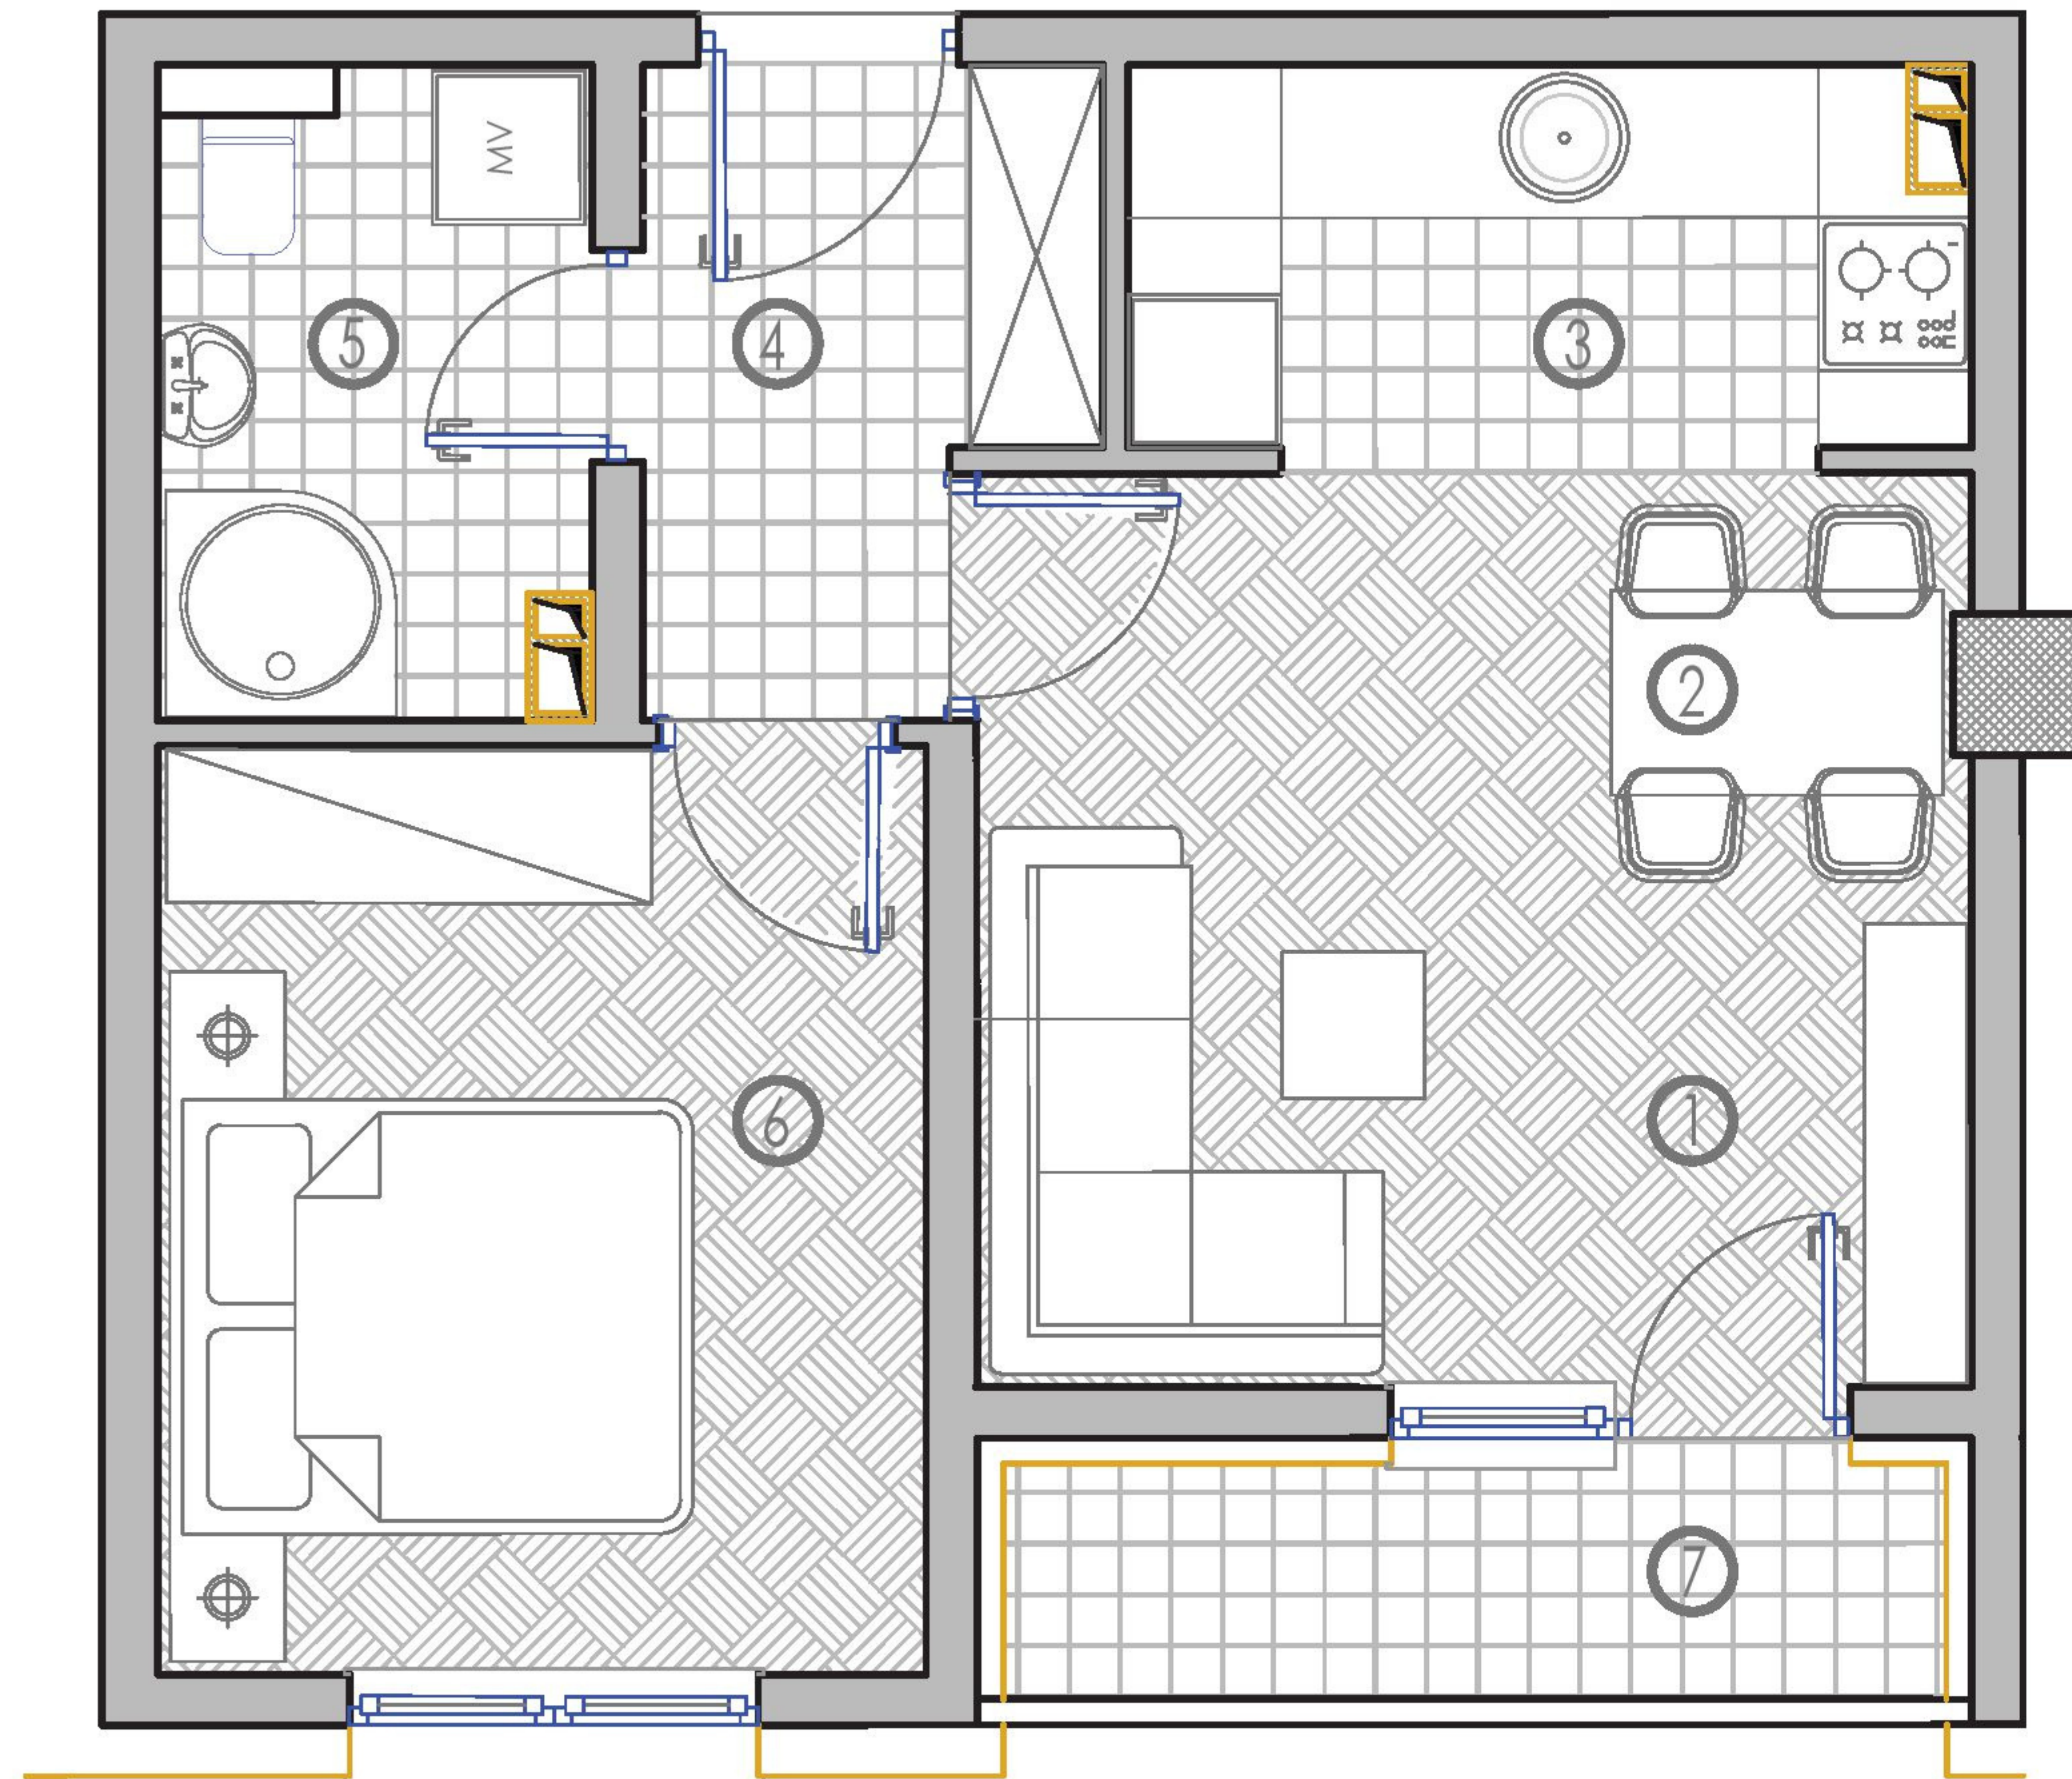

PRODANO!

SADRŽAJ :

- 1.DNEVNI BORAVAK : 10,58 m²
- 2.TRPEZARIJA : 3,03 m²
- 3.KUHINJA : 4,48 m²
- 4.HODNIK: 4,41 m²
- 5.KUPATILO : 4,66 m²
- 6.SPAVAĆA SOBA : 11,79 m²
- 7.LOĐA : 4,02 * 0,75 = 3,01 m²

DOSTUPNO!

POVUČENA ETAŽA: STAN BR. 40

P = 37,97m²

SADRŽAJ :

- 1.DNEVNI BORAVAK : 8,97 m²
- 2.TRPEZARIJA : 2,88 m²
- 3.KUHINJA : 3,93 m²
- 4.HODNIK: 4,25 m²
- 5.KUPATILO : 4,35 m²
- 6.SPAVAĆA SOBA : 11,21 m²
- 7.LOĐA : 2,78 * 0,75 = 2,08 m²

DOSTUPNO!

POVUČENA ETAŽA : STAN BR. 41

P = 40,69 m²

SADRŽAJ :

- 1.DNEVNI BORAVAK : 11,06 m²
- 2.TRPEZARIJA : 2,88 m²
- 3.KUHINJA : 3,93 m²
- 4.HODNIK: 3,97 m²
- 5.KUPATILO : 4,09 m²
- 6.SPAVAĆA SOBA : 10,92 m²
- 7.LOĐA : 3,39 * 0,75 = 2,54 m²