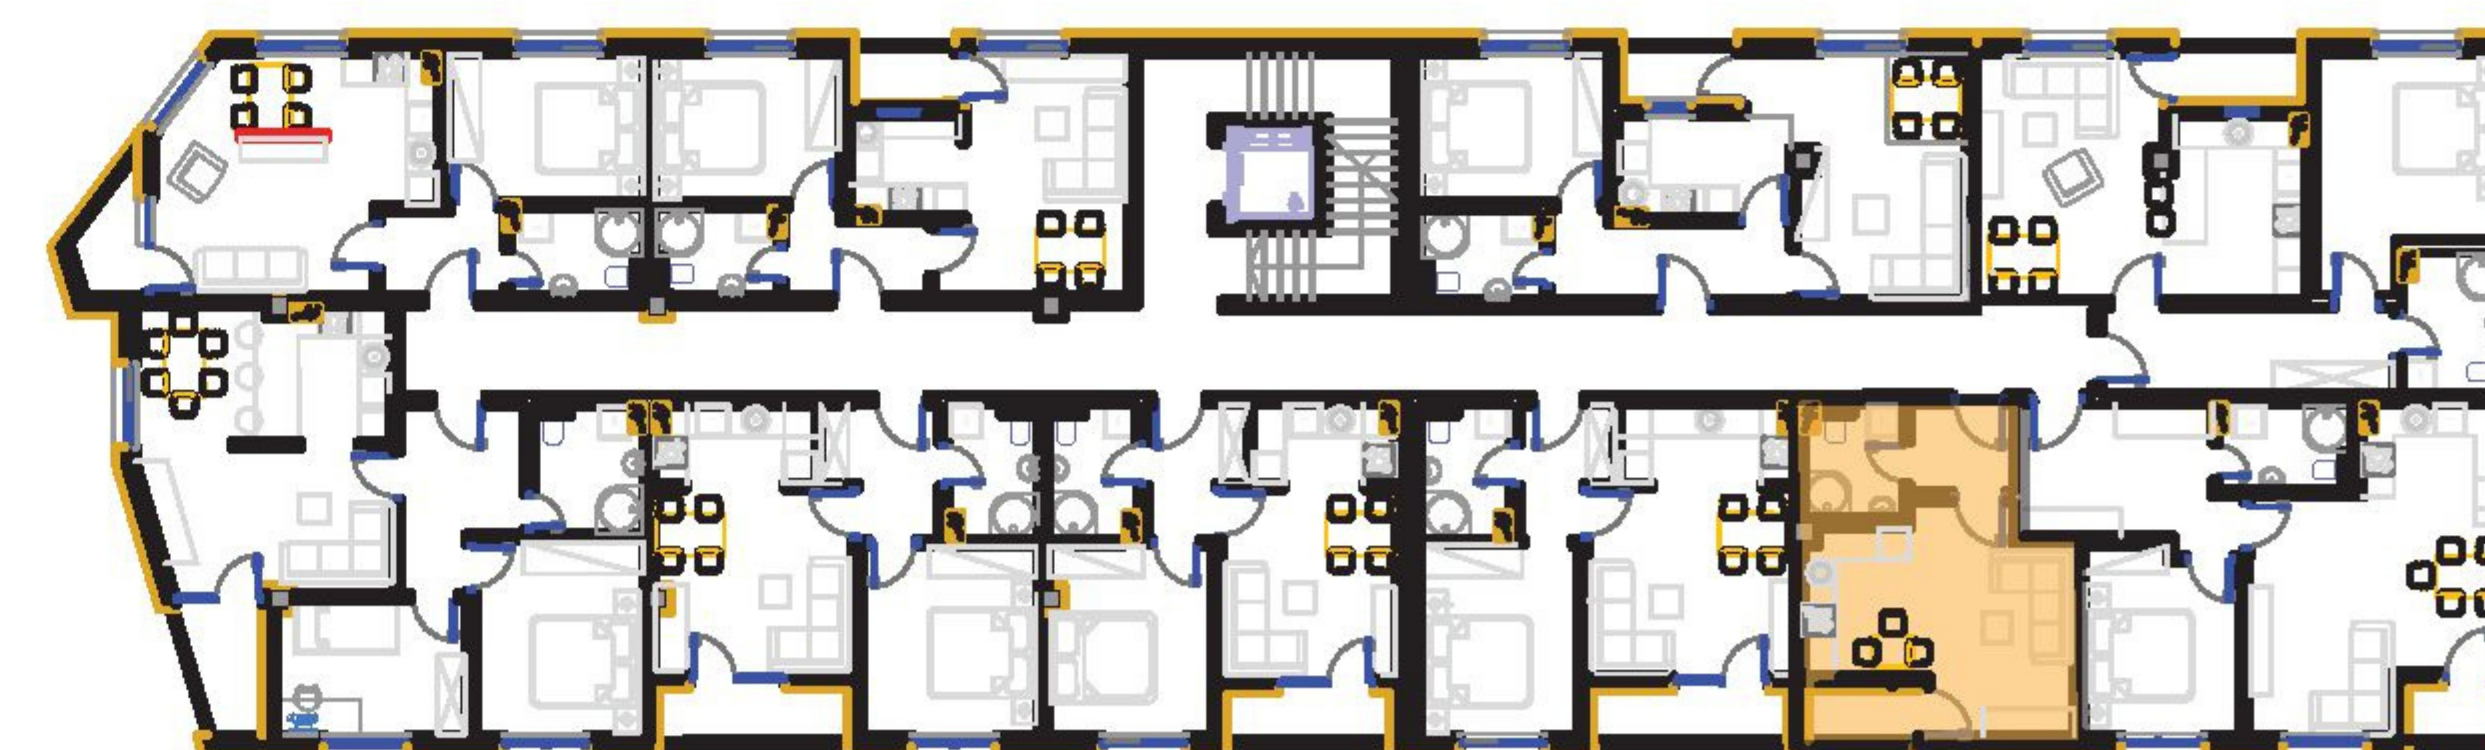

SADRŽAJ :

1. DNEVNI BORAVAK
  +
  TRPEZARIJA
  +
  KUHINJA : 17,74 m²
- 2.KUPATILO : 3,95 m²
- 3.HODNIK : 3,26 m²
- 4.LOĐA : 2,31 * 0,75 = 1,73m