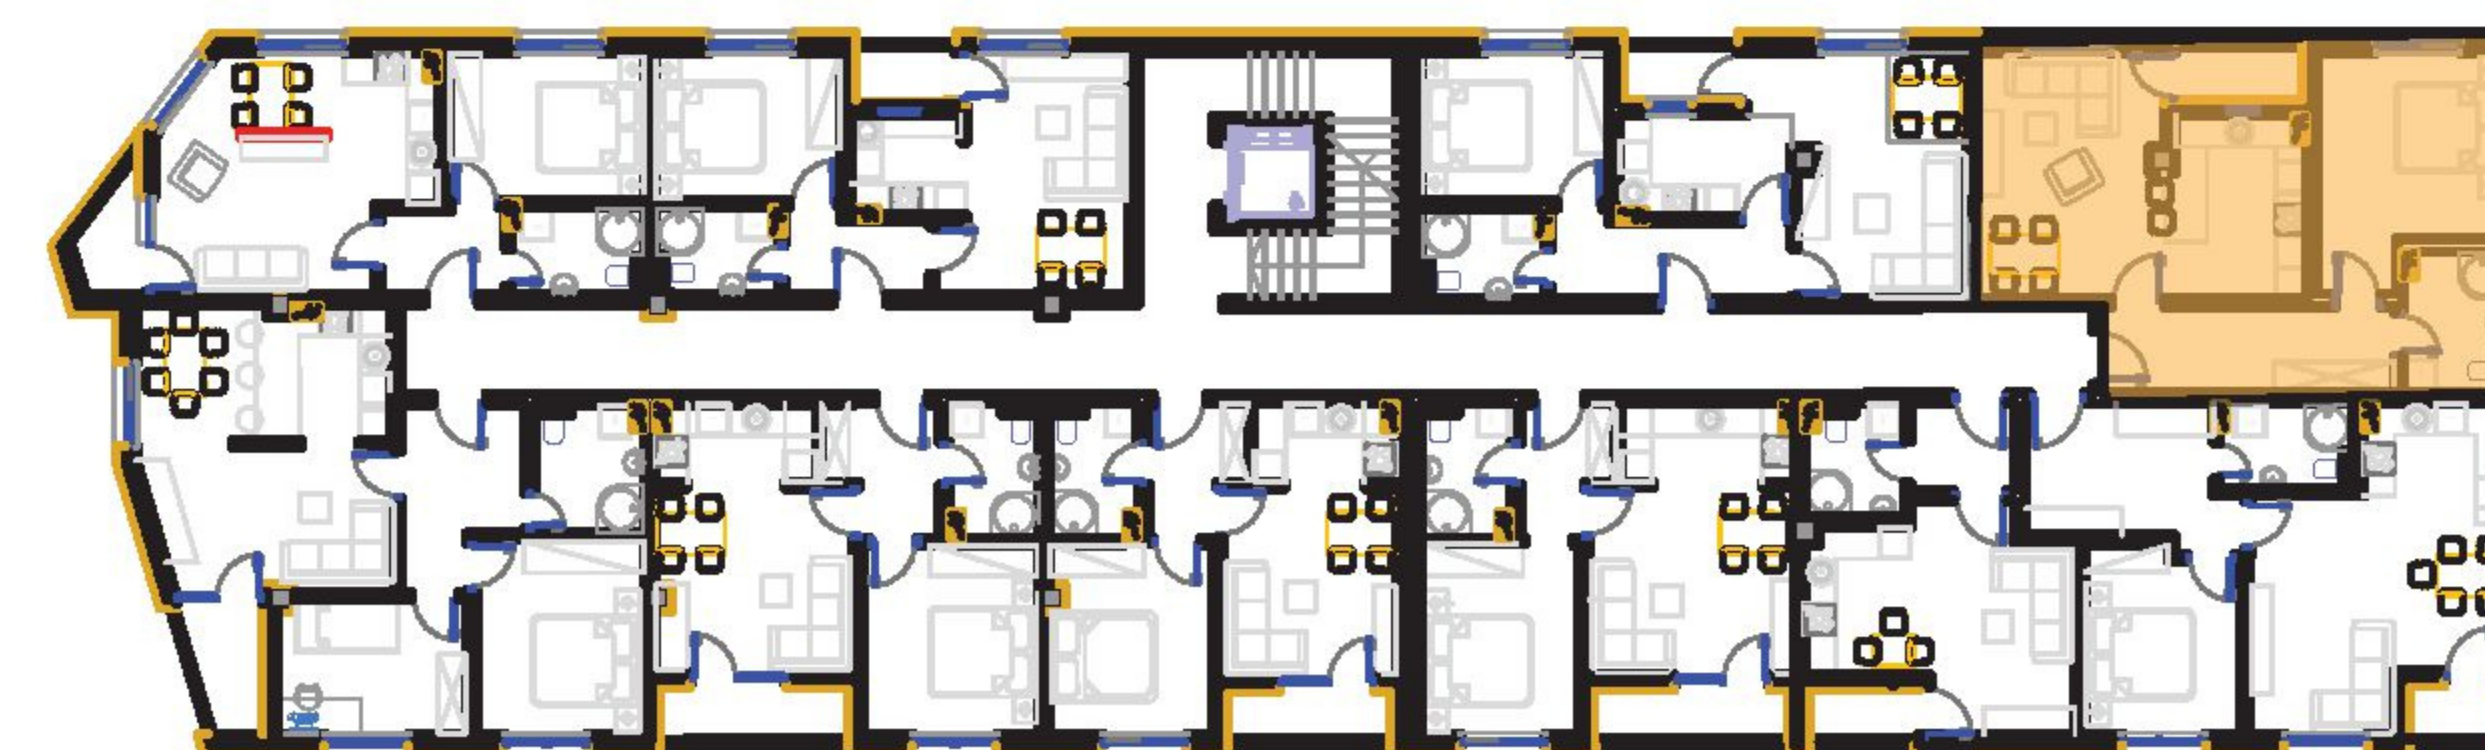

SADRŽAJ :

1.DNEVNI BORAVAK : 12,38 m²

2.TRPEZARIJA

+

KUHINJA : 13,45 m²

3.SPAVAĆA SOBA: 12,57 m²

4.KUPATILO : 5,25 m²

5.HODNIK : 9,15 m²

6.LOĐA : 2,31 * 0,75 = 1,73 m²

DOSTUPNO!