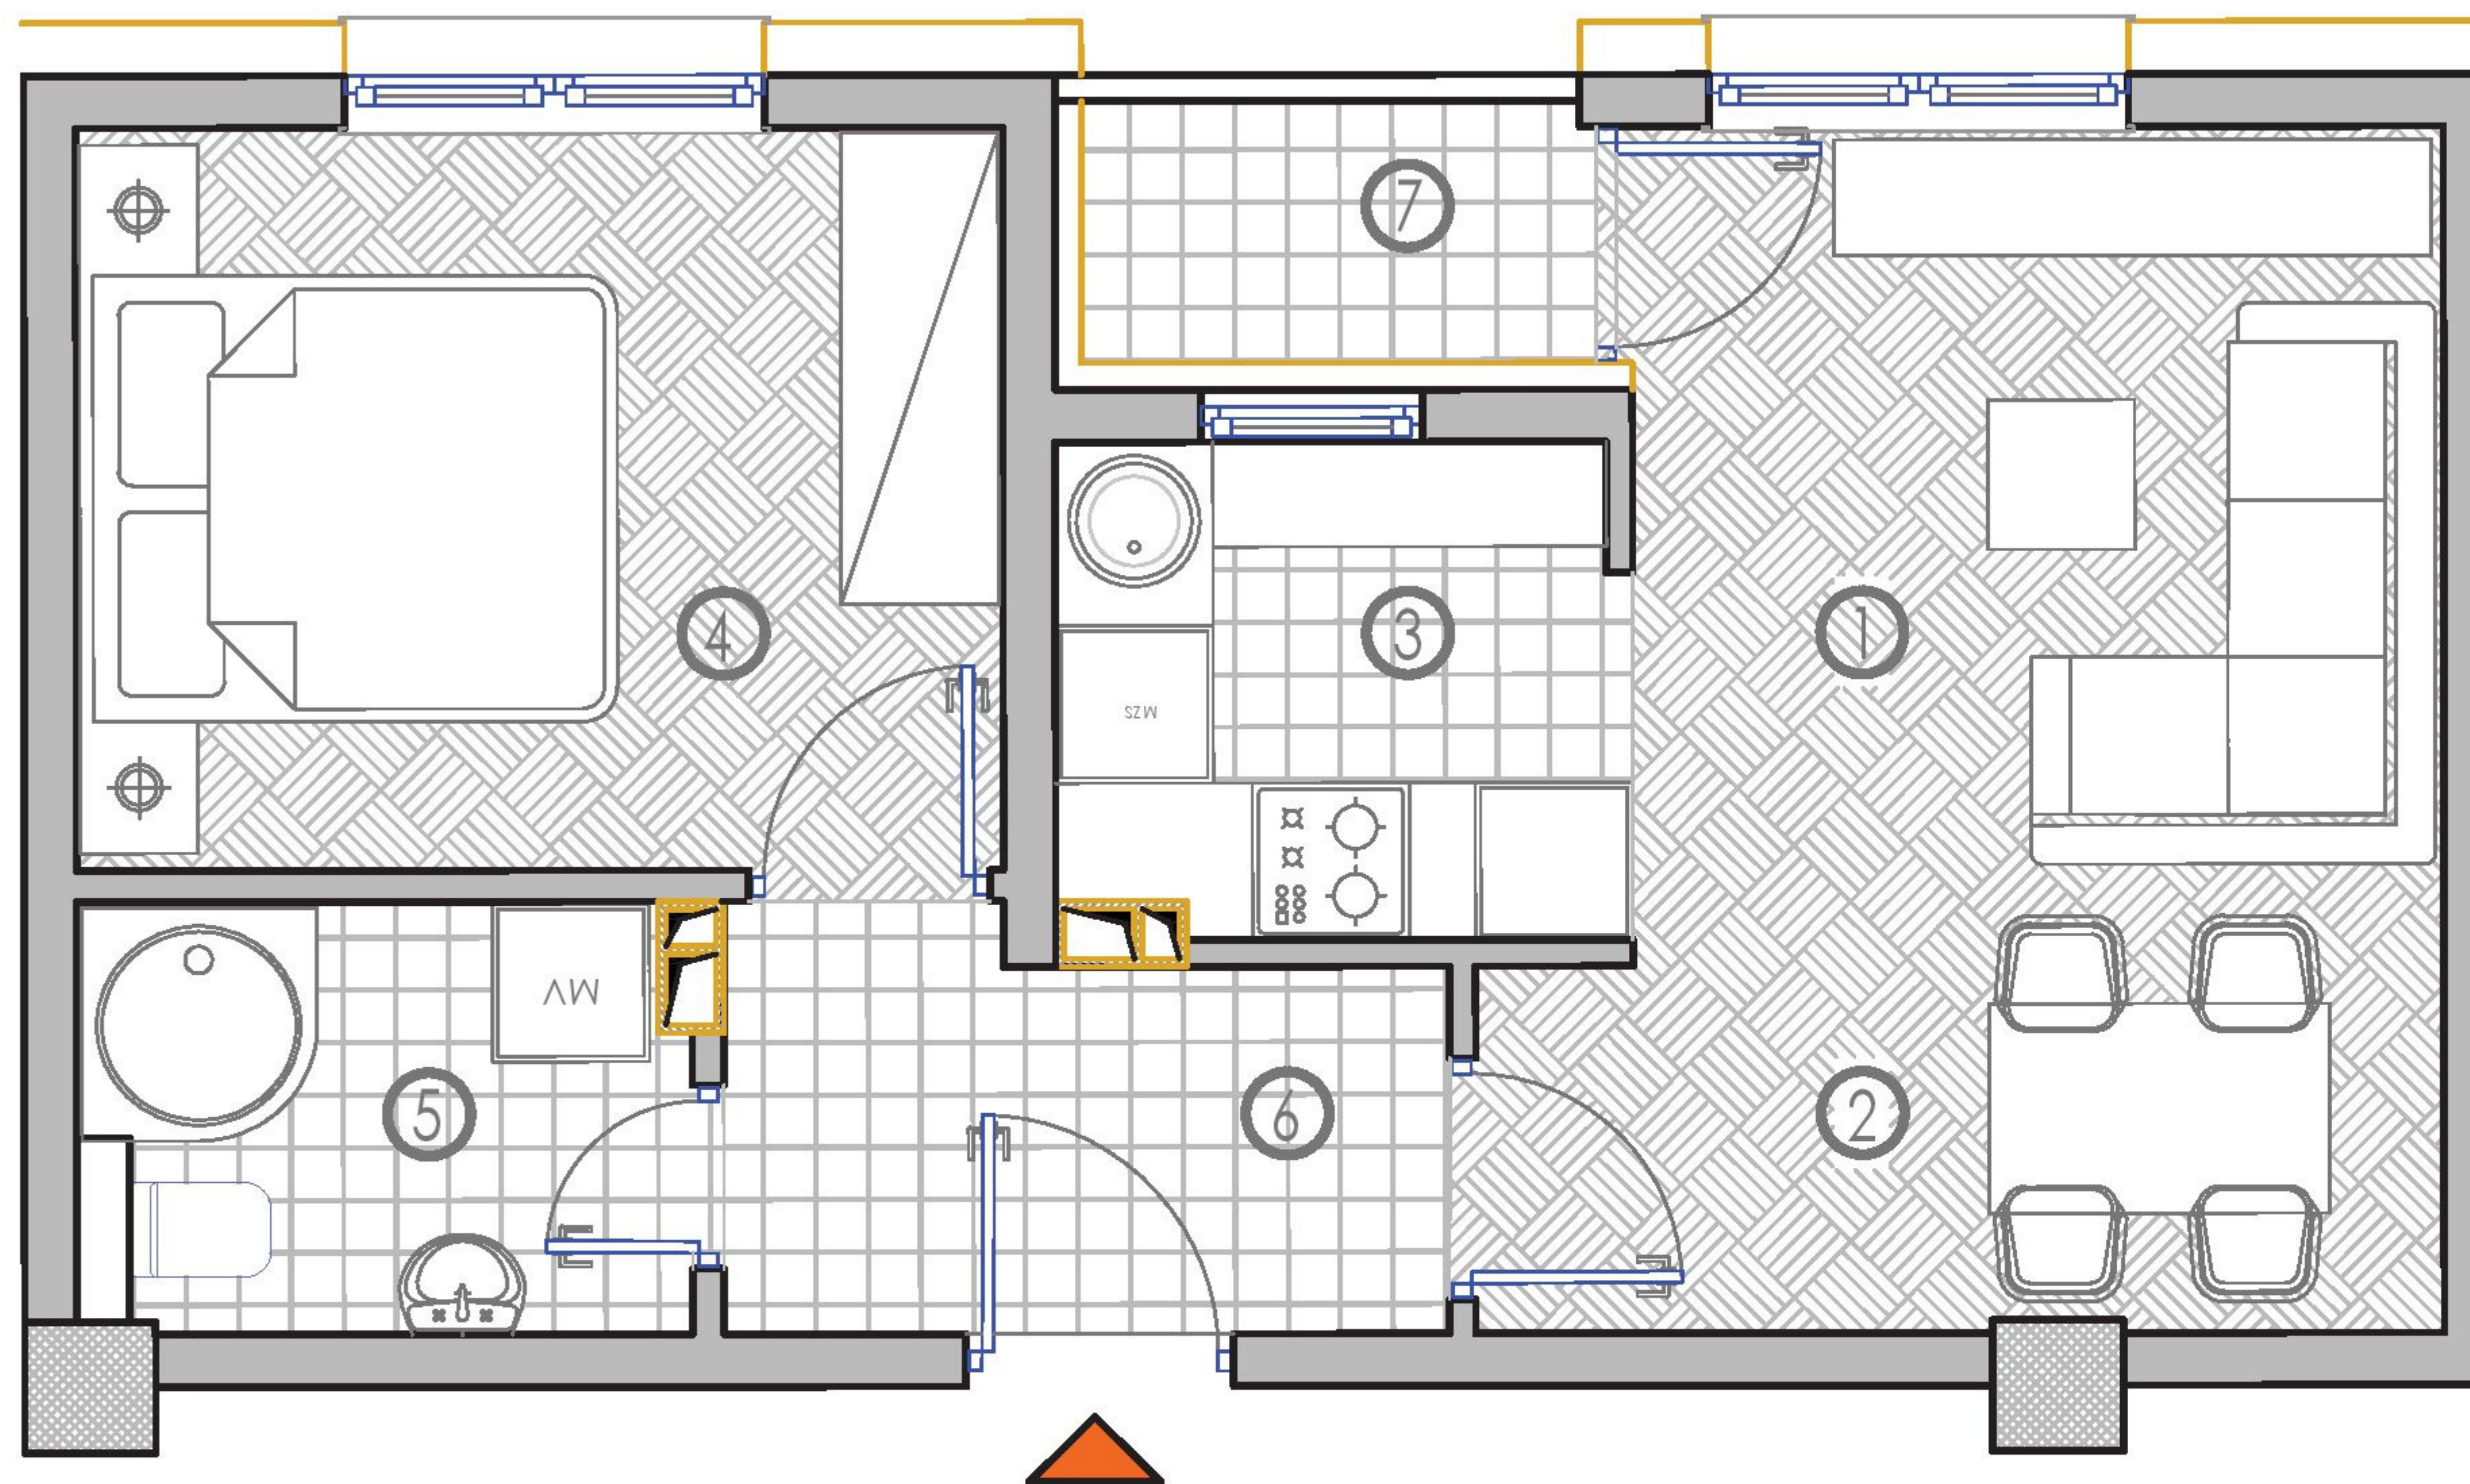

3.SPAVAĆA SOBA: 12,57 m²

4.KUPATILO : 5,25 m²

5.HODNIK : 9,15 m²

6.LOĐA : 2,31 * 0,75 = 1,73 m²

DOSTUPNO!

DRUGI SPRAT : STAN BR. 25

P = 45,24 m²

SADRŽAJ :

- 1.DNEVNI BORAVAK : 13,68 m²
- 2.TRPEZARIJA : 2,55 m²
- 3.KUHINJA : 6,39 m²
- 4.SPAVAĆA SOBA: 10,16 m²
- 5.KUPATILO : 3,81 m²
- 6.HODNIK : 6,97 m²
- 7.LOĐA : 2,25 * 0,75 = 1,68 m²

PRODANO!

TREĆI SPRTA : STAN BR. 26

P = 37,96 m²

SADRŽAJ :

1. DNEVNI BORAVAK : 11,45 m²
2. TRPEZARIJA : 3,19 m²
3. KUHINJA : 3,99 m²
4. SPAVAĆA SOBA : 9,98 m²
5. KUPATILO : 3,80 m²
6. HODNIK : 4,13 m²
7. LOĐA : 1,9 * 0,75 = 1.42 m²

DOSTUPNO!

SADRŽAJ :

- 1.DNEVNI BORAVAK : 11,51 m
- 2.TRPEZARIJA : 4,03 m ²
- 3.KUHINJA : 5,98 m ²
- 4.SPAVAĆA SOBA: 10,77 m
- 5.KUPATILO : 4,02 m ²
- 6.HODNIK : 3,77m ²
- 7.LOĐA : 2,46 * 0,75 = 1,84 m ²

DOSTUPNO!