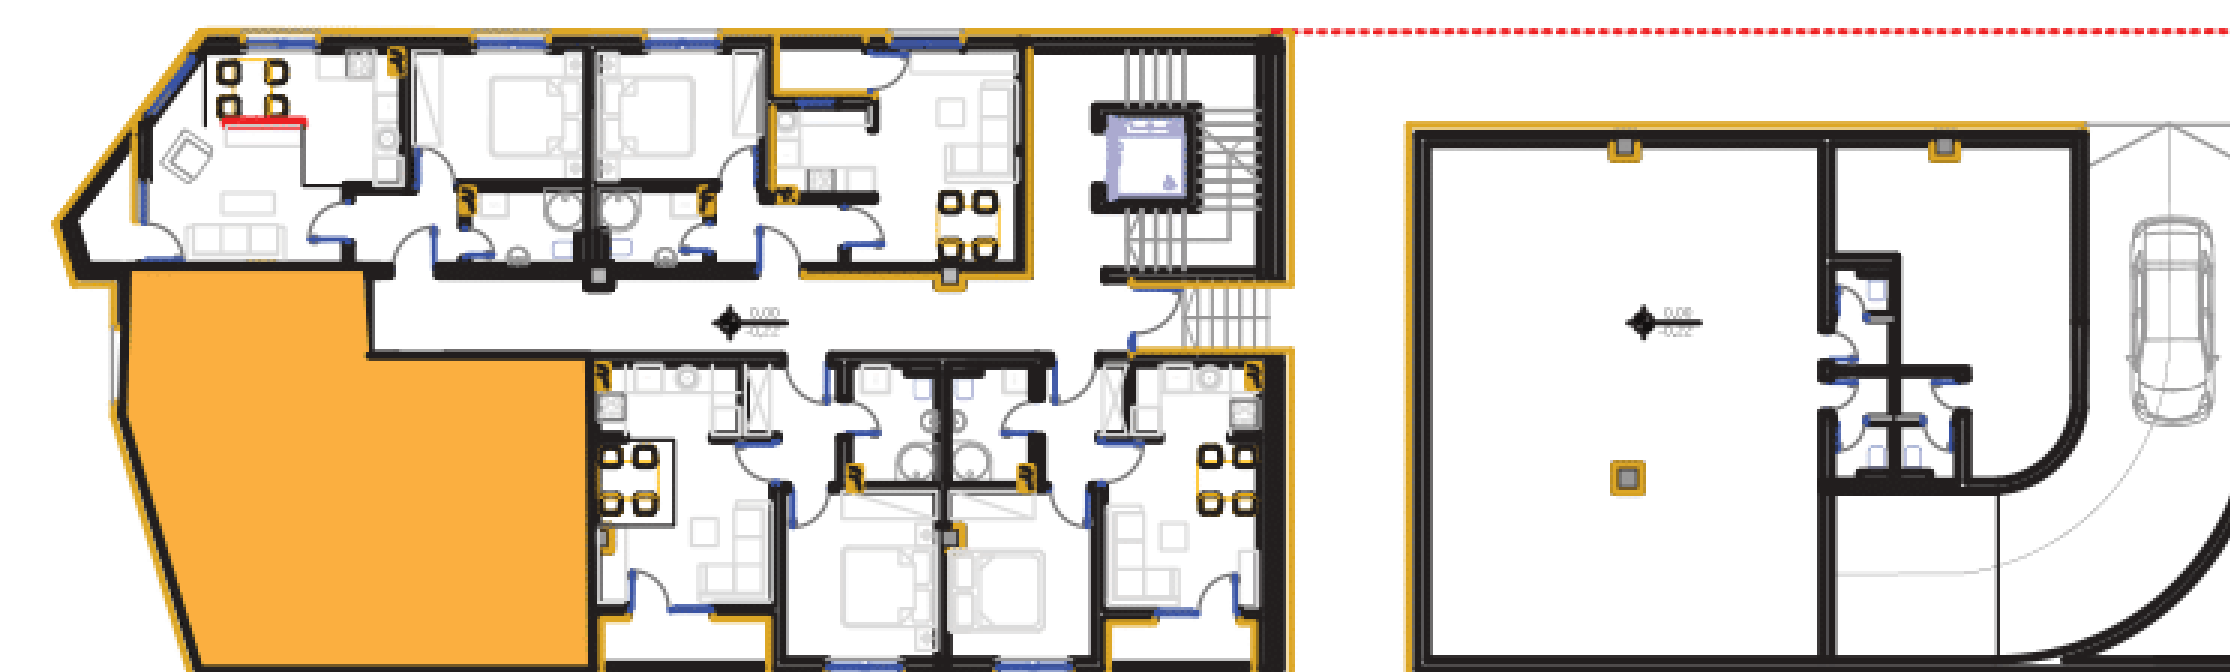

SADRŽAJ :

- 1.DNEVNI BORAVAK : 15,53 m²
- 2.TRPEZARIJA
- +
- KUHINJA : 8,63 m²
- 3.HODNIK: 7,33 m²
- 4.KUPATILO: 5,40 m²
- 5.SPAVAĆA SOBA: 12,16 m²
- 6.DJEČIJA SOBA : 9,54 m²
- 7.LOĐA- : 3,28 * 0,75 = 2,46 m²

DOSTUPNO!