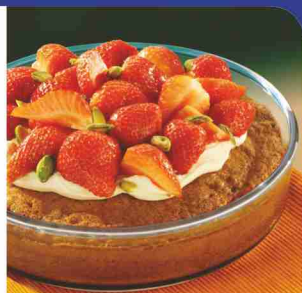

FINO AL 20 SETTEMBRE 2020

COLLEZIONE
ESTATE
2020

PYREX®

UN
BOLLINO
OGNI 10€
DI SPESA