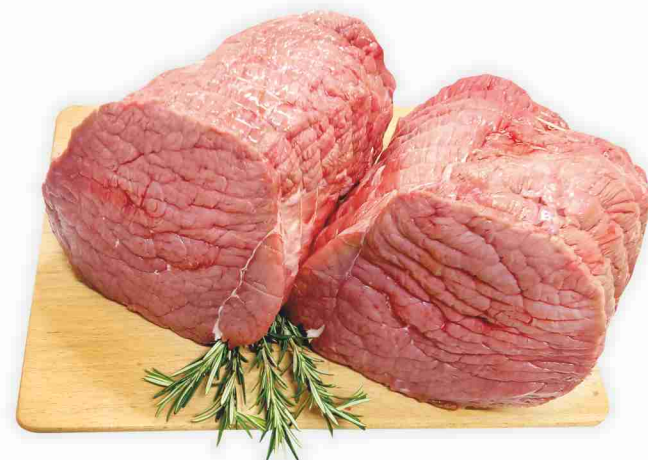

Pollo in parti

3,85€

al kg

Braciola di coppa con osso di suino

4,50€

al kg

Polpa di bovino adulto per roastbeef

10,90€