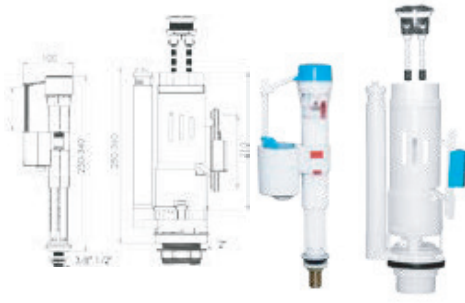

6/3 Litre Basmalı İç Takım 4110

3/6 lt Push Button Mechanism (Dual-Flush System) 4110
3/6 lt En Deux Tapes Quipe Interne 4110
6/3 lt Двухрежимный внутренний механизм 4110

6/3 لتر أداة داخلية للضغط

- 6/3 lt. Boşaltmalı
- Flash Master Flatörlü
- 6/3 lt. Dual Flush System منهمر
- Flash Master Float Valve فلاش ماستر مسطحة

Ürün Kodu	Birim	Paket	Koli	Min. Satış ad.
PIT 641105	Adet	1	20	1