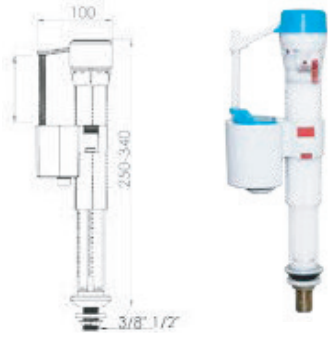

Flash Master Pirinç Flatör 7018

Flash Master Brass Fill Valve 7018
Flush Master Flotteur 7018) "8/3)
Flush Master Поплавковый клапан 8/3" Пластик (7018)
فلاش سيد نحاس عائم

- Alttan Pirinç Su Girişli
- Teleskopik Flatör (3/8")
- Bottom Brass Inlet
- Teleskopik Float (3/8")

Ürün Kodu	Birim	Paket	Koli	Min. Satış ad.
PIT 609259	Adet	1	50	1