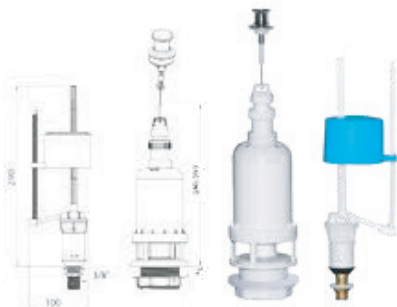

Çekmeli İç Takım 4250

Pull Button Mechanism 4250
Quipe Interne (Tirer-Système) 4250
Внутренний Механизм (Шнуровая Система) 4250
سحب الداخلية 4250

- Çekmeli İç Takım
- Extra Master Flatörlü
- Pull Button Internal System
- Extra Master Float Valve
- سحب الداخلية
- سيد إضافي مسطح

Ürün Kodu	Birim	Paket	Koli	Min. Satış ad.
PIT 037789	Adet	1	20	1