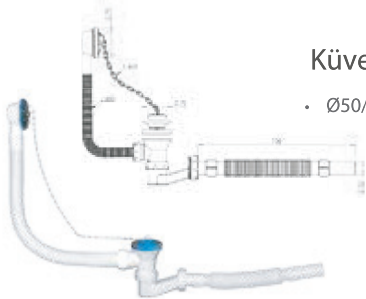

Küvet Tropleni 1521

Bathtub Siphon, 1521

حوض ترولبيني ١٥٢١

- Ø50/40/32 Çıkış
- Ø50/40/32 Outlet

• Ø٣٢ / ٥٠/٤٠ الناتج

Ürün Kodu	Birim	Paket	KoliMin.	Satış ad.
PSF 036386	Adet	1	25	25

Shower Siphon, 1621

جامع دش ١٦٢١