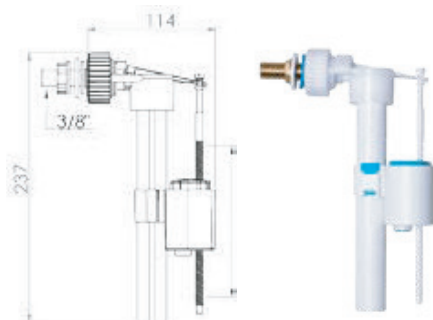

New Era Pirinç Flatör 7024

New Era Brass Fill Valve 7024
New Era Flotteur 7024) "8/3)
New Era Поплавковый клапан 8/3" Пластик (7024)
العصر الجديد النحاس العوام

- Yandan Pirinç Su Girişli
- Modern Flatör (8/3")
- Side Brass Inlet
- Modern Float Valve (8/3")

Ürün Kodu	Birim	Paket	Koli	Min. Satış ad.
PIT 602342	Adet	1	50	1