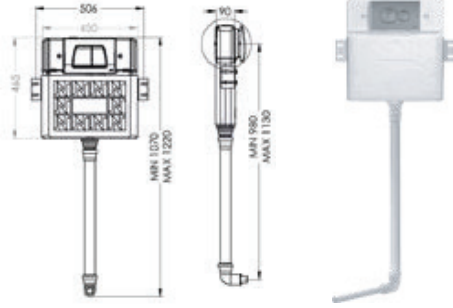

1. 3/6 lt. 9 cm Genişlik
   - Sessiz ve Hızlı Dolum
   - Kolay Montaj
   - For Toilet Blocks
   - 3/6 lt. Volume, 9 cm Width
   - Quite and Fast Filling
   - Easy Installation
2. ٦/٣ لتر. عرض ٩ سم
   • ملء صامت وسريع
   • التجمع سهل

Ürün Kodu	BirimMin.	Satış ad.t
PRZ 034917	Adet	1

Bella Asma Rezervuar Poşetli 4080
Bella High Use Flush Tank Package 4080
بيلا فاين الخزان مع حقيبة ٤٠٨٠