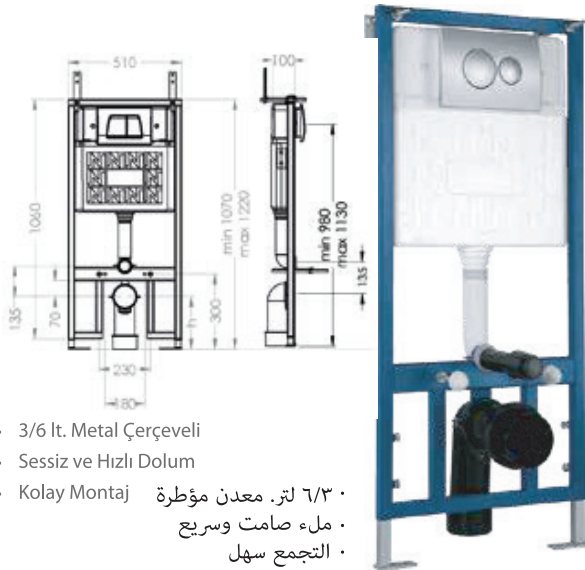

- 3/6 lt. 9 cm Genişlik
  - Sessiz ve Hızlı Dolum
  - Kolay Montaj
- ٦/٣ لتر. عرض ٩ سم  
• ملء صامت وسريع  
• التجمع سهل

Ürün Kodu	BirimMin.	Satış ad.
PRZ 034887	Adet	1

Açırgan Tipi Gömme Rezervuar 4501  
Dual Flush Concealed Cistern, Drywalls 4501  
En Deux Tapes Réservoir, Plaques de Pltre Pour Les Murs 4501  
Двухступенчатый Встроенный Бачок, Для Гипсокартонных Стен 4501  
نوع دريوال خزان راحة ٤٥٠١