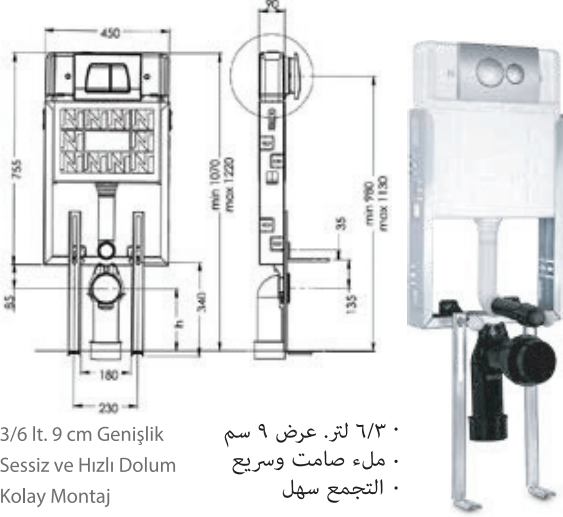

Rezervuarlar

Flush Tanks - Réservoirs - Резервуары الخزانات

Tuğla Tipi Gömme Rezervuar 4500
Dual-Flush Concealed Cistern, Brick Walls 4500
En Deux Tapes Réservoir, Suspendu Pour Les Toilettes 4500
Двухступенчатый Встроенный Бачок, Для Подвесных Унитазов 4500
نوع القرميدخزان مخفي ٤٥٠٠

1. 3/6 lt. 9 cm Genişlik
   - Sessiz ve Hızlı Dolum
   - Kolay Montaj
2. ٦/٣ لتر. عرض ٩ سم
   • ملء صامت وسريع
   • التجمع سهل

Ürün Kodu	BirimMin.	Satış ad.
PRZ 034887	Adet	1

Açırgan Tipi Gömme Rezervuar 4501
Dual Flush Concealed Cistern, Drywalls 4501
En Deux Tapes Réservoir, Plaques de Pltre Pour Les Murs 4501
Двухступенчатый Встроенный Бачок, Для Гипсокартонных Стен 4501
نوع دريوال خزان راحة ٤٥٠١