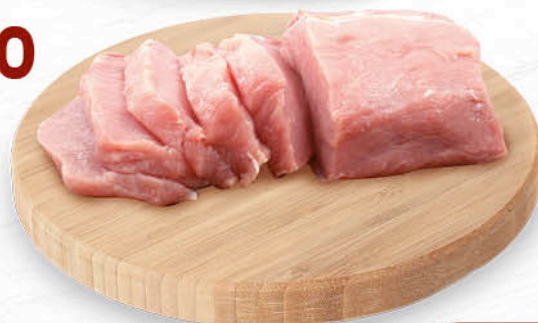

# la nostra selezione di MACELLERIA

**SUINO  
PORCHETTA  
CON AROMI  
AL KG**

**5,90**

**BOVINO ADULTO  
POLPETTONE  
CON PROSCIUTTO  
E FORMAGGIO  
AL KG**

**8,90**

**CRIFO VINO  
NERO DI TROIA  
I.G.P.  
CL. 75**

**3,00**  
1.00 € LT

**BOVINO ADULTO  
ROASTBEEF  
AL KG**

**10,90**

**ARISTA  
DI SUINO  
AL KG**

**6,90**

**SPIEDINI MISTI  
DI POLLO  
E TACCHINO  
AL KG**

**5,90**