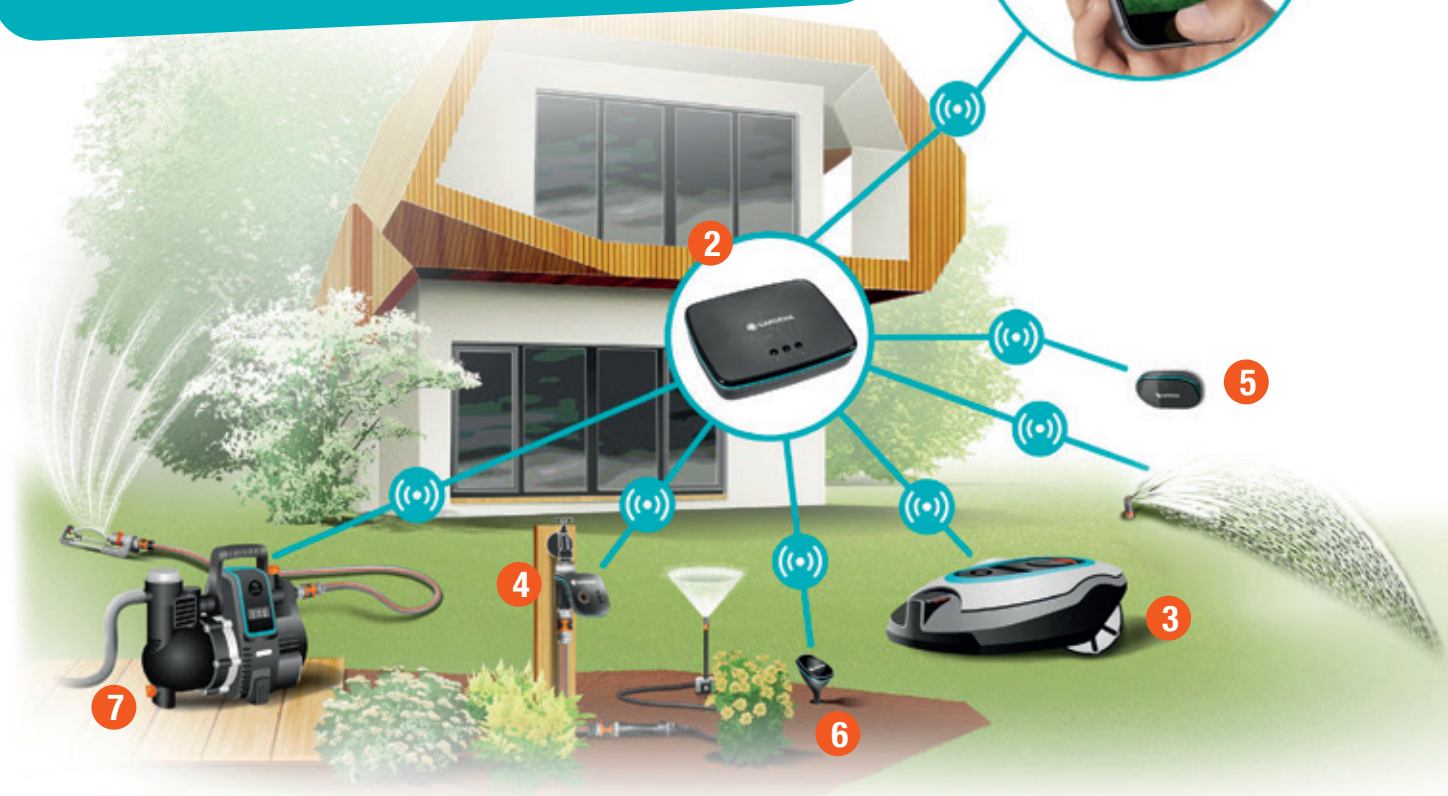

# Ο “έξυπνος” τρόπος περιποίησης του κήπου σας!

## Το Smart System της GARDENA με μια ματιά

Ξεκινήστε με το έξυπνο σύστημα της Gardena και επεκτείνετε τις λειτουργίες του όπως εσείς επιθυμείτε και βάσει των δικών σας αναγκών. Με τα προϊόντα του Smart System της Gardena και την εφαρμογή Smart App, οι λάτρεις του κήπου θα είναι πάντα ενημερωμένοι για την κατάσταση του κήπου τους.

Επιπλέον, μπορούν να είναι σίγουροι ότι ο κήπος και τα φυτά έχουν αυτόματα τη φροντίδα που τους χρειάζεται, από οπουδήποτε ανά πάσα ώρα και στιγμή.

#### 2 smart router

Η καρδιά του smart κήπου. Συνδέεται στο οικιακό σας δίκτυο είτε μέσω wifi είτε μέσω καλωδίου δικτύου.