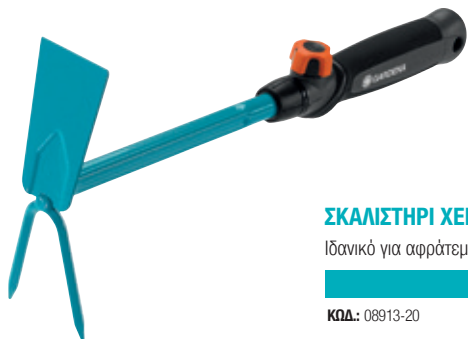

ΣΚΑΛΙΣΤΗΡΙ ΧΕΙΡΟΣ 5 CM

Ιδανικό για αφράτεμα, με πλάτος εργασίας 5cm.

προτεινόμενη λιανική τιμή

ΚΩΔ.: 08913-20

10,99€