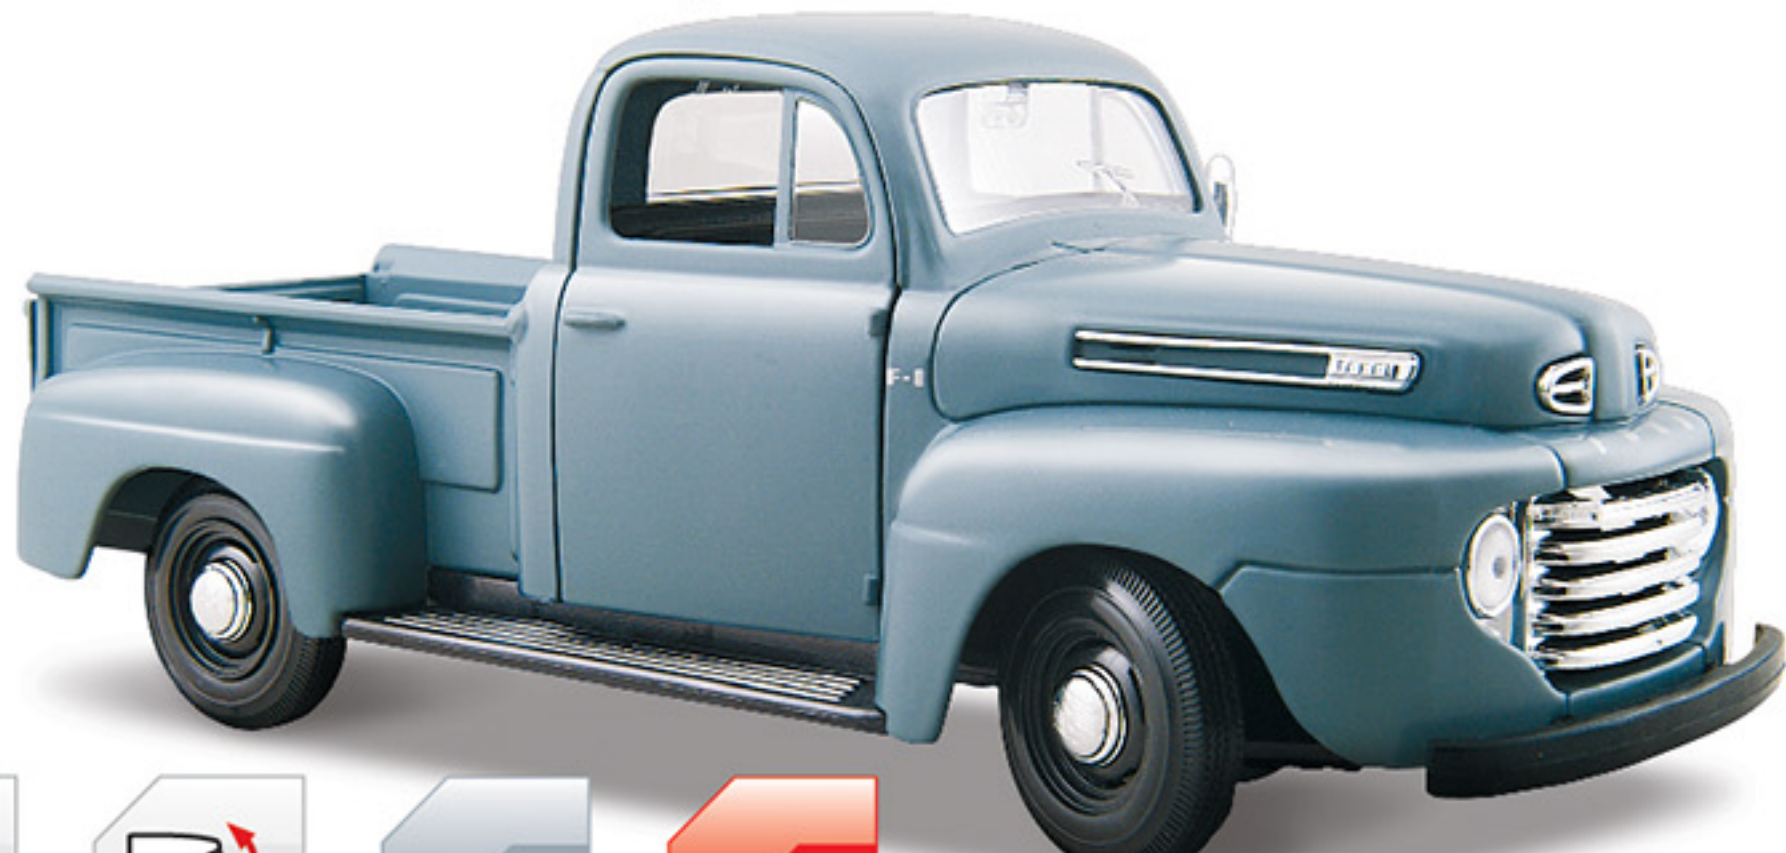

Red

#31935

1948 Ford F-1 Pickup 1:25

Grey Blue

Red

#31262

1970 Chevrolet® Nova™ SS™ 1:24