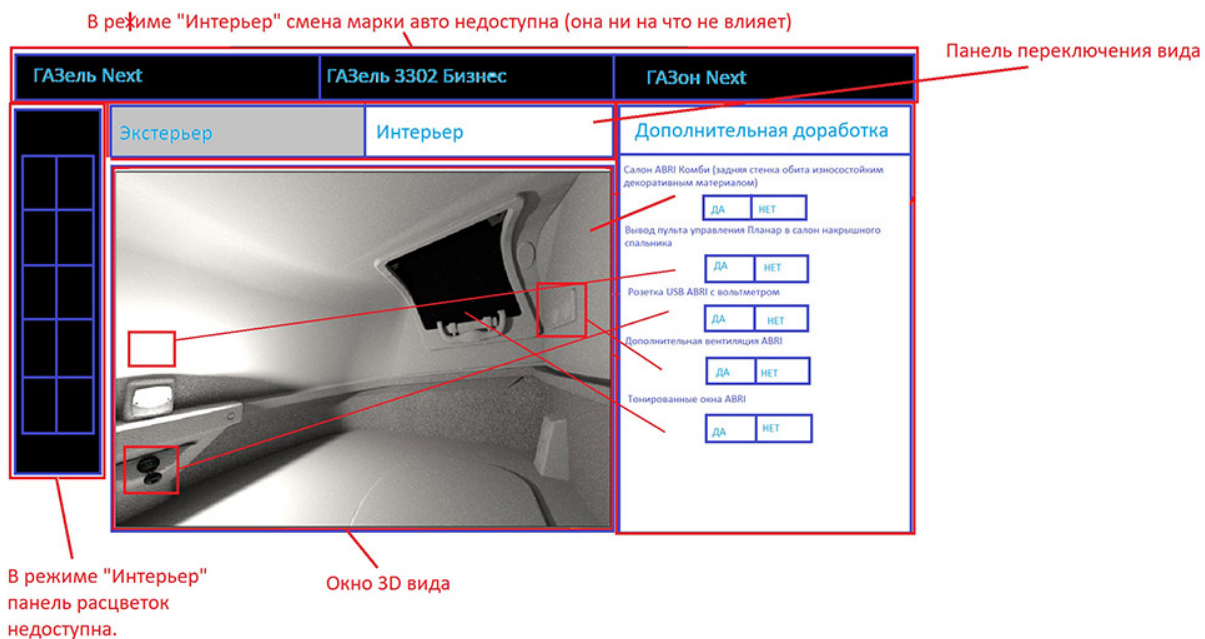

Расположение кнопки конфигуратора в карточке товара

Как будет выглядеть конфигуратор. Расположение элементов конфигуратора (схематично):

ЭКСТЕРЬЕР:

## Схематический интерфейс конфигуратора

ИНТЕРЬЕР :

## Схематический интерфейс конфигуратора

С учётом выбранных позиций складывается общая сумма. Она выводится внизу конфигуратора.

Так-же конфигурация должна выгружаться в виде pdf файла. Со скринами интерьера и экстерьера, списком допов и ценой.