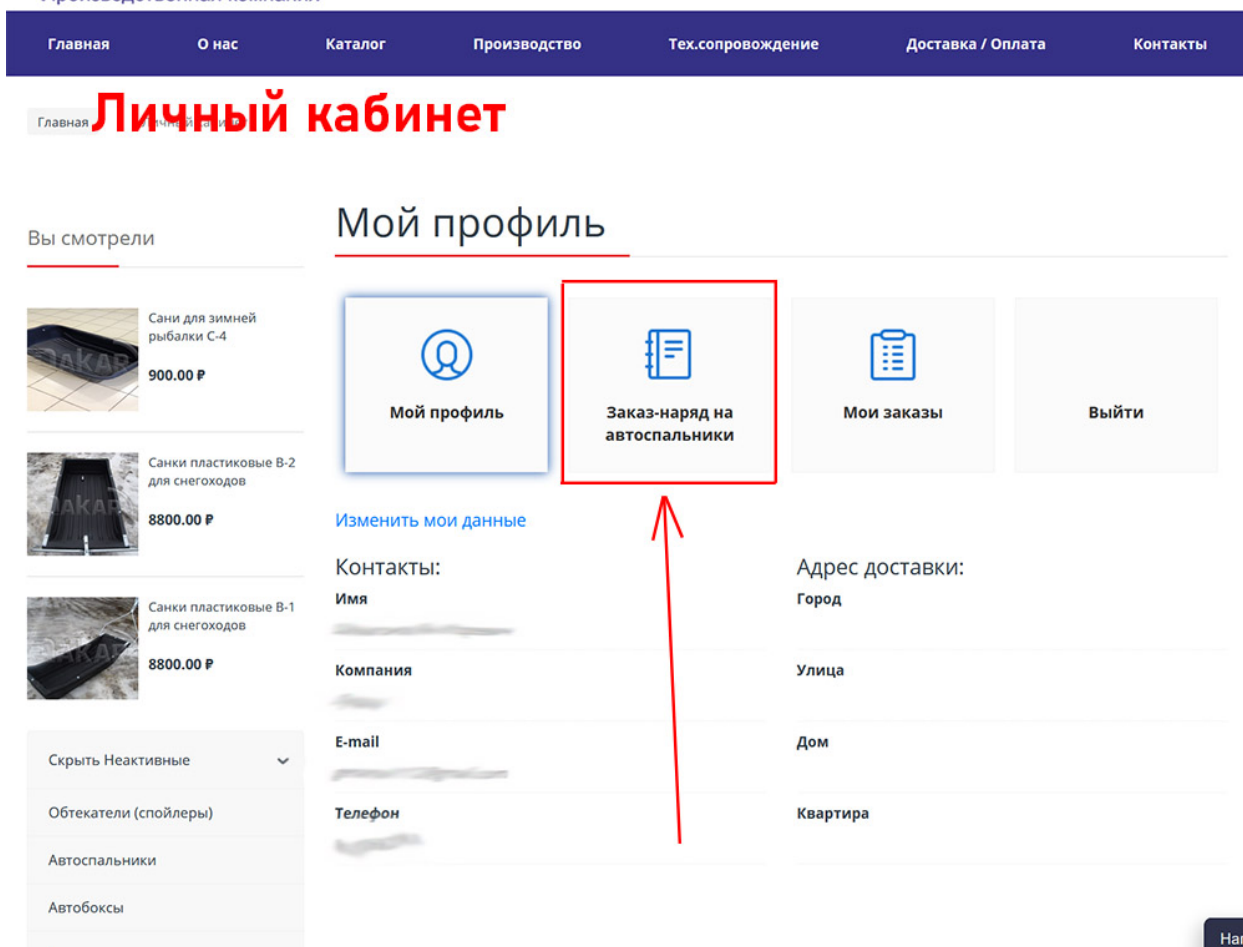

2) В личном кабинете. При нажатии на кнопку Заказ-наряд

При нажатии на кнопку заказ-наряд пользователь попадает в форму заказа

Текущая страница выглядит так: