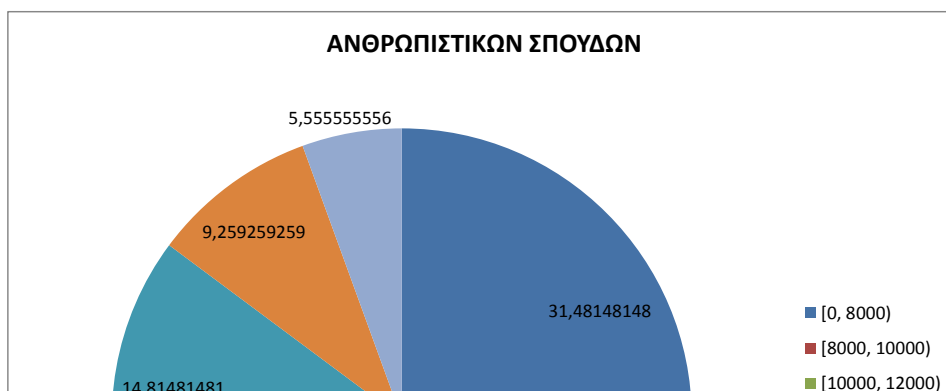

ΟΜΑΔΑ ΠΡΟΣΑΝΑΤΟΛΙΣΜΟΥ ΑΝΘΡΩΠΙΣΤΙΚΩΝ ΣΠΟΥΔΩΝ

ΚΛΑΣΕΙΣ	ΣΥΧΝΟΤΗΤΑ	ΠΟΣΟΣΤΑ
[0, 8000)	17	31,48
[8000, 10000)	7	12,96
[10000, 12000)	8	14,81
[12000, 14000)	6	11,11
[14000, 16000)	8	14,81
[16000, 18000)	5	9,26
[18000, 20000)	3	5,56
ΣΥΝΟΛΑ	54	100,00