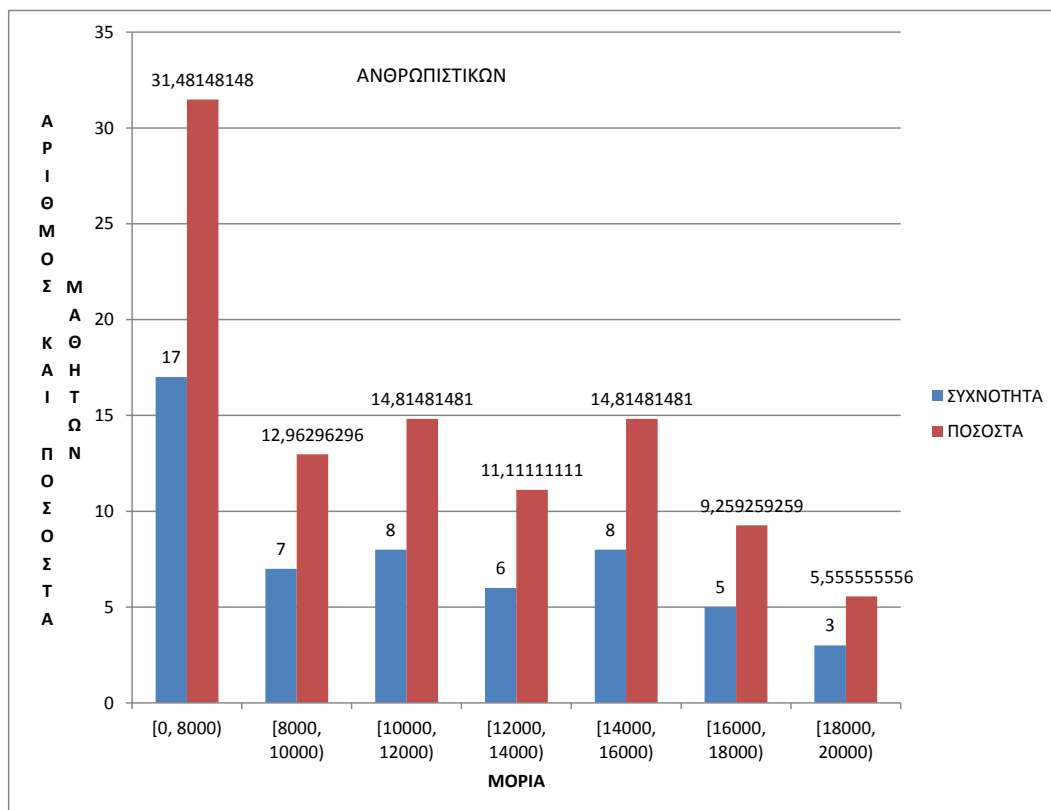

ΟΜΑΔΑ ΠΡΟΣΑΝΑΤΟΛΙΣΜΟΥ ΘΕΤΙΚΩΝ ΣΠΟΥΔΩΝ

ΚΛΑΣΕΙΣ	ΣΥΧΝΟΤΗΤΑ	ΠΟΣΟΣΤΑ
[0, 8000)	3	5,88
[8000, 10000)	1	1,96
[10000, 12000)	9	17,65
[12000, 14000)	11	21,57
[14000, 16000)	9	17,65
[16000, 18000)	15	29,41
[18000, 20000)	3	5,88
ΣΥΝΟΛΑ	51	100,00