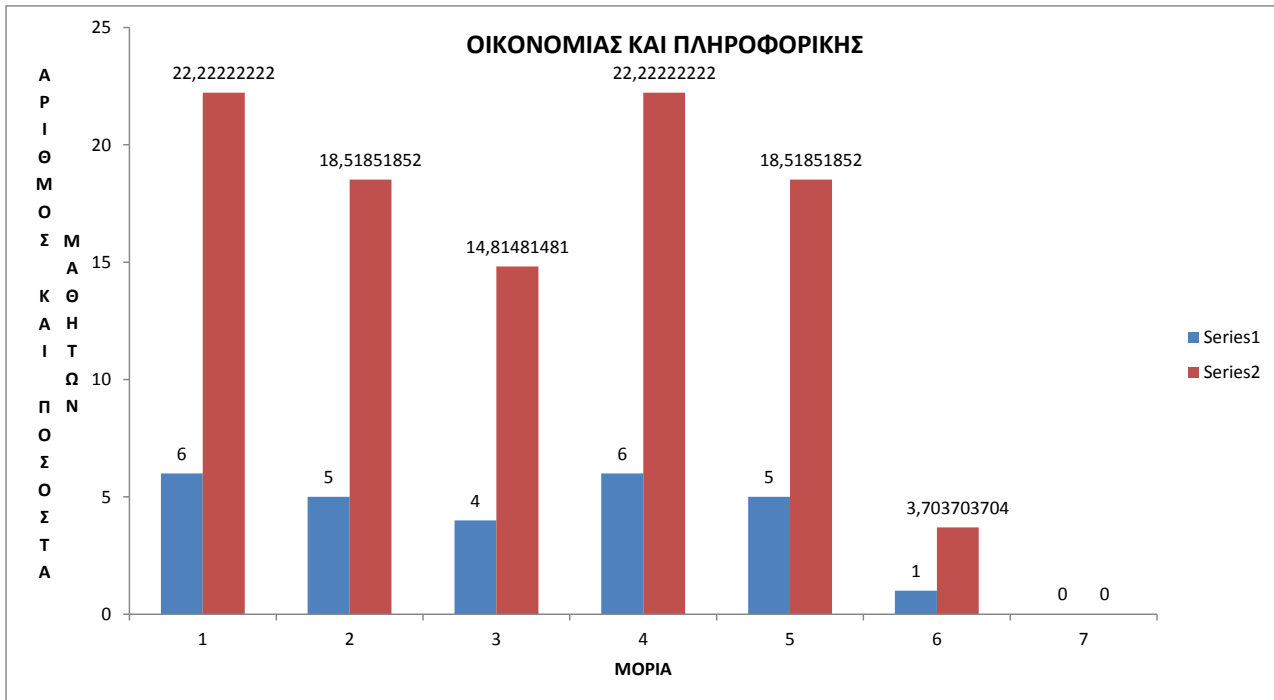

■ 1 ■ 2 ■ 3 ■ 4 ■ 5 ■ 6 ■ 7

ΟΜΑΔΑ ΠΡΟΣΑΝΑΤΟΛΙΣΜΟΥ ΑΝΘΡΩΠΙΣΤΙΚΩΝ ΣΠΟΥΔΩΝ

ΚΛΑΣΕΙΣ	ΣΥΧΝΟΤΗΤΑ	ΠΟΣΟΣΤΑ
[0, 8000)	17	31,48
[8000, 10000)	7	12,96
[10000, 12000)	8	14,81
[12000, 14000)	6	11,11
[14000, 16000)	8	14,81
[16000, 18000)	5	9,26
[18000, 20000)	3	5,56
ΣΥΝΟΛΑ	54	100,00