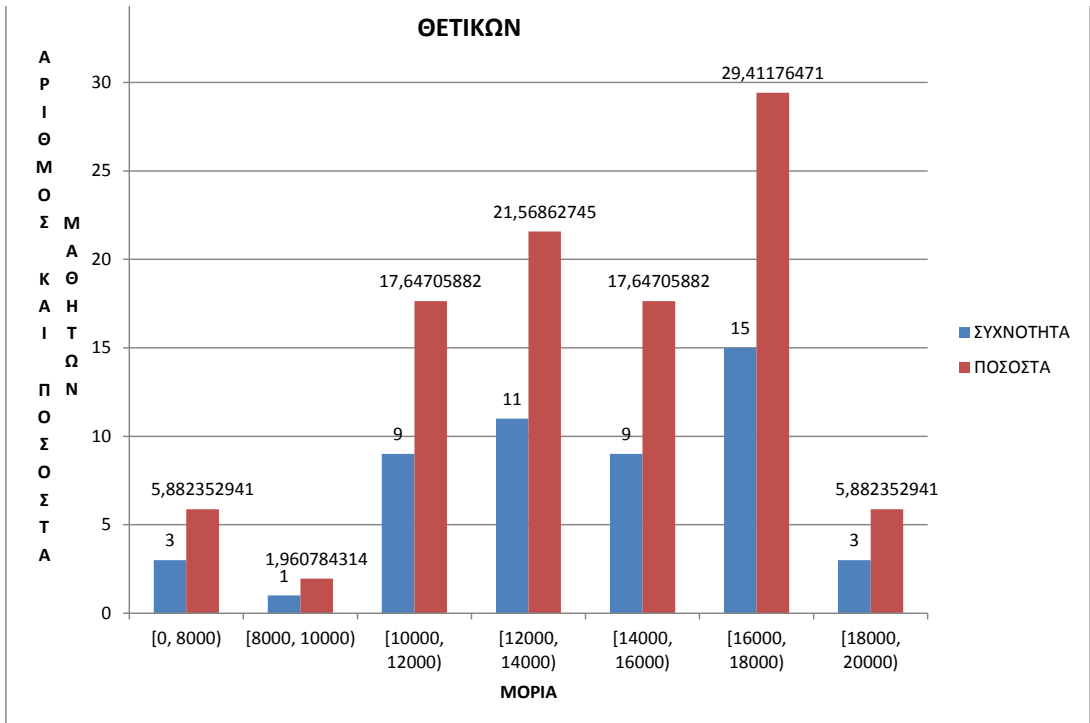

Ο Διευθυντής

Εμμανουήλ Π. Κουρκούτης
MSc Φυσικός