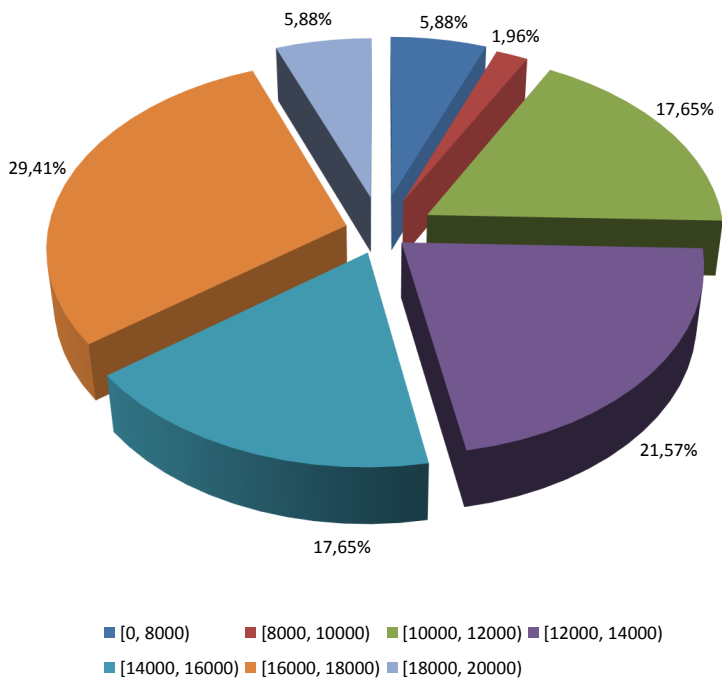

ΘΕΤΙΚΩΝ ΣΠΟΥΔΩΝ