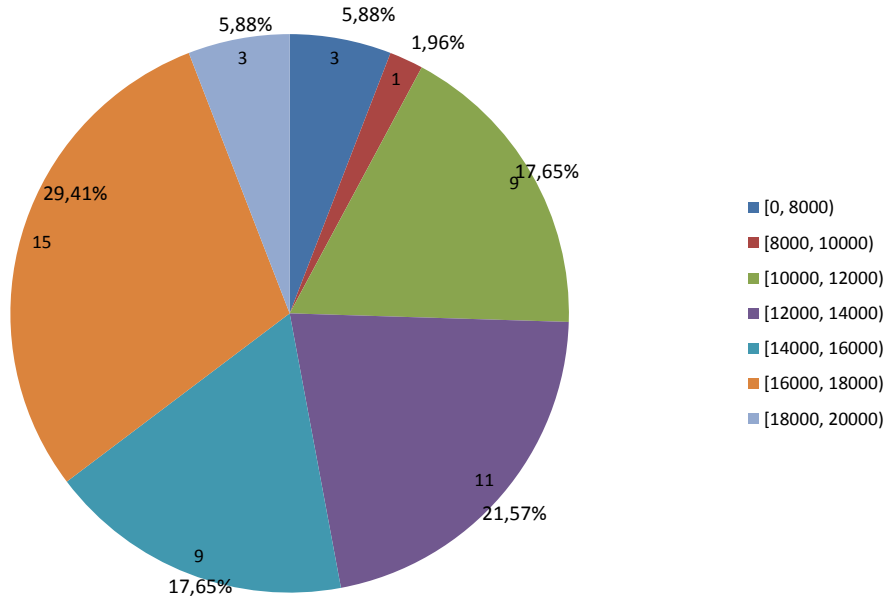

ΘΕΤΙΚΩΝ ΣΠΟΥΔΩΝ