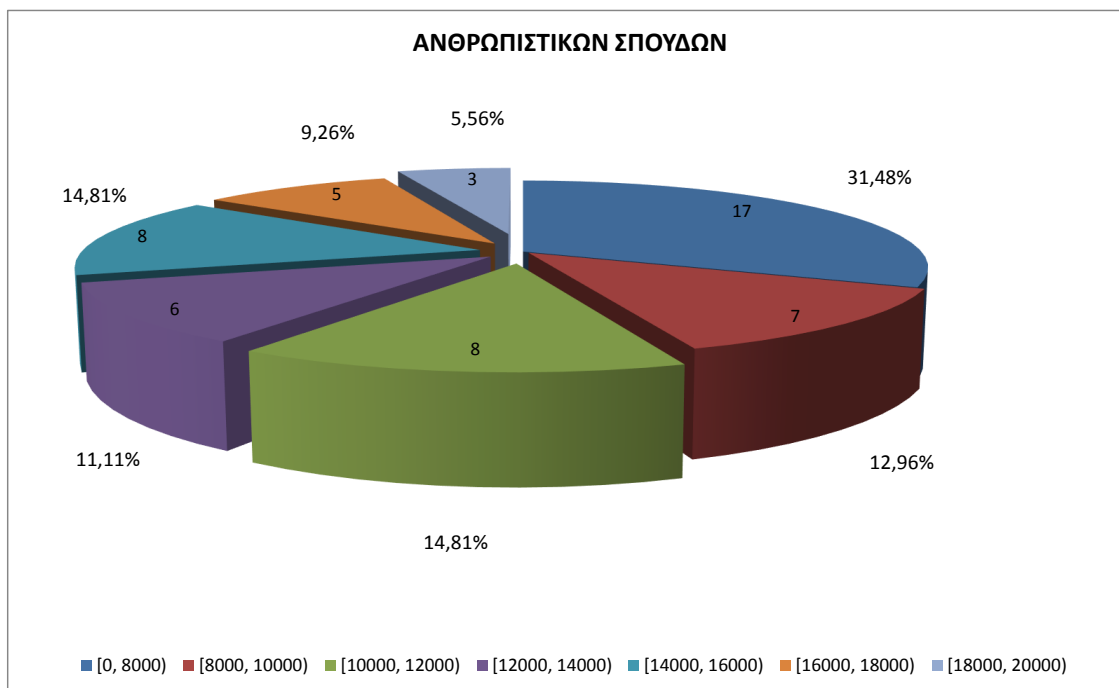

ΟΜΑΔΑ ΠΡΟΣΑΝΑΤΟΛΙΣΜΟΥ ΑΝΘΡΩΠΙΣΤΙΚΩΝ ΣΠΟΥΔΩΝ

ΚΛΑΣΕΙΣ	ΣΥΧΝΟΤΗΤΑ	ΠΟΣΟΣΤΑ
[0, 8000)	17	31,48
[8000, 10000)	7	12,96
[10000, 12000)	8	14,81
[12000, 14000)	6	11,11
[14000, 16000)	8	14,81
[16000, 18000)	5	9,26
[18000, 20000)	3	5,56
ΣΥΝΟΛΑ	54	100,00