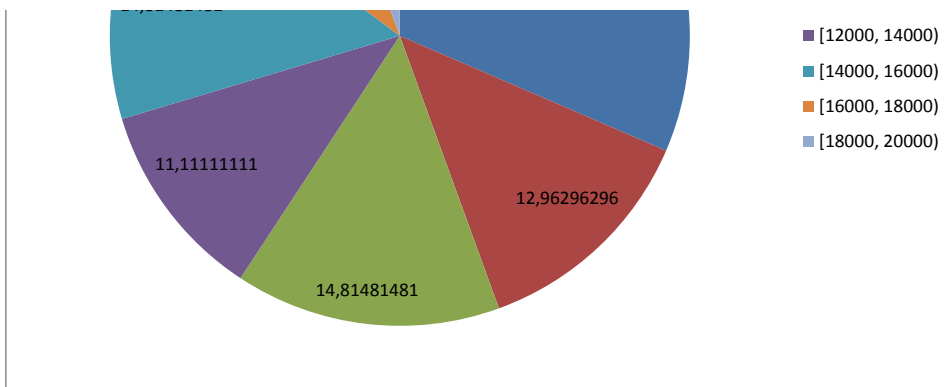

ΚΛΑΣΕΙΣ	ΣΥΧΝΟΤΗΤΑ	ΠΟΣΟΣΤΑ
0-8000	6	22,22
8000-10000	5	18,52
10000-12000	4	14,81
12000-14000	6	22,22
14000-16000	5	18,52
16000-18000	1	3,70
18000-20000	0	0,00
ΣΥΝΟΛΑ	27	100

■ 1 ■ 2 ■ 3 ■ 4 ■ 5 ■ 6 ■ 7

ΟΜΑΔΑ ΠΡΟΣΑΝΑΤΟΛΙΣΜΟΥ ΑΝΘΡΩΠΙΣΤΙΚΩΝ ΣΠΟΥΔΩΝ

ΚΛΑΣΕΙΣ	ΣΥΧΝΟΤΗΤΑ	ΠΟΣΟΣΤΑ
[0, 8000)	17	31,48
[8000, 10000)	7	12,96
[10000, 12000)	8	14,81
[12000, 14000)	6	11,11
[14000, 16000)	8	14,81
[16000, 18000)	5	9,26
[18000, 20000)	3	5,56
ΣΥΝΟΛΑ	54	100,00

ΟΜΑΔΑ ΠΡΟΣΑΝΑΤΟΛΙΣΜΟΥ ΘΕΤΙΚΩΝ ΣΠΟΥΔΩΝ