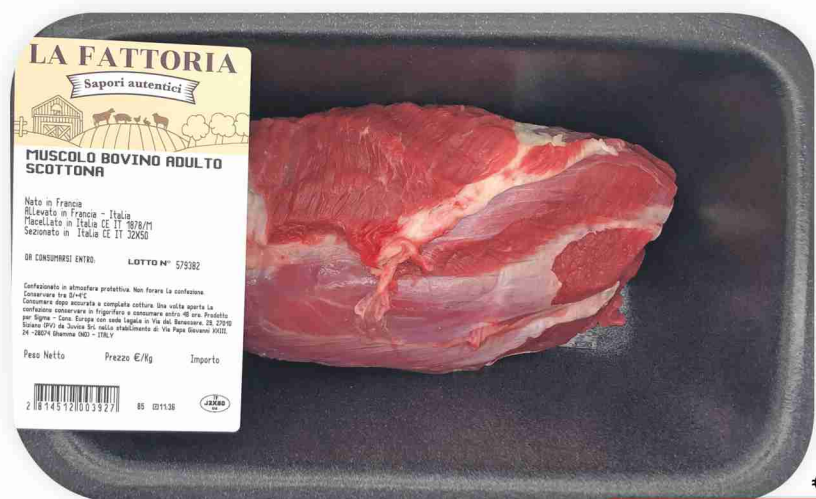

€ 11,70

SCONTO -20%
ALLA CASSA

€ **9,36**
al kg

Muscolo di scottona
La Fattoria