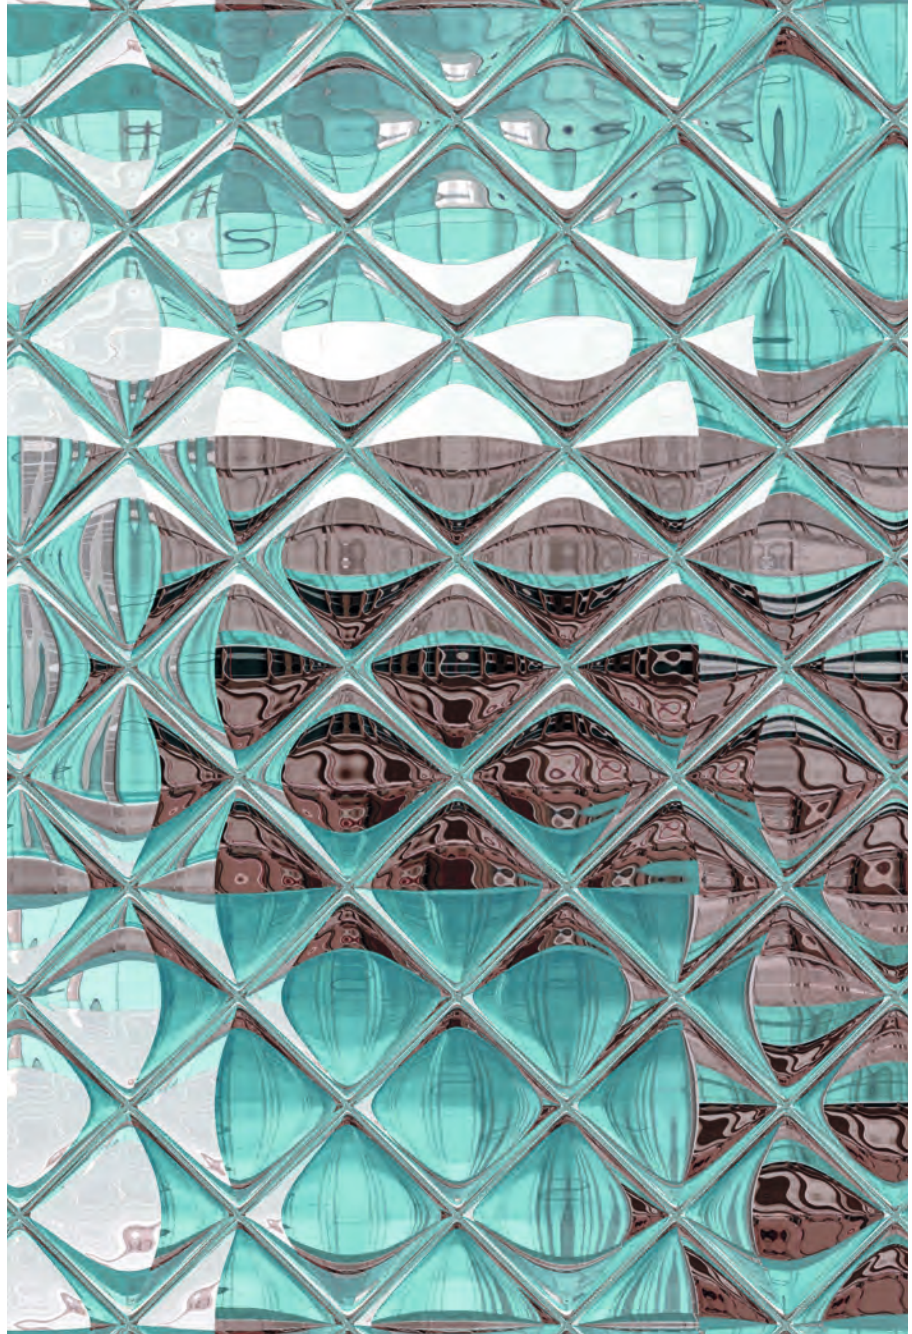

Parisen

25x75

PARISEN mint