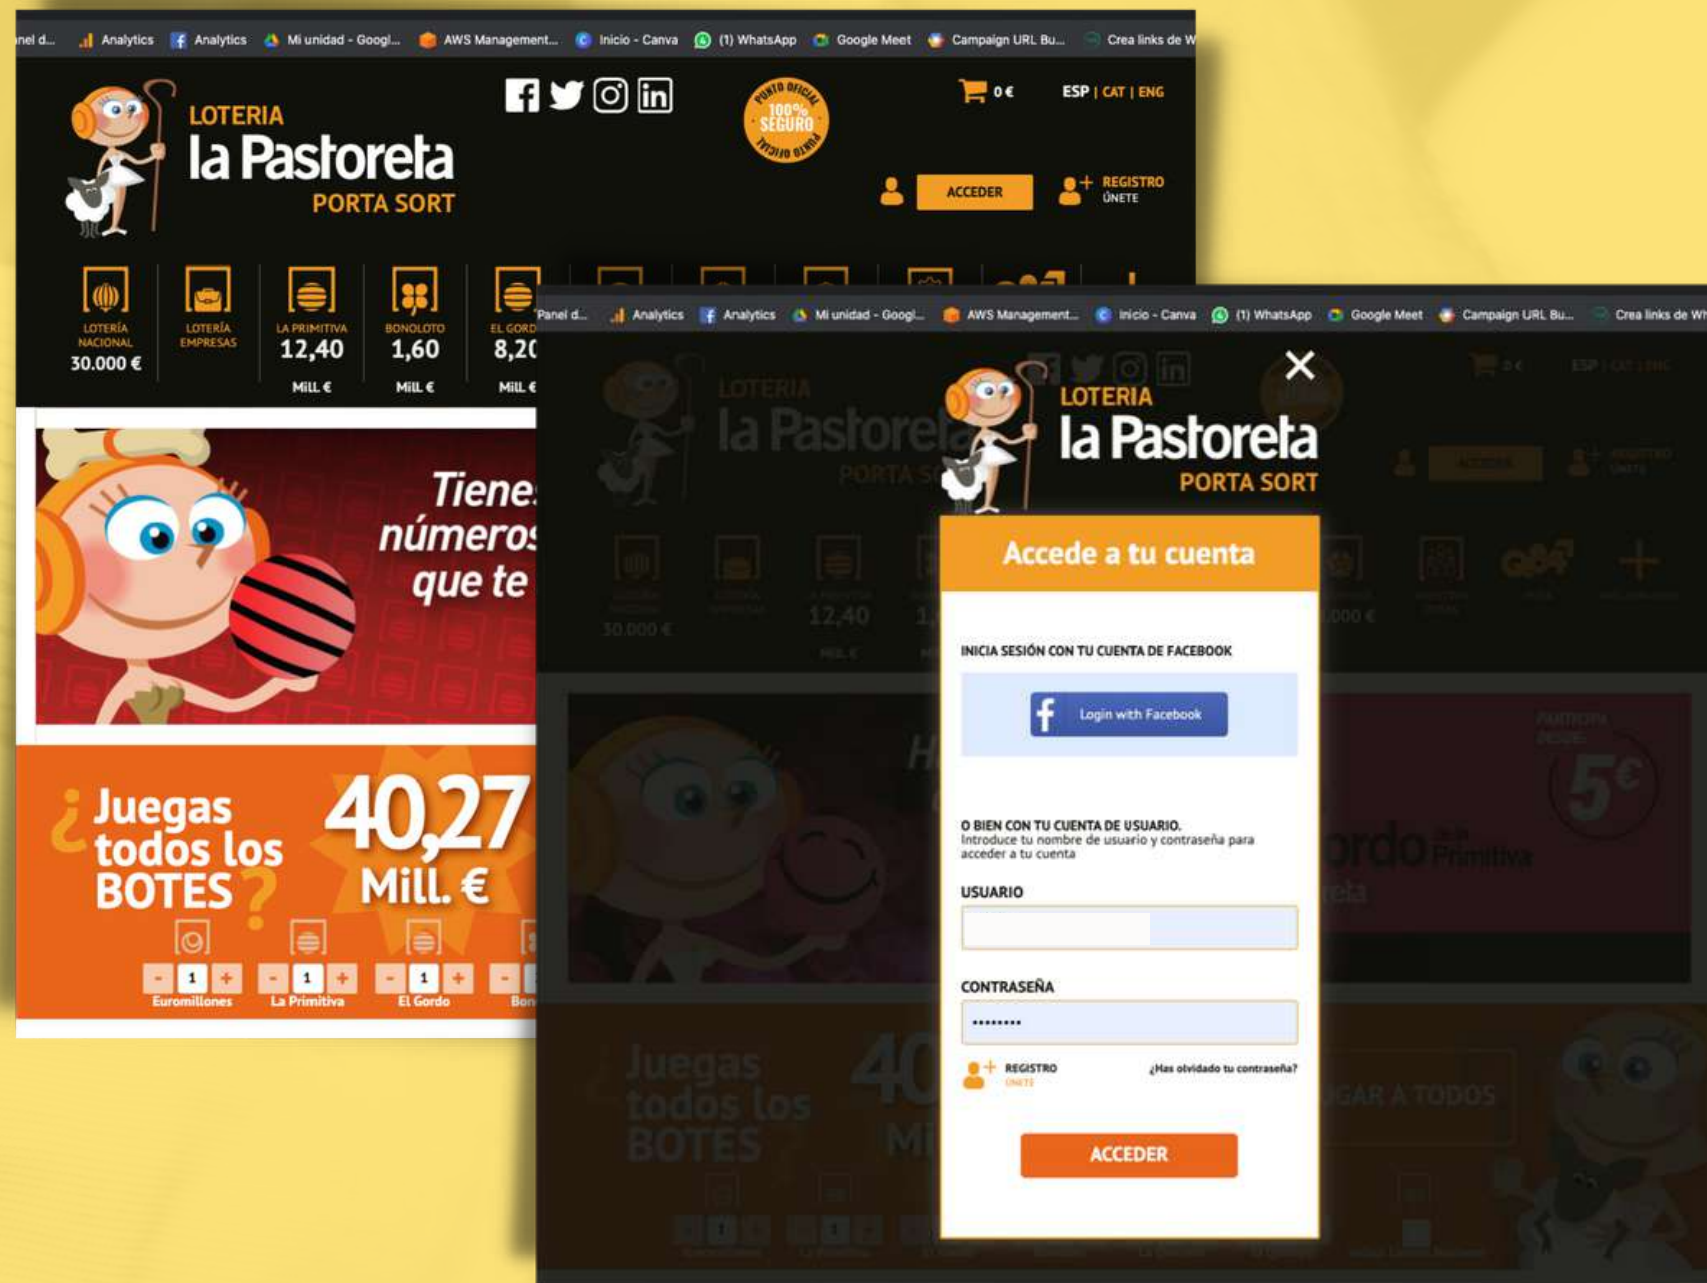

Como compartir apuestas en
www.lapastoreta.com

- Accedemos a nuestra cuenta introduciendo nuestro usuario y contraseña.
- Una vez dentro, pulsamos sobre "MI CUENTA" para acceder al menú.

- Ahora seleccionaremos "MIS CONTACTOS", desde donde gestionaremos el grupo o grupos que queramos crear y nuestros contactos.

- Desde la pantalla "MI AGENDA" podremos incorporar a todos nuestros contactos.
- Pulsamos sobre "NUEVO".

- En la ventana que aparece iremos introduciendo los e-mails de nuestros amigos y pulsaremos sobre enviar. El e-mail utilizado debe ser el mismo con el que nuestro contacto se dio de alta en la **www.lapastoreta.com**. De esta forma el sistema enviará un e-mail de invitación a nuestro contacto. Cuando haya aceptado nuestra invitación estará disponible en nuestra lista.

- Si pulsamos sobre "MIS INVITACIONES" podremos ver el estado de cada una de ellas y reenviar de nuevo las que no hayan sido aceptadas.

The screenshot shows the 'Mi Agenda' section of the Loteria la Pastoreta website. At the top, there are navigation links for 'MIS GRUPOS' and 'MIS CONTACTOS'. A modal window titled 'NUEVO GRUPO / CATEGORÍA' is open, allowing users to create a new group or category. The modal includes a text input field with the placeholder 'Ejemplo' and two buttons: 'ACEPTAR' and 'CANCELAR'. The background shows a dashboard with various lottery game icons and their respective values, such as 'LA PRIMITIVA' at 12,40 MILL € and 'EUROMILLONES' at 17,00 MILL €.