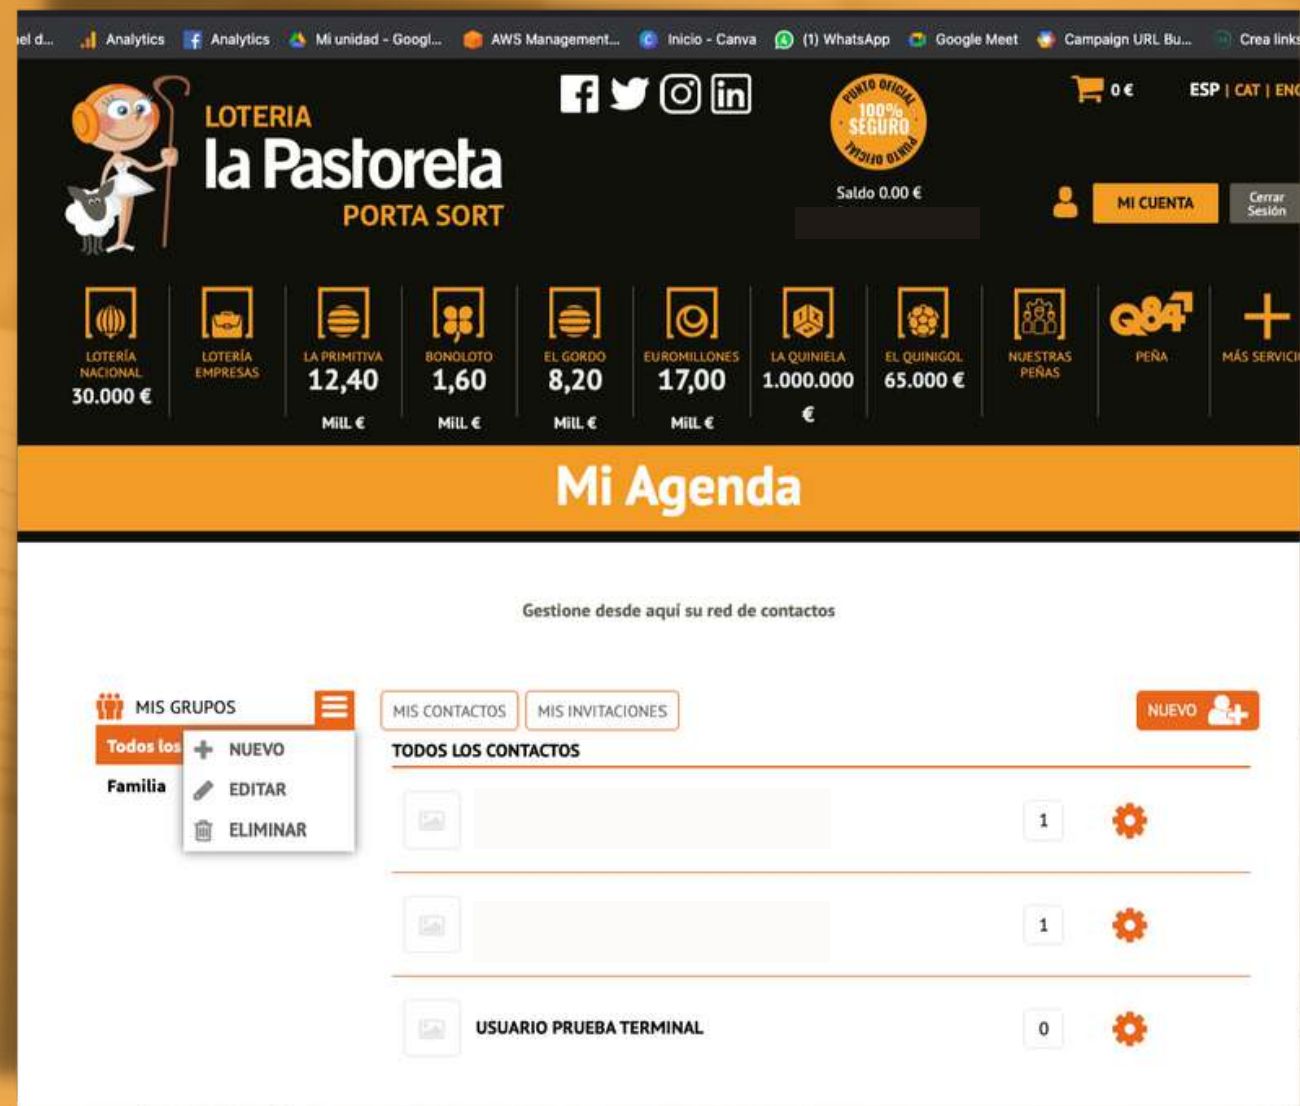

Como compartir apuestas en
www.lapastoreta.com

- Accedemos a nuestra cuenta introduciendo nuestro usuario y contraseña.
- Una vez dentro, pulsamos sobre "MI CUENTA" para acceder al menú.

- Ahora seleccionaremos "MIS CONTACTOS", desde donde gestionaremos el grupo o grupos que queramos crear y nuestros contactos.

- Desde la pantalla "MI AGENDA" podremos incorporar a todos nuestros contactos.
- Pulsamos sobre "NUEVO".

- En la ventana que aparece iremos introduciendo los e-mails de nuestros amigos y pulsaremos sobre enviar. El e-mail utilizado debe ser el mismo con el que nuestro contacto se dio de alta en la **www.lapastoreta.com**. De esta forma el sistema enviará un e-mail de invitación a nuestro contacto. Cuando haya aceptado nuestra invitación estará disponible en nuestra lista.

- Si pulsamos sobre "MIS INVITACIONES" podremos ver el estado de cada una de ellas y reenviar de nuevo las que no hayan sido aceptadas.

The screenshot shows the 'Mi Agenda' section of the Loteria la Pastoreta website. At the top, there are navigation links for 'MIS GRUPOS' and 'MIS CONTACTOS'. A modal window titled 'NUEVO GRUPO / CATEGORÍA' is open, allowing users to create a new group or category. The modal includes a text input field with the placeholder 'Ejemplo' and two buttons: 'ACEPTAR' and 'CANCELAR'. The background shows a dashboard with various lottery game icons and their respective values, such as 'LA PRIMITIVA' at 12,40 MILL € and 'EUROMILLONES' at 17,00 MILL €.