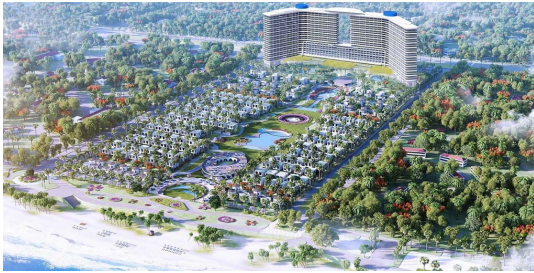

có nên nghỉ dưỡng tại dự án Cam Ranh Bay hay không?

Cam Ranh Bay là một siêu phẩm Nổi bật nhất ở khu Bãi Dài, ra phố Cam Ranh, tỉnh Khánh Hòa. condotel Cam Ranh được quy hoạch trên diện tích rộng trên 13 ha bởi chủ đầu tư Cam Lâm áp dụng, dù chưa tạo các thông tin nhưng khu nghỉ dưỡng Cam Ranh Bay đã và đang nhận được rất nhiều sự mong hứa hẹn từ bên Khách hàng.

- mạng lưới trung tâm kinh doanh, khu mua sắm, vui chơi và vui chơi được Cam Lâm lắp đặt trên mặt bằng rất rộng rãi Đối với sự sắp xếp của hàng trăm mặt hàng cao cấp mang tên tuổi nổi tiếng như Nike, Adidas, Chanel, LV,... Mà du khách sẽ tha hồ vui chơi và mua sắm một cái tốt nhất.

Thêm càng điểm nhấn xứng danh nữa mà Quý khách ra nghỉ dưỡng tại condotel Cam Ranh nữa đó là mô hình thiết kế độc đáo. chủ đầu tư Cam Lâm đã lấy chủ đề của hình dạng tổ Yến và ruộng bậc thang của một vùng đất phía Tây Bắc. điều này mang đến chỗ điểm nhấn trong cách cấu trúc của toàn bộ biệt thự Cam Ranh Bay chính là một siêu phẩm hoa mỹ, hoành tráng đang nằm bên bãi biển Bãi Dài xinh đẹp.