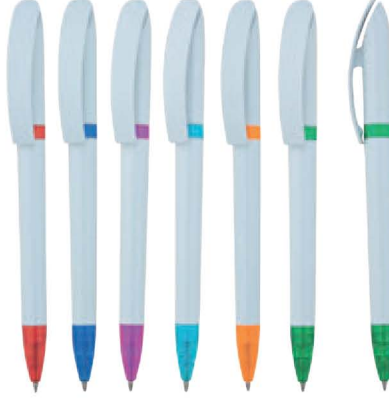

BASKI ÇEŞİTLERİ

Tampon