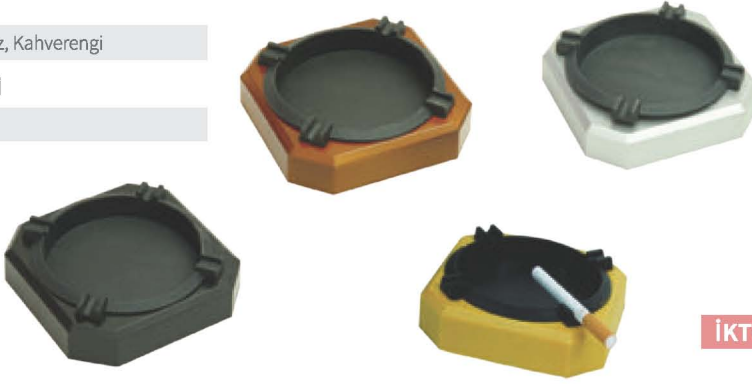

ÜRÜN ÖZELLİKLERİ

Köşeli Kül Tablası

RENKLER

Siyah, Sarı, Beyaz, Kahverengi

BASKI ÇEŞİTLERİ

Serigrafi

KÖŞELİ KÜL TABLASI

İKT6372