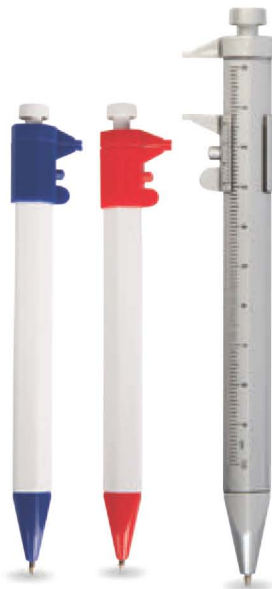

ÜRÜN ÖZELLİKLERİ

4 Renkli Ve Dokunmatik Kalem

RENKLER

Beyaz

BASKI ÇEŞİTLERİ

Tampon, Dijital

İKf2489

KUMPAS TÜKENMEZ KALEM