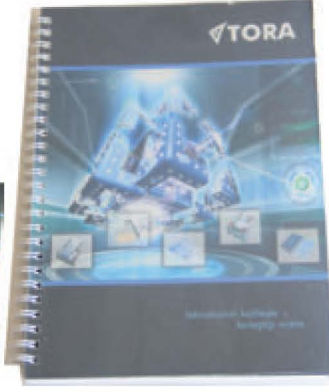

MODELLER

Ebad: 15x21cm , 17x24cm, 21x30cm
Selefon: Mat Selefon, Parlak Selefon
Lak: Kısmi Lak, Kısmi Laksız

BASKI ÇEŞİTLERİ

Ofset

İDÖ1906

ÖZEL PVC KAPAK SİRALLİ DEFTER

ÜRÜN ÖZELLİKLERİ

Kapak: 170gr Kuşe Kağıda 4 Renk Baskı+0.5mm Özel Pvc, Defter İç Yaprakları; 100yp/200sy, 80gr 1.Hamura Tek Renk Baskılı (İsteğe Göre 4 Renge Kadar Baskı İmkani, İsteğe Bağlı Olarak Ön Arka Bilgi Sayfası İmkani, İsteğe Bağlı Sayfa Sayısı Değiştirilebilir)