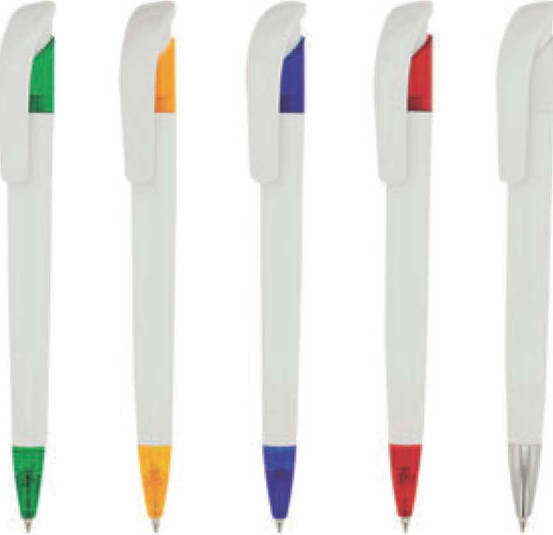

BASKI ÇEŞİTLERİ

Tampon