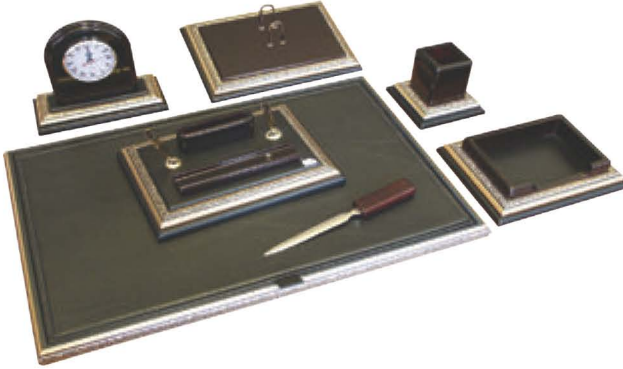

GÖK SÜMEN SETİ

ÜRÜN ÖZELLİKLERİ

Masan Sümeni, Kalemlik, Takvim, Notluk, Kalem Seti, Saat, Zarf Açacağı

BASKI ÇEŞİTLERİ

Serigrafi

İMS3503

İMS3504