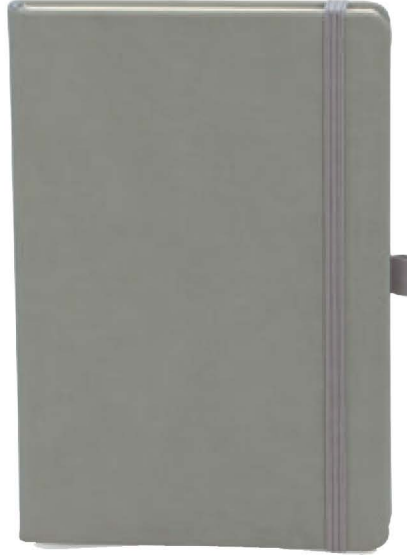

BASKI ÇEŞİTLERİ

Ofset, Sıcak

İDÖ1914