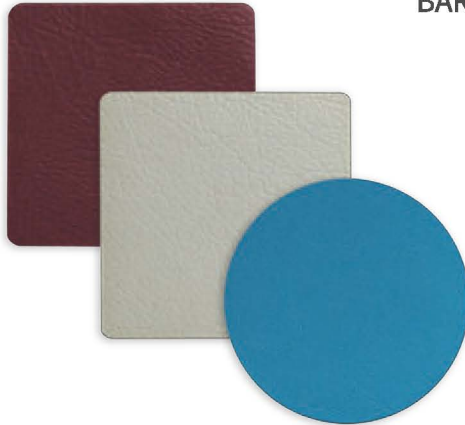

**RENK DERİ
BARDAK ALTIĞI**