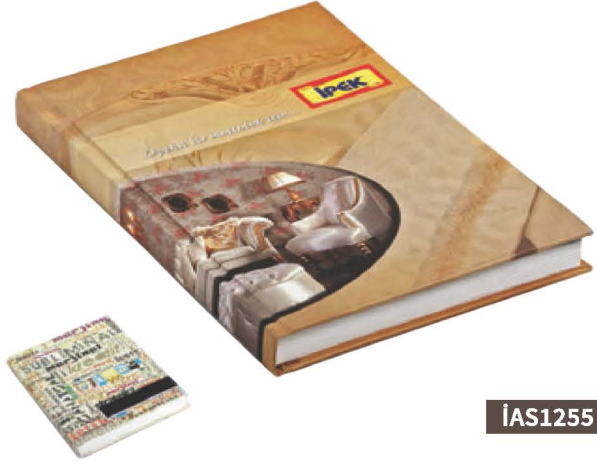

DİKİŞLİ SIVAMA KAPAK AJANDA

İAS1255

SPİRALLİ SIVAMA KAPAK AJANDA