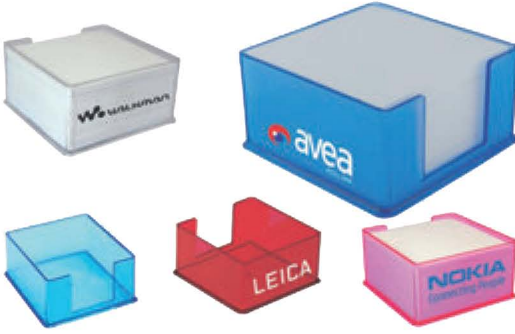

BASKI ÇEŞİTLERİ

Serigraf

**ETNİ PLASTİK
KÜP BLOKNOT**

İKA2078

**ŞEFFAF PLASTİK
KÜP BLOKNOT**

İKA2079

ÜRÜN ÖZELLİKLERİ

Ebat: 5x9x9 Cm, İç Sayfa; 9x9 Cm,
500 Yaprak, 70Gr 1.Hamur, Tekli Kutulu