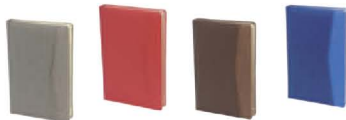

BASKI ÇEŞİTLERİ

Gofre, Serigrafi, Lazer