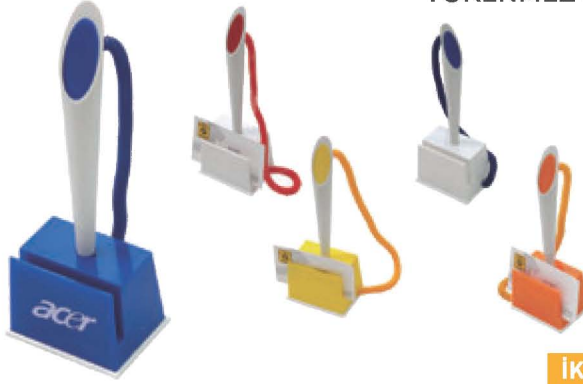

BASKI ÇEŞİTLERİ

Tampon