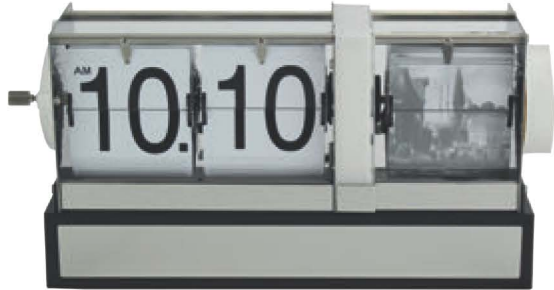

Serigrafi, Lazer

NOSTA
MASA SAAT

İSM3367

SMYRNA
MASA SAAT

ÜRÜN ÖZELLİKLERİ

24,5x14,5x6,5 Cm, Özel Atmalı
Mekanizma

BASKI ÇEŞİTLERİ

Serigrafi, Lazer