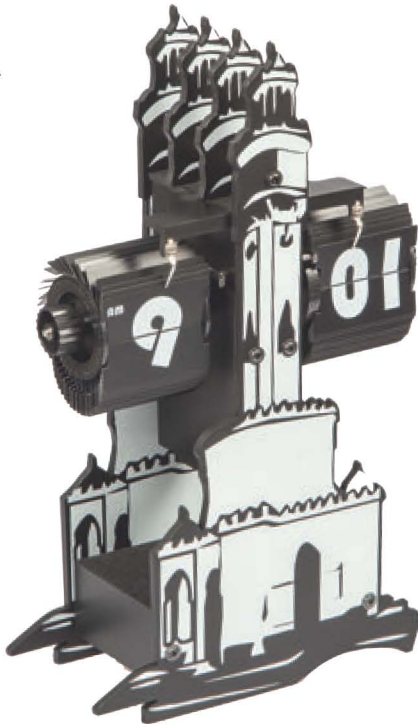

Serigrafi, Lazer

NOSTA
MASA SAAT

İSM3367

SMYRNA
MASA SAAT

ÜRÜN ÖZELLİKLERİ

24,5x14,5x6,5 Cm, Özel Atmalı
Mekanizma

BASKI ÇEŞİTLERİ

Serigrafi, Lazer