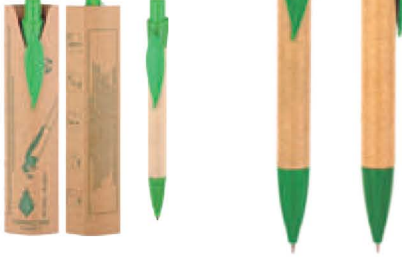

**TREE TOHUMLU
TÜKENMEZ KALEM**

İTÖ2183

ÜRÜN ÖZELLİKLERİ

Özel Haznesinde 6 Adet Karaçam Tohumu Bulunan Geri Dönüşümlü Tükenmez Kalem

RENKLER

Yeşil

BASKI ÇEŞİTLERİ

Tampon

ÜRÜN ÖZELLİKLERİ

Özel Haznesinde 6 Adet Karaçam Tohumu Bulunan Geri Dönüşümlü Tükenmez Kalem

RENKLER

Yeşil, Siyah, Mavi, Kırmızı, Beyaz