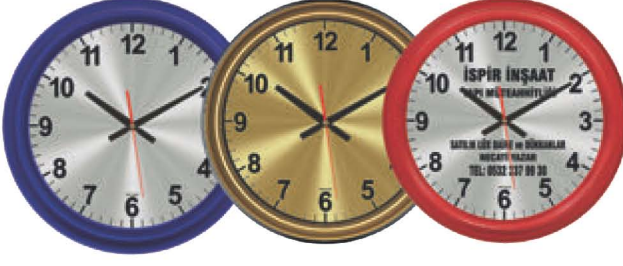

46 CM PLASTİK DUVAR SAATİ