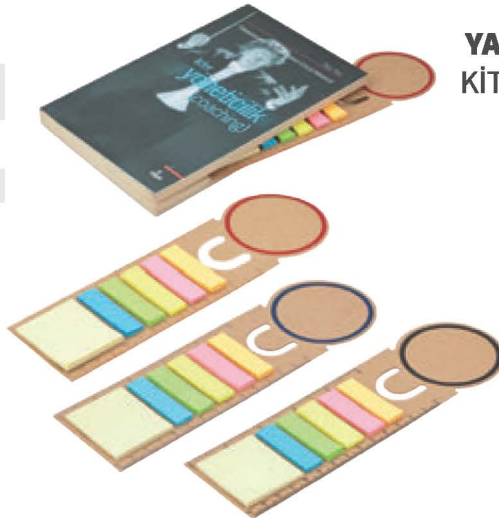

YAPIŞKANLI KİTAP AYRACI