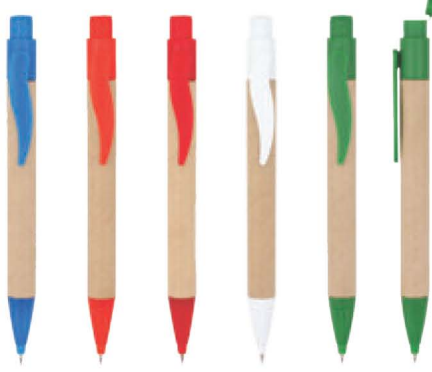

BASKI ÇEŞİTLERİ

Tampon

**SEED TOHUMLU
TÜKENMEZ KALEM**

İTÖ2184