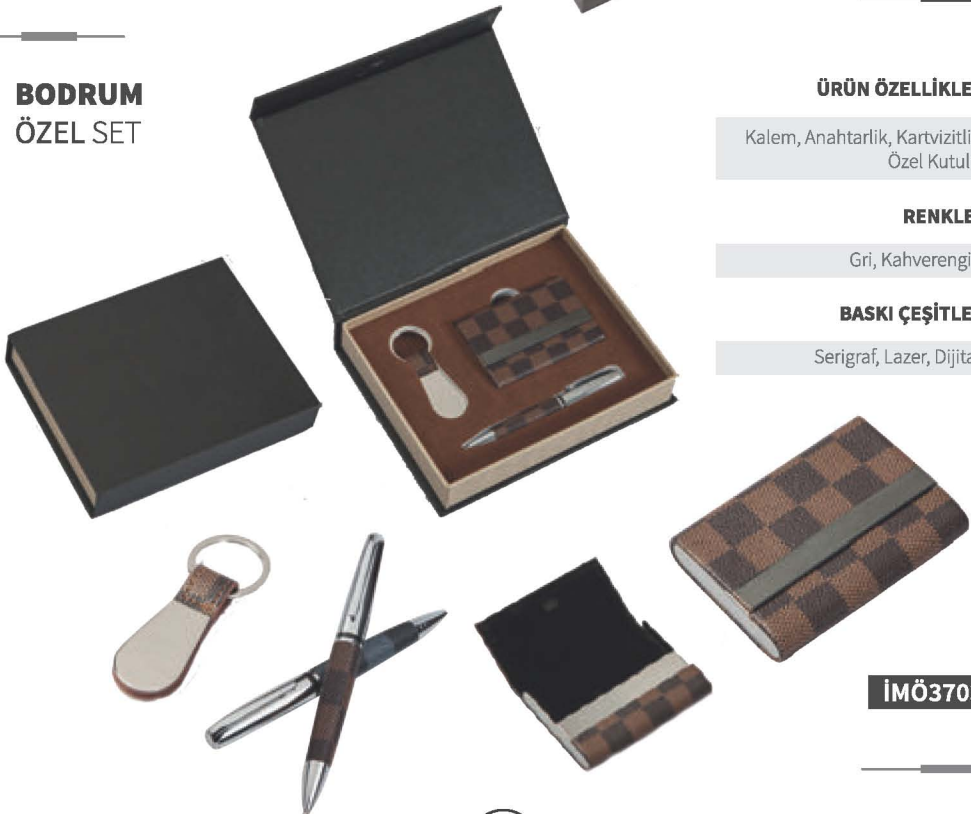

İMÖ3702

BODRUM
ÖZEL SET

ÜRÜN ÖZELLİKLERİ

Kalem, Anahtarlık, Kartvizitlik, Özel Kutulu

RENKLER

Gri, Kahverengi

BASKI ÇEŞİTLERİ

Serigraf, Lazer, Dijital