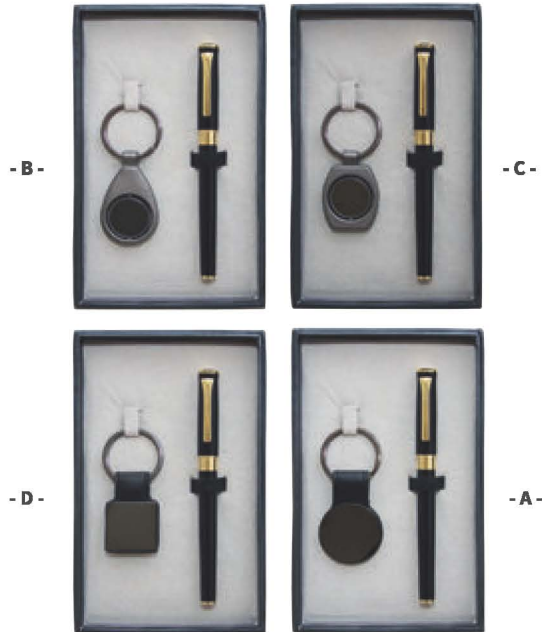

BASKI ÇEŞİTLERİ

Lazer

İMÖ3726