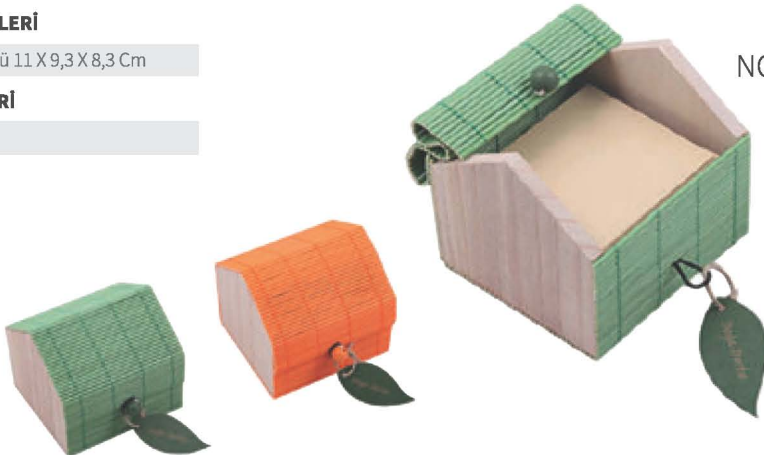

İGD7007

ÜVEZ KIRTASIYE SETİ

İGD7008

ÜRÜN ÖZELLİKLERİ

Geri Dönüşümlü 20 X 6 X 3,2 Cm

BASKI ÇEŞİTLERİ

Serigrafi, Lazer

ÜRÜN ÖZELLİKLERİ