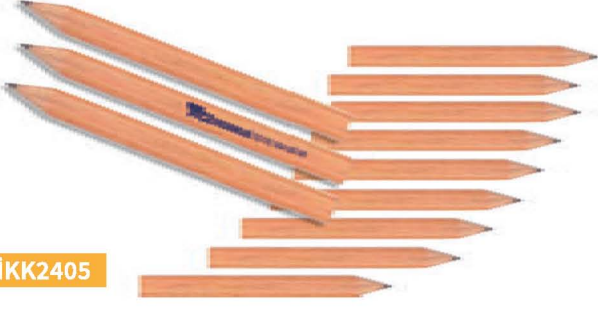

KÖŞELİ MİNİ KALEM

İKK2405

ÜRÜN ÖZELLİKLERİ

Köşeli, Yarım Boy Kurşun Kalem

MODELLER

Sılgılı, Silgisiz

BASKI ÇEŞİTLERİ

Tampon