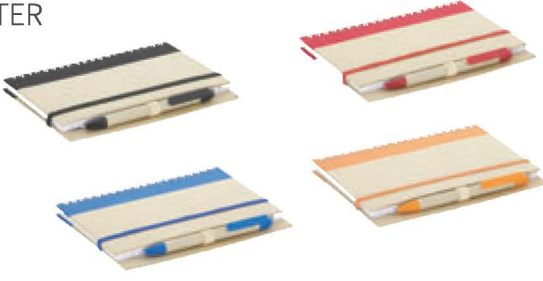

TARHUN DEFTER