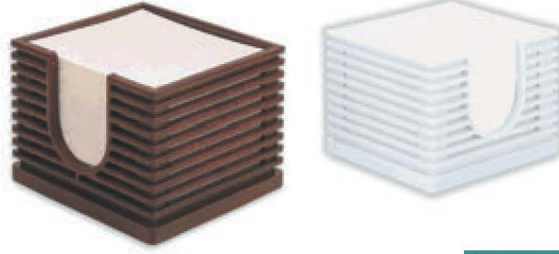

BASKI ÇEŞİTLERİ

Serigraf

**ETNİ PLASTİK
KÜP BLOKNOT**

İKA2078