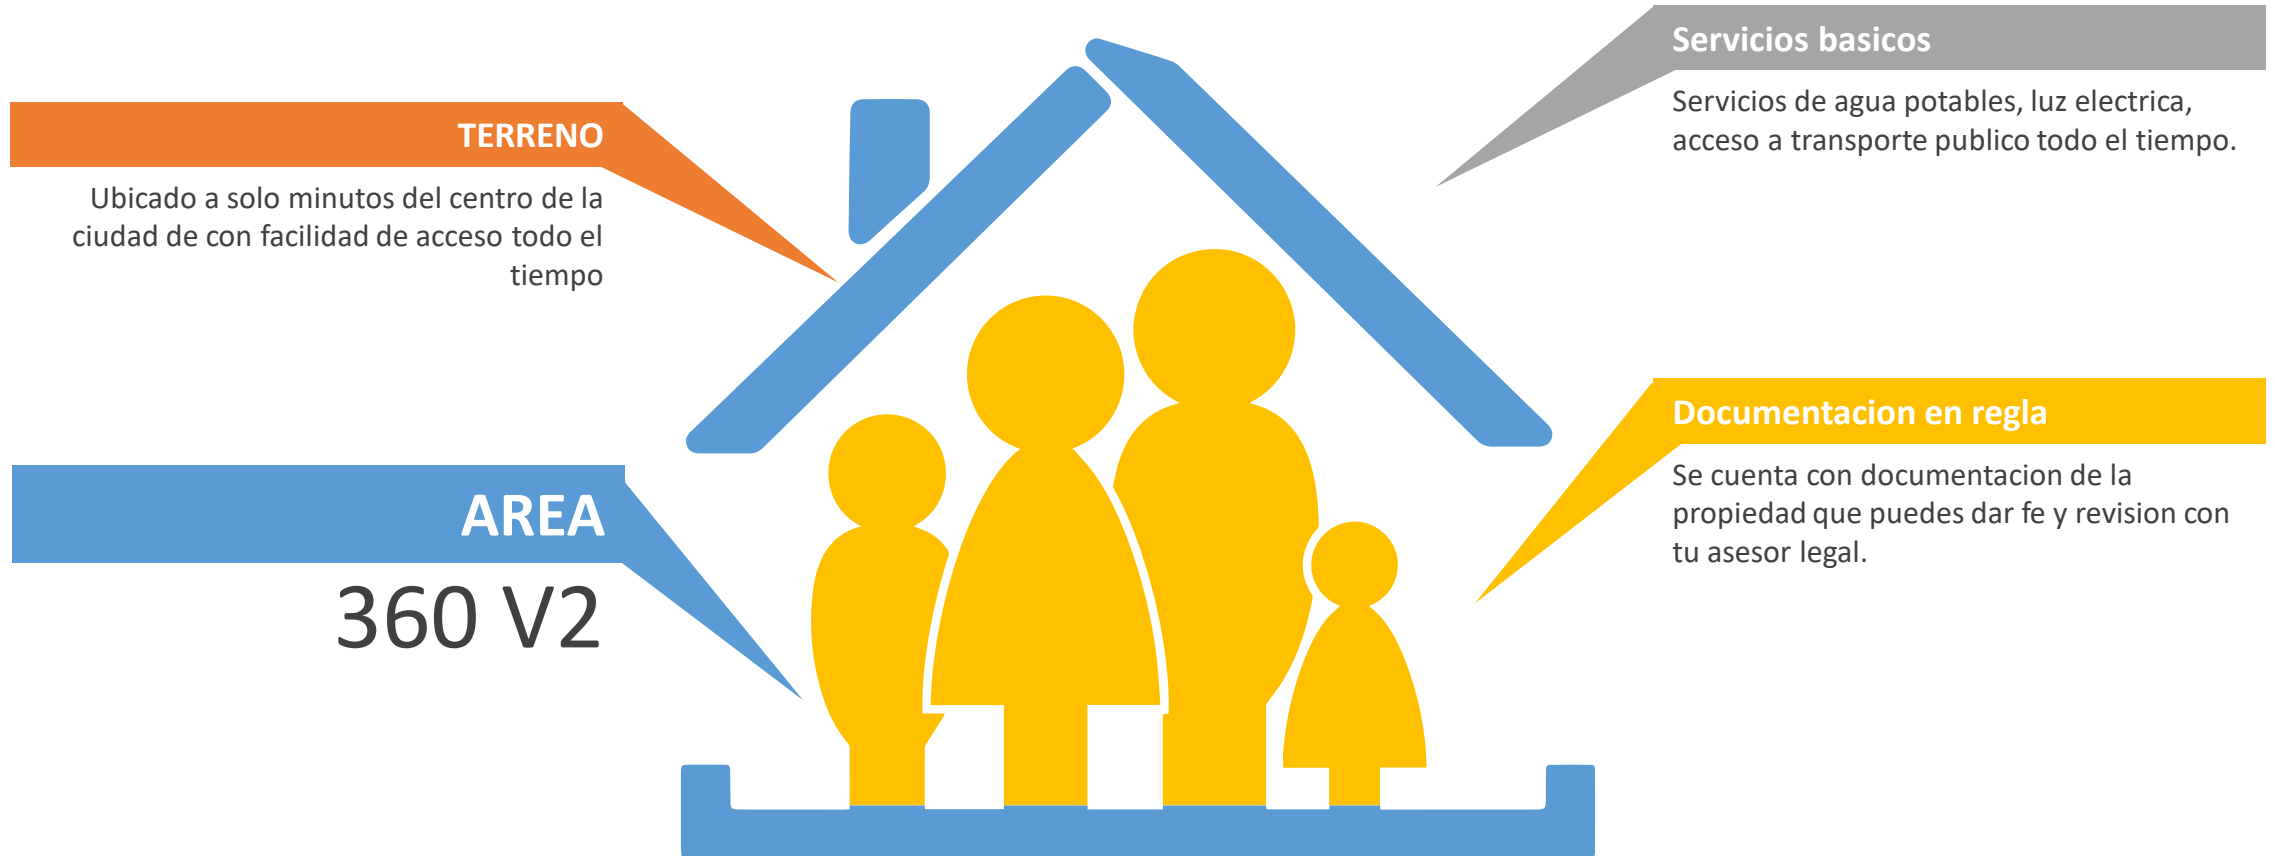

VENTA DE 2 TERRENO CENTRICOS EN MASAYA

Palmira
RealEstate
(505) 222 2231 (505) 8194 0228

PRECIO:

U\$ 15000.00

CONTADO

Oportunidad de Inversion

 **Palmira
RealEstate**
(505) 2522 2235 - (505) 8194 0228

**Palmira
RealEstate**
(505) 2522 2235 - (505) 8194 0228