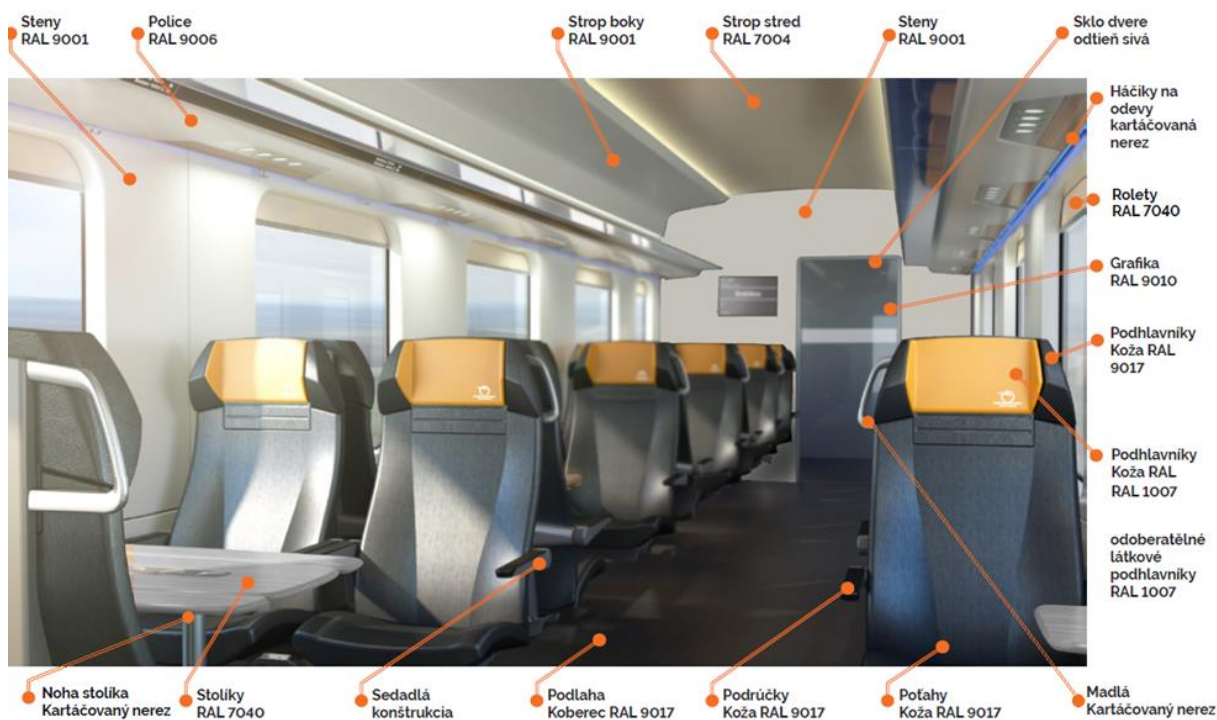

Regionálny segment

Farebnosť – regionálny segment – 1. trieda

			
RAL 9001, odporúčanie Polyrey E 021 FA M1 – Ecrú Steny, strop bočné panely, priečky, vstupné dvere, výplne dverí (WC)	RAL 7004 Rám obrazovky, stredná časť stropu	RAL 7012 Konštrukcia sedadiel, odpadkové koše, spodná časť opierky rúk, držiaky na bicykle	RAL 9006 / nerez Nohy stolíkov, madlá na opierkach sedadiel, madlá, tyče v priestore pre cestujúcich
			
RAL 9006 / hliník Lišty, rámy dverí, batožinové police	RAL 1007 - textil / koža, odporúčanie BOXMARK - KING 25999 EN Vymeniteľné podhlavníky, ozdobný lem závesov, podhlavníky	RAL 9017 - koža, odporúčanie BOXMARK - KING 95000 Potahy sedadiel, podhlavníky, opierky rúk	Textil RAL 7040 Rolety, závesy
			
RAL 9017 - koberec, odporúčanie Tessera alignment FR 208 nucleus Podlaha veľkopriestor	Podlaha RAL 7011, odporúčanie Altro - odtieň Storm / Nora - odtieň Ultra Grip Mobil 931 C9320 Podlaha chodby, vstupné priestory	Podlaha RAL 7037, odporúčanie Altro - odtieň Fog / Nora - odtieň Ultra Grip Mobil 931 oblasti dverí, piktogramy (vyhr. oblasti)	Sklo číre tónované, odtieň sivá odporúčanie Planibel grey Sklenené výplne dverí

Podlaha RAL 7037, odporúčanie Altro - odtieň Fog / Nora - odtieň Ultra Grip Mobil 931 oblasti dverí, piktogramy vo vyhradených oblastiach

RAL 9001
Stolíky. Vybavenie kupé vlakvedúceho

Sklo čire tónované, odtieň sivá, odporúčanie Planibel grey
Sklenné výplne dverí

Pofahová látka - regionálny segment

Otvoriť súbor so vzorom

Pohľad zo strany salónu cestujúcich

Pohľad zo strany vstupného priestoru

Interiérové a exteriérové popisy/piktogramy vyhotovujeme len na transparentnom podklade, resp. výrezom/plottorom.

Podlahy, značenie vyhradených oblastí

Regionálny segment - 1. trieda veľkopriestor

Regionálny segment - veľkopriestor

Kupé vlakvedúceho

Batožinový priestor

Interiér WC standard

Interiér WC UNI