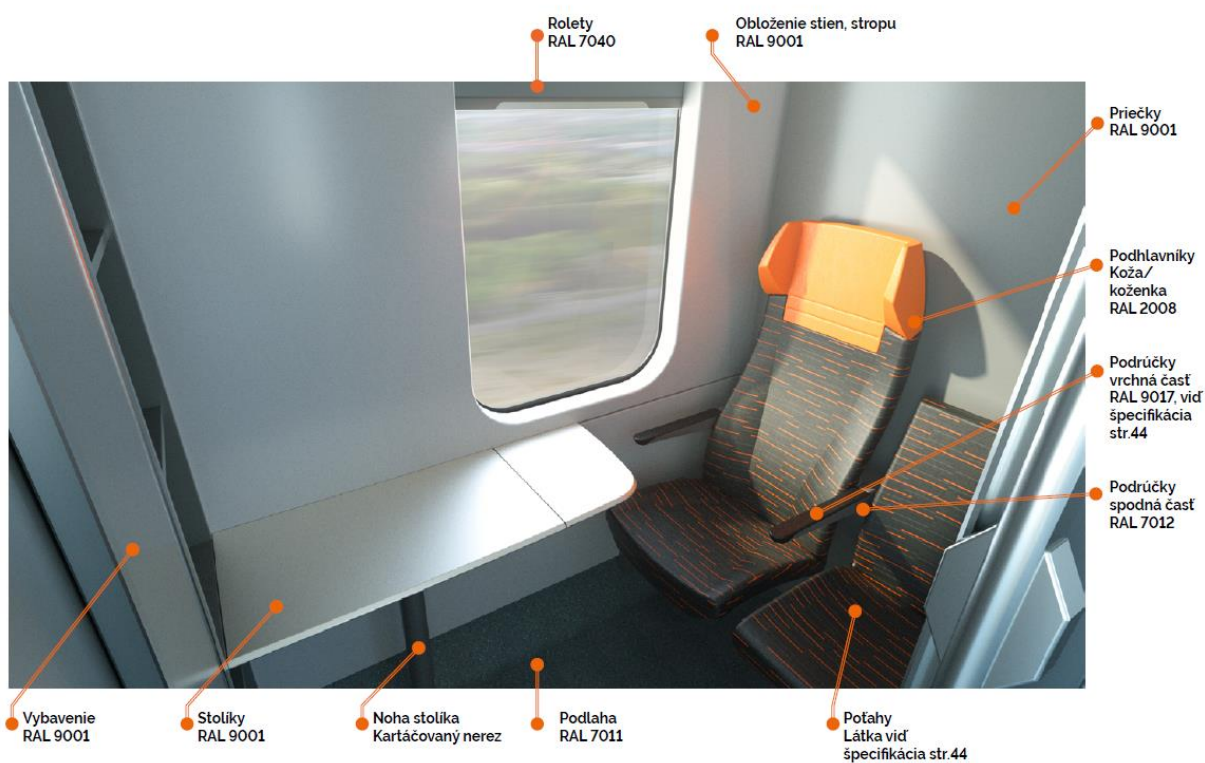

Regionálny segment

Farebnosť – regionálny segment – 1. trieda

			
RAL 9001, odporúčanie Polyrey E 021 FA M1 – Ecrú Steny, strop bočné panely, priečky, vstupné dvere, výplne dverí (WC)	RAL 7004 Rám obrazovky, stredná časť stropu	RAL 7012 Konštrukcia sedadiel, odpadkové koše, spodná časť opierky rúk, držiaky na bicykle	RAL 9006 / nerez Nohy stolíkov, madlá na opierkach sedadiel, madlá, tyče v priestore pre cestujúcich
			
RAL 9006 / hliník Lišty, rámy dverí, batožinové police	RAL 1007 - textil / koža, odporúčanie BOXMARK - KING 25999 EN Vymeniteľné podhlavníky, ozdobný lem závesov, podhlavníky	RAL 9017 - koža, odporúčanie BOXMARK - KING 95000 Potahy sedadiel, podhlavníky, opierky rúk	Textil RAL 7040 Rolety, závesy
			
RAL 9017 - koberec, odporúčanie Tessera alignment FR 208 nucleus Podlaha veľkopriestor	Podlaha RAL 7011, odporúčanie Altro - odtieň Storm / Nora - odtieň Ultra Grip Mobil 931 C9320 Podlaha chodby, vstupné priestory	Podlaha RAL 7037, odporúčanie Altro - odtieň Fog / Nora - odtieň Ultra Grip Mobil 931 oblasti dverí, piktogramy (vyhr. oblasti)	Sklo číre tónované, odtieň sivá odporúčanie Planibel grey Sklenené výplne dverí

RAL 9017, s jemným reliéfom zhodným s reliéfom koženky opierok hlavy
Područky

RAL 9010
Grafika na sklenených výplniach

Farebnosť – regionálny segment

RAL 2008
Oranžové prvky v interiéri WC, madlá v nástupných priestoroch

Pofahová látka - regionálny segment

Otvoriť súbor so vzorom

Pohľad zo strany salónu cestujúcich

Pohľad zo strany vstupného priestoru

Interiérové a exteriérové popisy/piktogramy vyhotovujeme len na transparentnom podklade, resp. výrezom/plottorom.

Podlahy, značenie vyhradených oblastí

Regionálny segment - 1. trieda veľkopriestor

Regionálny segment - veľkopriestor

Kupé vlakvedúceho

Batožinový priestor

Interiér WC standard

Interiér WC UNI