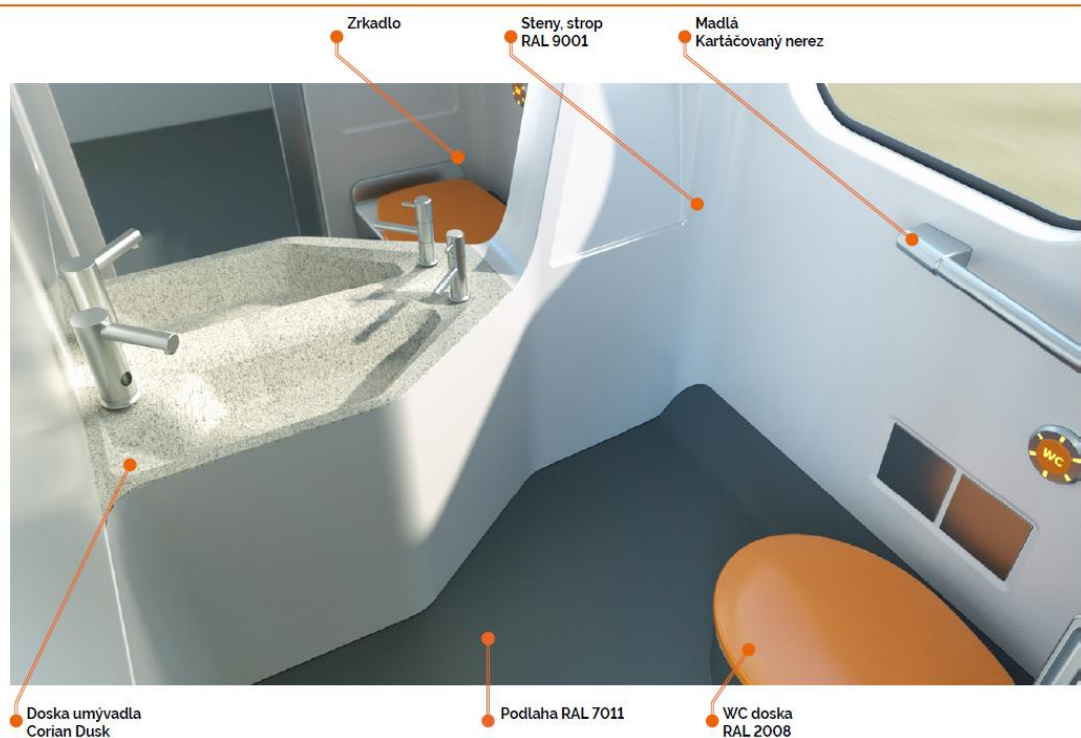

Farebnosť – regionálny segment – 1. trieda

RAL 9010
Grafika na sklenených výplniach dverí, logo na podhlavníkoch, logá na ozdobnom leme závesov

RAL 2008
Oranžové prvky v interiéri WC

RAL 7011
WC podlaha

Corian Dusk
WC umývadlo

Farebnosť – regionálny segment

RAL 9001, odporúčanie Polyrey E 021 FA M1 – Écru
Steny, strop bočné panely, priečky, vstupné dvere, výplne dverí (WC)

RAL 7012
konštrukcia sedadiel, odpadkové koše, cupholdery, spodná časť opierky ruky, držíak na bicykle

RAL 9017, s jemným reliéfom zhodným s reliéfom koženky opierok hlavy
Područky

RAL 9010
Grafika na sklenených výplniach

Farebnosť – regionálny segment

RAL 2008
Oranžové prvky v interiéri WC, madlá v nástupných priestoroch

Podlahy, značenie vyhradených oblastí

Regionálny segment - 1. trieda veľkopriestor

Regionálny segment - veľkopriestor

Kupé vlakvedúceho

Batožinový priestor

Interiér WC standard

Interiér WC UNI