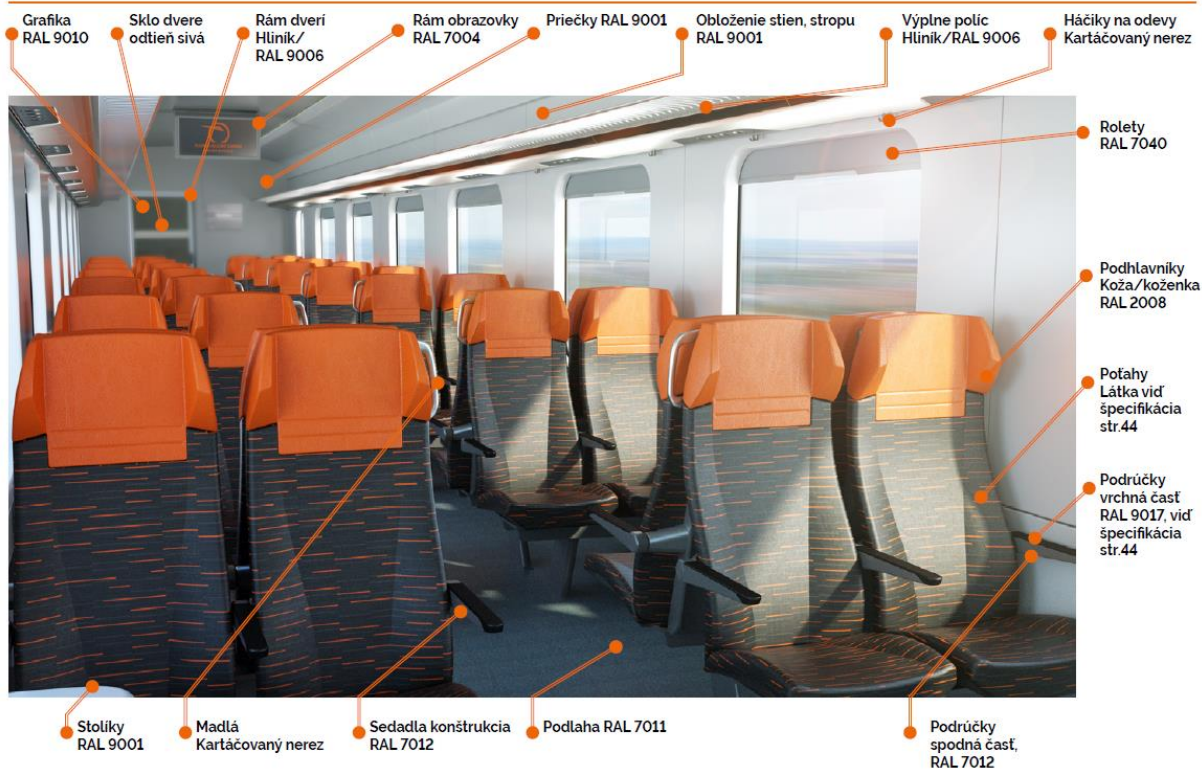

Regionálny segment

Farebnosť – regionálny segment – 1. trieda

			
RAL 9001, odporúčanie Polyrey E 021 FA M1 – Ecrú Steny, strop bočné panely, priečky, vstupné dvere, výplne dverí (WC)	RAL 7004 Rám obrazovky, stredná časť stropu	RAL 7012 Konštrukcia sedadiel, odpadkové koše, spodná časť opierky rúk, držiaky na bicykle	RAL 9006 / nerez Nohy stolíkov, madlá na opierkach sedadiel, madlá, tyče v priestore pre cestujúcich
			
RAL 9006 / hliník Lišty, rámy dverí, batožinové police	RAL 1007 - textil / koža, odporúčanie BOXMARK - KING 25999 EN Vymeniteľné podhlavníky, ozdobný lem závesov, podhlavníky	RAL 9017 - koža, odporúčanie BOXMARK - KING 95000 Potahy sedadiel, podhlavníky, opierky rúk	Textil RAL 7040 Rolety, závesy
			
RAL 9017 - koberec, odporúčanie Tessera alignment FR 208 nucleus Podlaha veľkopriestor	Podlaha RAL 7011, odporúčanie Altro - odtieň Storm / Nora - odtieň Ultra Grip Mobil 931 C9320 Podlaha chodby, vstupné priestory	Podlaha RAL 7037, odporúčanie Altro - odtieň Fog / Nora - odtieň Ultra Grip Mobil 931 oblasti dverí, piktogramy (vyhr. oblasti)	Sklo číre tónované, odtieň sivá odporúčanie Planibel grey Sklenené výplne dverí

Pofahová látka - regionálny segment

Otvoriť súbor so vzorom

Pohľad zo strany salónu cestujúcich

Pohľad zo strany vstupného priestoru

Interiérové a exteriérové popisy/piktogramy vyhotovujeme len na transparentnom podklade, resp. výrezom/plottorom.

Podlahy, značenie vyhradených oblastí

Regionálny segment - 1. trieda veľkopriestor

Regionálny segment - veľkopriestor

Kupé vlakvedúceho

Batožinový priestor

Interiér WC standard

Interiér WC UNI