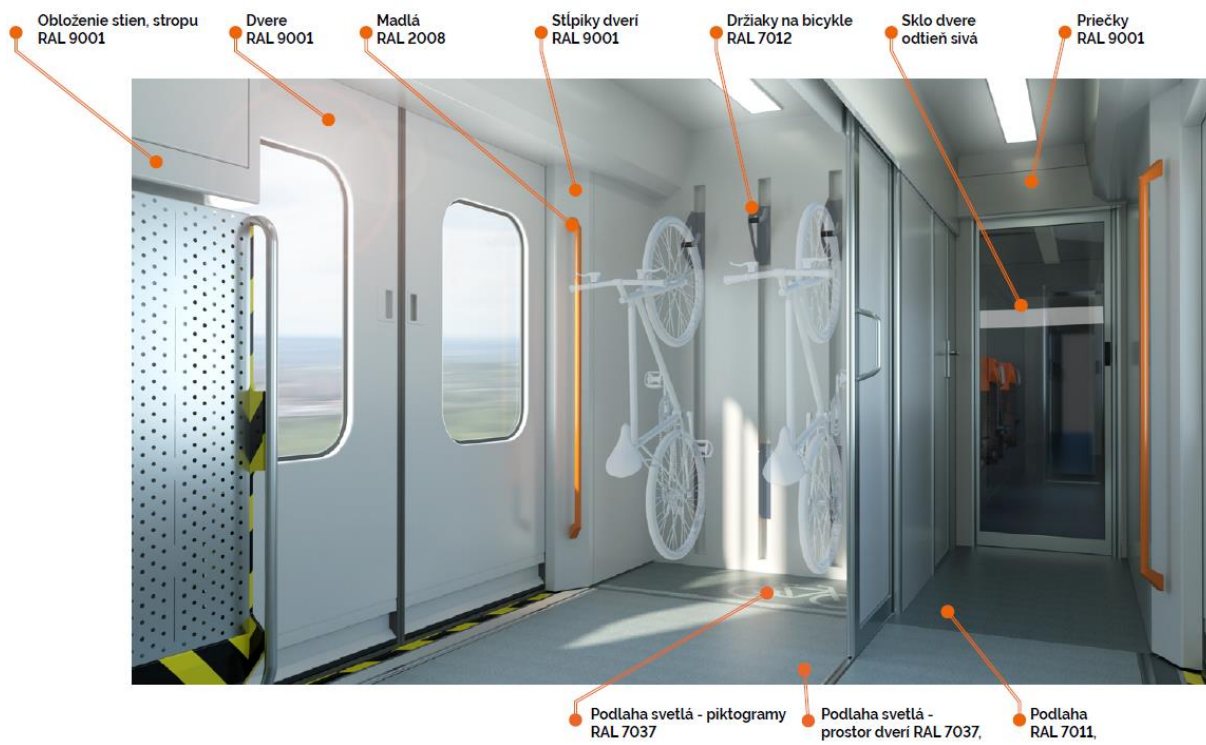

Regionálny segment

Farebnosť – regionálny segment – 1. trieda

			
RAL 9001, odporúčanie Polyrey E 021 FA M1 – Ecrú Steny, strop bočné panely, priečky, vstupné dvere, výplne dverí (WC)	RAL 7004 Rám obrazovky, stredná časť stropu	RAL 7012 Konštrukcia sedadiel, odpadkové koše, spodná časť opierky rúk, držiaky na bicykle	RAL 9006 / nerez Nohy stolíkov, madlá na opierkach sedadiel, madlá, tyče v priestore pre cestujúcich
			
RAL 9006 / hliník Lišty, rámy dverí, batožinové police	RAL 1007 - textil / koža, odporúčanie BOXMARK - KING 25999 EN Vymeniteľné podhlavníky, ozdobný lem závesov, podhlavníky	RAL 9017 - koža, odporúčanie BOXMARK - KING 95000 Potahy sedadiel, podhlavníky, opierky rúk	Textil RAL 7040 Rolety, závesy
			
RAL 9017 - koberec, odporúčanie Tessera alignment FR 208 nucleus Podlaha veľkopriestor	Podlaha RAL 7011, odporúčanie Altro - odtieň Storm / Nora - odtieň Ultra Grip Mobil 931 C9320 Podlaha chodby, vstupné priestory	Podlaha RAL 7037, odporúčanie Altro - odtieň Fog / Nora - odtieň Ultra Grip Mobil 931 oblasti dverí, piktogramy (vyhr. oblasti)	Sklo číre tónované, odtieň sivá odporúčanie Planibel grey Sklenené výplne dverí

RAL 9017, s jemným reliéfom zhodným s reliéfom koženky opierok hlavy
Područky

RAL 9010
Grafika na sklenených výplniach

Farebnosť – regionálny segment

RAL 2008
Oranžové prvky v interiéri WC, madlá v nástupných priestoroch

Pofahová látka - regionálny segment

Otvoriť súbor so vzorom

Pohľad zo strany salónu cestujúcich

Pohľad zo strany vstupného priestoru

Interiérové a exteriérové popisy/piktogramy vyhotovujeme len na transparentnom podklade, resp. výrezom/plottorom.

Podlahy, značenie vyhradených oblastí

Regionálny segment - 1. trieda veľkopriestor

Regionálny segment - veľkopriestor

Kupé vlakvedúceho

Batožinový priestor

Interiér WC standard

Interiér WC UNI