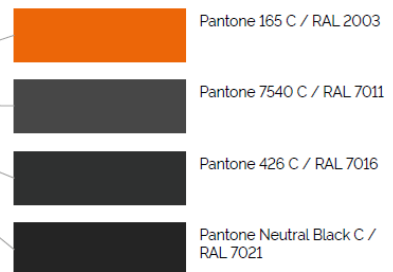

Pofahová látka - regionálny segment

Otvoriť súbor so vzorom