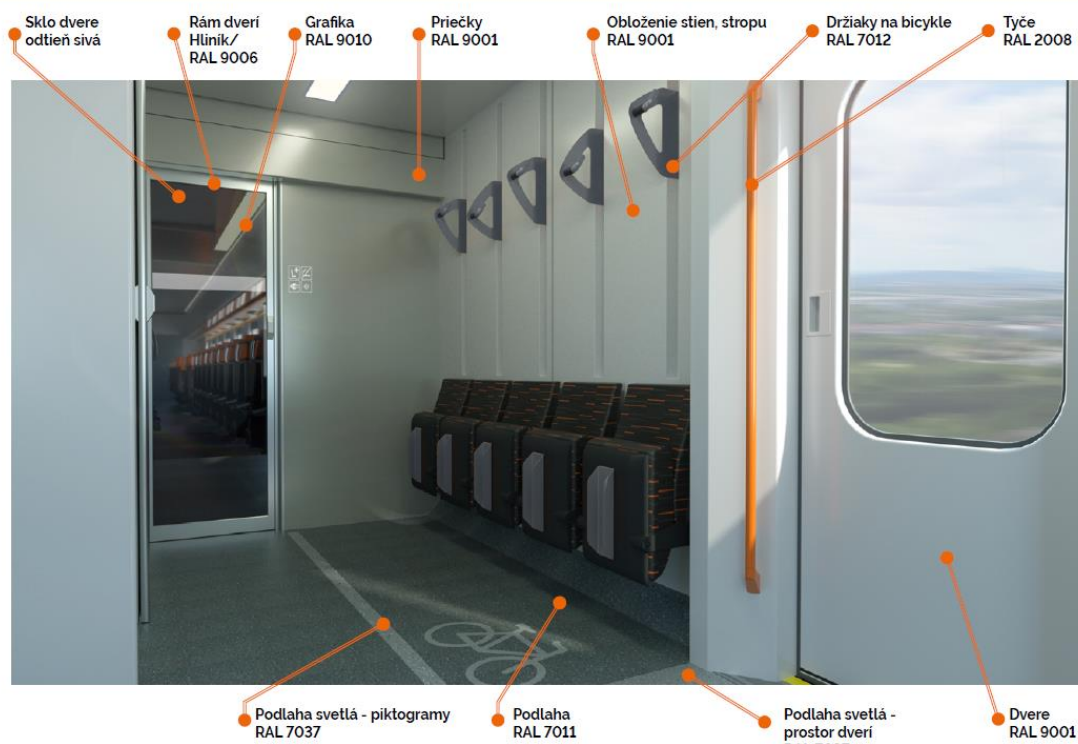

Regionálny segment

Farebnosť – regionálny segment – 1. trieda

			
RAL 9001, odporúčanie Polyrey E 021 FA M1 – Ecrú Steny, strop bočné panely, priečky, vstupné dvere, výplne dverí (WC)	RAL 7004 Rám obrazovky, stredná časť stropu	RAL 7012 Konštrukcia sedadiel, odpadkové koše, spodná časť opierky rúk, držiaky na bicykle	RAL 9006 / nerez Nohy stolíkov, madlá na opierkach sedadiel, madlá, tyče v priestore pre cestujúcich
			
RAL 9006 / hliník Lišty, rámy dverí, batožinové police	RAL 1007 - textil / koža, odporúčanie BOXMARK - KING 25999 EN Vymeniteľné podhlavníky, ozdobný lem závesov, podhlavníky	RAL 9017 - koža, odporúčanie BOXMARK - KING 95000 Potahy sedadiel, podhlavníky, opierky rúk	Textil RAL 7040 Rolety, závesy
			
RAL 9017 - koberec, odporúčanie Tessera alignment FR 208 nucleus Podlaha veľkopriestor	Podlaha RAL 7011, odporúčanie Altro - odtieň Storm / Nora - odtieň Ultra Grip Mobil 931 C9320 Podlaha chodby, vstupné priestory	Podlaha RAL 7037, odporúčanie Altro - odtieň Fog / Nora - odtieň Ultra Grip Mobil 931 oblasti dverí, piktogramy (vyhr. oblasti)	Sklo číre tónované, odtieň sivá odporúčanie Planibel grey Sklenené výplne dverí

Farebnosť – regionálny segment

RAL 9001, odporúčanie Polyrey E 021 FA M1 – Écru
Steny, strop bočné panely, priečky, vstupné dvere, výplne dverí (WC)

RAL 7012
konštrukcia sedadiel, odpadkové koše, cupholdery, spodná časť opierky ruky, držíak na bicykle

Pofahová látka - regionálny segment

Otvoriť súbor so vzorom

Pohľad zo strany salónu cestujúcich

Pohľad zo strany vstupného priestoru

Interiérové a exteriérové popisy/piktogramy vyhotovujeme len na transparentnom podklade, resp. výrezom/plottorom.

Podlahy, značenie vyhradených oblastí

Regionálny segment - 1. trieda veľkopriestor

Regionálny segment - veľkopriestor

Kupé vlakvedúceho

Batožinový priestor

Interiér WC standard

Interiér WC UNI