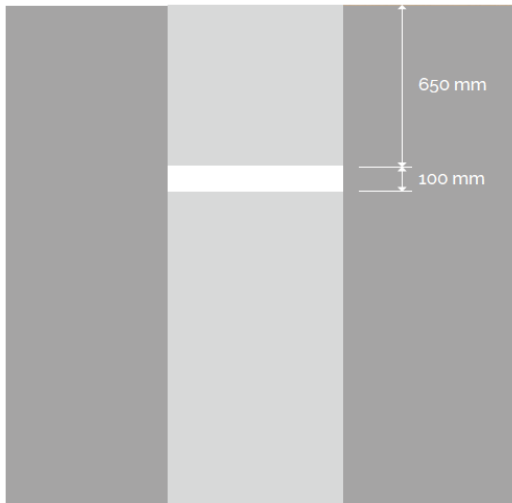

Pofahová látka - regionálny segment

Otvoriť súbor so vzorom

Pohľad zo strany salónu cestujúcich

Pohľad zo strany vstupného priestoru

Interiérové a exteriérové popisy/piktogramy vyhotovujeme len na transparentnom podklade, resp. výrezom/plottorom.