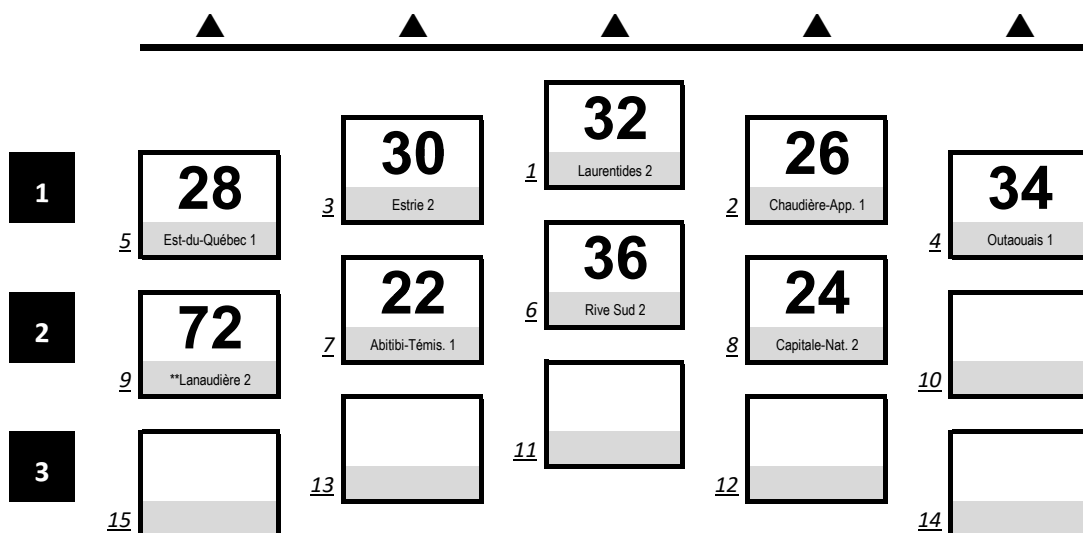

Relais mixte - 13 ans

Semi-finale 1 | 10 h 30

- 23 Capitale-Nat. 1
- 27 Estrie 1
- 35 Outaouais 2
- 25 Chaudière-App. 2
- 33 Montréal 1
- 21 Abitibi-Témis. 2
- 31 Laurentides 1
- 29 Lanaudière 1
- 37 Rive Sud 1
- 71 **Ctre du Québec

Semi-finale 2 | 11 h

- 32 Laurentides 2
- 26 Chaudière-App. 1
- 30 Estrie 2
- 34 Outaouais 1
- 28 Est-du-Québec 1
- 36 Rive Sud 2
- 22 Abitibi-Témis. 1
- 24 Capitale-Nat. 2
- 72 **Lanaudière 2