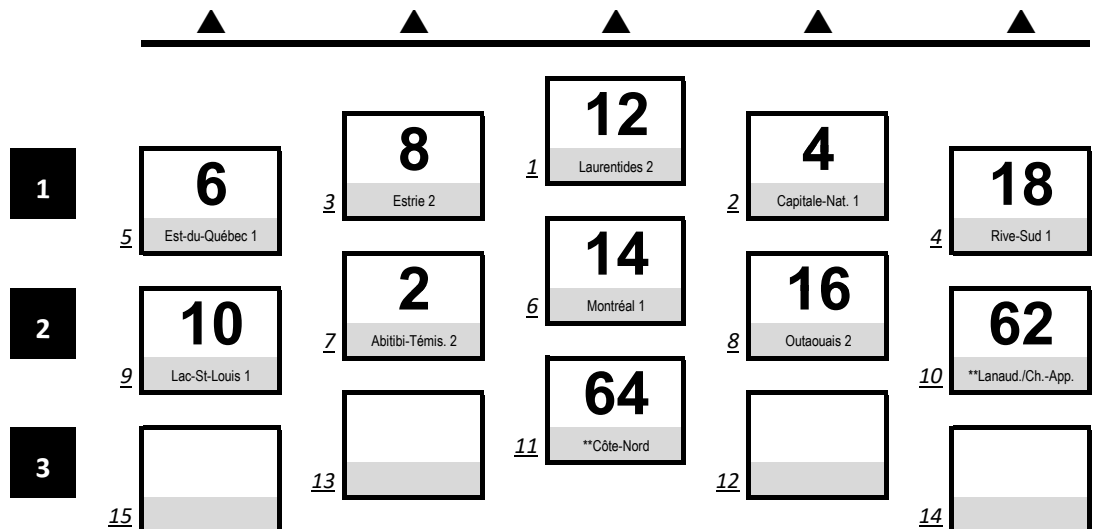

Relais mixte - 14 ans

Semi-finale 1 | 9 h 30

- 9 Lac-St-Louis 2
- 19 Rive-Sud 2
- 11 Lanaudière 1
- 7 Estrie 1
- 1 Abitibi-Témis. 1
- 5 Chaudière-App. 1
- 3 Capitale-Nat. 2
- 15 Montréal 2
- 13 Laurentides 1
- 17 Outaouais 1
- 61 **Richelieu-Yam.

Semi-finale 2 | 10 h

- 12 Laurentides 2
- 4 Capitale-Nat. 1
- 8 Estrie 2
- 18 Rive-Sud 1
- 6 Est-du-Québec 1
- 14 Montréal 1
- 2 Abitibi-Témis. 2
- 16 Outaouais 2
- 10 Lac-St-Louis 1
- 62 **Lanaud./Ch.-App.
- 64 **Côte-Nord

Relais mixte - 13 ans

Semi-finale 1 | 10 h 30

- 23 Capitale-Nat. 1
- 27 Estrie 1
- 35 Outaouais 2
- 25 Chaudière-App. 2
- 33 Montréal 1
- 21 Abitibi-Témis. 2
- 31 Laurentides 1
- 29 Lanaudière 1
- 37 Rive Sud 1
- 71 **Ctre du Québec