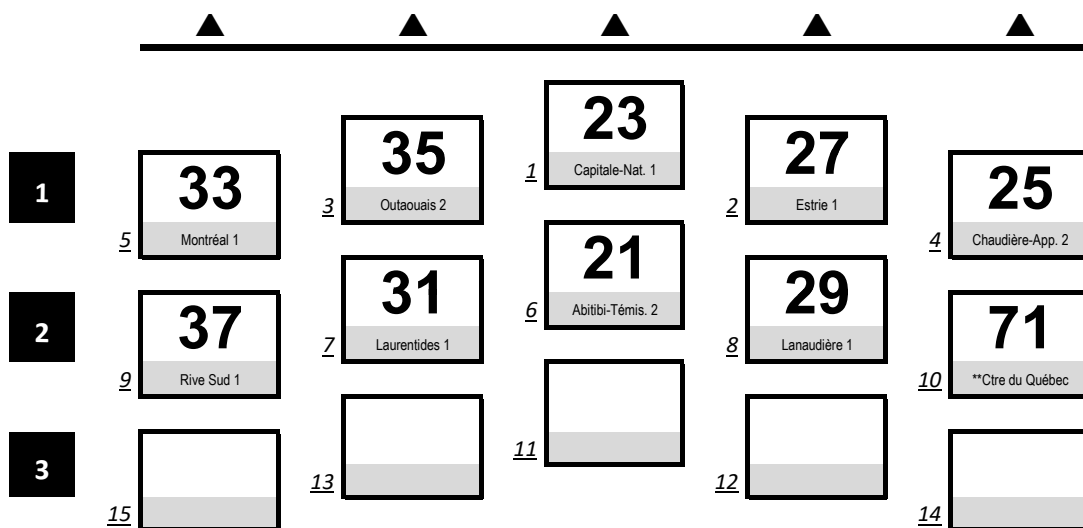

Relais mixte - 14 ans

Semi-finale 1 | 9 h 30

- 9 Lac-St-Louis 2
- 19 Rive-Sud 2
- 11 Lanaudière 1
- 7 Estrie 1
- 1 Abitibi-Témis. 1
- 5 Chaudière-App. 1
- 3 Capitale-Nat. 2
- 15 Montréal 2
- 13 Laurentides 1
- 17 Outaouais 1
- 61 **Richelieu-Yam.

Semi-finale 2 | 10 h

- 12 Laurentides 2
- 4 Capitale-Nat. 1
- 8 Estrie 2
- 18 Rive-Sud 1
- 6 Est-du-Québec 1
- 14 Montréal 1
- 2 Abitibi-Témis. 2
- 16 Outaouais 2
- 10 Lac-St-Louis 1
- 62 **Lanaud./Ch.-App.
- 64 **Côte-Nord

Relais mixte - 13 ans

Semi-finale 1 | 10 h 30

- 23 Capitale-Nat. 1
- 27 Estrie 1
- 35 Outaouais 2
- 25 Chaudière-App. 2
- 33 Montréal 1
- 21 Abitibi-Témis. 2
- 31 Laurentides 1
- 29 Lanaudière 1
- 37 Rive Sud 1
- 71 **Ctre du Québec