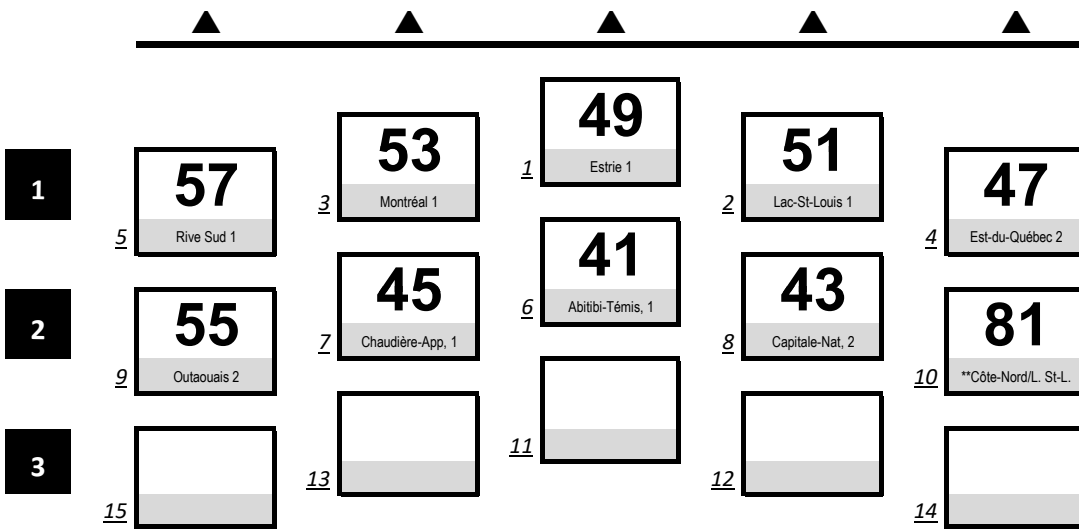

Relais mixte - 12 ans

Semi-finale 1 | 11 h 30

- 49 Estrie 1
- 51 Lac-St-Louis 1
- 53 Montréal 1
- 47 Est-du-Québec 2
- 57 Rive Sud 1
- 41 Abitibi-Témis, 1
- 45 Chaudière-App, 1
- 43 Capitale-Nat, 2
- 55 Outaouais 2
- 81 **Côte-Nord/L. St-L.