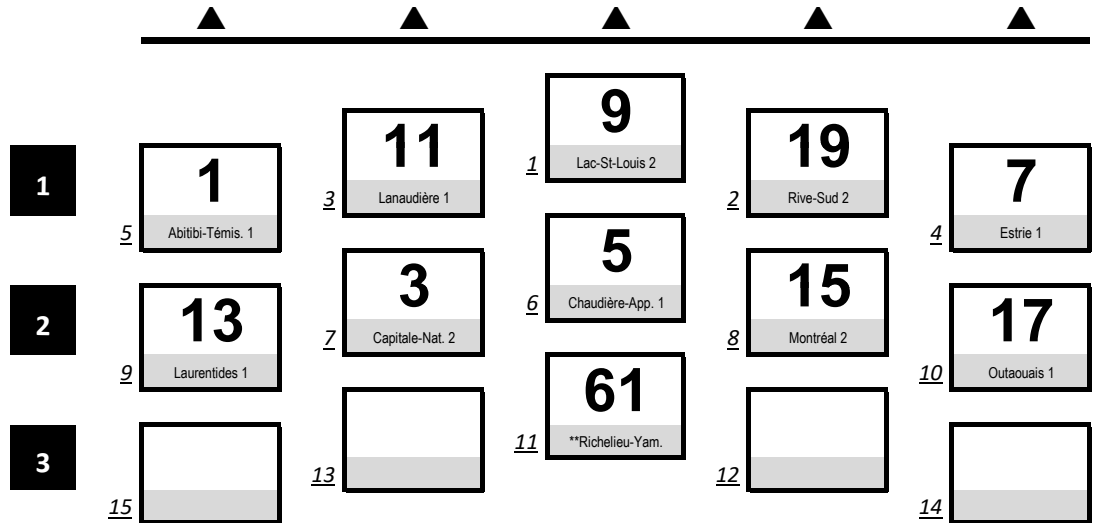

Relais mixte - 14 ans

Semi-finale 1 | 9 h 30

- 9 Lac-St-Louis 2
- 19 Rive-Sud 2
- 11 Lanaudière 1
- 7 Estrie 1
- 1 Abitibi-Témis. 1
- 5 Chaudière-App. 1
- 3 Capitale-Nat. 2
- 15 Montréal 2
- 13 Laurentides 1
- 17 Outaouais 1
- 61 **Richelieu-Yam.

Semi-finale 2 | 10 h

- 12 Laurentides 2
- 4 Capitale-Nat. 1
- 8 Estrie 2
- 18 Rive-Sud 1
- 6 Est-du-Québec 1
- 14 Montréal 1
- 2 Abitibi-Témis. 2
- 16 Outaouais 2
- 10 Lac-St-Louis 1
- 62 **Lanaud./Ch.-App.
- 64 **Côte-Nord