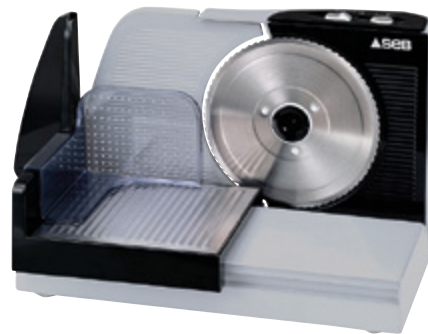

9 | BOSCH
MIXEUR PLONGEANT
19,99 €

dont éco-participation 0.30€

REF. MSM6B150
1 vitesse, pied extra-long amovible, lames inox, gobelet doseur avec couvercle, 300 W - 642489

10 | SEB
TRANCHEUSE SILVER
TRANCHE TOUT UNIVERSAL
114,90 €

dont éco-participation 0.30€

REF. FS520E, lame multi-usage diam 17 cm pour viandes, fromages ou pains, réglage variable de l'épaisseur de la coupe de 1 à 22 mm, bouton marche/arrêt, pied ventouse, rangement intégré, plateau récolte tranche, 130 W - 011066

12 | BRAUN
MIXEUR PLONGEANT
MULTIQUICK 3

59,99 €

dont éco-participation 0.30€

REF. MQ3020PESTO, 2 vitesses, pied inox anti-éclaboussures amovible, petite lame supplémentaire pour plus d'efficacité, poignée ergonomique, hachoir 350 ml, gobelet 600 ml, 700 W - 1040374