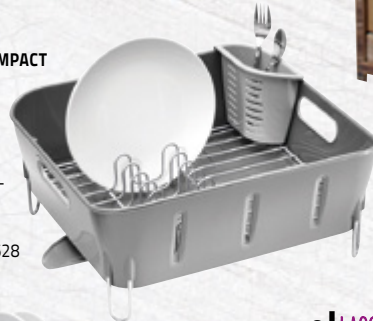

6 | SIMPLEHUMAN
ÉGOUTTOIR À VAISSELLE COMPACT
39,99 €

Gouttière pivotante à 360° pour vider l'eau dans l'évier, porte-couverts et grille égouttoir amovibles, peut se ranger dans l'évier, en inox et ABS, dim 37 x 32.6 x 17.2 cm - 012628