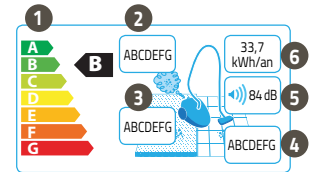

ÉTIQUETTE ÉNERGÉTIQUE

1. EFFICACITÉ ÉNERGÉTIQUE
2. FILTRATION
3. DÉPOUSSIÉRAGE SUR MOQUETTE
4. DÉPOUSSIÉRAGE SUR SOLS DURS
5. NIVEAU SONORE
6. CONSOMMATION ANNUELLE MOYENNE