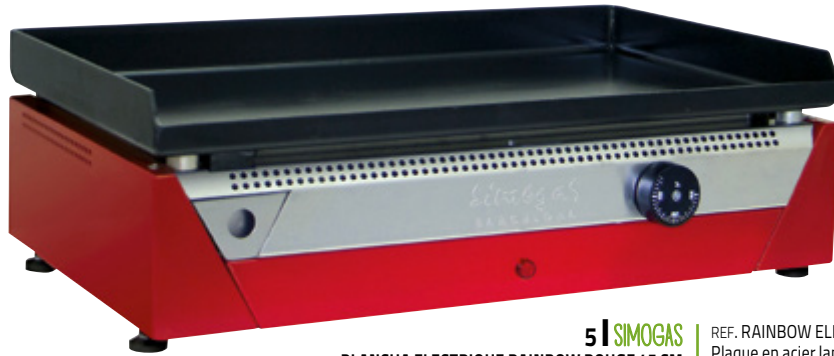

3 | SIMOGAS
PLANCHA GAZ SILVER 60 CM

399,90 €

Plaque amovible 61 x 41 cm en acier laminé au carbone, épaisseur 6 mm, rebord 3 cm sur 3 côtés, 2 brûleurs en H haute puissance : répartition optimale de la chaleur, chauffe en 5 minutes, allumage Piezo électronique, spatule, livre de recettes, 6600 W - 018421

Existe Plancha SILVER 75, plaque 76 x 41 cm - 018422 499,90 €

4 | LE MARQUIER
PLANCHA GAZ FELIZIA

469,00 €

REF. BAP812M

Pour 6 à 10 pers, châssis inox, plaque en fonte émaillée 60 x 40 cm, 2 brûleurs inox, allumage Piezzo électrique, mug inox récupérateur de jus, dim 64 x 23 x 23 cm, 5,4 kW, GARANTIE 10 ANS - 022024

5 | SIMOGAS

PLANCHA ELECTRIQUE RAINBOW ROUGE 45 CM

399,00 €

dont éco-participation 0.16€

REF. RAINBOW ELEC 45 ROUGE

Plaque en acier laminé au carbone, résistance en M pour une température identique sur toute la surface, thermostat réglable jusqu'à 300°C, thermostat de sécurité, bac de récupération des jus, spatule, livre de recettes, 2400 W - 018427