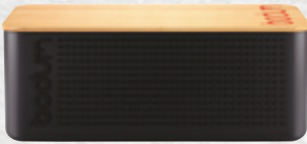

1 | BODUM
BOÎTE À PAIN BISTRO
39,90 €

Grande capacité, couvercle en bambou double fonction : sert de planche à découper, dim 36.4 x 23.4 x 13.7 cm 017358. Existe petit modèle, dim 29 x 19 x 11 cm - 020438

2 | BRABANTIA
BOÎTE À PAIN PASSION RED
33,50 €

Couvercle coulissant, grande capacité, 45 x 26,7 x 17,3 cm, base à relief pour une meilleure ventilation, GARANTIE 10 ANS - 015902

3 | ROGER ORFÈVRE
HUCHE À PAIN
89,00 €

En bambou, tiroir ramasse-miettes, finition huilée, dim 24.5 x 18.5 x 80 cm 021897

4 | EMSA
DÉROULEUR CLICK & CUT
16,90 €

33 cm, pour couper film alimentaire ou papier aluminium d'une simple pression, un bouton de blocage pour verrouiller le dérouleur.

ROUGE - 003542
VERT - 003545

5 | EMSA
DÉROULEUR CONTURA
49,90 €

Inox, triple dérouleur : papier aluminium, film étirable et essuie-tout - 507123

6 | SIMPLEHUMAN
ÉGOUTTOIR À VAISSELLE COMPACT
39,99 €

Gouttière pivotante à 360° pour vider l'eau dans l'évier, porte-couverts et grille égouttoir amovibles, peut se ranger dans l'évier, en inox et ABS, dim 37 x 32.6 x 17.2 cm - 012628

7 | ZODIAC
ÉGOUTTOIR À VAISSELLE CHROMÉ
16,90 €

48 x 36 x 10 cm - 539101

8 | LACOR
DÉROULEUR
21,50 €
Inox - 017169

9 | KELA
BOÎTES DE RANGEMENT

Parfaites pour organiser et ranger vos placards ou votre réfrigérateur, en résine de qualité et robuste, empilables.

30 X 10 X 5 CM - 020160 **8,90** €
30 X 10 X 10 CM - 020161 **12,90** €
30 X 20.5 X 5 CM - 020162 **14,50** €
30 X 20.5 X 10 CM - 020163 **18,90** €
30 X 30 X 5 CM - 020164 **18,90** €
30 X 30 X 10 CM - 020165 **28,90** €

10 | MINKY
ÉGOUTTOIR À VAISSELLE

89,00 €

2 niveaux, plateau auto-drainant : dirige l'eau dans l'évier, égouttoir à couverts, emplacement pour couteaux, support pour 2 verres à pieds, espace coulissant supplémentaire, dim 50 x 32 / 48 x 30 cm - 022044

11 | E-CLOTH
PACK DE 2 CHIFFONS MICROFIBRE
17,50 €