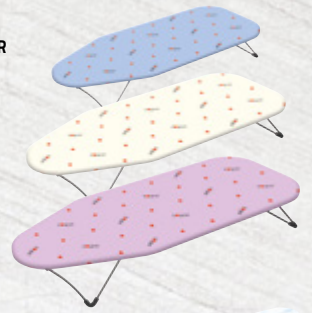

2 | GIMI
TABLE À REPASSER À POSER
POLLOCINO

13,50 €

Cadre en tube d'acier peint, plateau 73,5 x 32 cm en filet électrosoudé, housse 100% coton avec molleton, crochet de suspension, coloris assortis - 015834