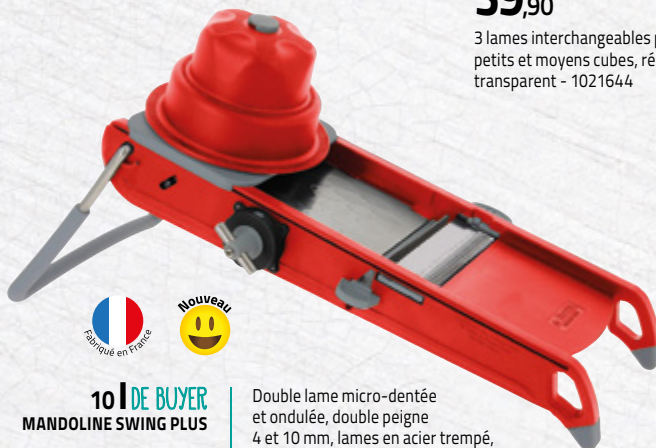

39,90 €
Facile à utiliser : tirer sur
la poignée pour actionner
les lames, poignée et base
anti-dérapantes, diam 14 cm,
GARANTIE 5 ANS - 020531

6 | ZYLSS
MANDOLINE
À MAIN AVEC
POUSSOIR

25,90 €
3 épaisseurs de coupe avec levier coulissant,
lames dentelées pour fruits et légumes mous,
lames coupe julienne, poussoir intégré,
bouton de verrouillage - 017189

7 | BRON COUCKE
MANDOLINE JAPONAISE

45,90 €
Largeur 65 mm, 3 lames inclinées en inox, poussoir
de sécurité, réglage d'épaisseur précis, large pied
anti-dérapant, fabriquée au Japon - 019580

8 | PROGRESSIVE
COUPE FRUITS ET LÉGUMES

39,90 €
3 lames interchangeables pour tranches,
petits et moyens cubes, réservoir
transparent - 1021644

9 | ZYLSS
MANDOLINE 4 EN 1

35,90 €
Compacte et polyvalente, 4 grilles (lamelles
1 mm, lamelles 3 mm, julienne fine, julienne
épaisse), lames en biais pour une découpe
franche, poussoir sur rail, large poignée,
pieds antidérapants, pliable pour
un rangement compact - 021813

10 | DE BUYER
MANDOLINE SWING PLUS

89,00 €
Double lame micro-dentée
et ondulée, double peigne
4 et 10 mm, lames en acier trempé,
hauteur de coupe réglable de 1 à 10 mm
par pas de 0.5 mm, poussoir ergonomique
de sécurité, pliable : rangement compact,
pieds anti-dérapants - 021811
Existe en coloris noir.