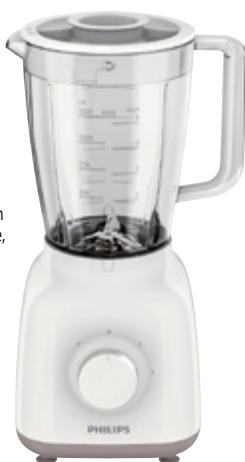

1 | SEVERIN BLENDER SMOOTHIE MIX & GO

44,99 €

dont éco-participation 0.25€
REF. 3739
Mixez et buvez
directement au gobelet,
2 gobelets de 600 ml
avec couvercle,
1 vitesse + Pulse,
lame inox, ventouse
anti-glisse, 300 W
1040266

2 | PHILIPS BLENDER DAILY COLLECTION

49,99 €

dont éco-participation 0.30€
REF. HR2105.00
1.5 L, bol verre, lames
double action (4 lames en
étoile), 2 vitesses + Pulse,
bec verseur, indicateur
de verrouillage, 400 W
012779