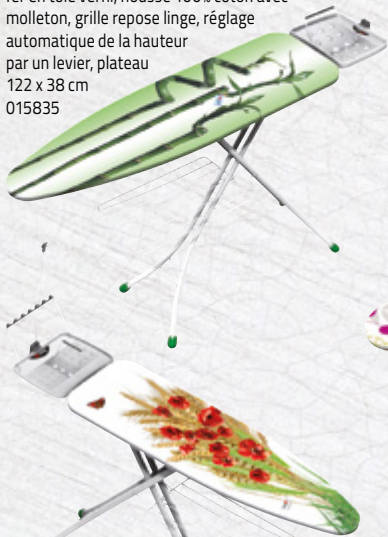

3 | GIMI
TABLE À REPASSER PRESTIGE

49,90 €

Structure inférieure en tube d'acier peint, repose-fer en tôle verni, housse 100% coton avec molleton, grille repose linge, réglage automatique de la hauteur par un levier, plateau 122 x 38 cm - 015835