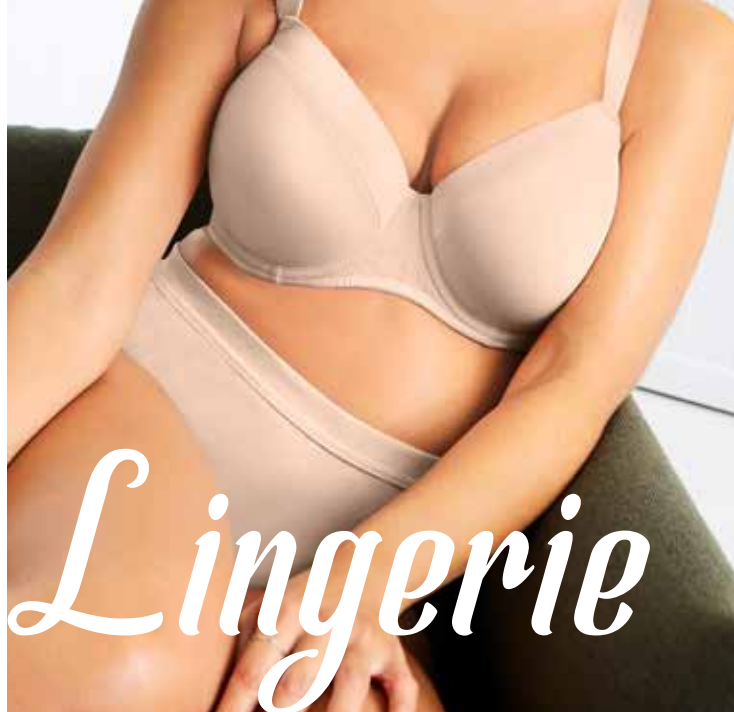

**793 426 900 Πολύχρωμο**

**10€**

**12. Σουτιέν**  
**39,99€**

**8** Σλιπ 5 τεμάχια. 95% cotton, 5% elasthan /Φόδρα: 100% cotton. Πλύσιμο στο πλυντήριο.

Μεγέθν: 42/44, 46/48, 50/52, 54/56, 58/60, 62/64, 66/68