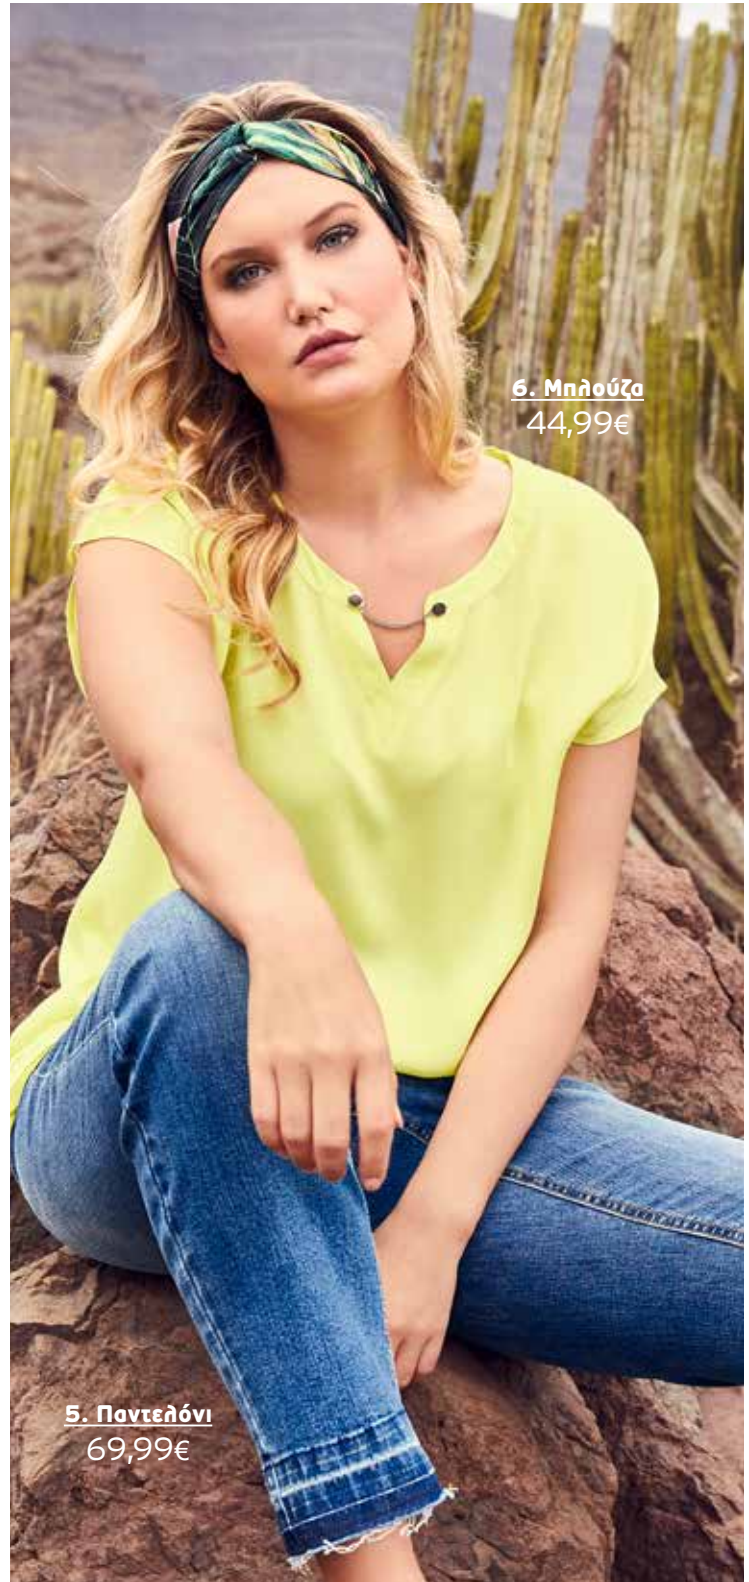

6. Μπλούζα

44,99€

5. Παντελόνι

69,99€

MODERN WOMAN