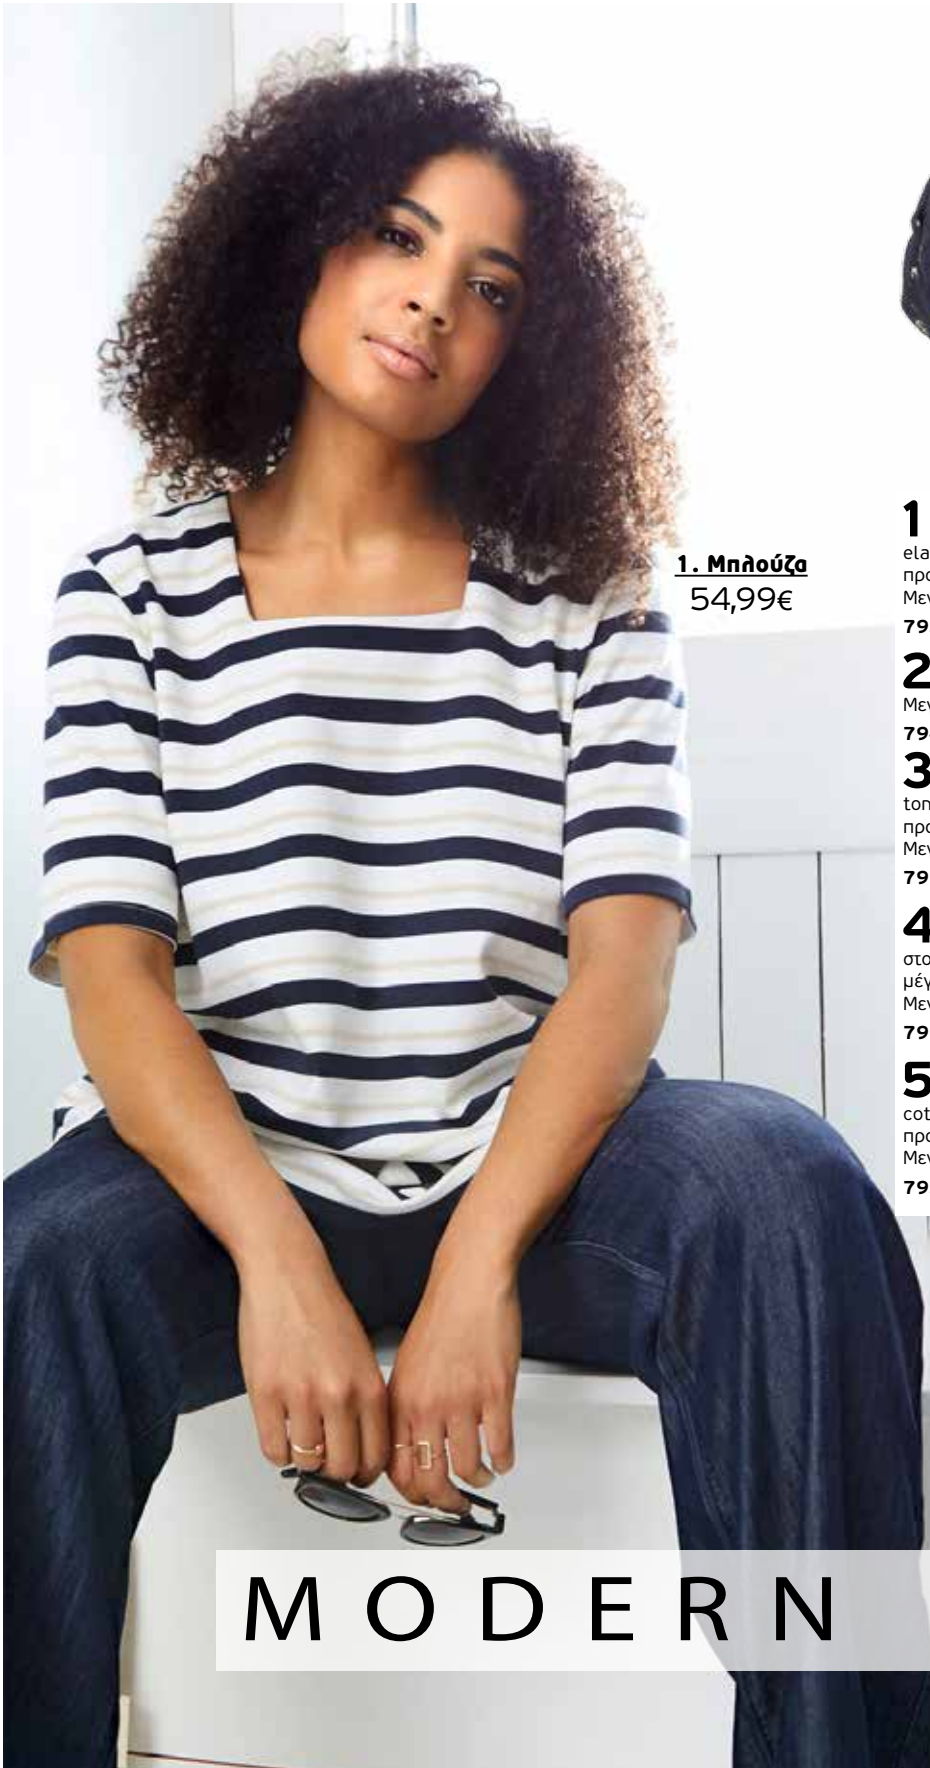

1. Μπλούζα
54,99€