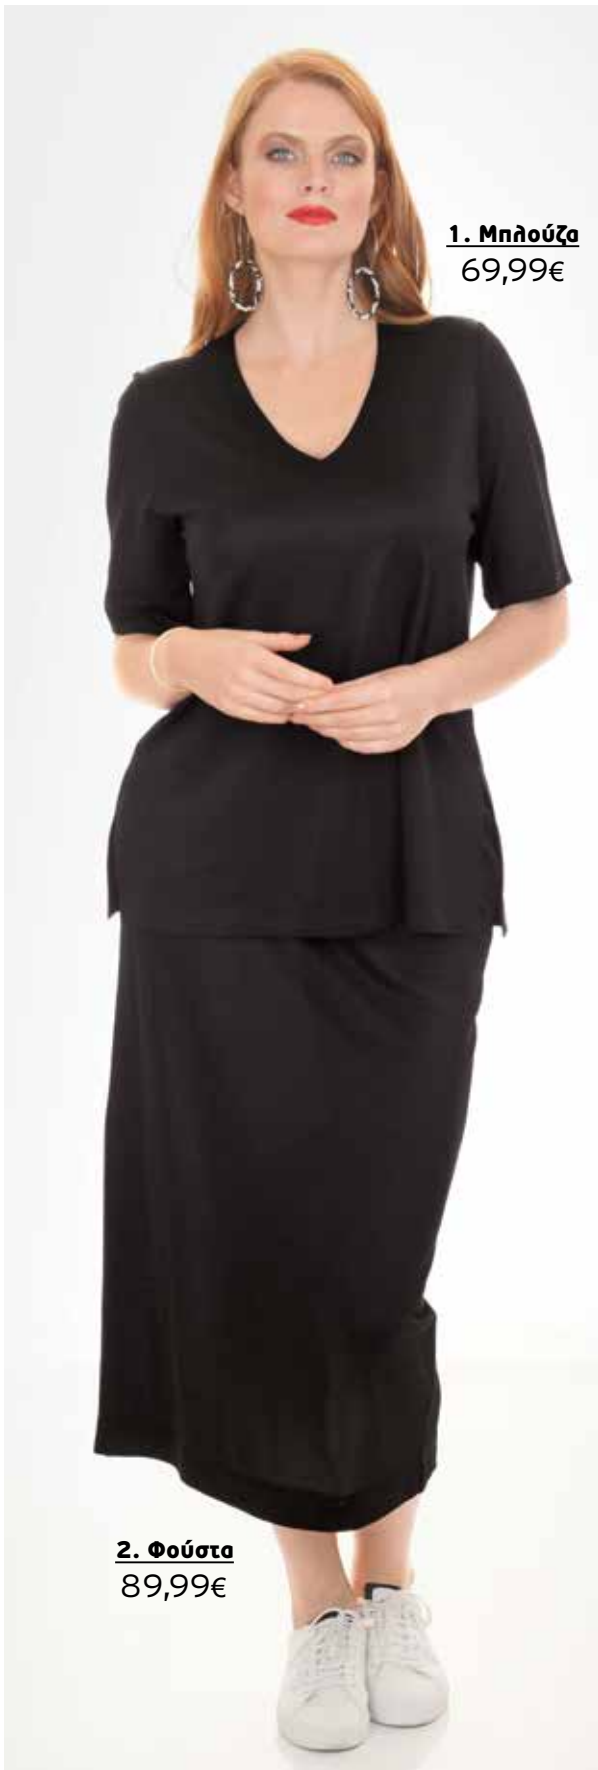

**792 221 600 Κίτρινο 89,99€**

**2. Μπλούζα**  
99€

**3. Φουλάρι**  
39,99€

**4. Πουκάμισο**  
99€

Πίσω όψη

selection  
by Ulla Popken

**5. Παντελόني**  
89,99€

**5. Παντελόني**  
89,99€