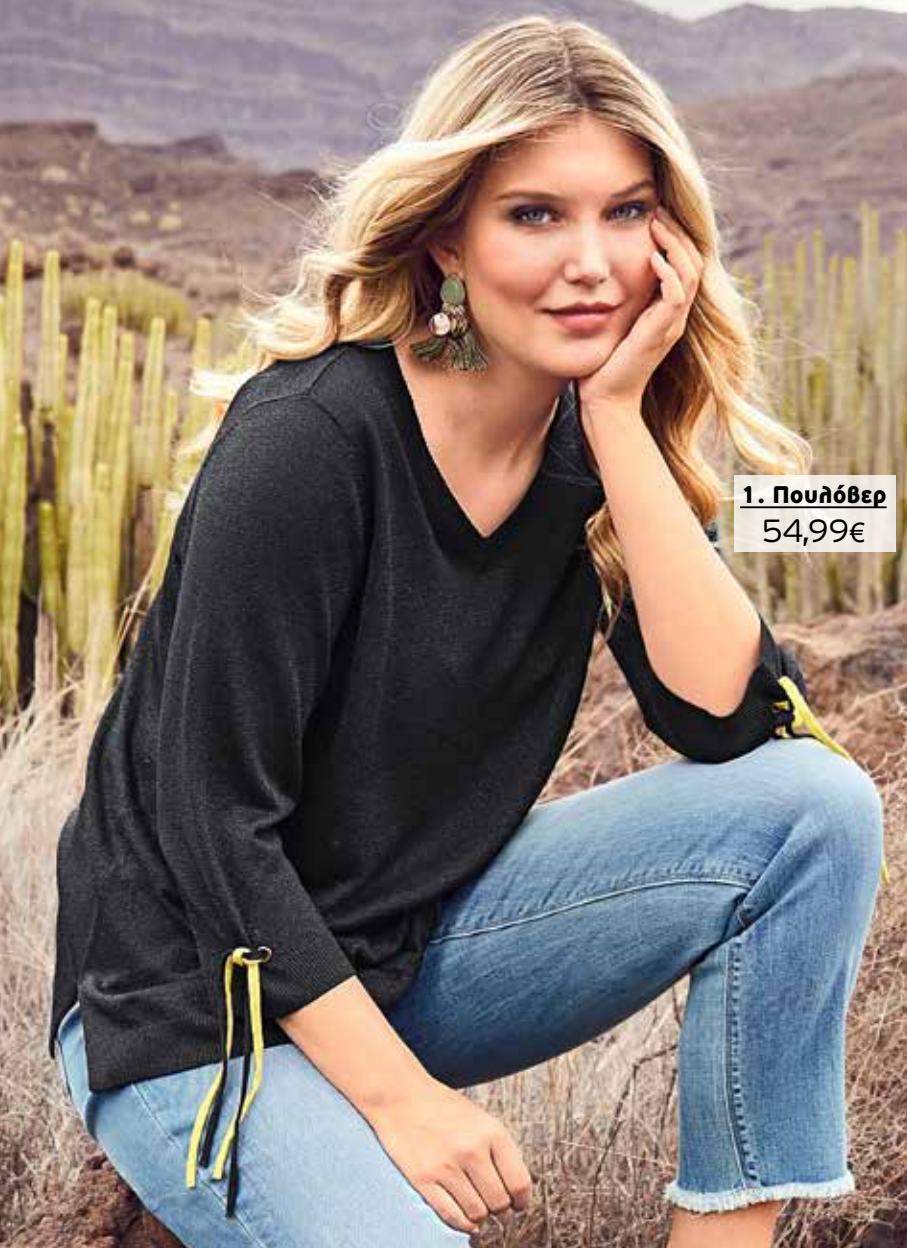

3. Μπλούζα
34,99€

1. Πουλόβερ
54,99€