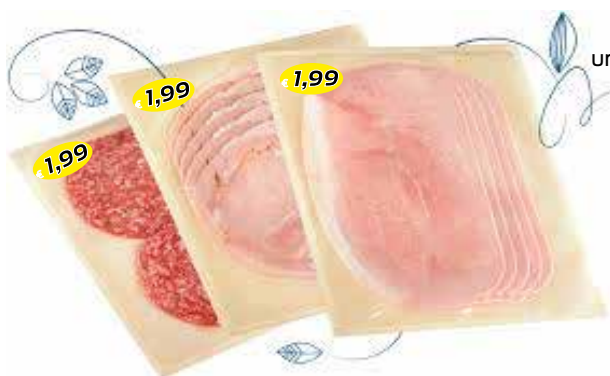

MILK
Panna fresca
ml 220

€ **1,29**

milk

€ **2,99**

MILK
Mascarpone
gr 500

DIVELLA
Gnocchi di patate
freschi
kg 1

€ **1,39**

BIFFI
Pesto fresco Genovese
D.O.P. gr 140
Classico/S.aglio
Sughi freschi
vari tipi
gr 200

€ **1,59**

LC1 VITAL
Yogurt da bere
vari gusti
gr 90 x 8

€ **2,49**

KEFIR
Mix
vari gusti
gr 160

€ **0,99**

ZAPPALÀ
Perle di mozzarella
noccioline
gr 125

€ **0,99**

GALBANI
S.Lucia
panetto
gr 400

€ **2,59**

GALBANI
S. lucia ricotta
gr 250

€ **1,29**

TAKE WAY
Affettati
S. Napoli/milano
ungh./prosc.cotto gr 120
Mortadella gr 150
Speck gr 100
Prosc. crudo gr 90

€ **1,59**

BERETTA
Stick di speck
gr 80

€ **1,79**

AGRISOLE
Burro panetto
gr 250

€ **1,39**

GALBANI
Mini bel paese
gr 250

€ **1,99**

CAMEO
Muu muu Go
cioccolato/vaniglia
gr 80

€ **0,59**

BABY

NESTLÈ
Fruttolo smarties
vari gusti
gr 120

€ **0,89**

SIGMA
Yogurt
intero/magro
gr 125 x 2

€ **0,59**

**FETTINE
DI FORMAGGIO**
gr 200

€ **0,89**

SIGMA

**WURSTEL
DI POLLO**
x 3 gr 250

€ **0,69**

GUSTO&PASSIONE
Piadina olio oliva
3 x 100 gr

€ **0,79**