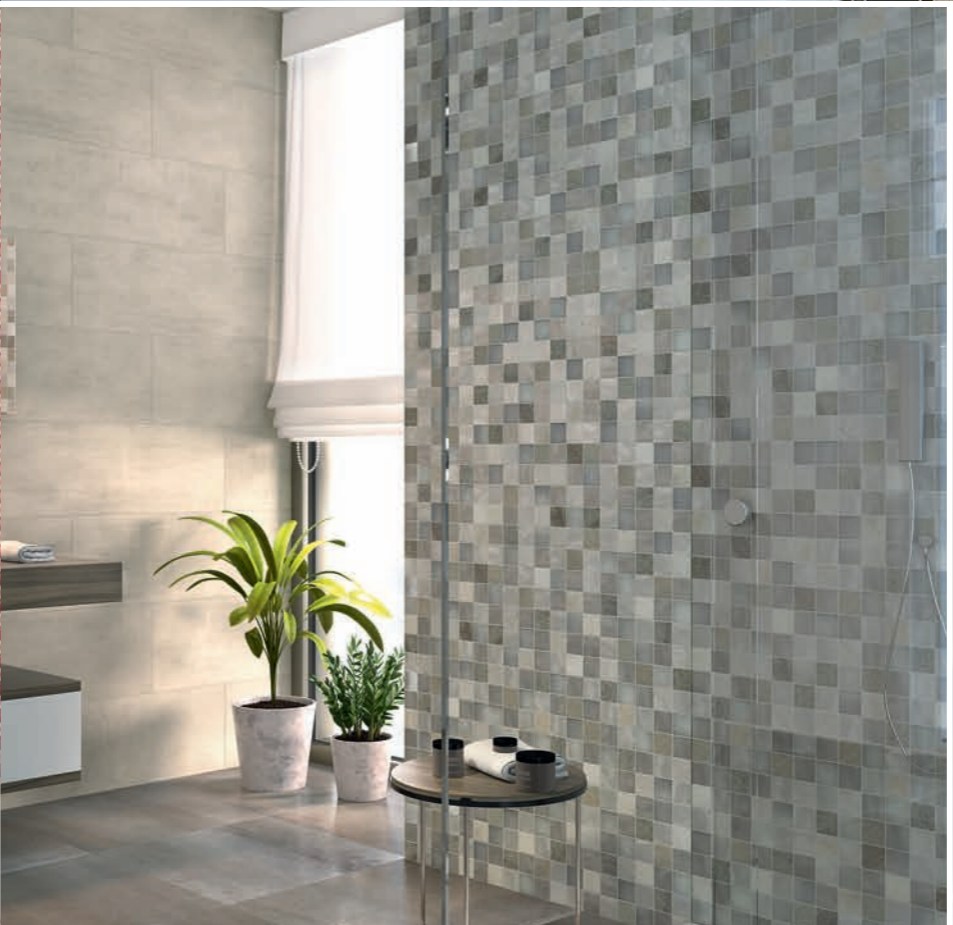

Stripes

obklad reliéfní

obklad: Stripes Mix Denim, Stripes Denim

obklad: Stripes Mix Linen

obklad: Stripes Mix Teak

Emphasis

mozaiky na síti

3D Bosque Light
25 - 25 keramika
1.699 Kč/m²
0,69 m²/11 ks