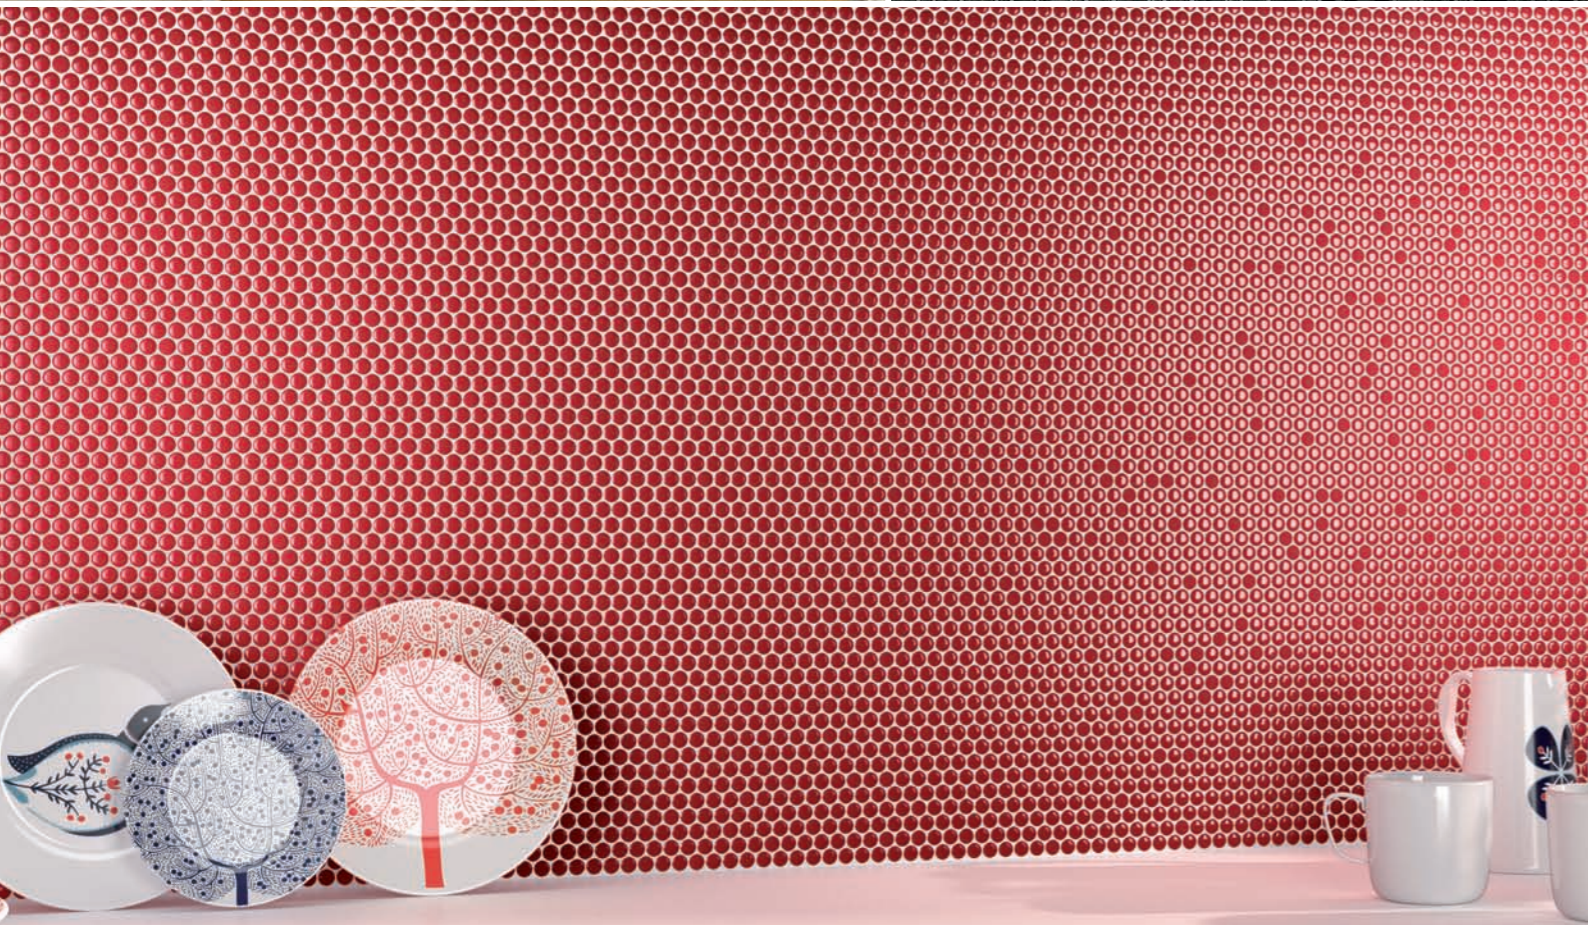

Stripes

obklad reliéfní

obklad: Stripes Mix Denim, Stripes Denim

obklad: Stripes Mix Linen

obklad: Stripes Mix Teak

Emphasis

mozaiky na síti

3D Bosque Light
25 - 25 keramika
1.699 Kč/m²
0,69 m²/11 ks