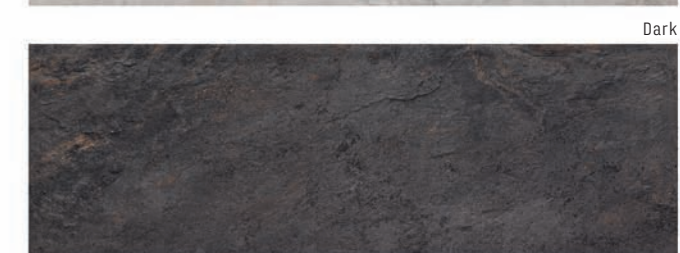

1.990 Kč/m² AKCE 1.690 Kč/m²

1,33 m²/4 ks

White

Cream

Silver

Dark

Cappuccino

obklad / dlažba
lesklá, kalibrovaná
imitace přírodního mramoru