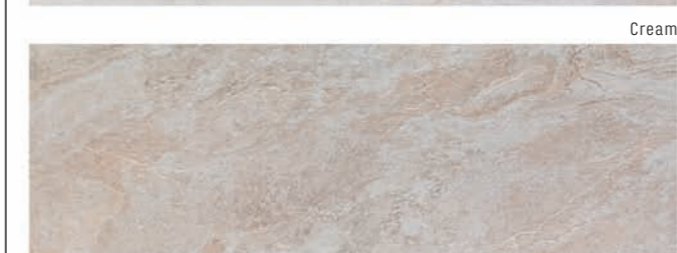

1.990 Kč/m² AKCE 1.690 Kč/m²

1,33 m²/4 ks

White

Cream

Silver

Dark

Cappuccino

obklad / dlažba
lesklá, kalibrovaná
imitace přírodního mramoru