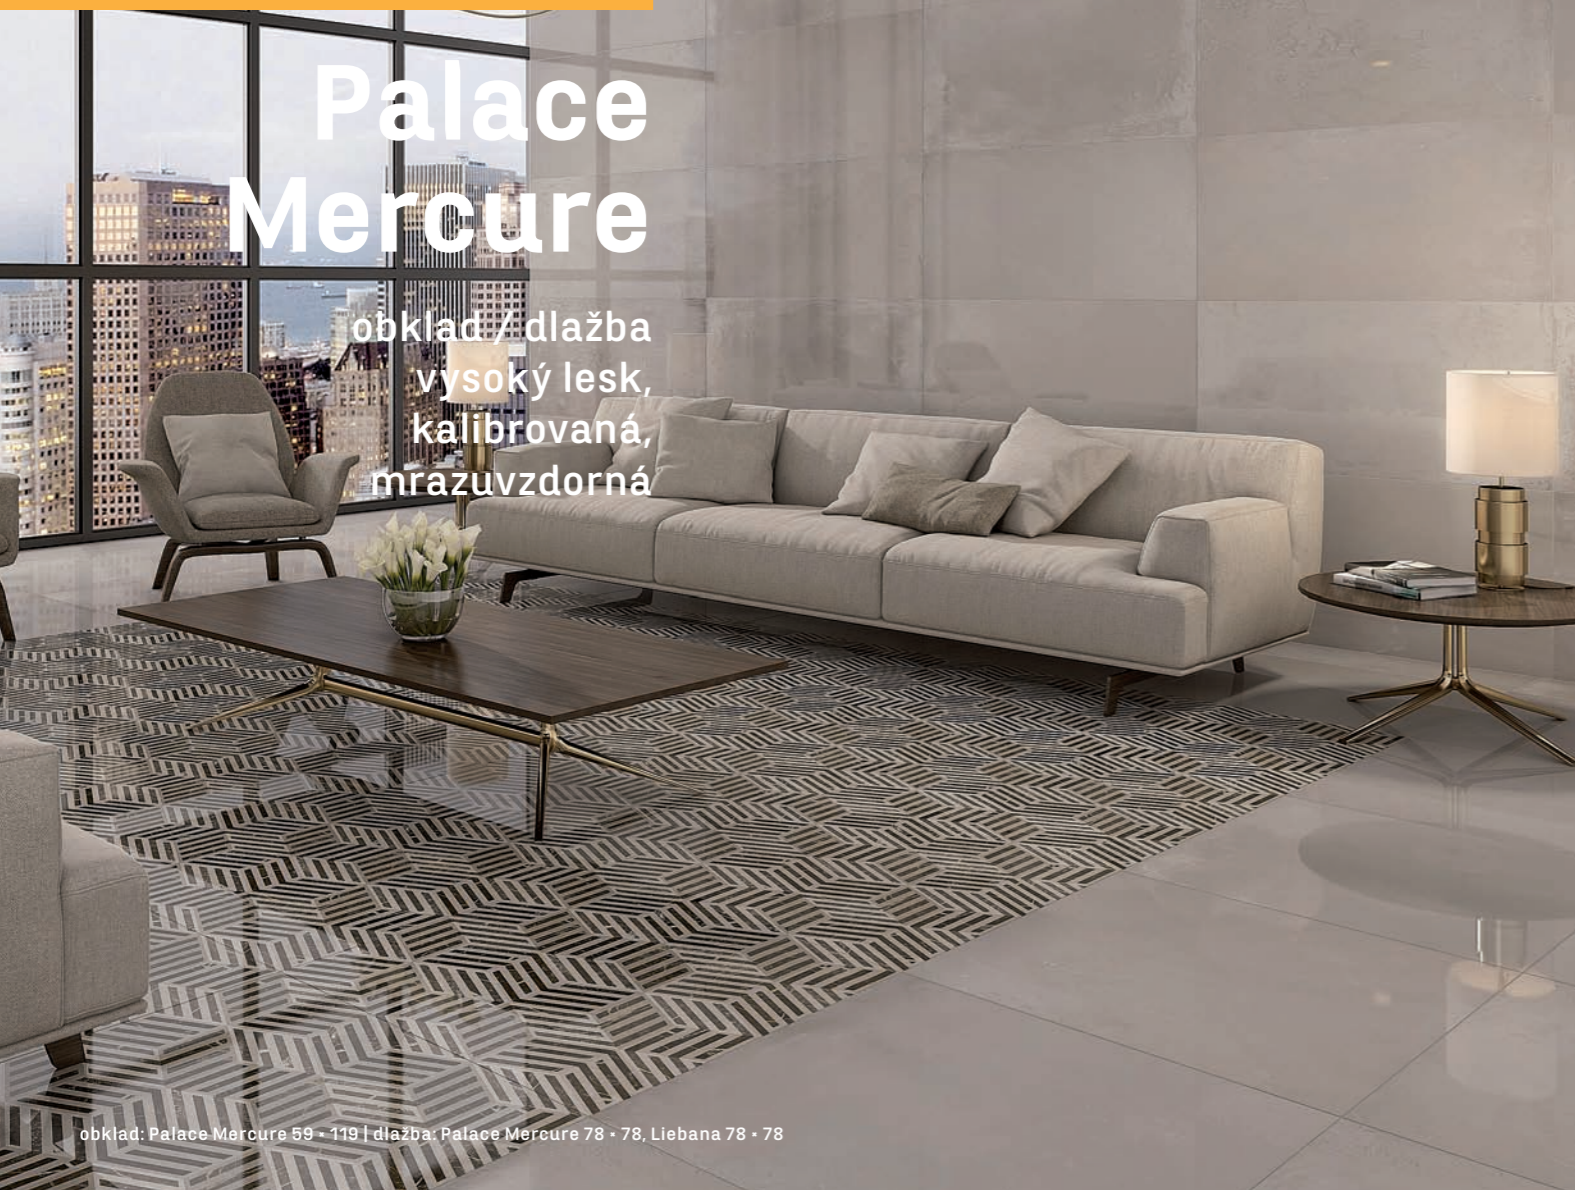

Imperia Nepal Bronze
30 • 30 mix materiálů
699 Kč/ks

Imperia Bhutan Bronze
30 • 30 mix materiálů
699 Kč/ks

Noohn Mosaic

mozaiky na síti

Palace Mercure

obklad / dlažba
vysoký lesk,
kalibrovaná,
mrazuvzdorná