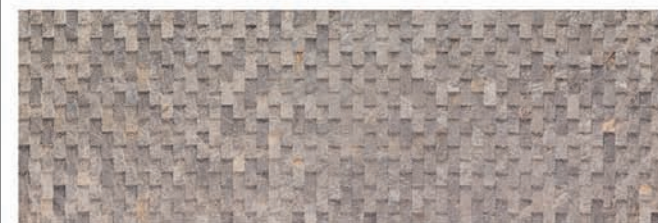

Deco Mirage 33,3 • 100 • 1,2

1.990 Kč/m²

1 m²/3 ks