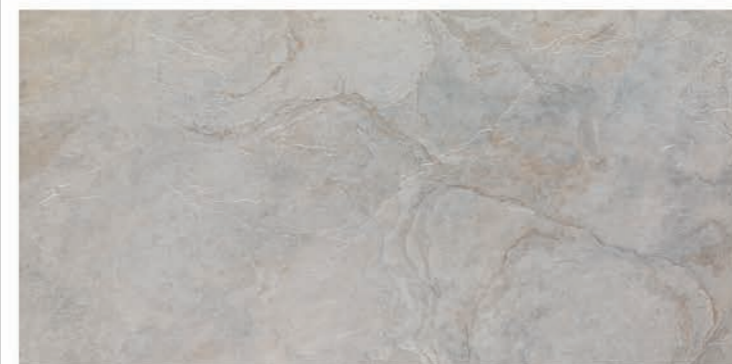

1 m²/3 ks

dlažba Mirage

59,6 • 120 • 1,2

(jen v barvě Silver, Dark)

2.590 Kč/m²

1,43 m²/2 ks

40 • 80 • 1,2

2.290 Kč/m²