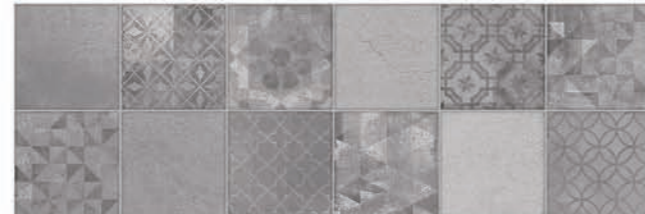

reliéfni povrch

Lynton 32 • 99 /kalibované/
2.198 Kč/m²
1,27 m²/4 ks

Lynton 25 • 75
1.148 Kč/m²
1,31 m²/7 ks

Multicolor

Sombra

v každém balení mix více motivů

obklad: Lynton Multicolor, Kent Arena

obklad: Minety Arena