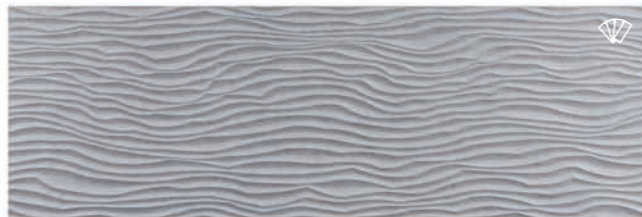

Newport 33,3 - 100 - 0,9

1.990 Kč/m² AKCE 1.690 Kč/m²
1,33 m²/4 ks

Newport dekory 33,3 - 100 - 1,2 (ve všech barvách Newport)

1.990 Kč/m²
1 m²/3 ks

Park

dlažba Newport

59,6 - 59,6 - 1
2.390 Kč/m²
AKCE 1.990 Kč/m²
1,42 m²/4 ks

44,3 - 44,3 - 1
nekalibrovaná
1.390 Kč/m²
1,37 m²/7 ks

Elements Mini Pattern

Water 29,8 - 29,8
729 Kč/ks

Elements Mini Pattern

Wind 29,8 - 29,8
729 Kč/ks