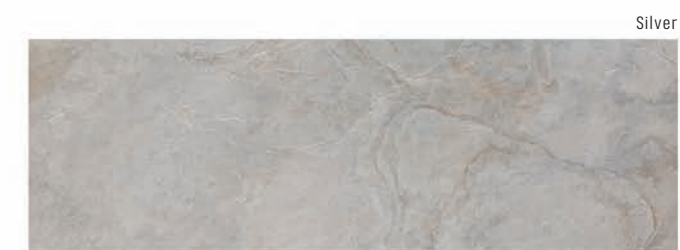

White

Dark

Silver