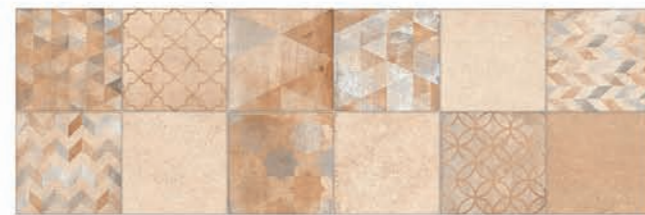

Lynton 32 • 99 /kalibované/
2.198 Kč/m²
1,27 m²/4 ks

Lynton 25 • 75
1.148 Kč/m²
1,31 m²/7 ks

Multicolor

Sombra