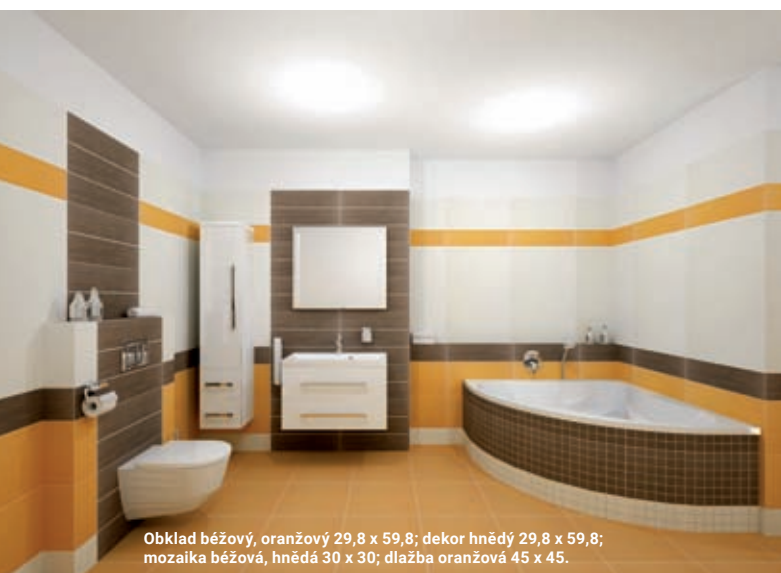

Obklad bílý, červený 29,8 x 59,8; mozaika červená 30 x 30; dekor červený 29,8 x 59,8; dlažba červená 45 x 45.

Obklad béžový, oranžový 29,8 x 59,8; dekor hnědý 29,8 x 59,8; mozaika béžová, hnědá 30 x 30; dlažba oranžová 45 x 45.