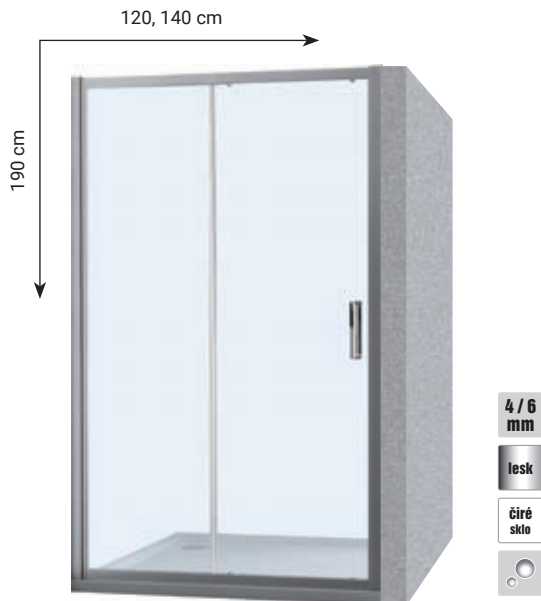

SPRCHOVÉ DVEŘE - POSUVNÉ, JEDNODÍLNÉ ④

profil chrom, výplň bezpečnostní sklo transparent 4 / 6 mm, vhodné do niky i pro boční stěnu

kód	rozměr (cm)	vstup (cm)	stavitelnost (cm)	cena
TRENDS120CRT	120	50	117 - 122	7.990 Kč
TRENDS140CRT	140	60	137 - 142	8.490 Kč