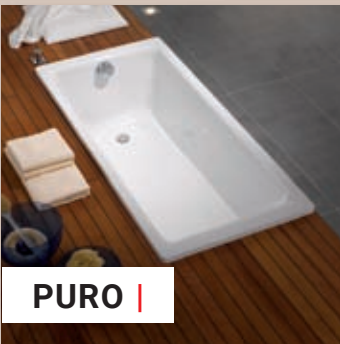

KALDEWEI

MEISTERSTÜCK |
CLASSIC DUO OVAL

MEISTERSTÜCK INCAVA |

CAYONO DUO |

PURO |

MEISTERSTÜCK |
CENTRO DUO OVAL

SLENIO |

KALDEWEI je rodinná firma a přední německý výrobce, který se již téměř sto let s vášní věnuje výrobě van, sprchových vaniček a nově i umyvadel ze znamenitého a vysoce trvanlivého materiálu s dlouhou životností – smaltované oceli Kaldewei.