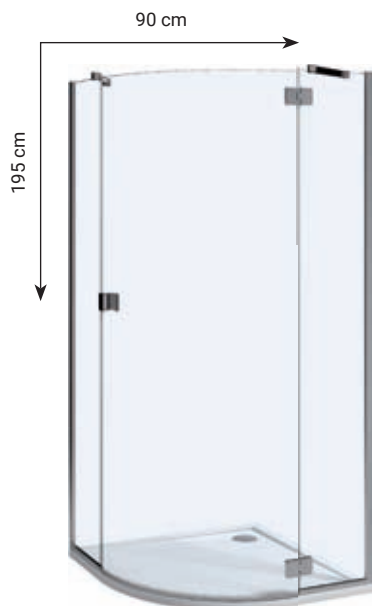

8 mm

lesk

čiré sklo

Perla Glass

SPRCHOVÝ KOUT ČTVRTKRUH - OTEVÍRACÍ ①

profil chrom, výplň sklo čiré, 8 mm, poloměr R550, s úpravou Jika perla Glass

kód	rozměr (cm)	vstup (cm)	stavitelnost (cm)	cena
PURER90CRT	90 x 90	72,3	88,5 - 89,5 x 88,5 - 89,5	13.976 Kč