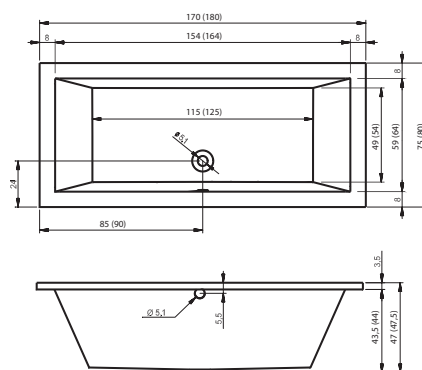

LUSSO / LUGO

RIHO