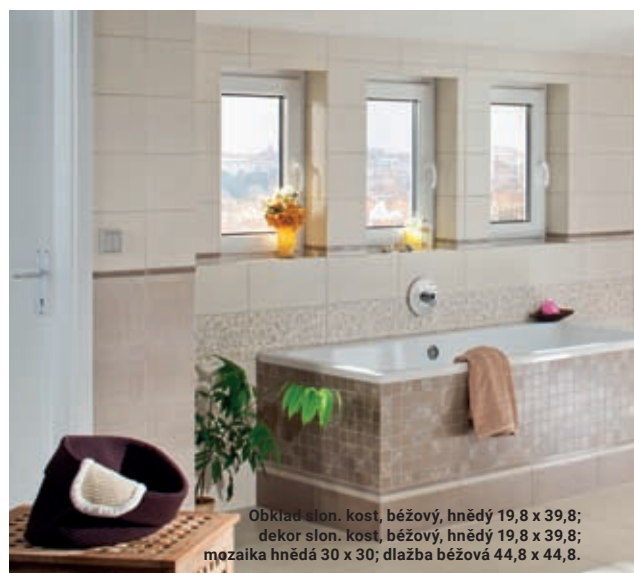

Obklad slon. kost, béžový, hnědý 19,8 x 39,8; dekor slon. kost, béžový, hnědý 19,8 x 39,8; mozaika hnědá 30 x 30; dlažba béžová 44,8 x 44,8.