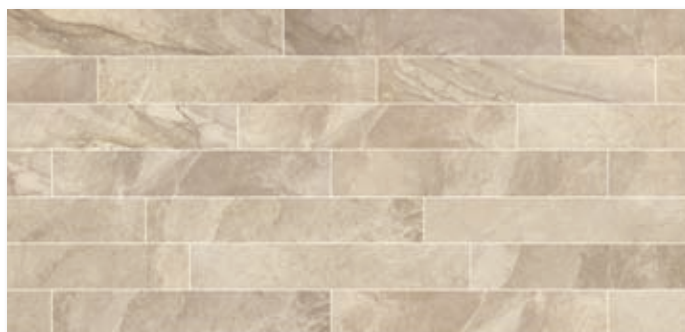

⑤

IMWE03EAM 20 x 120
dlažba pulpis listello - mix povrchů
1.990,- Kč/m²

⑤

IMMB04EAM 20 x 120
dlažba sahara noir listello - mix povrchů
1.990,- Kč/m²

⑤

IMBE02EAM 20 x 120
dlažba royal beige listello - mix povrchů
1.990,- Kč/m²