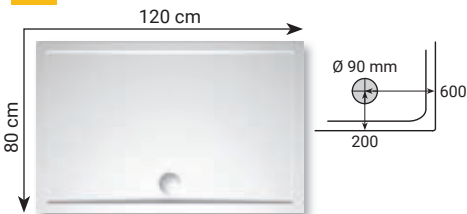

VANIČKY AKRYLÁTOVÉ

kód	rozměr (cm)	cena
BERN12080	120 x 80	4.990 Kč ③

Včetně sifonu, bez nožiček, nízká výška 4 cm