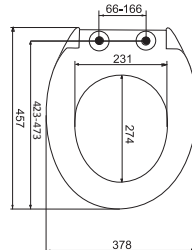

SIMPLE20R ⑥ **EBS**
WC sedátko
Softclose, duroplast
990,- Kč

Vhodné pro WC: Lyra plus (C)*, Lyra plus (Z), Diana (Z), Dino (Z)*, Victoria (C)*, Pro PA20950*, Tigo (C), Tigo (Z), Laufen Pro (Z), Laufen Pro (C), Mio (Z), Mio (C), Cubito (Z), Olymp (Z), Olymp (C).