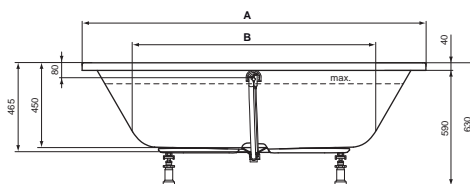

kód	rozměr (cm)	objem (l)	cena bez nožiček
DUO170	170 x 75 x 46,5	225	4.890 Kč
DUO180	180 x 80 x 46,5	265	5.590 Kč

NOHY K VANĚ ③

HOTNOHY	490 Kč
---------	---------------

rozměr cm	rozměr (mm)			
	A	B	C	D
170 x 75	1700	1175	750	485
180 x 80	1800	1275	800	535