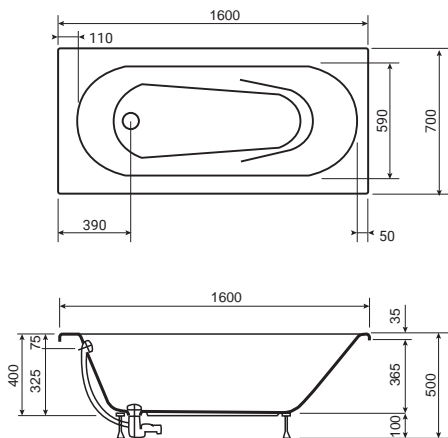

VIOLA

EBS®
basic