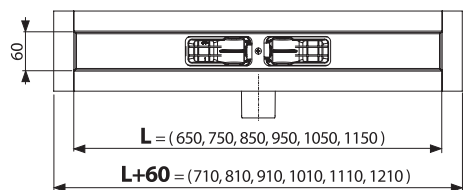

SPRCHOVÉ ŽLABY A ROŠTY SAMOSTATNĚ