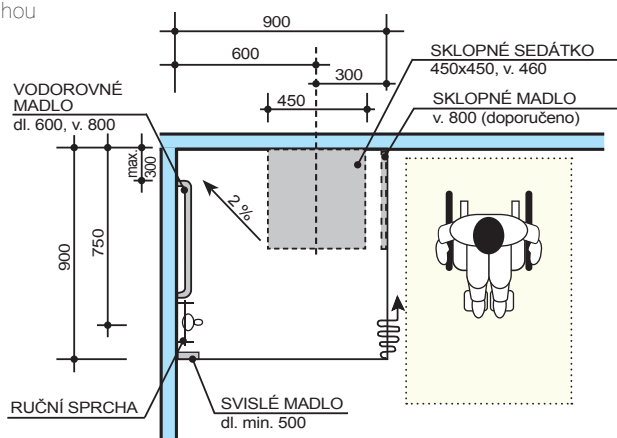

SPRCHOVÉ KOUTY A SPRCHOVÉ BOXY

■ Minimální velikost sprchového boxu je půdorysně 900 mm x 900 mm. Výškový rozdíl podlahy a dna sprchového boxu nebo koutu může být max. 20 mm.

■ Místo pro odložení vozíku musí být vedle tohoto prostoru a vozík musí být od prostoru koutu oddělitelný zástěnou nebo závěsem.

■ Sklopné sedátko o rozměrech 450 x 450 mm ve výšce 460 mm nad podlahou v osové vzdálenosti 600 mm od rohu sprchového koutu.

■ Madla vodorovná i svislá musí být umístěna v místě sprchy. Vodorovné ve výšce 800 mm nad podlahou, 600 mm dlouhé a maximálně 300 mm od rohu sprchového koutu. Svislé madlo o minimální délce 500 mm umístěné 900 mm od rohu sprchového koutu. Doporučené je i sklopné madlo v prostoru mezi sedátkem a volným prostorem pro vozík ve vzdálenosti 300 mm od osy sedátka a 800 mm nad podlahou.

■ Na stěně kolmé k sedátku ve vzdálenosti maximálně 750 mm od rohu sprchového koutu musí být ruční sprcha s pákovým ovládním.

■ Nouzové volání - v dosahu ze sedátka a to ve výšce 600 až 1200 mm a také v dosahu z podlahy a to nejvýše 150 mm nad podlahou musí být ovladač signálního systému nouzového volání.