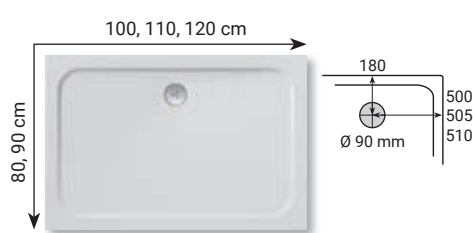

NOHY4	390 Kč ④
-------	----------

kód	rozměr (cm)	cena
PERCH80Q	80 x 80	4.990 Kč ④
PERCH90Q	90 x 90	5.790 Kč ④
PERCH100Q	100 x 100	7.890 Kč ④

kód	rozměr (cm)	cena
GIGCH10080	100 x 80	5.890 Kč ④
GIGCH11080	110 x 80	6.690 Kč ④
GIGCH12080	120 x 80	7.090 Kč ④
GIGCH12090	120 x 90	8.290 Kč ④