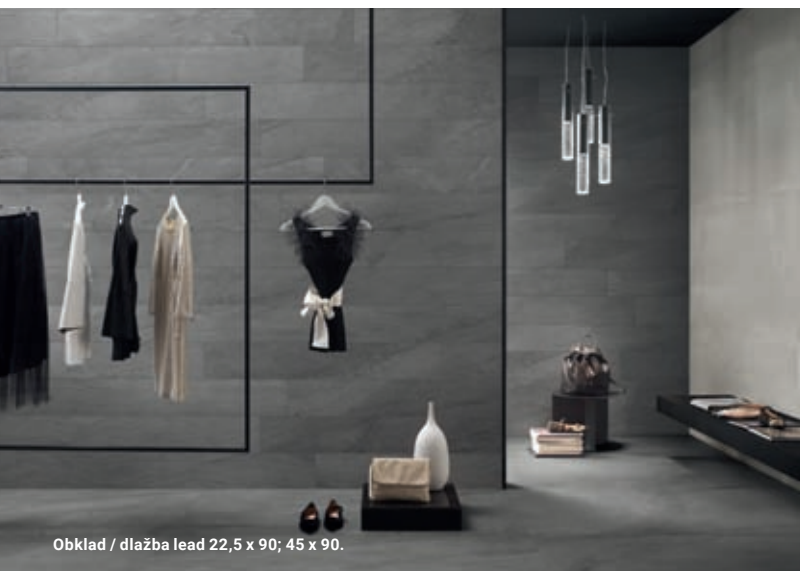

UP STONE

obklad / dlažba |

899 Kč

ITALGRANITI 

Obklad / dlažba cloud 45 x 90; obklad / dlažba lead 22,5 x 90; mozaika lead 30 x 30.

Obklad / dlažba lead 22,5 x 90; 45 x 90.

IMUP013MA ⑤
30 x 30
mozaika white
matná
1.790,- Kč/m²