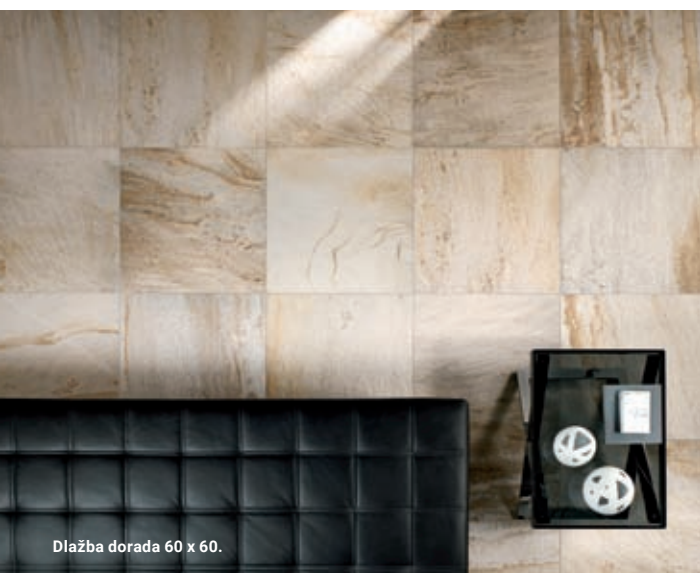

STONE D

ITALGRANITI

dlažba I

899 Kč

Dlažba quarzite di barge 60 x 60.

Dlažba dorada 60 x 60.

IMSDM163
30 x 60
dekor murales C
999,- Kč/m²

⑤