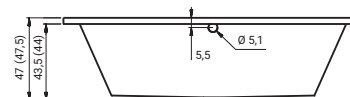

VANA DELTA litý akrylát ⑤

kód	rozměr (cm)	objem (l)	cena bez nožiček
DELTA170	170 x 80	190	7.490 Kč
DELTA180	180 x 80	210	7.990 Kč
DELTA190	190 x 80	235	9.990 Kč

NOHY K VANĚ ⑤

SET01	490 Kč

VANA PUREA litý akrylát ⑤

kód	rozměr (cm)	objem (l)	cena bez nožiček
PUREA170	170 x 75	250	7.990 Kč
PUREA180	180 x 80	295	8.990 Kč

NOHY K VANĚ ⑤

SET01	490 Kč