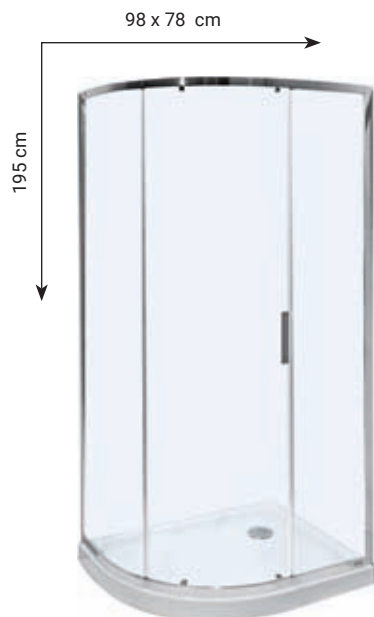

- 6 mm
- lesk
- čiré sklo
- artic sklo
- Perfo Glass
- L 180 P

SPRCHOVÝ KOUT ASYMETRICKÝ - POSUVNÝ ①
profil lesk, výplň bezpečnostní sklo transparent / sklo artic, 6 mm

kód	rozměr (cm)	vstup (cm)	stavitelnost (cm)	cena
TIGOSK10080T - transparent	98 x 78	44	98 x 78	9.672 Kč
TIGOSK10080A - artic	98 x 78	44	98 x 78	10.149 Kč