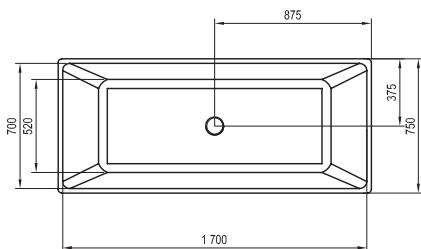

FREEDOM R

RAVAK

VANA FREEDOM R litý akrylát ④

kód	rozměr (cm)	objem (l)	cena bez nožiček
FREEDOM175	175 x 75	345	36.720 Kč

Součástí vany je vanový sifon. Vana Freedom má přepad.

15.192 Kč