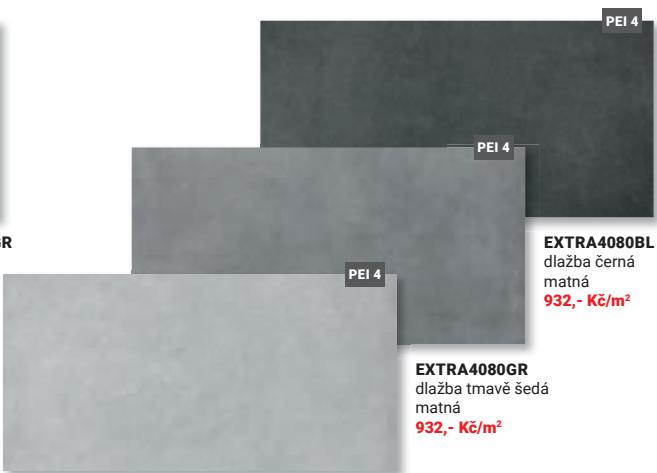

EXTRA4080SGR
39,8 x 79,8
dlažba světle šedá matná
932,- Kč/m²

③

EXTRA4080HGR
dlažba
hnědo - šedá
matná
932,- Kč/m²

EXTRA4080BL
dlažba černá
matná
932,- Kč/m²

EXTRA4080GR
dlažba tmavě šedá
matná
932,- Kč/m²