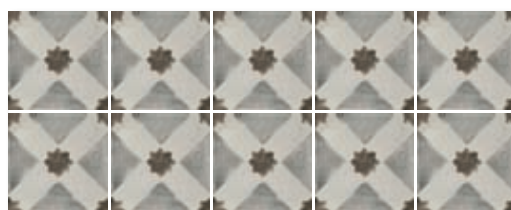

položka	rozměr (cm)	tloušťka (mm)	MJ	MJ/box	ks/box	kg/box
dlažba	20 x 20	7,5	m²	1,36	34	21
dekory	20 x 20	7,5	m²	1,36	34	21