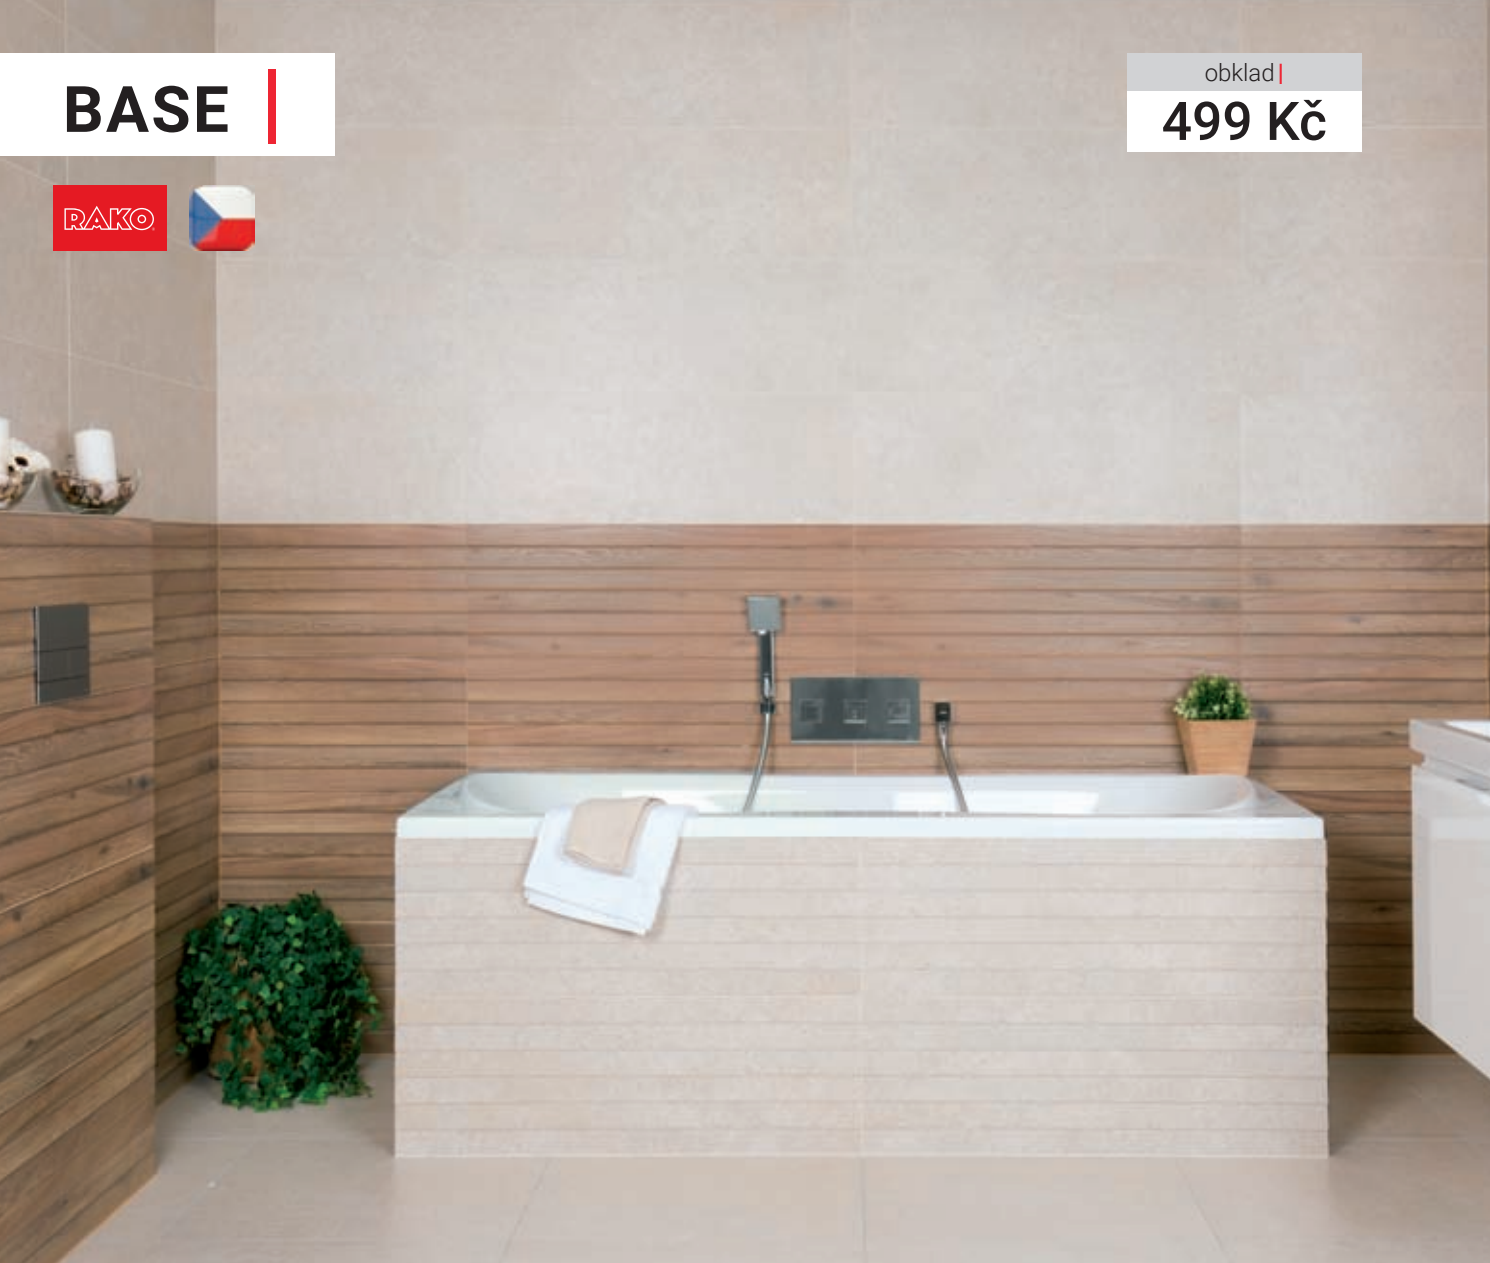

Obklad sv. béžový 29,8 x 89,8; dekor sv. béžový, hnědý 29,8 x 89,8; dlažba sv. béžová 59,8 x 59,8.

Obklad světle béžový 29,8 x 59,8; dekor hnědý 29,8 x 59,8;
listela světle béžová 7 x 59,8, dlažba světle béžová 59,8 x 59,8.