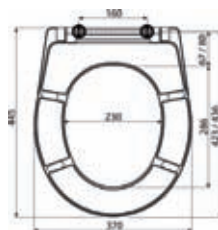

WSA68 ④ **Alca PLAST***
WC sedátko dětské termoplast
113,- Kč