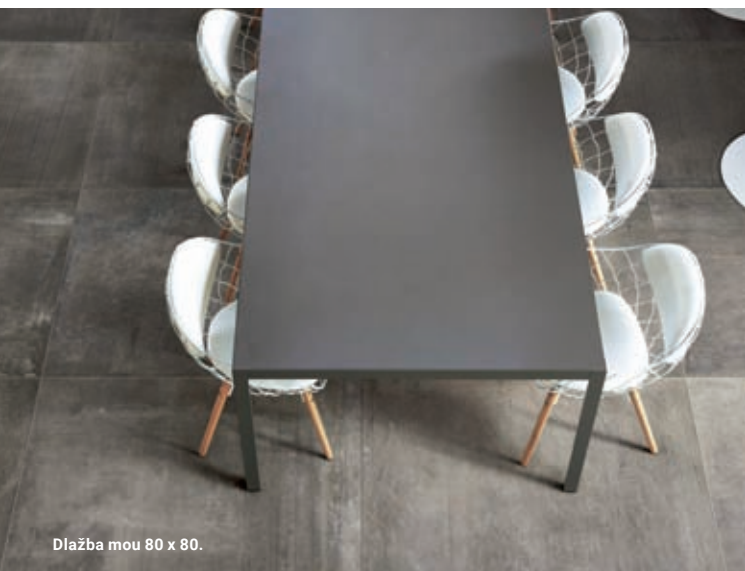

Dlažba gris 80 x 80.

Dlažba mou 80 x 80.