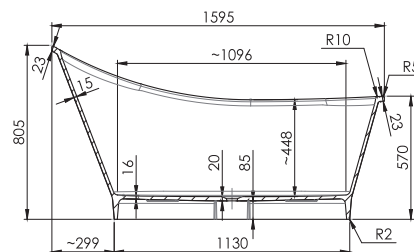

BLOMMA

EBS®
bath