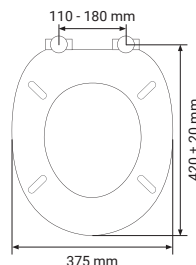

Pomalu padající sedátko na nejprodávanější WC kombi Lyra od firmy Jika.