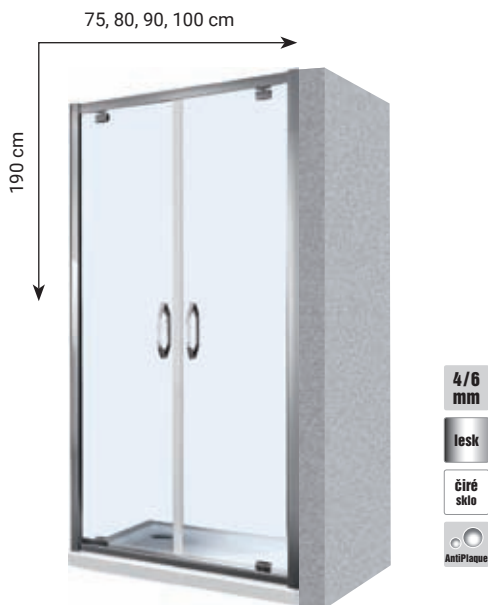

4/6 mm
lesk
čiré sklo
AntiPlaque

SPRCHOVÉ DVEŘE - LÍTACÍ, DO NIKY I PRO BOČNÍ STĚNU ⑥
profil chrom, výplň transparentní sklo 6 mm, otevírání dveří dovnitř i ven

kód	rozměr (cm)	vstup (cm)	stavitelnost (cm)	cena
140902.069.322	75	45,2	73-77	8.490 Kč
140903.069.322	80	46,2	77-82	8.990 Kč
140905.069.322	90	56,2	87-92	9.490 Kč
140907.069.322	100	62,2	97-102	10.990 Kč