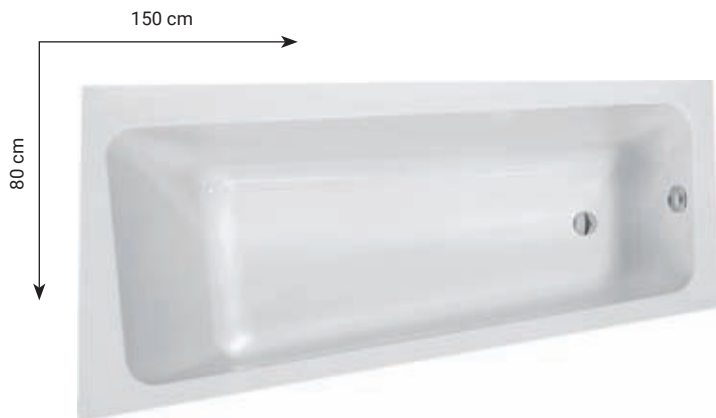

EVA SIDE

ROLTECHNIK

VANA EVA SIDE litý akrylát ⑤

P	L	kód	rozměr (cm)	objem (l)	cena bez nožiček
		EVA150L	150 x 80	260	6.290 Kč
		EVA150P	150 x 80	290	6.290 Kč