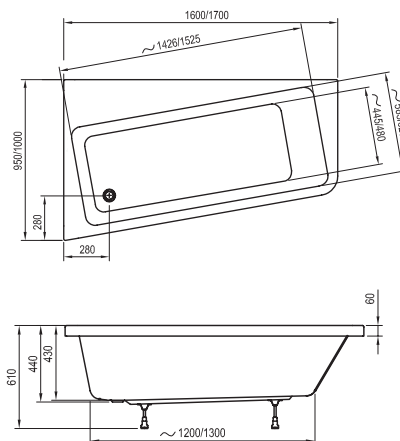

MAGNOLIA

RAVAK

VANA MAGNOLIA litý akrylát ④

kód	rozměr (cm)	objem (l)	cena bez nožiček
MAGNOLIA170	170 x 75	260	8.952 Kč
MAGNOLIA180	180 x 75	290	9.752 Kč

NOHY K VANĚ MAGNOLIA ④

PODPORAMG	632 Kč

K vanám Magnolia lze dokoupit čelní a boční panel. Nelze doplnit vanovou zástěnou.

10°

RAVAK

VANA 10° litý akrylát ④

kód	rozměr (cm)	objem (l)	cena bez nožiček
VANA10160L	160 x 95	180	8.792 Kč
VANA10160P	160 x 95	180	8.792 Kč
VANA10170L	170 x 100	205	9.592 Kč
VANA10170P	170 x 100	205	9.592 Kč

NOHY K VANĚ 10° ④

PODPORA10	712 Kč

K vaně 10° lze dokoupit čelní a boční panel. Lze doplnit vanovou zástěnou 10CVS2.