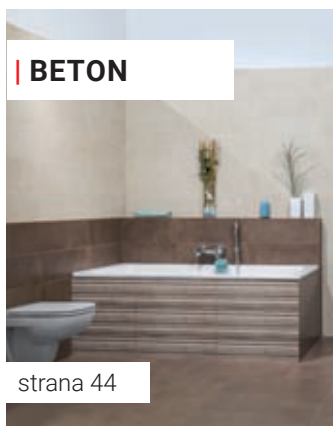

KOUPELNY |

abecední rejstřík koupelnových sérií

Air	180	Prato	72
Alba	150	Random	156
Amaro	73	Remix	194
Antique Marble	42	Ricordi	74
Arte	36	Rush	186
Aura	62	Saga	103
Barcelona	118	Samba	135
Barnwood	134	Sandra	197
Base	154	Sands Experience	130
Beton	44	Sandy	174
Boa	184	Senso	193
Bondi	66	Shine	114
Brave	30	Spin	120
Campo	116	Stone D	108
Cante	64	Stone Mix	38
Como	112	Stones & More	142
Concept	182	Sun	90
Country	206	Tendence	78
Defile	138	Terra	58
Elis	52	Terra+	124
Elite	60	Textile	166
Esedra	208	Timeless	70
Esprit	40	Tonalite Alchimia	202
Euforia	207	Tonalite Opal / Viena	200
Extras	204	Tonalite Royal	198
Fashion	148	Travertino	188
Fox	92	Tulip	192
Fresh	48	Unistone	162
Garda	158	Uno	80
Ground	176	Up	170
Charme	178	Up Stone	76
Indo	68	Valmont	94
Inwood	46	Vanity	152
Joy	100	Venice	122
Joy 20 X 20	169	Vintage	54
Kendo	190	Volcano	56
Khadi	137	Wenge	141
Kira	32	White System	209
Lazio	136		
Le Veneziane	160		
Linen	98		
Linen+	110		
Lison	28		
Lope	102		
Magnolia	82		
Majolika	144		
Majolika	146		
Manufactura	172		
Marble Experience	126		
Margareta	191		
Marmo	34		
Materia D	84		
Material Stones	50		
Matte	140		
Metaline	106		
Mito	26		
Moon	104		
Next	164		
Nora	196		
Nordic Stone	132		
Original	128		
Oxide	86		
Patina	168		
Portland 2.0	88		
Porto	205		
Power	96