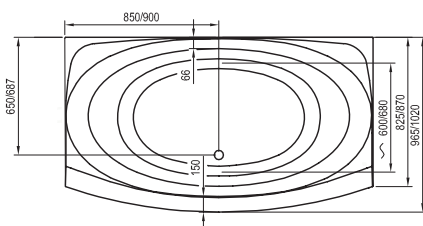

EVOLUTION

RAVAK

VANA EVOLUTION litý akrylát ④

kód	rozměr (cm)	objem (l)	cena bez nožiček
EVOLUTION170	170 x 97	250	10.792 Kč
EVOLUTION180	180 x 102	265	11.592 Kč

NOHY K VANĚ GENTIANA ④

PODPORAEVOLUTION **792 Kč**

K vaně Evolution lze dokoupit čelní a boční panel.
Nelze doplnit vanovou zástěnou.