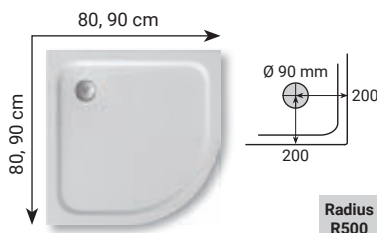

Radius R500

kód	rozměr (cm)	cena
ELICH80R50	80 x 80	4.690 Kč ④
ELICH90R50	90 x 90	5.190 Kč ④

NOHY4	390 Kč ④