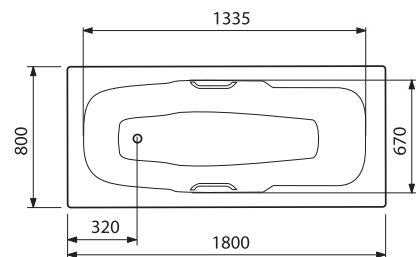

VANA PRAGA, bez madel, plech ③

kód	rozměr (cm)	objem (l)	cena bez nožiček
VJPR170	170 x 80	200	3.999 Kč
VJPR180	180 x 80	210	4.099 Kč

MADLA K VANĚ ①

JMADLA	1.533 Kč

NOHY K VANĚ ③

NOHYPRAGA	379 Kč

VANA MODERNA plech 3,5 mm ⑥

kód	rozměr (cm)	objem (l)	cena bez nožiček
VLMP170	170 x 75	155	11.690 Kč
VLMP180	180 x 80	194	13.990 Kč

NOHY K VANĚ ③

9617.0	942 Kč

PRAGA

JIKA

MODERNA

LAUFEN

Bathroom Culture since 1898 www.laufen.com