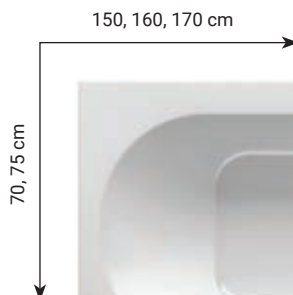

CITY

RAVAK

VANA CITY litý akrylát ④

kód	rozměr (cm)	objem (l)	cena bez nožiček
CITY180	180 x 80	220	11.992 Kč
CITYSLIM180	180 x 80	220	12.792 Kč

NOHY K VANĚ CITY ④

PODPORA80U	632 Kč

Vana City lze doplnit vanovou zástěnou.
Doporučujeme vanový sifon s přepadem délky 80 cm, např. A551KM-80 nebo sifon s napouštěním A564KM1-80, viz str. 563.

*Vana ve verzi Slim má výšku okraje pouze 1,5 cm.