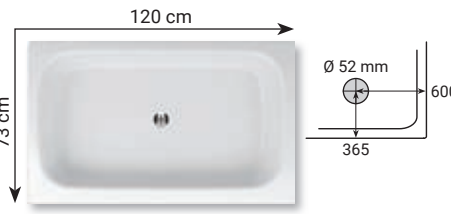

kód	rozměr (cm)	cena
RH12073	120 x 73	5.380 Kč ③

NOZICKYT	670 Kč ⑥

Hloubka vaničky 15 cm, objem 99 l bez sifonu