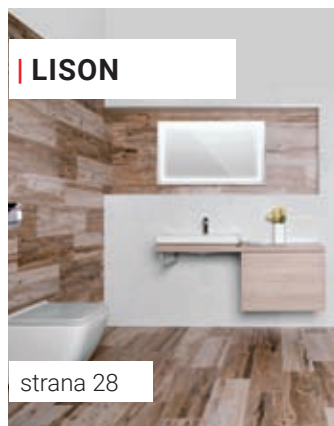

KOUPELNY |

abecední rejstřík koupelnových sérií

Air	180	Prato	72
Alba	150	Random	156
Amaro	73	Remix	194
Antique Marble	42	Ricordi	74
Arte	36	Rush	186
Aura	62	Saga	103
Barcelona	118	Samba	135
Barnwood	134	Sandra	197
Base	154	Sands Experience	130
Beton	44	Sandy	174
Boa	184	Senso	193
Bondi	66	Shine	114
Brave	30	Spin	120
Campo	116	Stone D	108
Cante	64	Stone Mix	38
Como	112	Stones & More	142
Concept	182	Sun	90
Country	206	Tendence	78
Defile	138	Terra	58
Elis	52	Terra+	124
Elite	60	Textile	166
Esedra	208	Timeless	70
Esprit	40	Tonalite Alchimia	202
Euforia	207	Tonalite Opal / Viena	200
Extras	204	Tonalite Royal	198
Fashion	148	Travertino	188
Fox	92	Tulip	192
Fresh	48	Unistone	162
Garda	158	Uno	80
Ground	176	Up	170
Charme	178	Up Stone	76
Indo	68	Valmont	94
Inwood	46	Vanity	152
Joy	100	Venice	122
Joy 20 X 20	169	Vintage	54
Kendo	190	Volcano	56
Khadi	137	Wenge	141
Kira	32	White System	209
Lazio	136		
Le Veneziane	160		
Linen	98		
Linen+	110		
Lison	28		
Lope	102		
Magnolia	82		
Majolika	144		
Majolika	146		
Manufactura	172		
Marble Experience	126		
Margareta	191		
Marmo	34		
Materia D	84		
Material Stones	50		
Matte	140		
Metaline	106		
Mito	26		
Moon	104		
Next	164		
Nora	196		
Nordic Stone	132		
Original	128		
Oxide	86		
Patina	168		
Portland 2.0	88		
Porto	205		
Power	96