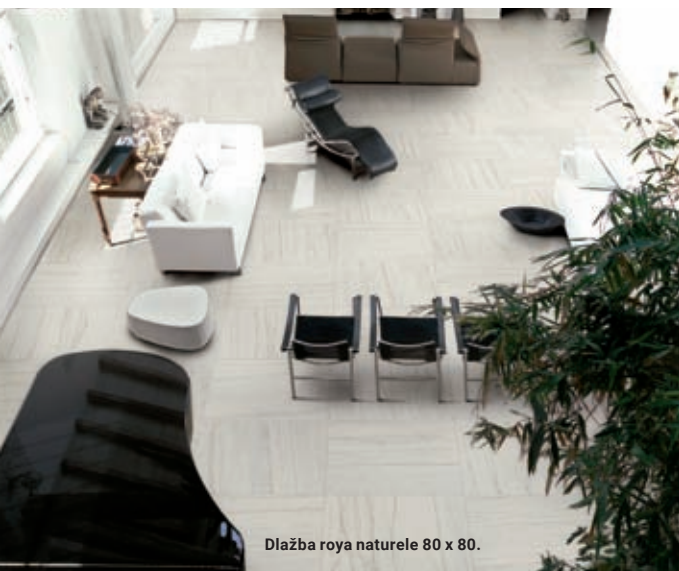

ANTIQUE MARBLE

CERIN

dlažba |

899 Kč

Dlažba majestic lucido 60 x 120.

Dlažba roya naturele 80 x 80.

Dlažba pure naturele 80 x 80.

FL754700 60 x 120
dlažba imperial naturale
1.390,- Kč/m²