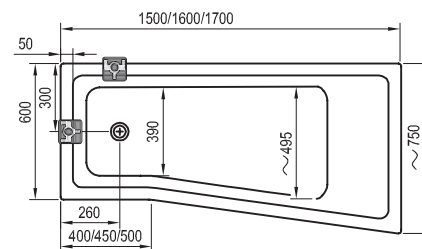

BE HAPPY II

RAVAK