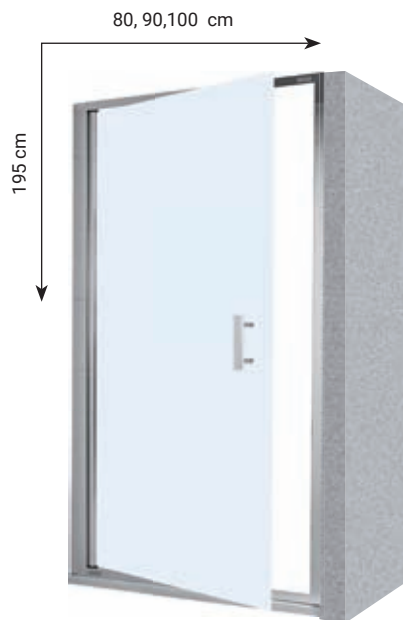

CUBITO

SPRCHOVÝ DVEŘE JEDNOKŘÍDLÉ ⑩

profil lesk, výplň bezpečnostní sklo transparent / sklo artic, 6 mm

kód	rozměr (cm)	vstup (cm)	stavitelnost (cm)	cena
CUB80T	80	67	76,5 - 79,5	5.173 Kč
CUB80A	80	67	76,5 - 79,5	5.439 Kč
CUB90T	90	77	86,5 - 89,5	5.559 Kč
CUB90A	90	77	86,5 - 89,5	5.837 Kč
CUB100T	100	87	96,5 - 99,5	5.879 Kč
CUB100A	100	87	96,5 - 99,5	6.170 Kč