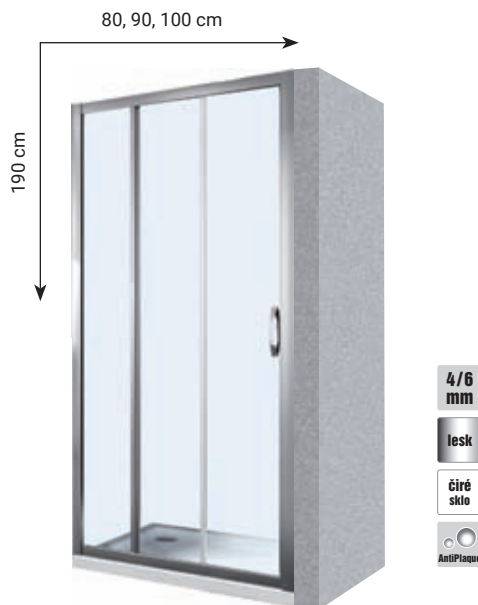

4/6 mm
lesk
čiré sklo
AntiPlaque

SPRCHOVÉ DVEŘE - POSUVNÉ, DO NIKY I PRO BOČNÍ STĚNU ⑥
profil chrom, výplň transparentní sklo 4 mm, 3-dílné, univerzální

kód	rozměr (cm)	vstup (cm)	stavitelnost (cm)	cena
140301.069.322	80	36	77-82	8.490 Kč
140303.069.322	90	42,4	87-92	8.990 Kč
140305.069.322	100	49	97-102	9.490 Kč