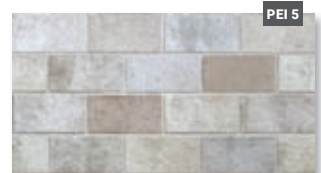

PEI 5

ukázka pokládky

ROJ85881 ③ 6 x 25
obklad / dlažba
fog matná
799,- Kč/m²

ROJ86012 ⑤ 6 x 25
dekor fog
matný
299,- Kč/ks

PEI 5

ukázka pokládky

ROJ85941 ③ 13 x 25
obklad / dlažba fog matná
799,- Kč/m²

Obklad / dlažba mud 6 x 25.