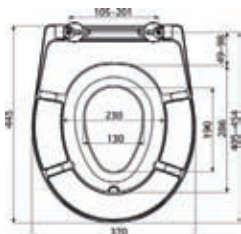

WSA606 ④ **Alca PLAST***
WC sedátko dětské
duroplast
699,- Kč

Vhodné pro WC: Neos (Z), Eurovit (Z), Nilo 2031.9, Sevamix (Z), Eurovit (C)*, Lyra plus (Z)*, Deep (Z)*