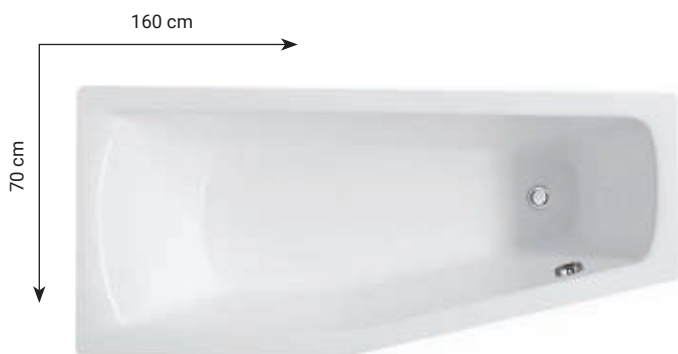

NOHY K VANĚ MINI ⑤

NOHYROL	690 Kč

K vanám Eva Side lze dokoupit čelní a boční panel.

VANA MINI litý akrylát ⑤

P	L	kód	rozměr (cm)	objem (l)	cena bez nožiček
		MINI160L	160 x 70	210	5.147 Kč
		MINI160P	160 x 70	210	5.147 Kč

NOHY K VANĚ MINI ⑤

NOHYROL	690 Kč