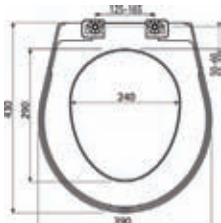

WSA3550 ④ **Alca PLAST***
WC sedátko termoplast
109,- Kč