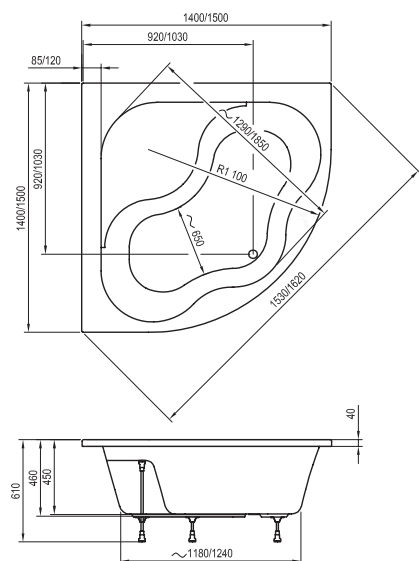

kód	rozměr (cm)	objem (l)	cena bez nožiček
MER140	140 x 140	235	7.490 Kč
MER150	150 x 150	285	8.990 Kč

NOHY K VANĚ ⑤

SET08	760 Kč
-------	---------------

GENTIANA

RAVAK

VANA GENTIANA litý akrylát ④

kód	rozměr (cm)	objem (l)	cena bez nožiček
GENTIANA140	140 x 140	240	6.990 Kč
GENTIANA150	150 x 150	300	7.990 Kč