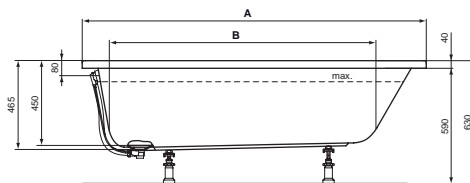

rozměr cm	rozměr (mm)			
	A	B	C	D
160 x 70	1600	1195	700	460
170 x 75	1700	1295	750	505
170 x 80	1700	1295	800	585
180 x 80	1800	1395	800	555