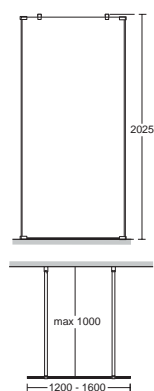

**ČELNÍ STĚNA
VSTUP Z OBOU STRAN**