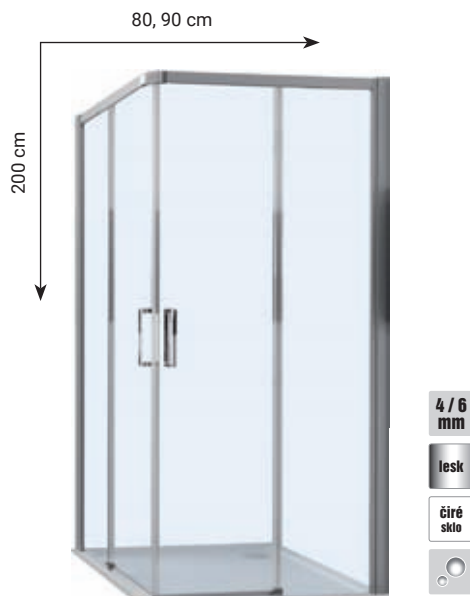

SPRCHOVÝ KOUT ČTVEREC - POSUVNÝ ④

profil chrom, výplň bezpečnostní sklo transparent 4 / 6 mm, rohový vstup

kód	rozměr (cm)	vstup (cm)	stavitelnost (cm)	cena
TRENDEQ80CRT	80 x 80	39	78,5 - 81	10.990 Kč
TRENDEQ90CRT	90 x 90	46	88,5 - 91	10.990 Kč