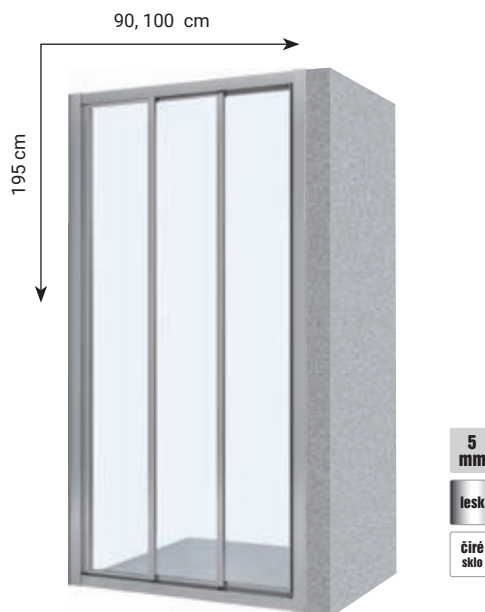

SPRCHOVÉ DVEŘE - POSUVNÉ, TŘÍDÍLNÉ ③

profil chrom, výplň sklo čiré, 5 mm, vhodné do niky

kód	rozměr (cm)	vstup (cm)	stavitelnost (cm)	cena
VERAD90CRT	90	40	87,8 - 90,5	6.990 Kč
VERAD100CRT	100	46	97,8 - 100,5	6.990 Kč