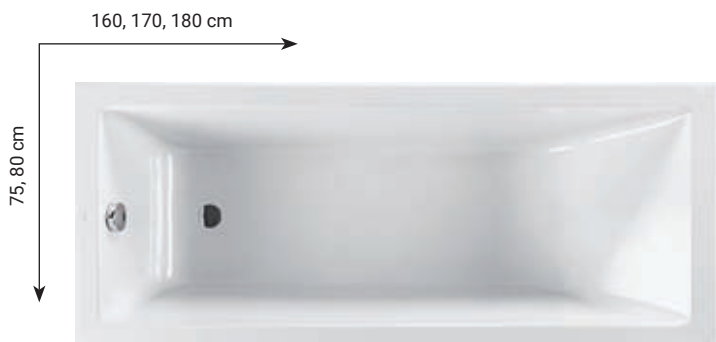

CUBITO

JIKA

VANA CUBITO litý akrylát ①

kód	rozměr (cm)	objem (l)	cena bez nožiček
CU16075	160 x 75	201	4.842 Kč
CU17075	170 x 75	206	5.431 Kč
CU18080	180 x 80	265	5.693 Kč

NOHY K VANĚ CUBITO ③

NOHYCUB75	780 Kč
NOHYCUB80	780 Kč