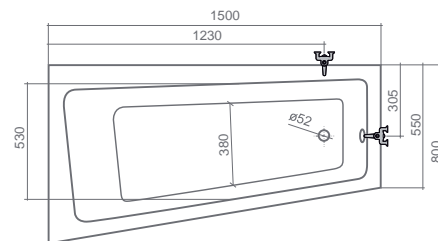

EVA SIDE

ROLTECHNIK

VANA EVA SIDE litý akrylát ⑤

P	L	kód	rozměr (cm)	objem (l)	cena bez nožiček
		EVA150L	150 x 80	260	6.290 Kč
		EVA150P	150 x 80	290	6.290 Kč