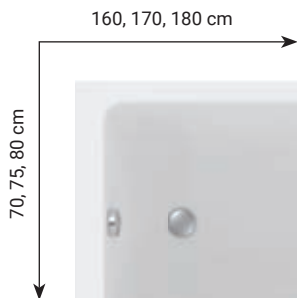

VANA HOTLINE litý akrylát ②

kód	rozměr (cm)	objem (l)	cena bez nožiček
HOT160	160 x 70 x 46,5	210	3.990 Kč
HOT17075	170 x 75 x 46,5	250	4.290 Kč
HOT17080	170 x 80 x 46,5	285	4.490 Kč
HOT180	180 x 80 x 46,5	295	5.290 Kč

NOHY K VANĚ ③

HOTNOHY	490 Kč