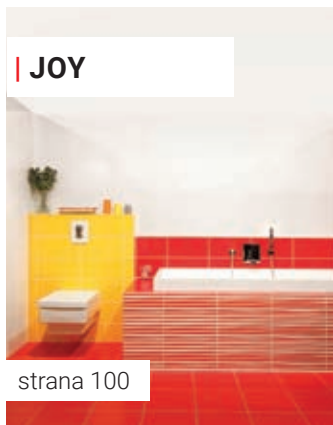

KOUPELNY |

abecední rejstřík koupelnových sérií

Air	180	Prato	72
Alba	150	Random	156
Amaro	73	Remix	194
Antique Marble	42	Ricordi	74
Arte	36	Rush	186
Aura	62	Saga	103
Barcelona	118	Samba	135
Barnwood	134	Sandra	197
Base	154	Sands Experience	130
Beton	44	Sandy	174
Boa	184	Senso	193
Bondi	66	Shine	114
Brave	30	Spin	120
Campo	116	Stone D	108
Cante	64	Stone Mix	38
Como	112	Stones & More	142
Concept	182	Sun	90
Country	206	Tendence	78
Defile	138	Terra	58
Elis	52	Terra+	124
Elite	60	Textile	166
Esedra	208	Timeless	70
Esprit	40	Tonalite Alchimia	202
Euforia	207	Tonalite Opal / Viena	200
Extras	204	Tonalite Royal	198
Fashion	148	Travertino	188
Fox	92	Tulip	192
Fresh	48	Unistone	162
Garda	158	Uno	80
Ground	176	Up	170
Charme	178	Up Stone	76
Indo	68	Valmont	94
Inwood	46	Vanity	152
Joy	100	Venice	122
Joy 20 X 20	169	Vintage	54
Kendo	190	Volcano	56
Khadi	137	Wenge	141
Kira	32	White System	209
Lazio	136		
Le Veneziane	160		
Linen	98		
Linen+	110		
Lison	28		
Lope	102		
Magnolia	82		
Majolika	144		
Majolika	146		
Manufactura	172		
Marble Experience	126		
Margareta	191		
Marmo	34		
Materia D	84		
Material Stones	50		
Matte	140		
Metaline	106		
Mito	26		
Moon	104		
Next	164		
Nora	196		
Nordic Stone	132		
Original	128		
Oxide	86		
Patina	168		
Portland 2.0	88		
Porto	205		
Power	96