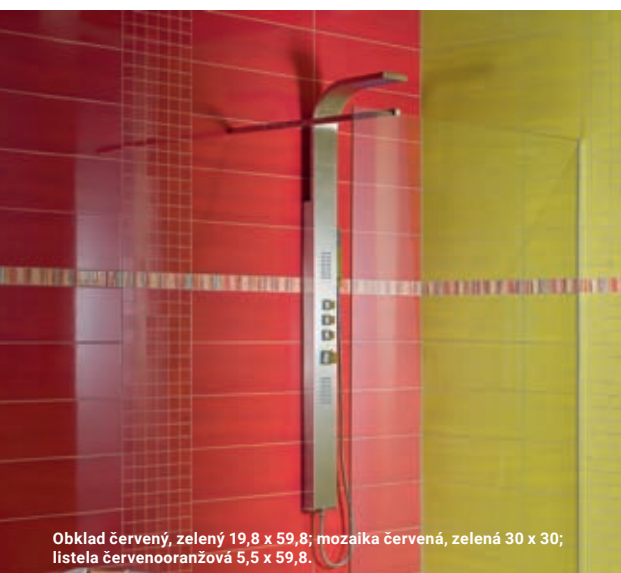

AIR

RAKO

obklad I

499 Kč

Obklad bílý, šedý, červený 19,8 x 59,8; dekor červenooranžový 19,8 x 59,8; listela červenooranžová 5,5 x 59,8; dlažba hnědá 19,7 x 119,8; 29,8 x 119,8.

Obklad červený, zelený 19,8 x 59,8; mozaika červená, zelená 30 x 30; listela červenooranžová 5,5 x 59,8.