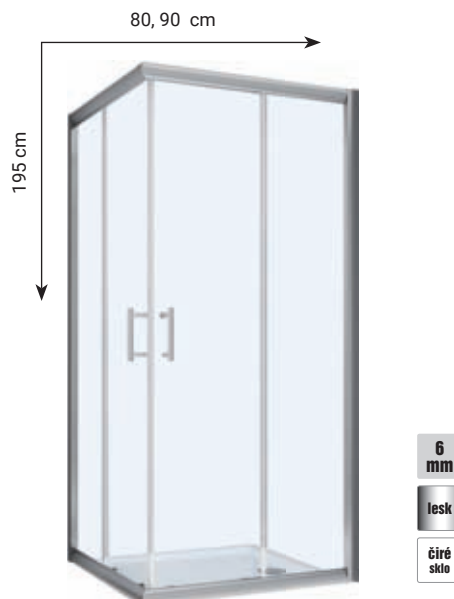

VERA

EBS®
bath

SPRCHOVÝ KOUT ČTVEREC - POSUVNÝ ⑥

profil chrom, výplň sklo čiré, 6 mm, rohový vstup

kód	rozměr (cm)	vstup (cm)	stavitelnost (cm)	cena
VERAQ80CRT	80 x 80	41	77 - 80,5	8.990 Kč
VERAQ90CRT	90 x 90	50	87 - 90,5	8.990 Kč