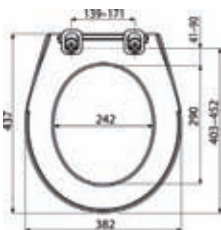

WSA601 ④ **Alca PLAST***
WC sedátko antibakteriální duroplast
536,- Kč