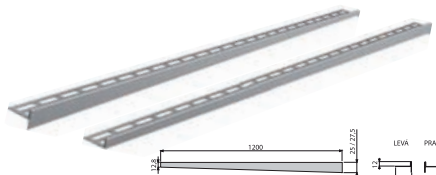

spádový profil kartáčovaná nerez 120 cm, spád 2%
materiál nosný profil: PVC
SPSB100EB120
1.489 Kč