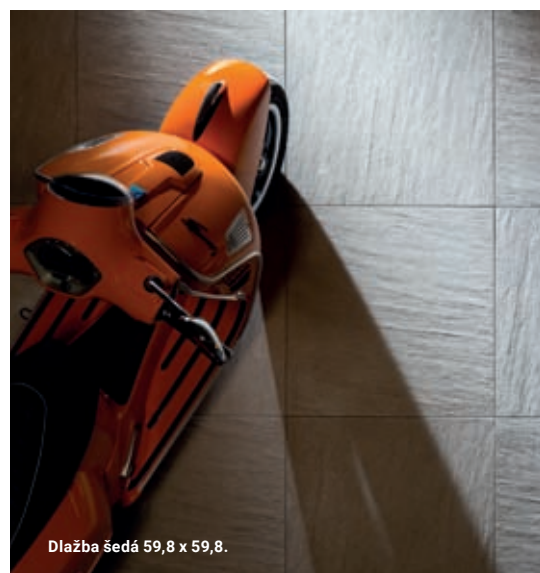

PIETRA

RAKO

dlažba |

474 Kč

Dlažba světle šedá, šedá 29,8 x 59,8.

Dlažba béžová 29,8 x 59,8; dekor béžový 29,8 x 51

Dlažba šedá 59,8 x 59,8.

PIETRA3060SB
29,8 x 59,8
dlažba světle béžová matná
474,- Kč/m²