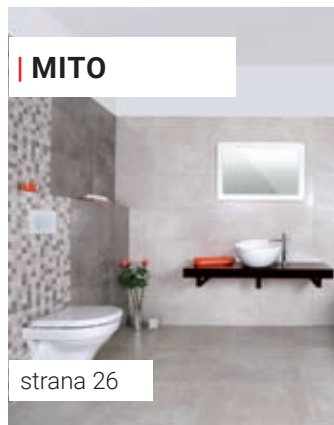

KOUPELNY |

abecední rejstřík koupelnových sérií

Air	180	Prato	72
Alba	150	Random	156
Amaro	73	Remix	194
Antique Marble	42	Ricordi	74
Arte	36	Rush	186
Aura	62	Saga	103
Barcelona	118	Samba	135
Barnwood	134	Sandra	197
Base	154	Sands Experience	130
Beton	44	Sandy	174
Boa	184	Senso	193
Bondi	66	Shine	114
Brave	30	Spin	120
Campo	116	Stone D	108
Cante	64	Stone Mix	38
Como	112	Stones & More	142
Concept	182	Sun	90
Country	206	Tendence	78
Defile	138	Terra	58
Elis	52	Terra+	124
Elite	60	Textile	166
Esedra	208	Timeless	70
Esprit	40	Tonalite Alchimia	202
Euforia	207	Tonalite Opal / Viena	200
Extras	204	Tonalite Royal	198
Fashion	148	Travertino	188
Fox	92	Tulip	192
Fresh	48	Unistone	162
Garda	158	Uno	80
Ground	176	Up	170
Charme	178	Up Stone	76
Indo	68	Valmont	94
Inwood	46	Vanity	152
Joy	100	Venice	122
Joy 20 X 20	169	Vintage	54
Kendo	190	Volcano	56
Khadi	137	Wenge	141
Kira	32	White System	209
Lazio	136		
Le Veneziane	160		
Linen	98		
Linen+	110		
Lison	28		
Lope	102		
Magnolia	82		
Majolika	144		
Majolika	146		
Manufactura	172		
Marble Experience	126		
Margareta	191		
Marmo	34		
Materia D	84		
Material Stones	50		
Matte	140		
Metaline	106		
Mito	26		
Moon	104		
Next	164		
Nora	196		
Nordic Stone	132		
Original	128		
Oxide	86		
Patina	168		
Portland 2.0	88		
Porto	205		
Power	96