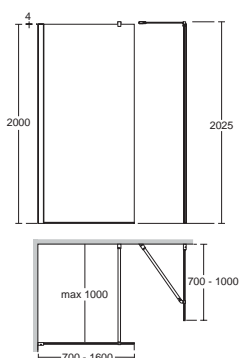

**ČELNÍ A BOČNÍ STĚNA
ROHOVÉ PROVEDENÍ**