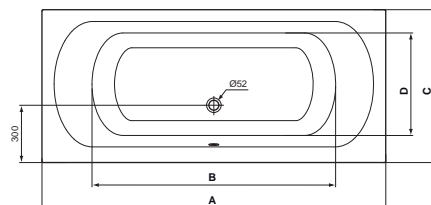

kód	rozměr (cm)	objem (l)	cena bez nožiček
DUO170	170 x 75 x 46,5	225	4.890 Kč
DUO180	180 x 80 x 46,5	265	5.590 Kč

NOHY K VANĚ ③

HOTNOHY	490 Kč
---------	---------------

rozměr cm	rozměr (mm)			
	A	B	C	D
170 x 75	1700	1175	750	485
180 x 80	1800	1275	800	535