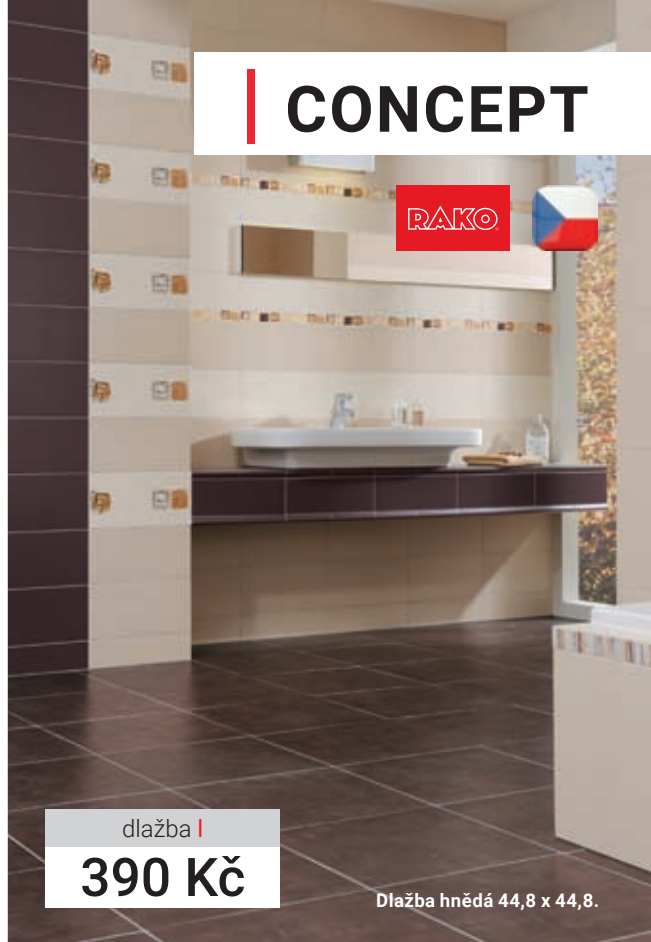

CONCEPT

RAKO

dlažba |

390 Kč

Dlažba hnědá 44,8 x 44,8.

BONDI

EBS
files

dlažba |