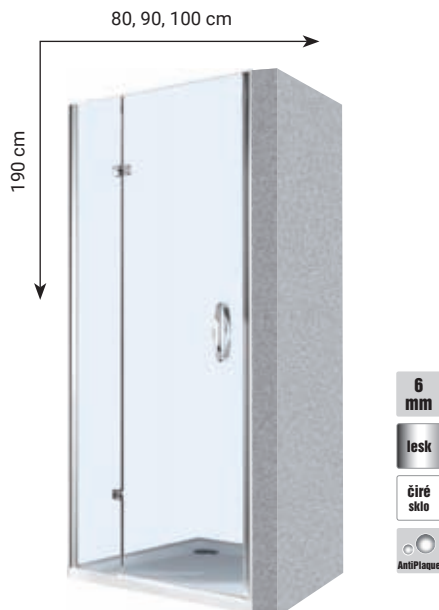

SPRCHOVÉ DVEŘE JEDNOKŘÍDLÉ DO NIKY ⑥
profil chrom, výplň transparentní sklo 6 mm

kód	rozměr (cm)	vstup (cm)	stavitelnost (cm)	cena
430101.092.322 / L	80	48	78,5 - 80	12.990 Kč
430201.092.322 / P	80	48	78,5 - 80	12.990 Kč
430102.092.322 / L	90	58	88,5 - 90	13.490 Kč
430202.092.322 / P	90	58	88,5 - 90	13.490 Kč
430103.092.322 / L	100	68	98,5 - 100	13.990 Kč
430203.092.322 / P	100	68	98,5 - 100	13.990 Kč

kód	rozměr (cm)	vstup (cm)	stavitelnost (cm)	cena
430301.092.322 / L	80	48	77 x 78,5	8.995 Kč
430401.092.322 / P	80	48	77 x 78,5	8.995 Kč
430302.092.322 / L	90	58	87 x 88,5	9.495 Kč
430402.092.322 / P	90	58	87 x 88,5	9.495 Kč
430303.092.322 / L	100	68	97 x 98,5	9.995 Kč
430403.092.322 / P	100	68	97 x 98,5	9.995 Kč

BOČNÍ PEVNÁ STĚNA ⑥
profil chrom, výplň transparentní sklo 6 mm

kód	rozměr (cm)	vstup (cm)	stavitelnost (cm)	cena
430603.092.322	80	-	77 x 78,5	6.995 Kč
430604.092.322	90	-	87 x 88,5	7.495 Kč
430605.092.322	100	-	97 x 98,5	7.995 Kč