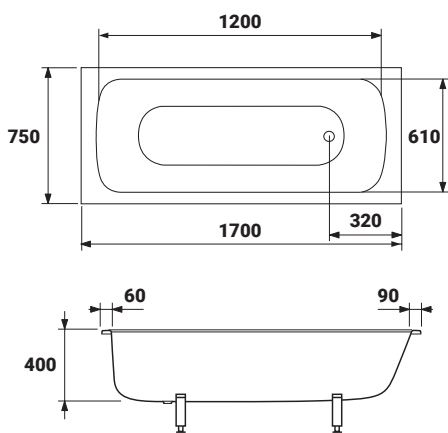

VERA

EBS®
bath