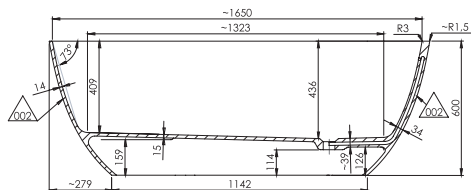

NOJE

EBS
bath