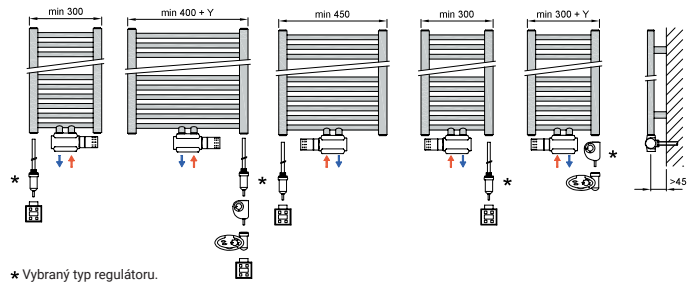

kód	barva	vhodné pro trubky	cena
19BFC-25	bílá	měděné	3.513,- Kč
19BFA-26	bílá	AI/PE-X, AI/PERT	3.513,- Kč
19CFC-27	chrom	měděné	3.569,- Kč
19CFA-28	chrom	AI/PE-X, AI/PERT	3.569,- Kč

kód	barva	vhodné pro trubky	cena
19BWC-19	bílá	měděné	3.513,- Kč
19BWA-20	bílá	AI/PE-X, AI/PERT	3.513,- Kč
19CWC-21	chrom	měděné	3.569,- Kč
19CWA-22	chrom	AI/PE-X, AI/PERT	3.569,- Kč

UNIVERZÁLNÍ STŘEDOVÝ TERMOSTATICKÝ VENTIL

Připojení na měděné trubky Ø 15 mm
Termostatická hlavice, povrchová úprava - bílá
Univerzální středový ventil,
povrchová úprava krytky - bílá
Svorné šroubení pro měděné trubky,
povrchová úprava - chrom

Připojení na měděné trubky Ø 15 mm
Termostatická hlavice, povrchová úprava - chrom
Univerzální středový ventil,
povrchová úprava krytky - chrom
Svorné šroubení pro měděné trubky,
povrchová úprava - chrom

19BUA-32, bílý, 2.192,- Kč ③

Připojení na AI/PE-X, AI/PERT trubky Ø 16 x 2 mm
Termostatická hlavice, povrchová úprava - bílá
Univerzální středový ventil
- povrchová úprava krytky - bílá
Svorné šroubení pro AI/PE-X, AI/PERT,
povrchová úprava - chrom

19CUA-34, bílý, 2.192,- Kč ③

Připojení na AI/PE-X, AI/PERT trubky Ø 16 x 2 mm
Termostatická hlavice, povrchová úprava - chrom
Univerzální středový ventil
- povrchová úprava krytky - chrom
Svorné šroubení pro AI/PE-X, AI/PERT,
povrchová úprava - chrom

MOŽNOSTI KOMBINOVANÉHO VYTÁPĚNÍ