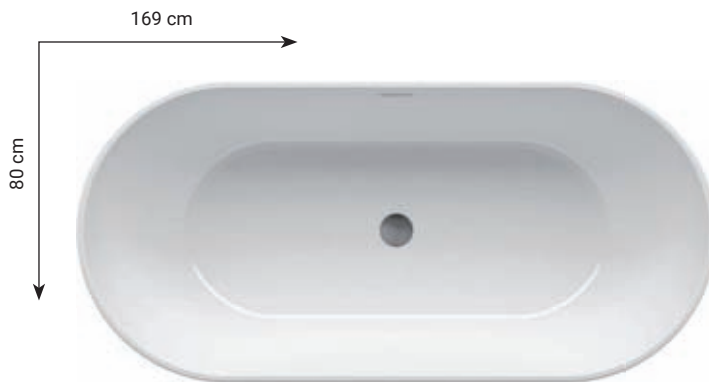

FREEDOM O

RAVAK

VANA FREEDOM O litý akrylát ④

kód	rozměr (cm)	objem (l)	cena bez nožiček
FREEDOM169	169 x 80	320	36.720 Kč

Součástí vany je vanový sifon. Vana Freedom má přepad.

14.395 Kč