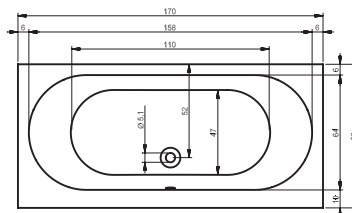

VANA PUREA litý akrylát ⑤

kód	rozměr (cm)	objem (l)	cena bez nožiček
PUREA170	170 x 75	250	7.990 Kč
PUREA180	180 x 80	295	8.990 Kč

NOHY K VANĚ ⑤

SET01	490 Kč