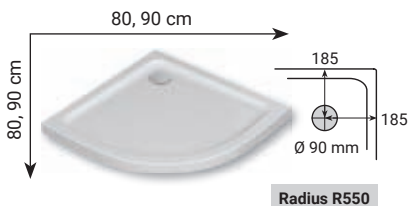

SPRCHOVÉ VANIČKY

KERAMICKÉ VANIČKY

Výška 6,5 cm, reliéfní antislipový povrch, bez sifonu Ø 90 mm.

Radius R550

kód	rozměr (cm)	cena
CON80R55	80 x 80	2.590 Kč ⑤
CON90R55	90 x 90	3.590 Kč ⑤