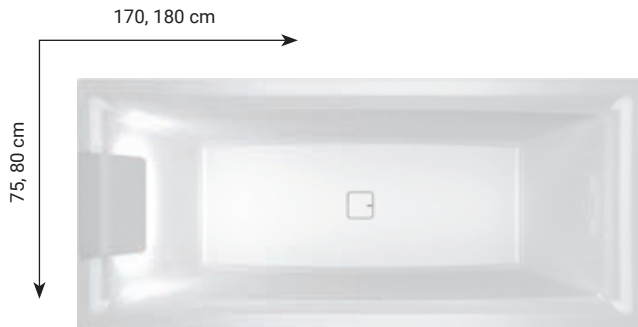

VANA STILL litý akrylát ③

kód	rozměr (cm)	objem (l)	cena bez nožiček
RST170Z	170 x 75	192	12.390 Kč
RST180Z	180 x 80	233	12.990 Kč

Vana rovná, litý akrylát, bez podhlavníků a podsvícení, včetně zapuštěného sifonu.