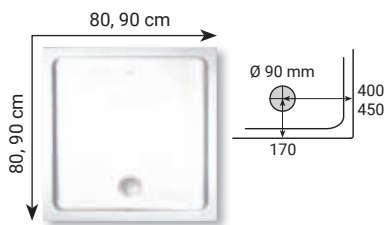

kód	rozměr (cm)	cena
MER80Q	80 x 80	2.990 Kč ⑥
MER90Q	90 x 90	3.990 Kč ⑥