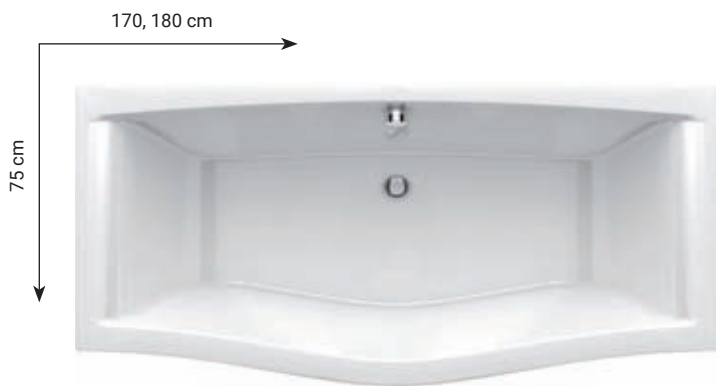

MAGNOLIA

RAVAK

VANA MAGNOLIA litý akrylát ④

kód	rozměr (cm)	objem (l)	cena bez nožiček
MAGNOLIA170	170 x 75	260	8.952 Kč
MAGNOLIA180	180 x 75	290	9.752 Kč

NOHY K VANĚ MAGNOLIA ④

PODPORAMG	632 Kč

K vanám Magnolia lze dokoupit čelní a boční panel. Nelze doplnit vanovou zástěnou.