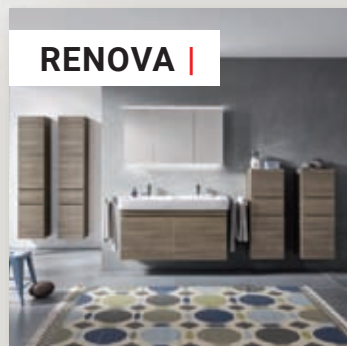

KERAMAG

Geberit Group

MYDAY |

XENO2 |

iCON |

CITTERIO |

MYDAY |

RENOVA |

Značka KERAMAG staví již desítky let na zkušenostech a tradici. KERAMAG je součástí koncernu Geberit od roku 2015 a je symbolem dobrého jména, výjimečné kvality, moderního designu a unikátních inovací v oboru sanitární techniky. Využívání osvědčených i pokrokových materiálů, vlastní vývoj technologií a zároveň důsledné dodržování ekologických norem – to vše umožňuje poskytování nadstandardních záruk a perfektních služeb pro zákazníky. Spolupráce s architekty a návrháři určuje designové trendy na trhu a výrobky jsou symbolem pro nadčasovost a precizní funkčnost. Design výrobků odpovídá nejen módním trendům, ale zohledňuje i požadavky a přání spotřebitelů. Koupelnový nábytek je vyroben vždy z materiálu odolného vůči vlhkosti a určeného přímo pro použití v koupelně. Precizní zpracování do detailu, promyšlená řešení a možnosti kombinací, maximum úložného prostoru. Moderní design skříněk lze doplnit krásnými zrcadly s osvětlením i bez.

Značka KERAMAG nasazuje vždy tu nejvyšší laťku na trhu a vytváří kvalitativní a technologické standardy ve svém oboru. KERAMAG nabízí různorodé tvary a styly – od klasických a nadčasových po trendové, od celé škály výrobků pro soukromé koupelny po speciální výrobky do nemocnic nebo škol. Charakteristickým znakem je vždy masivní a dokonale provedení, které zaručuje funkčnost a pohodlné používání. Inovativní a jedinečná povrchová glazura KeraTect je dalším důvodem, proč si vybrat tuto keramiku.