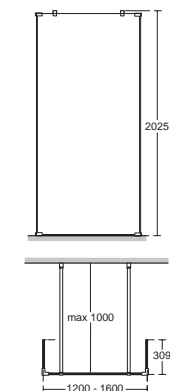

**ČELNÍ STĚNA SE ZAKONČOVACÍM PANELEM
VSTUP Z OBOU STRAN**