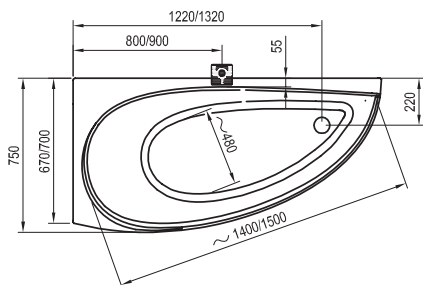

AVOCADO

RAVAK

VANA AVOCADO litý akrylát ④

kód	rozměr (cm)	objem (l)	cena bez nožiček
AVOCADO150L	150 x 75	158	6.792 Kč
AVOCADO150P	150 x 75	158	6.792 Kč
AVOCADO160L	160 x 75	175	7.032 Kč
AVOCADO160P	160 x 75	175	7.032 Kč

NOHY K VANĚ AVOCADO ④

PODPORAAVOCADO **552 Kč**

K vanám Avocado lze dokoupit čelní panel.
Nelze doplnit vanovou zástěnou.