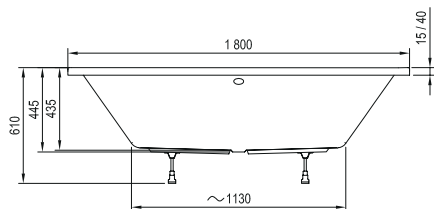

CITY

RAVAK

VANA CITY litý akrylát ④

kód	rozměr (cm)	objem (l)	cena bez nožiček
CITY180	180 x 80	220	11.992 Kč
CITYSLIM180	180 x 80	220	12.792 Kč

NOHY K VANĚ CITY ④

PODPORA80U	632 Kč

Vana City lze doplnit vanovou zástěnou.
Doporučujeme vanový sifon s přepadem délky 80 cm, např. A551KM-80 nebo sifon s napouštěním A564KM1-80, viz str. 563.

*Vana ve verzi Slim má výšku okraje pouze 1,5 cm.