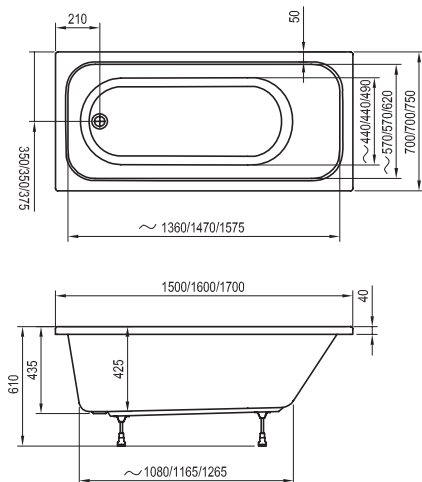

CHROME

RAVAK