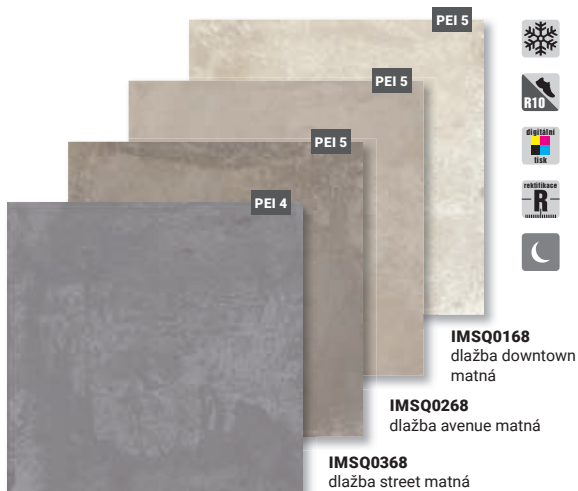

IMSQ0568
60 x 60
dlažba district matná
899,- Kč/m²

⑤

IMSQ0168
dlažba downtown
matná

IMSQ0268
dlažba avenue matná

IMSQ0368
dlažba street matná

③

③

③

③

③

③

③

③