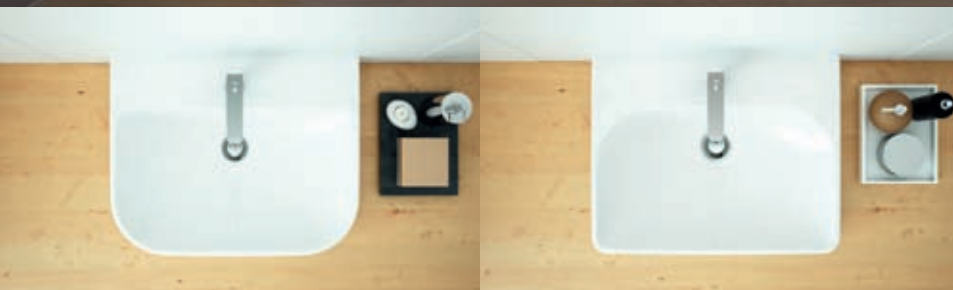

TRAFFIC

KOLO
Geberit Group

Rimless splachování
TR93120, 4.312,- Kč