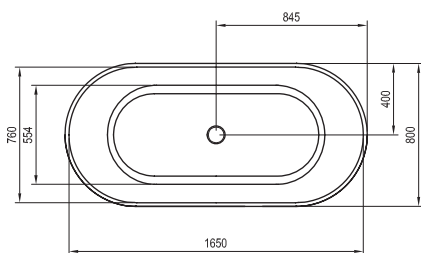

FREEDOM O

RAVAK

VANA FREEDOM O litý akrylát ④

kód	rozměr (cm)	objem (l)	cena bez nožiček
FREEDOM169	169 x 80	320	36.720 Kč

Součástí vany je vanový sifon. Vana Freedom má přepad.

14.395 Kč