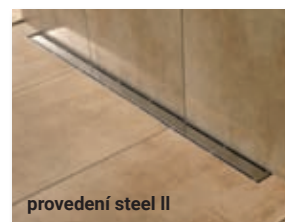

Sifony a ostatní příslušenství ④

	montážní výška	průtočná kapacita	kód / cena
ultra nízký sifon	68,5 mm**	DN40 0,5 l/s	SIF650004 600 Kč
snížený sifon	95 mm*	DN50 0,8 l/s	SIF650000 600 Kč
normální sifon	120 mm*	DN50 0,9 l/s	SIF650001 600 Kč
sifon maxi	148 mm*	DN70 1,5 l/s	SIF650002 820 Kč

TPODPERY92 ④
Stavitelné podpěry
92 - 139 mm
492 Kč

TPODPERY137 ④
Stavitelné podpěry
137 - 184 mm
564 Kč

TSITKO ④
Sítko na vlasy
233 Kč

* celková výška po montáži včetně žlábků, ** u žlábků bez podpěr