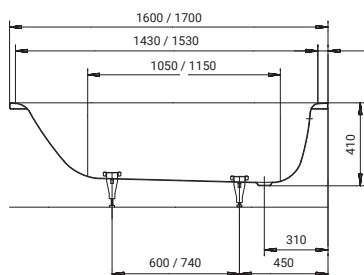

SANIFORM PLUS

KALDEWEI

VANA SANIFORM PLUS plech 3,5 mm ③

kód	rozměr (cm)	objem (l)	cena bez nožiček
KW3621	160 x 70	163	4.490,- Kč
KW3631	170 x 70	181	4.490,- Kč

K vaně Saniform plus doporučujeme přikoupit antivibrační sadu KWSADAVANY za cenu 1.190,- Kč.

NOHY K VANĚ ③

KWNOHY5030	1.260 Kč