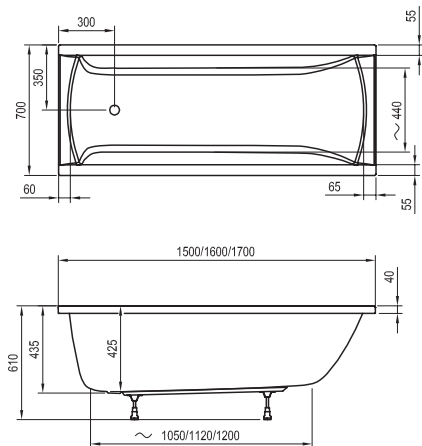

CLASSIC

RAVAK