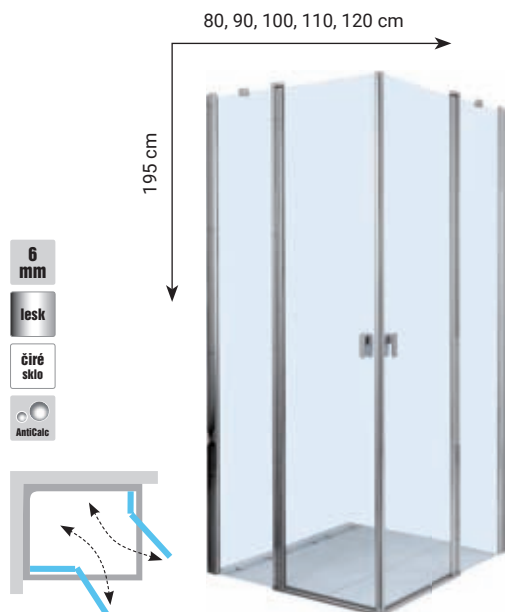

CHROME |

RAVAK

- 6 mm
- lesk
- čiré sklo
- AmiCalc

CSKK4 ④
SPRCHOVÝ KOUT ČTVRTKRUH ČTYŘDÍLNÝ
 profil lesk / bezpečnostní sklo 6 mm - transparent

kód	vstup (cm)	rozměry a stavitelnost (cm)	dekor transparent barva rámu lesk
CSKK4-80	63,5	78 - 80 x 78 - 80	12.952 Kč
CSKK4-90	63,5	88 - 90 x 88 - 90	13.352 Kč