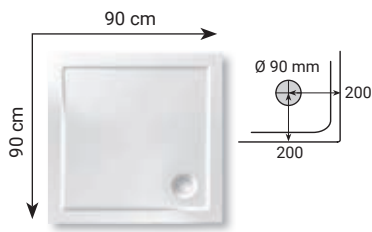

SMC plast

kód	rozměr (cm)	cena
FLAT90Q	90 x 90	2.990 Kč ③