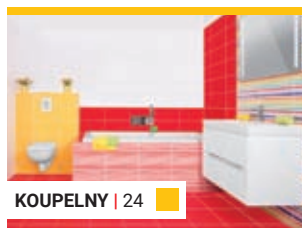

KOUPELNY | 24