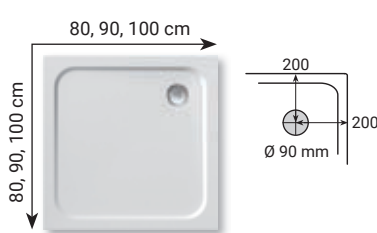

NOHY4	390 Kč ④
-------	----------

kód	rozměr (cm)	cena
PERCH80Q	80 x 80	4.990 Kč ④
PERCH90Q	90 x 90	5.790 Kč ④
PERCH100Q	100 x 100	7.890 Kč ④

kód	rozměr (cm)	cena
GIGCH10080	100 x 80	5.890 Kč ④
GIGCH11080	110 x 80	6.690 Kč ④
GIGCH12080	120 x 80	7.090 Kč ④
GIGCH12090	120 x 90	8.290 Kč ④