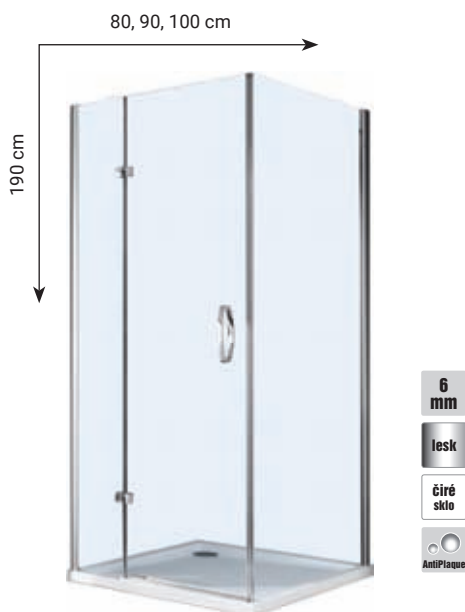

SPRCHOVÉ DVEŘE JEDNOKŘÍDLÉ PRO PEVNOU STĚNU ⑥
profil chrom, výplň transparentní sklo 6 mm

Sklo Huppe **AntiPlaque** se snadným ošetřováním usnadňuje čištění a voda po něm rychleji stéká. Díky tomu dochází k menšímu usazování nečistot a vodního kamene. V případě AntiPlaque se nejedná o povrchovou vrstvu na skle, ale o trvalou úpravu skla.