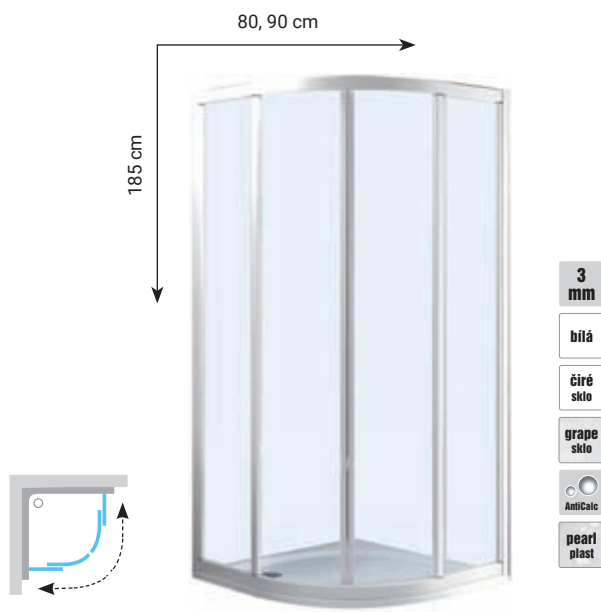

SKCP4 ④
SPRCHOVÉ KOUT ČTVRTKRUH - POSUVNÝ, ČTYŘDÍLNÝ
profil bílá / bezpečnostní sklo 3 mm - transparent, grape / plast pearl

kód	vstup (cm)	rozměry a stavitelnost (cm)	barva rámu bílá		
			dekor výplně plast / sklo		
			pearl (plast)	transparent	grape
SKCP4-80	50	77,5 - 79,5 x 77,5 - 79,5	7.512 Kč	10.072 Kč	10.072 Kč
SKCP4-90	55	87,5 - 89,5 x 87,5 - 89,5	7.912 Kč	10.392 Kč	10.392 Kč