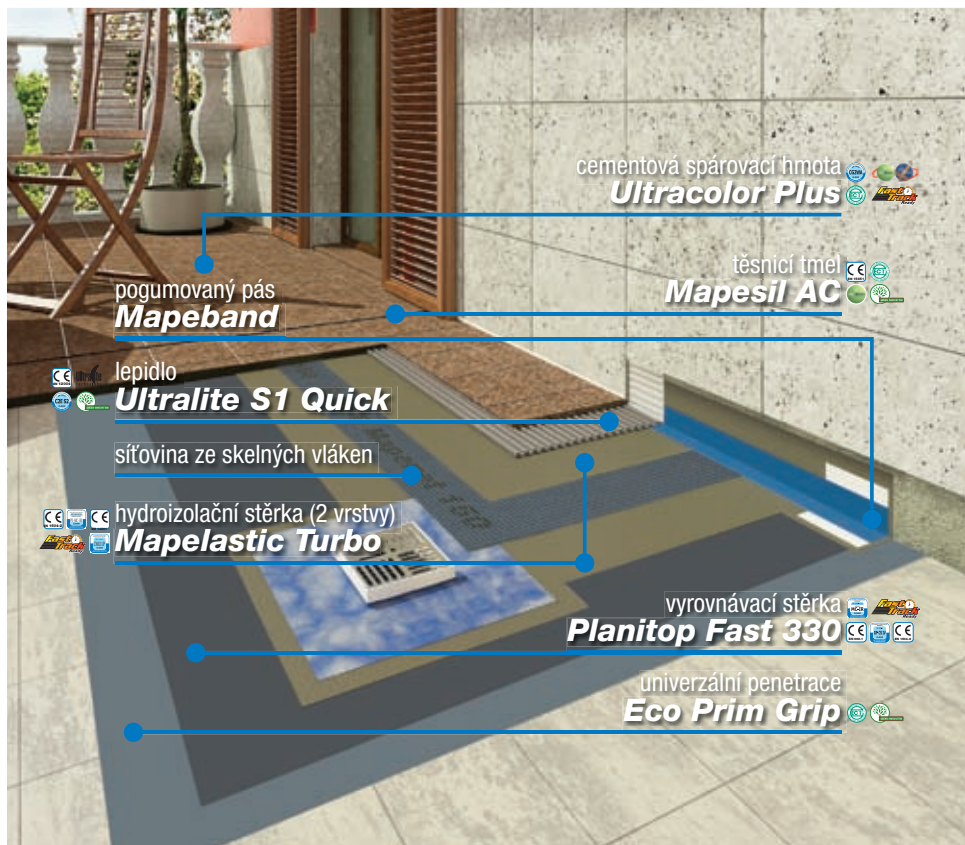

Penetrační nátěr pro savé podklady, na bázi syntetických pryskyřic ve vodní disperzi. Ředitelný vodou, výrazně zvyšuje přídržnost následně nanášených vrstev k podkladu. Nanáší se štětcem nebo válečkem. Určen pro interiéry. Spotřeba: 0,1 - 0,2 kg/m² podle způsobu použití a savosti podkladu.

Univerzální penetrace pro savé i nesavé podklady, na bázi akrylových pryskyřic ve vodní disperzi. Zvýšená přídržnost následně nanášených vrstev. Připraveno k okamžitému použití. Určeno pro interiéry a exteriéry. Spotřeba 0,2 - 0,3 kg/m².

HYDROIZOLACE

MAPEGUM WPS ⑥
Jednosložková hydroizolace
balení 5 kg
MAPEGUMWPS5; 687,- Kč
balení 25 kg
MAPEGUMWPS25;
3.207,- Kč

MAPELASTIC ⑥
Dvousložková hydroizolace
balení 16 kg
MAPELASTIC16; 1.992,- Kč
balení 32 kg
MAPELASTIC; 3.779,- Kč

Jednosložková rychleschnoucí hydroizolační stěrka do interiéru, na všechny typy podkladů, před lepením keramických obkladů a dlažeb. Připraveno k přímému použití, nanášení v tloušťce min. 1 mm. Čekací doba mezi jednotlivými vrstvami je 1-2 hodiny. Spotřeba na vrstvu 1 mm je cca 1,5 kg/m².

Cementová, dvousložková, velmi pružná hmota pro hydroizolaci. K vodotěsnému ošetření a ochraně betonových konstrukcí vystavených nebezpečí vzniku trhlin, utěsňuje stávající trhliny. Určeno pro interiéry a exteriéry. Spotřeba 1,7 - 2,2 kg na 1 mm tloušťky, min. tl. vrstvy 2 mm.J

MAPEBAND PE 120 ⑥
Hydroizolační páska
1 m
MAPEBANDPE120; 57,- Kč

Využití na pružnou hydroizolaci rohů, dilatačních spojů, prostupů potrubí a vpusť v koupelnách a kuchyních, které jsou izolované Mapegumem WPS. Spojie mezi jednotlivými pásy Mapebandu PE 120 musí být také lepeny Adesilexem T Super.

MAPEBAND ⑥
Hydroizolační páska
1 m
MAPEBAND; 85,- Kč

12 cm široký, pogumovaný pás pro vložení do hydroizolačních hmot Mapei. Pro chemicky vysoce odolné vodotěsné a elastické překlenutí dilatačních a spojovacích spár, k utěsnění prostupů potrubí a odtoků a přechodů mezi sousedními stěnami a stěnou a podlahou. Spojie se lepí lepidlem Adesilex LP. Vhodný pro interiéry i exteriéry.

MAPEBAND SA ⑥
Hydroizolační páska
1 m
MAPEBANDSA1; 136,- Kč

Samolepicí alkáliím odolný pás z netkané textilie s lepicí butylovou vrstvou pro pružné hydroizolační systémy. Šířka 10 cm, tloušťka 2 mm. Drží na všech stavebních materiálech, zejména vhodná pro izolaci nerezových žlabů.