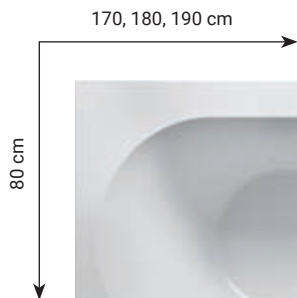

VANA DELTA litý akrylát ⑤

kód	rozměr (cm)	objem (l)	cena bez nožiček
DELTA170	170 x 80	190	7.490 Kč
DELTA180	180 x 80	210	7.990 Kč
DELTA190	190 x 80	235	9.990 Kč

NOHY K VANĚ ⑤

SET01	490 Kč