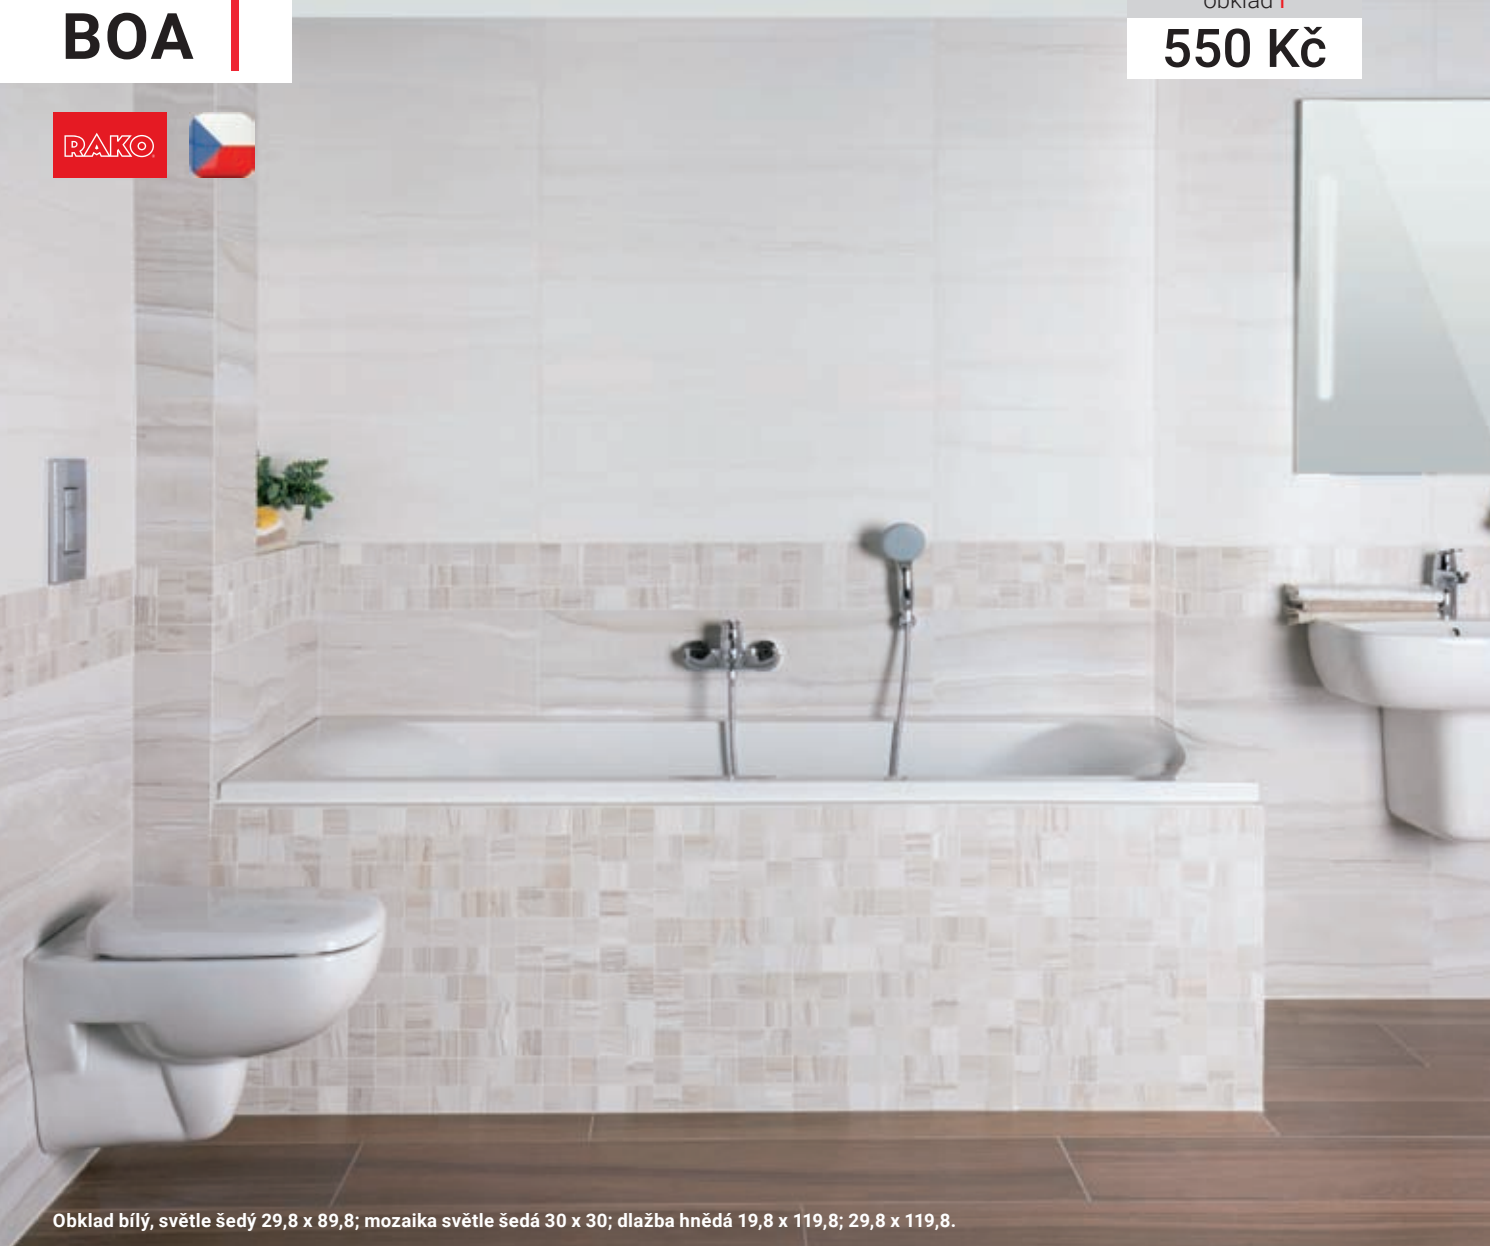

BOA

RAKO

obklad |

550 Kč

Obklad bílý, světle šedý 29,8 x 89,8; mozaika světle šedá 30 x 30; dlažba hnědá 19,8 x 119,8; 29,8 x 119,8.

Obklad bílý, světle šedý 29,8 x 59,8; mozaika bílá, světle šedá 30 x 30; dlažba světle šedá 59,8 x 59,8.