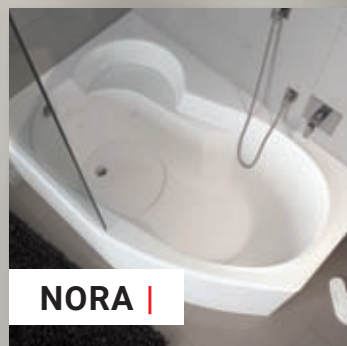

RIHO

Pure Beauty

LUGO |

LINARES |

DOPPIO |

SAVONA |

AUSTIN |

NORA |

Firma RIHO CZ, a.s. vznikla v roce 1994 jako dceřinná společnost holandské firmy RIHO INTERNATIONAL. Dobrá pověst o vysoké technické úrovni českých výrobků byla důvodem k rozhodnutí vedení firmy vybudovat v malé obci u Moravského krasu nový podnik výjimečných kvalit. V novém podniku RIHO vyrostl tým specializovaných techniků, kteří tvoří špičku ve svém oboru.

Kvalita značky RIHO je patrná v každém detailu výrobku: v náročném designu, v dokonalém zpracování, na budoucnost orientovaných technologiích, ve vysokém komfortu a vysoké spolehlivosti. Každá vana nebo sprchová vanička, každá masážní vana, sprchová zástěna či nábytek značky RIHO jsou dokonale přizpůsobeny lidem, kteří je používají. Na výrobu umyvadel používáme pouze kvalitní materiály, jako jsou litý mramor a keramika.

RIHO je reprezentováno obchodním zastoupením v Holandsku, Belgii, Německu, Francii, Maďarsku, Polsku, Rusku, na Slovensku, Ukrajině a v České republice. Naše společnost dodává vany, vaničky, masážní systémy, sprchové zástěny a koupelnový nábytek.