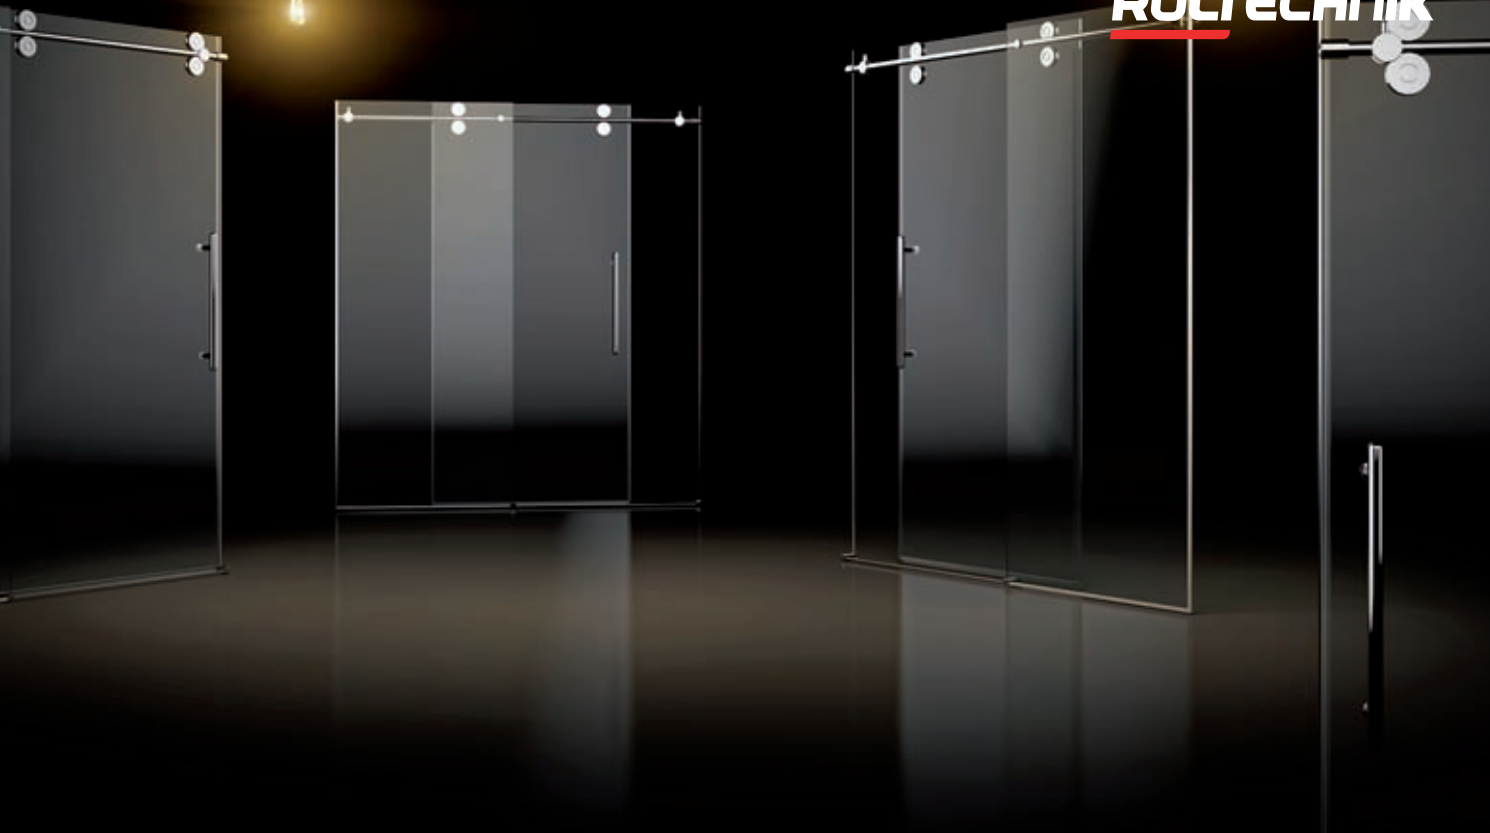

SPRCHOVÉ DVEŘE - POSUVNÉ, DVOUDÍLNÉ ⑤

profil Brilliant, robustní posuvný mechanismus, tvrzené sklo 8 mm - transparent
Instalace do niky.

kód	rozměr (cm)	vstup (cm)	stavitelnost (cm)	cena
KINE130DVBR	130	41 - 56	115 - 131	34.990 Kč
KINE150DVBR	150	46 - 66	130 - 151	38.790 Kč
KINE180DVBR	180	51 - 81	150 - 181	41.290 Kč
KINE200DVBR	200	71 - 91	180 - 201	43.590 Kč

BOČNÍ STĚNA ⑤

profil Brilliant, tvrzené sklo 8 mm - transparent
Slouží ke kombinaci se sprchovými dveřmi pro vytvoření požadovaného prostoru sprchového koutu.

kód	rozměr (cm)	vstup (cm)	stavitelnost (cm)	cena
KINE90SBR	90	85,5 - 88	9 290	9.290 Kč
KINE100SBR	100	95,5 - 98	10 090	10.090 Kč