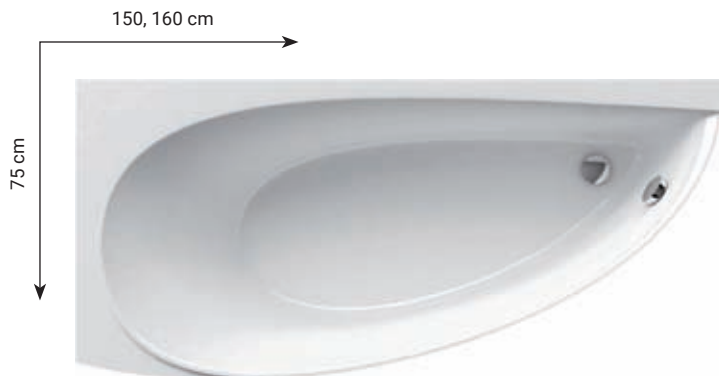

AVOCADO

RAVAK

VANA AVOCADO litý akrylát ④

kód	rozměr (cm)	objem (l)	cena bez nožiček
AVOCADO150L	150 x 75	158	6.792 Kč
AVOCADO150P	150 x 75	158	6.792 Kč
AVOCADO160L	160 x 75	175	7.032 Kč
AVOCADO160P	160 x 75	175	7.032 Kč

NOHY K VANĚ AVOCADO ④

PODPORAAVOCADO **552 Kč**

K vanám Avocado lze dokoupit čelní panel.
Nelze doplnit vanovou zástěnou.