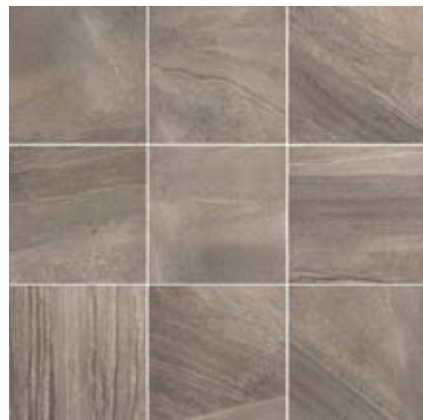

Série Random představuje velmi podařenou napodobeninu přírodního kamene s výrazným kolísáním designu a kresby jednotlivých dlaždic. Technologie digitálního tisku na špičkové úrovni umožňuje věrně okopírovat kresbu kamene na keramickou dlaždicí a díky velkému počtu designů je možné dosáhnout při pokládce velmi zajímavého efektu. Záměrné natáčení dlaždic o 90° případně 180° při pokládce dá ještě více vyniknout výrazné kresbě a obkládaná plocha pak působí esteticky vyváženě.