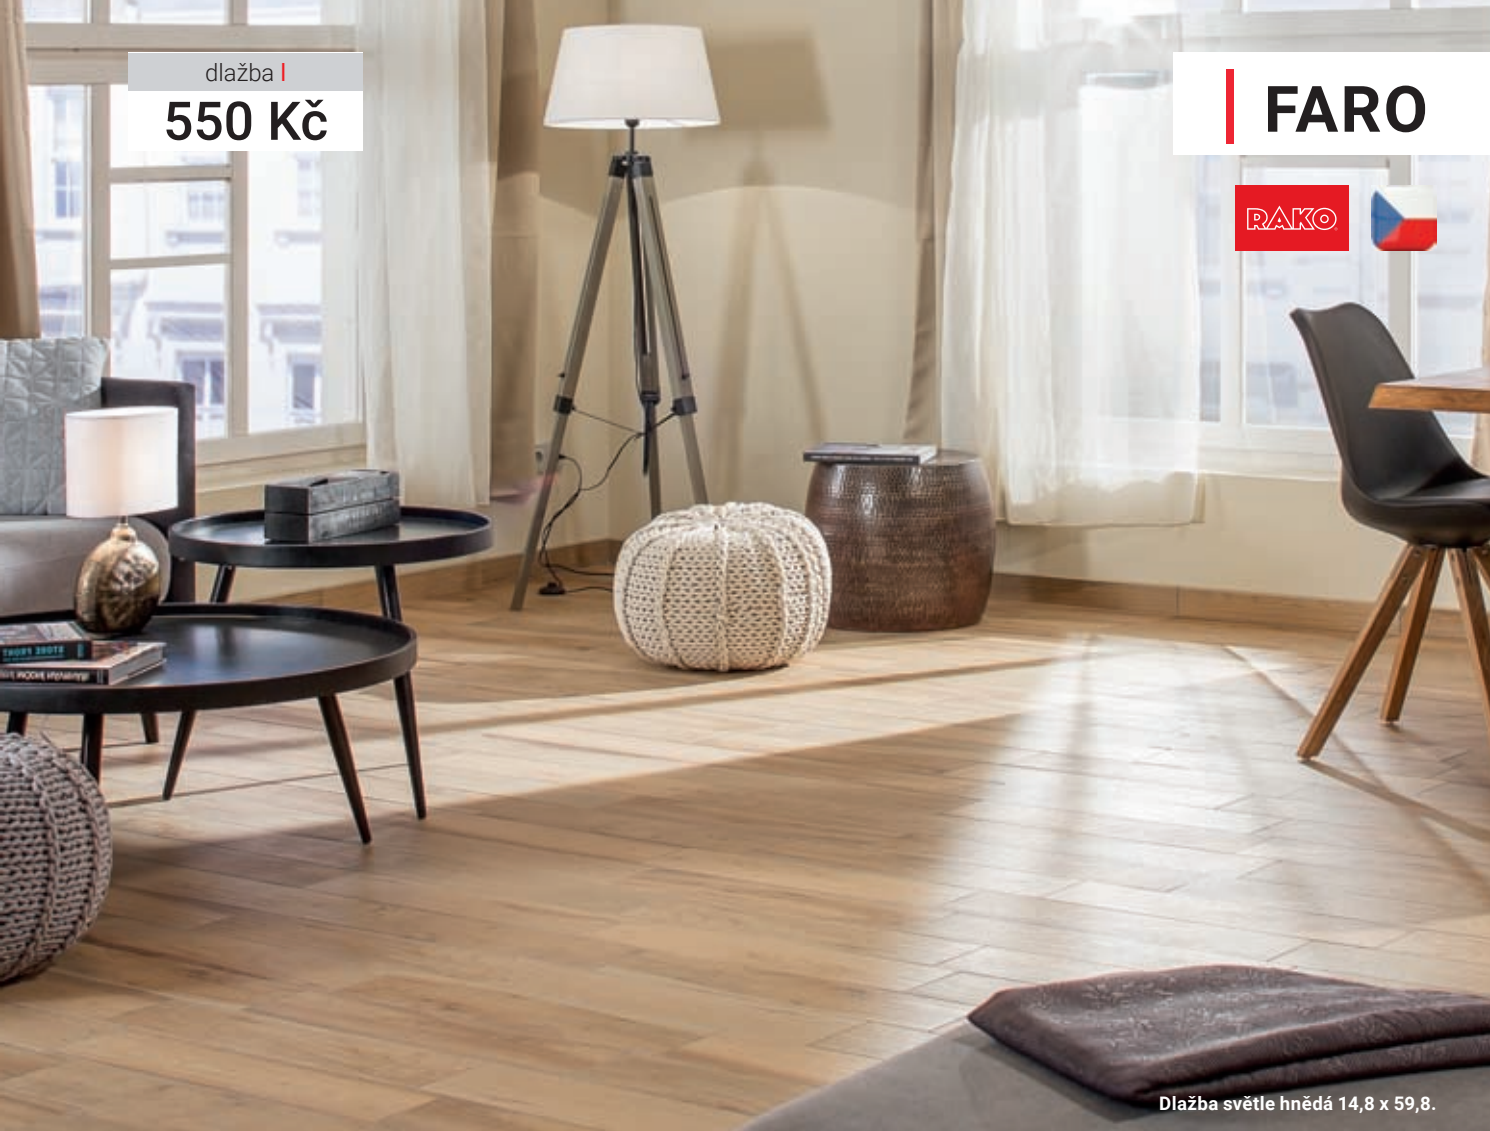

dlažba |

550 Kč

FARO

RAKO

Dlažba světle hnědá 14,8 x 59,8.

PEI 5

③

PEI 4

③

PEI 5

PEI 5

PEI 4

③

PEI 4

③

PEI 4

PEI 4

PEI 5

③

PEI 4

položka	rozměr (cm)	tloušťka (mm)	MJ	MJ/box	ks/box	kg/box
dlažba	14,8 x 59,8	10	m²	0,9	10	19,4