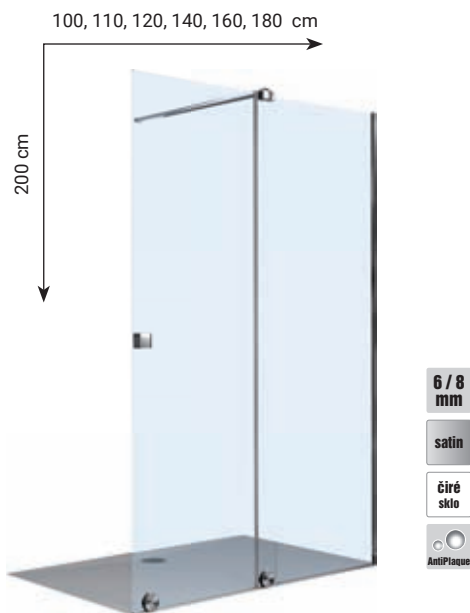

POSUVNÉ DVEŘE JEDNODÍLNÉ S PEVNÝM SEGMENTEM ④

profil satin, výplň bezpečnostní sklo čiré, 6/8 mm

kód levé upevnění	kód pravé upevnění	základní rozměr (cm)	cena
XT0101	XT0201	98 - 100	29.400 Kč
XT0102	XT0202	100 - 110	29.400 Kč
XT0103	XT0203	110 - 120	30.400 Kč
XT0105	XT0205	120 - 140	33.400 Kč
XT0107	XT0207	140 - 160	33.400 Kč
XT0109	XT0209	160 - 180	33.400 Kč