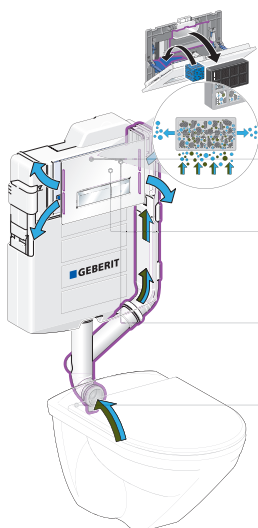

Přístupný

Aktivní uhlíkový ftr a souprava pro vzhazování dezinfekčních tablet jsou snadno přístupné přes ovládací tlačítko splachování.

Účinný

Vzduch je uhlíkovým filtrem dokonale vyčištěn.

Tichý

Bezhlučným ventilátorem je vzduch zbavený zápachu vhněn zpět do místnosti.

Přesný

Nepříjemný zápach je odsáván přímo z WC mísy.