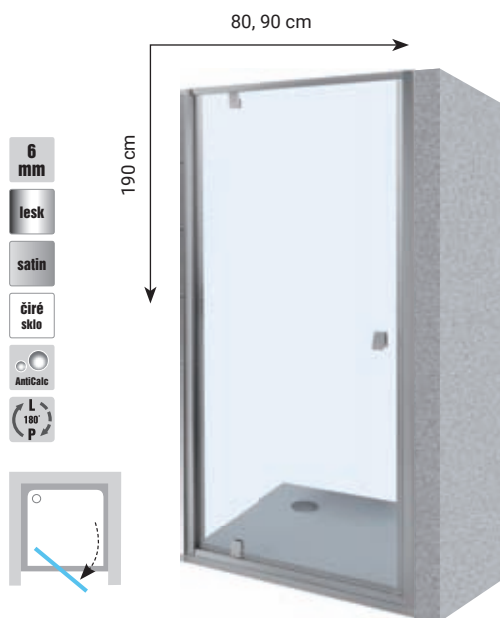

PDOP1 ④ SPRCHOVÉ DVEŘE OTOČNÉ PIVOTOVÉ JEDNODÍLNÉ

profil satín, chrom / bezpečnostní sklo 6 mm - transparent

kód	vstup (cm)	rozměry a stavitelnost (cm)	dekor výplně transparent	
			rám	
			satín + satín	lesk + chrom
PDOP1-80	49,2	76,1 - 81,1	7.032 Kč	7.032 Kč
PDOP1-90	59,2	86,1 - 91,1	7.272 Kč	7.272 Kč