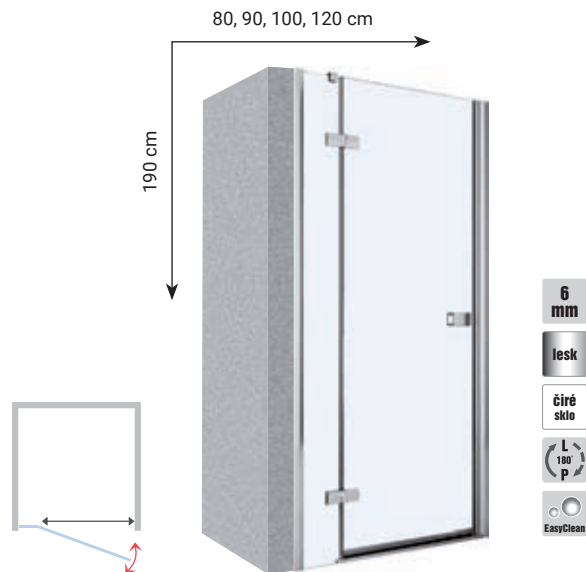

SPRCHOVÉ DVEŘE ⑥
profil chrom, výplň sklo transparent, 6 mm

kód	rozměr (cm)	vstup (cm)	stavitelnost (cm)	cena
STYLED80	80	55	78 - 80,5	8.990 Kč
STYLED90	90	60	88 - 90,5	9.990 Kč
STYLED100	100	60	98 - 100,5	10.490 Kč
STYLED120	120	60	108 - 120,5	11.990 Kč