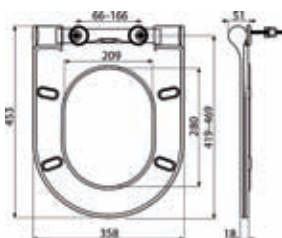

WSA67SLIM ⑥ **Alca PLAST***
WC sedátko
Softclose, duroplast
1.235,- Kč

Vhodné pro WC: Sevamix (C)*, Dino (Z), Lyra plus (Z), Tigo (Z), Deep (Z), Subway (Z)