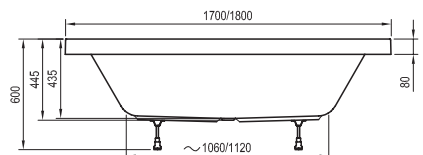

EVOLUTION

RAVAK

VANA EVOLUTION litý akrylát ④

kód	rozměr (cm)	objem (l)	cena bez nožiček
EVOLUTION170	170 x 97	250	10.792 Kč
EVOLUTION180	180 x 102	265	11.592 Kč

NOHY K VANĚ GENTIANA ④

PODPORAEVOLUTION **792 Kč**

K vaně Evolution lze dokoupit čelní a boční panel.
Nelze doplnit vanovou zástěnou.