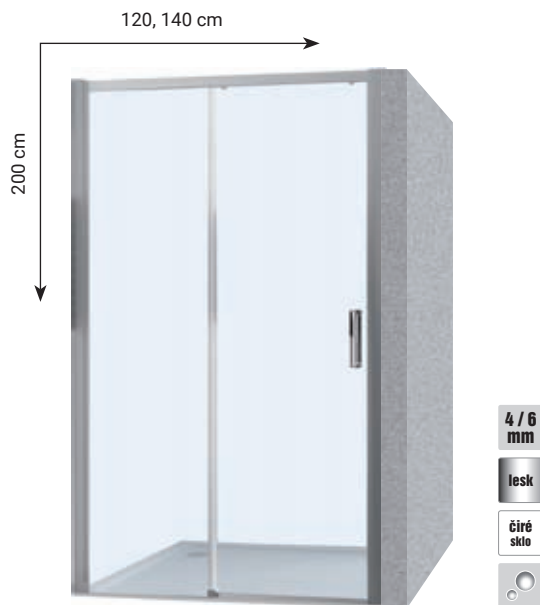

Sprchové kouty a dveře této série mají odlehčený minimalistický rám u vstupu a po obvodu. Posuvné dveře jsou uchyceny shora. U této série oceníte také výšku 200 cm.

SPRCHOVÉ DVEŘE - POSUVNÉ ④

pevný segment vlevo / vpravo, čiré sklo, profil chrom, vhodné do niky

kód	rozměr (cm)	vstup (cm)	stavitelnost (cm)	cena
TRENDED120LCRT	120	48	118,5 - 122	8.990 Kč
TRENDED120PCRT	120	48	118,5 - 122	8.990 Kč
TRENDED140LCRT	140	58	138,5 - 142	8.990 Kč
TRENDED140PCRT	140	58	138,5 - 142	8.990 Kč