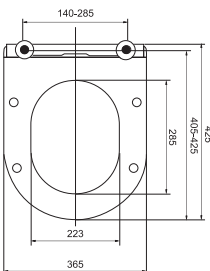

SIMPLELYRA ⑥ **EBS**
WC sedátko
Softclose, duroplast
990,- Kč

Vhodné pro WC: Olymp (Z), Olymp (C), Lyra Plus (Z), Lyra Plus (C), Neo (Z).