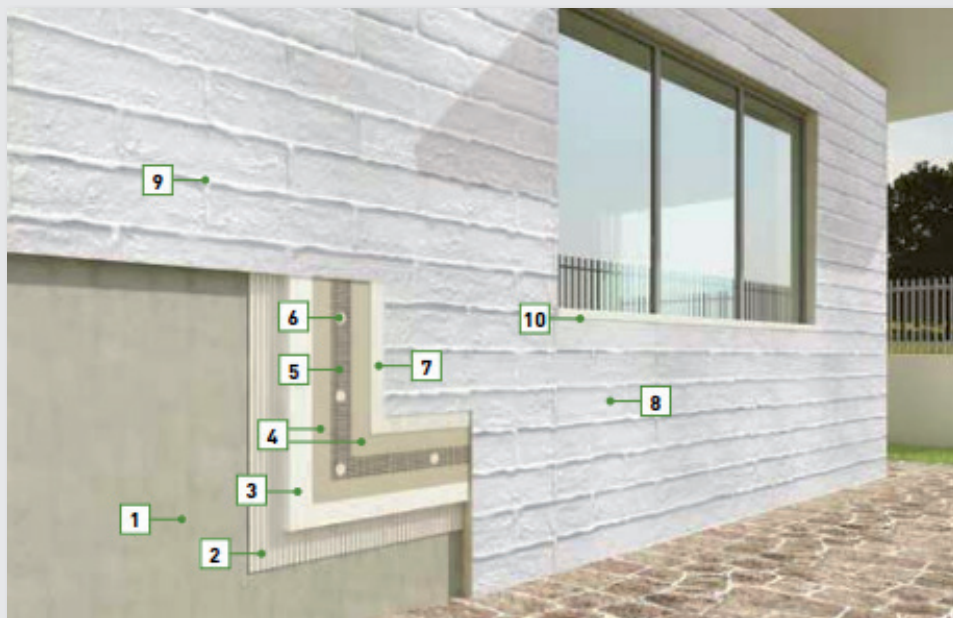

Cihly Brick Generation jako součást fasádního systému

1. 1 beton (zdivo)
2. 2 lepidlo
3. 3 izolační panel
4. 4 konstrukční omítka
5. 5 perlinka
6. 6 kotvy
7. 7 lepidlo
8. 8 cihly Brick Generation
9. 9 spárovačka
10. 10 tmel