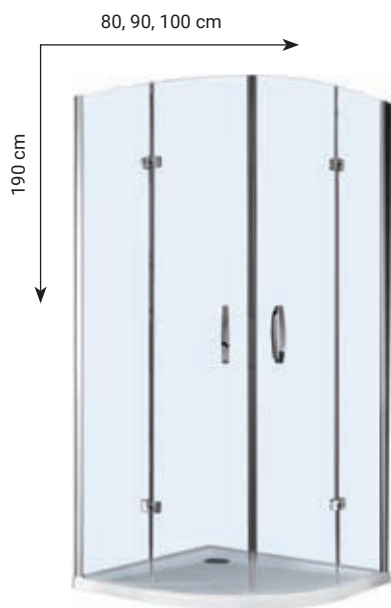

STRIKE

HUPPE
SHOWER AND SOUL