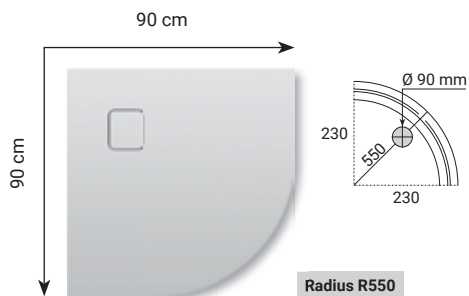

kód	rozměr (cm)	cena
RBAS10080	100 x 80	4.590 Kč ③
RBAS12080	120 x 80	4.990 Kč ③
RBAS14080	140 x 80	5.790 Kč ③
RBAS16080	160 x 80	7.790 Kč ③

kód	rozměr (cm)	cena
RBAS10090	100 x 90	4.890 Kč ③
RBAS12090	120 x 90	5.490 Kč ③
RBAS14090	140 x 90	6.290 Kč ③
RBAS16090	160 x 90	8.290 Kč ③