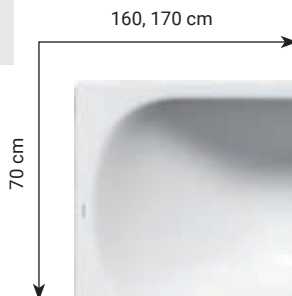

SANIFORM PLUS

KALDEWEI

VANA SANIFORM PLUS plech 3,5 mm ③

kód	rozměr (cm)	objem (l)	cena bez nožiček
KW3621	160 x 70	163	4.490,- Kč
KW3631	170 x 70	181	4.490,- Kč

K vaně Saniform plus doporučujeme přikoupit antivibrační sadu KWSADAVANY za cenu 1.190,- Kč.

NOHY K VANĚ ③

KWNOHY5030	1.260 Kč