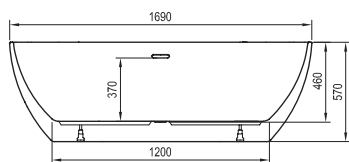

FREEDOM O

RAVAK

VANA FREEDOM O litý akrylát ④