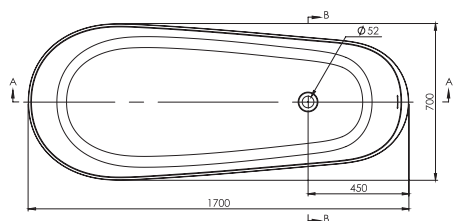

NOJE

EBS
bath