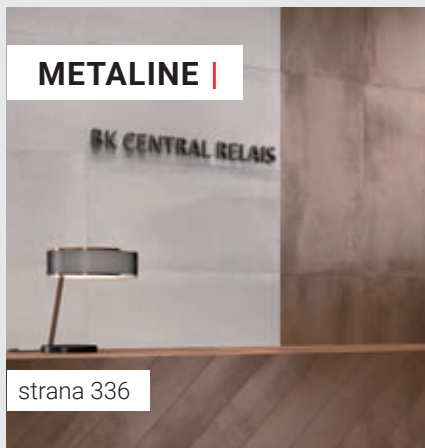

strana 336

strana 336