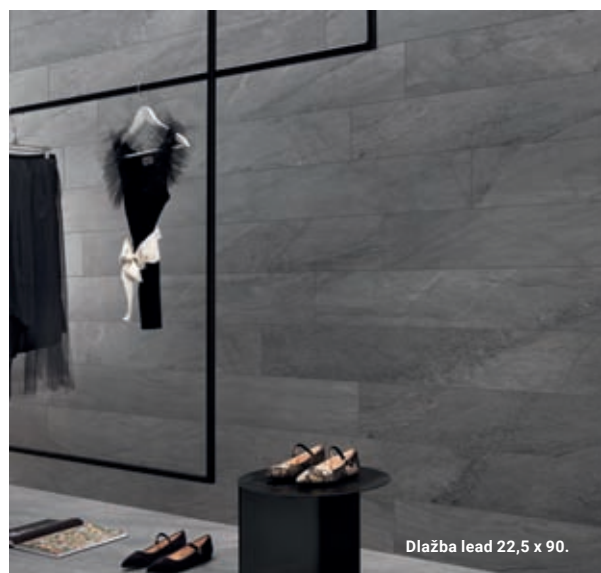

Dlažba lead 22,5 x 90.