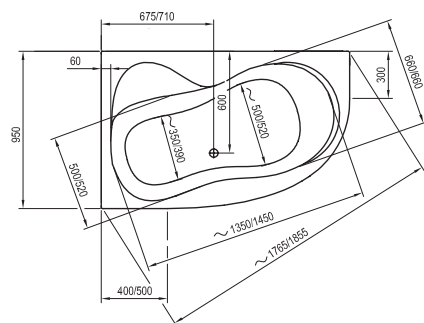

ROSA 95

RAVAK

VANA ROSA 95 lity akrylát ④

L	P	kód	rozměr (cm)	objem (l)	cena bez nožiček
		ROSA95150L	150 x 95	175	6.712 Kč
		ROSA95150P	150 x 95	175	6.712 Kč
		ROSA95160L	160 x 95	200	7.272 Kč
		ROSA95160P	160 x 95	200	7.272 Kč

NOHY K VANĚ ROSA ④

PODPORAROSA	712 Kč

K vanám Rosa lze dokoupit boční panel.
Lze doplnit vanovými zástěnami: CVSK1, VSK2.

VANA ASYMMETRIC lity akrylát ④

L	P	kód	rozměr (cm)	objem (l)	cena bez nožiček
		ASYM150L	150 x 100	150	5.832 Kč
		ASYM150P	150 x 100	150	5.832 Kč
		ASYM160L	160 x 105	215	6.232 Kč
		ASYM160P	160 x 105	215	6.232 Kč
		ASYM170L	170 x 110	240	7.912 Kč
		ASYM170P	170 x 110	240	7.912 Kč

NOHY K VANĚ ASYMMETRIC ④

PODPORAASYM	712 Kč

K vanám Asymmetric lze dokoupit čelní panel.
Nelze doplnit vanovou zástěnou.

ASYMMETRIC

RAVAK