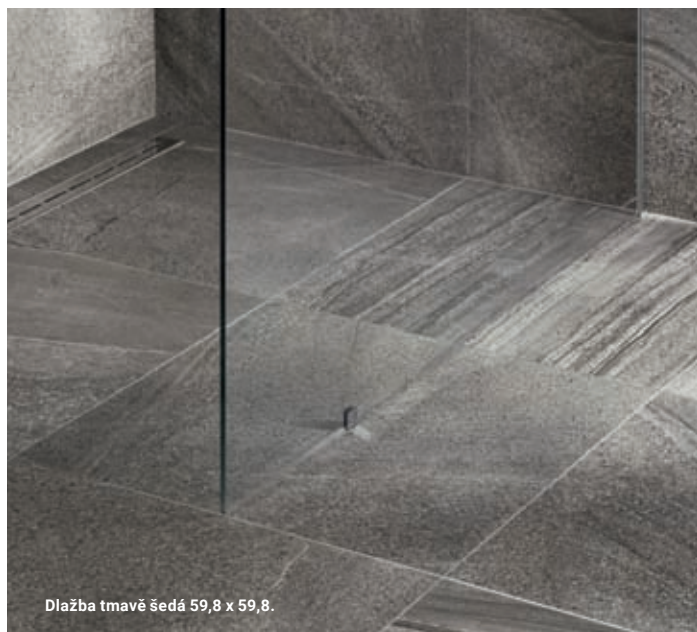

RANDOM

dlažba |

593 Kč

Dlažba hnědá 59,8 x 59,8; 19,8 x 19,8.

Dlažba světle šedá 59,8 x 59,8.

Dlažba tmavě šedá 59,8 x 59,8.

RANDOM60SGR
59,8 x 59,8
dlažba světle šedá matná
593,- Kč/m²

RANDOM60TGR
59,8 x 59,8
dlažba tmavě šedá matná
593,- Kč/m²