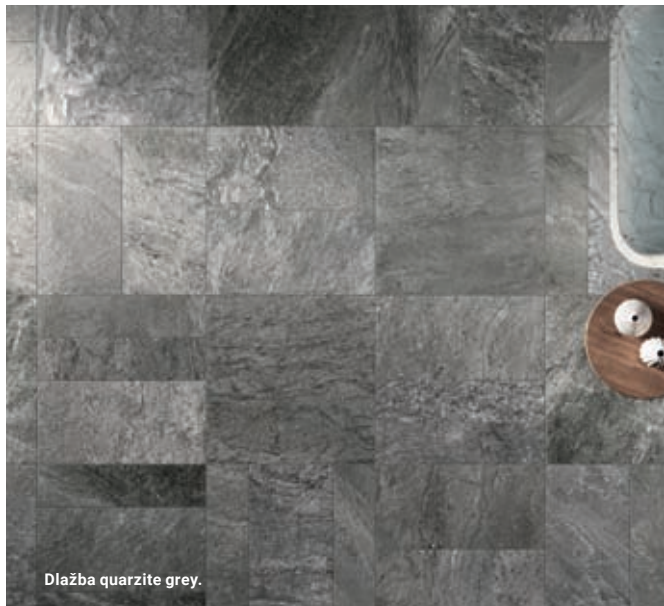

③

STONE MIX

obklad / dlažba |

899 Kč

ITALGRANITI

Obklad / dlažba travertino cream 22,5 x 90; 45 x 90.

Obklad / dlažba quarzite grey 22,5 x 90; dlažba striato white 60 x 120.

Dlažba quarzite grey.