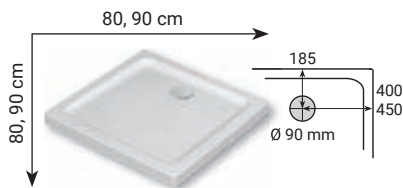

kód	rozměr (cm)	cena
CON80Q	80 x 80	2.490 Kč ⑤
CON90Q	90 x 90	3.390 Kč ⑤