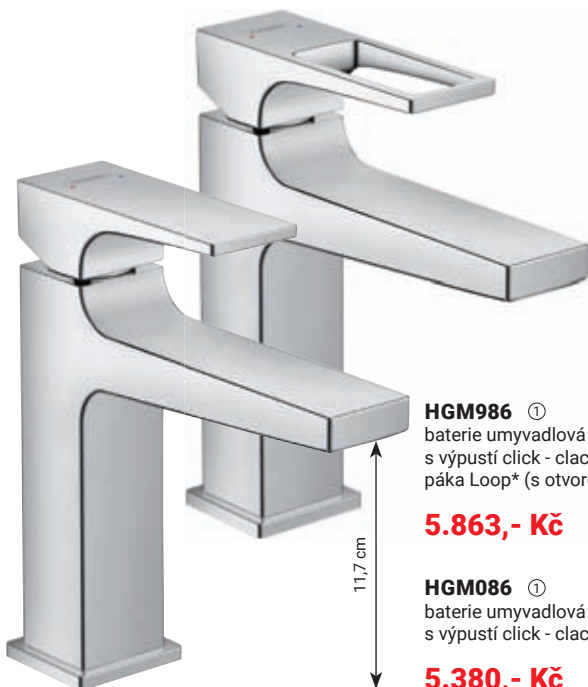

22.512,- Kč

HGBOX ①
podomítkové těleso

1.990,- Kč

METROPOL

hansgrohe

HGM986 ①
baterie umyvadlová
s výpustí click - clack
páka Loop* (s otvorem)

5.863,- Kč

HGM086 ①
baterie umyvadlová
s výpustí click - clack