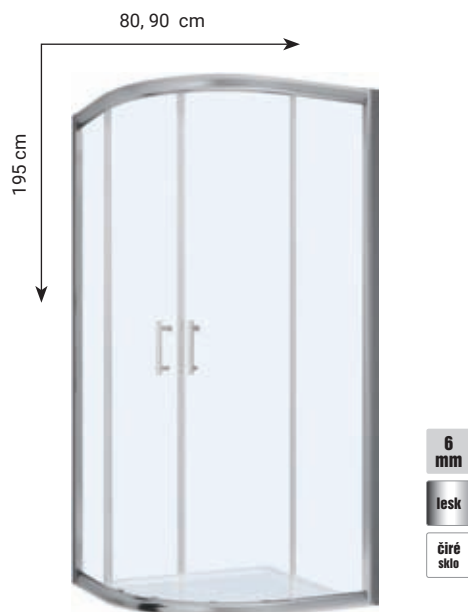

SPRCHOVÝ KOUT ČTVRTKRUH - POSUVNÝ ⑥

profil chrom, výplň sklo čiré, 6 mm, poloměr R550

kód	rozměr (cm)	vstup (cm)	stavitelnost (cm)	cena
VERAR80CRT	80 x 80	48	77 - 80,5	8.990 Kč
VERAR90CRT	90 x 90	52	87 - 90,5	8.990 Kč