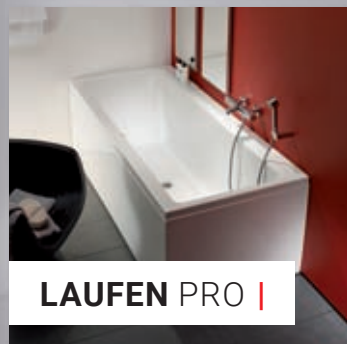

LAUFEN PRO |