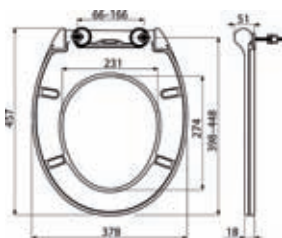

WSA64SLIM ⑥ **Alca PLAST***
WC sedátko
Softclose, duroplast
1.185,- Kč

Vhodné pro WC: Neos (Z), Eurovit (C), Sevamix (C)*