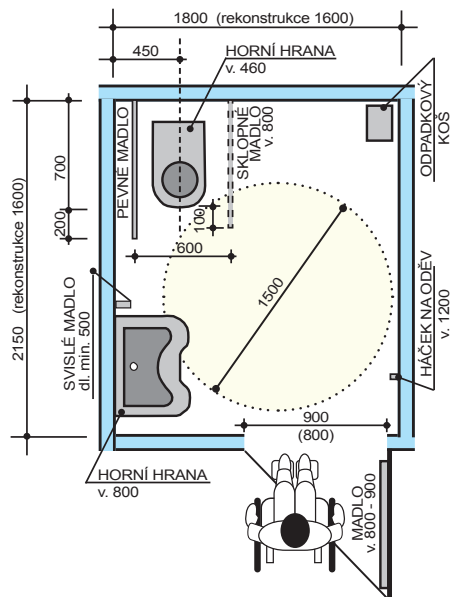

■ Mezi čelem záchodové mísy a zadní stěnou kabiny musí být min. 700 mm. Záchod musí umožnit boční, čelní nebo diagonální nástup.

■ Vodorovná madla - po obou stranách WC mísy musí být madla ve vzdálenosti 600 mm a ve výši 800 mm nad podlahou. U záchodové mísy s přístupem z jedné strany musí být madlo sklopné, u záchodu s využitím asistence či přístupem z obou stran musí být obě madla sklopná. Pevné madlo musí přesahovat mísu o 200 mm, sklopné min. o 100 mm.

■ Splachování musí být umístěno v dosahu člověka sedícího na WC míse. Ovládání splachovacího zařízení musí nejvýše 1200 mm nad podlahou. Splachovací zařízení umístěné na stěně musí být v dosahu osoby sedící na záchodové míse.

■ Umyvadlo musí umožnit podjezd osoby na vozíku, horní hrana ve výšce 800 mm (u rekonstrukce staveb nutno použít malé umyvátko).

■ Svislé madlo vedle umyvadla min. délky 500 mm.

■ Zrcadlo umožňující používání osobou na vozíku i stojící osobou. Ovládací páka sklopného zrcadla nesmí vystupovat do prostoru. Pevné zrcadlo musí mít spodní hranu maximálně 900 mm nad podlahou a horní hranu minimálně 1800 mm.

■ Nouzové volání - v dosahu ze sedátka a to ve výšce 600 až 1200 mm a také v dosahu z podlahy a to nejvýše 150 mm nad podlahou musí být ovladač signálního systému nouzového volání.

■ V kabině musí být osazen háček na oděvy a umístěn odpadkový koš.