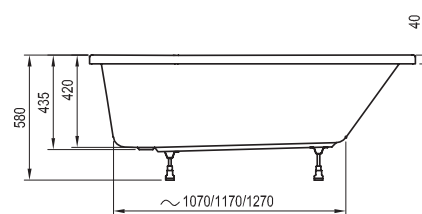

BE HAPPY II

RAVAK