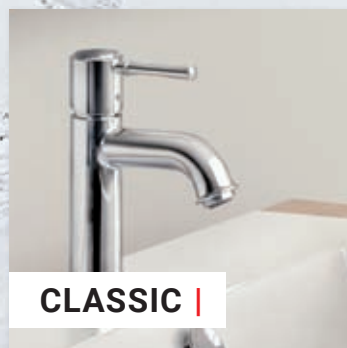

CLASSIC |

Společnost Hansgrohe je jedním z největších světových výrobců vybavení do koupelen i kuchyní. Historie firmy sahá až do roku 1901, kdy ji založil soukeník Hans Grohe. Tento průkopník se zasloužil o celou řadu inovací ve svém oboru. Byl před ostatními dílnami vždy o krok napřed. Postaral se třeba o první dostupnou ruční sprchu vůbec a v roce 1953 představil nástěnnou tyč.

Společnost si dodnes zakládá nejen na nových nápadech, ale i na tradicích a především na kvalitě svých výrobků. Hansgrohe je známá svým smyslem pro detail. Mezi hlavní přednosti produktů patří dlouhá životnost, mimořádný design a komfort. O nadčasový vzhled a ekologicky šetrné řešení baterií se starají přední světoví designéři a návrháři. Firma s téměř 5 tisíci zaměstnanci a miliardovým obratem má dílny v Německu, Francii, ale i USA a Číně. Svě výrobky prodává také pod značkou Axor a vyváží je do více než 140 zemí světa.