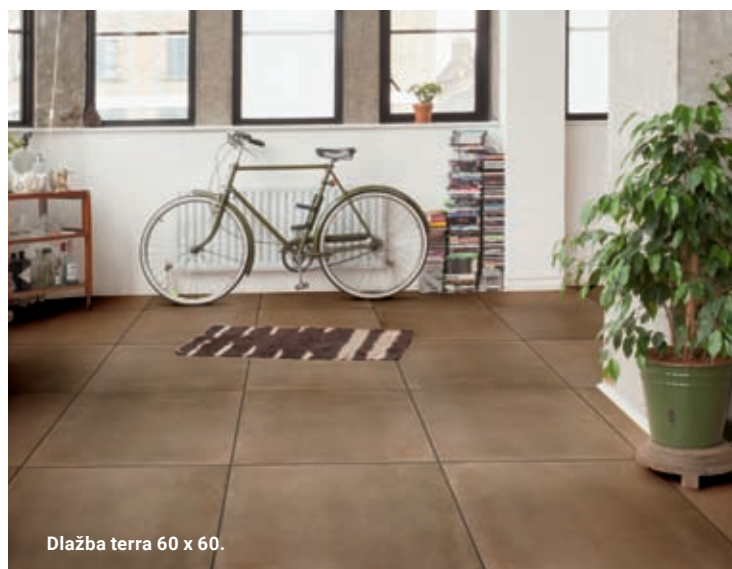

RUSTIK2495SN
24 x 95

obklad / dlažba natural matná
599,- Kč/m²

⑤

Dlažba terra 60 x 60.