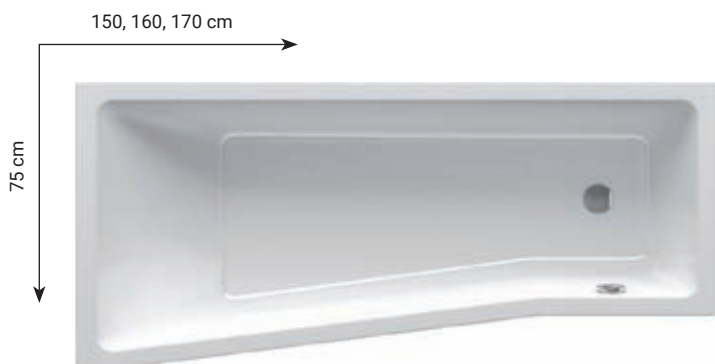

NOHY K VANĚ LOVESTORY ④

PODPORALOVESTORY	792 Kč