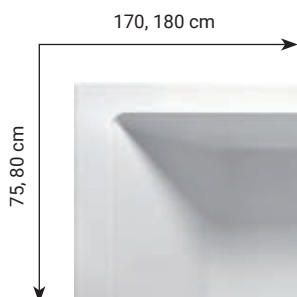

VANA PUREA litý akrylát ⑤

kód	rozměr (cm)	objem (l)	cena bez nožiček
PUREA170	170 x 75	250	7.990 Kč
PUREA180	180 x 80	295	8.990 Kč

NOHY K VANĚ ⑤

SET01	490 Kč