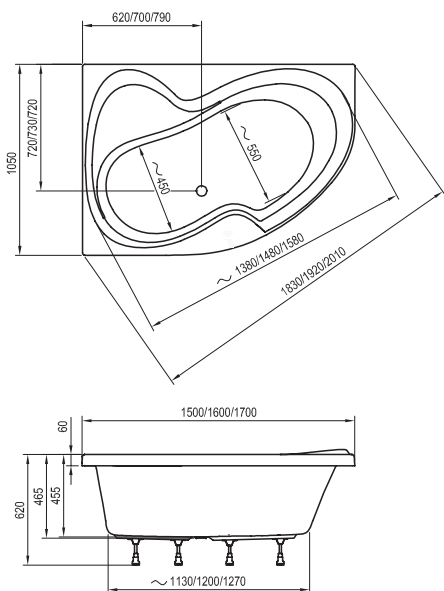

ROSA II

RAVAK