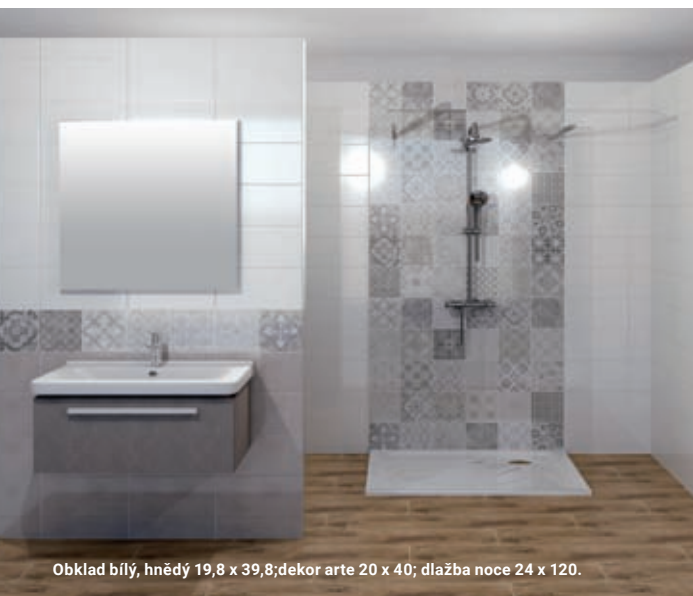

Obklad bílý, hnědý 19,8 x 39,8; dekor arte 20 x 40; dlažba noce 24 x 120.