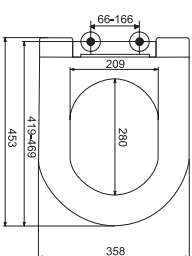

SIMPLE20Q ⑥ **EBS**
WC sedátko
Softclose, duroplast
990,- Kč

Vhodné pro WC: Lyra plus (Z)*, Nexo (Z)*, Tigo (Z)*, Tigo (C), Mio (C)*, Mio (Z), Pro PA20950, Victoria (C), Pro PA20956, Tigo (C), Laufen Pro (Z), Laufen Pro (C), Cubito (Z), Olymp (Z), Olymp (C), Neo (Z).