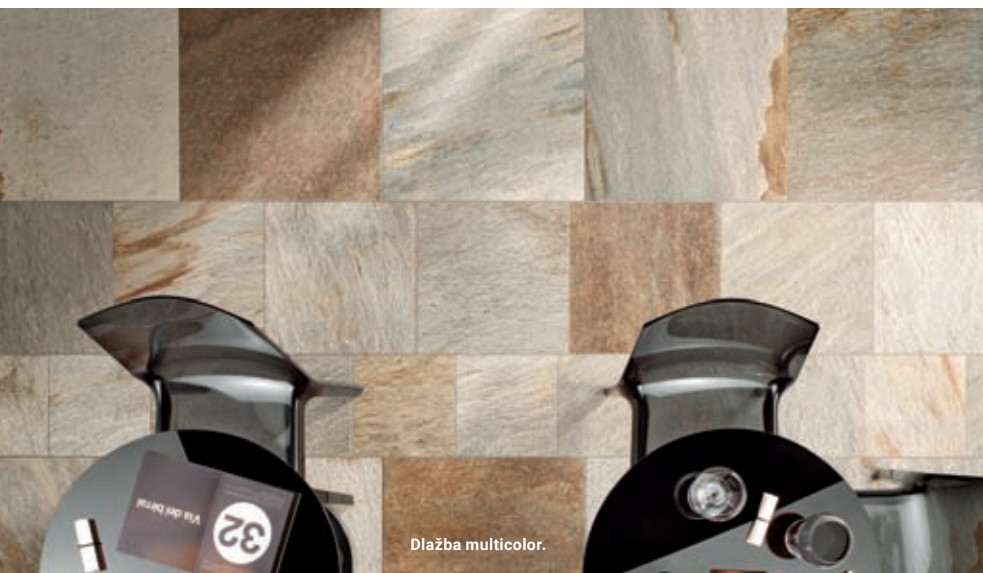

Obklad / dlažba quarzite dorada 30 x 60.

Dlažba multicolor.