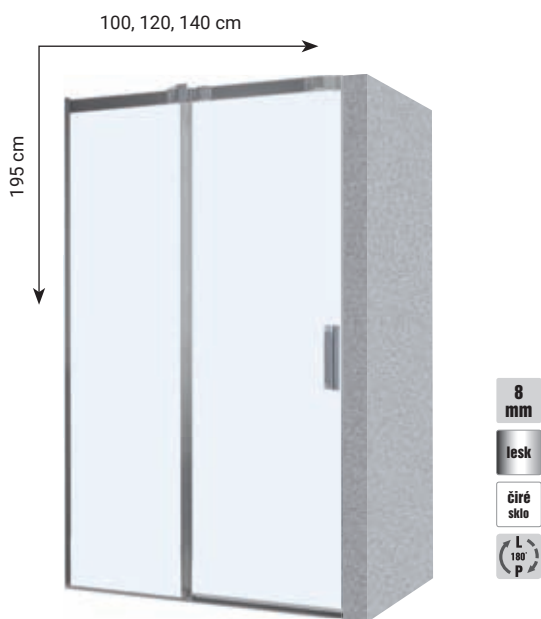

SPRCHOVÉ DVEŘE - ŠOUPACÍ, DVOUDÍLNÉ ⑥

profil chrom, výplň sklo čiré, 8 mm, vhodné do niky i pro boční stěnu

kód	rozměr (cm)	vstup (cm)	stavitelnost (cm)	cena
NOTOSD100CRT	100	40	98 - 100	7.990 Kč
NOTOSD120CRT	120	50	118 - 120	8.490 Kč
NOTOSD140CRT	140	60	138 - 140	8.990 Kč

BOČNÍ STĚNA PRO SPRCHOVÉ DVEŘE NOTOS ⑥

profil chrom, výplň sklo čiré, 8 mm

kód	rozměr (cm)	orientace	stavitelnost (cm)	cena
NOTOSPS80LCRT	80	levá	76,5 - 78	6.340 Kč
NOTOSPS80PCRT	80	pravá	76,5 - 78	6.340 Kč
NOTOSPS90LCRT	90	levá	86,5 - 88	6.640 Kč
NOTOSPS90PCRT	90	pravá	86,5 - 88	6.640 Kč