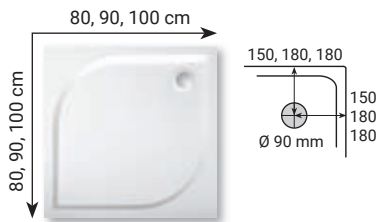

kód	rozměr (cm)	cena
ARIA80Q	80 x 80	4.390 Kč ⑥
ARIA90Q	90 x 90	4.590 Kč ⑥
ARIA100Q	100 x 100	7.090 Kč ⑥

* nohy k vaničkám

NOHYE5 (balení 5 ks)	390 Kč ⑥
NOHYE8 (balení 8 ks) *	650 Kč ⑥

Při standardní pokládkе litých vaniček přímo na podlahu nejsou nožičky nutné.