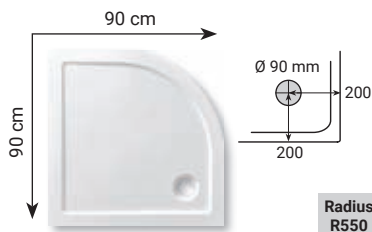

PLASTOVÉ VANIČKY

Nízká výška 4 cm, bez nožiček, včetně sifonu Ø 90 mm.

EBS
basic

Radius R550

SMC plast

kód	rozměr (cm)	cena
FLAT90R55	90 x 90	2.690 Kč ③