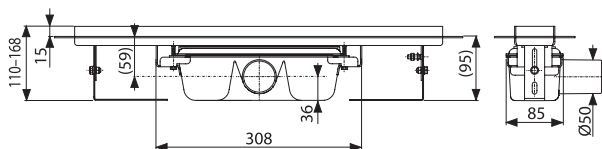

APZ1 podlahový žlab s okrajem pro perforovaný rošt, průtok 1 l/s ⑥

AZLAB1-65	AZLAB1-75	AZLAB1-85	AZLAB1-95	AZLAB1-105	AZLAB1-115
5.028 Kč	5.367 Kč	5.626 Kč	5.963 Kč	6.300 Kč	6.709 Kč

APZ6 podlahový žlab s okrajem pro plný rošt, průtok 1 l/s ⑥

AZLAB6-65	AZLAB6-75	AZLAB6-85	AZLAB6-95	AZLAB6-105	AZLAB6-115
6.285 Kč	6.709 Kč	7.032 Kč	7.454 Kč	7.876 Kč	8.386 Kč

LINE - perforovaný rošt pro žlaby APZ1 ⑥

L650L(M)*	L750L(M)*	L850L(M)*	L950L(M)*	L1050L(M)*	L1150L(M)*
1.273 Kč	1.343 Kč	1.410 Kč	1.478 Kč	1.546 Kč	1.612 Kč

PURE - perforovaný rošt pro žlaby APZ1 ⑥

P650L(M)*	P750L(M)*	P850L(M)*	P950L(M)*	P1050L(M)*	P1150L(M)*
1.273 Kč	1.343 Kč	1.410 Kč	1.478 Kč	1.546 Kč	1.612 Kč

CUBE - perforovaný rošt pro žlaby APZ1 ⑥

C650L(M)*	C750L(M)*	C850L(M)*	C950L(M)*	C1050L(M)*	C1150L(M)*
1.273 Kč	1.343 Kč	1.410 Kč	1.478 Kč	1.546 Kč	1.612 Kč

BUBBLE - perforovaný rošt pro žlaby APZ1 ⑥

B650L(M)*	B750L(M)*	B850L(M)*	B950L(M)*	B1050L(M)*	B1150L(M)*
1.273 Kč	1.343 Kč	1.410 Kč	1.478 Kč	1.546 Kč	1.612 Kč

FLOOR - rošt pro vložení dlažby pro žlaby APZ6 ⑥

F650	F750	F850	F950	F1050	F1150
1.863 Kč	1.964 Kč	2.062 Kč	2.163 Kč	2.260 Kč	2.359 Kč

DESIGN - plný rošt pro žlaby APZ6 ⑥

D650L(M)N	D750L(M)N	D850L(M)N	D950L(M)N	D1050L(M)N	D1150L(M)N
1.208 Kč	1.276 Kč	1.343 Kč	1.410 Kč	1.477 Kč	1.544 Kč

SKLO - plný rošt z bílého skla pro žlaby APZ6 ⑥

GL650	GL750	GL850	GL950	GL1050	GL1150
3.048 Kč	3.114 Kč	3.179 Kč	3.245 Kč	3.309 Kč	3.374 Kč

* L - nerez lesk, M - nerez mat

PŘÍSLUŠENSTVÍ

Alca PLAST®
sada zápachových uzávěr ⑥
pro omezení zápachu
při vyschnutí vody v sifonu

UZAVERKA 271 Kč