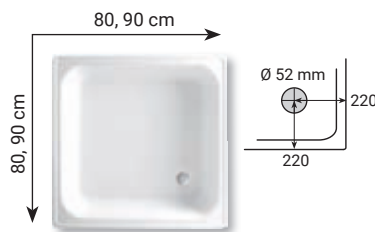

SMC plast

kód	rozměr (cm)	cena
FLAT90R55	90 x 90	2.690 Kč ③

SMC plast

kód	rozměr (cm)	cena
FLAT90Q	90 x 90	2.990 Kč ③

PLECHOVÉ VANIČKY

Výška 14,5 cm, smalt. ocel 2,5 mm, bez sifonu Ø 50 mm.

JIKΔ

kód	rozměr (cm)	cena
A8080	80 x 80	959 Kč ③
A9090	90 x 90	1.390 Kč ③