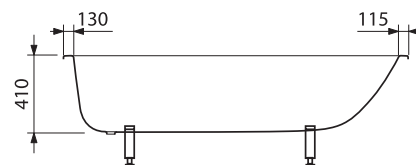

VANA PRAGA, bez madel, plech ③

kód	rozměr (cm)	objem (l)	cena bez nožiček
VJPR170	170 x 80	200	3.999 Kč
VJPR180	180 x 80	210	4.099 Kč

MADLA K VANĚ ①

JMADLA	1.533 Kč

NOHY K VANĚ ③

NOHYPRAGA	379 Kč

VANA MODERNA plech 3,5 mm ⑥

kód	rozměr (cm)	objem (l)	cena bez nožiček
VLMP170	170 x 75	155	11.690 Kč
VLMP180	180 x 80	194	13.990 Kč

NOHY K VANĚ ③

9617.0	942 Kč

PRAGA

JIKA

MODERNA

LAUFEN

Bathroom Culture since 1898 www.laufen.com