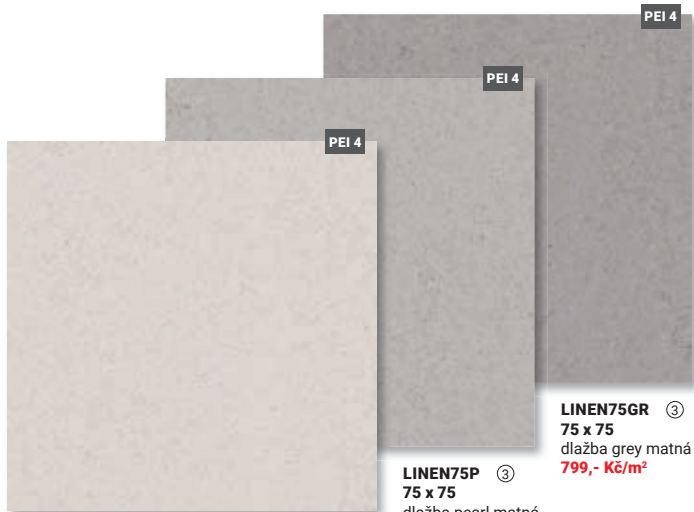

LINEN75WH 75 x 75
dlažba white matná
799,- Kč/m²

③

LINEN75P 75 x 75
dlažba pearl matná
799,- Kč/m²

③

LINEN75GR 75 x 75
dlažba grey matná
799,- Kč/m²

③