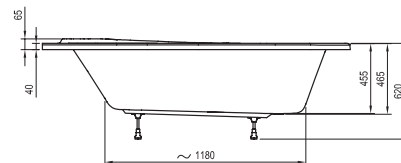

LOVESTORY

RAVAK