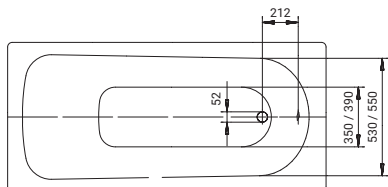

SANIFORM PLUS

KALDEWEI

VANA SANIFORM PLUS plech 3,5 mm ③

kód	rozměr (cm)	objem (l)	cena bez nožiček
KW3621	160 x 70	163	4.490,- Kč
KW3631	170 x 70	181	4.490,- Kč

K vaně Saniform plus doporučujeme přikoupit antivibrační sadu KWSADAVANY za cenu 1.190,- Kč.

NOHY K VANĚ ③

KWNOHY5030	1.260 Kč