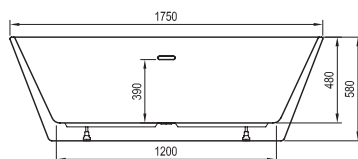

FREEDOM R

RAVAK

VANA FREEDOM R litý akrylát ④