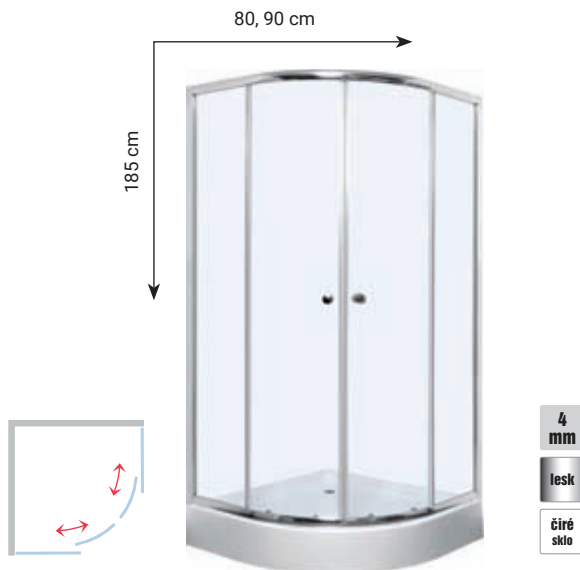

LINEA / BASE

EBS®
basic

SPRCHOVÝ KOUT ČTVRTKRUH - POSUVNÝ ②
profil chrom, výplň sklo transparent, 4 mm, poloměr R550

kód	rozměr (cm)	vstup (cm)	stavitelnost (cm)	cena
LINEAR80CRT	80 x 80	40	77-79 x 77-79	3.490 Kč
LINEAR90CRT	90 x 90	54	87-89 x 87-89	3.490 Kč