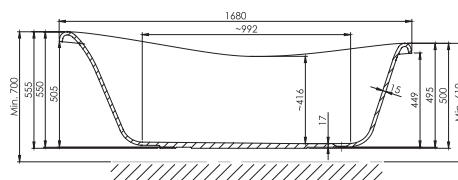

PŘÍSLUŠENSTVÍ K VANĚ BLOMMA ③

FEETCR nohy 4 ks, chrom	6.990 Kč
OVERFLOWCR retro sifon, chrom	4.490 Kč