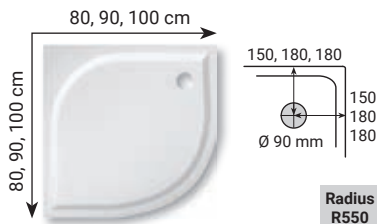

VANIČKY LITÝ MRAMOR

Nízká výška 3 cm, bez nožiček, bez sifonu Ø 90 mm.

Radius R550

kód	rozměr (cm)	cena
ARIA80R55	80 x 80	3.890 Kč ⑥
ARIA90R55	90 x 90	4.090 Kč ⑥
ARIA90R50	90 x 90	4.590 Kč ⑥
ARIA100R55	100 x 100	7.090 Kč ⑥

R500

panely k vaničkám čtvrtkruhové, výška 9,5 cm		
ARIAP80R		1.990 Kč ⑥
ARIAP90R		1.990 Kč ⑥