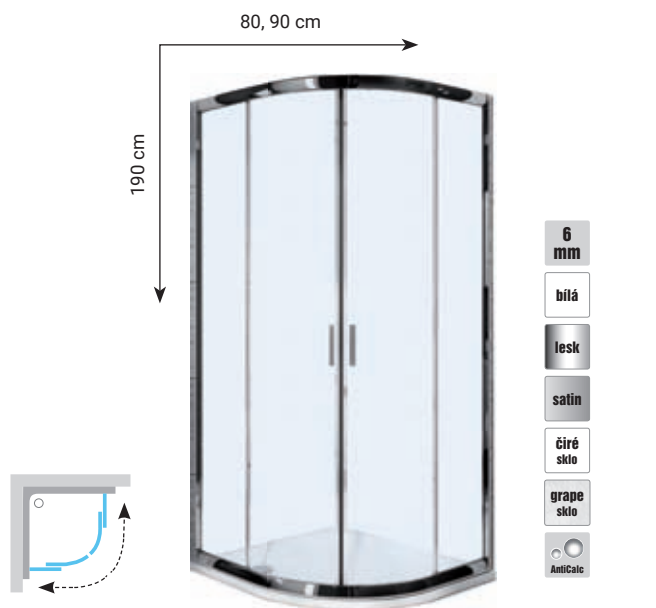

BLCP4 ④ SPRCHOVÝ KOUT ČTVRTKRUH POSUVNÝ ČTYŘDÍLNÝ

profil lesk, satín, bílá / bezpečnostní sklo 6 mm - transparent, grape

kód	vstup (cm)	rozměry a stavitelnost (cm)	dekor transparent			dekor grape		
			barva rámu			barva rámu		
			lesk	bílá	satín	lesk	bílá	satín
BLCP4-80	49	78 - 80 x 78 - 80	8.872 Kč	9.272 Kč	8.952 Kč	9.752 Kč		
BLCP4-90	56,5	80 - 90 x 80 - 90	9.272 Kč	9.672 Kč	9.752 Kč	10.552 Kč