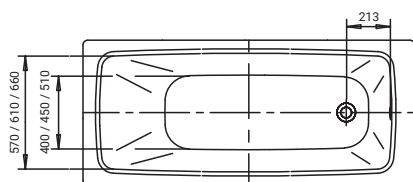

CAYONO

KALDEWEI

VANA CAYONO plech 3,5 mm ③

kód	rozměr (cm)	objem (l)	cena bez nožiček
KW748	160 x 70	177	7.490,- Kč
KW750	170 x 75	206	7.490,- Kč
KW751	180 x 80	241	8.290,- Kč

K vaně Cayono doporučujeme přikoupit antivibrační sadu KWSADAVANY za cenu 1.190,- Kč.

NOHY K VANĚ ③

KWNOHY5030	1.260 Kč