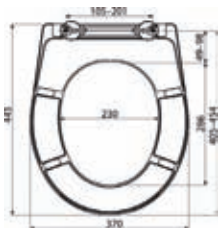

WC SEDÁTKA SOFTCLOSE

WSA604 ⑥ **Alca PLAST***
WC sedátko
Softclose, duroplast
698,- Kč

Vhodné pro WC: Neos (Z), Eurovit (C)*, Eurovit (Z), Sevamix (Z)*, Lyra plus (C), Lyra plus (Z)*, Deep (Z)*, Tigo (Z)*, Nilo 2031.9