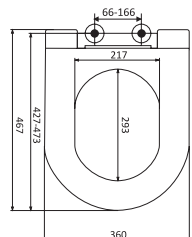

SIMPLE40Q ⑥ **EBS**
WC sedátko
Softclose, duroplast
990,- Kč