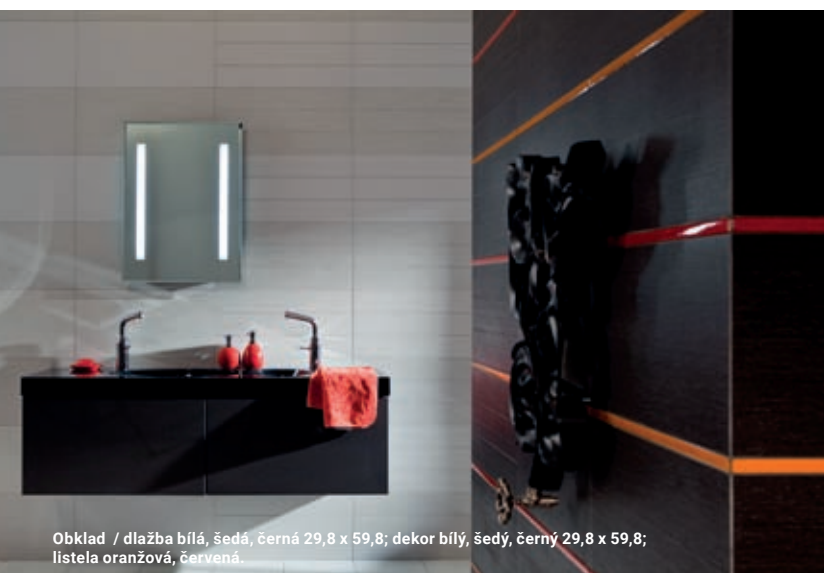

Maloobchodní ceny jsou uvedeny vč. DPH.

FASHION

RAKO

obklad / dlažba |

499 Kč

Obklad / dlažba bílá, šedá, černá 29,8 x 59,8; dekor šedý, černý 29,8 x 59,8; listela oranžová, červená 2 x 59,8.

Obklad / dlažba bílá, šedá, černá 29,8 x 59,8; dekor bílý, šedý, černý 29,8 x 59,8; listela oranžová, červená.