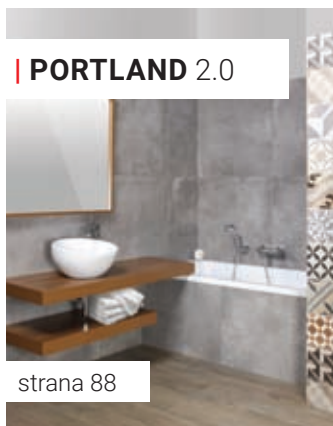

KOUPELNY |

abecední rejstřík koupelnových sérií

Air	180	Prato	72
Alba	150	Random	156
Amaro	73	Remix	194
Antique Marble	42	Ricordi	74
Arte	36	Rush	186
Aura	62	Saga	103
Barcelona	118	Samba	135
Barnwood	134	Sandra	197
Base	154	Sands Experience	130
Beton	44	Sandy	174
Boa	184	Senso	193
Bondi	66	Shine	114
Brave	30	Spin	120
Campo	116	Stone D	108
Cante	64	Stone Mix	38
Como	112	Stones & More	142
Concept	182	Sun	90
Country	206	Tendence	78
Defile	138	Terra	58
Elis	52	Terra+	124
Elite	60	Textile	166
Esedra	208	Timeless	70
Esprit	40	Tonalite Alchimia	202
Euforia	207	Tonalite Opal / Viena	200
Extras	204	Tonalite Royal	198
Fashion	148	Travertino	188
Fox	92	Tulip	192
Fresh	48	Unistone	162
Garda	158	Uno	80
Ground	176	Up	170
Charme	178	Up Stone	76
Indo	68	Valmont	94
Inwood	46	Vanity	152
Joy	100	Venice	122
Joy 20 X 20	169	Vintage	54
Kendo	190	Volcano	56
Khadi	137	Wenge	141
Kira	32	White System	209
Lazio	136		
Le Veneziane	160		
Linen	98		
Linen+	110		
Lison	28		
Lope	102		
Magnolia	82		
Majolika	144		
Majolika	146		
Manufactura	172		
Marble Experience	126		
Margareta	191		
Marmo	34		
Materia D	84		
Material Stones	50		
Matte	140		
Metaline	106		
Mito	26		
Moon	104		
Next	164		
Nora	196		
Nordic Stone	132		
Original	128		
Oxide	86		
Patina	168		
Portland 2.0	88		
Porto	205		
Power	96