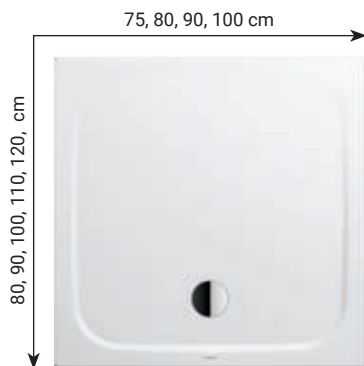

KALDEWEI

kód	rozměr (cm)	cena
CP80Q	80 x 80	5.622 Kč ①
CP90Q	90 x 90	5.914 Kč ①
CP100Q	100 x 100	6.246 Kč ①
CP10075	100 x 75	6.246 Kč ①
CP10080	100 x 80	6.246 Kč ①
CP10090	100 x 90	6.246 Kč ①
CP11075	110 x 75	6.816 Kč ①
CP12075	120 x 75	7.386 Kč ①
CP12080	120 x 80	7.386 Kč ①
CP12090	120 x 90	7.386 Kč ①