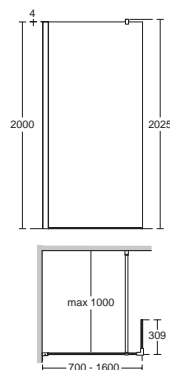

**ČELNÍ STĚNA
ROHOVÉ PROVEDENÍ SE ZAKONČOVACÍM PANELEM**