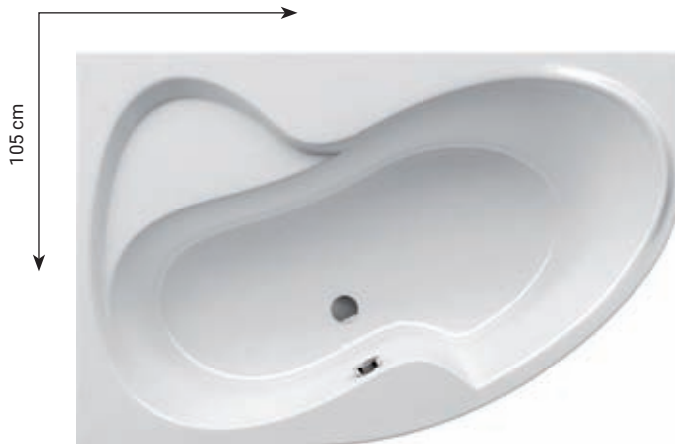

150, 160, 170 cm