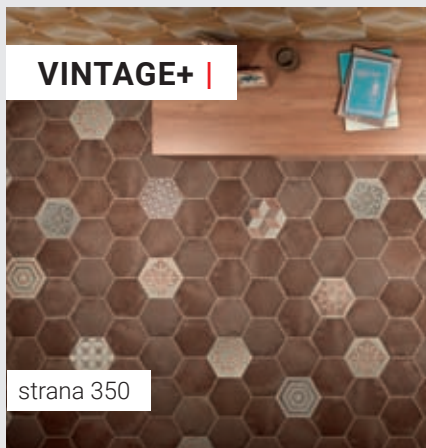

VINTAGE+ |

strana 350