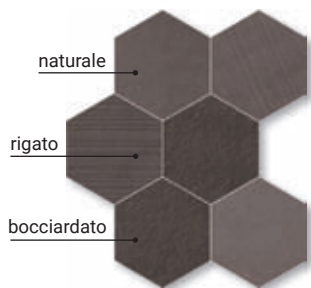

IMSA05ESM ⑤
19,5 x 22,5
hexagon mud
2.190,- Kč/m²