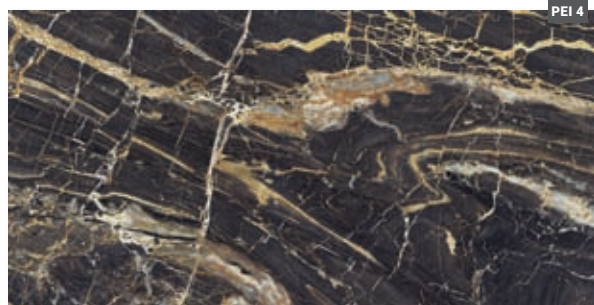

MUS60120BG
60 x 120
dlažba black golden
999,- Kč/m²

PEI 4

⑤

V2