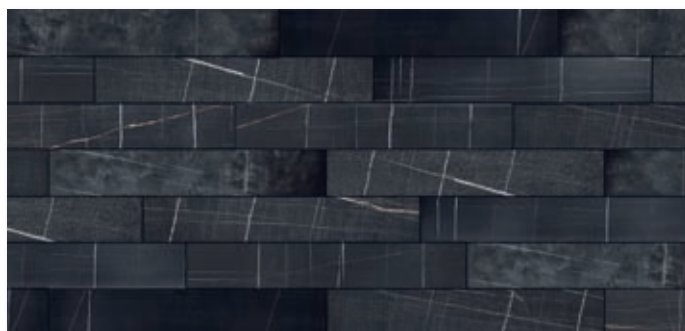

IMMB04EAM 20 x 120
dlažba sahara noir listello - mix povrchů
1.990,- Kč/m²

⑤