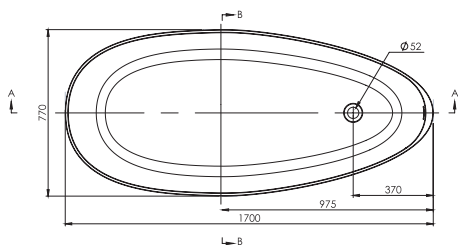

GLADJE

EBS
bath