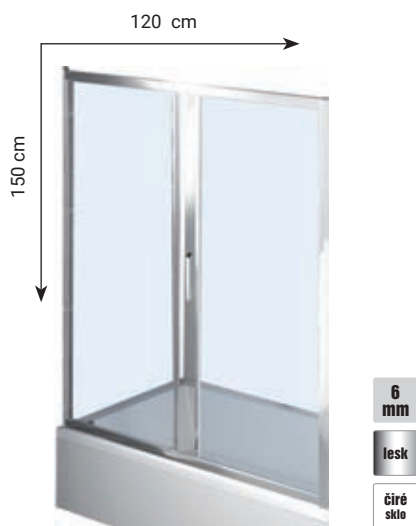

POSUVNÉ DVEŘE - DVOUDÍLNÉ ③

čiré sklo, profil chrom, sklo 6 mm, možné umístit do niky

kód	rozměr (cm)	vstup (cm)	stavitelnost (cm)	cena
SDEEPPD120	120	49	119,5 - 120,5	6.490 Kč