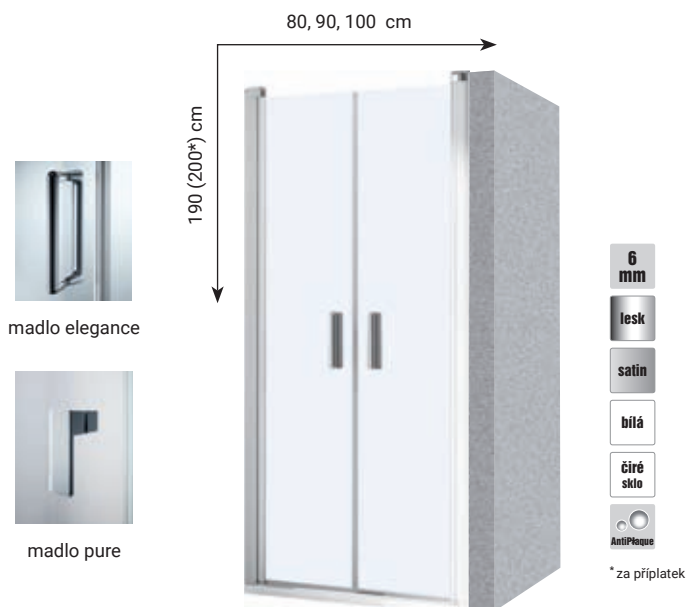

DESIGN

HÜPPE⁷
SHOWER AND SOUL

LÍTACÍ DVEŘE DO NIKY ④

profil bílá, satin, lesk / bezpečnostní sklo transparent, 6 mm

kód	vstup (cm)	rozměry (cm)	madlo elegance			madlo pure		
			barva rámu			barva rámu		
			bílá	satin	lesk	bílá	satin	lesk
HDD80	64	78 - 80,5	16.390 Kč	18.490 Kč	16.390 Kč	18.490 Kč	18.490 Kč	
HDD90	74	88 - 90,5	16.390 Kč	18.490 Kč	16.390 Kč	18.490 Kč	18.490 Kč	
HDD100	84	98 - 100,5	17.190 Kč	19.290 Kč	17.190 Kč	19.290 Kč	19.290 Kč	

* Povrchová úprava AntiPlaque - za příplatek **1.690 Kč** ④

* Varianta výška dveří 200 cm - za příplatek **1.690 Kč** ④

Sklo Huppe **AntiPlaque** se snadným ošetřováním usnadňuje čištění a voda po něm rychleji stéká. Díky tomu dochází k menšímu usazování nečistot a vodního kamene. V případě AntiPlaque se nejedná o povrchovou vrstvu na skle, ale o trvalou úpravu skla.