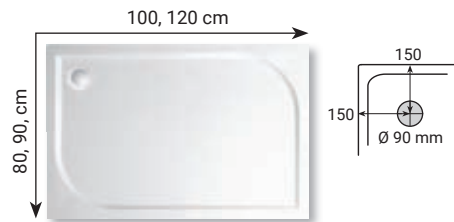

kód	rozměr (cm)	cena
ARIA10080	100 x 80	5.090 Kč ⑥
ARIA12080 *	120 x 80	5.890 Kč ⑥
ARIA10090	100 x 90	6.090 Kč ⑥

ARIA12090 *	120 x 90	6.890 Kč ⑥

Vanička ARIA12090 má otvor pro sifon umístěn uprostřed vaničky.