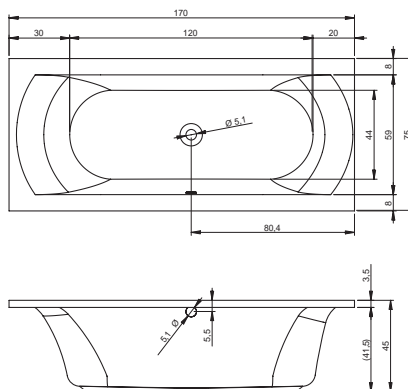

NILA

EBS®
bath