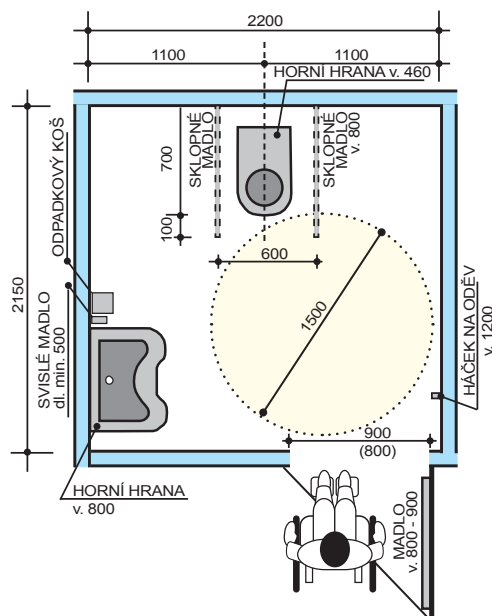

■ Mezi čelem záchodové mísy a zadní stěnou kabiny musí být min. 700 mm. Záchod musí umožnit boční, čelní nebo diagonální nástup.

■ Vodorovná madla - po obou stranách WC mísy musí být madla ve vzdálenosti 600 mm a ve výši 800 mm nad podlahou. U záchodové mísy s přístupem z jedné strany musí být madlo sklopné, u záchodu s využitím asistence či přístupem z obou stran musí být obě madla sklopná. Pevné madlo musí přesahovat mísu o 200 mm, sklopné min. o 100 mm.

■ Splachování musí být umístěno v dosahu člověka sedícího na WC míse. Ovládání splachovacího zařízení musí nejvýše 1200 mm nad podlahou. Splachovací zařízení umístěné na stěně musí být v dosahu osoby sedící na záchodové míse.

■ Umyvadlo musí umožnit podjezd osoby na vozíku, horní hrana ve výšce 800 mm (u rekonstrukce staveb nutno použít malé umyvátko).

■ Svislé madlo vedle umyvadla min. délky 500 mm.

■ Zrcadlo umožňující používání osobou na vozíku i stojící osobou. Ovládací páka sklopného zrcadla nesmí vystupovat do prostoru. Pevné zrcadlo musí mít spodní hranu maximálně 900 mm nad podlahou a horní hranu minimálně 1800 mm.

■ Nouzové volání - v dosahu ze sedátka a to ve výšce 600 až 1200 mm a také v dosahu z podlahy a to nejvýše 150 mm nad podlahou musí být ovladač signálního systému nouzového volání.

■ V kabině musí být osazen háček na oděvy a umístěn odpadkový koš.