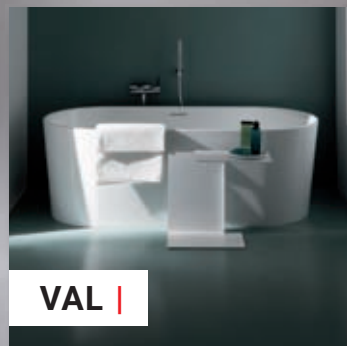

LAUFEN

VAL |

INO |

PALOMBA |

VAL |

LAUFEN PRO |

ALESSI ONE |

Osobitost tradiční švýcarské značky se odráží zejména v symbióze designu, kvality a funkčnosti. LAUFEN, prémiová značka v portfoliu ROCA je jedním z předních světových výrobců s globální distribuční sítí.