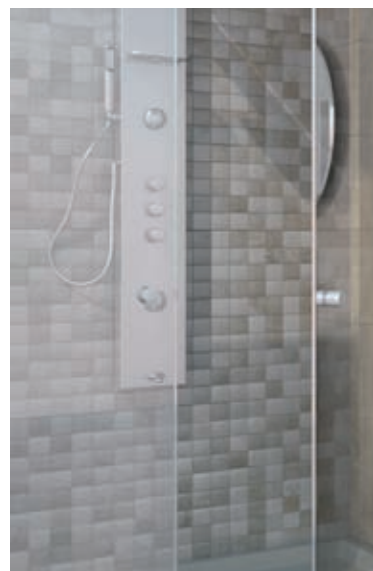

INDO

EBS^o
basic

Akční cena

299,-^{m²}

ušetříte
14%

~~349,-m²~~

Obklad nácar, vison 31,6 x 45,2; dekor relieve mix 31,6 x 45,2; dlažba gris 45 x 45.

Obklad nácar, vison 31,6 x 45,2; dekor relieve mix 31,6 x 45,2; dlažba gris 45 x 45.