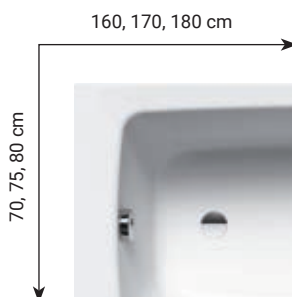

CAYONO

KALDEWEI

VANA CAYONO plech 3,5 mm ③

kód	rozměr (cm)	objem (l)	cena bez nožiček
KW748	160 x 70	177	7.490,- Kč
KW750	170 x 75	206	7.490,- Kč
KW751	180 x 80	241	8.290,- Kč

K vaně Cayono doporučujeme přikoupit antivibrační sadu KWSADAVANY za cenu 1.190,- Kč.

NOHY K VANĚ ③

KWNOHY5030	1.260 Kč