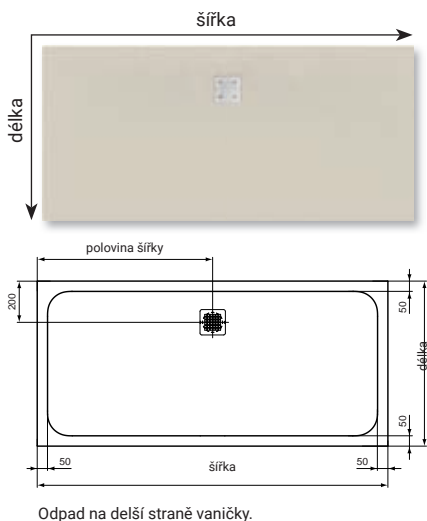

SPRCHOVÉ VANIČKY

VANIČKY ULTRAFLAT S - LITÝ MRAMOR

Nerezová krytka odpadu součástí.
Přírodní a prostorový vzhled kamene.
Výška pouze 3 cm. Přirozená protiskluznost.