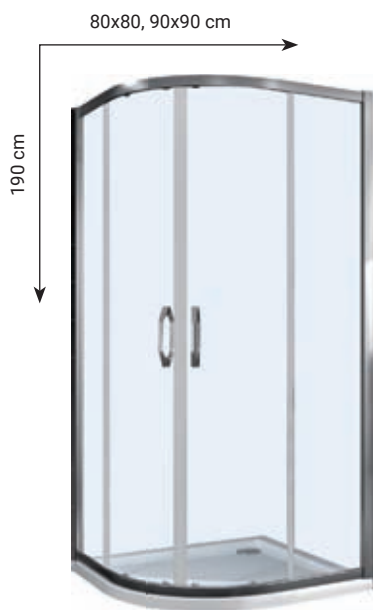

SPRCHOVÝ KOUT ČTVRTKRUH - POSUVNÝ ⑥
profil chrom, výplň transparentní sklo 4 a 6 mm, poloměr R550

NEXT

HUPPE
SHOWER AND SOUL

- 4/6 mm
- lesk
- čiré sklo
- AntiPlaque