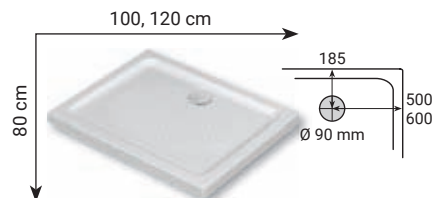

kód	rozměr (cm)	cena
CON10080	100 x 80	5.290 Kč ⑤
CON12080	120 x 80	4.990 Kč ⑤