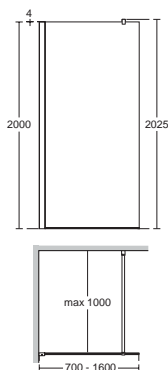

**ČELNÍ STĚNA
ROHOVÉ PROVEDENÍ**