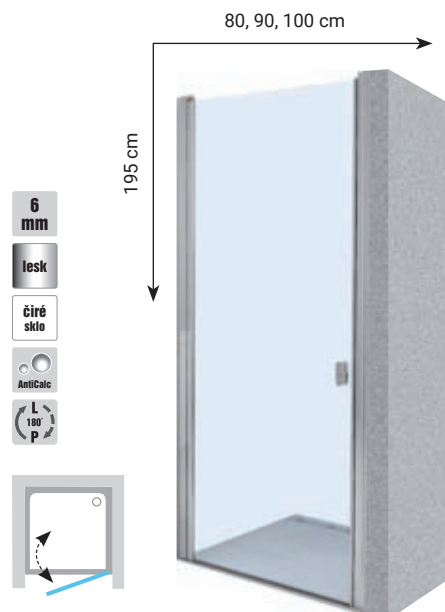

CSD1 ④
SPRCHOVÉ DVEŘE JEDNODÍLNÉ DO NIKY
profil lesk / bezpečnostní sklo 6 mm - transparent

kód	vstup (cm)	rozměry a stavitelnost (cm)	dekor transparent
			barva rámu lesk
CSD1-80	63,5	77,5 - 80,5	6.872 Kč
CSD1-90	75,5	87,5 - 90,5	7.272 Kč