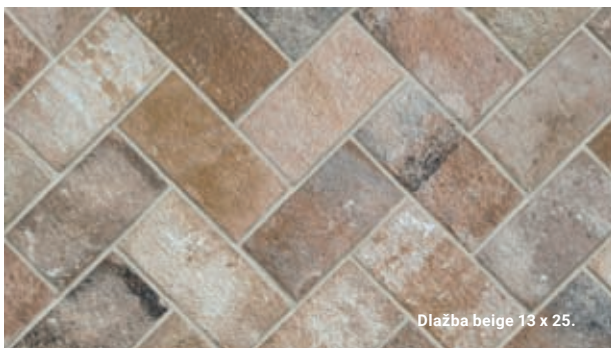

Akční cena

799,- m²

ušetříte
11%

899,- m²

LONDON 13 x 25

Dlažba brown 13 x 25.

Dlažba beige 6 x 25; 13 x 25.

Dlažba beige 13 x 25.