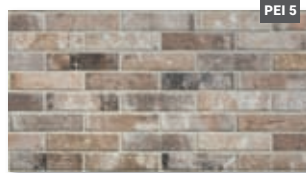

PEI 5

ukázka pokládky

ROJ85878 ③ 6 x 25
obklad / dlažba
beige matná
799,- Kč/m²

ROJ86009 ⑤ 6 x 25
dekor beige
matný
299,- Kč/ks