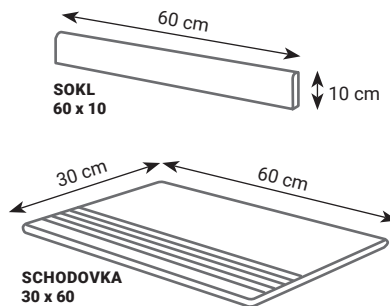

⑤

Technické vlastnosti a jednoduchý nadčasový design série Urbana Contract umožňují její všestranné použití. Série obsahuje schodovky, sokly či mozaiky a má vysokou míru otěru, což umožňuje její použití v projektech, jako jsou letiště, komerční centra apod.