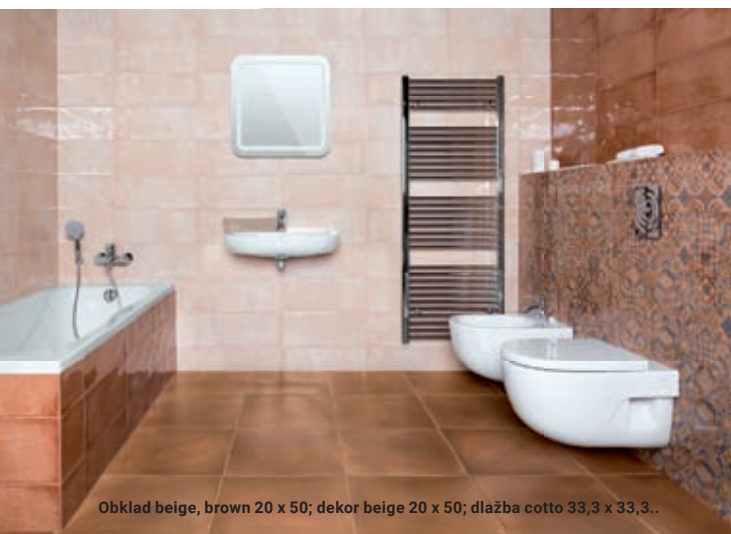

BRAVE |

EBS[®]
tiles

obklad |

499 Kč

Obklad white, blue 20 x 50; dekor smart blue 20 x 50; dlažba hood 80 x 80.

Obklad beige, brown 20 x 50; dekor beige 20 x 50; dlažba cotto 33,3 x 33,3..

ARBIA33PA
33,3 x 33,3
dlažba paja matná
399,- Kč/m²