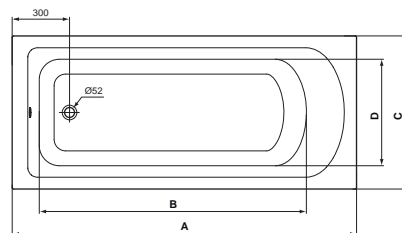

rozměr cm	rozměr (mm)			
	A	B	C	D
160 x 70	1600	1195	700	460
170 x 75	1700	1295	750	505
170 x 80	1700	1295	800	585
180 x 80	1800	1395	800	555