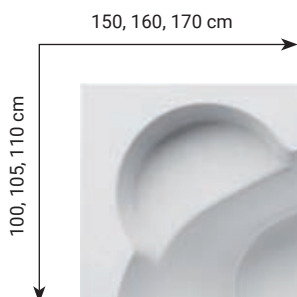

ROSA 95

RAVAK

VANA ROSA 95 lity akrylát ④

L	P	kód	rozměr (cm)	objem (l)	cena bez nožiček
		ROSA95150L	150 x 95	175	6.712 Kč
		ROSA95150P	150 x 95	175	6.712 Kč
		ROSA95160L	160 x 95	200	7.272 Kč
		ROSA95160P	160 x 95	200	7.272 Kč

NOHY K VANĚ ROSA ④

PODPORAROSA	712 Kč

K vanám Rosa lze dokoupit boční panel.
Lze doplnit vanovými zástěnami: CVSK1, VSK2.

VANA ASYMMETRIC lity akrylát ④

L	P	kód	rozměr (cm)	objem (l)	cena bez nožiček
		ASYM150L	150 x 100	150	5.832 Kč
		ASYM150P	150 x 100	150	5.832 Kč
		ASYM160L	160 x 105	215	6.232 Kč
		ASYM160P	160 x 105	215	6.232 Kč
		ASYM170L	170 x 110	240	7.912 Kč
		ASYM170P	170 x 110	240	7.912 Kč

NOHY K VANĚ ASYMMETRIC ④

PODPORAASYM	712 Kč

K vanám Asymmetric lze dokoupit čelní panel.
Nelze doplnit vanovou zástěnou.

ASYMMETRIC

RAVAK