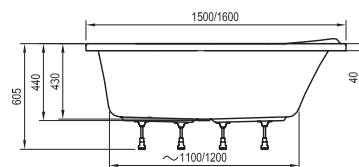

ROSA 95

RAVAK

VANA ROSA 95 lity akrylát ④

L	P	kód	rozměr (cm)	objem (l)	cena bez nožiček
		ROSA95150L	150 x 95	175	6.712 Kč
		ROSA95150P	150 x 95	175	6.712 Kč
		ROSA95160L	160 x 95	200	7.272 Kč
		ROSA95160P	160 x 95	200	7.272 Kč

NOHY K VANĚ ROSA ④

PODPORAROSA	712 Kč

K vanám Rosa lze dokoupit boční panel.
Lze doplnit vanovými zástěnami: CVSK1, VSK2.

VANA ASYMMETRIC lity akrylát ④

L	P	kód	rozměr (cm)	objem (l)	cena bez nožiček
		ASYM150L	150 x 100	150	5.832 Kč
		ASYM150P	150 x 100	150	5.832 Kč
		ASYM160L	160 x 105	215	6.232 Kč
		ASYM160P	160 x 105	215	6.232 Kč
		ASYM170L	170 x 110	240	7.912 Kč
		ASYM170P	170 x 110	240	7.912 Kč

NOHY K VANĚ ASYMMETRIC ④

PODPORAASYM	712 Kč

K vanám Asymmetric lze dokoupit čelní panel.
Nelze doplnit vanovou zástěnou.

ASYMMETRIC

RAVAK