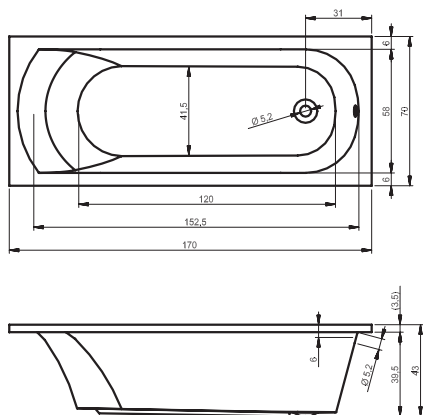

ELISE

EBS®
bath