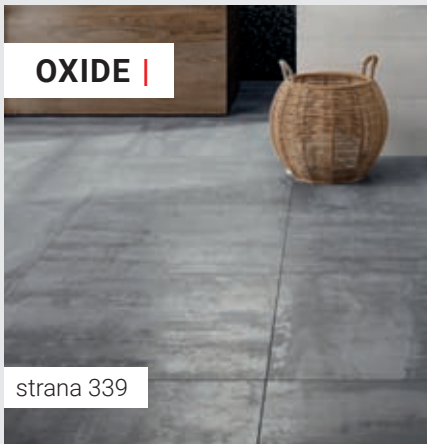

strana 338

strana 339