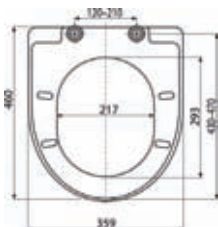

WSA67 ⑥ **Alca PLAST***
WC sedátko
Softclose, duroplast
1.062,- Kč

Vhodné pro WC: Sevamix (C)*, Lyra plus (Z), Tigo (Z), Pro PA20950, Dino (Z)*