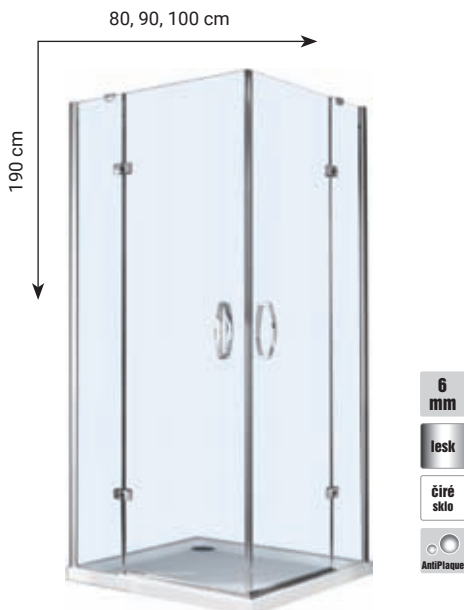

SPRCHOVÝ KOUT ČTVEREC (složeno ze dvou polovin) ⑥
profil chrom, výplň transparentní sklo 6 mm, rohový vstup

kód	rozměr (cm)	vstup (cm)	stavitelnost (cm)	cena za 1/2
430301.092.322 / L	80	48	77 x 78,5	8.995 Kč
430401.092.322 / P	80	48	77 x 78,5	8.995 Kč
430302.092.322 / L	90	58	87 x 88,5	9.495 Kč
430402.092.322 / P	90	58	87 x 88,5	9.495 Kč
430303.092.322 / L	100	68	97 x 98,5	9.995 Kč
430403.092.322 / P	100	68	97 x 98,5	9.995 Kč