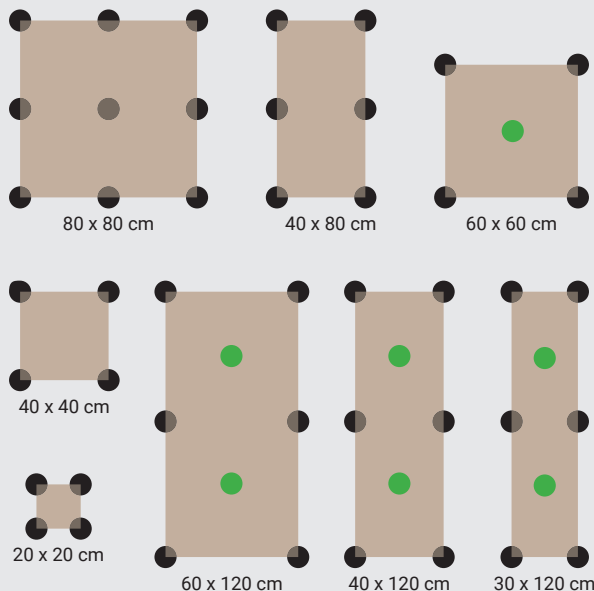

POKLÁDKA NA TERČE

VÝHODY TERČŮ

- **bezchybný povrch díky terčům**
  díky terčům s nastavitelnou výškou je možné vytvořit nádherně rovnou terasu
- **chytré řešení**
  rafinovaně skryje veškeré rozvody a potrubí bez složitých výkopových prací
- **vysoká nosnost**
  dlažba snese bez problému běžné zatížení
- **lehké provedení**
  zbytečně nezatěžuje nosné konstrukce velkou vahou
- **dokonalé odvodnění**
  vždy zajistí suchou podlahu bez louží
- **tepelná izolace**
  dlažba nikdy nevyumrzne tak, jako dlaždice položené přímo na zem
- **absorpce pohybů**
  uchycení dlažby terčem zajistí pevnou podlahu bez kinklání
- **rychlá instalace**
  šetří nejen peníze za stavební práce, ale ještě váš čas
- **ekologicky zajímavé**
  terče jsou recyklovatelné
- **zvuková izolace**
  díky prostoru pod dlažbou lépe izoluje hluk

ROZMÍSTĚNÍ TERČŮ

● terče doporučujeme umístit i zde - viz nákresy