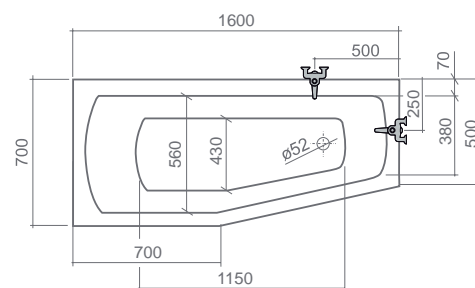

NOHY K VANĚ MINI ⑤

NOHYROL	690 Kč

K vanám Eva Side lze dokoupit čelní a boční panel.

VANA MINI litý akrylát ⑤

P	L	kód	rozměr (cm)	objem (l)	cena bez nožiček
		MINI160L	160 x 70	210	5.147 Kč
		MINI160P	160 x 70	210	5.147 Kč

NOHY K VANĚ MINI ⑤

NOHYROL	690 Kč