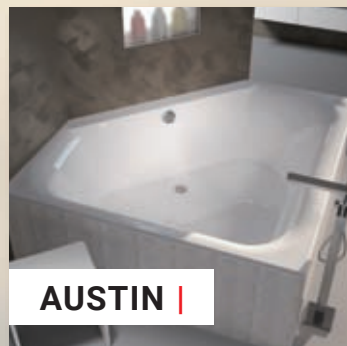

RIHO

Pure Beauty

LUGO |

LINARES |

DOPPIO |

SAVONA |

AUSTIN |

NORA |

Firma RIHO CZ, a.s. vznikla v roce 1994 jako dceřinná společnost holandské firmy RIHO INTERNATIONAL. Dobrá pověst o vysoké technické úrovni českých výrobků byla důvodem k rozhodnutí vedení firmy vybudovat v malé obci u Moravského krasu nový podnik výjimečných kvalit. V novém podniku RIHO vyrostl tým specializovaných techniků, kteří tvoří špičku ve svém oboru.

Kvalita značky RIHO je patrná v každém detailu výrobku: v náročném designu, v dokonalém zpracování, na budoucnost orientovaných technologiích, ve vysokém komfortu a vysoké spolehlivosti. Každá vana nebo sprchová vanička, každá masážní vana, sprchová zástěna či nábytek značky RIHO jsou dokonale přizpůsobeny lidem, kteří je používají. Na výrobu umyvadel používáme pouze kvalitní materiály, jako jsou litý mramor a keramika.

RIHO je reprezentováno obchodním zastoupením v Holandsku, Belgii, Německu, Francii, Maďarsku, Polsku, Rusku, na Slovensku, Ukrajině a v České republice. Naše společnost dodává vany, vaničky, masážní systémy, sprchové zástěny a koupelnový nábytek.