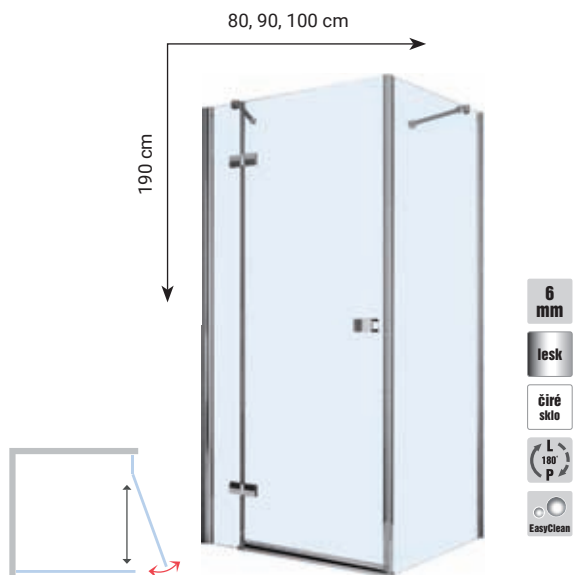

kód	rozměr (cm)	vstup (cm)	stavitelnost (cm)	cena
STYLED80	80	55	78 - 80,5	8.990 Kč
STYLED90	90	60	88 - 90,5	9.990 Kč
STYLED100	100	60	98 - 100,5	10.490 Kč
STYLED120	120	60	108 - 120,5	11.990 Kč

SPRCHOVÝ KOUT ČTVEREC - DVEŘE A PEVNÝ DÍL ⑥
profil chrom, výplň sklo transparent, 6 mm, čelní vstup