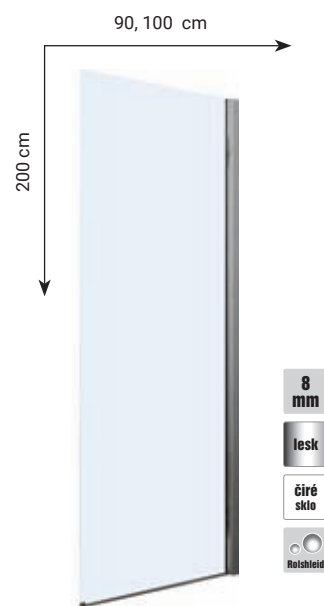

SPRCHOVÉ DVEŘE - POSUVNÉ, DVOUDÍLNÉ ⑤

profil Brilliant, robustní posuvný mechanismus, tvrzené sklo 8 mm - transparent
Instalace do niky.

kód	rozměr (cm)	vstup (cm)	stavitelnost (cm)	cena
KINE130DVBR	130	41 - 56	115 - 131	34.990 Kč
KINE150DVBR	150	46 - 66	130 - 151	38.790 Kč
KINE180DVBR	180	51 - 81	150 - 181	41.290 Kč
KINE200DVBR	200	71 - 91	180 - 201	43.590 Kč

BOČNÍ STĚNA ⑤

profil Brilliant, tvrzené sklo 8 mm - transparent
Slouží ke kombinaci se sprchovými dveřmi pro vytvoření požadovaného prostoru sprchového koutu.

kód	rozměr (cm)	vstup (cm)	stavitelnost (cm)	cena
KINE90SBR	90	85,5 - 88	9 290	9.290 Kč
KINE100SBR	100	95,5 - 98	10 090	10.090 Kč