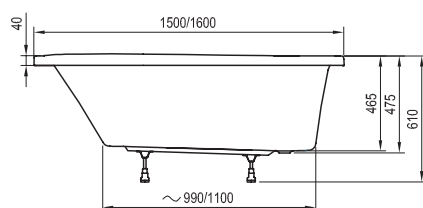

AVOCADO

RAVAK

VANA AVOCADO litý akrylát ④

kód	rozměr (cm)	objem (l)	cena bez nožiček
AVOCADO150L	150 x 75	158	6.792 Kč
AVOCADO150P	150 x 75	158	6.792 Kč
AVOCADO160L	160 x 75	175	7.032 Kč
AVOCADO160P	160 x 75	175	7.032 Kč

NOHY K VANĚ AVOCADO ④

PODPORAAVOCADO **552 Kč**

K vanám Avocado lze dokoupit čelní panel.
Nelze doplnit vanovou zástěnou.