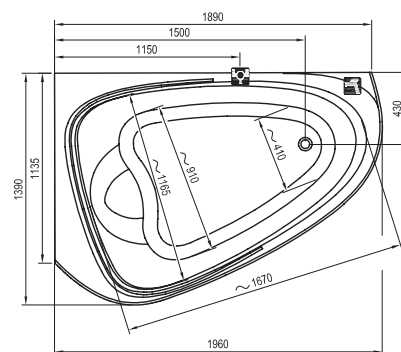

LOVESTORY

RAVAK