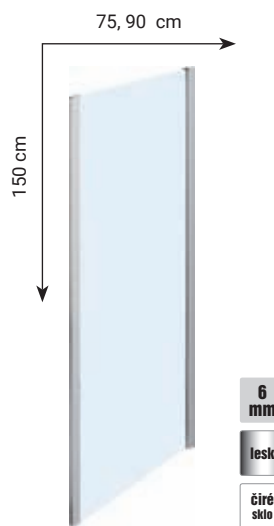

BOČNÍ STĚNA - JEDNODÍLNÁ ③

čiré sklo, profil chrom, sklo 6 mm

kód	rozměr (cm)	stavitelnost (cm)	cena
SDEEPPB75	75	73 - 75	2.980 Kč