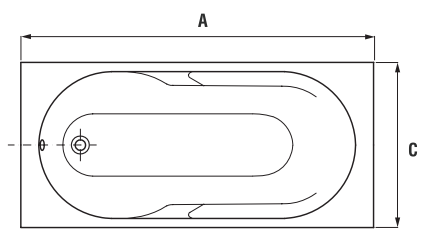

rozměr cm	rozměr (mm)			
	A	C	H	Q
160 x 70	1600	700	415	540-610
170 x 70	1700	700	415	540-610