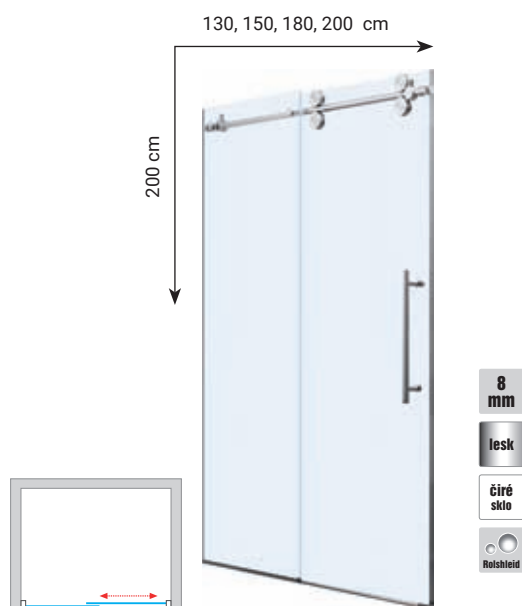

SPRCHOVÉ DVEŘE - POSUVNÉ, DVOUDÍLNÉ ⑤

profil Brilliant, robustní posuvný mechanismus, tvrzené sklo 8 mm - transparent
Instalace do niky.

kód	rozměr (cm)	vstup (cm)	stavitelnost (cm)	cena
KINE130DVBR	130	41 - 56	115 - 131	34.990 Kč
KINE150DVBR	150	46 - 66	130 - 151	38.790 Kč
KINE180DVBR	180	51 - 81	150 - 181	41.290 Kč
KINE200DVBR	200	71 - 91	180 - 201	43.590 Kč

BOČNÍ STĚNA ⑤

profil Brilliant, tvrzené sklo 8 mm - transparent
Slouží ke kombinaci se sprchovými dveřmi pro vytvoření požadovaného prostoru sprchového koutu.

kód	rozměr (cm)	vstup (cm)	stavitelnost (cm)	cena
KINE90SBR	90	85,5 - 88	9 290	9.290 Kč
KINE100SBR	100	95,5 - 98	10 090	10.090 Kč