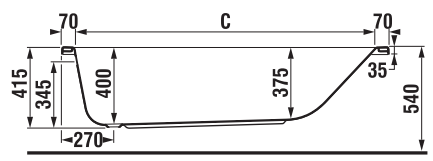

rozměr cm	rozměr (mm)					
	A	B	C	D	E	F
160 x 75	1600	750	1460	620	1140	475
170 x 75	1700	750	1560	620	1240	475
180 x 80	1800	800	1660	670	1345	525

LYRA

JIKA