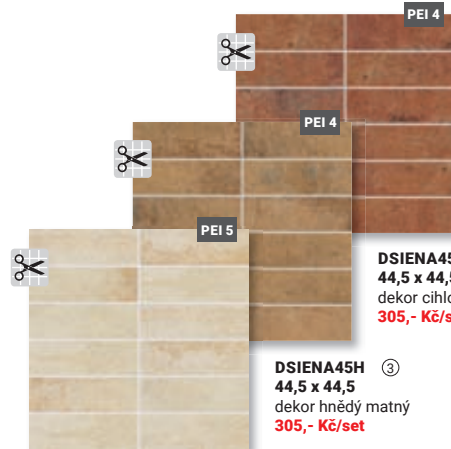

Dlažba cihlová 44,5 x 44,5; dlažba hnědá 22,1 x 44,5; 22,1 x 22,1; dekor cihlový 44,5 x 44,5.

PEI 4

DSIENA45RH ③
44,5 x 44,5
dekor cihlový matný
305,- Kč/set

DSIENA45H ③
44,5 x 44,5
dekor hnědý matný
305,- Kč/set

položka	rozměr (cm)	tloušťka (mm)	MJ	MJ/box	ks/box	kg/box
dlažba	44,5 x 44,5	10	m²	1,21	6	25
dlažba	22,1 x 44,5	10	m²	1,11	11	22,9
dlažba	22,1 x 22,1	10	m²	1,22	24	25,2