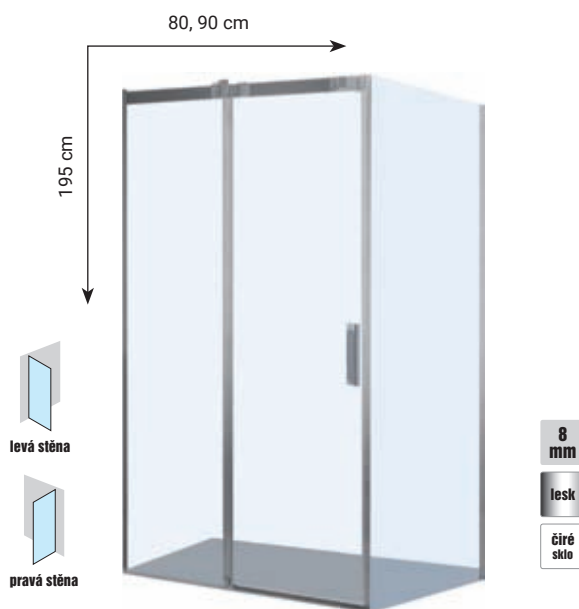

SPRCHOVÉ DVEŘE - ŠOUPACÍ, DVOUDÍLNÉ ⑥

profil chrom, výplň sklo čiré, 8 mm, vhodné do niky i pro boční stěnu

kód	rozměr (cm)	vstup (cm)	stavitelnost (cm)	cena
NOTOSD100CRT	100	40	98 - 100	7.990 Kč
NOTOSD120CRT	120	50	118 - 120	8.490 Kč
NOTOSD140CRT	140	60	138 - 140	8.990 Kč

BOČNÍ STĚNA PRO SPRCHOVÉ DVEŘE NOTOS ⑥

profil chrom, výplň sklo čiré, 8 mm

kód	rozměr (cm)	orientace	stavitelnost (cm)	cena
NOTOSPS80LCRT	80	levá	76,5 - 78	6.340 Kč
NOTOSPS80PCRT	80	pravá	76,5 - 78	6.340 Kč
NOTOSPS90LCRT	90	levá	86,5 - 88	6.640 Kč
NOTOSPS90PCRT	90	pravá	86,5 - 88	6.640 Kč