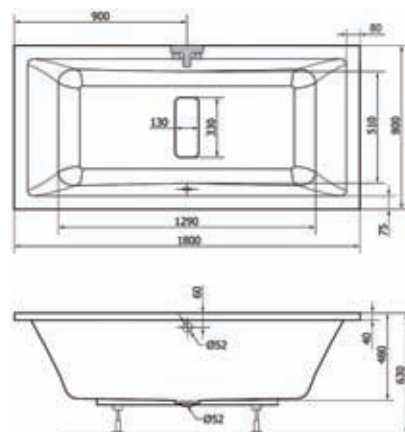

MARLENE

polysan

180, 190, 200 cm
80, 90 cm

VANA MARLENE litý akrylát ④

kód	rozměr (cm)	objem (l)	cena bez nožiček
MARLENE180	180 x 80	315	14.490 Kč
MARLENE190	190 x 90	372	16.590 Kč
MARLENE200	200 x 90	422	17.240 Kč

NOHY K VANĚ MARLENE ④

PODPORAP01	790 Kč

170, 180 cm
75, 80 cm

VANA LUSSO / LUGO litý akrylát ⑤

kód	rozměr (cm)	objem (l)	cena bez nožiček
LUSSO170	170 x 75	250	10.870 Kč
LUSSO180	180 x 80	295	12.100 Kč
LUGO170*	170 x 75	170	10.870 Kč
LUGO180*	180 x 80	215	12.100 Kč

NOHY K VANĚ ⑤

SET01	490 Kč

*Vany verze Lugo mají výšku okraje pouze 1 cm.

LUSSO / LUGO

RIHO