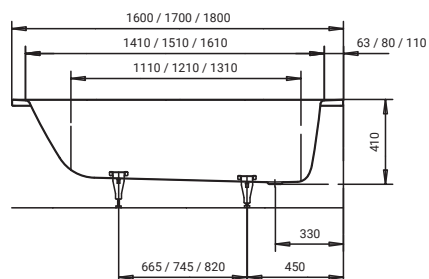

CAYONO

KALDEWEI

VANA CAYONO plech 3,5 mm ③

kód	rozměr (cm)	objem (l)	cena bez nožiček
KW748	160 x 70	177	7.490,- Kč
KW750	170 x 75	206	7.490,- Kč
KW751	180 x 80	241	8.290,- Kč

K vaně Cayono doporučujeme přikoupit antivibrační sadu KWSADAVANY za cenu 1.190,- Kč.

NOHY K VANĚ ③

KWNOHY5030	1.260 Kč