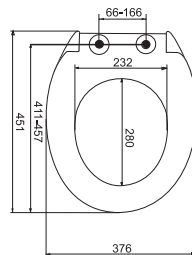

SIMPLE40R ⑥ **EBS**
WC sedátko
Softclose, duroplast
690,- Kč

Vhodné pro WC: Nilo 2031.9*, Diana (C)*, Diana (Z), Lyra plus (C)*, Lyra plus Dino (Z)*, Victoria (C)*, Pro PA20950*, Laufen pro (Z), Mio (Z), Cubito (Z), Olymp (Z), Olymp (C), Tigo (Z), Tigo (C), Neo (Z).