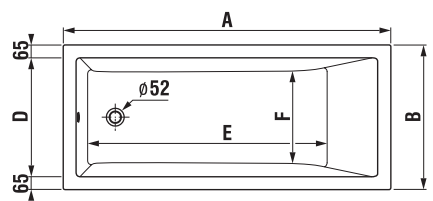

rozměr cm	rozměr (mm)					
	A	B	C	D	E	F
160 x 75	1600	750	1460	620	1140	475
170 x 75	1700	750	1560	620	1240	475
180 x 80	1800	800	1660	670	1345	525

LYRA

JIKA