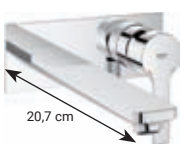

GEL101L ②
baterie umyvadlová,
podomítková,
bez podomítkového tělesa*

4.190,- Kč