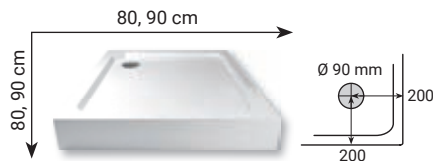

kód	rozměr (cm)	cena
SMC80Q	80 x 80	2.690 Kč ③
SMC90Q	90 x 90	2.890 Kč ③