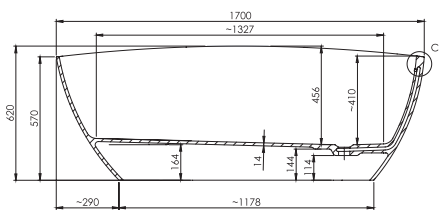

GLADJE

EBS
bath