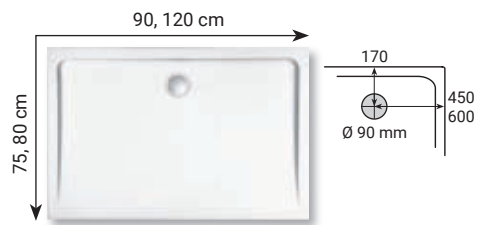

LAUFEN

Radius R550

kód	rozměr (cm)	cena
MER80R	80 x 80	2.990 Kč ⑥
MER90R	90 x 90	3.990 Kč ⑥

kód	rozměr (cm)	cena
MER80Q	80 x 80	2.990 Kč ⑥
MER90Q	90 x 90	3.990 Kč ⑥

kód	rozměr (cm)	cena
MER9075	75 x 90	5.490 Kč ⑥
MER12080	80 x 120	6.990 Kč ⑥