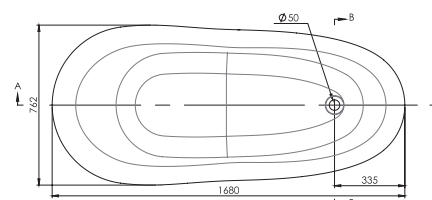

PŘÍSLUŠENSTVÍ K VANĚ BLOMMA ③

FEETCR nohy 4 ks, chrom	6.990 Kč
OVERFLOWCR retro sifon, chrom	4.490 Kč