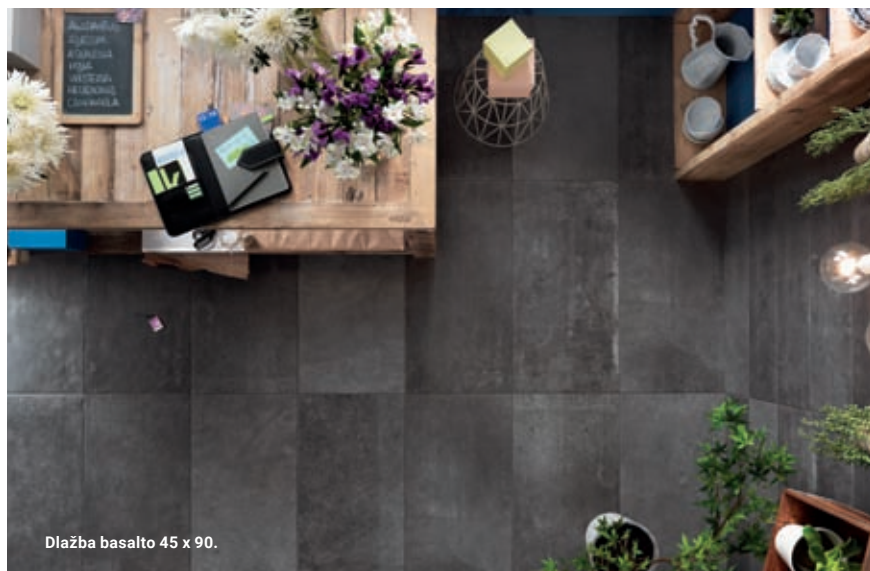

Dlažba basalto 45 x 90.