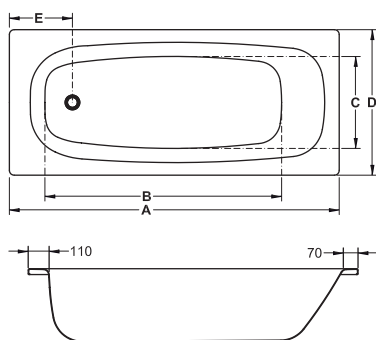

NOHY K VANĚ ③

NOHYJIKA	390 Kč
----------	---------------

TANZA

JIKA

rozměr cm	rozměr (mm)				
	A	B	C	D	E
140 x 70	1400	960	460	700	310
150 x 70	1500	1060	460	700	310
160 x 70	1600	1160	460	700	310
160 x 75	1600	1160	560	750	325
170 x 70	1700	1260	460	700	310
170 x 75	1700	1260	560	750	325