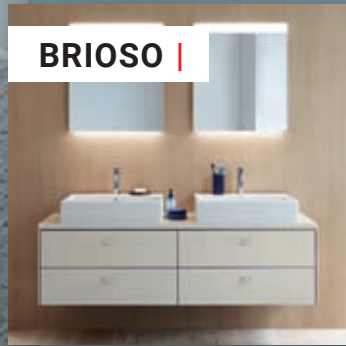

P3 COMFORTS |

VERO |

HAPPY D.2 |

1930 |

BRIOSO |

umyvadlová mísa ③
s přepadem
ME3342
42 x 42 cm
6.590,- Kč

umyvadlová mísa ③
s přepadem
ME3452
55 x 42 cm
8.390,- Kč

umyvadlo ③
otvor pro baterii uprostřed
ME3555, 55 x 44 cm, **3.060,- Kč**
ME3560, 60 x 46 cm, **3.250,- Kč**
ME3565, 65 x 49 cm, **3.390,- Kč**