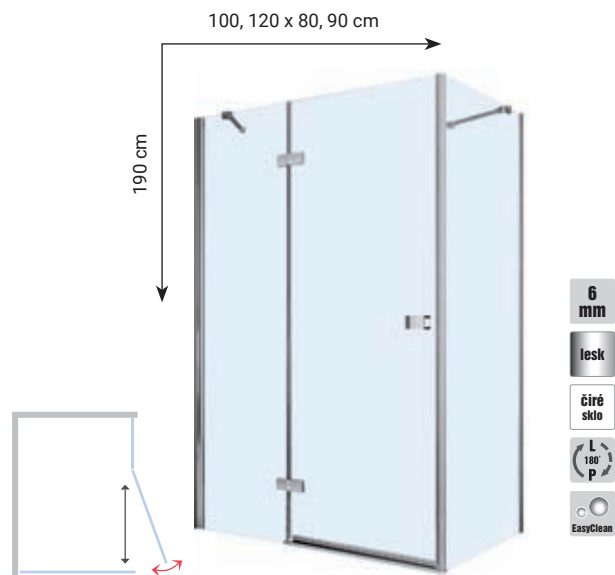

SPRCHOVÝ KOUT OBDÉLNÍK - DVEŘE A PEVNÝ DÍL ⑥
profil chrom, výplň sklo transparent, 6 mm, čelní vstup

kód	rozměr (cm)	vstup (cm)	stavitelnost (cm)	cena
STYLE10080	100 x 80	60	97 - 98 x 77 - 78	15.990 Kč
STYLE10090	100 x 90	60	97 - 98 x 87 - 88	16.990 Kč
STYLE12080	120 x 80	60	117 - 118 x 77 - 78	17.490 Kč
STYLE12090	120 x 90	60	117 - 118 x 87 - 88	18.490 Kč