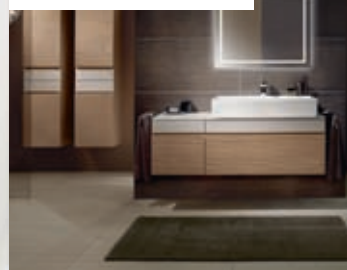

umyvadlo ③
otvor pro baterii uprostřed
TR91190
90 x 48 cm
3.870,- Kč

umyvadlo ③
otvory pro dvě baterie
TR91590
90 x 48 cm
3.870,- Kč

VENTICELLO |

HOMMAGE |

LEGATO |

MEMENTO |

LA BELLE |

LOOP & FRIENDS |