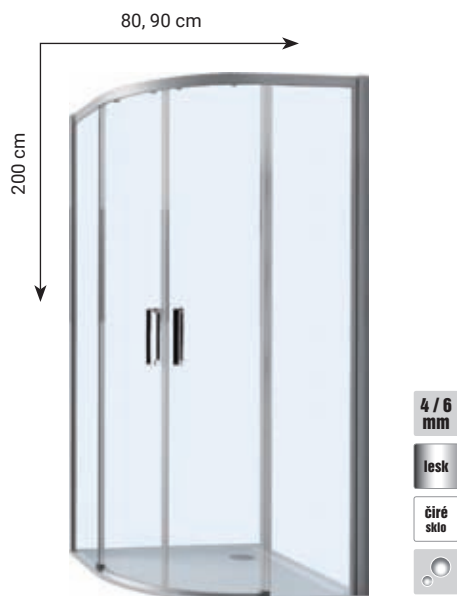

SPRCHOVÝ KOUT ČTVRTKRUH - POSUVNÝ ④

profil chrom, výplň bezpečnostní sklo transparent 4 / 6 mm, poloměr R550

kód	rozměr (cm)	vstup (cm)	stavitelnost (cm)	cena
TRENDER80CRT	80 x 80	45	78,5 - 81	10.990 Kč
TRENDER90CRT	90 x 90	49	88,5 - 91	10.990 Kč