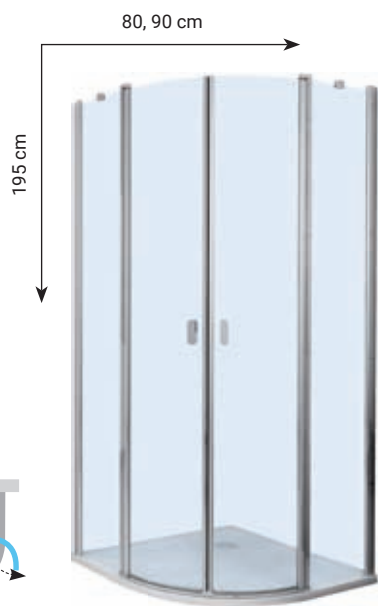

CHROME |

RAVAK

- 6 mm
- lesk
- čiré sklo
- AmiCalc

CSKK4 ④
SPRCHOVÝ KOUT ČTVRTKRUH ČTYŘDÍLNÝ
 profil lesk / bezpečnostní sklo 6 mm - transparent

kód	vstup (cm)	rozměry a stavitelnost (cm)	dekor transparent barva rámu lesk
CSKK4-80	63,5	78 - 80 x 78 - 80	12.952 Kč
CSKK4-90	63,5	88 - 90 x 88 - 90	13.352 Kč