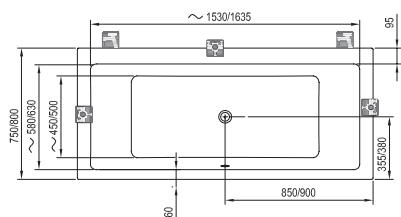

FORMY 01

RAVAK

VANA FORMY 01 litý akrylát ④

kód	rozměr (cm)	objem (l)	cena bez nožiček
FORMY01170	170 x 75	203	9.192 Kč
FORMY01180	180 x 75	240	9.992 Kč

NOHY K VANĚ FORMY 01 ④

PODPORA75U (pro 170 cm)	592 Kč
PODPORA80U (pro 180 cm)	632 Kč

Vany Formy 01 lze doplnit vanovou zástěnou.
Doporučujeme vanový sifon s přepadem délky 80 cm, např. A551KM-80 nebo sifon s napouštěním A564KM1-80, viz str. 563.