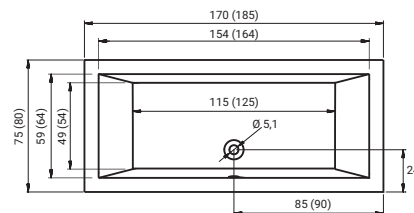

VANA DELTA litý akrylát ⑤

kód	rozměr (cm)	objem (l)	cena bez nožiček
DELTA170	170 x 80	190	7.490 Kč
DELTA180	180 x 80	210	7.990 Kč
DELTA190	190 x 80	235	9.990 Kč

NOHY K VANĚ ⑤

SET01	490 Kč

VANA PUREA litý akrylát ⑤

kód	rozměr (cm)	objem (l)	cena bez nožiček
PUREA170	170 x 75	250	7.990 Kč
PUREA180	180 x 80	295	8.990 Kč

NOHY K VANĚ ⑤

SET01	490 Kč