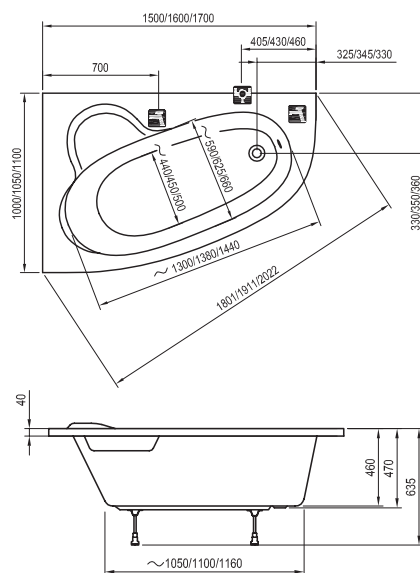

ASYMMETRIC

RAVAK