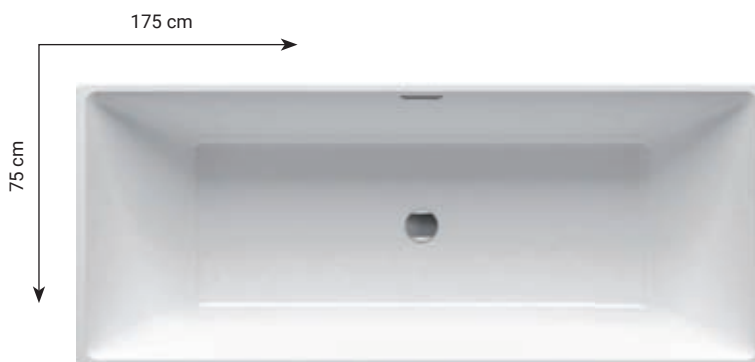

FREEDOM R

RAVAK

VANA FREEDOM R litý akrylát ④

kód	rozměr (cm)	objem (l)	cena bez nožiček
FREEDOM175	175 x 75	345	36.720 Kč

Součástí vany je vanový sifon. Vana Freedom má přepad.

15.192 Kč