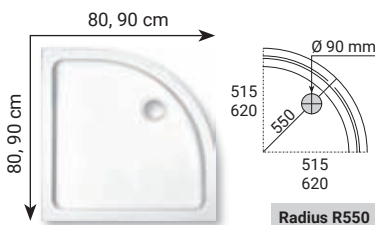

LAUFEN

Radius R550

kód	rozměr (cm)	cena
MER80R	80 x 80	2.990 Kč ⑥
MER90R	90 x 90	3.990 Kč ⑥