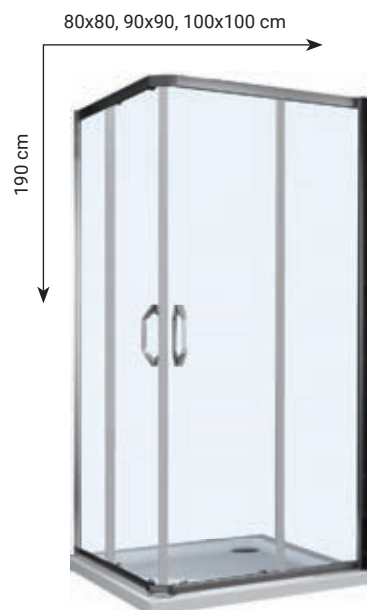

- 4/6 mm
- lesk
- čiré sklo
- AntiPlaque

kód	rozměr (cm)	vstup (cm)	stavitelnost (cm)	cena
140603.069.322	80 x 80	41,5	78,5-81 x 78,5-81	11.990 Kč
140604.069.322	90 x 90	57	88,5-91 x 88,5-91	11.990 Kč

SPRCHOVÝ KOUT ČTVEREC - POSUVNÝ ⑥
profil chrom, výplň transparentní sklo 4 a 6 mm, rohový vstup

kód	rozměr (cm)	vstup (cm)	stavitelnost (cm)	cena
140102.069.322	80 x 80	43,2	78,5-81 x 78,5-81	11.990 Kč
140103.069.322	90 x 90	50,3	88,5-91 x 88,5-91	11.990 Kč
140104.069.322	100 x 100	57,3	98,5-101 x 98,5-101	12.990 Kč