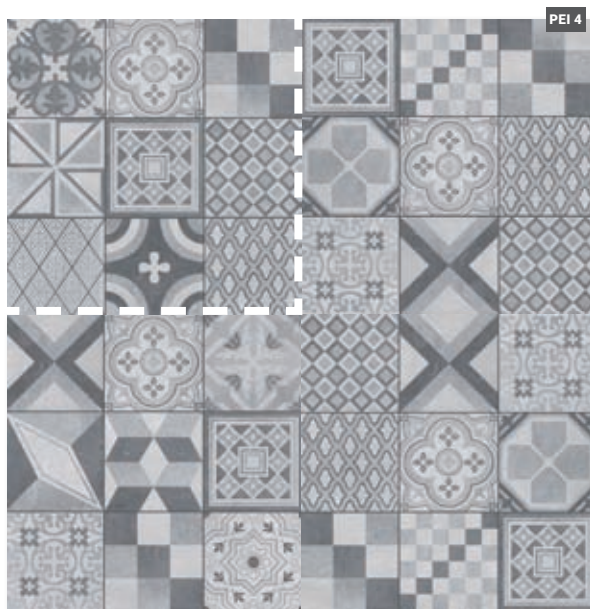

IMSQ0568 60 x 60 ⑤
dlažba district matná
899,- Kč/m²

IMSQ0668 60 x 60 ⑤
dlažba crossing matná
899,- Kč/m²

IMSQP068C, IMSQP068F 60 x 60 ⑤
dekor pattern mix C
dekor pattern mix F
999,- Kč/m²

Balení obsahuje náhodný mix 4 kusů dekorů.