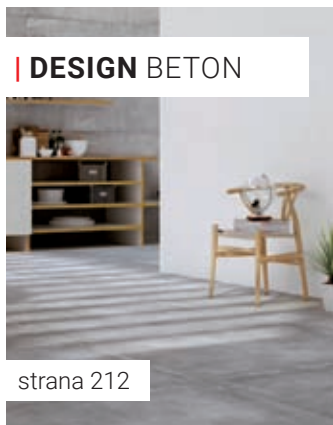

| DESIGN COTTO

| DESIGN BETON

strana 212