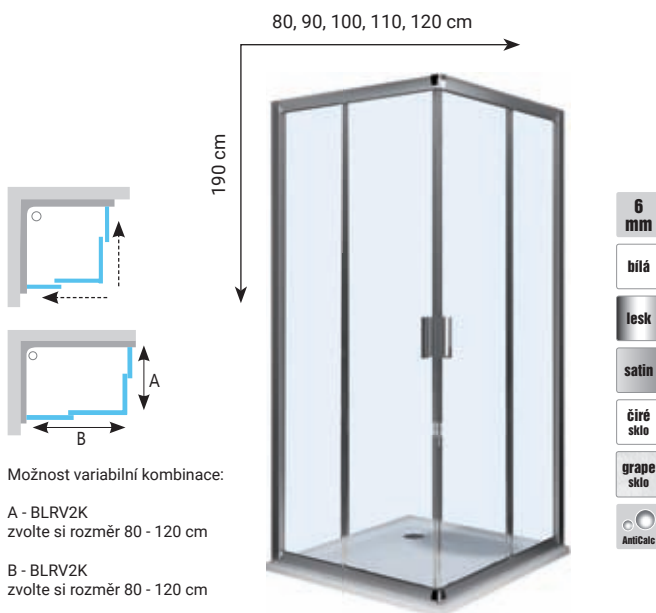

Možnost variabilní kombinace:

A - BLRV2K
zvolte si rozměr 80 - 120 cm

B - BLRV2K
zvolte si rozměr 80 - 120 cm

BLRV2K + BLRV2K ④ SPRCHOVÝ KOUT POSUVNÝ ČTYŘDÍLNÝ - VSTUP Z ROHU

profil lesk, satín, bílá / bezpečnostní sklo 6 mm - transparent, grape

kód	vstup (cm)	rozměry a stavitelnost (cm)	dekor transparent			dekor grape		
			barva rámu			barva rámu		
			lesk	bílá	satín	lesk	bílá	satín
BLRV2K-80	43,5	78 - 80	4.872 Kč	5.112 Kč	5.592 Kč	6.072 Kč		
BLRV2K-90	50	88 - 90	5.192 Kč	5.352 Kč	5.912 Kč	6.392 Kč		
BLRV2K-100	57,5	98 - 100	5.352 Kč	5.672 Kč	6.152 Kč	6.632 Kč		
BLRV2K-110	57,5	108 - 110	5.672 Kč	5.912 Kč	6.552 Kč	7.032 Kč		
BLRV2K-120	57,5	118 - 120	5.992 Kč	6.152 Kč	6.872 Kč	7.352 Kč