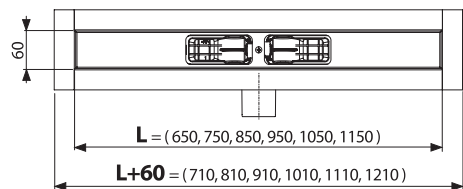

APZ1 podlahový žlab s okrajem pro perforovaný rošt, průtok 1 l/s ⑥

AZLAB1-65	AZLAB1-75	AZLAB1-85	AZLAB1-95	AZLAB1-105	AZLAB1-115
5.028 Kč	5.367 Kč	5.626 Kč	5.963 Kč	6.300 Kč	6.709 Kč

APZ6 podlahový žlab s okrajem pro plný rošt, průtok 1 l/s ⑥

AZLAB6-65	AZLAB6-75	AZLAB6-85	AZLAB6-95	AZLAB6-105	AZLAB6-115
6.285 Kč	6.709 Kč	7.032 Kč	7.454 Kč	7.876 Kč	8.386 Kč

LINE - perforovaný rošt pro žlaby APZ1 ⑥

L650L(M)*	L750L(M)*	L850L(M)*	L950L(M)*	L1050L(M)*	L1150L(M)*
1.273 Kč	1.343 Kč	1.410 Kč	1.478 Kč	1.546 Kč	1.612 Kč

PURE - perforovaný rošt pro žlaby APZ1 ⑥

P650L(M)*	P750L(M)*	P850L(M)*	P950L(M)*	P1050L(M)*	P1150L(M)*
1.273 Kč	1.343 Kč	1.410 Kč	1.478 Kč	1.546 Kč	1.612 Kč

CUBE - perforovaný rošt pro žlaby APZ1 ⑥

C650L(M)*	C750L(M)*	C850L(M)*	C950L(M)*	C1050L(M)*	C1150L(M)*
1.273 Kč	1.343 Kč	1.410 Kč	1.478 Kč	1.546 Kč	1.612 Kč

BUBBLE - perforovaný rošt pro žlaby APZ1 ⑥

B650L(M)*	B750L(M)*	B850L(M)*	B950L(M)*	B1050L(M)*	B1150L(M)*
1.273 Kč	1.343 Kč	1.410 Kč	1.478 Kč	1.546 Kč	1.612 Kč

FLOOR - rošt pro vložení dlažby pro žlaby APZ6 ⑥

F650	F750	F850	F950	F1050	F1150
1.863 Kč	1.964 Kč	2.062 Kč	2.163 Kč	2.260 Kč	2.359 Kč

DESIGN - plný rošt pro žlaby APZ6 ⑥

D650L(M)N	D750L(M)N	D850L(M)N	D950L(M)N	D1050L(M)N	D1150L(M)N
1.208 Kč	1.276 Kč	1.343 Kč	1.410 Kč	1.477 Kč	1.544 Kč

SKLO - plný rošt z bílého skla pro žlaby APZ6 ⑥

GL650	GL750	GL850	GL950	GL1050	GL1150
3.048 Kč	3.114 Kč	3.179 Kč	3.245 Kč	3.309 Kč	3.374 Kč

* L - nerez lesk, M - nerez mat

PŘÍSLUŠENSTVÍ

Alca PLAST®
sada zápachových uzávěr ⑥
pro omezení zápachu
při vyschnutí vody v sifonu

UZAVERKA 271 Kč