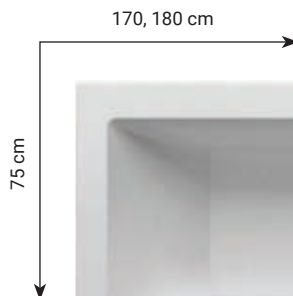

FORMY 01

RAVAK

VANA FORMY 01 litý akrylát ④

kód	rozměr (cm)	objem (l)	cena bez nožiček
FORMY01170	170 x 75	203	9.192 Kč
FORMY01180	180 x 75	240	9.992 Kč

NOHY K VANĚ FORMY 01 ④

PODPORA75U (pro 170 cm)	592 Kč
PODPORA80U (pro 180 cm)	632 Kč

Vany Formy 01 lze doplnit vanovou zástěnou.
Doporučujeme vanový sifon s přepadem délky 80 cm, např. A551KM-80 nebo sifon s napouštěním A564KM1-80, viz str. 563.