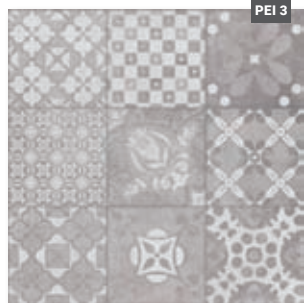

③

PORT80TB 80 x 80
obklad / dlažba tabor matná
1.190,- Kč/m²

③

PROVENZAL75BL 75 x 75
dekor / dlažba blanco matný *
799,- Kč/m²

⑤

DBET60AC 60 x 60
dekor acero matný
499,- Kč/m²

③

PROVENZAL75GR 75 x 75
dekor / dlažba gris matný *
799,- Kč/m²