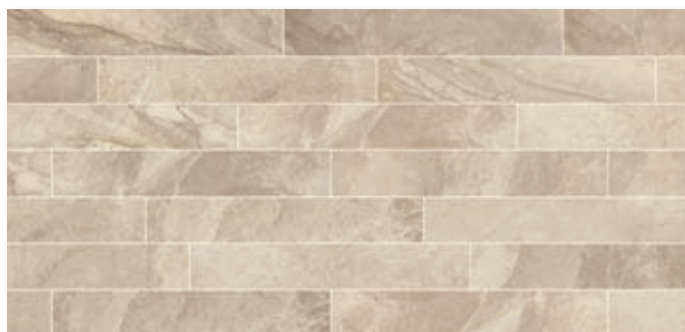

⑤

IMBE02EAM 20 x 120
obklad / dlažba royal beige listello - mix povrchů
1.990,- Kč/m²

⑤

Série Marble experience je dostupná také ve formátu 60 x 120. V případě zájmu Vám tento formát rádi naceníme.

položka	rozměr (cm)	tloušťka (mm)	MJ	MJ/box	ks/box	kg/box
obklad / dlažba	20 x 120	9,5	m ²	1,44	6	32,7