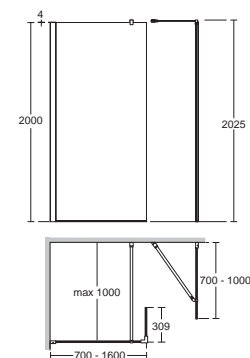

**ČELNÍ STĚNA
ROHOVÉ PROVEDENÍ SE ZAKONČOVACÍM PANELEM
A BOČNÍ STĚNA ROHOVÉ PROVEDENÍ**