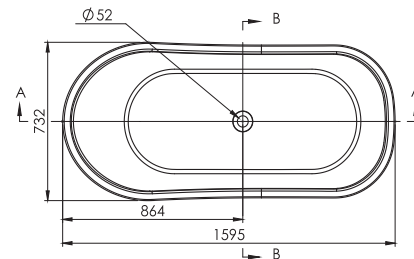

BLOMMA

EBS®
bath