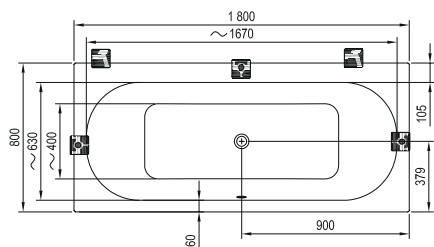

CITY

RAVAK

VANA CITY litý akrylát ④

kód	rozměr (cm)	objem (l)	cena bez nožiček
CITY180	180 x 80	220	11.992 Kč
CITYSLIM180	180 x 80	220	12.792 Kč

NOHY K VANĚ CITY ④

PODPORA80U	632 Kč

Vana City lze doplnit vanovou zástěnou.
Doporučujeme vanový sifon s přepadem délky 80 cm, např. A551KM-80 nebo sifon s napouštěním A564KM1-80, viz str. 563.

*Vana ve verzi Slim má výšku okraje pouze 1,5 cm.