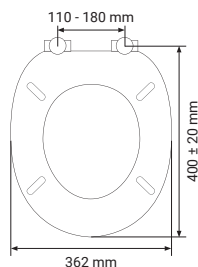

Pomalu padající sedátko na nejprodávanější WC kombi Lyra od firmy Jika.