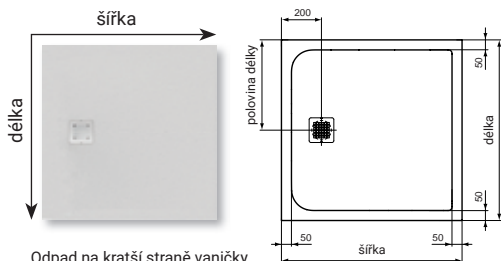

SPRCHOVÉ VANIČKY

VANIČKY ULTRAFLAT S - LITÝ MRAMOR

Nerezová krytka odpadu součástí.
Přírodní a prostorový vzhled kamene.
Výška pouze 3 cm. Přirozená protiskluznost.