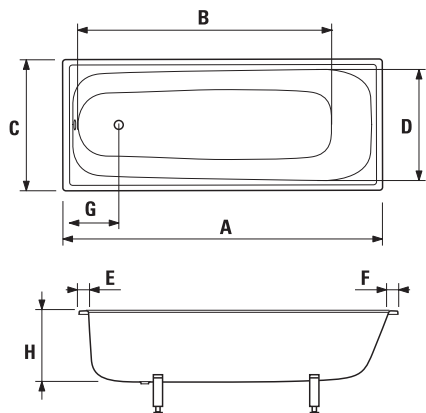

RIGA

JIKA

rozměr cm	rozměr (mm)							
	A	B	C	D	E	F	G	H
120 x 70	1200	805	700	570	70	65	285	375
140 x 70	1400	1005	700	570	70	65	285	375
150 x 70	1500	1105	700	570	70	65	285	375
160 x 70	1600	1205	700	570	70	65	285	375
170 x 70	1700	1305	700	570	70	65	285	375

120, 140, 150, 160, 170 cm

VANA RIGA plech 1,8 mm ③

kód	rozměr (cm)	objem (l)	cena bez nožiček
A120	120 x 70	130	1.990 Kč
A140	140 x 70	160	1.990 Kč
A150	150 x 70	170	1.990 Kč
A160	160 x 70	180	1.990 Kč
A170	170 x 70	190	1.990 Kč

NOHY K VANĚ ③

NOHYJIKA	390 Kč

TANZA

JIKA

rozměr cm	rozměr (mm)				
	A	B	C	D	E
140 x 70	1400	960	460	700	310
150 x 70	1500	1060	460	700	310
160 x 70	1600	1160	460	700	310
160 x 75	1600	1160	560	750	325
170 x 70	1700	1260	460	700	310
170 x 75	1700	1260	560	750	325

140, 150, 160, 170 cm

VANA TANZA plech 1,8 nebo 2,8 mm* (P) ①

kód	rozměr (cm)	objem (l)	cena bez nožiček
VJTA14070	140 x 70 x 1,8	155	2.599 Kč
VJTA(P)15070	150 x 70 x 1,8 / 2,8*	165	2.599 Kč / 3.799 Kč*
VJTA(P)16070	160 x 70 x 1,8 / 2,8*	180	2.599 Kč / 3.799 Kč*
VJTA(P)16075	160 x 75 x 1,8 / 2,8*	195	2.850 Kč / 4.399 Kč*
VJTA(P)17070	170 x 70 x 1,8 / 2,8*	200	2.599 Kč / 3.799 Kč*
VJTA(P)17075	170 x 75 x 1,8 / 2,8*	210	2.850 Kč / 4.399 Kč*

NOHY K VANĚ ③

NOHYJIKA	390 Kč