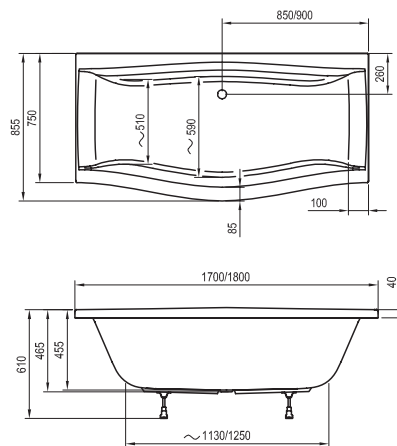

MAGNOLIA

RAVAK

VANA MAGNOLIA litý akrylát ④

kód	rozměr (cm)	objem (l)	cena bez nožiček
MAGNOLIA170	170 x 75	260	8.952 Kč
MAGNOLIA180	180 x 75	290	9.752 Kč

NOHY K VANĚ MAGNOLIA ④

PODPORAMG	632 Kč

K vanám Magnolia lze dokoupit čelní a boční panel. Nelze doplnit vanovou zástěnou.

10°

RAVAK

VANA 10° litý akrylát ④

kód	rozměr (cm)	objem (l)	cena bez nožiček
VANA10160L	160 x 95	180	8.792 Kč
VANA10160P	160 x 95	180	8.792 Kč
VANA10170L	170 x 100	205	9.592 Kč
VANA10170P	170 x 100	205	9.592 Kč

NOHY K VANĚ 10° ④

PODPORA10	712 Kč

K vaně 10° lze dokoupit čelní a boční panel. Lze doplnit vanovou zástěnou 10CVS2.