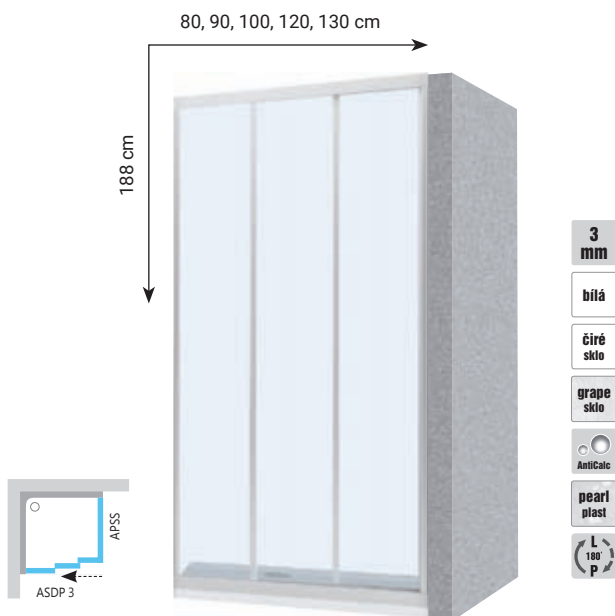

ASDP3 ④
SPRCHOVÉ DVEŘE - POSUVNÉ, TŘÍDÍLNÉ
profil bílá / bezpečnostní sklo 3 mm - transparent, grape / plast pearl

kód	vstup (cm)	rozměry a stavitelnost (cm)	barva rámu bílá		
			dekor výplně plast / sklo		
			pearl (plast)	transparent	grape
ASDP3-80	39,5	77 - 81	5.192 Kč	6.632 Kč	6.632 Kč
ASDP3-90	46,1	87 - 91	5.352 Kč	6.792 Kč	6.792 Kč
ASDP3-100	52,8	97 - 101	5.512 Kč	7.032 Kč	7.032 Kč
ASDP3-110	59,5	107 - 111	5.632 Kč	7.152 Kč	7.152 Kč
ASDP3-120	66,1	117 - 121	5.832 Kč	7.272 Kč	7.272 Kč
ASDP3-130	72,8	127 - 131	6.032 Kč	7.512 Kč	7.512 Kč