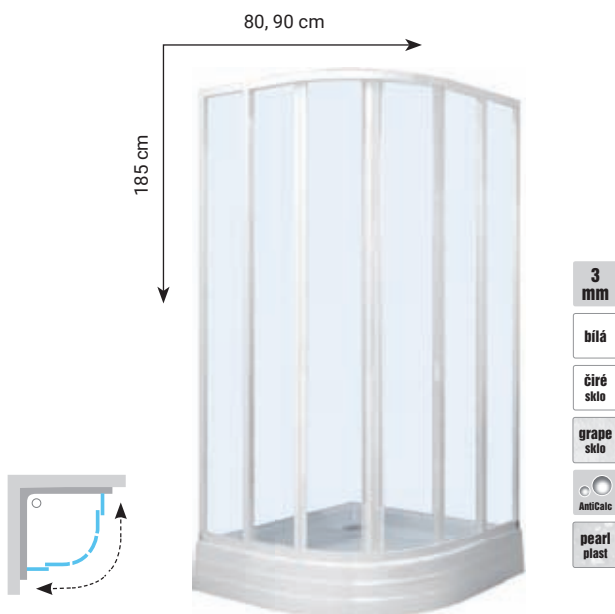

SKKP6 ④
SPRCHOVÉ KOUT ČTVRTKRUH - POSUVNÝ, ŠESTIDÍLNÝ
profil bílá / bezpečnostní sklo 3 mm - transparent, grape / plast pearl

kód	vstup (cm)	rozměry a stavitelnost (cm)	barva rámu bílá		
			dekor výplně plast / sklo		
			pearl (plast)	transparent	grape
SKKP6-80	46	77,5 - 79,5 x 77,5 - 79,5	6.352 Kč	7.672 Kč	7.672 Kč
SKKP6-90	55	87,5 - 89,5 x 87,5 - 89,5	6.672 Kč	8.472 Kč	8.472 Kč