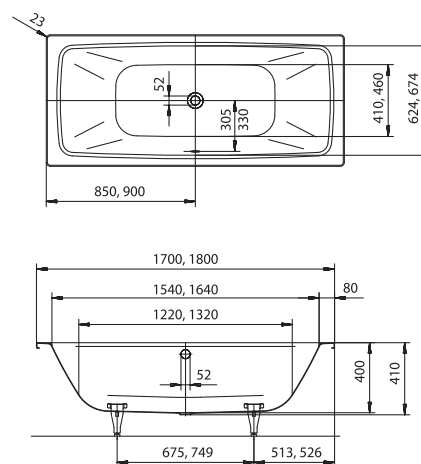

ZVUKOVÁ IZOLACE

NEUDĚLÁ ANI ŤUK

Dopřejte si ničím nerušený odpočinek a relaxaci ve své vaně. Díky dodávané tlumicí a antivibrační sadě je omezena rezonance vany na naprosté minimum.

ANTIVIBRAČNÍ SADA

Vhodná zejména pro přerušení vibrační šířící se vanou. Sada obsahuje 5 tlumících desek o velikosti 35 x 17 cm a čtvercové 2 tlumící desky 17,5 x 17,5 cm. Zabraňují přenosu zvuku z vany pohybem během koupání nebo sprchování.

TLUMÍCÍ SADA

Tlumicí sada SAD je na vanu instalována přímo v továrně v německém Ahlenu. Vany s odhlučněním, tlumicí sadou KWTSAD splňují nejpřísnější švýcarské protihlukové normy. Vana zpříjemňuje relaxaci díky tlumení zvuků a čas trávený v ní bude působit ještě více uklidňujícím dojmem.

RELAXUJTE V TICHU VE VANÁCH ZE SENESI

K vybraným vanám ze série Saniform Plus a Cayono Vám doporučujeme dokoupit antivibrační sadu. Vany Cayono Duo jsou již ve výrobě osazeny tlumicí sadou KWTSAD, která je v ceně výrobku.