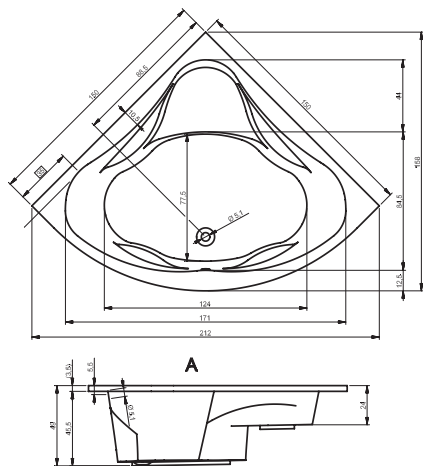

MERILA

EBS
bath

VANA MERILA litý akrylát ⑤

kód	rozměr (cm)	objem (l)	cena bez nožiček
MER140	140 x 140	235	7.490 Kč
MER150	150 x 150	285	8.990 Kč

NOHY K VANĚ ⑤

SET08	760 Kč