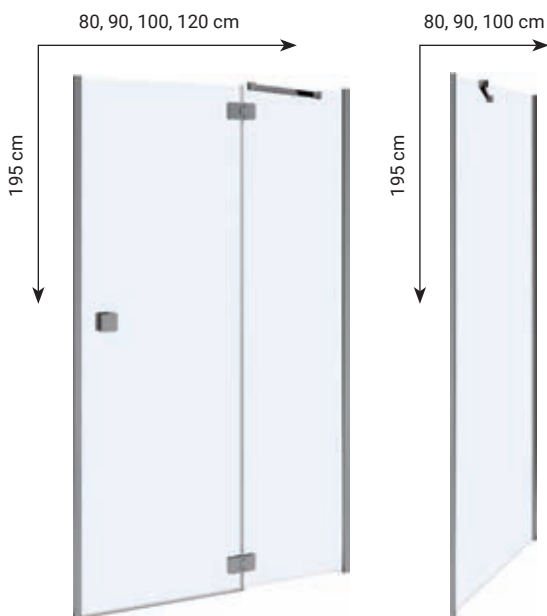

8 mm

lesk

čiré sklo

Perla Glass

SPRCHOVÉ DVEŘE - OTEVÍRACÍ, S PEVNÝM SEGMENTEM ①

profil chrom, výplň sklo čiré, 8 mm, s úpravou Jika perla Glass
k použití do niky nebo v kombinaci s první stěnou

kód	rozměr (cm)	vstup (cm)	stavitelnost (cm)	cena
PURE80L / P	80	55	78,5 - 80,5	9.741 Kč
PURE90L / P	90	60	88,5 - 90,5	9.910 Kč
PURE100L / P	100	65	98,5 - 100,5	10.079 Kč
PURE120L / P	120	65	118,5 - 120,5	11.011 Kč

SPRCHOVÁ STĚNA PEVNÁ ①

profil chrom, výplň sklo čiré, 8 mm, s úpravou Jika perla Glass
pravolevá varianta, ke kombinaci se sprchovými dveřmi

kód	rozměr (cm)	stavitelnost (cm)	cena
PURES80	80	78,5 - 79,5	4.997 Kč
PURES90	90	88,5 - 89,5	5.506 Kč
PURES100	100	98,5 - 99,5	5.844 Kč