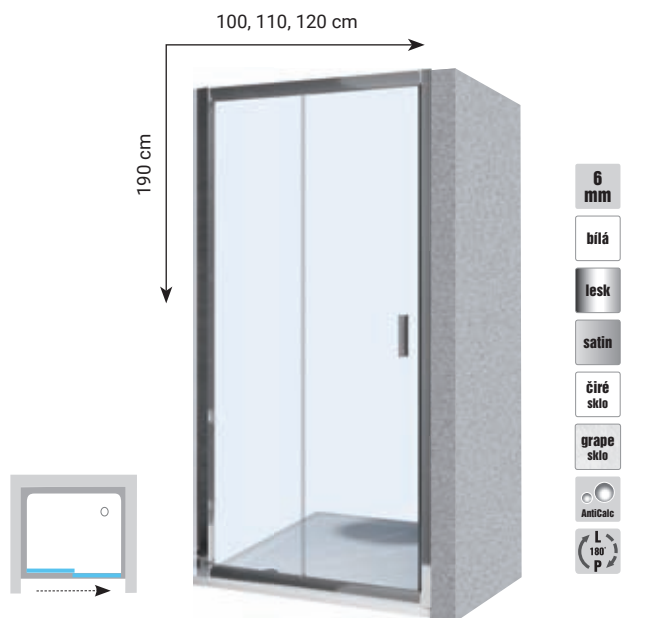

BLDP2 ④ SPRCHOVÝ DVEŘE POSUVNÉ DVOUDÍLNÉ

profil lesk, satín, bílá / bezpečnostní sklo 6 mm - transparent, grape

kód	vstup (cm)	rozměry a stavitelnost (cm)	dekor transparent			dekor grape		
			barva rámu			barva rámu		
			lesk	bílá	satín	lesk	bílá	satín
BLDP2-100	41	97 - 101	6.792 Kč	7.192 Kč	7.192 Kč	8.072 Kč		
BLDP2-110	46	107 - 110	7.192 Kč	7.592 Kč	7.672 Kč	8.472 Kč		
BLDP2-120	51	117 - 121	7.592 Kč	7.992 Kč	7.992 Kč	8.872 Kč