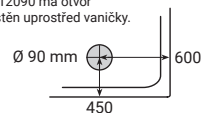

kód	rozměr (cm)	cena
ARIA10080	100 x 80	5.090 Kč ⑥
ARIA12080 *	120 x 80	5.890 Kč ⑥
ARIA10090	100 x 90	6.090 Kč ⑥

ARIA12090 *	120 x 90	6.890 Kč ⑥

Vanička ARIA12090 má otvor pro sifon umístěn uprostřed vaničky.

Radius R500

kód	rozměr (cm)	cena
ELICH80R50	80 x 80	4.690 Kč ④
ELICH90R50	90 x 90	5.190 Kč ④

NOHY4	390 Kč ④