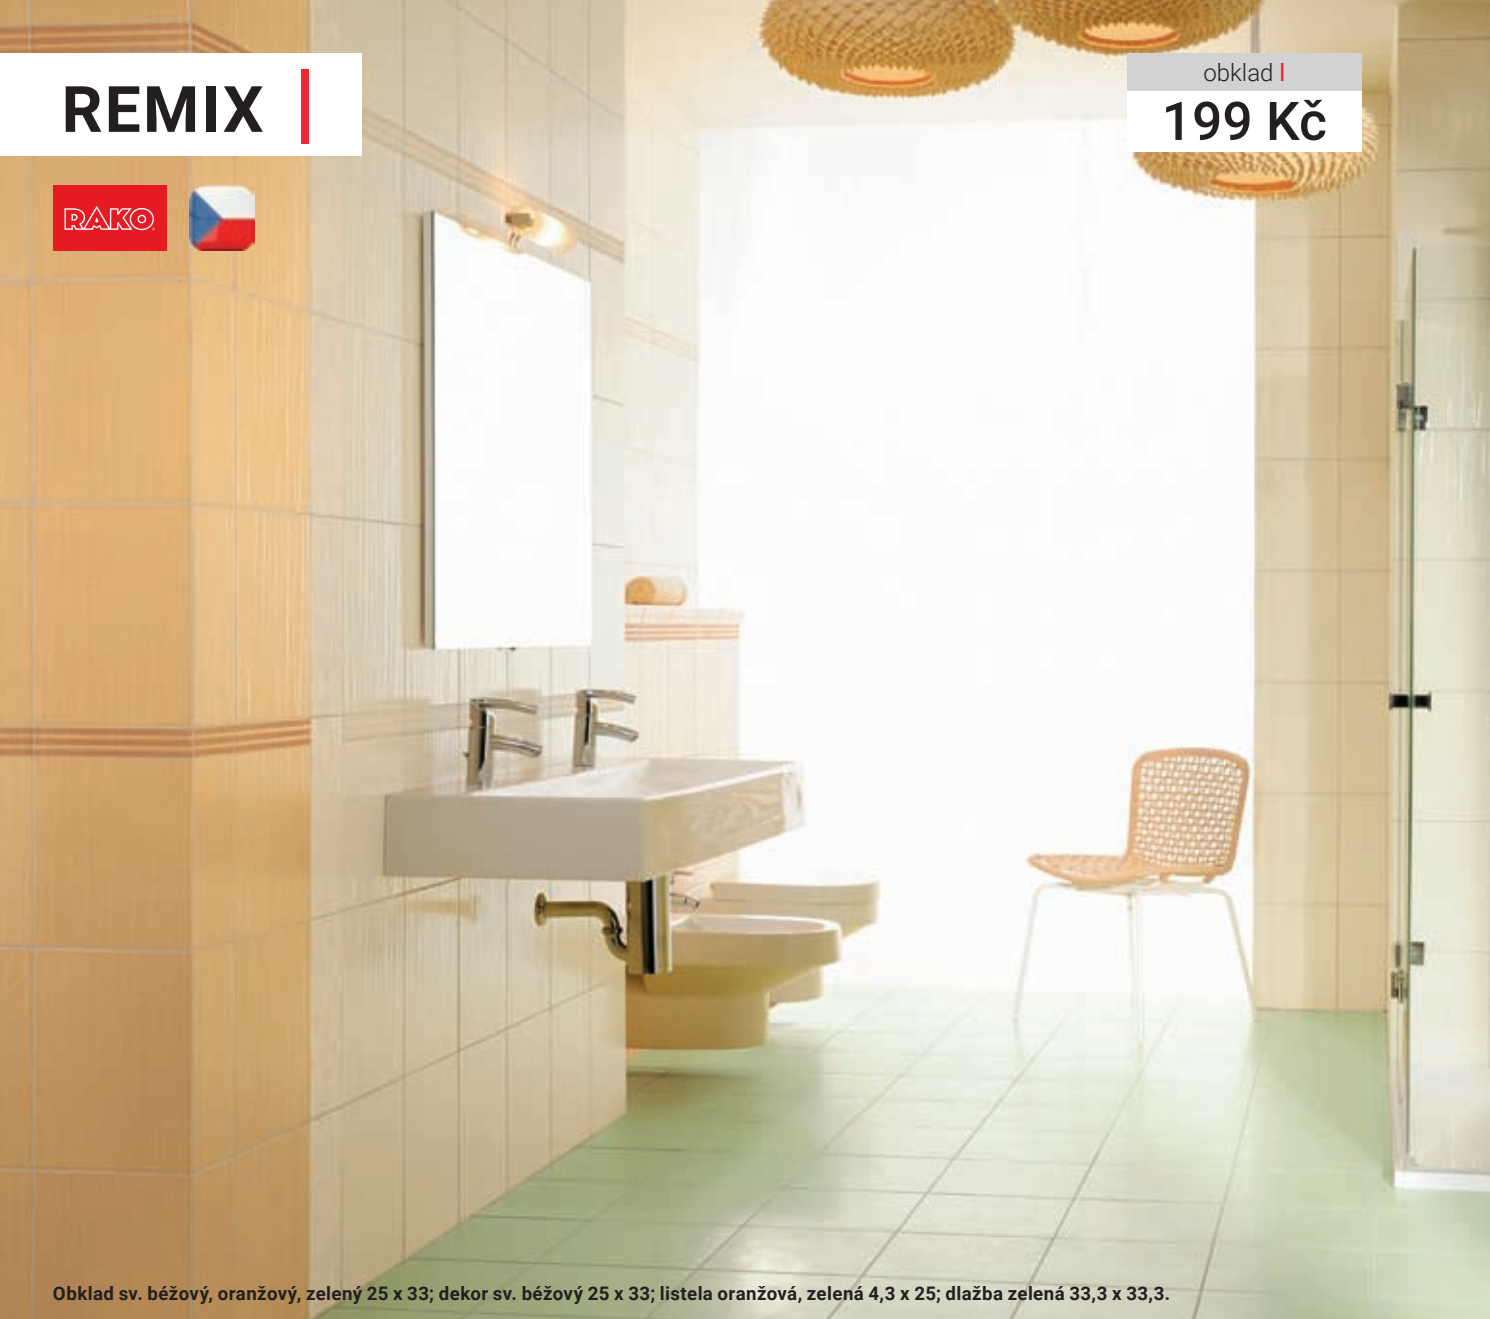

REMIX

RAKO

obklad I

199 Kč