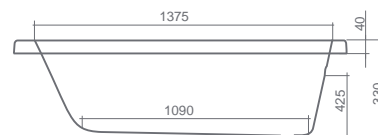

EVA SIDE

ROLTECHNIK

VANA EVA SIDE litý akrylát ⑤

P	L	kód	rozměr (cm)	objem (l)	cena bez nožiček
		EVA150L	150 x 80	260	6.290 Kč
		EVA150P	150 x 80	290	6.290 Kč