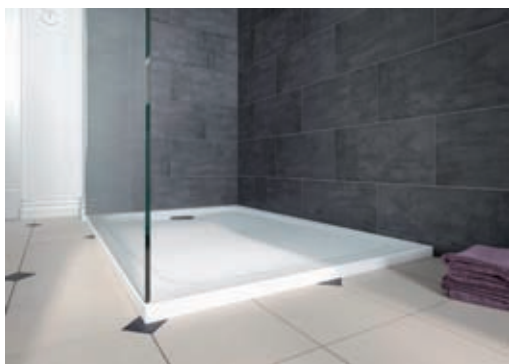

KALDEWEI

kód	rozměr (cm)	cena
CP80Q	80 x 80	5.622 Kč ①
CP90Q	90 x 90	5.914 Kč ①
CP100Q	100 x 100	6.246 Kč ①
CP10075	100 x 75	6.246 Kč ①
CP10080	100 x 80	6.246 Kč ①
CP10090	100 x 90	6.246 Kč ①
CP11075	110 x 75	6.816 Kč ①
CP12075	120 x 75	7.386 Kč ①
CP12080	120 x 80	7.386 Kč ①
CP12090	120 x 90	7.386 Kč ①