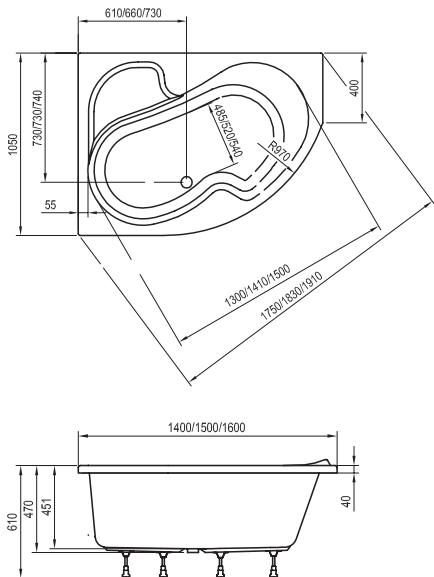

ROSA I

RAVAK