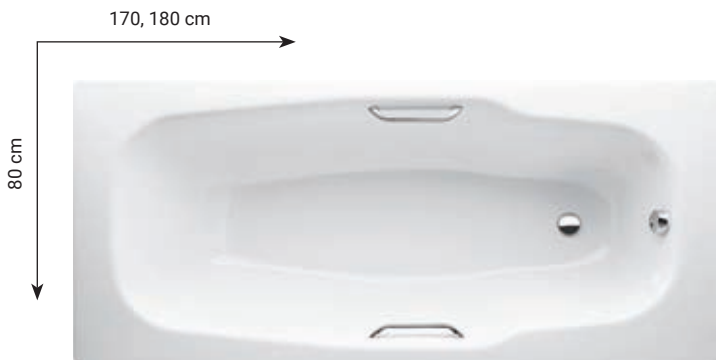

VANA PRAGA, bez madel, plech ③

kód	rozměr (cm)	objem (l)	cena bez nožiček
VJPR170	170 x 80	200	3.999 Kč
VJPR180	180 x 80	210	4.099 Kč

MADLA K VANĚ ①

JMADLA	1.533 Kč

NOHY K VANĚ ③

NOHYPRAGA	379 Kč

VANA MODERNA plech 3,5 mm ⑥

kód	rozměr (cm)	objem (l)	cena bez nožiček
VLMP170	170 x 75	155	11.690 Kč
VLMP180	180 x 80	194	13.990 Kč

NOHY K VANĚ ③

9617.0	942 Kč

PRAGA

JIKA

MODERNA

LAUFEN

Bathroom Culture since 1898 www.laufen.com