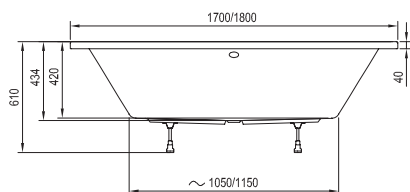

FORMY 01

RAVAK

VANA FORMY 01 litý akrylát ④

kód	rozměr (cm)	objem (l)	cena bez nožiček
FORMY01170	170 x 75	203	9.192 Kč
FORMY01180	180 x 75	240	9.992 Kč

NOHY K VANĚ FORMY 01 ④

PODPORA75U (pro 170 cm)	592 Kč
PODPORA80U (pro 180 cm)	632 Kč

Vany Formy 01 lze doplnit vanovou zástěnou.
Doporučujeme vanový sifon s přepadem délky 80 cm, např. A551KM-80 nebo sifon s napouštěním A564KM1-80, viz str. 563.