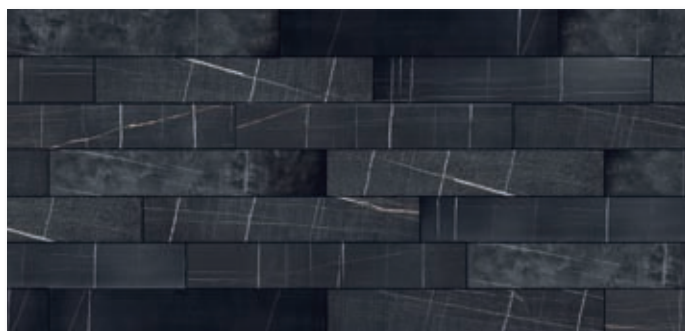

IMMB04EAM 20 x 120
obklad / dlažba sahara noir listello - mix povrchů
1.990,- Kč/m²

⑤