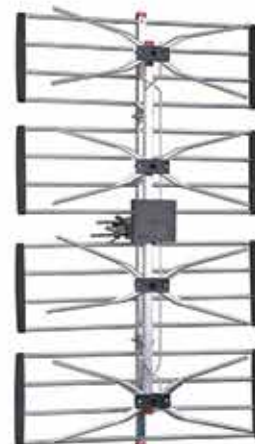

▶ ΚΩΔ.: UHF-115
Gain 12-17db

▶ ΚΩΔ.: UHF160
Gain 19db

▶ ΚΩΔ.: UHF750
Gain 18-20db

ΚΕΡΑΙΕΣ ΕΞΩΤΕΡΙΚΕΣ ΠΛΕΓΜΑ

▶ ΚΩΔ.: SNY-002
Gain 8-9db

▶ ΚΩΔ.: L948A
Gain 6-9db

▶ ΚΩΔ.: SNY-005
Gain 8-10db

ΚΕΡΑΙΑ ΕΞΩΤΕΡΙΚΗ ΛΟΓΑΡΙΘΜΙΚΗ

▶ ΚΩΔ.: PL-28LTE
Gain 10-12db

ΚΕΡΑΙΑ FM

▶ ΚΩΔ.: RL300WA
JAGER

ΦΙΛΤΡΑ

▶ ΚΩΔ.: FILTER/LTE
ΦΙΛΤΡΟ ΑΠΟΚΟΠΗΣ
4G LTE JAGER

▶ ΚΩΔ.: FIL-LTE50 EXT/2L
ΦΙΛΤΡΟ LTE 5G
5-690MHz
TECATEL

ΠΡΙΖΕΣ ΤΗΛΕΟΡΑΣΗΣ

▶ ΚΩΔ.: TF02
ΠΡΙΖΑ TV-FM
ΤΕΡΜΑΤΙΚΗ TECATEL