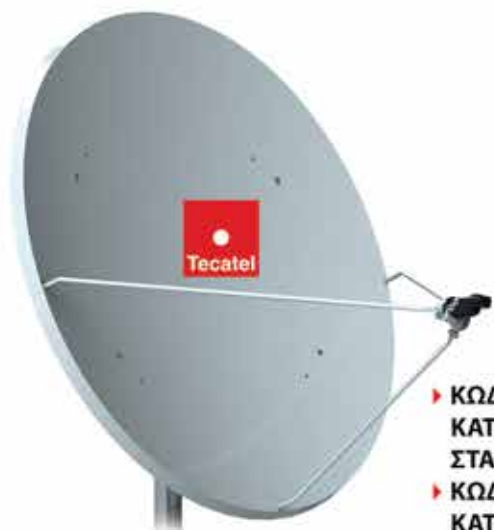

DVB-T2

► ΚΩΔ.: JAGER-1000T2

ΑΠΟΚΩΔΙΚΟΠΟΙΗΤΗΣ H.264, MPEG-4
ΣΥΜΒΑΤΟ DVT-T2, ΟΘΟΝΗ LED-display
HDMI, SCART, ΕΛΛΗΝΙΚΟ MENU, EPG, TELETEXT
ΛΕΙΤΟΥΡΓΙΑ ΕΓΓΡΑΦΗΣ ΚΑΙ ΑΝΑΠΑΡΑΓΩΓΗΣ
ΑΡΧΕΙΩΝ ΜΕΣΩ USB

DVB-T2

► ΚΩΔ.: VENEX-H265T2

▶ ΚΩΔ.: AV-9003
ME ENΙΣΧΥΤΗ
Gain 32db
JAGER

▶ ΚΩΔ.: HD-100
Gain 6db
JAGER

ΔΟΡΥΦΟΡΙΚΑ ΚΑΤΟΠΤΡΑ

▶ ΚΩΔ.: PNR-60M
ΚΑΤΟΠΤΡΟ 60cm
TECATEL

▶ ΚΩΔ.: ALG 60
ΚΑΤΟΠΤΡΟ 60x70cm
TECATEL

▶ ΚΩΔ.: ALG 70
ΚΑΤΟΠΤΡΟ 70x80cm TECATEL
▶ ΚΩΔ.: ALG 80A
ΚΑΤΟΠΤΡΟ 80x90cm TECATEL
▶ ΚΩΔ.: ALG 90
ΚΑΤΟΠΤΡΟ 90x100cm TECATEL

▶ ΚΩΔ.: ALG 100
ΚΑΤΟΠΤΡΟ 100x115cm
TECATEL
▶ ΚΩΔ.: ALG 110
ΚΑΤΟΠΤΡΟ 110x120cm
TECATEL

▶ ΚΩΔ.: ALG 120
ΚΑΤΟΠΤΡΟ 125x145cm
ΣΤΑΘΕΡΟ TECATEL
▶ ΚΩΔ.: ALG 120P
ΚΑΤΟΠΤΡΟ 125x145cm
ΚΙΝΗΤΟ TECATEL

▶ ΚΩΔ.: ANT 70
ΚΑΤΟΠΤΡΟ 70x80cm
JAGER