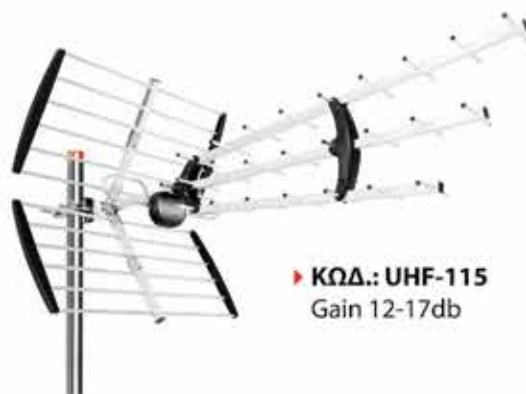

▶ ΚΩΔ.: UHF-088
Gain 10db

▶ ΚΩΔ.: UHF-10
Gain 10db

◀ ΚΕΡΑΙΕΣ ΕΞΩΤΕΡΙΚΕΣ UHF

▶ ΚΩΔ.: WC-239E
Gain 7-12db

▶ ΚΩΔ.: WC-430
Gain 11-16db

▶ ΚΩΔ.: UHF070
Gain 10-16db

▶ ΚΩΔ.: UHF262 MAGIC
Gain 10-16db

▶ ΚΩΔ.: UHF-115 PLUS
Gain 12-17db

▶ ΚΩΔ.: PL-28LTE
Gain 10-12db

ΚΕΡΑΙΑ FM

▶ ΚΩΔ.: RL300WA
JAGER

ΦΙΛΤΡΑ

▶ ΚΩΔ.: FILTER/LTE
ΦΙΛΤΡΟ ΑΠΟΚΟΠΗΣ
4G LTE JAGER

▶ ΚΩΔ.: FIL-LTE50 EXT/2L
ΦΙΛΤΡΟ LTE 5G
5-690MHz
TECATEL

ΠΡΙΖΕΣ ΤΗΛΕΟΡΑΣΗΣ

▶ ΚΩΔ.: TF02
ΠΡΙΖΑ TV-FM
ΤΕΡΜΑΤΙΚΗ TECATEL