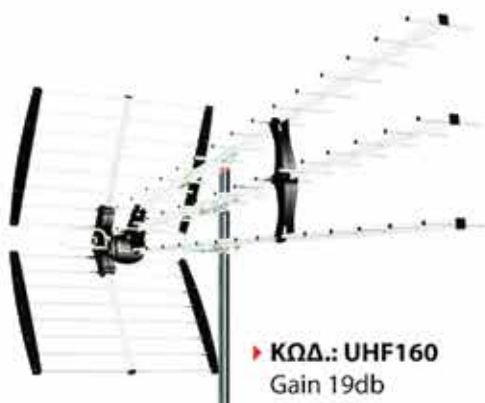

▶ ΚΩΔ.: UHF160
Gain 19db