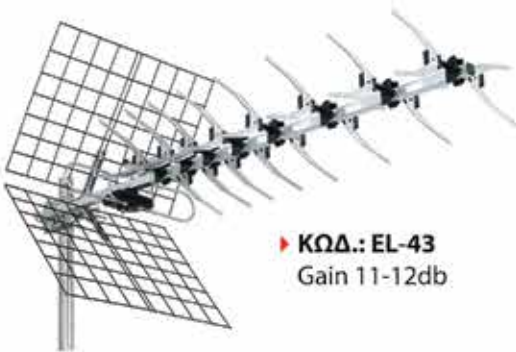

▶ ΚΩΔ.: EL-43
Gain 11-12db