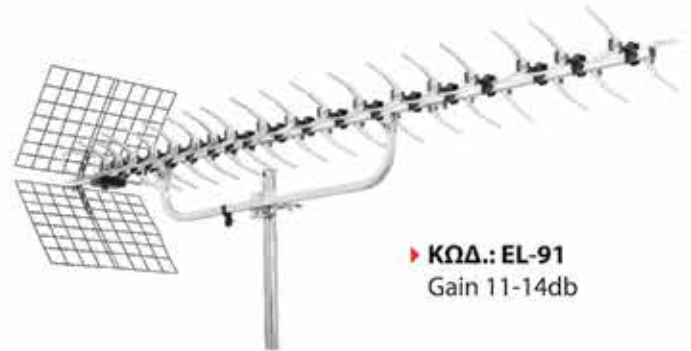

▶ ΚΩΔ.: EL-91
Gain 11-14db