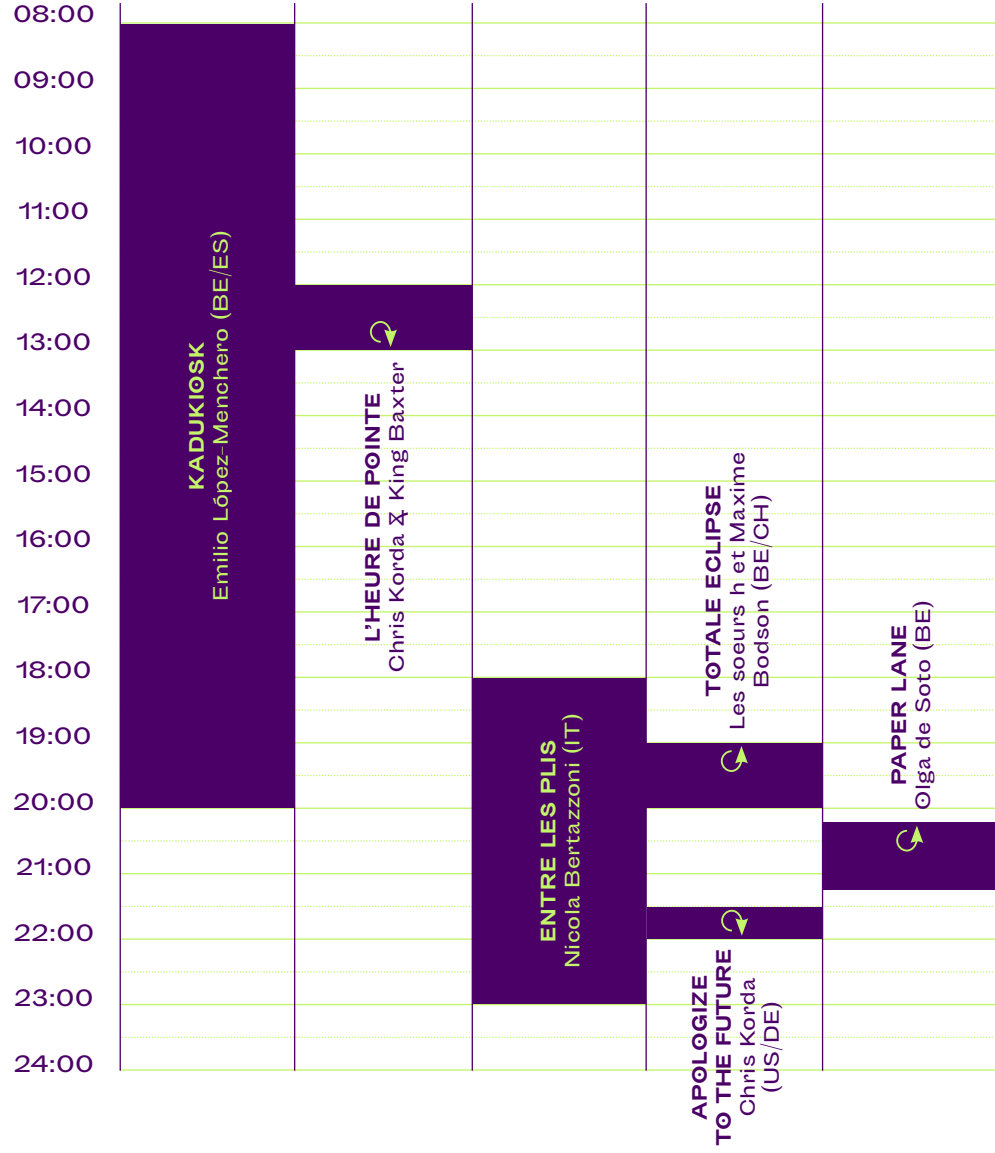

PERFORMANCE FESTIVAL

#12

TROUBLE

IT'S ABOUT TIME

17 > 23.04.2023

HILAL AYDOĞDU (BE), NICOLA BERTAZZONI (IT), EMMA BIGÉ (FR), TATIANA BOHM (BE), CASSILS (CA) & SJ NORMAN (AU), BÉNÉDICTE DAVIN (BE), IFE DAY (FR), OLGA DE SOTO (BE), BARBARA SALOMÉ FELGENHAUER (BE), JENNIE KLEIN (US), CHRIS KØRDA (US), CY LECERF MAULPOIX (FR), GILLIAN JANE LEES & ADAM YORK GREGORY (UK), LES GENS D'UTERPAN (FR), LES SŒURS H & MAXIME BODSON (BE), A. LIVINGSTONE (CA/DE), EMILIO LOPEZ-MENCHERO (BE), CAROLE LOUIS (BE), MONALI MEHER (IN), THEANO METAXA (GR), VIRGINIA MASTROGIANNAKI & ALEXANDROS PLOMARITIS (GR), BENJAMIN MUZART (BE), DÉNÈTEM TOUAM BONA (FR), DRIES VERHÖEVEN (NL) + FRAGILE ! (MATILDE GAZEAU FRADE, GARANCE MAILLOT, KIMIA NASIRIAN, CLÉMENCE PÉGUY)

19.04.23

KIOSQUE PLACE ST-JOSSE

RADIO PANIK 105.4 FM

STUDIO THØR/Foyer

STUDIO THØR/Studio

STUDIO THØR/Infini

TROUBLE

IT'S ABOUT TIME