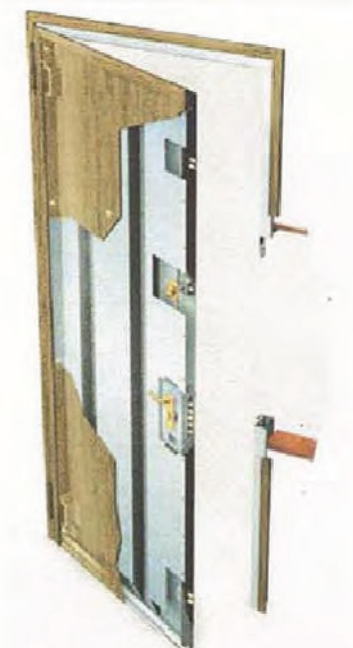

- Μεταλλική ατσάλινη κάσα πάχους 20/10 με ηλεκτροστατική βαφή φούρνου χρώματος καφέ (RAL 8017)
- Μονή θωράκιση
- Ενιαίο ατσάλινο ηλεκτρογαλβανισμένο φύλλο εξωτερικά και εσωτερικά
- Τρεις ενδιάμεσες κάθετες νευρώσεις σε σχήμα Π εσωτερικά
- Ενιαίο ατσάλινο ηλεκτρογαλβανισμένο φύλλο εσωτερικά
- Κλειδαριά κυλίνδρου ISEO γριναζωτή με κύλινδρο
- 2+5+2 κινητά έμβολα πάχους 18mm και 4 σταθερά πάχους 14mm
- Μηχανισμός μερικού ανοίγματος
- Ματάκι ευρείας γωνίας
- Ειδικό περιμετρικό λάστιχο στεγάνωσης
- Ρυθμιζόμενοι μεντεσέδες βαρέως τύπου
- Ρυθμιζόμενος αεροφράκτης
- Σετ πόμολα Bronze ή Inox
- 5 κλειδιά + 1 εργοταξιακό
- Λαμάκια χρώματος RAL 8017 στερέωσης επενδύσεων εξωτερικά και εσωτερικά

XP

ΠΡΟΔΙΑΓΡΑΦΕΣ