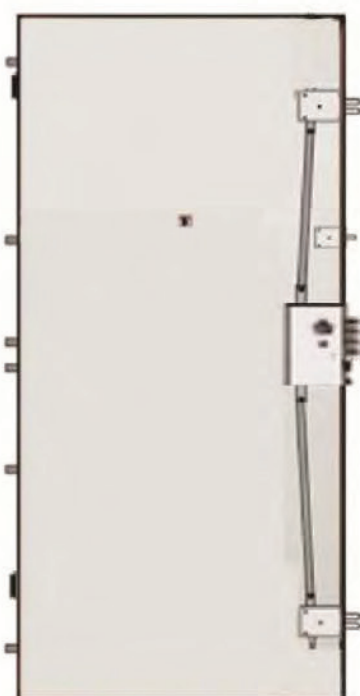

- Μεταλλική ατσάλινη κάσα πάχους 20/10 με ηλεκτροστατική βαφή φούρνου χρώματος καφέ (RAL 8017)
- Μονή θωράκιση
- Ενιαίο ατσάλινο ηλεκτρογαλβανισμένο φύλλο εξωτερικά
- Τρεις ενδιάμεσες κάθετες νευρώσεις σε σχήμα Π εσωτερικά
- Κλειδαριά ηλεκτρομηχανική με κύλινδρο ISEO R6 ρεύματος ή με αλκαλικές μπαταρίες ενδεικτικής λειτουργίας 15.000 ανοιγμάτων

- 2+5+2 κινητά έμβολα πάχους 18mm και 4 σταθερά πάχους 14mm
- Μηχανισμός μερικού ανοίγματος
- Ματάκι ευρείας γωνίας
- Ειδικό περιμετρικό λάστιχο στεγάνωσης
- Ρυθμιζόμενοι μεντεσέδες βαρέως τύπου
- Ρυθμιζόμενος αεροφράκτης
- Σετ πόμολα Bronze ή Inox
- 5 μηχανικά κλειδιά
- Λαμάκια χρώματος RAL 8017 στερέωσης επενδύσεων εξωτερικά και εσωτερικά