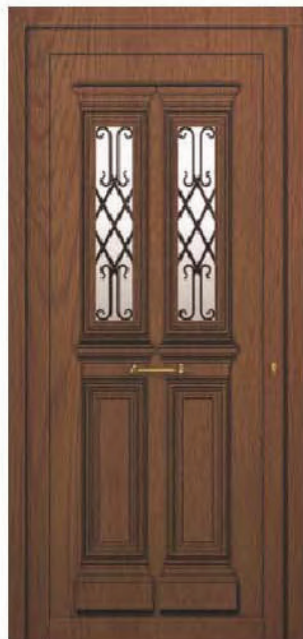

ΑΛΟΥΜΙΝΙΟΥ ΠΑΡΑΔΟΣΙΑΚΕΣ

5001

5024

5045

5130

T0050

T0051

T0052

THTR101