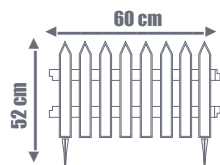

ΦΡΑΚΤΗΣ ΚΗΠΟΥ GARDEN CLASSIC 6 TEM

• Συνολικές διαστάσεις (ΜxΠ): 360x52 cm

Κωδ.	Χρώμα	Διαστάσεις	Τιμή
IPLSU2-S449	Λευκό	ΜxΠ: 360x52 cm	28,50 €
IPLSU2-R624	Τερρακότα	ΜxΠ: 360x52 cm	28,50 €