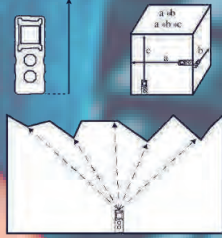

ΜΕΤΡΗΤΕΣ ΑΠΟΣΤΑΣΕΩΝ

- 0,2-20 m
- Ακρίβεια ±2mm
- Μονάδες μέτρησης: mm/m, inches, feet
- Μέτρηση εμβαδού/όγκου
- Μπαταρίες: 2 x AAA
- Βάρος: 58 g

39,00 €

75-202