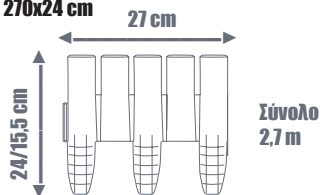

27,90 €

IPAL5-R624

• Συνολικές διαστάσεις (ΜxΥ): 270x24 cm

ΦΡΑΚΤΗΣ ΚΗΠΟΥ PALISADA 24 TEM

19,00 €

IPAK2-R624

• Συνολικές διαστάσεις (ΜxΥ): 383,4x11,5 cm

ΦΡΑΚΤΗΣ ΚΗΠΟΥ PALISADA 8 TEM