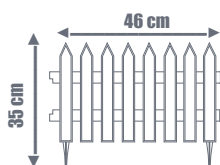

ΦΡΑΚΤΗΣ ΚΗΠΟΥ GARDEN CLASSIC 7 TEM

• Συνολικές διαστάσεις (ΜxΠ): 322x35 cm

Κωδ.	Χρώμα	Διαστάσεις	Τιμή
IPLSU-S449	Λευκό	ΜxΠ: 322x35 cm	15,00 €
IPLSU-R624	Τερρακότα	ΜxΠ: 322x35 cm	15,00 €