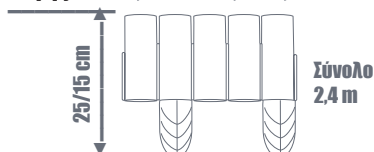

ΦΡΑΚΤΗΣ ΚΗΠΟΥ PALISADA 8 TEM

25,90 €

IPALPLUS-R624

• Συνολικές διαστάσεις (ΜxΥ): 235x25 cm

• Υφή ξύλου 29,4 cm