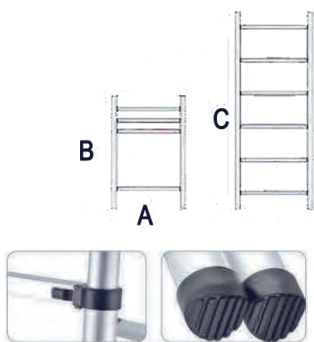

ΠΟΛΥΜΟΡΦΙΚΗ ΣΚΑΛΩΣΙΑ ΑΛΟΥΜΙΝΙΟΥ

- Μέγιστο βάρος: 150 kg
- Απόσταση σκαλοπατιών: 28 cm

Κωδ.	Σκαλιά	A(cm)	B(cm)	C(cm)	D(cm)	Kg	Τιμή
LAD117	2x7	160	196	186	332	16	225,00€

ΤΗΛΕΣΚΟΠΙΚΗ ΣΚΑΛΑ ΑΛΟΥΜΙΝΙΟΥ

- Μέγιστο βάρος: 150 kg
- Απόσταση σκαλοπατιών: 30 cm