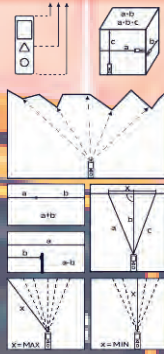

- 0,2-40 m
- Ακρίβεια ±2mm
- Μονάδες μέτρησης: mm/m, inches, feet
- Μέτρηση εμβαδού/όγκου Πυθαγόρειο
- 0θόνη αφής
- 20 θέσεις μνήμης
- Μπαταρίες: 2 x AAA
- Βάρος: 58g

59,00 €

75-203