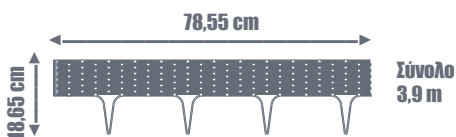

ΦΡΑΚΤΗΣ ΚΗΠΟΥ GARDEN BORDER 5 TEM

• Συνολικές διαστάσεις (ΜxΠ): 390x18,65 cm

Κωδ.	Χρώμα	Τιμή
IBRA-R624	Τερρακότα	16,90 €
IBRA-R222	Καφέ	16,90 €
IBRA-405U	Γκρι Πέτρας	16,90 €