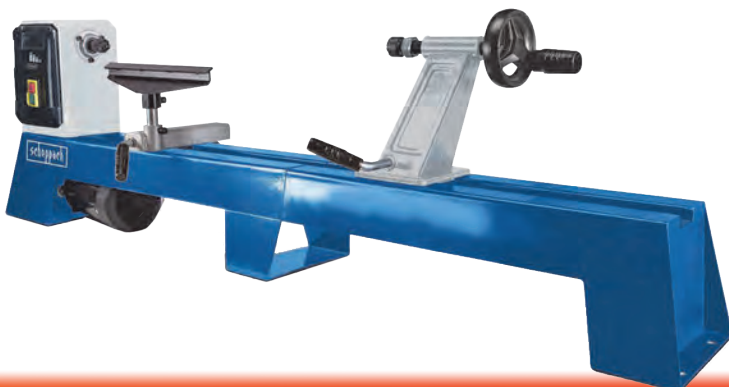

ΞΥΛΟΤΟΡΝΟΣ 1000MM

219,00 €

DM1100T

- Ισχύς: 400W
- Απόσταση ακίδων: 1000mm
- Διάμετρος εργασίας: 350mm
- 4 ταχύτητες 890 / 1260 / 1760 / 2600 rpm
- Βάρος: 20kg