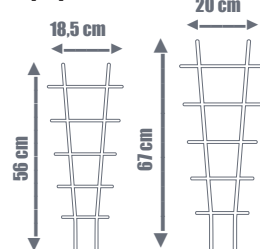

25,90 €

IPALPLUS-R624

• Συνολικές διαστάσεις (ΜxΥ): 235x25 cm

• Υφή ξύλου 29,4 cm

ΣΚΑΛΩΣΙΑ DRAB

• Χρώμα: Λευκό

Κωδ.	Χρώμα	Τιμή
IDR3-S449	18,5x56 cm	1,10€
IDR4-S449	20x67 cm	1,20€

ΚΑΛΑΘΙΑ BILLY