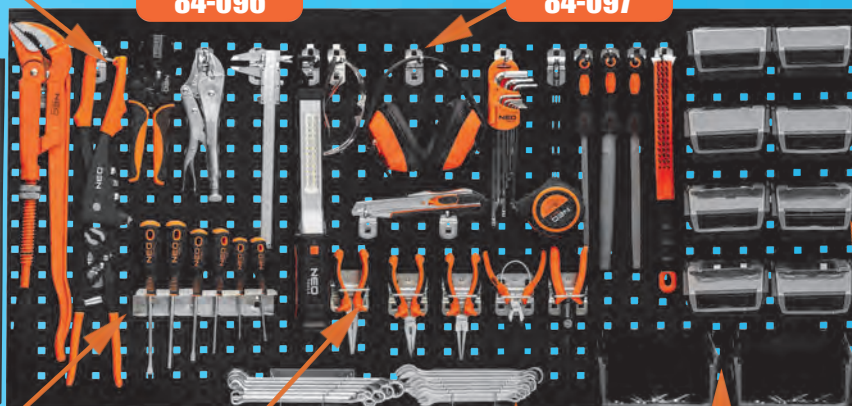

ΘΗΚΗ ΓΙΑ ΑΕΡΟΚΛΕΙΔΑ

NEA

3,50 €

84-098

ΔΙΑΤΡΗΤΗ ΠΛΑΤΗ
60x60 MM

32,00 €

84-500

- Περιλαμβάνει βύσματα στήριξης
- Τα εργαλεία δεν περιλαμβάνονται