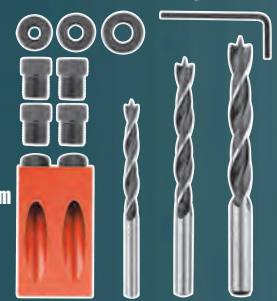

ΤΡΥΠΑΝΙΑ ΞΥΛΟΥ ΚΑΙ ΚΑΒΙΛΙΕΣ ΣΕΤ 43 ΤΕΜ

NEO

12,90 €

60H270

Περιλαμβάνει:

- Οδηγό διάτρησης
- Τρυπάνια ξύλου Ø 6, 8, 10 mm
- Οδηγός διάτρησης 2τεμ Ø 6, 8, 10 mm
- Στοπ βάθους Ø 6, 8, 10 mm
- Εξάγωνο κλειδί