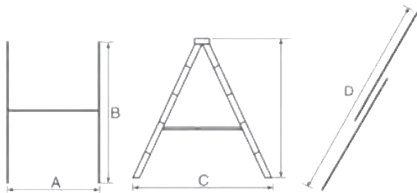

ΠΟΛΥΜΟΡΦΙΚΗ ΣΚΑΛΩΣΙΑ ΑΛΟΥΜΙΝΙΟΥ

- Μέγιστο βάρος: 150 kg
- Απόσταση σκαλοπατιών: 28 cm