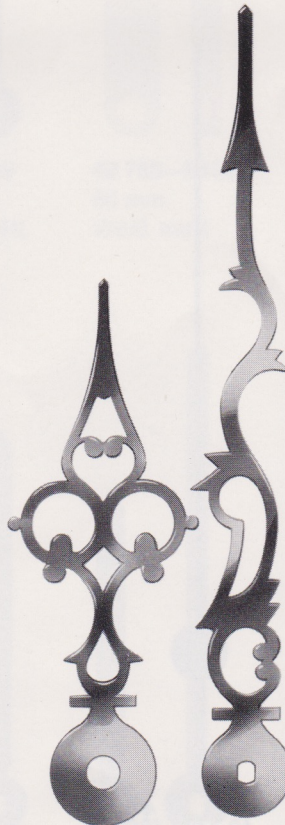

JUNGHANS-DIEHL
 42 755-5802
 76 mm
 Schwarz matt

42 755-5802
 76 mm
 Schwarz matt

42 755-6009
 105 mm
 Schwarz matt

42 755-6007
 86 mm
 Schwarz matt

42 755-5594
 76 mm
 Weiß matt

42 755-6003
 87 mm
 Gelb poliert

42 755-6001
 105 mm
 Gelb poliert

42 755-5861
 135 mm
 Gelb poliert

42 755-6008
 120 mm
 Gelb poliert

42 779-5249	42 779-5231	42 779-5272	42 779-5260	42 779-5720	42 779-4458	42 779-4209	42 779-4231
60 mm	80 mm	65 mm	70 mm	70 mm	70 mm	70 mm	70 mm
Rot	Rot	Rot	Gelb	Schwarz	Rot	Chrom	Gelb
Buchse	Buchse	Buchse	Buchse	Buchse	Buchse	Buchse	Buchse
schwarz	schwarz	weiß	schwarz	schwarz	Chrom	Chrom	gelb