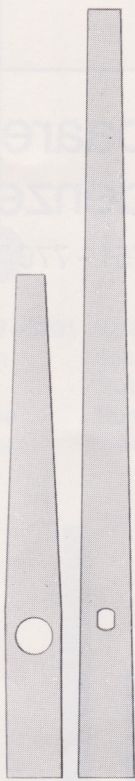

Service-Center
JUNGHANS + DIEHL
 Postfach 308
 7230 Schramberg 1

Ausgabe Juni 1976
 Edition June 1976

Zeigerpaare Sekundenzeiger

Werk 736 - 751 - 770

Die aufgeführten Zeigerpaare haben
 eine Stundenzeigerbuchse mit 5,0 mm ϕ

42 755-5997
 68 mm
 Gelb poliert

42 755-5998
 68 mm
 Chrompoliert

42 755-5999
 68 mm
 Schwarz matt

42 755-5412
 66 mm
 Weiß matt

42 755-5365
 65 mm
 Schwarz matt

42 755-5362
 53 mm
 Chrompoliert

42 755-5712
 77 mm
 Gelb poliert

42 755-6006
 85 mm
 Gelb poliert

42 755-5593
 65 mm
 Schwarz matt

42 755-6005
 80 mm
 Schwarz matt

42 755-6000
 75 mm
 Gelb poliert

42 755-5592
 65 mm
 Gelb-Schwarz

42 755-5347
108 mm
Schwarz matt

42 755-5349
108 mm
Weiß matt

42 755-5411
152 mm
Gelb matt

42 755-5709
95 mm
Chrom poliert

42 755-5781
128 mm
Schwarz matt

42 755-6002
160 mm
Gelb-Schwarz

42 755-5872
67 mm
Schwarz matt

42 755-6004
100 mm
Gelb poliert

42 755-5661
100 mm
Schwarz matt