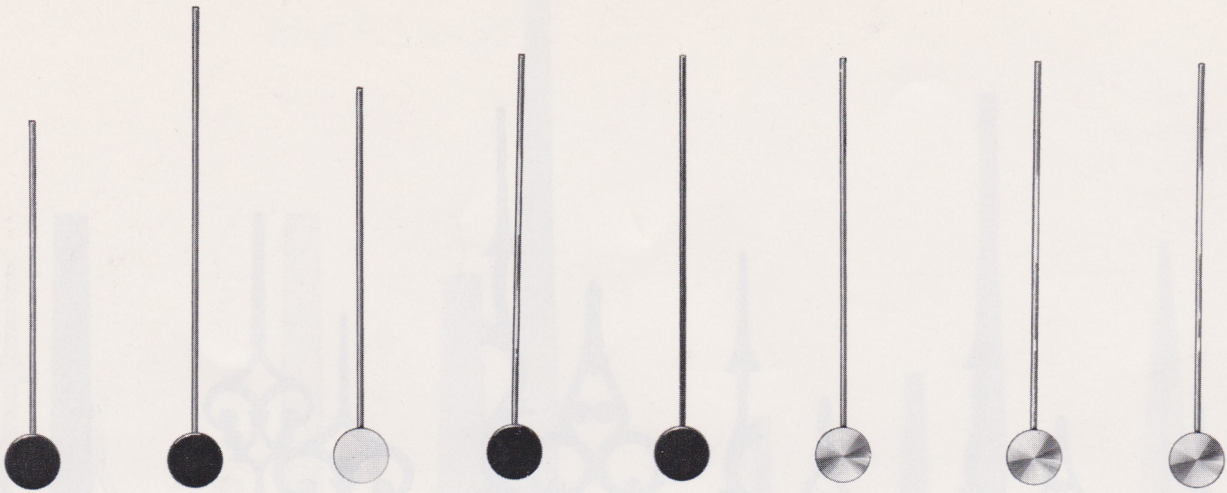

JUNGHANS-DIEHL
 42 755-5802
 76 mm
 Schwarz matt

42 755-5802
 76 mm
 Schwarz matt

42 755-6009
 105 mm
 Schwarz matt

42 755-6007
 86 mm
 Schwarz matt

42 755-5594
 76 mm
 Weiß matt

42 755-6003
 87 mm
 Gelb poliert

42 755-6001
 105 mm
 Gelb poliert

42 755-5861
 135 mm
 Gelb poliert

42 755-6008
 120 mm
 Gelb poliert

42 779-5249	42 779-5231	42 779-5272	42 779-5260	42 779-5720	42 779-4458	42 779-4209	42 779-4231
60 mm	80 mm	65 mm	70 mm	70 mm	70 mm	70 mm	70 mm
Rot	Rot	Rot	Gelb	Schwarz	Rot	Chrom	Gelb
Buchse	Buchse	Buchse	Buchse	Buchse	Buchse	Buchse	Buchse
schwarz	schwarz	weiß	schwarz	schwarz	Chrom	Chrom	gelb