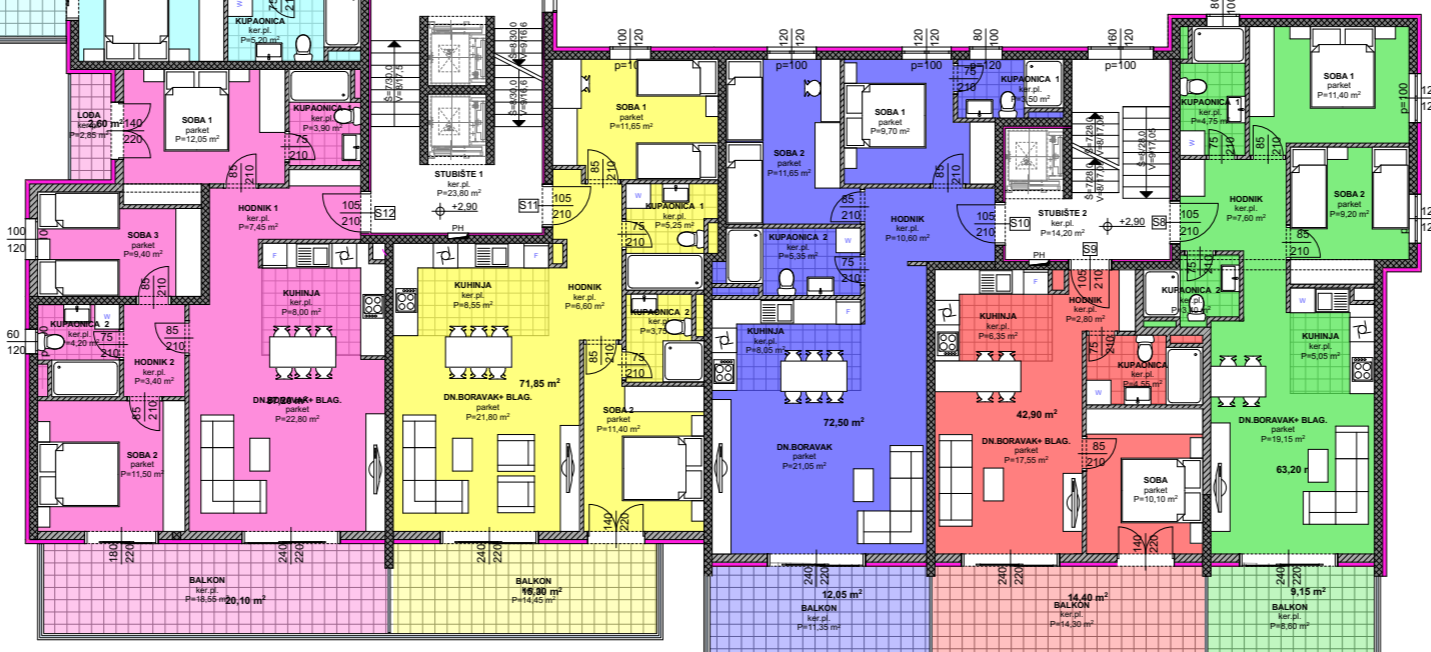

STAMBENA JEDINICA - S13 (SVJETLO PLAVO)			
	m2	KOEFICIJENT	m2
1. HODNIK	5,85	1,00	5,85
2. KUPAONICA	5,20	1,00	5,20
3. SOBA	10,65	1,00	10,65
4. DN BORAVAK + BLAGOVAONICA	22,80	1,00	22,80
5. KUHINJA	8,55	1,00	8,55
6. BALKON	10,55	0,50	5,27
SVEUKUPNO:	63,60		58,33

STAMBENA JEDINICA - S14 (TAMNO ZELENO)			
	m2	KOEFICIJENT	m2
1. HODNIK	8,80	1,00	8,80
2. KUPAONICA 1	4,40	1,00	4,40
3. KUPAONICA 2	4,30	1,00	4,30
4. SOBA 1	12,15	1,00	12,15
5. SOBA 2	11,65	1,00	11,65
6. DN BORAVAK + BLAGOVAONICA	27,15	1,00	27,15
7. KUHINJA	6,90	1,00	6,90
8. BALKON	12,10	0,50	6,05
SVEUKUPNO:	87,45		81,40

STAMBENA JEDINICA - S12 (LJUBIČASTO)			
	m2	KOEFICIJENT	m2
1. HODNIK 1	7,45	1,00	7,45
2. HODNIK 2	3,40	1,00	3,40
3. KUPAONICA 1	3,90	1,00	3,90
4. KUPAONICA 2	4,20	1,00	4,20
5. SOBA 1	12,05	1,00	12,05
6. SOBA 2	11,50	1,00	11,50
7. SOBA 3	9,40	1,00	9,40
8. DN BORAVAK + BLAGOVAONICA	22,80	1,00	22,80
9. KUHINJA	8,55	1,00	8,55
10. BALKON	18,55	0,50	9,28
11. LODA	2,85	0,50	1,43
SVEUKUPNO:	104,65		93,94

STAMBENA JEDINICA - S8 (ZELENO)			
	m2	KOEFICIJENT	m2
1. HODNIK	7,60	1,00	7,60
2. KUPAONICA 1	4,75	1,00	4,75
3. KUPAONICA 2	3,40	1,00	3,40
4. SOBA 1	11,40	1,00	11,40
5. SOBA 2	9,20	1,00	9,20
6. DN BORAVAK + BLAGOVAONICA	19,15	1,00	19,15
7. KUHINJA	5,05	1,00	5,05
8. BALKON	8,60	0,50	4,30
SVEUKUPNO:	69,15		64,85