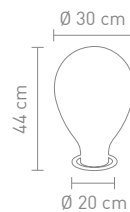

72301
tischleuchte metall chrom,
glas smoke fading
table lamp metal chrome,
glass smoke fading

max. 25 Watt, 230 V, E27