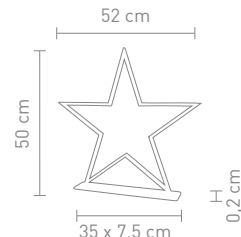

Design: Sompex

LUCY

72070
stehleuchte aluminium chrom
floor lamp aluminum chrome

4 Watt, LED, 3000K, 240lm

4 029599 097464

72130
tischleuchte aluminium chrom
table lamp aluminum chrome

4 Watt, LED, 3000K, 240lm

4 029599 075486

72090
stehleuchte aluminium chrom
floor lamp aluminum chrome

6 Watt, LED, 3000K, 440lm

4 029599 097365

72135
tischleuchte aluminium chrom
table lamp aluminum chrome

6 Watt, LED, 3000K, 440lm

4 029599 075509