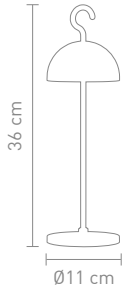

78363
outdoortischleuchte,
aluminium gelb, akkubetrieben,
gesamtleuchtzeit min. 10 std.,
outdoor table lamp, aluminum yellow,
rechargeable, run time min. 10 hrs.,

2,5 Watt, LED, 2700K&3000K, 115lm

HÖHENVER-
STELLBAR
ADJUSTABLE
HEIGHT