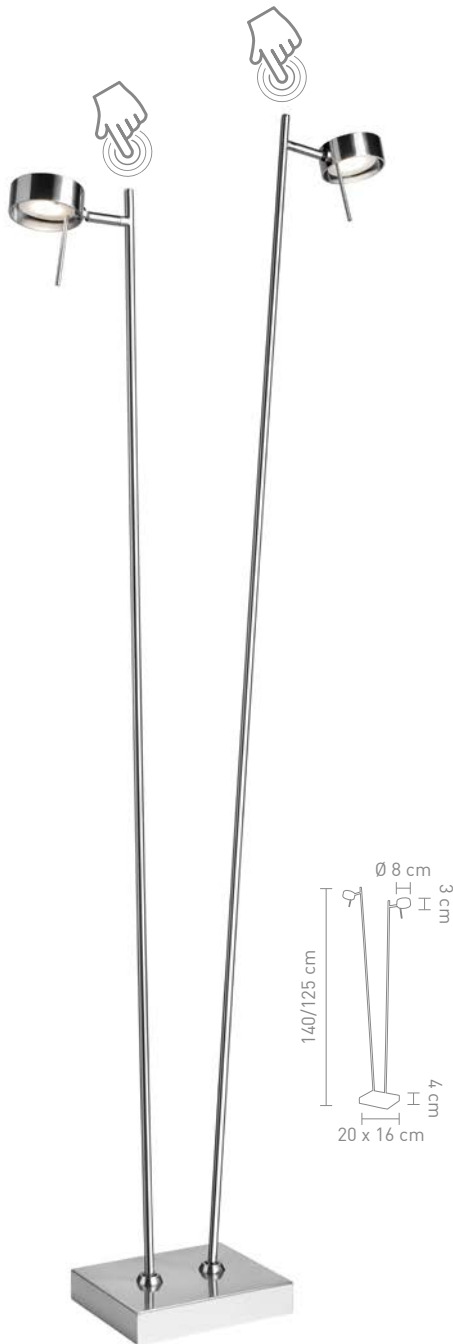

15 x 1 Watt, LED, 2800K, 1245lm

Design: Sompex

CARSTENBERG
FRÉDÉRIC DU BOIS
GIN & TONIC
HAB

BLING

88425
stehleuchte metall chrom-matt
floor lamp metal chrome-matt

5 Watt, LED, 3000K, 420lm

88426
stehleuchte metall chrom-matt
floor lamp metal chrome-matt