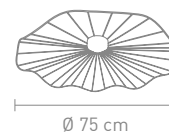

Design: Sompex

MESH

79022
pendelleuchte oval, metall schwarz
pendant lamp oval, metal black

4,5 Watt, LED, 3000K, 405lm

4 029599 097617

79020
pendelleuchte rund, metall schwarz
pendant lamp round, metal black

4,5 Watt, LED, 3000K, 405lm

4 029599 097594

79021
deckenleuchte rund, metall schwarz
ceiling lamp round, metal black

4,5 Watt, LED, 3000K, 405lm

4 029599 097600