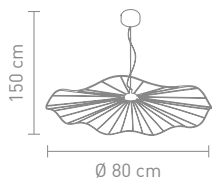

Design: Sompex

MESH

79022
pendelleuchte oval, metall schwarz
pendant lamp oval, metal black

4,5 Watt, LED, 3000K, 405lm

4 029599 097617

79020
pendelleuchte rund, metall schwarz
pendant lamp round, metal black

4,5 Watt, LED, 3000K, 405lm

4 029599 097594

79021
deckenleuchte rund, metall schwarz
ceiling lamp round, metal black

4,5 Watt, LED, 3000K, 405lm

4 029599 097600