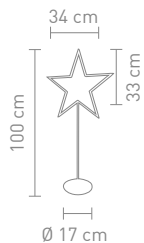

Design: Sompex

LUCY

72070
stehleuchte aluminium chrom
floor lamp aluminum chrome

4 Watt, LED, 3000K, 240lm

4 029599 097464

72130
tischleuchte aluminium chrom
table lamp aluminum chrome

4 Watt, LED, 3000K, 240lm