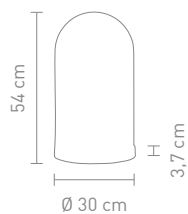

Design: Lexis Kraft

SANCTUARY

72390
tischleuchte metall schwarz,
glas smoke fading
table lamp metal black,
glass smoke fading

3x max. 25 Watt, 230 V, E27

72391
tischleuchte metall schwarz,
glas smoke fading
table lamp metal black,
glass smoke fading

5x max. 25 Watt, 230 V, E27