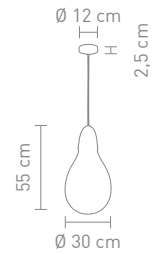

Design: Lexis Kraft

BOLHA

72307
pendelleuchte metall chrom,
glas smoke fading
pendant lamp metal chrome,
glass smoke fading

max. 40 Watt, 230 V, E27

72306
pendelleuchte metall chrom,
glas smoke fading
pendant lamp metal chrome,
glass smoke fading

max. 40 Watt, 230 V, E27

72300
tischleuchte metall chrom,
glas smoke fading
table lamp metal chrome,
glass smoke fading

max. 25 Watt, 230 V, E27

72301
tischleuchte metall chrom,
glas smoke fading
table lamp metal chrome,
glass smoke fading

max. 25 Watt, 230 V, E27

72302
tischleuchte metall chrom,
glas smoke fading
table lamp metal chrome,
glass smoke fading

max. 25 Watt, 230 V, E27