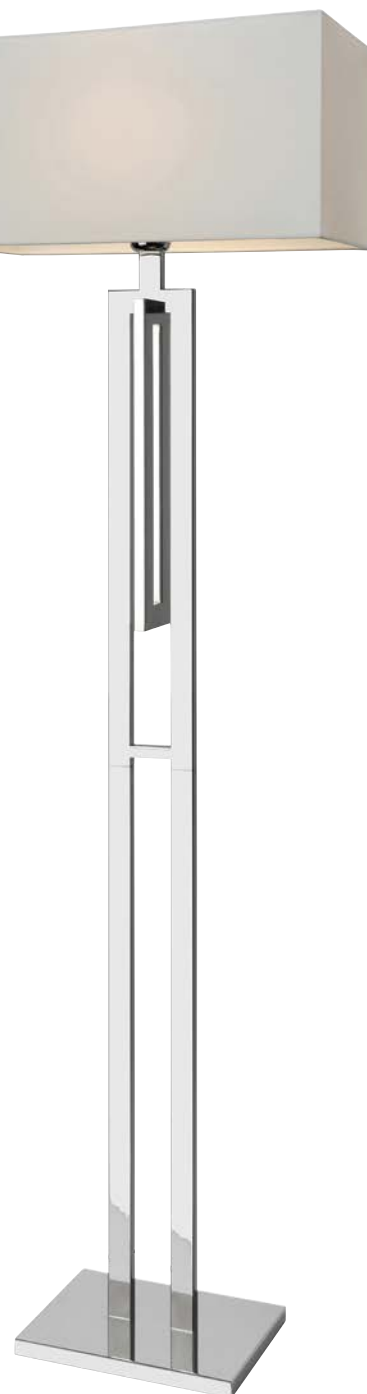

56 Watt, LED, 2800K, 4450lm

4 029599 054832

79832
deckenleuchte aluminium, silikon
ceiling lamp aluminum, silicone

30 Watt, LED, 2800K, 2332lm

4 029599 054856

PAD

79867
tischleuchte edelstahl poliert,
textil creme
table lamp stainless steel polished,
fabric cream

max. 40 Watt, 230 V, E14

4 029599 044741

79868
tischleuchte edelstahl poliert,
textil creme
table lamp stainless steel polished,
fabric cream

max. 60 Watt, 230 V, E27

4 029599 044758

CITY

78740
tischleuchte edelstahl poliert,
textil weiß
table lamp stainless steel polished,
fabric white

max. 60 Watt, 230 V, E27

78741
tischleuchte edelstahl poliert,
textil weiß
table lamp stainless steel polished,
fabric white

max. 60 Watt, 230 V, E27

78742
stehleuchte edelstahl poliert,
textil weiß
floor lamp stainless steel polished,
fabric white