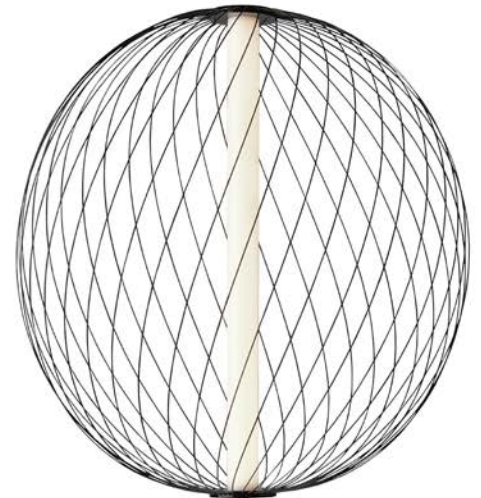

1,3 Watt, 3000K, 120lm

4 029599 094708

92273
tischleuchte metall nickel,
glas weiß
table lamp metal nickel,
glass white

1,3 Watt, 3000K, 120lm

4 029599 094746

Design: Sompex

3 lampenschirm varianten
3 lamp shade variants