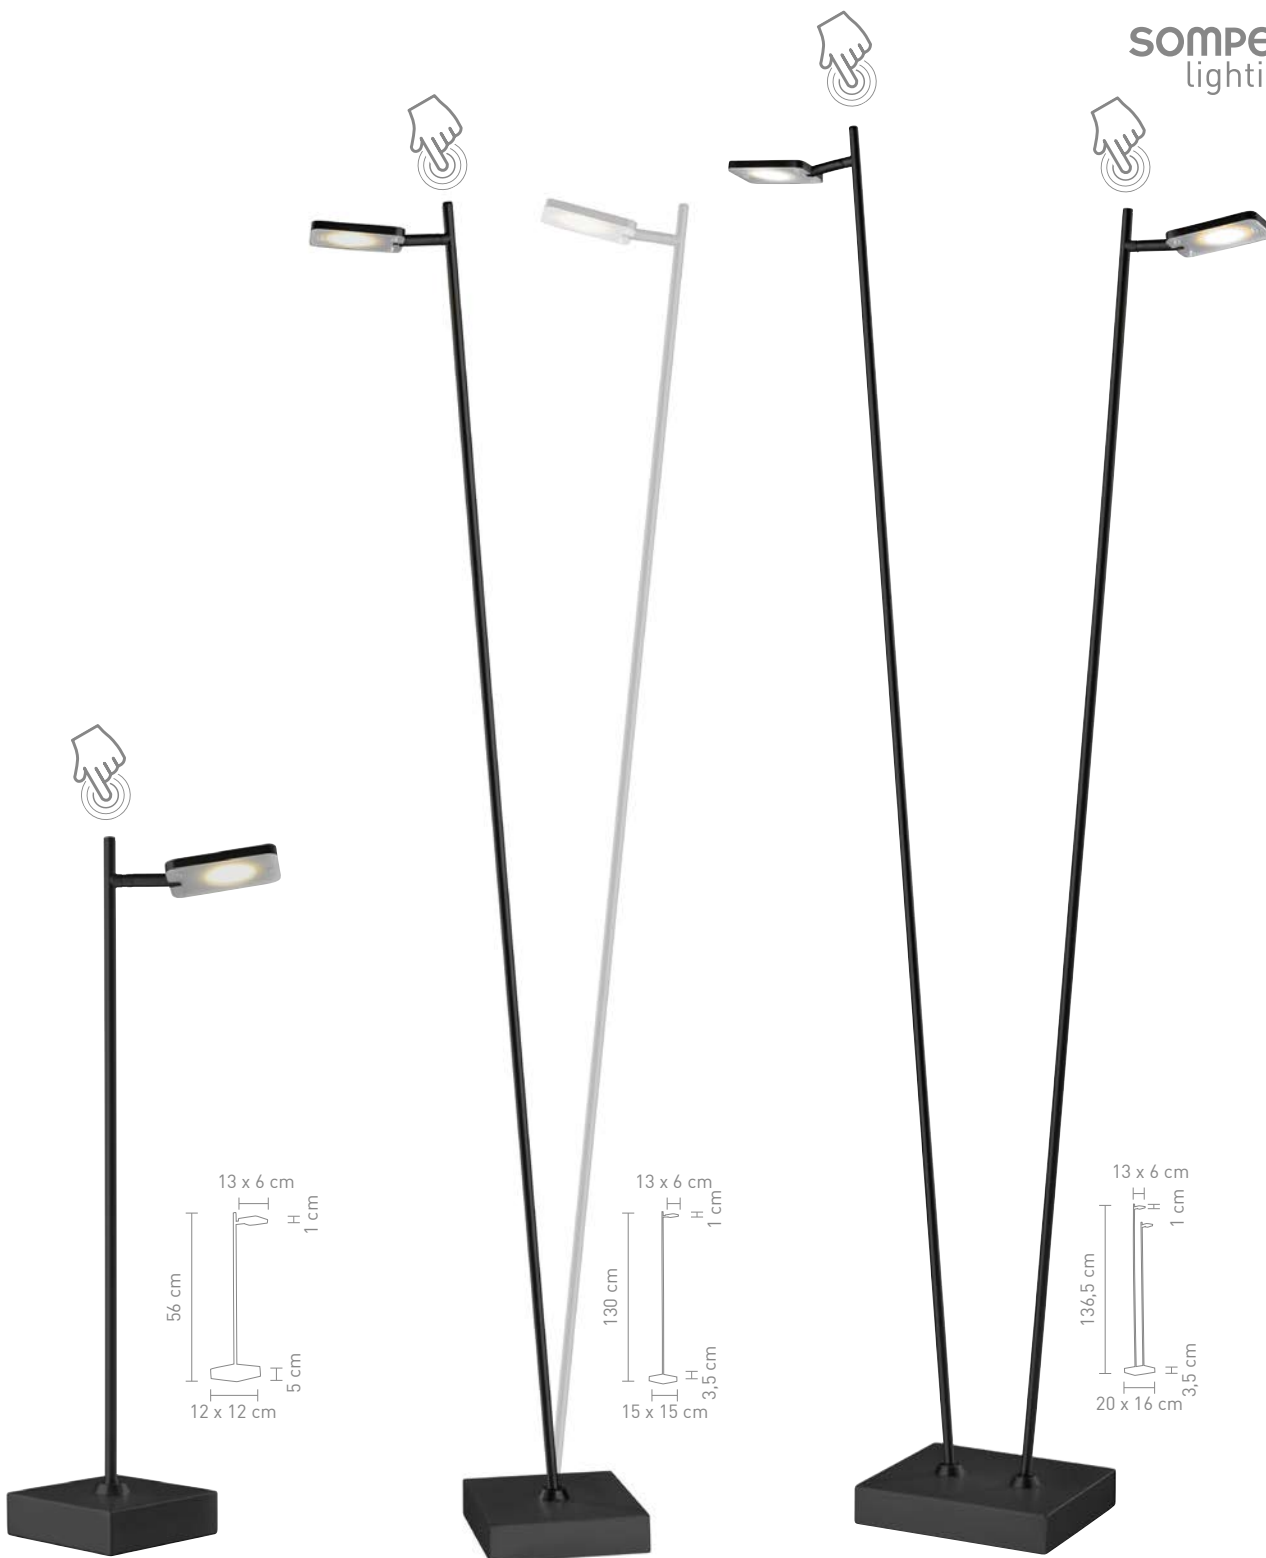

5 Watt, LED, 3000K, 400lm

4 029599 066637

88436
stehleuchte metall satin
floor lamp metal satin

2 x 5 Watt, LED, 3000K, 800lm

4 029599 066644

87444
tischleuchte metall schwarz
table lamp metal black

5 Watt, LED, 3000K, 400lm