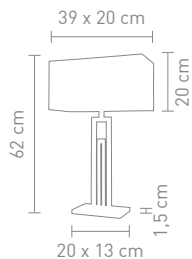

CITY

78740
tischleuchte edelstahl poliert,
textil weiß
table lamp stainless steel polished,
fabric white

max. 60 Watt, 230 V, E27

78741
tischleuchte edelstahl poliert,
textil weiß
table lamp stainless steel polished,
fabric white

max. 60 Watt, 230 V, E27

78742
stehleuchte edelstahl poliert,
textil weiß
floor lamp stainless steel polished,
fabric white

max. 60 Watt, 230 V, E27