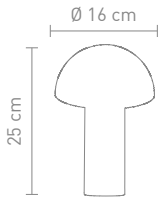

SVAMP

78085
tischleuchte kunststoff grau,
akkubetrieben,
gesamtleuchtzeit max. 24 std.
table lamp plastic grey,
rechargeable, run time max. 24 hrs.

7,5 Watt, LED, 3000K, 190lm

78088
tischleuchte kunststoff matt schwarz,
akkubetrieben,
gesamtleuchtzeit max. 24 std.
table lamp plastic matt black,
rechargeable, run time max. 24 hrs.

7,5 Watt, LED, 3000K, 190lm

78080
tischleuchte kunststoff weiß,
akkubetrieben,
gesamtleuchtzeit max. 24 std.
table lamp plastic white,
rechargeable, run time max. 24 hrs.

7,5 Watt, LED, 3000K, 190lm