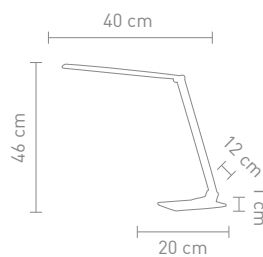

ULI 2

79013
tischleuchte aluminium, USB-A Ladebuchse,
dimmbar in 5 stufen und 3 lichtfarben
table lamp aluminum, USB-A charger,
dimmable in 5 steps und 3 light males

9 Watt, LED, 3000K/4000K/5000K, 560lm