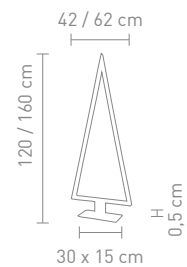

PINE OUTDOOR

72162
outdoorleuchte metall grau
outdoor lamp metal grey

21,8 Watt, LED, 3000K, 1941lm

72161
outdoorleuchte metall grau
outdoor lamp metal grey

16,6 Watt, LED, 3000K, 1367lm