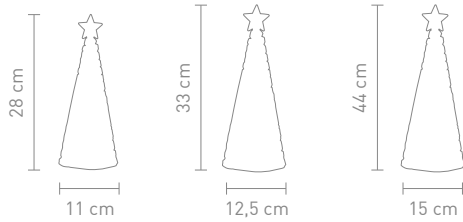

GLAMOR

72216
tischleuchte weihnachtsbaum acryl klar,
6h an-/18h aus-timerfunktion, batteriebetrieb
table lamp christmas tree acrylic transparent,
6h on/18h off timer function, battery-operated
3 x AA (nicht inkl./not incl.)

0,192 Watt, LED, 2300K, 4lm

4 029599 086871

72215
tischleuchte weihnachtsbaum acryl klar,
6h an-/18h aus-timerfunktion, batteriebetrieb
table lamp christmas tree acrylic transparent,
6h on/18h off timer function, battery-operated
3 x AA (nicht inkl./not incl.)

0,192 Watt, LED, 2300K, 4lm

4 029599 086864

72214
tischleuchte weihnachtsbaum acryl klar,
6h an-/18h aus-timerfunktion, batteriebetrieb
table lamp christmas tree acrylic transparent,
6h on/18h off timer function, battery-operated
3 x AA (nicht inkl./not incl.)

0,392 Watt, LED, 2300K, 4lm

4 029599 103561