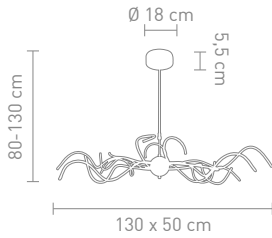

OCTOPUS LED

88500
pendelleuchte metall satin, silikon
pendant lamp metal satin, silicone

72 Watt, LED, 2800K, 6480lm

88503
tischleuchte metall satin, silikon
table lamp metal satin, silicone

15 Watt, LED, 2800K, 1350lm

88502
stehleuchte metall satin, silikon
floor lamp metal satin, silicone

30 Watt, LED, 2800K, 2700lm

Design: Sompex