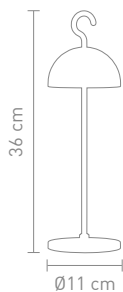

2,5 Watt, LED, 2700K&3000K, 135lm

78354
outdoortischleuchte rot
outdoor table lamp red

78355
outdoortischleuchte olivgrün
outdoor table lamp olive green

78356
outdoortischleuchte blau
outdoor table lamp blue

78357
outdoortischleuchte orange
outdoor table lamp orange

HÖHENVER-
STELLBAR
ADJUSTABLE
HEIGHT

HOOK

78360
outdoortischleuchte,
aluminium schwarz, akkubetrieben,
gesamtleuchtzeit min. 10 std.,
outdoor table lamp, aluminum black,
rechargeable, run time min. 10 hrs.,