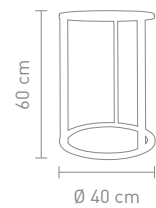

92871
stehleuchte aluminium,
silikon, glas gefrostet
floor lamp aluminum,
silicone, glass frosted

11,5 Watt, LED, 3000K, 1035lm