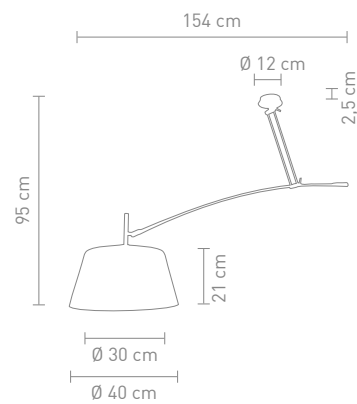

max. 40 Watt, 230 V, E27

TABULO II

78993
stehleuchte metall schwarz,
textil schwarz, mit USB-A-an-schluß
floor lamp metal black,
fabric black, with USB-A-connection

max. 60W, 230 V, E27

TOLEDO

91442
pendelleuchte metall satin, textil creme
pendant lamp metal satin, fabric cream