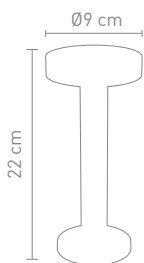

2,5 Watt, LED, 2700K&3000K, 120lm

78320
outdoortischleuchte schwarz
outdoor table lamp black

4 029599 106814

78321
outdoortischleuchte weiß
outdoor table lamp white

4 029599 106821

78322
outdoortischleuchte rost
outdoor table lamp rust