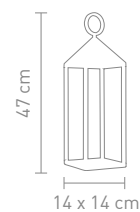

78130
outdoorleuchte aluminium weiß,
akkubetrieben, gesamtleuchtzeit max. 24 std.,
mit ladestation
outdoor lamp aluminum white,
rechargeable, run time max. 24 hrs.,
with charging base

2,2 W, 3000K, 187lm