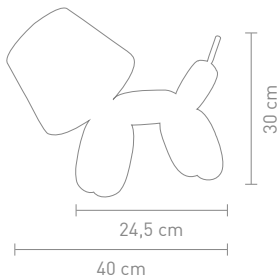

12 Watt, LED, 3000K, 351lm

Design: Boris Pickenhagen

Ø 17,5 cm X H12 cm

Design: Philipp Bruni

DOGGY

max. 40 Watt, 230 V, E14

79008
tischleuchte kunstharz
kupfer, textil weiß
table lamp resin copper,
fabric white