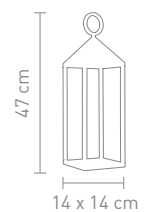

78132
outdoorleuchte aluminium anthrazit,
akkubetrieben, gesamtleuchtzeit max. 24 std.,
mit ladestation
outdoor lamp aluminum anthracite,
rechargeable, run time max. 24 hrs.,
with charging base

2,2 Watt, 3000K, 187lm