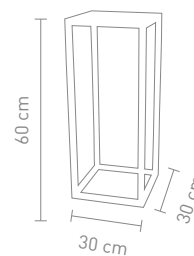

78944
stehleuchte aluminium,
silikon, glas gefrostet
floor lamp aluminum,
silicone, glass frosted

12 Watt, LED, 3000K, 1080lm

4 029599 079453