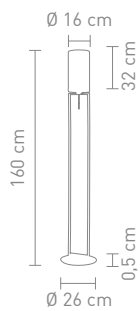

max. 60 Watt, 230 V, E27

Design: Sompex

Design: Sompex

FINE

79896
stehleuchte metall chrom, glas weiß
floor lamp metal chrome, glass white

max. 60 Watt, 230 V, E27

79897
tischleuchte metall chrom, glas weiß
table lamp metal chrome, glass white