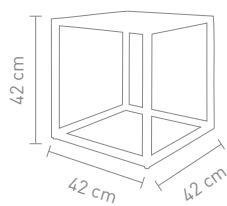

Design: Sompex

DELUX

78943
stehleuchte aluminium,
silikon, glas gefrostet
floor lamp aluminum,
silicone, glass frosted

12 Watt, LED, 3000K, 1080lm

4 029599 075332

78944
stehleuchte aluminium,
silikon, glas gefrostet
floor lamp aluminum,
silicone, glass frosted

12 Watt, LED, 3000K, 1080lm

4 029599 079453