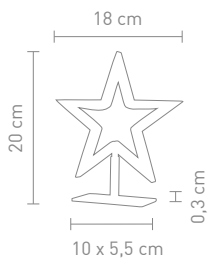

Design: Sompex