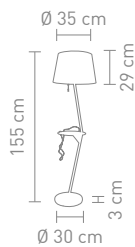

max. 40 Watt, 230 V, E27

TABULO II

78993
stehleuchte metall schwarz,
textil schwarz, mit USB-A-an-schluß
floor lamp metal black,
fabric black, with USB-A-connection

max. 60W, 230 V, E27

TOLEDO

91442
pendelleuchte metall satin, textil creme
pendant lamp metal satin, fabric cream