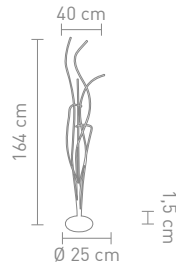

OCTOPUS LED

88500
pendelleuchte metall satin, silikon
pendant lamp metal satin, silicone

72 Watt, LED, 2800K, 6480lm

88503
tischleuchte metall satin, silikon
table lamp metal satin, silicone

15 Watt, LED, 2800K, 1350lm

88502
stehleuchte metall satin, silikon
floor lamp metal satin, silicone

30 Watt, LED, 2800K, 2700lm

Design: Sompex