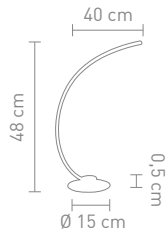

88502
stehleuchte metall satin, silikon
floor lamp metal satin, silicone

30 Watt, LED, 2800K, 2700lm

Design: Sompex

CURVE

88520
tischleuchte metall satin, silikon
table lamp metal satin, silicone

3,6 Watt, LED, 2800K, 324lm