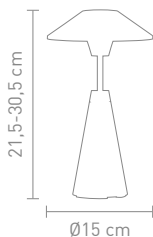

2,5 Watt, LED, 2700K&3000K, 110lm

78340
outdoortischleuchte schwarz
outdoor table lamp black

78341
outdoortischleuchte weiß
outdoor table lamp white

HÖHENVER-
STELLBAR
ADJUSTABLE
HEIGHT

78342
outdoortischleuchte anthrazit
outdoor table lamp anthracite