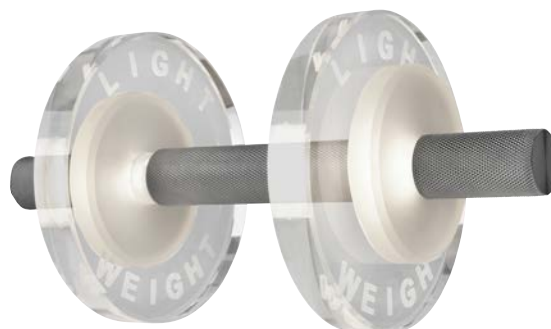

72316
tischleuchte aluminium schwarz,
glas klar und matt
table lamp aluminum black,
glass clear and matt

12 Watt, LED, 3000K, 351lm