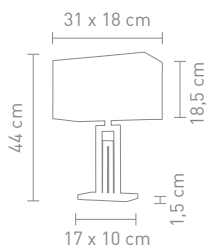

CITY

78740
tischleuchte edelstahl poliert,
textil weiß
table lamp stainless steel polished,
fabric white

max. 60 Watt, 230 V, E27

78741
tischleuchte edelstahl poliert,
textil weiß
table lamp stainless steel polished,
fabric white

max. 60 Watt, 230 V, E27

78742
stehleuchte edelstahl poliert,
textil weiß
floor lamp stainless steel polished,
fabric white

max. 60 Watt, 230 V, E27