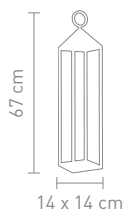

CARGO 2.0

78131
outdoorleuchte aluminium weiß,
akkubetrieben, gesamtleuchtzeit max. 24 std.,
mit ladestation
outdoor lamp aluminum white,
rechargeable, run time max. 24 hrs.,
with charging base

2,2 W, 3000K, 187lm