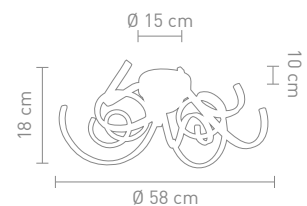

56 Watt, LED, 2800K, 4450lm

4 029599 054832

79832
deckenleuchte aluminium, silikon
ceiling lamp aluminum, silicone

30 Watt, LED, 2800K, 2332lm

4 029599 054856

PAD

79867
tischleuchte edelstahl poliert,
textil creme
table lamp stainless steel polished,
fabric cream