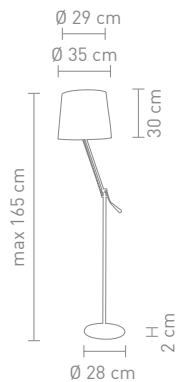

KNICK

91150
tischleuchte metall satin, textil weiß
table lamp metal satin, fabric white

max. 60 Watt, 230 V, E27

4 029599 010562

91160
stehleuchte metall satin, textil weiß
floor lamp metal satin, fabric white

max. 60 Watt, 230 V, E27

4 029599 010579