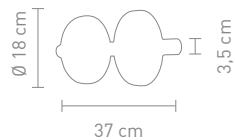

max. 40 Watt, 230 V, E14

79622
tischleuchte glas weiß
table lamp glass white

max. 40 Watt, 230 V, E14

Design: Sompex

EARTH

79799
tischleuchte glas weiß
table lamp glass white

max. 40 Watt, 230 V, E14

LIGHT WEIGHT