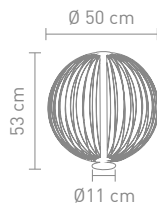

1,3 Watt, 3000K, 120lm

4 029599 094708

92273
tischleuchte metall nickel,
glas weiß
table lamp metal nickel,
glass white

1,3 Watt, 3000K, 120lm

4 029599 094746

Design: Sompex

3 lampenschirm varianten
3 lamp shade variants