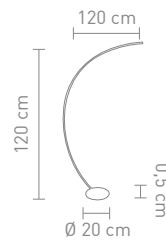

88502
stehleuchte metall satin, silikon
floor lamp metal satin, silicone

30 Watt, LED, 2800K, 2700lm

Design: Sompex

CURVE

88520
tischleuchte metall satin, silikon
table lamp metal satin, silicone

3,6 Watt, LED, 2800K, 324lm