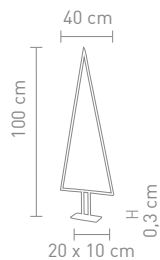

Design: Sompex

PINE

72121
tischleuchte aluminium
table lamp aluminium

3 Watt, LED, 2700K, 319lm

4 029599 077015

72126
tischleuchte aluminium
table lamp aluminium

5,8 Watt, LED, 2700K, 621lm

4 029599 077022

72120
tischleuchte aluminium schwarz
table lamp aluminium black

3 Watt, LED, 2700K, 319lm

4 029599 074236

72125
tischleuchte aluminium schwarz
table lamp aluminium black

5,8 Watt, LED, 2700K, 621lm

4 029599 074243