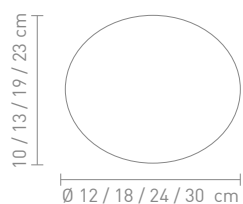

GLAS OVAL

79619
tischleuchte glas weiß
table lamp glass white

max. 25 Watt, 230 V, E14

79620
tischleuchte glas weiß
table lamp glass white

max. 40 Watt, 230 V, E14

79621
tischleuchte glas weiß
table lamp glass white

max. 40 Watt, 230 V, E14

79622
tischleuchte glas weiß
table lamp glass white

max. 40 Watt, 230 V, E14