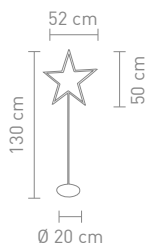

Design: Sompex

LUCY

72071
stehleuchte metall schwarz
floor lamp metal black

4 Watt, LED, 3000K, 240lm

4 029599 097471

72134
tischleuchte aluminium schwarz
table lamp aluminum black

4 Watt, LED, 3000K, 240lm

4 029599 087069

72095
stehleuchte metall schwarz
floor lamp metal black

6 Watt, LED, 3000K, 440lm

4 029599 097372

72139
tischleuchte aluminium schwarz
table lamp aluminum black

6 Watt, LED, 3000K, 440lm

4 029599 087076