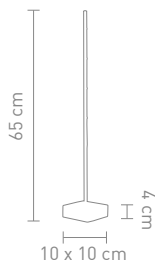

PIN

87470
tischleuchte metall satin
table lamp metal satin

6 x 1 Watt, LED, 2800K, 498lm

87430
tischleuchte metall schwarz
table lamp metal black

6 x 1 Watt, LED, 2800K, 498lm

87471
stehleuchte metall satin
floor lamp metal satin

15 x 1 Watt, LED, 2800K, 1245lm

87431
stehleuchte metall schwarz
floor lamp metal black

15 x 1 Watt, LED, 2800K, 1245lm

Design: Sompex