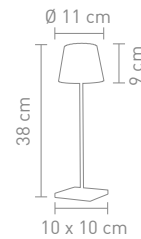

GEHÄUSE FÜR 6 LADESTATIONEN

78179
gehäuse für 6 TROLL 2.0 ladestationen,
metall, kunststoff, schwarz
case for 6 TROLL 2.0 charging bases,
metal, plastic, black

4 029599 103318

TROLL 2.0

outdoortischleuchte aluminium,
akkubetrieben, gesamtleuchtzeit
max. 24 std., mit ladestation
outdoor table lamp, aluminum,
rechargeable, run time max. 24 hrs.,
with charging base

2,2 Watt, LED, 2700K&3000K, 188lm