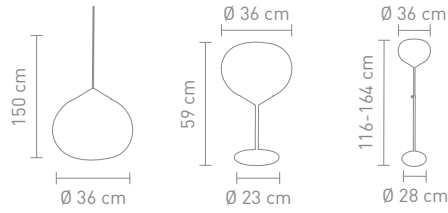

Design: Eduard Euwens

DROP

72266
pendelleuchte metall schwarz,
glas smoke
pendant lamp metal black,
glass smoke

max. 60 Watt, 230 V, E27

72260
tischleuchte metall schwarz,
glas smoke
table lamp metal black,
glass smoke

max. 60 Watt, 230 V, E27

72265
stehleuchte metall schwarz,
glas smoke
floor lamp metal black,
glass smoke

max. 60 Watt, 230 V, E27