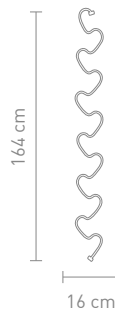

3,6 Watt, LED, 3000K, 324lm

4 029599 074298

STEP

78055
wandleuchte aluminium, silikon
wall lamp aluminum, silicone

11 Watt, LED, 3000K, 990lm

Design: Boris Pickenhagen

PIN

87470
tischleuchte metall satin
table lamp metal satin