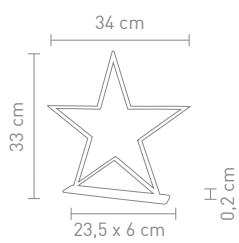

Design: Sompex

LUCY

72071
stehleuchte metall schwarz
floor lamp metal black

4 Watt, LED, 3000K, 240lm

4 029599 097471

72134
tischleuchte aluminium schwarz
table lamp aluminum black

4 Watt, LED, 3000K, 240lm

4 029599 087069

72095
stehleuchte metall schwarz
floor lamp metal black

6 Watt, LED, 3000K, 440lm

4 029599 097372

72139
tischleuchte aluminium schwarz
table lamp aluminum black

6 Watt, LED, 3000K, 440lm

4 029599 087076