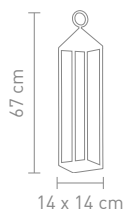

CARGO 2.0

78133
outdoorleuchte aluminium anthrazit,
akkubetrieben, gesamtleuchtzeit max. 24 std.,
mit ladestation
outdoor lamp aluminum anthracite,
rechargeable, run time max. 24 hrs.,
with charging base

2,2 Watt, 3000K, 187lm

78132
outdoorleuchte aluminium anthrazit,
akkubetrieben, gesamtleuchtzeit max. 24 std.,
mit ladestation
outdoor lamp aluminum anthracite,
rechargeable, run time max. 24 hrs.,
with charging base

2,2 Watt, 3000K, 187lm