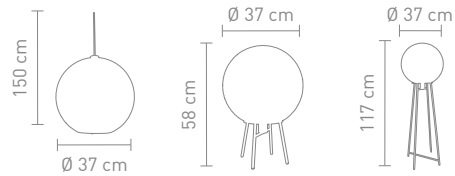

Design: Eduard Euwens

LANTAREN

72251
pendelleuchte metall schwarz,
glas smoke
pendant lamp metal black,
glass smoke

max. 60 Watt, 230 V, E27

4 029599 096597

72241
tischleuchte metall schwarz,
glas smoke
table lamp metal black,
glass smoke

max. 60 Watt, 230 V, E27

4 029599 096559

72246
stehleuchte metall schwarz,
glas smoke
floor lamp metal black,
glass smoke

max. 60 Watt, 230 V, E27

4 029599 096573