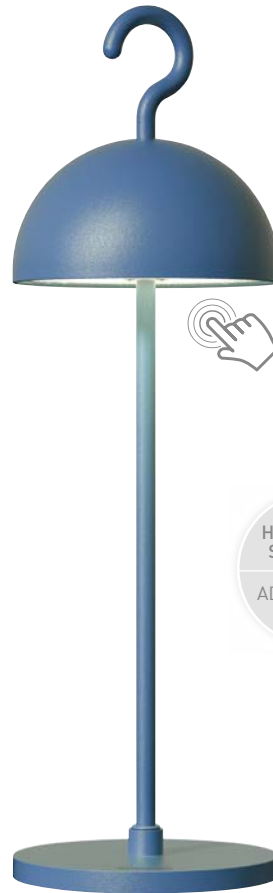

78357
outdoortischleuchte orange
outdoor table lamp orange

HÖHENVER-
STELLBAR
ADJUSTABLE
HEIGHT

HOOK

78360
outdoortischleuchte,
aluminium schwarz, akkubetrieben,
gesamtleuchtzeit min. 10 std.,
outdoor table lamp, aluminum black,
rechargeable, run time min. 10 hrs.,

78362
outdoortischleuchte,
aluminium anthrazit, akkubetrieben,
gesamtleuchtzeit min. 10 std.,
outdoor table lamp, aluminum anthracite,
rechargeable, run time min. 10 hrs.,

2,5 Watt, LED, 2700K&3000K, 115lm

78363
outdoortischleuchte,
aluminium gelb, akkubetrieben,
gesamtleuchtzeit min. 10 std.,
outdoor table lamp, aluminum yellow,
rechargeable, run time min. 10 hrs.,

2,5 Watt, LED, 2700K&3000K, 115lm

HÖHENVER-
STELLBAR
ADJUSTABLE
HEIGHT