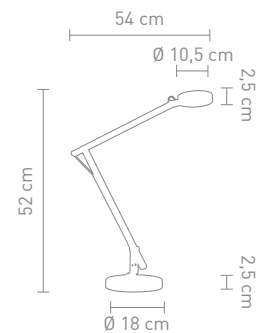

STING

78900
tischleuchte metall weiß
table lamp metal white

5 Watt, LED, 3000K, 400lm

78901
tischleuchte metall schwarz
table lamp metal black

5 Watt, LED, 3000K, 400lm

78915
tischleuchte metall grau
table lamp metal grey

5 Watt, LED, 3000K, 400lm