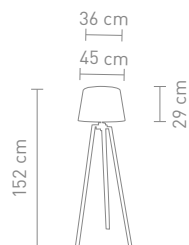

88478
stehleuchte edelstahl poliert,
textil weiß
floor lamp stainless steel polished,
fabric white

max. 60 Watt, 230 V, E27