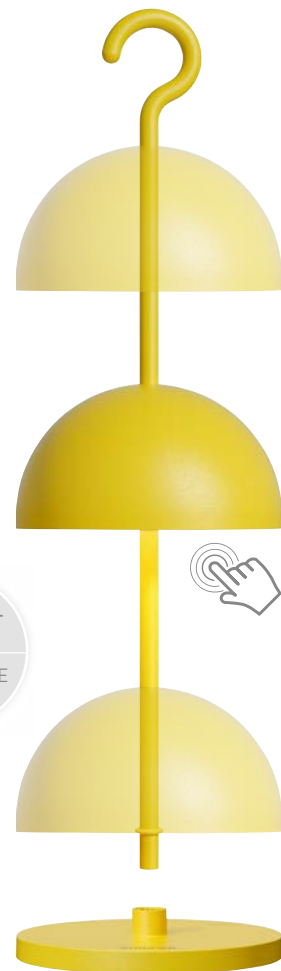

2,5 Watt, LED, 2700K&3000K, 135lm

78354
outdoortischleuchte rot
outdoor table lamp red

78355
outdoortischleuchte olivgrün
outdoor table lamp olive green

78356
outdoortischleuchte blau
outdoor table lamp blue

78357
outdoortischleuchte orange
outdoor table lamp orange

HÖHENVER-
STELLBAR
ADJUSTABLE
HEIGHT

HOOK

78360
outdoortischleuchte,
aluminium schwarz, akkubetrieben,
gesamtleuchtzeit min. 10 std.,
outdoor table lamp, aluminum black,
rechargeable, run time min. 10 hrs.,