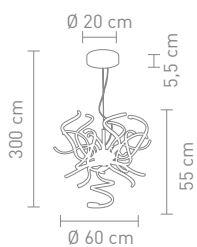

37 Watt, LED, 3000K, 3330lm

4 029599 075615

Design: Sompex

WEED LED

79834
pendelleuchte aluminium, silikon
pendant lamp aluminum, silicone

53 Watt, LED, 2800K, 4201lm

79831
pendelleuchte aluminium, silikon
pendant lamp aluminum, silicone