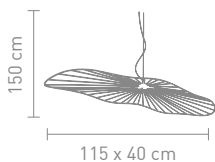

Design: Sompex

MESH

79022
pendelleuchte oval, metall schwarz
pendant lamp oval, metal black

4,5 Watt, LED, 3000K, 405lm

4 029599 097617

79020
pendelleuchte rund, metall schwarz
pendant lamp round, metal black

4,5 Watt, LED, 3000K, 405lm

4 029599 097594

79021
deckenleuchte rund, metall schwarz
ceiling lamp round, metal black

4,5 Watt, LED, 3000K, 405lm

4 029599 097600