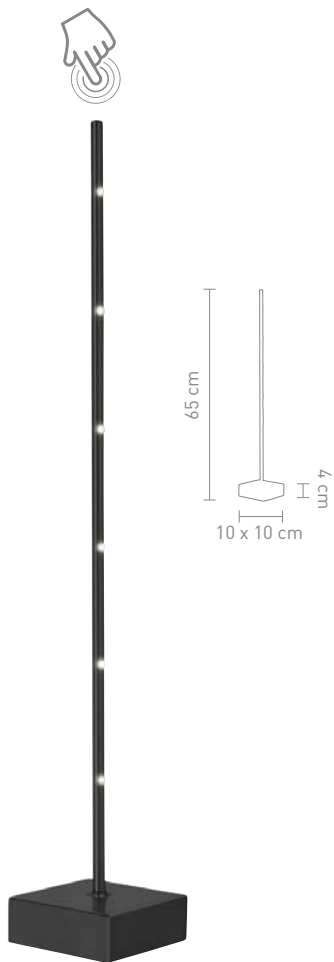

3,6 Watt, LED, 3000K, 324lm

4 029599 074298

STEP

78055
wandleuchte aluminium, silikon
wall lamp aluminum, silicone

11 Watt, LED, 3000K, 990lm

Design: Boris Pickenhagen

PIN

87470
tischleuchte metall satin
table lamp metal satin

6 x 1 Watt, LED, 2800K, 498lm

87430
tischleuchte metall schwarz
table lamp metal black

6 x 1 Watt, LED, 2800K, 498lm

87471
stehleuchte metall satin
floor lamp metal satin

15 x 1 Watt, LED, 2800K, 1245lm

87431
stehleuchte metall schwarz
floor lamp metal black