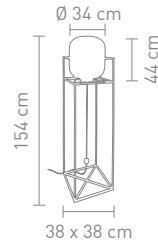

Design: Sompex

BALONI

78765
pendelleuchte metall dunkelgrau,
glas smoke
pendant lamp metal dark grey,
glass smoke

max. 60 Watt, 230 V, E27

78766
tischleuchte metall dunkelgrau,
glas smoke
table lamp metal dark grey,
glass smoke

max. 40 Watt, 230 V, E27

78785
stehleuchte metall dunkelgrau,
glas smoke
table lamp metal dark grey,
glass smoke

max. 40 Watt, 230 V, E27