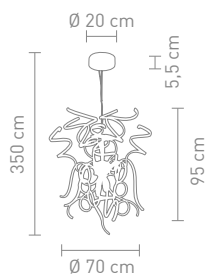

79831
pendelleuchte aluminium, silikon
pendant lamp aluminum, silicone

114 Watt, LED, 2800K, 8950lm