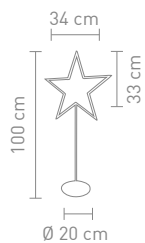

Design: Sompex

LUCY

72071
stehleuchte metall schwarz
floor lamp metal black

4 Watt, LED, 3000K, 240lm

4 029599 097471

72134
tischleuchte aluminium schwarz
table lamp aluminum black

4 Watt, LED, 3000K, 240lm

4 029599 087069

72095
stehleuchte metall schwarz
floor lamp metal black

6 Watt, LED, 3000K, 440lm

4 029599 097372

72139
tischleuchte aluminium schwarz
table lamp aluminum black

6 Watt, LED, 3000K, 440lm

4 029599 087076