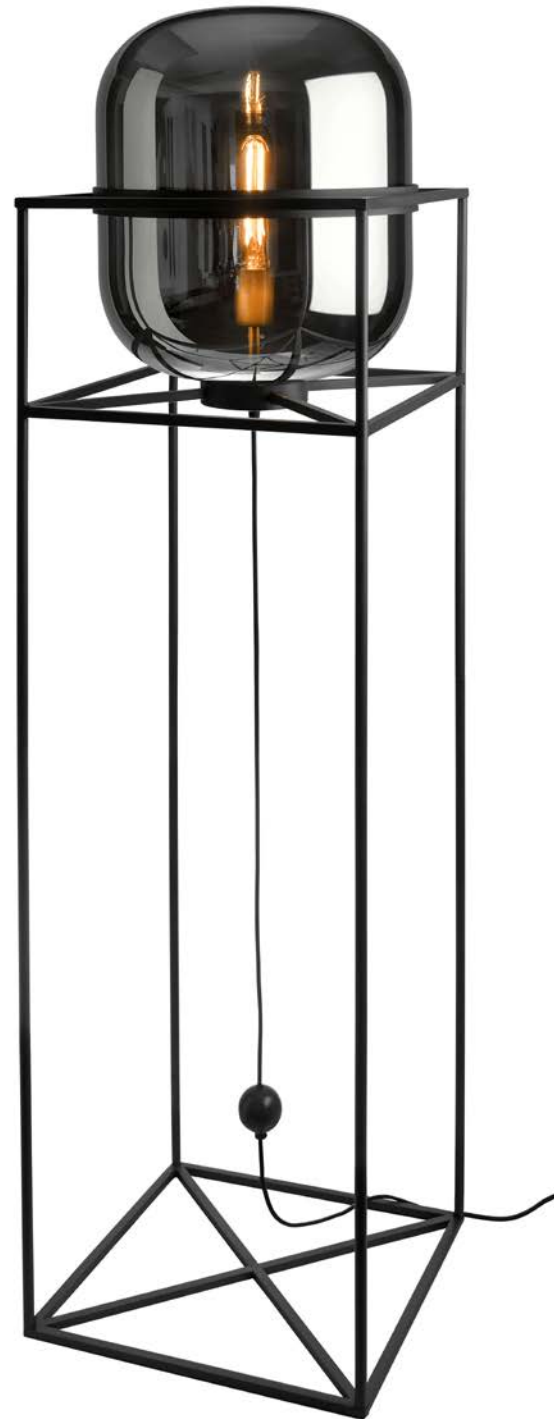

max. 40 Watt, 230 V, E27

72300
tischleuchte metall chrom,
glas smoke fading
table lamp metal chrome,
glass smoke fading

max. 25 Watt, 230 V, E27

72301
tischleuchte metall chrom,
glas smoke fading
table lamp metal chrome,
glass smoke fading

max. 25 Watt, 230 V, E27

72302
tischleuchte metall chrom,
glas smoke fading
table lamp metal chrome,
glass smoke fading

max. 25 Watt, 230 V, E27

Design: Sompex

BALONI

78765
pendelleuchte metall dunkelgrau,
glas smoke
pendant lamp metal dark grey,
glass smoke

max. 60 Watt, 230 V, E27

78766
tischleuchte metall dunkelgrau,
glas smoke
table lamp metal dark grey,
glass smoke

max. 40 Watt, 230 V, E27

78785
stehleuchte metall dunkelgrau,
glas smoke
table lamp metal dark grey,
glass smoke

max. 40 Watt, 230 V, E27

Design: Eduard Euwens

DROP

72266
pendelleuchte metall schwarz,
glas smoke
pendant lamp metal black,
glass smoke

max. 60 Watt, 230 V, E27

72260
tischleuchte metall schwarz,
glas smoke
table lamp metal black,
glass smoke