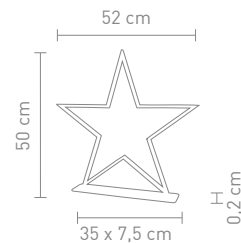

Design: Sompex

LUCY

72071
stehleuchte metall schwarz
floor lamp metal black

4 Watt, LED, 3000K, 240lm

4 029599 097471

72134
tischleuchte aluminium schwarz
table lamp aluminum black

4 Watt, LED, 3000K, 240lm

4 029599 087069

72095
stehleuchte metall schwarz
floor lamp metal black

6 Watt, LED, 3000K, 440lm

4 029599 097372

72139
tischleuchte aluminium schwarz
table lamp aluminum black

6 Watt, LED, 3000K, 440lm

4 029599 087076