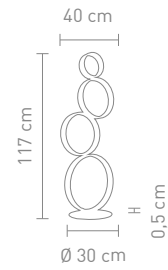

4,5 Watt, LED, 3000K, 405lm

4 029599 097594

79021
deckenleuchte rund, metall schwarz
ceiling lamp round, metal black

4,5 Watt, LED, 3000K, 405lm

4 029599 097600

LOOP

78955
pendelleuchte metall satin,
silikon
pendant lamp metal satin,
silicone