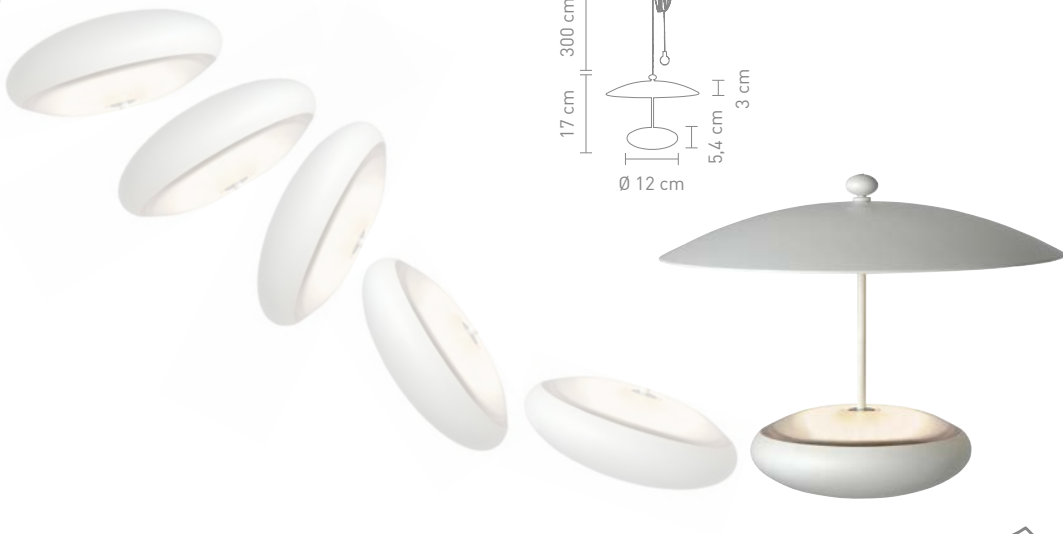

FLYER

78190
outdoortisch-/pendelleuchten set
aluminium weiß, akkubetrieb,
gesamtleuchtzeit max. 24 std.
outdoor table/pendant lamp
aluminum white, rechargeable,
run time max. 24 hrs.

2,2 W, 3000K, 188lm

4 029599 103677

78191
outdoortisch-/pendelleuchte set
aluminium schwarz, akkubetrieb,
gesamtleuchtzeit max. 24 std.
outdoor table/pendant lamp
aluminum black, rechargeable,
run time max. 24 hrs.

2,2 W, 3000K, 188lm

4 029599 103684