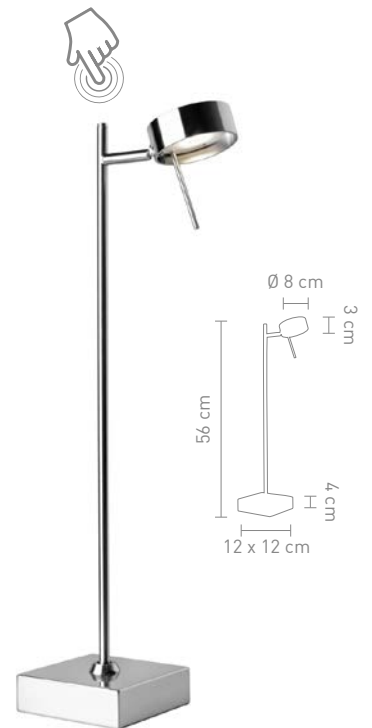

88424
tischleuchte metall chrom-matt
table lamp metal chrome-matt

5 Watt, LED, 3000K, 420lm