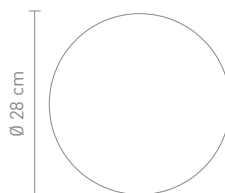

max. 40 Watt, 230 V, E14

79622
tischleuchte glas weiß
table lamp glass white

max. 40 Watt, 230 V, E14

Design: Sompex

EARTH

79799
tischleuchte glas weiß
table lamp glass white

max. 40 Watt, 230 V, E14

LIGHT WEIGHT