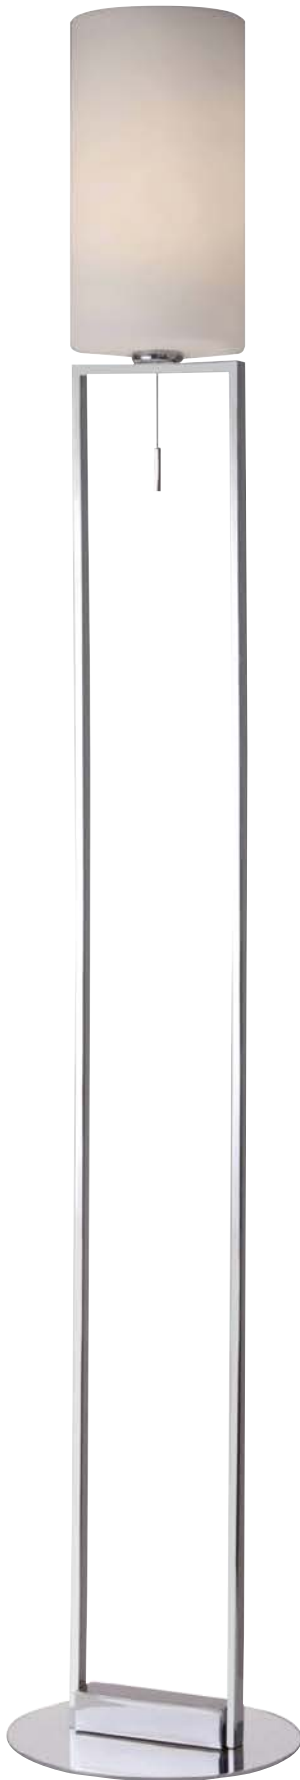

Design: Sompex

FINE

79896
stehleuchte metall chrom, glas weiß
floor lamp metal chrome, glass white

max. 60 Watt, 230 V, E27

79897
tischleuchte metall chrom, glas weiß
table lamp metal chrome, glass white

max. 60 Watt, 230 V, E27