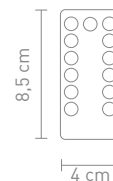

72408
dekoleuchte metall chrom,
glas chrom, batteriebetrieb
deco lamp metal chrome,
glass chrome, battery-operated

3 Watt, LED-Lichterkette,
8 funktionen, 3x AA (nicht inkl.)
3 Watt, LED light chain,
8 functions, 3x AA (not incl.)

72235
fernbedienung kunststoff
silber/schwarz
remote control plastic
silver/black

1x CR2025 (inkl./incl.)