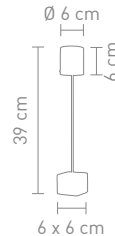

1,3 Watt, 3000K, 120lm

4 029599 094708

92273
tischleuchte metall nickel,
glas weiß
table lamp metal nickel,
glass white

1,3 Watt, 3000K, 120lm

4 029599 094746

Design: Sompex

3 lampenschirm varianten
3 lamp shade variants