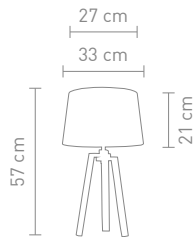

max. 60 Watt, 230 V, E27

TRIOLO

88476
tischleuchte edelstahl poliert,
textil weiß
table lamp stainless steel polished,
fabric white

max. 40 Watt, 230 V, E27

88478
stehleuchte edelstahl poliert,
textil weiß
floor lamp stainless steel polished,
fabric white