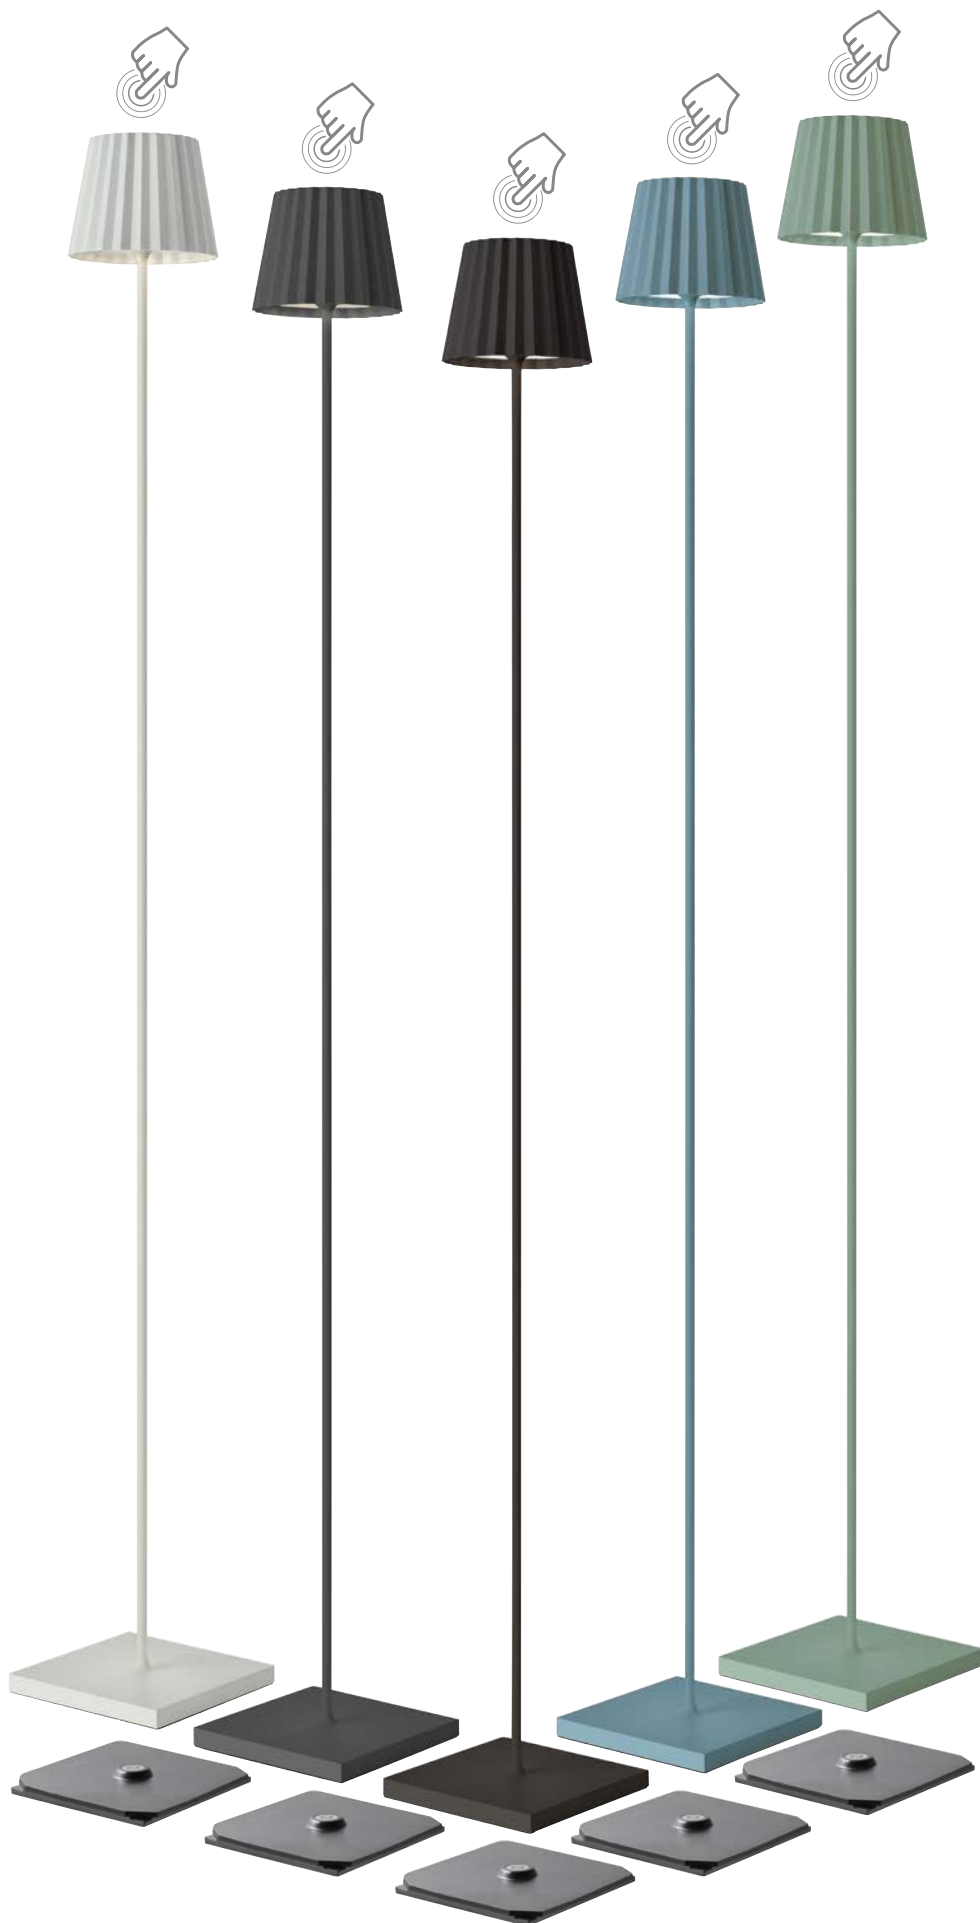

TROLL 2.0

outdoorstehleuchte aluminium,
akkubetrieben, gesamtleuchtzeit max. 24 std.,
mit ladestation
outdoor floor lamp aluminium,
rechargeable, run time max. 24 hrs.,
with charging base

2,2 Watt, LED, 2700K&3000K, 188lm

78270
outdoorstehleuchte weiß
outdoor floor lamp white

78280
outdoorstehleuchte anthrazit
outdoor floor lamp anthracite

78271
outdoorstehleuchte schwarz
outdoor floor lamp black

78275
outdoorstehleuchte blau
outdoor floor lamp blue

78274
outdoorstehleuchte olivgrün
outdoor floor lamp olive green