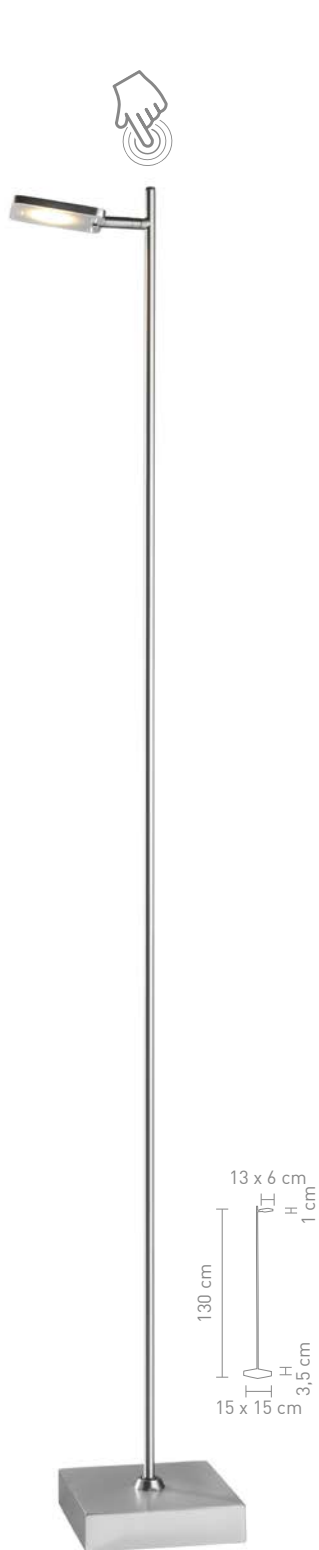

87434
tischleuchte metall schwarz
table lamp metal black

5 Watt, LED, 3000K, 420lm

QUAD

88434
tischleuchte metall satin
table lamp metal satin

5 Watt, LED, 3000K, 400lm

4 029599 060987

88435
stehleuchte metall satin
floor lamp metal satin