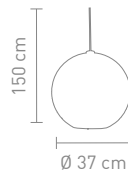

max. 60 Watt, 230 V, E27

72265
stehleuchte metall schwarz,
glas smoke
floor lamp metal black,
glass smoke

max. 60 Watt, 230 V, E27

Design: Eduard Euwens

LANTAREN

72250
pendelleuchte metall schwarz,
glas amber
pendant lamp metal black,
glass amber