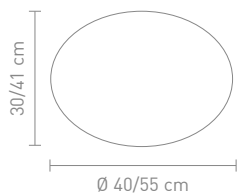

2,2 W, 3000K, 187lm

APOLLO

79650
outdoorleuchte kunststoff,
weiß matt
outdoor lamp plastic,
white matt

max. 50 Watt, 230 V, E27

IP 65

79651
outdoorleuchte kunststoff,
weiß matt
outdoor lamp plastic,
white matt