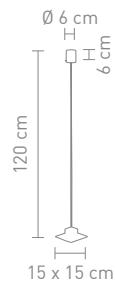

SLIM LED

92262
stehleuchte metall nickel,
glas weiß
floor lamp metal nickel,
glass white

1,3 Watt, 3000K, 120lm

4 029599 094692

92272
tischleuchte metall nickel,
glas weiß
table lamp metal nickel,
glass white

1,3 Watt, 3000K, 120lm

4 029599 094739

92263
stehleuchte metall nickel,
glas weiß
floor lamp metal nickel,
glass white

1,3 Watt, 3000K, 120lm

4 029599 094708

92273
tischleuchte metall nickel,
glas weiß
table lamp metal nickel,
glass white

1,3 Watt, 3000K, 120lm

4 029599 094746

Design: Sompex