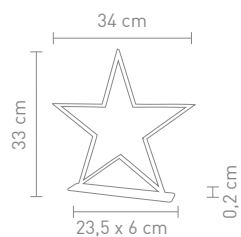

Design: Sompex

LUCY

72070
stehleuchte aluminium chrom
floor lamp aluminum chrome

4 Watt, LED, 3000K, 240lm

4 029599 097464

72130
tischleuchte aluminium chrom
table lamp aluminum chrome

4 Watt, LED, 3000K, 240lm

4 029599 075486

72090
stehleuchte aluminium chrom
floor lamp aluminum chrome

6 Watt, LED, 3000K, 440lm

4 029599 097365

72135
tischleuchte aluminium chrom
table lamp aluminum chrome

6 Watt, LED, 3000K, 440lm

4 029599 075509