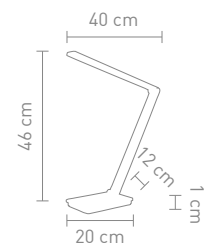

3 Lichtfarben

Design: Sompex

ULI PHONE

79010
tischleuchte kunststoff weiß,
mit induktiver ladefunktion, gemäß Qi-standard
table lamp plastic white,
with wireless charging Qi-standard

9 Watt, LED, 3000K/4000K/5000K, 560lm

4 029599 094654

79018
tischleuchte kunststoff schwarz,
mit induktiver ladefunktion, gemäß Qi-standard
table lamp plastic black,
with wireless charging Qi-standard

9 Watt, LED, 3000K/4000K/5000K, 560lm

4 029599 094661