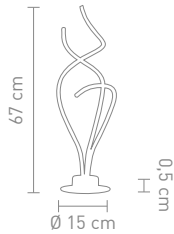

OCTOPUS LED

88500
pendelleuchte metall satin, silikon
pendant lamp metal satin, silicone

72 Watt, LED, 2800K, 6480lm

88503
tischleuchte metall satin, silikon
table lamp metal satin, silicone

15 Watt, LED, 2800K, 1350lm

88502
stehleuchte metall satin, silikon
floor lamp metal satin, silicone

30 Watt, LED, 2800K, 2700lm

Design: Sompex