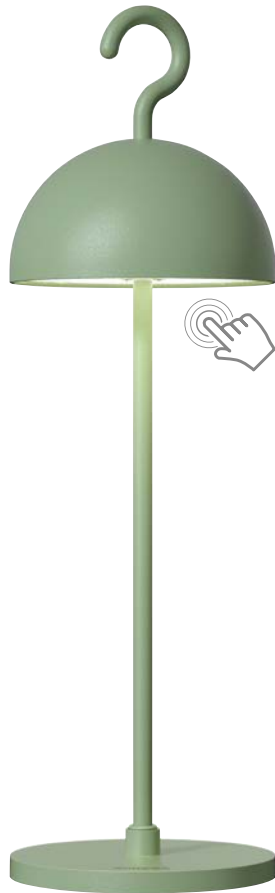

78357
outdoortischleuchte orange
outdoor table lamp orange

HÖHENVER-
STELLBAR
ADJUSTABLE
HEIGHT

HOOK

78360
outdoortischleuchte,
aluminium schwarz, akkubetrieben,
gesamtleuchtzeit min. 10 std.,
outdoor table lamp, aluminum black,
rechargeable, run time min. 10 hrs.,

78362
outdoortischleuchte,
aluminium anthrazit, akkubetrieben,
gesamtleuchtzeit min. 10 std.,
outdoor table lamp, aluminum anthracite,
rechargeable, run time min. 10 hrs.,

2,5 Watt, LED, 2700K&3000K, 115lm

78363
outdoortischleuchte,
aluminium gelb, akkubetrieben,
gesamtleuchtzeit min. 10 std.,
outdoor table lamp, aluminum yellow,
rechargeable, run time min. 10 hrs.,

2,5 Watt, LED, 2700K&3000K, 115lm

HÖHENVER-
STELLBAR
ADJUSTABLE
HEIGHT