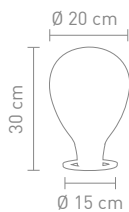

72300
tischleuchte metall chrom,
glas smoke fading
table lamp metal chrome,
glass smoke fading

max. 25 Watt, 230 V, E27