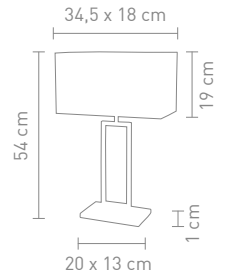

79868
tischleuchte edelstahl poliert,
textil creme
table lamp stainless steel polished,
fabric cream

max. 60 Watt, 230 V, E27

4 029599 044758