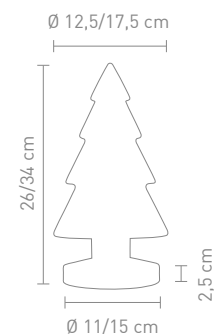

72235
fernbedienung kunststoff
silber/schwarz
remote control plastic
silver/black

1x CR2025 (inkl./incl.)