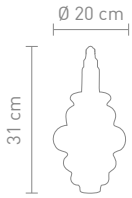

LED NEST GOLD

6126401
leuchtmittel gold
bulb gold

6 Watt, LED, 2000K, 290lm, E27

4 028085 612648

LED NEST TITAN

6126501
leuchtmittel titan
bulb titanium

6 Watt, LED, 2200K, 150lm, E27

4 028085 612655