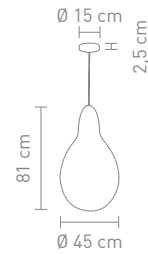

Design: Lexis Kraft

BOLHA

72307
pendelleuchte metall chrom,
glas smoke fading
pendant lamp metal chrome,
glass smoke fading

max. 40 Watt, 230 V, E27

72306
pendelleuchte metall chrom,
glas smoke fading
pendant lamp metal chrome,
glass smoke fading

max. 40 Watt, 230 V, E27

72300
tischleuchte metall chrom,
glas smoke fading
table lamp metal chrome,
glass smoke fading

max. 25 Watt, 230 V, E27

72301
tischleuchte metall chrom,
glas smoke fading
table lamp metal chrome,
glass smoke fading

max. 25 Watt, 230 V, E27

72302
tischleuchte metall chrom,
glas smoke fading
table lamp metal chrome,
glass smoke fading

max. 25 Watt, 230 V, E27