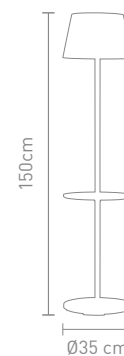

HÖHENVER-
STELLBAR
ADJUSTABLE
HEIGHT

MAX.
2,5 KG

GARCON

outdoorstehleuchte, aluminium, akkubetrieben,
individuelle tablethöhe,
gesamtleuchtzeit min. 10 std.
outdoor floor lamp, aluminum, rechargeable,
individual tablet height,
run time min. 10 hrs.

10 Watt, LED, 2700K&3000K&4000K&RGB, 425lm

78390
outdoorstehleuchte, schwarz
outdoor floor lamp, black

78391
outdoorstehleuchte, weiß
outdoor floor lamp, white

78392
outdoorstehleuchte, anthrazit
outdoor floor lamp, anthracite