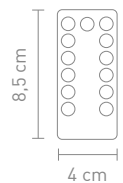

72405
dekoleuchte metall chrom,
glas grün, batteriebetrieb
deco lamp metal chrome,
glass green, battery-operated

3 Watt, LED-Lichterkette,
8 funktionen, 3x AA (nicht inkl.)
3 Watt, LED light chain,
8 functions, 3x AA (not incl.)

72235
fernbedienung kunststoff
silber/schwarz
remote control plastic
silver/black

1x CR2025 (inkl./incl.)