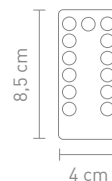

72231
dekoleuchte metall chrom, glas gold,
batteriebetrieb, Ø 30 cm
deco lamp metal chrome, glass gold,
battery-operated, Ø 30 cm

3 Watt, LED-Lichterkette,
8 funktionen, 3x AA (nicht inkl.)
3 Watt, LED light chain,
8 functions, 3x AA (not incl.)

72235
fernbedienung kunststoff
silber/schwarz
remote control plastic
silver/black

1x CR2025 (inkl./incl.)