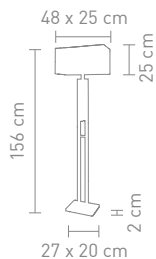

CITY

78740
tischleuchte edelstahl poliert,
textil weiß
table lamp stainless steel polished,
fabric white

max. 60 Watt, 230 V, E27

78741
tischleuchte edelstahl poliert,
textil weiß
table lamp stainless steel polished,
fabric white

max. 60 Watt, 230 V, E27

78742
stehleuchte edelstahl poliert,
textil weiß
floor lamp stainless steel polished,
fabric white

max. 60 Watt, 230 V, E27