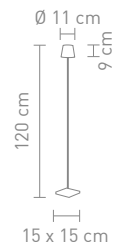

TROLL 2.0

outdoorstehleuchte aluminium,
akkubetrieben, gesamtleuchtzeit max. 24 std.,
mit ladestation
outdoor floor lamp aluminium,
rechargeable, run time max. 24 hrs.,
with charging base

2,2 Watt, LED, 2700K&3000K, 188lm

78270
outdoorstehleuchte weiß
outdoor floor lamp white

78280
outdoorstehleuchte anthrazit
outdoor floor lamp anthracite

78271
outdoorstehleuchte schwarz
outdoor floor lamp black

78275
outdoorstehleuchte blau
outdoor floor lamp blue

78274
outdoorstehleuchte olivgrün
outdoor floor lamp olive green