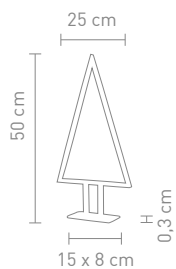

Design: Sompex

PINE

72121
tischleuchte aluminium
table lamp aluminium

3 Watt, LED, 2700K, 319lm

4 029599 077015

72126
tischleuchte aluminium
table lamp aluminium

5,8 Watt, LED, 2700K, 621lm

4 029599 077022

72120
tischleuchte aluminium schwarz
table lamp aluminium black

3 Watt, LED, 2700K, 319lm

4 029599 074236

72125
tischleuchte aluminium schwarz
table lamp aluminium black

5,8 Watt, LED, 2700K, 621lm

4 029599 074243