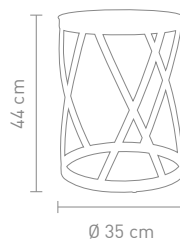

11,5 Watt, LED, 3000K, 1035lm

Design: Sompex

RUMPU

78947
stehleuchte aluminium, metall chrom
silikon, glas gefrostet
floor lamp aluminum, metal chrome
silicone, glass frosted

11,3 Watt, LED, 3000K, 952lm

Design: Sompex