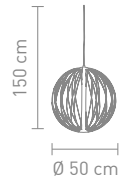

1,3 Watt, 3000K, 120lm

4 029599 094708

92273
tischleuchte metall nickel,
glas weiß
table lamp metal nickel,
glass white

1,3 Watt, 3000K, 120lm

4 029599 094746

Design: Sompex

3 lampenschirm varianten
3 lamp shade variants