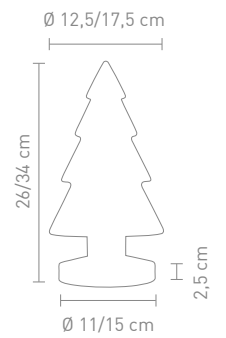

72235
fernbedienung kunststoff
silber/schwarz
remote control plastic
silver/black

1x CR2025 (inkl./incl.)