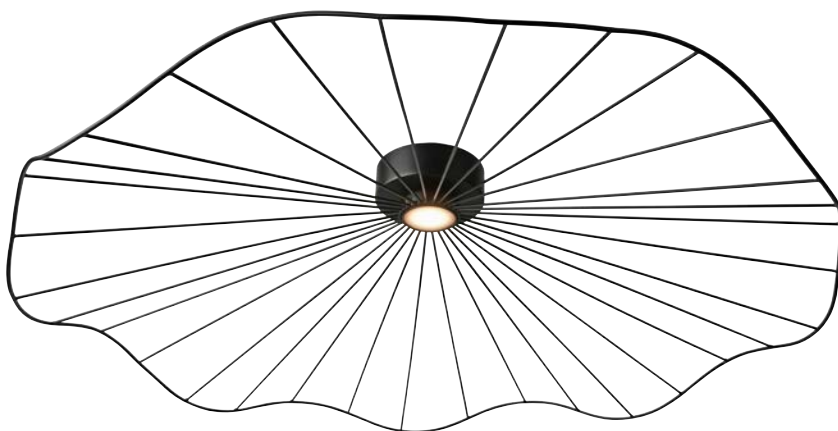

Design: Sompex

MESH

79022
pendelleuchte oval, metall schwarz
pendant lamp oval, metal black

4,5 Watt, LED, 3000K, 405lm

4 029599 097617

79020
pendelleuchte rund, metall schwarz
pendant lamp round, metal black

4,5 Watt, LED, 3000K, 405lm

4 029599 097594

79021
deckenleuchte rund, metall schwarz
ceiling lamp round, metal black

4,5 Watt, LED, 3000K, 405lm

4 029599 097600