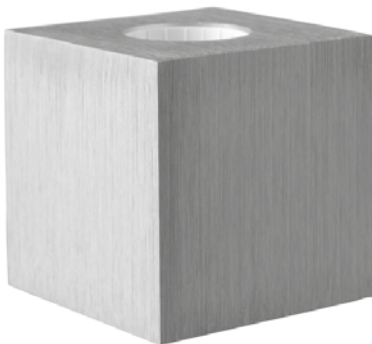

87410
tischleuchte aluminium
table lamp aluminium

max. 60 Watt, 230V, E27

4 029599 057789