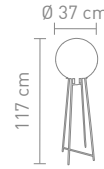

max. 60 Watt, 230 V, E27

72265
stehleuchte metall schwarz,
glas smoke
floor lamp metal black,
glass smoke

max. 60 Watt, 230 V, E27

Design: Eduard Euwens

LANTAREN

72250
pendelleuchte metall schwarz,
glas amber
pendant lamp metal black,
glass amber