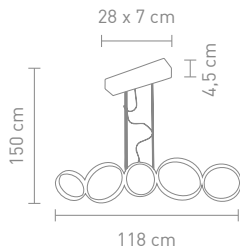

4,5 Watt, LED, 3000K, 405lm

4 029599 097594

79021
deckenleuchte rund, metall schwarz
ceiling lamp round, metal black

4,5 Watt, LED, 3000K, 405lm

4 029599 097600

LOOP

78955
pendelleuchte metall satin,
silikon
pendant lamp metal satin,
silicone