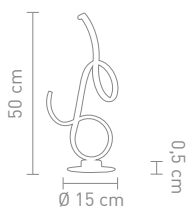

114 Watt, LED, 2800K, 8950lm

Design: Sompex

Design: Sompex

WEED LED

79835
tischleuchte aluminium, silikon
table lamp aluminum, silicone

8,4 Watt, LED, 2800K, 572lm

4 029599 058014

79830
deckenleuchte aluminium, silikon
ceiling lamp aluminum, silicone