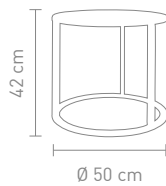

MESA

92870
stehleuchte aluminium,
silikon, glas gefrostet
floor lamp aluminum,
silicone, glass frosted

11 Watt, LED, 3000K, 990lm