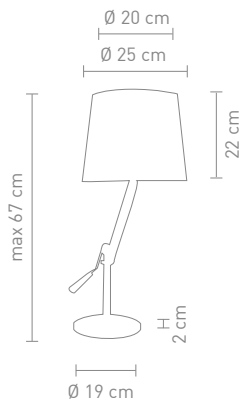

KNICK

91150
tischleuchte metall satin, textil weiß
table lamp metal satin, fabric white

max. 60 Watt, 230 V, E27

4 029599 010562

91160
stehleuchte metall satin, textil weiß
floor lamp metal satin, fabric white

max. 60 Watt, 230 V, E27

4 029599 010579