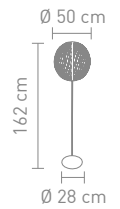

1,3 Watt, 3000K, 120lm

4 029599 094708

92273
tischleuchte metall nickel,
glas weiß
table lamp metal nickel,
glass white

1,3 Watt, 3000K, 120lm

4 029599 094746

Design: Sompex

3 lampenschirm varianten
3 lamp shade variants