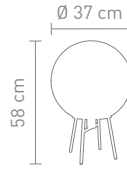

max. 60 Watt, 230 V, E27

72265
stehleuchte metall schwarz,
glas smoke
floor lamp metal black,
glass smoke

max. 60 Watt, 230 V, E27

Design: Eduard Euwens

LANTAREN

72250
pendelleuchte metall schwarz,
glas amber
pendant lamp metal black,
glass amber