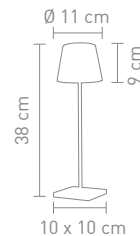

2,2 W, 3000K, 188lm

4 029599 103684

TROLL 2.0

outdoortischleuchte aluminium,
akkubetrieben, gesamtleuchtzeit
max. 24 std., mit ladestation
outdoor table lamp, aluminum,
rechargeable, run time max. 24 hrs.,
with charging base