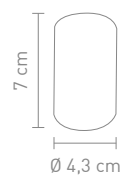

TOBI

87425
tischleuchte silber
table lamp silver

max. 40 Watt, 230 V, E27