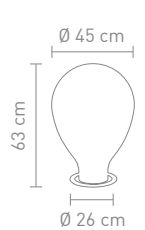

72302
tischleuchte metall chrom,
glas smoke fading
table lamp metal chrome,
glass smoke fading

max. 25 Watt, 230 V, E27