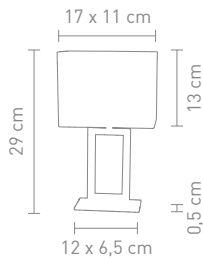

PAD

79867
tischleuchte edelstahl poliert,
textil creme
table lamp stainless steel polished,
fabric cream

max. 40 Watt, 230 V, E14

4 029599 044741