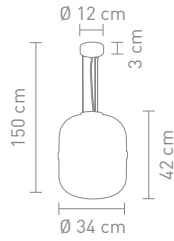

Design: Sompex

BALONI

78765
pendelleuchte metall dunkelgrau,
glas smoke
pendant lamp metal dark grey,
glass smoke

max. 60 Watt, 230 V, E27

78766
tischleuchte metall dunkelgrau,
glas smoke
table lamp metal dark grey,
glass smoke

max. 40 Watt, 230 V, E27

78785
stehleuchte metall dunkelgrau,
glas smoke
table lamp metal dark grey,
glass smoke

max. 40 Watt, 230 V, E27