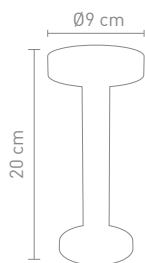

2,5 Watt, LED, 2700K&3000K, 120lm

78324
outdoortischleuchte chrom
outdoor table lamp chrome

4 029599 106852

78325
outdoortischleuchte gold
outdoor table lamp gold

4 029599 106869

78326
outdoortischleuchte rosé gold
outdoor table lamp rose gold