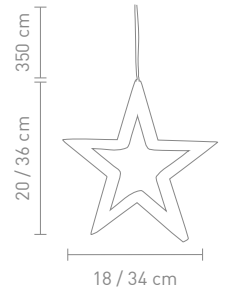

Design: Sompex

LUCY

72151
dekoleuchte aluminium schwarz
deco lamp aluminum black
Ø 18 cm

2 Watt, LED, 3000K, 120lm

4 029599 087090

72150 (o. Abb.)
dekoleuchte aluminium chrom
deco lamp aluminum chrome
Ø 18 cm

2 Watt, LED, 3000K, 120lm

4 029599 081760

72173 (o. Abb.)
dekoleuchte aluminium schwarz
deco lamp aluminum black
Ø 34 cm

4 Watt, LED, 3000K, 240lm

4 029599 087106

72170
dekoleuchte aluminium chrom
deco lamp aluminum chrome
Ø 34 cm

4 Watt, LED, 3000K, 240lm

4 029599 082392