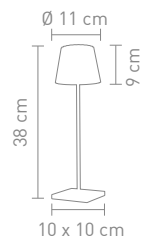

TROLL 2.0

outdoortischleuchte aluminium,
akkubetrieben, gesamtleuchtzeit
max. 24 std., mit ladestation
outdoor table lamp, aluminum,
rechargeable, run time max. 24 hrs.,
with charging base

2,2 Watt, LED, 2700K&3000K, 188lm

78173
outdoortischleuchte rost
outdoor table lamp rust

78177
outdoortischleuchte pink
outdoor table lamp pink

78172
outdoortischleuchte gelb
outdoor table lamp yellow

78176
outdoortischleuchte orange
outdoor table lamp orange