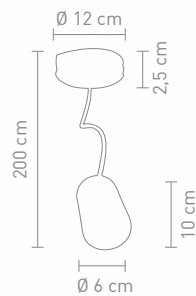

RETRO PENDEL

625255
lampenfassung aluminium schwarz
bulb socket aluminium black

max. 60 Watt, 230 V, E27