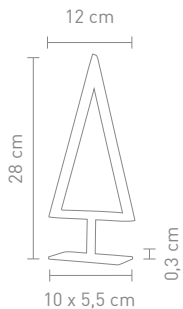

PINE-S

72144
tischleuchte aluminium schwarz
table lamp aluminum black

2 Watt, LED, 3000K, 120lm

72140
tischleuchte aluminium chrom
table lamp aluminum chrome

2 Watt, LED, 3000K, 120lm