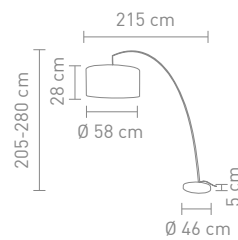

FISHER

78770
stehleuchte metall satin,
textil weiß, fiberglas,
höhenverstellbar
floor lamp metal satin,
fabric white, fiberglass,
height adjustable

max. 60 Watt, 230 V, E27

4 029599 096191

78760
stehleuchte metall schwarz,
textil schwarz, fiberglas,
höhenverstellbar
floor lamp metal black,
fabric black, fiberglass,
height adjustable

max. 60 Watt, 230 V, E27

4 029599 087007