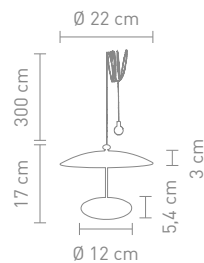

FLYER

78190
outdoortisch-/pendelleuchten set
aluminium weiß, akkubetrieb,
gesamtleuchtzeit max. 24 std.
outdoor table/pendant lamp
aluminum white, rechargeable,
run time max. 24 hrs.

2,2 W, 3000K, 188lm

4 029599 103677

78191
outdoortisch-/pendelleuchte set
aluminium schwarz, akkubetrieb,
gesamtleuchtzeit max. 24 std.
outdoor table/pendant lamp
aluminum black, rechargeable,
run time max. 24 hrs.

2,2 W, 3000K, 188lm

4 029599 103684