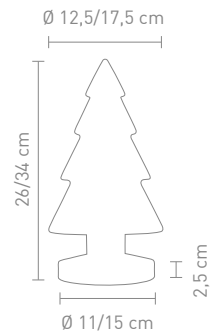

WINTERLIGHT

72402
dekoleuchte metall chrom,
glas rot, batteriebetrieb
deco lamp metal chrome,
glass red, battery-operated

3 Watt, LED-Lichterkette,
8 funktionen, 3x AA (nicht inkl.)
3 Watt, LED light chain,
8 functions, 3x AA (not incl.)

4 029599 105824