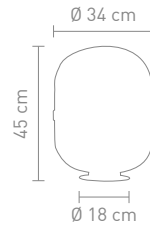

Design: Sompex

BALONI

78765
pendelleuchte metall dunkelgrau,
glas smoke
pendant lamp metal dark grey,
glass smoke

max. 60 Watt, 230 V, E27

78766
tischleuchte metall dunkelgrau,
glas smoke
table lamp metal dark grey,
glass smoke

max. 40 Watt, 230 V, E27

78785
stehleuchte metall dunkelgrau,
glas smoke
table lamp metal dark grey,
glass smoke

max. 40 Watt, 230 V, E27