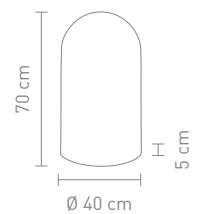

72391
tischleuchte metall schwarz,
glas smoke fading
table lamp metal black,
glass smoke fading

5x max. 25 Watt, 230 V, E27