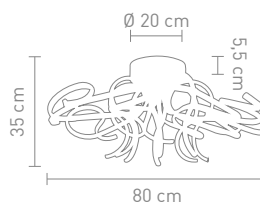

79830
deckenleuchte aluminium, silikon
ceiling lamp aluminum, silicone

56 Watt, LED, 2800K, 4450lm

4 029599 054832