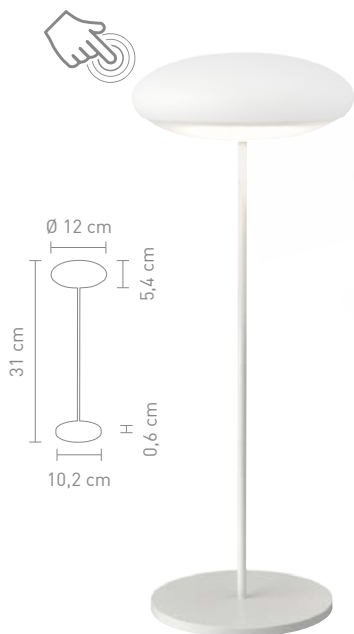

FLYER

78190
outdoortisch-/pendelleuchten set
aluminium weiß, akkubetrieb,
gesamtleuchtzeit max. 24 std.
outdoor table/pendant lamp
aluminum white, rechargeable,
run time max. 24 hrs.

2,2 W, 3000K, 188lm

4 029599 103677

78191
outdoortisch-/pendelleuchte set
aluminium schwarz, akkubetrieb,
gesamtleuchtzeit max. 24 std.
outdoor table/pendant lamp
aluminum black, rechargeable,
run time max. 24 hrs.

2,2 W, 3000K, 188lm

4 029599 103684