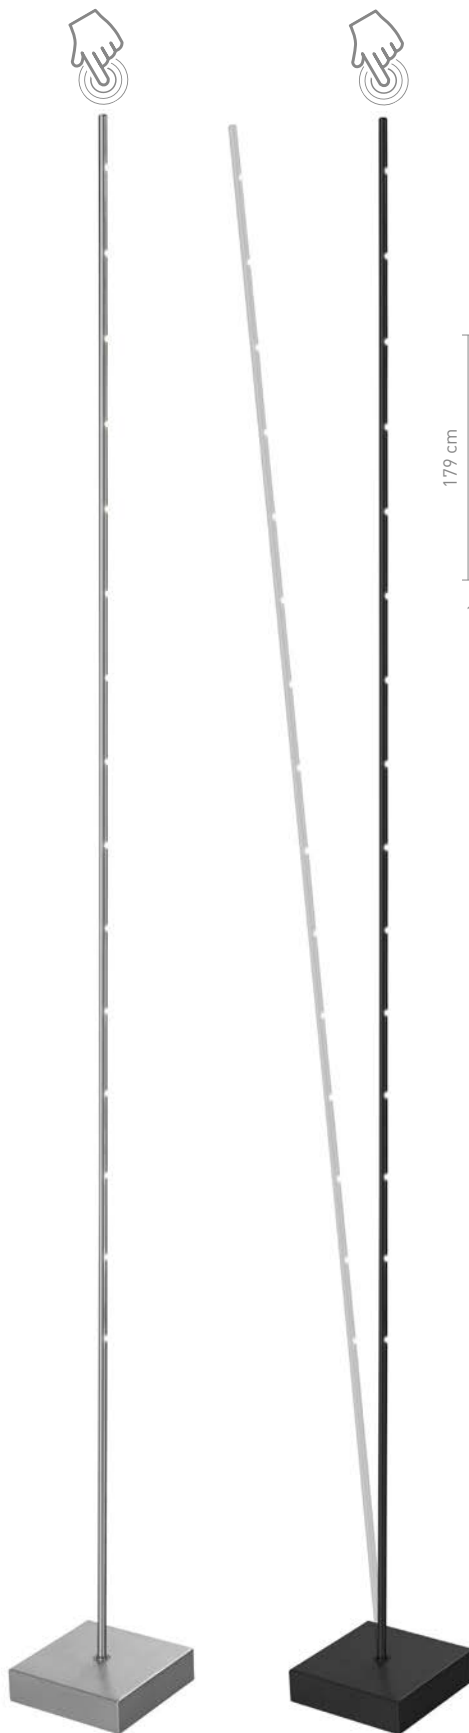

87430
tischleuchte metall schwarz
table lamp metal black

6 x 1 Watt, LED, 2800K, 498lm

87471
stehleuchte metall satin
floor lamp metal satin

15 x 1 Watt, LED, 2800K, 1245lm

87431
stehleuchte metall schwarz
floor lamp metal black

15 x 1 Watt, LED, 2800K, 1245lm