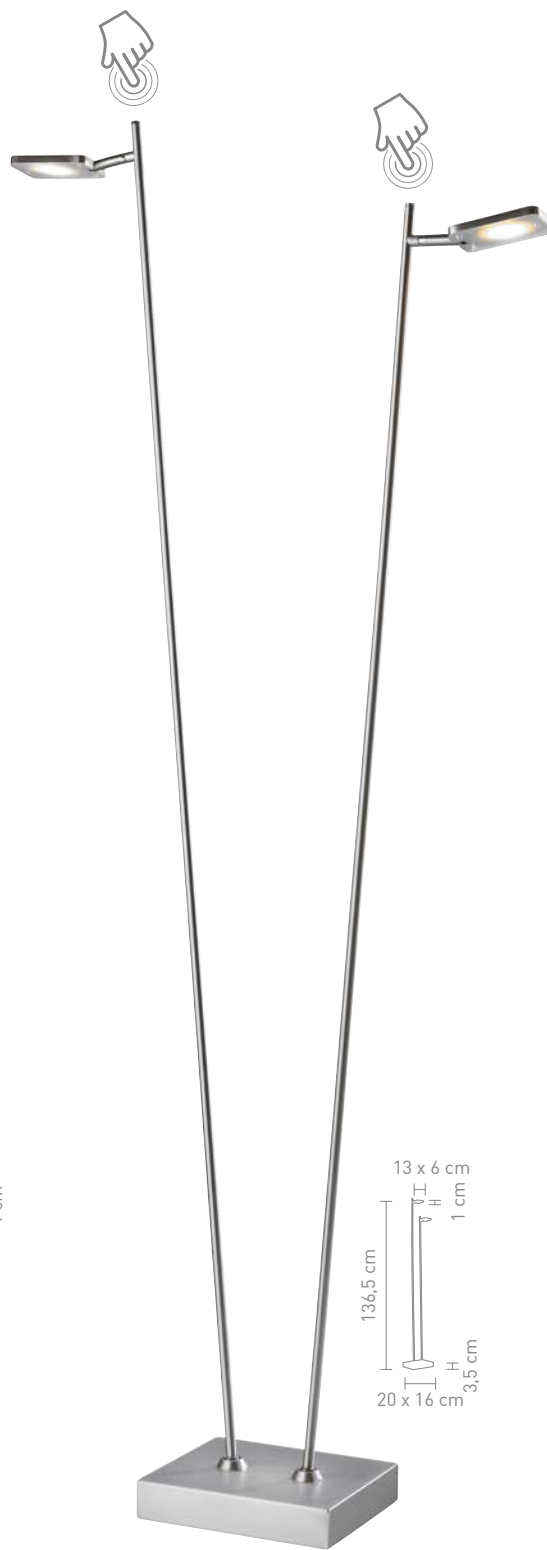

88436
stehleuchte metall satin
floor lamp metal satin

2 x 5 Watt, LED, 3000K, 800lm

4 029599 066644