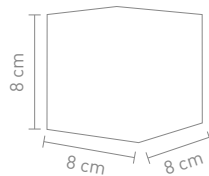

CUBIC

87420
tischleuchte acryl
table lamp acrylic

max. 60 Watt, 230 V, E27

4 029599 071556