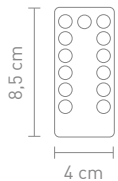

Ø 20/25/30 cm