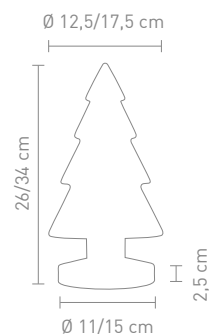

WINTERLIGHT

72401
dekoleuchte metall chrom,
glas gold, batteriebetrieb
deco lamp metal chrome,
glass gold, battery-operated

3 Watt, LED-Lichterkette,
8 funktionen, 3x AA (nicht inkl.)
3 Watt, LED light chain,
8 functions, 3x AA (not incl.)