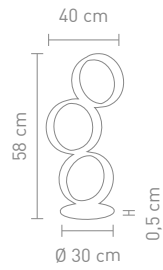

4,5 Watt, LED, 3000K, 405lm

4 029599 097594

79021
deckenleuchte rund, metall schwarz
ceiling lamp round, metal black

4,5 Watt, LED, 3000K, 405lm

4 029599 097600

LOOP

78955
pendelleuchte metall satin,
silikon
pendant lamp metal satin,
silicone