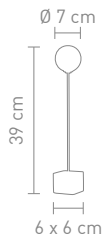

1,3 Watt, 3000K, 120lm

4 029599 094692

92272
tischleuchte metall nickel,
glas weiß
table lamp metal nickel,
glass white

1,3 Watt, 3000K, 120lm

4 029599 094739

92263
stehleuchte metall nickel,
glas weiß
floor lamp metal nickel,
glass white