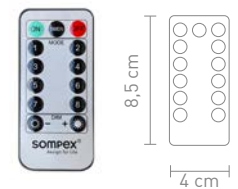

72235
fernbedienung kunststoff
silber/schwarz
remote control plastic
silver/black

1x CR2025 (inkl./incl.)

4 029599 098911