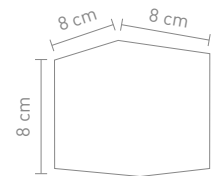

87411
wand- / deckenleuchte aluminium
wall / ceiling lamp aluminium

max. 60 Watt, 230V, E27

4 029599 066743

Design: Sompex