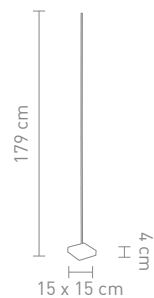

87430
tischleuchte metall schwarz
table lamp metal black

6 x 1 Watt, LED, 2800K, 498lm

87471
stehleuchte metall satin
floor lamp metal satin

15 x 1 Watt, LED, 2800K, 1245lm

87431
stehleuchte metall schwarz
floor lamp metal black

15 x 1 Watt, LED, 2800K, 1245lm