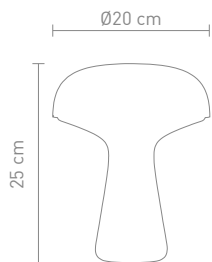

max. 80 Watt, 230 V, E27

IP 65

79657
outdoorleuchte kunststoff,
weiß matt
outdoor lamp plastic,
white matt

max. 80 Watt, 230 V, E27

IP 65

MY

tischleuchte aluminium, glas
akkubetrieben, gesamtleuchtzeit
min. 10 std.
table lamp, aluminum, glass
rechargeable, run time min. 10 hrs.