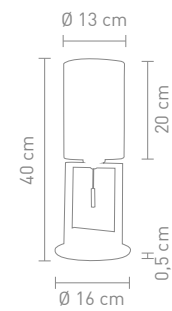

79897
tischleuchte metall chrom, glas weiß
table lamp metal chrome, glass white

max. 60 Watt, 230 V, E27