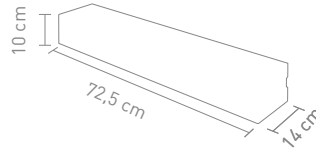

GEHÄUSE FÜR 6 LADESTATIONEN

78179
gehäuse für 6 TROLL 2.0 ladestationen,
metall, kunststoff, schwarz
case for 6 TROLL 2.0 charging bases,
metal, plastic, black

4 029599 103318

TROLL 2.0

outdoortischleuchte aluminium,
akkubetrieben, gesamtleuchtzeit
max. 24 std., mit ladestation
outdoor table lamp, aluminum,
rechargeable, run time max. 24 hrs.,
with charging base

2,2 Watt, LED, 2700K&3000K, 188lm