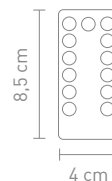

72235
fernbedienung kunststoff
silber/schwarz
remote control plastic
silver/black

1x CR2025 (inkl./incl.)