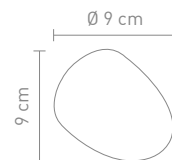

87505
tischleuchte aluminium chrom
table lamp aluminum chrome

5 Watt, LED, 3000K, 350lm