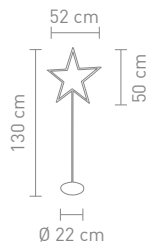

Design: Sompex

LUCY

72070
stehleuchte aluminium chrom
floor lamp aluminum chrome

4 Watt, LED, 3000K, 240lm

4 029599 097464

72130
tischleuchte aluminium chrom
table lamp aluminum chrome

4 Watt, LED, 3000K, 240lm

4 029599 075486

72090
stehleuchte aluminium chrom
floor lamp aluminum chrome

6 Watt, LED, 3000K, 440lm

4 029599 097365

72135
tischleuchte aluminium chrom
table lamp aluminum chrome

6 Watt, LED, 3000K, 440lm

4 029599 075509