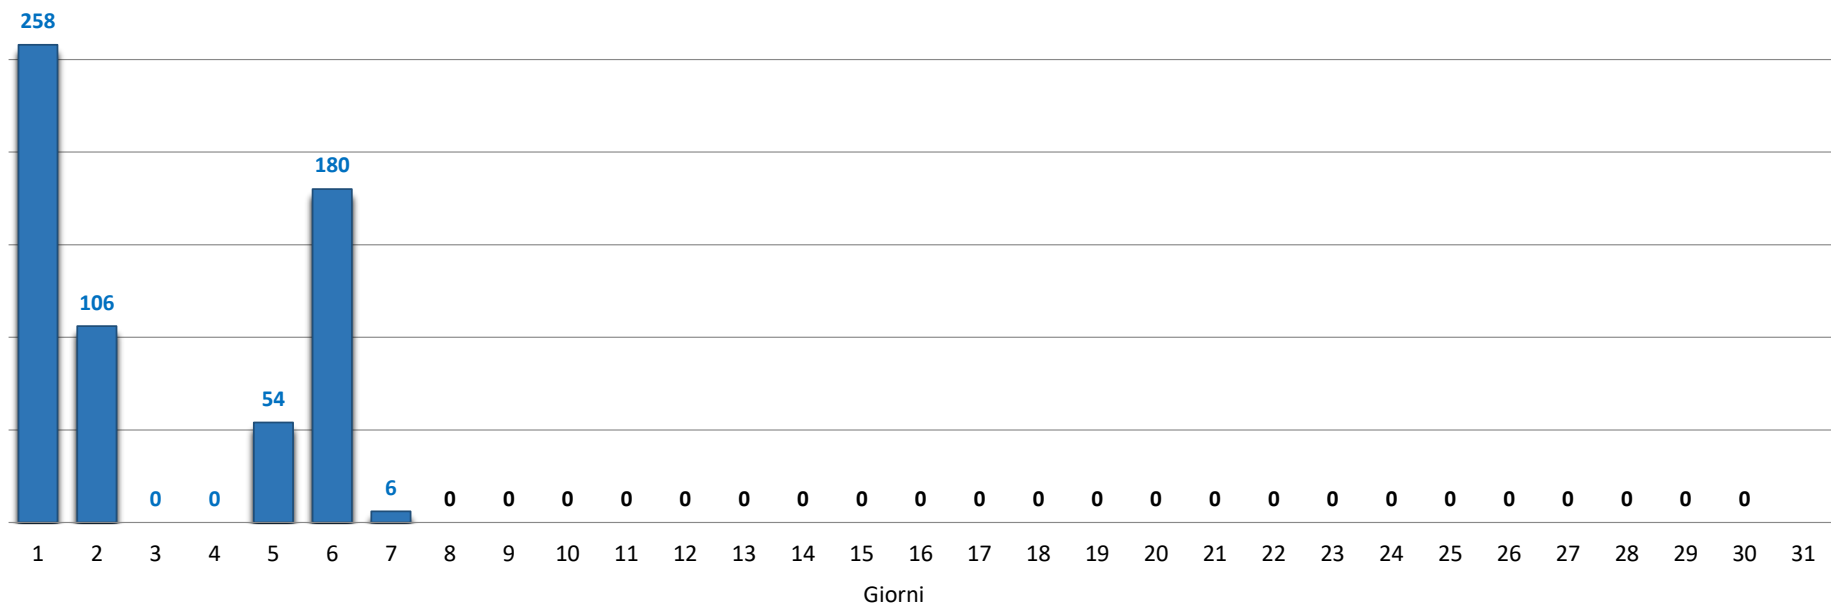

Il grafico illustra la situazione relativa al numero dei migranti sbarcati a decorrere dal 1 gennaio 2020 al 7 luglio 2020* comparati con i dati riferiti allo stesso periodo degli anni 2018 e 2019

*I dati si riferiscono agli eventi di sbarco rilevati entro le ore 8:00 del giorno di riferimento.

Fonte: Dipartimento della Pubblica sicurezza. I dati sono suscettibili di successivo consolidamento.

Migranti sbarcati* - confronto corrispondente periodo anno precedente

*I dati si riferiscono agli eventi di sbarco rilevati entro le ore 8:00 del giorno di riferimento

Fonte: Dipartimento della Pubblica sicurezza. I dati sono suscettibili di successivo consolidamento.

Migranti sbarcati per giorno al 7 Luglio 2020* - mese di Luglio

*I dati si riferiscono agli eventi di sbarco rilevati entro le ore 8:00 del giorno di riferimento

Fonte: Dipartimento della Pubblica sicurezza. I dati sono suscettibili di successivo consolidamento.

Comparazione migranti sbarcati negli anni 2018/2019/2020

2018:23.370

2019:11.471

2020:7.554*

*I dati si riferiscono agli eventi di sbarco rilevati entro le ore 8:00 del giorno di riferimento.