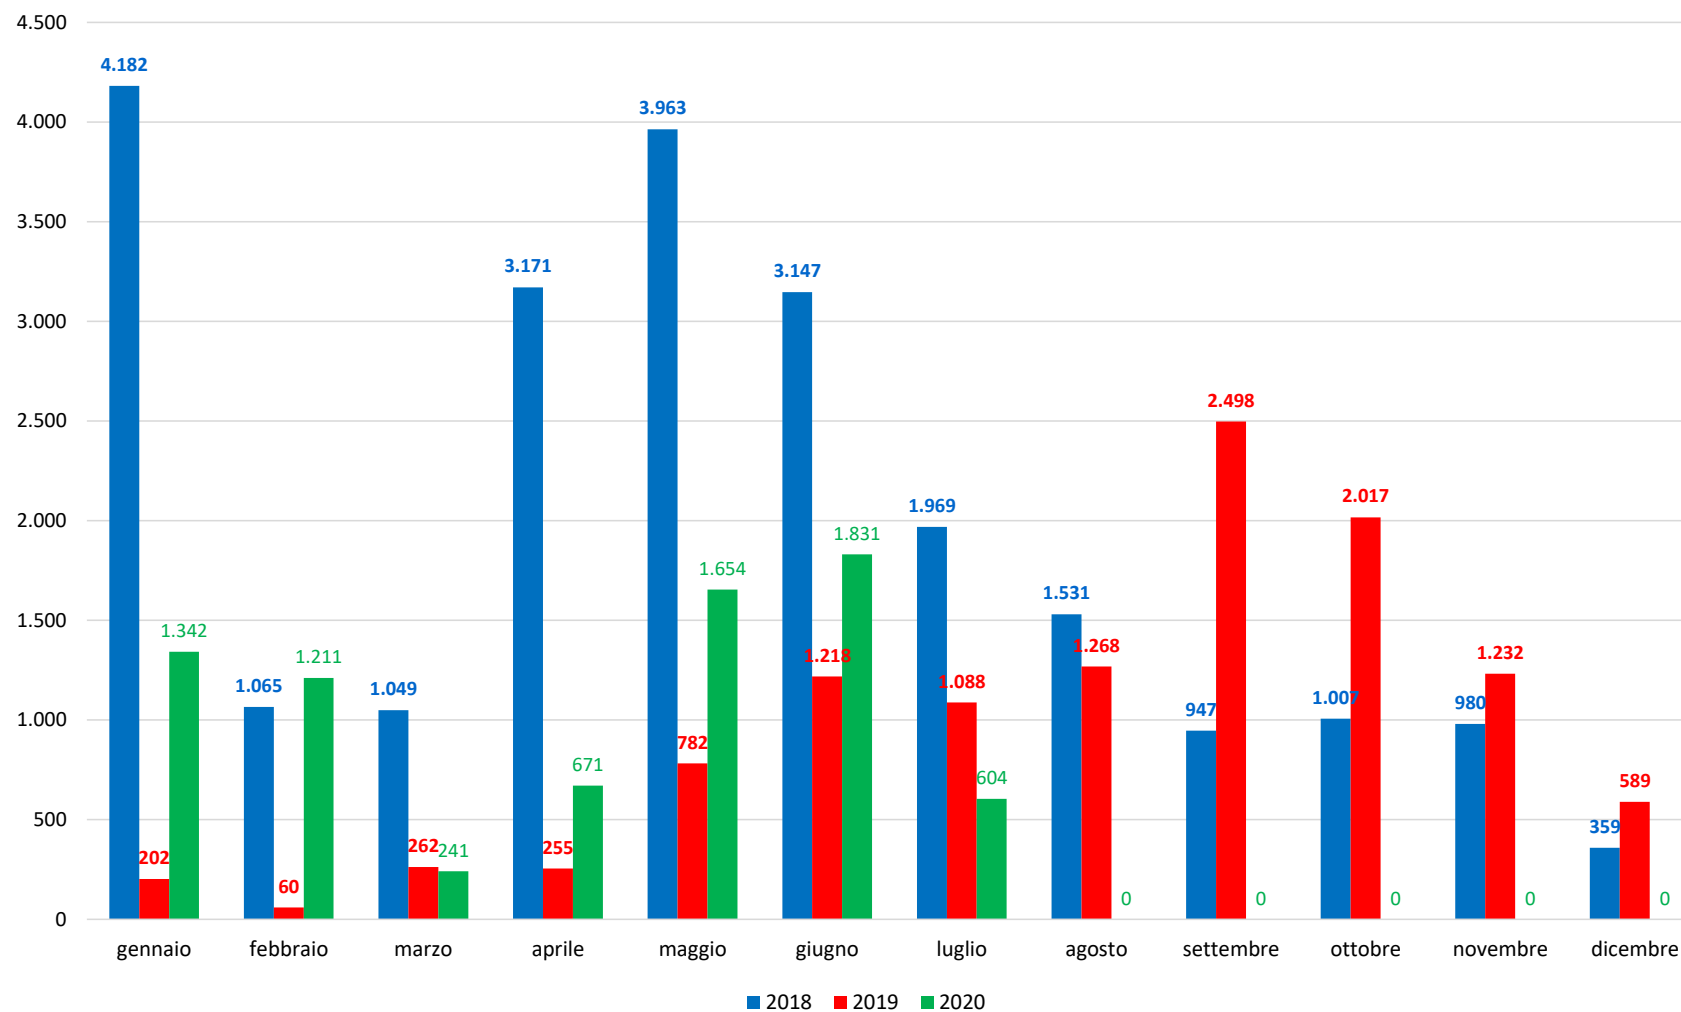

Il grafico illustra la situazione relativa al numero dei migranti sbarcati a decorrere dal 1 gennaio 2020 al 7 luglio 2020* comparati con i dati riferiti allo stesso periodo degli anni 2018 e 2019

*I dati si riferiscono agli eventi di sbarco rilevati entro le ore 8:00 del giorno di riferimento.

Fonte: Dipartimento della Pubblica sicurezza. I dati sono suscettibili di successivo consolidamento.

Migranti sbarcati* - confronto corrispondente periodo anno precedente

*I dati si riferiscono agli eventi di sbarco rilevati entro le ore 8:00 del giorno di riferimento

Fonte: Dipartimento della Pubblica sicurezza. I dati sono suscettibili di successivo consolidamento.

Migranti sbarcati per giorno al 7 Luglio 2020* - mese di Luglio

*I dati si riferiscono agli eventi di sbarco rilevati entro le ore 8:00 del giorno di riferimento

Fonte: Dipartimento della Pubblica sicurezza. I dati sono suscettibili di successivo consolidamento.

Comparazione migranti sbarcati negli anni 2018/2019/2020

2018:23.370

2019:11.471

2020:7.554*

*I dati si riferiscono agli eventi di sbarco rilevati entro le ore 8:00 del giorno di riferimento.