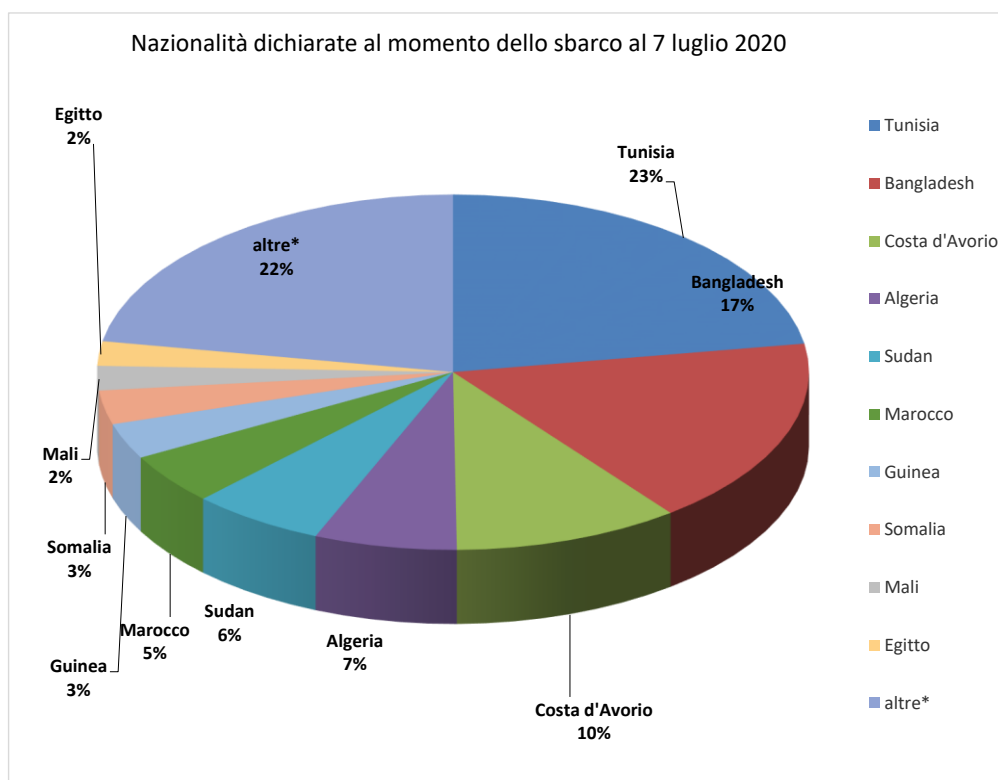

Nazionalità dichiarate al momento dello sbarco anno 2020 (aggiornato al 7 luglio 2020)	
Tunisia	1.695
Bangladesh	1.292
Costa d'Avorio	777
Algeria	489
Sudan	459
Marocco	350
Guinea	245
Somalia	233
Mali	168
Egitto	168
altre*	1.678
Totale**	7.554

*il dato potrebbe ricomprendere immigrati per i quali sono ancora in corso le attività di identificazione.

**I dati si riferiscono agli eventi di sbarco rilevati entro le ore 8:00 del giorno di riferimento.

Fonte: Dipartimento della Pubblica sicurezza. I dati sono suscettibili di successivo consolidamento.

* il dato potrebbe ricomprendere immigrati per i quali sono ancora in corso le attività di identificazione

**I dati si riferiscono agli eventi di sbarco rilevati entro le ore 8:00 del giorno di riferimento

Fonte: Dipartimento della pubblica sicurezza. I dati sono suscettibili di successivo consolidamento.