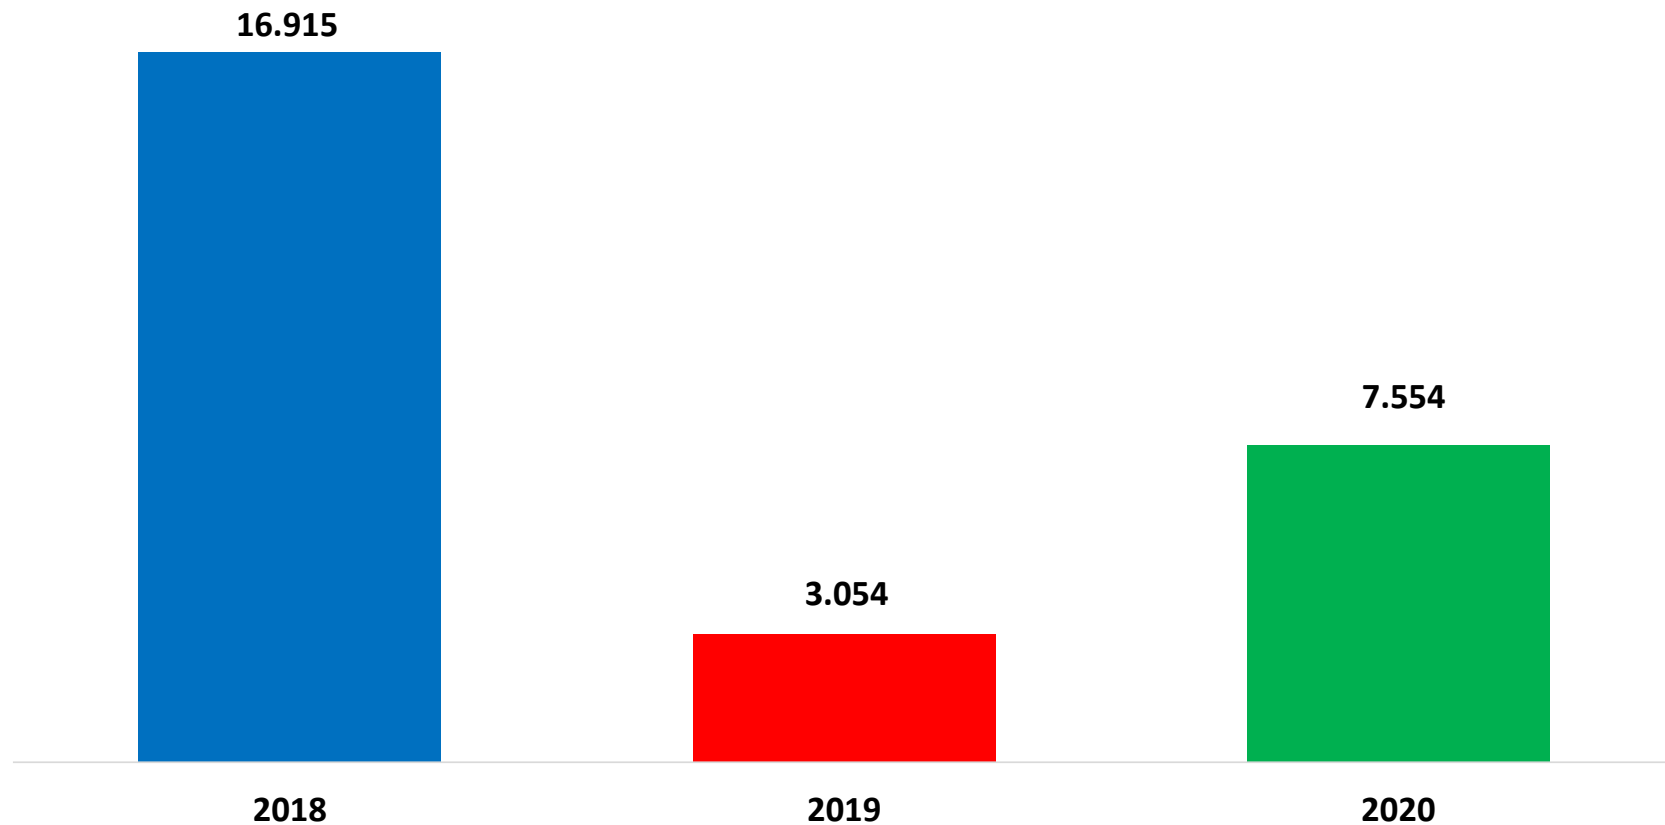

Il grafico illustra la situazione relativa al numero dei migranti sbarcati a decorrere dal 1 gennaio 2020 al 7 luglio 2020* comparati con i dati riferiti allo stesso periodo degli anni 2018 e 2019

*I dati si riferiscono agli eventi di sbarco rilevati entro le ore 8:00 del giorno di riferimento.

Fonte: Dipartimento della Pubblica sicurezza. I dati sono suscettibili di successivo consolidamento.

Migranti sbarcati* - confronto corrispondente periodo anno precedente

*I dati si riferiscono agli eventi di sbarco rilevati entro le ore 8:00 del giorno di riferimento

Fonte: Dipartimento della Pubblica sicurezza. I dati sono suscettibili di successivo consolidamento.

Migranti sbarcati per giorno al 7 Luglio 2020* - mese di Luglio

*I dati si riferiscono agli eventi di sbarco rilevati entro le ore 8:00 del giorno di riferimento

Fonte: Dipartimento della Pubblica sicurezza. I dati sono suscettibili di successivo consolidamento.

Comparazione migranti sbarcati negli anni 2018/2019/2020

2018:23.370

2019:11.471

2020:7.554*

*I dati si riferiscono agli eventi di sbarco rilevati entro le ore 8:00 del giorno di riferimento.