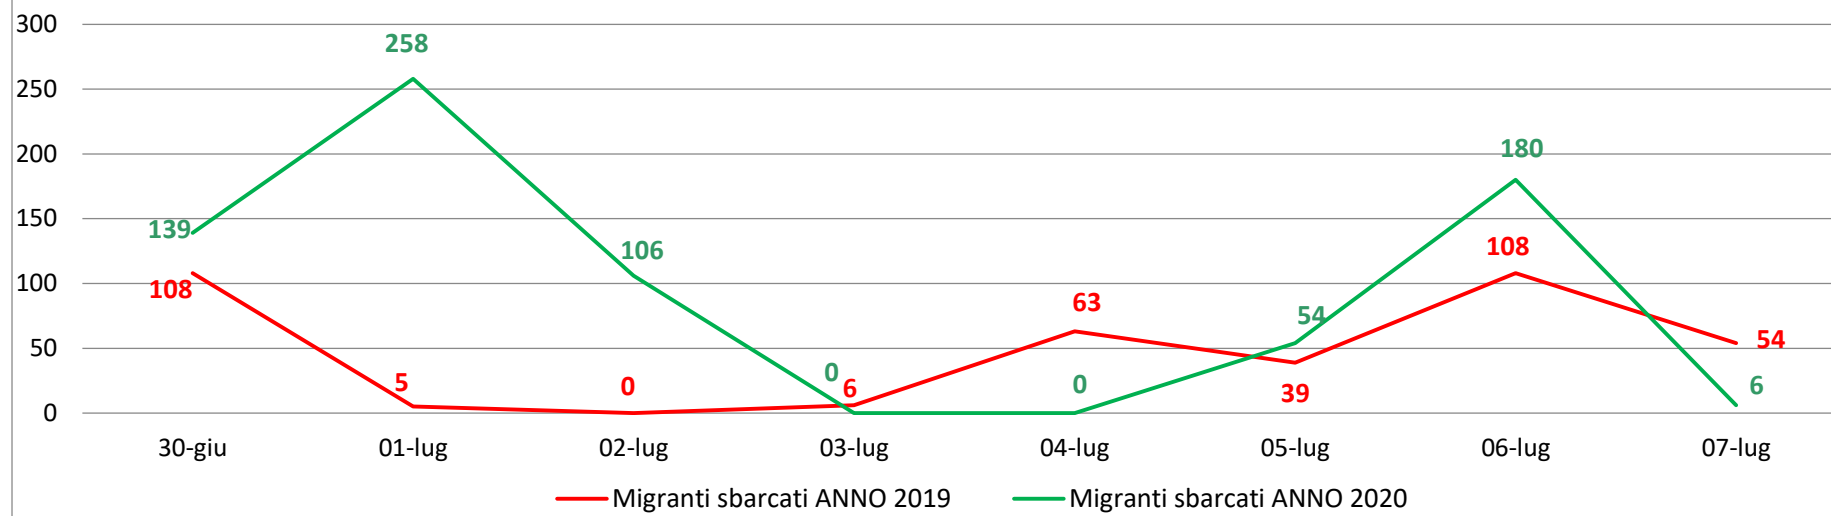

Il grafico illustra la situazione relativa al numero dei migranti sbarcati a decorrere dal 1 gennaio 2020 al 7 luglio 2020* comparati con i dati riferiti allo stesso periodo degli anni 2018 e 2019

*I dati si riferiscono agli eventi di sbarco rilevati entro le ore 8:00 del giorno di riferimento.

Fonte: Dipartimento della Pubblica sicurezza. I dati sono suscettibili di successivo consolidamento.

Migranti sbarcati* - confronto corrispondente periodo anno precedente

*I dati si riferiscono agli eventi di sbarco rilevati entro le ore 8:00 del giorno di riferimento

Fonte: Dipartimento della Pubblica sicurezza. I dati sono suscettibili di successivo consolidamento.

Migranti sbarcati per giorno al 7 Luglio 2020* - mese di Luglio

*I dati si riferiscono agli eventi di sbarco rilevati entro le ore 8:00 del giorno di riferimento

Fonte: Dipartimento della Pubblica sicurezza. I dati sono suscettibili di successivo consolidamento.

Comparazione migranti sbarcati negli anni 2018/2019/2020

2018:23.370

2019:11.471

2020:7.554*

*I dati si riferiscono agli eventi di sbarco rilevati entro le ore 8:00 del giorno di riferimento.