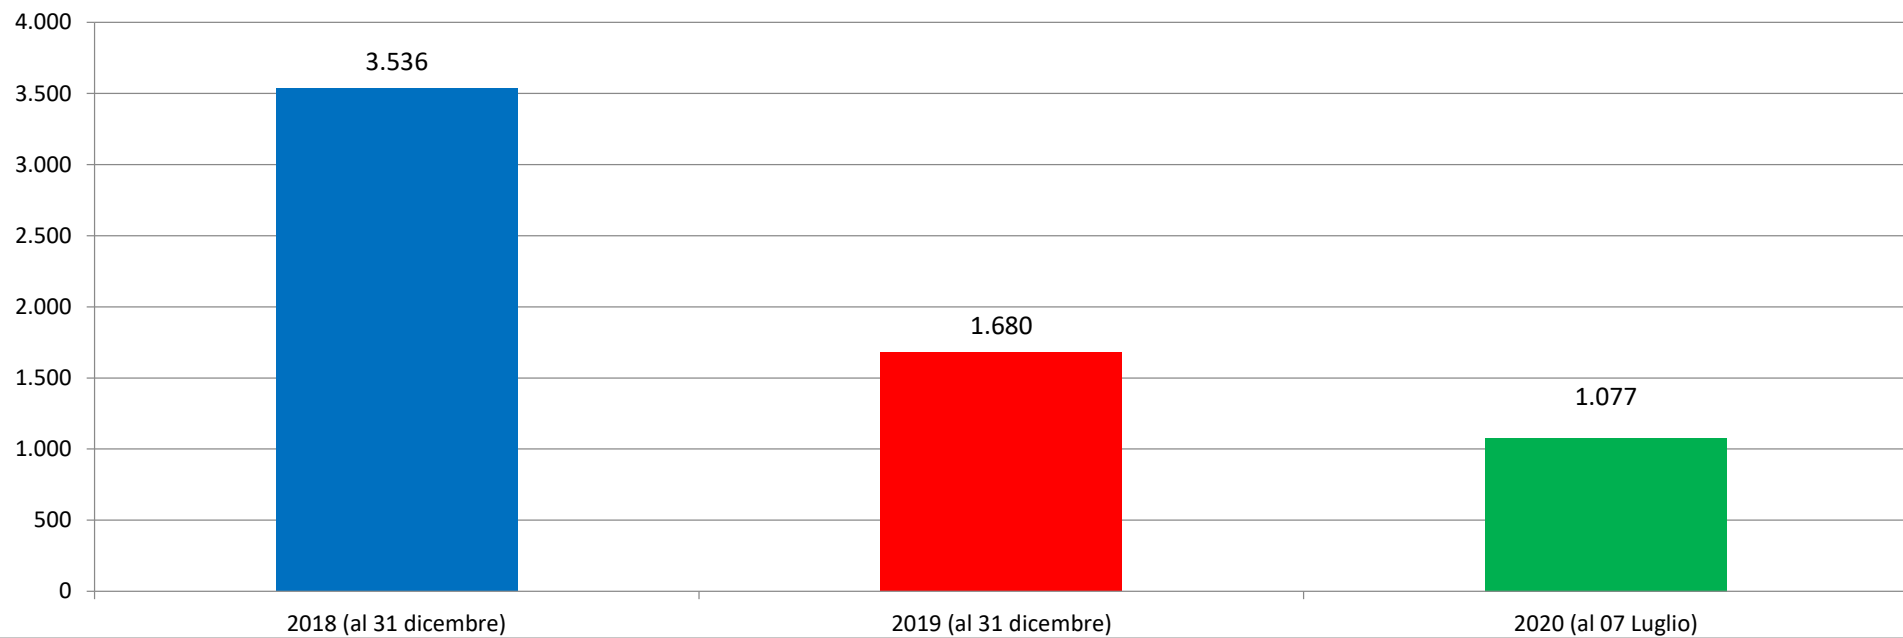

Il grafico illustra la situazione relativa al numero dei migranti sbarcati a decorrere dal 1 gennaio 2020 al 7 luglio 2020* comparati con i dati riferiti allo stesso periodo degli anni 2018 e 2019

*I dati si riferiscono agli eventi di sbarco rilevati entro le ore 8:00 del giorno di riferimento.

*il dato potrebbe ricomprendere immigrati per i quali sono ancora in corso le attività di identificazione.

**I dati si riferiscono agli eventi di sbarco rilevati entro le ore 8:00 del giorno di riferimento.

Fonte: Dipartimento della Pubblica sicurezza. I dati sono suscettibili di successivo consolidamento.

* il dato potrebbe ricomprendere immigrati per i quali sono ancora in corso le attività di identificazione

**I dati si riferiscono agli eventi di sbarco rilevati entro le ore 8:00 del giorno di riferimento

Fonte: Dipartimento della pubblica sicurezza. I dati sono suscettibili di successivo consolidamento.

Minori stranieri non accompagnati sbarcati:
Anno **2018**: 3.536 Anno **2019**: 1.680 Anno **2020**: 1077