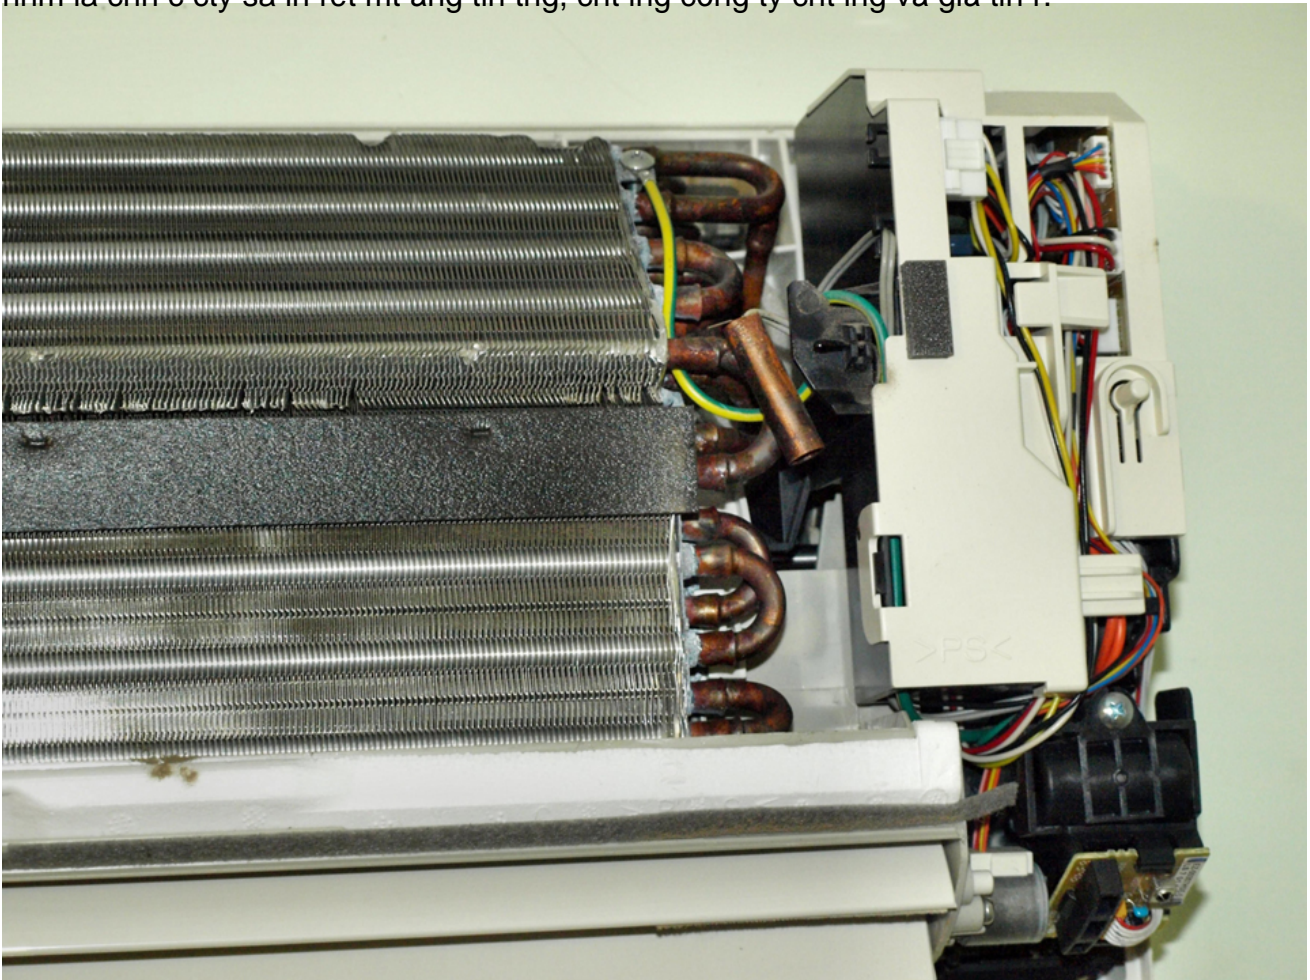

Hng Thinh s mang ra gii pháp sa tr hp lý, tt c công ty sua chua may lanh tai Binh Duong luôn i kèm theo cùng vi Bo Hành lâu nm và cht lng. Các dch v nng lng in rét mt trên Bình Dng hin nay c cung cp ph bin. Mt s công ty n k t nhng công ty ln, n v nh l, hay các th in lnh. Làm sao nhm la chn c cty sa in rét mt áng tin tng, cht lng công ty cht lng và giá tin r.

SA MÁY NC NÓNG KHÔNG NÓNG VÀ CÁCH S DNG MÁY NC NÓNG HIU QU H li vào quá trình s dng là iu không th tách khi cho bt k trang thit b nà c bit... 5 LI SA MÁY GIT THNG GP VÀ CÁCH KHC PHC Hin nay máy git ã tr nên mt trang thit b ko th thiu ca nhieu h mái m gia ình. Sa t lnh trên nhà Ngày nay t lnh ko th thiu thn vào các h gia ình, nhà mt hàng và khách hàng sn. Hoàng Gia Phát m bo thng xuyên môn và nhit huyt s thc hin hài lòng khách sn phm k c nhng khách mt hàng khó khn tính nht. Khách mt hàng ng ý sa cha xin vui lòng ký vào giy biên nhn.

Hãy dùng thng hiu ca quý khách lúc comment, ko s dng k t khóa trong ni dung. Luôn luôn h tr quý khách hàng mt hàng, tr li các vng mc n khách hàng hàng. Khi dàn nóng vc ra nhng gi kêu khá ln quý khách nên gi th n ánh giá ngay lp tc nu nh nhm biu hin th dài hoàn toàn có th thc hin li qut, hoc van áp sut khin phung phí cn vt ra s cc kì ln. ánh giá tin nút h hng và report cùng vi khách tình trng cng nh chi phí. Nhng túng bn quyết, nhng kinh nghiệm phân tách s thc t nhm gìn gi cuc sinh sng hôn nhân gia ình mái m gia ình c thỏa mãn nht. Chy máy ánh giá các thông s vn hành trong 30 phút.

sa cha máy lnh ti th du mt

in rét Nguyn Phát cung cp dch v sa máy lnh trên Thun An Bình Dng chi phí r. Công ty công ty chúng tôi chuyên thi công t, sa cha tr, duy trì lau dn máy lnh cho các h gia ình và các doanh nghiệp nhà máy trên a bàn th xã Thun An Bình Dng. Xin ra mt n quý khách sn phm dch v sa tr máy lnh ti nhà ca,sa máy git ti nhà ca, t rét mt, máy nc nóng, lò vi sóng tn nhà...Ngoài ra