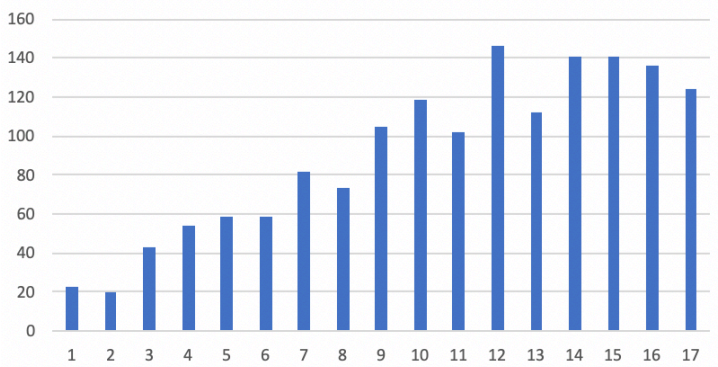

Aantal ziekenhuisopnames per dag erbij

Totaal aantal ziekenhuisopnames

Aantal doden per dag erbij

Totaal aantal doden

Aantal positief getest per dag erbij

Aantal positief getesten totaal