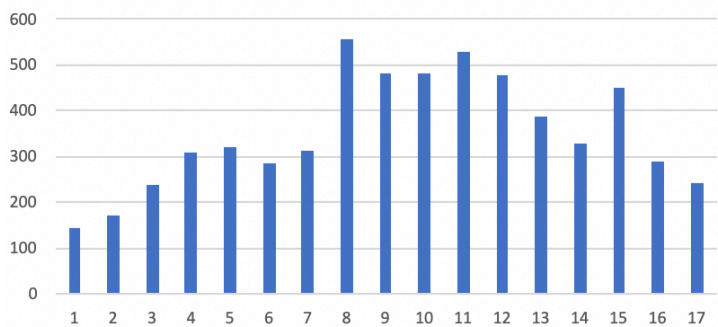

Aantal ziekenhuisopnames per dag erbij

Totaal aantal ziekenhuisopnames

Aantal doden per dag erbij

Totaal aantal doden

Aantal positief getest per dag erbij

Aantal positief getesten totaal