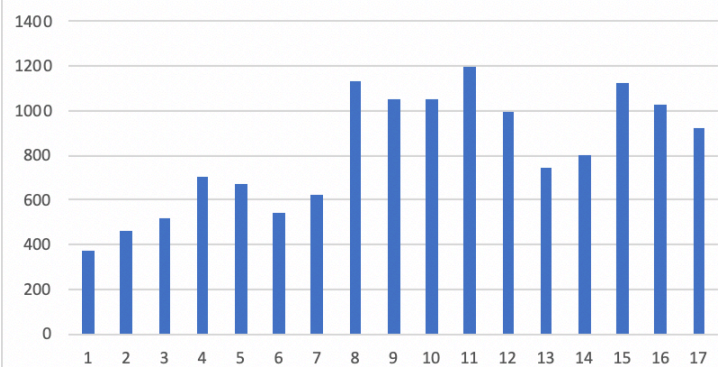

Aantal ziekenhuisopnames per dag erbij

Totaal aantal ziekenhuisopnames

Aantal doden per dag erbij

Totaal aantal doden

Aantal positief getest per dag erbij

Aantal positief getesten totaal