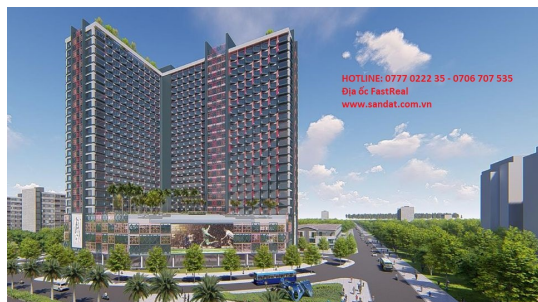

Thông tin Khám phá về dự án Apec Mandala Wyndham Huế

dự án Apec Mandala Huế là dự án Condotel 5 sao Trước hết ở Huế Với quy mô dự án 7.899m² Với 1289 căn, đang là dự án hấp dẫn được Quý khách hàng Đối với phong cách kết cấu đặc sắc cùng vị thế đặc địa gây ra sự khác biệt cho khu vực khách sạn nghỉ ngơi Huế. thế vị trí dự án tạo Các điểm nào nổi bật? gắn kết giao thông từ địa thế dự án tạo thuận tiện không? cách kết cấu tạo gì [Condotel Hue](#)

nổi bật? tiện nghi khu vực Condotel năm sao tạo Các gì? nhà đầu tư tạo uy tín không? Những câu hỏi được Quý khách hàng quan tâm sẽ được VNREP trả lời tại bài viết sau đây.

vị trí Condotel Apec Mandala Huế tọa lạc tại đâu?

phía cạnh đó, Khách hàng đơn giản di chuyển lại Những chỗ vui chơi giải trí, ăn uống như: chợ Đông Ba, Đại Nội, Quốc Học, chùa thiên Mụ, công viên Thủy Tiên, Lăng Khải Định,...

cách cấu trúc dự án Apec Mandala Huế

dự án Condotel Apec Mandala được cấu trúc đem đậm điểm cộng bản sắc của con người và địa phương, Đối với 2 block Condotel. Những nét kiến trúc giàu bản sắc cũng tạo ra nét khác biệt cho dự án, xây ra một dự án Vượt bậc giữa khu vực đô thị mới an Vân Dương.