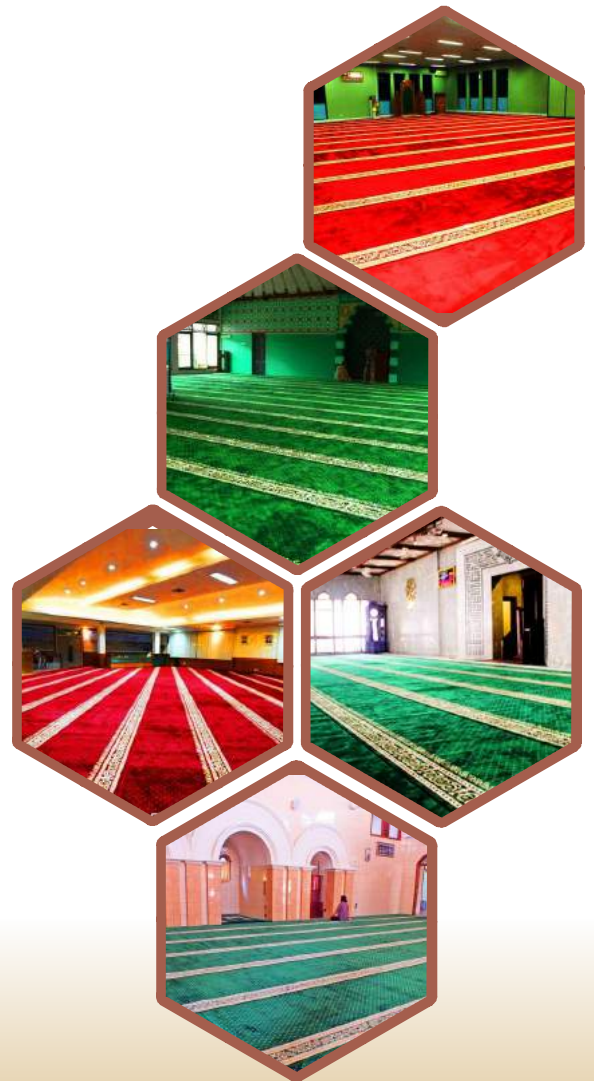

Sajadah masjid merupakan komponen yang paling dirasakan efeknya secara langsung oleh jamaah. Dan kini kebutuhan karpet sajadah sudah bukan lagi sekedar alas kegiatan beribadah, melainkan aksesoris wajib yang berfungsi sebagai pemanis interior ruangan.

Jadi tidak heran jika setiap orang selalu mendambakan karpet terbaik karena kesan mewah dan hangat dari karpet tersebut memberikan nuansa tenang sehingga orang merasa nyaman ketika berada di dalamnya.