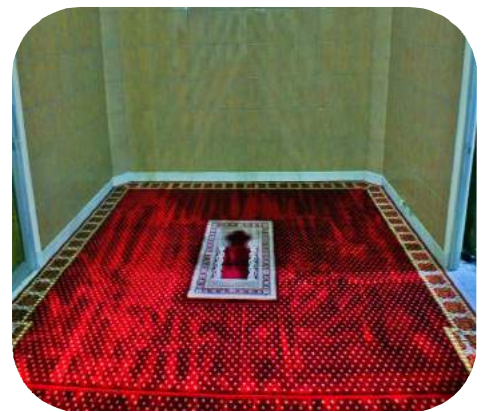

Masjid ISLAMIC
Karawaci - Tangerang

Masjid Kampus UNIKOM
Bandung

Masjid BAITUL MAKMUR
LDII UNGARAN SEMARANG

Mushola Kantor KEJAKSAAN NEGERI
Yogyakarta

PORTOFOLIO
- Contoh Hasil Seting Ruang Imam -

GRATIS

- ✓ KARPET SAJADAH IMAM
- ✓ KARPET RUBBER (UNTUK AREA WUDHU)
- ✓ KARPET RUBBER (JENIS BIHUN)
- ✓ BIAYA PEMASANGAN & FINISHING
- ✓ VACUUM CLEANER KAPASITAS 12 LITER