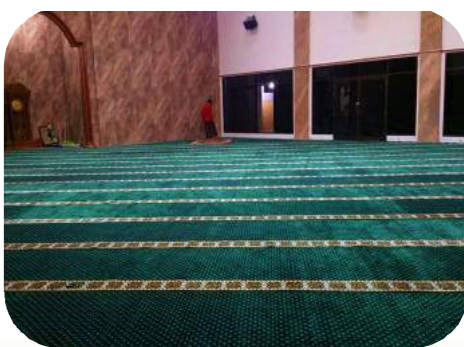

Masjid ISLAMIC
Karawaci - Tangerang

Masjid Kampus UNIKOM
Bandung

Masjid BAITUL MAKMUR
LDII UNGARAN SEMARANG

Mushola Kantor KEJAKSAAN NEGERI
Yogyakarta

PORTOFOLIO
- Contoh Hasil Seting Ruang Imam -

GRATIS

- ✓ KARPET SAJADAH IMAM
- ✓ KARPET RUBBER (UNTUK AREA WUDHU)
- ✓ KARPET RUBBER (JENIS BIHUN)
- ✓ BIAYA PEMASANGAN & FINISHING
- ✓ VACUUM CLEANER KAPASITAS 12 LITER