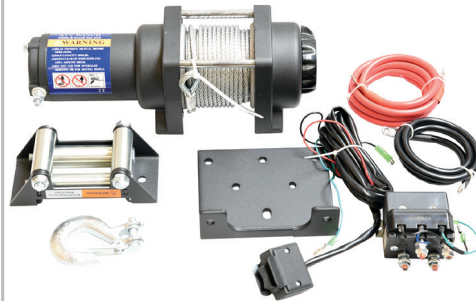

TEW3000S

PRIX TARIF
€258,99
Hors TVA

€184,99
Hors TVA

€223,84
TVA incluse

Capacité:	1134kg
Voltage:	12V
Dimensions:	340x110x110mm
Batterie:	60Ah
Longueur du câble:	15,2m
Diamètre du câble:	Ø4,8mm
Ratio:	1:136