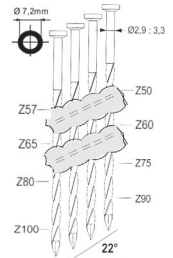

Clous 22°

PRIX TARIF Hors TVA	PRIX DE VENTE Hors TVA	PRIX DE VENTE TVA incluse
€759,34	€542,39	€656,29