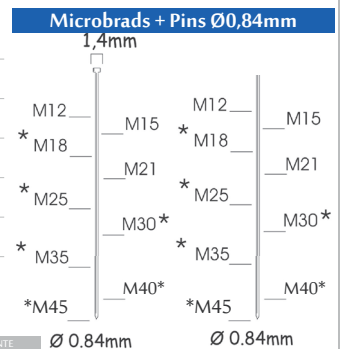

Convient pour: moulures fines, pré-collages

Ø 0.84mm

PRIX TARIF	PRIX DE VENTE	PRIX DE VENTE
€274,26	€195,90	€237,04
Hors TVA	Hors TVA	TVA incluse

Référence:	K101201
Pression de travail:	5-8bar
Longueur clous:	15-45mm
Capacité:	150
Lo x La x H:	261x44x210mm
Poids:	1,10kg