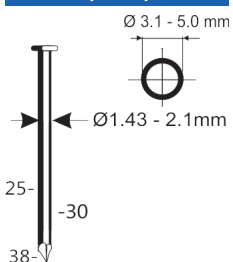

Clous en rouleaux + bande plastique 15°

PRIX TARIF
€475,52
Hors TVA

PRIX DE VENTE
€339,66
Hors TVA

PRIX DE VENTE
€410,98
TVA incluse