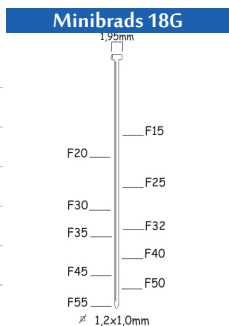

## B18/55-F4

Convient pour la fabrication de meubles, moulures, portes et fenêtres, ...

Tire des clous de 15 à 55 mm

Très léger avec crochet pivotant

Contrôle de la profondeur et éclairage sont intégrés

Référence:	k101023SORTIMO
Pression de travail	5-8bar
Longueur clous:	15-55mm
Capacité:	100
Lo x La x H:	246x64x252mm
Poids:	1,34kg