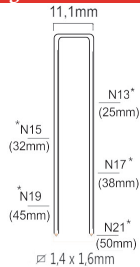

Agrafes 700 + S15

Convient pour: clôtures, emballages, palettes

PRIX TARIF
€1162,62
Hors TVA

PRIX DE VENTE
€830,44
Hors TVA

PRIX DE VENTE
€1004,83
TVA incluse