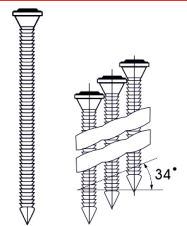

Convient pour: plaques de fer avec trous de clous, bandes de fer avec trous de clous

PRIX TARIF
€976,80
Hors TVA

PRIX DE VENTE
€697,72
Hors TVA

PRIX DE VENTE
€844,24
TVA incluse