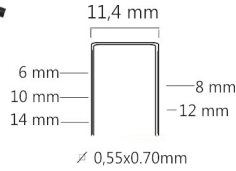

KL-717A

AVEC CORDON

Agrafes serie S53

PRIX TARIF
€51,16
Hors TVA

€36,54
Hors TVA

€44,21
TVA incluse

Agrafes: Série 53/série 18Ga/ série10J
Longueur agrafes: 6-14(53/10)/15-16mm
Agrafes: K202700
K202705
K202710
K202715
K202720
Capacité: 160
Composition: ABS
Puissance: 800W
Dimensions: 190x45x170mm
Poids: 799g
Voltage: 230V