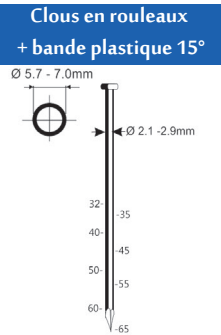

C29/65-C1

Référence:	K1011222
Pression de travail:	5-8bar
Longueur clous:	32-65mm
Capacité:	300
Lo x La x H:	277x112x254mm
Poids:	1,88kg
Convient pour: caisses, emballages	

PRIX TARIF
€703,92
Hors TVA

PRIX DE VENTE
€502,80
Hors TVA

PRIX DE VENTE
€608,39
TVA incluse