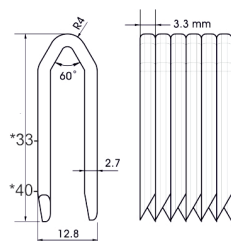

Agrafes clôtures

Convient pour: clôtures

PRIX TARIF  
€1087,53  
Hors TVA

PRIX DE VENTE  
€776,81  
Hors TVA

PRIX DE VENTE  
€939,93  
TVA incluse

A34/65-A1

CLOUEUR BAT

Référence:	K107070
Cartouche de gaz:	80ml
Longueur clous:	34-64mm
Capacité:	30
Lo x La x H:	355x108x393mm
Poids:	3,8kg