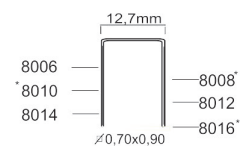

Convient pour: pré collages, isolation, sellerie

PRIX TARIF  
**€178,32**  
Hors TVA

PRIX DE VENTE  
**€127,37**  
Hors TVA

PRIX DE VENTE  
**€154,12**  
TVA incluse

± 0,70x0,90

S80/16LN-A1

S80/16LM-A2

LONG NOSE