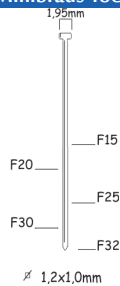

Minibrads 18GA