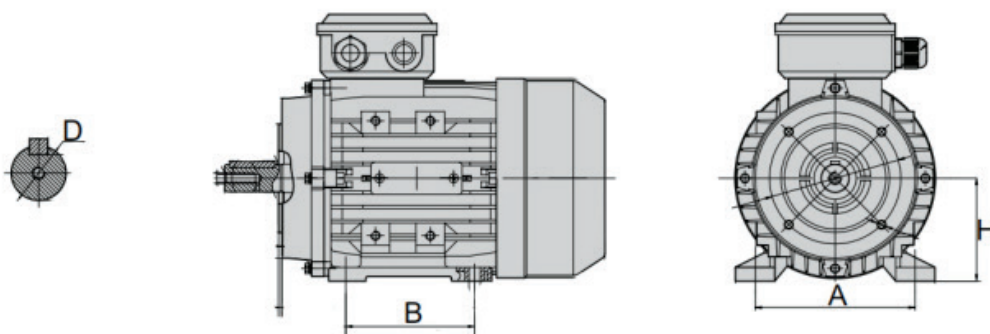

MOTEURS MONOPHASE 230V

Cl. F - IP54 - Phases: 1 - 50HZ

TYPE:	kW/cv:	RPM	A	B	H	D	Hors TVA	TVA incluse
TRM1002010	0,75/1,0	3000	125	100	80	19	€114,77	€138,87
TRM1002015	1,1/1,5	3000	125	100	80	19	€134,65	€162,93
TRM1002020	1,5/2,0	3000	140	100	90	19	€149,68	€181,11
TRM1002025	1,85/2,5	3000	140	100	90	24	€183,34	€221,84
TRM1002030	2,2/3,0	3000	140	125	90	24	€223,36	€270,27
TRM100407	0,55/0,75	1500	125	100	80	19	€118,58	€143,48
TRM1004010	0,75/1,0	1500	125	100	80	19	€128,36	€155,32
TRM1004015	1,1/1,5	1500	140	140	90	24	€150,84	€182,52
TRM1004020	1,5/2,0	1500	140	125	90	24	€173,44	€209,86
TRM1004025	1,85/2,5	1500	140	125	90	24	€198,37	€240,02

**VERSION B34 ÉGALEMENT DISPONIBLE POUR CERTAINS MODÈLES !
DEMANDEZ À VOTRE REVENDEUR UNE OFFRE GRATUITE !**