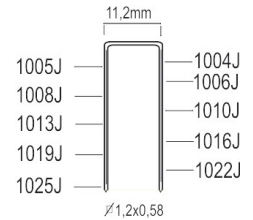

Agrafes 10J

Convient pour: isolation, carton, garnissage, revêtement de sol

PRIX TARIF	PRIX DE VENTE	PRIX DE VENTE
€118,93	€84,95	€102,79
Hors TVA	Hors TVA	TVA incluse