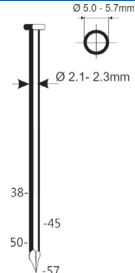

Clous en rouleaux 15°