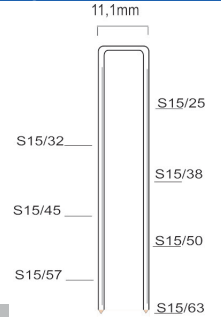

Agrafes serie S15 (Q)