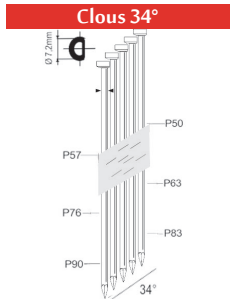

Référence:	K107036
Cartouche de gaz:	80ml
Longueur clous:	50-90mm
Capacité:	60
Lo x La x H:	367x108x372mm
Poids:	3,36kg

PRIX TARIF €939,23 Hors TVA	PRIX DE VENTE €670,88 Hors TVA	PRIX DE VENTE €811,76 TVA incluse

**Coffre avec AG34/90-A1
2 batteries Li-ion et
support de chargement inclus**