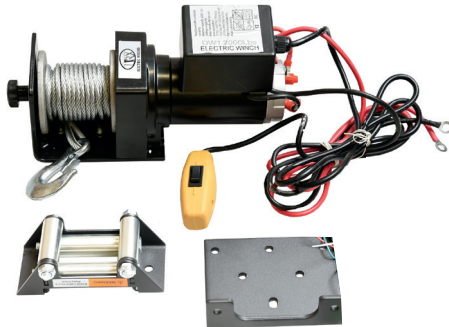

TEW2000DW1

PRIX TARIF
€213,30
Hors TVA

€152,36
Hors TVA

€184,36
TVA incluse

Capacité:	900kg
Voltage:	12V
Dimensions:	286x110x115mm
Batterie:	60Ah
Longueur du câble:	7,6m
Diamètre du câble:	Ø4,0mm
Ratio:	1:153