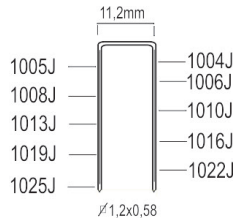

Agrafes ondulées

S10/25J-A1

S10/25P-A2

VOIR ACTION PAGE 113

POLYMERE

Référence:	K102021
Pression de travail:	5-8bar
Longueur agrafes:	4-25mm
Capacité:	100
Lo x La x H:	245x55x195mm
Poids:	1,20kg

Agrafes 10J