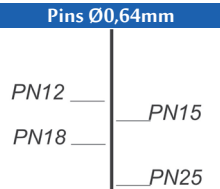

Référence:	K101091
Pression de travail:	4,5-7bar
Longueur clous:	12-25mm
Capacité:	154
Lo x La x H:	226x42x160
Poids:	0,80kg