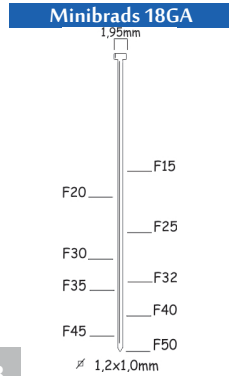

**Minibrads 18GA**

B18/50-A1

B18/50-A1

-BOXX

Référence: K101021  
 Pression de travail: 4,5-7bar  
 Longueur clous: 15-50mm  
 Capacité: 154  
 Lo x La x H: 226x42x160mm  
 Poids: 0,80kg  
 Convient pour: moulures fines, parquet, pré-collages