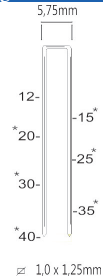

Agrafes serie 90