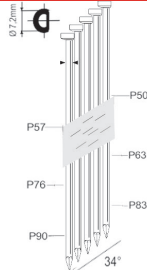

Clous 34°

A34/90-J2000

+

19800 clous

(6 x 3300 clous 63mm 34°)

PRIX TARIF
€1357,89
Hors TVA

PRIX DE VENTE
€969,92
Hors TVA

PRIX DE VENTE
€ 1173,60
TVA incluse