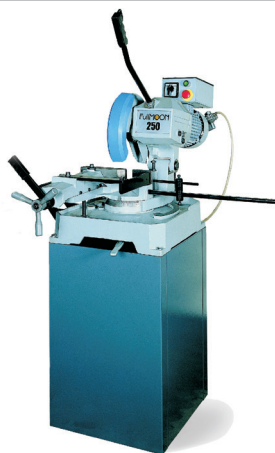

DR-250M (1x230V)

PRIX TARIF
€2018,02
Hors TVA

€1441,44
Hors TVA

€1744,14
TVA incluse

Moteur : 1,3cv (0,95kW)
Capacité 45° : • 65mm ■ 58x58mm ▣ 70x50mm
Capacité 90° : • 75mm ■ 65x65mm ▣ 90x50mm
Diamètre de lame : Ø250mm
Vitesse : 42rpm
Voltage : 50Hz (1x230V)
Poids : 85kg