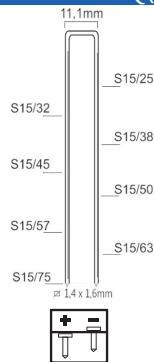

Agrafes serie N ou Q (S15)