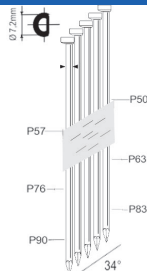

Clous 34°

A34/90-A1

+

33000 clous 34°

(6 x 63mm, 3 x 76mm, 3 x 83mm)

PRIX TARIF
€1215,20
Hors TVA

PRIX DE VENTE
€868,00
Hors TVA

PRIX DE VENTE
€1050,28
TVA incluse