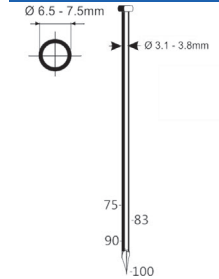

Clous en rouleaux 15°