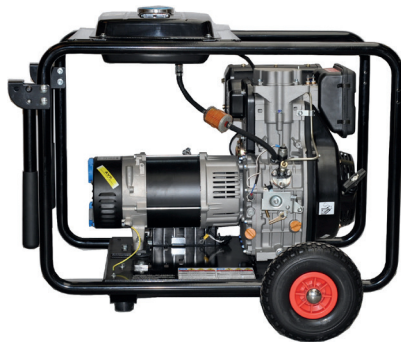

EN4200DE*

Puissance absorbée:	4,0KVA
Puissance rendue max. AC:	3100W
Puissance en continu AC:	2800W
Type de moteur:	LC178F 7cv 4T OHV
Niveau sonore:	74dB A 7m
Contenu réservoir:	11L
Poids:	110kg
Lo x La x H:	970x640x740mm
Autonomie en moyenne:	11h
Système de démarrage	Par lanceur + dém. à clé

PRIX-TARIF
€2482,63
Hors TVA

PRIX DE VENTE
€1773,31
Hors TVA

PRIX DE VENTE
€2145,70
TVA incluse