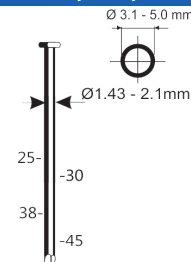

Clous en rouleaux + bande plastique 15°