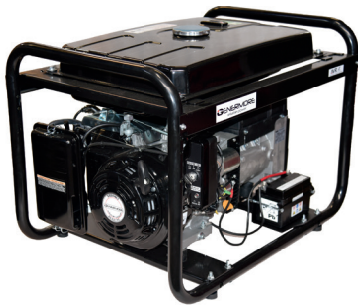

PRIX TARIF  
**€2247,06**  
Hors TVA

PRIX DE VENTE  
**€1605,04**  
Hors TVA

PRIX DE VENTE  
**€1942,10**  
TVA incluse

GP8000/400

Puissance absorbée:	8,0KVA
Puissance rendue max. AC:	6500W (3x400V)
Puissance en continu AC:	6000W (3x400V)
Puissance rendue max. AC:	3500W (1x230V)
Puissance en continu AC:	3000W (1x230V)
Type de moteur:	LC420FV 15cv 4T OHV
Niveau sonore:	72dBA 7m
Contenu réservoir:	25L
Poids:	88kg
Lo x La x H:	760x583x571mm
Autonomie en moyenne:	9h
Système de démarrage	Par lanceur
Kit de roues:	Voir page 14

PRIX TARIF  
**€2556,15**  
Hors TVA

PRIX DE VENTE  
**€1825,82**  
Hors TVA

PRIX DE VENTE  
**€2209,24**  
TVA incluse

GP8000/230

Puissance absorbée:	8,0KVA
Puissance rendue max. AC:	6500W (3x230V)
Puissance en continu AC:	6000W (3x230V)
Puissance rendue max. AC:	3500W (1x230V)
Puissance en continu AC:	3000W (1x230V)
Type de moteur:	LC420FV 15cv 4T OHV
Niveau sonore:	72dBA 7m
Contenu réservoir:	25L
Poids:	88kg
Lo x La x H:	760x583x571mm
Autonomie en moyenne:	9h
Système de démarrage	Par lanceur
Kit de roues:	Voir page 14

### EN8000/230E

Puissance absorbée:	8,0KVA
Puissance rendue max. AC:	6500W (3x230V)
Puissance en continu AC:	6000W (3x230V)
Puissance rendue max. AC:	3500W (1x230V)
Puissance en continu AC:	3000W (1x230V)
Type de moteur:	LC420FDV 15cv 4T OHV
Niveau sonore:	72dBA 7m
Contenu réservoir:	6,2L
Poids:	80kg
Lo x La x H:	760x583x563mm
Autonomie en moyenne:	2h
Système de démarrage	Par lanceur + dém. à clé
Kit de roues:	Voir page 14

### GP8000/400E

Puissance absorbée:	8,0KVA
Puissance rendue max. AC:	6500W (3x400V)
Puissance en continu AC:	6000W (3x400V)
Puissance rendue max. AC:	3500W (1x230V)
Puissance en continu AC:	3000W (1x230V)
Type de moteur:	LC420FDV 15cv 4T OHV
Niveau sonore:	72dBA 7m
Contenu réservoir:	11L
Poids:	83kg
Lo x La x H:	760x583x571mm
Autonomie en moyenne:	9h
Système de démarrage	Par lanceur + dém. à clé
Kit de roues:	Voir page 14