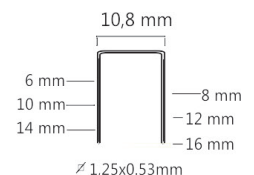

Convient pour: pré-collages, moulures fines, meubles

PRIX TARIF	PRIX DE VENTE	PRIX DE VENTE
€178,32	€127,37	€154,12
Hors TVA	Hors TVA	TVA incluse