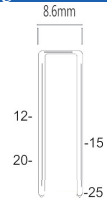

PRIX DE VENTE  
**€246,74**  
Hors TVA

PRIX DE VENTE  
**€298,56**  
TVA incluse

Agrafes serie 90

± 1,0 x 1,25mm

Agrafes serie 92

± 1,0 x 1,25mm

Référence:	K102038
Pression de travail:	5-8bar
Longueur agrafes:	12-30mm
Capacité:	100
Lo x La x H:	266x60x225mm
Poids:	1,20kg