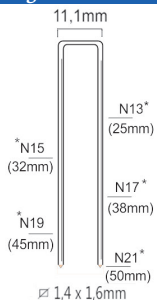

Agrafes serie N

PRIX TARIF	PRIX DE VENTE	PRIX DE VENTE
€409,26	€292,33	€353,72
Hors TVA	Hors TVA	TVA incluse

GENERMOIRE
RENSON
LARIUS
FEMI
DREHMANN
DRELUX
BDS
ZECO
TRX
KITPRO
PUJMA
AR
DEWALT