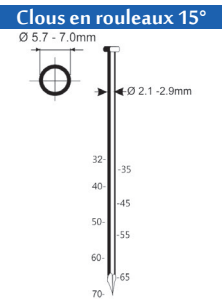

PRIX TARIF  
**€703,92**  
Hors TVA

PRIX DE VENTE  
**€502,80**  
Hors TVA

PRIX DE VENTE  
**€608,39**  
TVA incluse

C29/70-A1

Référence:	K1011023
Pression de travail:	5-8bar
Longueur clous:	32-70mm
Capacité:	250-300
Lo x La x H:	339x129x317mm
Poids:	3,60kg
Convient pour: revêtement de façade, palettes, revêtements de sol, sous-planchers	