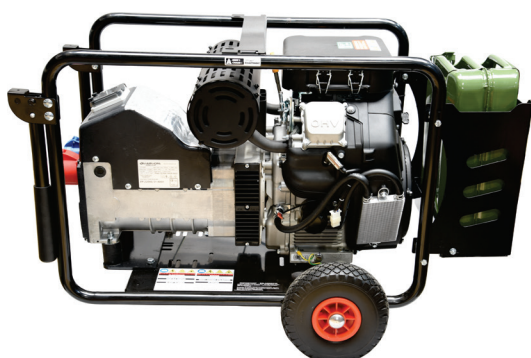

EN22000-400-AVR*

Puissance absorbée:	22,0KVA
Puissance rendue max. AC:	17600W (3x400V)
Puissance en continu AC:	15000W (3x400V)
Puissance rendue max. AC:	10000W (1x230V)
Puissance en continu AC:	9500W (1x230V)
Type de moteur:	LC2V90FV
Niveau sonore:	81dBA 7m
Contenu réservoir:	20L
Poids:	180kg
Lo x La x H:	1150x640x740mm
Autonomie en moyenne:	4,5h
Système de démarrage:	Démarrage à clé

PRIX TARIF
€6808,40
Hors TVA

PRIX DE VENTE
€4863,14
Hors TVA

PRIX DE VENTE
€5584,40
TVA incluse