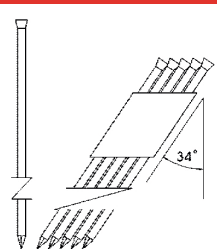

Référence:	K107025
Cartouche de gaz:	35ml
Longueur clous:	32-64mm
Capacité:	100
Lo x La x H:	332x126x310mm
Poids:	2,38kg
Convient pour: menuiserie, lattes de verre	

Brads DA 34°

PRIX TARIF  
€650,72  
Hors TVA