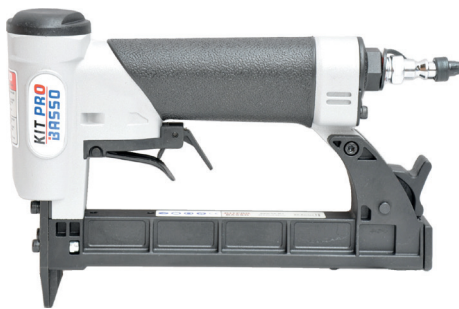

S53/16

S11/16-A1

VOIR ACTION PAGE 113

Agrafes serie S53

Référence:	K102052
Pression de travail:	5-8bar
Longueur agrafes:	4-16mm
Capacité:	214
Lo x La x H:	237x42x152mm
Poids:	0,90kg

Convient pour: pré-collages, moulures fines, meubles

PRIX TARIF	PRIX DE VENTE	PRIX DE VENTE
€178,32	€127,37	€154,12
Hors TVA	Hors TVA	TVA incluse