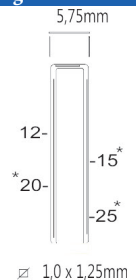

Agrafes serie 90

Convient pour: sellerie, isolation, revêtements de sol

PRIX TARIF	PRIX DE VENTE	PRIX DE VENTE
€117,76	€84,11	€101,78
Hors TVA	Hors TVA	TVA incluse