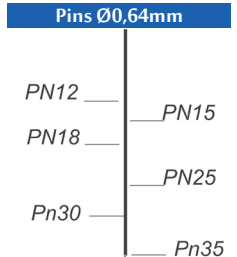

Convient pour: moulures fines, parquet, pré-collages

Ø 0.64mm

PRIX TARIF	PRIX DE VENTE	PRIX DE VENTE
€323,70	€231,21	€279,77
Hors TVA	Hors TVA	TVA incluse

Référence:	K101092
Pression de travail:	4,5-7bar
Longueur clous:	12-35mm
Capacité:	154
Lo x La x H:	226x42x160
Poids:	0,90kg

Convient pour: moulures fines, parquet, pré-collages

Ø 0.64mm

PRIX TARIF	PRIX DE VENTE	PRIX DE VENTE
€391,06	€279,33	€337,99
Hors TVA	Hors TVA	TVA incluse