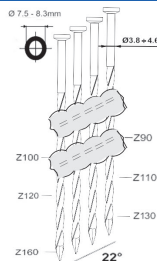

PRIX TARIF Hors TVA	PRIX DE VENTE Hors TVA	PRIX DE VENTE TVA incluse
€1004,97	€717,84	€868,58