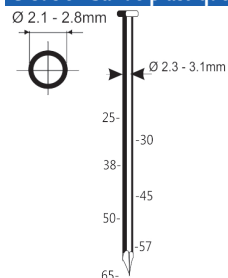

Clous en bande plastique 0°

PRIX TARIF
€737,12
Hors TVA

PRIX DE VENTE
€526,51
Hors TVA

PRIX DE VENTE
€637,08
TVA incluse