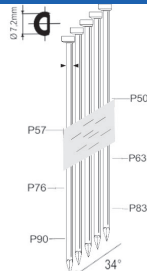

Clous 34°

PRIX TARIF €728,15 Hors TVA	PRIX DE VENTE €520,11 Hors TVA	PRIX DE VENTE €629,33 TVA incluse

GENERMORE
REINSON
LARIUS
FEMI
DREHMANN
DRELUX
BDS
ZECO
TRX
KITPRO
PUJMA
AR
DEWALT