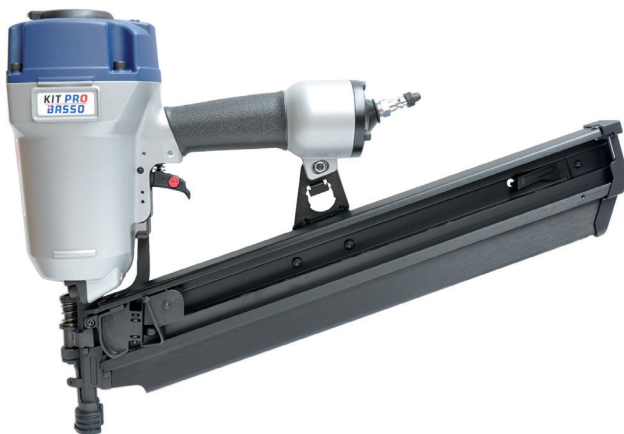

**A34/90-A2**

Référence action:	ACT2K101082
Référence cloueur:	K101082
Longueur clous:	50-90mm
Capacité:	90
Lo x La x H:	450x125x340mm
Poids:	3,50kg
Convient pour: menuiserie, coffrages, construction en bois	