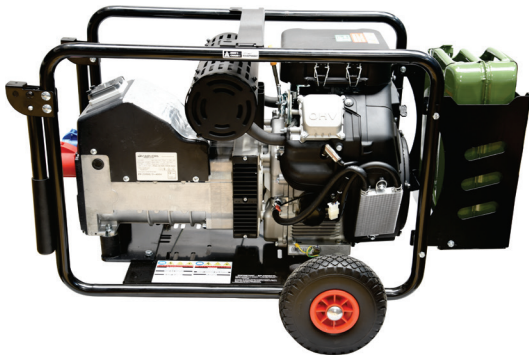

EN15000/400AVR*

AVR SÉRIES
automatic voltage regulator

Puissance absorbée:	15,0KVA
Puissance rendue max. AC:	12800W (3x400V)
Puissance en continu AC:	11500W (3x400V)
Puissance rendue max. AC:	6400W (1x230V)
Puissance en continu AC:	5400W (1x230V)
Type de moteur:	LC2V80FV
Niveau sonore:	75dBA 7m
Contenu réservoir:	20L
Poids:	138kg
Lo x La x H:	1150x640x740mm
Autonomie en moyenne:	5,5u
Système de démarrage	Démarrage à clé

PRIX TARIF
€5243,42
Hors TVA

PRIX DE VENTE
€3745,30
Hors TVA

PRIX DE VENTE
€4531,82
TVA incluse