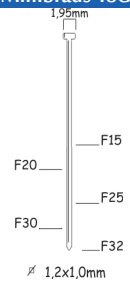

Minibrads 18GA