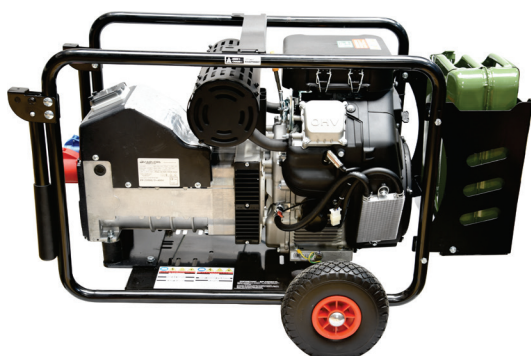

EN22000-400*

Puissance absorbée:	22,0KVA
Puissance rendue max. AC:	17600W (3x400V)
Puissance en continu AC:	15000W (3x400V)
Puissance rendue max. AC:	8800W (1x230V)
Puissance en continu AC:	8000W (1x230V)
Type de moteur:	LC2V90FV
Niveau sonore:	81dBA 7m
Contenu réservoir:	20L
Poids:	180kg
Lo x La x H:	1150x640x740mm
Autonomie en moyenne:	4,5h
Système de démarrage:	Démarrage à clé

PRIX TARIF
€6565,02
Hors TVA

PRIX DE VENTE
€4689,30
Hors TVA

PRIX DE VENTE
€5674,05
TVA incluse