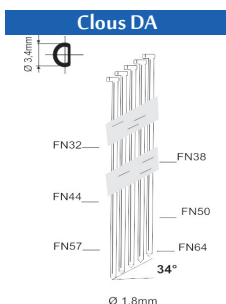

Référence:	K101071
Pression de travail:	5-8bar
Longueur clous:	25-64mm
Capacité:	100
Lo x La x H:	348x85x313mm
Poids:	1,90kg

Convient pour: moulures, fabrication des meubles, portes et fenêtres

PRIX TARIF	PRIX DE VENTE	PRIX DE VENTE
€398,55	€284,68	€344,46
Hors TVA	Hors TVA	TVA incluse