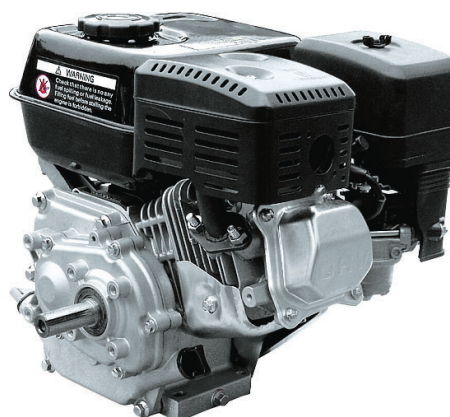

MOTEURS A ESSENCE 1500RPM

**LC200FB-REDU
LC200FDB-REDU
LC240FDB-REDU**

**LC200FDC-REDU
LC390FDC-REDU**

Référence:	LC200FDC-REDU	LC200FB-REDU	LC200FDB-REDU	LC240FDB-REDU	LC390FDC-REDU
Puissance maximale:	5,6cv	5,6cv	5,6cv	6,9cv	11,1cv
Couple maximale:	12,4Nm	12,4Nm	12,4Nm	15,3Nm	25,1Nm
Cylindrée:	196cc	196cc	196cc	242cc	389cc
Contenu réservoir:	3,6L	3,6L	3,6L	6,0L	6,5L
Système de démarrage:	+ manuel	Manuel	+ manuel	+ manuel	+ manuel
Type d'allumage:	CDI	CDI	CDI	CDI	CDI
Alésage x course:	68x54mm	68x54mm	68x54mm	73x58mm	88x64mm
Axe de transmission:	3/4" (19,05mm)	3/4" (19,05mm)	3/4" (19,05mm)	22,23mm	25mm
Poids:	19kg	16kg	19kg	28kg	35kg
Lo x La x H:	312x376x335mm	312x376x335mm	312x376x335mm	405x430x410mm	405x452x443mm

PRIX TARIF
€638,87
Hors TVA
PRIX DE VENTE
€456,33
Hors TVA
PRIX DE VENTE
€552,16
TVA incluse

PRIX TARIF
€597,87
Hors TVA
PRIX DE VENTE
€427,05
Hors TVA
PRIX DE VENTE
€516,73
TVA incluse

PRIX TARIF
€705,01
Hors TVA
PRIX DE VENTE
€503,58
Hors TVA
PRIX DE VENTE
€609,33
TVA incluse

PRIX TARIF
€1038,60
Hors TVA
PRIX DE VENTE
€741,90
Hors TVA
PRIX DE VENTE
€897,70
TVA incluse

PRIX TARIF
€1431,00
Hors TVA
PRIX DE VENTE
€1022,14
Hors TVA
PRIX DE VENTE
€1236,75
TVA incluse

GENERMORE

RENSON

LARTUS

FEMT

DREHMANN

DRELUX

BDS

ZECO

TRX

KITPRO

PUJMA

AR

DEWALT