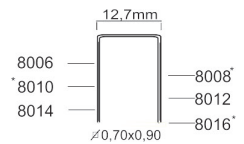

Serie 80

Référence:	K1020623
Pression de travail:	4,5-7bar
Longueur agrafes:	6-16mm
Capacité:	245
Lo x La x H:	377x44x160mm
Poids:	1,35kg

Convient pour: pré collages, isolation, sellerie

PRIX TARIF	PRIX DE VENTE	PRIX DE VENTE
€365,13	€260,81	€315,58
Hors TVA	Hors TVA	TVA incluse