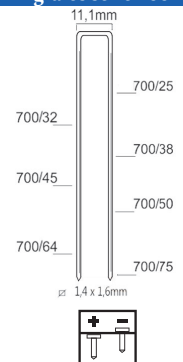

Agrafes serie 700