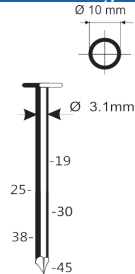

Clous roofing 15°