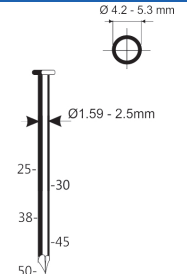

Clous en rouleaux + bande plastique 15°

PRIX TARIF: €664,27
PRIX DE VENTE: €474,48
PRIX DE VENTE: €574,12

PRIX TARIF: €678,20
PRIX DE VENTE: €484,43
PRIX DE VENTE: €586,16