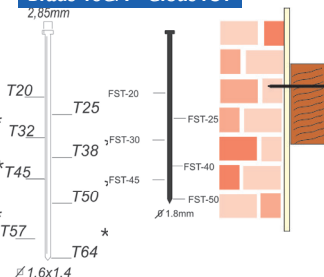

Brads 16GA + Clous FST