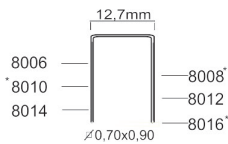

S80/16LN-A1

S80/16LM-A2

Serie 80

Référence:	K102050
Pression de travail:	4,5-7bar
Longueur agrafes:	4-16mm
Capacité:	102
Lo x La x H:	238x42x152mm
Poids:	0,90kg

Convient pour: pré collages, isolation, sellerie

PRIX TARIF	PRIX DE VENTE	PRIX DE VENTE
€262,52	€187,51	€226,89
Hors TVA	Hors TVA	TVA incluse

Serie 80

Référence:	K1020623
Pression de travail:	4,5-7bar
Longueur agrafes:	6-16mm
Capacité:	245
Lo x La x H:	377x44x160mm
Poids:	1,35kg

Convient pour: pré collages, isolation, sellerie

PRIX TARIF	PRIX DE VENTE	PRIX DE VENTE
€365,13	€260,81	€315,58
Hors TVA	Hors TVA	TVA incluse

S53/16

S11/16-A1

VOIR ACTION PAGE 113

Agrafes serie S53

Référence:	K102052
Pression de travail:	5-8bar
Longueur agrafes:	4-16mm
Capacité:	214
Lo x La x H:	237x42x152mm
Poids:	0,90kg

Convient pour: pré-collages, moulures fines, meubles

PRIX TARIF	PRIX DE VENTE	PRIX DE VENTE
€178,32	€127,37	€154,12
Hors TVA	Hors TVA	TVA incluse

VOIR ACTION PAGE 113

Agrafes serie T50

Référence:	K102055
Pression de travail:	5-8bar
Longueur agrafes:	6-16mm
Capacité:	115
Lo x La x H:	228x44x153mm
Poids:	0,95kg

Convient pour: pré-collages, moulures fines, meubles

PRIX TARIF	PRIX DE VENTE	PRIX DE VENTE
€178,32	€127,37	€154,12
Hors TVA	Hors TVA	TVA incluse