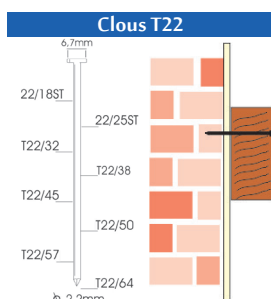

Convient pour: moulures fines, parquet, faux plafonds, terrasses, plinthes

PRIX TARIF	PRIX DE VENTE	PRIX DE VENTE
€442,50	€316,07	€386,08
Hors TVA	Hors TVA	TVA incluse

INCLUS

**B22/64T**  
 2000 brads (1000 x T22 32mm + 1000 x T22 50mm)  
 Tuyau d'air comprimé 5m avec raccords  
 Intérieur en mousse NBR