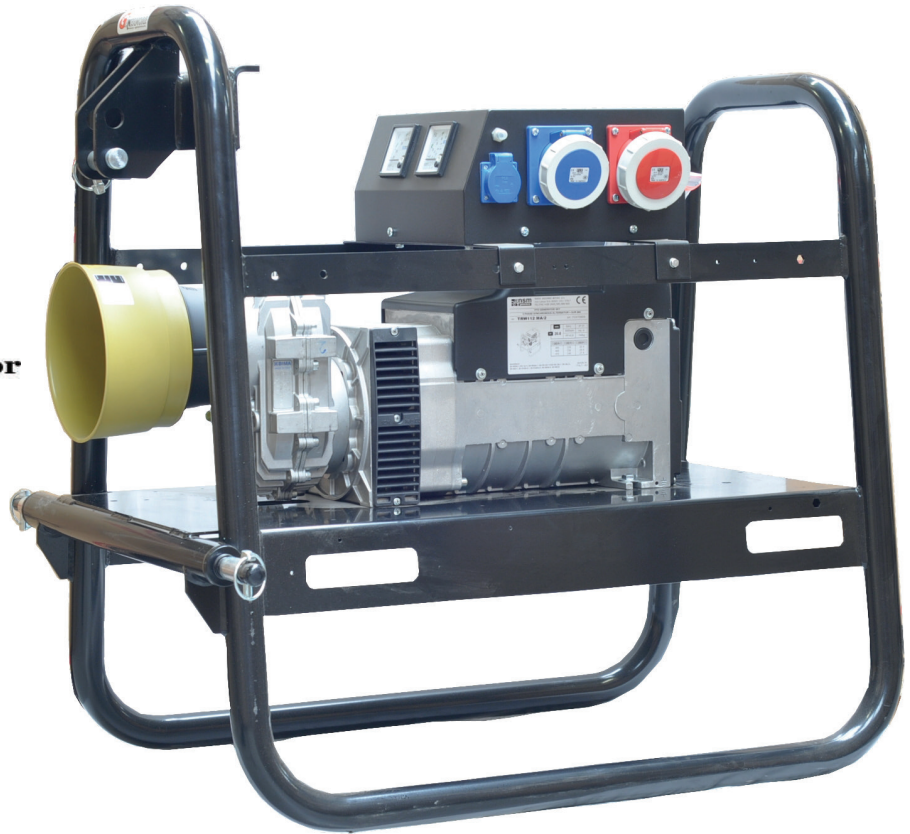

PTO ALTERNATEURS

FUSIBLE AUTOMATIQUE

AVR-SERIES
automatic voltage regulator

Référence:	GENPTO15-400	GENPTO20-400	GENPTO30-400	GENPTO42-400
Puissance absorbée:	15,0KVA	20,0KVA	30,0KVA	42,0KVA
Puissance donnée neto:	3x400V+230V	3x400V+230V	3x400V+230V	3x400V+230V
Puissance recommandée:	40cv	50cv	70cv	100cv
RPM PTO:	435rpm	435rpm	430rpm	395rpm
Poids:	125kg	148kg	216kg	385kg
Lo x La x H:	756x843x953mm	958x843x1003mm	958x843x1003mm	1110x727x1322mm
Type alternateur:	AVR - 2P 3000rpm	AVR - 2P 3000rpm	AVR - 4P 1500rpm	AVR - 4P 1500rpm

PRIX TARIF
€3518,59
Hors TVA

PRIX DE VENTE
€2513,28
Hors TVA

PRIX DE VENTE
€3041,07
TVA incluse

PRIX TARIF
€4215,57
Hors TVA

PRIX DE VENTE
€3011,12
Hors TVA

PRIX DE VENTE
€3643,46
TVA incluse

PRIX TARIF
€6049,41
Hors TVA

PRIX DE VENTE
€4321,00
Hors TVA

PRIX DE VENTE
€5228,42
TVA incluse

PRIX TARIF
€8441,42
Hors TVA

PRIX DE VENTE
€6029,59
Hors TVA

PRIX DE VENTE
€7295,80
TVA incluse

GENERMORE
RENSON
LARIUS
EEMT
DREHMANN
DREIX
BUS
ZECO
TRX
KITPRO
DUMA
AR
DEWALT