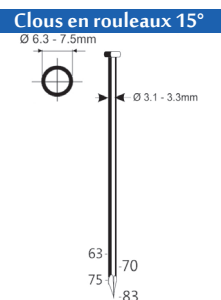

C33/83-A1

Référence:	K1011024
Pression de travail:	5-8bar
Longueur clous:	63-83mm
Capacité:	200-300
Lo x La x H:	339x132x365mm
Poids:	3,80kg
Convient pour: revêtement de façade, palettes, revêtements de sol, sous-planchers	

PRIX TARIF
€761,77
Hors TVA

PRIX DE VENTE
€544,12
Hors TVA

PRIX DE VENTE
€658,39
TVA incluse