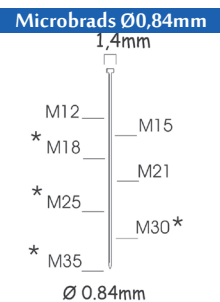

Référence:	K101200
Pression de travail:	4,5-7bar
Longueur clous:	15-35mm
Capacité:	100
Lo x La x H:	250x55x200mm
Poids:	0,90kg