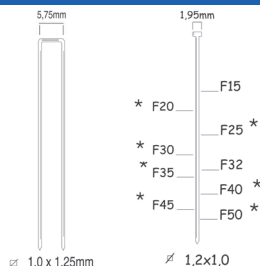

Référence:	K106000
Pression de travail:	5-8bar
Longueur clous/agrafes:	12-50 + 12-40mm
Capacité:	100
Lo x La x H:	248x54x247mm
Poids:	1,40kg

Convient pour: moulures, fabrication des meubles, portes et fenêtres, pré collages

Agrafes serie 90 + minibrads 18 GA

PRIX TARIF	PRIX DE VENTE	PRIX DE VENTE
€296,20	€211,57	€256,00
Hors TVA	Hors TVA	TVA incluse