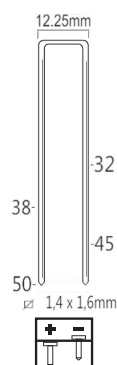

Référence: K102041
Pression de travail: 5-8bar
Longueur agrafes: 32-50mm
Capacité: 130
Lo x La x H: 369x93x286mm
Poids: 2,50kg

Convient pour: isolation, panneaux

PRIX TARIF: €468,83
PRIX DE VENTE: €334,88
PRIX DE VENTE: €405,20