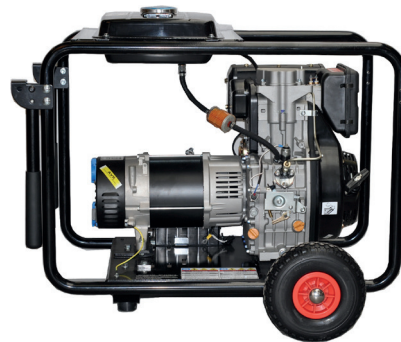

EN6200DE*

Puissance absorbée:	6,0KVA
Puissance rendue max. AC:	5000W 5000W(tri) 1650W(mono)
Puissance en continu AC:	4500W 4500W(tri) 1500W(mono)
Type de moteur:	LC460FDV 10cv 4T OHV
Niveau sonore:	76dB A 7m
Contenu réservoir:	11L
Poids:	137kg
Lo x La x H:	970x640x740mm
Autonomie en moyenne:	8h
Système de démarrage	Par lanceur + dém. à clé

PRIX-TARIF
€2655,18
Hors TVA

PRIX DE VENTE
€1896,56
Hors TVA

PRIX DE VENTE
€2294,84
TVA incluse