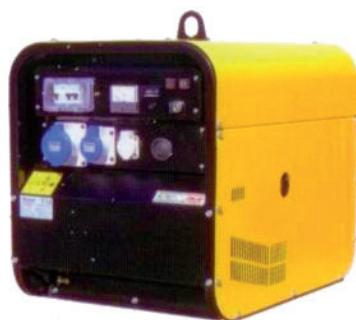

PRIX DE VENTE  
€1382,58  
TVA incluse

CF30ATS

PRIX TARIF  
€1599,67  
Hors TVA

Pour type:

PRIX DE VENTE  
€1142,62  
Hors TVA

-CF27SSD3

PRIX DE VENTE  
€1382,58  
TVA incluse

- Unité de commutation courant/générateur télécommandée
- Commande de courant/générateur monophasé fullmetric
- Chargement automatique de la batterie (1A)
- Surveillance automatique des défauts
- Contrôle de la bobine de préchauffage
- Commande du moteur du démarreur
- Commandes à distance avec contacts (début - fin - test)
- Programmation des paramètres facilitée par des commutateurs DIP
- Entrée disponible pour l'anomalie
- Horloge pour programmer le démarrage ou l'arrêt du groupe électrogène
- Autodiagnostic hebdomadaire programmable
- Rapport historique des anomalies (incluant les données des 100 dernières anomalies)
- Clé pour le démarrage manuel en cas d'urgence
- Contrôle du voltmètre triphasé pour la puissance
- Interrupteur de surcharge pour le générateur
- Bouton d'urgence
- Connecteur FAST ON pré-câblé

### H7500DSE

**SILENT PRO SERIES**  
**PRÉ CABLAGE ATS**

Puissance absorbée:	6,4KVA
Puissance rendue max. AC:	5100W
Puissance en continu AC:	4600W
Type de moteur:	15LD440 11cv
Niveau sonore:	70dBA 7m
Contenu réservoir:	20L
Poids:	160kg
Lo x La x H:	mm
Autonomie en moyenne:	10h
Système de démarrage	Démarrage à clé