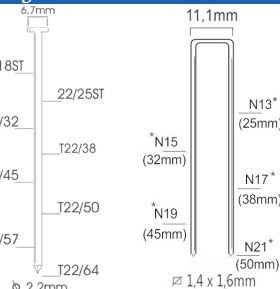

700 + agrafes serie N, clous serie T22

PRIX TARIF	PRIX DE VENTE	PRIX DE VENTE
€535,69	€382,64	€462,99
Hors TVA	Hors TVA	TVA incluse