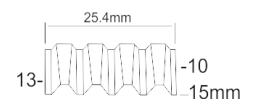

Agrafes ondulées

S10/25J-A1

S10/25P-A2

VOIR ACTION PAGE 113

POLYMERE

Référence:	K102021
Pression de travail:	5-8bar
Longueur agrafes:	4-25mm
Capacité:	100
Lo x La x H:	245x55x195mm
Poids:	1,20kg

Agrafes 10J