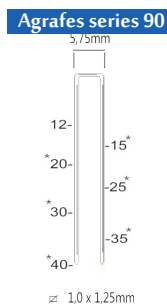

Très léger avec un crochet pratique

Contrôle de la profondeur et éclairage sont intégrés

Référence:	k102032SORTIMO
Pression de travail	5-8bar
Longueur agrafes:	12-40mm
Capacité:	100
Lo x La x H:	233x64x238mm
Poids:	1,29kg