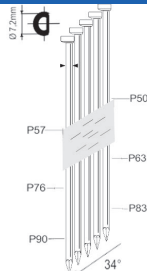

Clous 34°

PRIX TARIF €625,63 Hors TVA	PRIX DE VENTE €446,88 Hors TVA	PRIX DE VENTE €540,72 TVA incluse