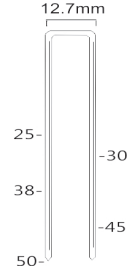

floor nailer and stapler