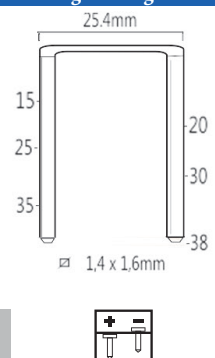

Agrafe large