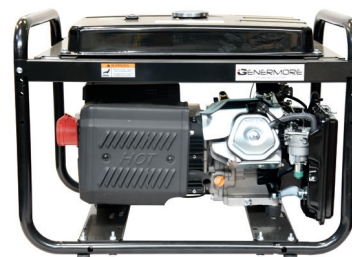

## 6 GENERATEUR INVERTER + AVR

PRIX TARIF  
**€2247,06**  
Hors TVA

PRIX DE VENTE  
**€1605,04**  
Hors TVA

PRIX DE VENTE  
**€1942,10**  
TVA incluse

GP8000/400

Puissance absorbée:	8,0KVA
Puissance rendue max. AC:	6500W (3x400V)
Puissance en continu AC:	6000W (3x400V)
Puissance rendue max. AC:	3500W (1x230V)
Puissance en continu AC:	3000W (1x230V)
Type de moteur:	LC420FV 15cv 4T OHV
Niveau sonore:	72dBA 7m
Contenu réservoir:	25L
Poids:	88kg
Lo x La x H:	760x583x571mm
Autonomie en moyenne:	9h
Système de démarrage	Par lanceur
Kit de roues:	Voir page 14

PRIX TARIF  
**€2556,15**  
Hors TVA

PRIX DE VENTE  
**€1825,82**  
Hors TVA

PRIX DE VENTE  
**€2209,24**  
TVA incluse

GP8000/230

Puissance absorbée:	8,0KVA
Puissance rendue max. AC:	6500W (3x230V)
Puissance en continu AC:	6000W (3x230V)
Puissance rendue max. AC:	3500W (1x230V)
Puissance en continu AC:	3000W (1x230V)
Type de moteur:	LC420FV 15cv 4T OHV
Niveau sonore:	72dBA 7m
Contenu réservoir:	25L
Poids:	88kg
Lo x La x H:	760x583x571mm
Autonomie en moyenne:	9h
Système de démarrage	Par lanceur
Kit de roues:	Voir page 14

### GP8000/400E

Puissance absorbée:	8,0KVA
Puissance rendue max. AC:	6500W (3x400V)
Puissance en continu AC:	6000W (3x400V)
Puissance rendue max. AC:	3500W (1x230V)
Puissance en continu AC:	3000W (1x230V)
Type de moteur:	LC420FDV 15cv 4T OHV
Niveau sonore:	72dBA 7m
Contenu réservoir:	11L
Poids:	83kg
Lo x La x H:	760x583x571mm
Autonomie en moyenne:	9h
Système de démarrage	Par lanceur + dém. à clé
Kit de roues:	Voir page 14