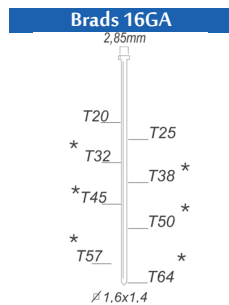

B16/50L-A1

B16/50L-A1

-BOXX

Référence: K101031  
 Pression de travail: 5-8bar  
 Longueur clous: 20-50mm  
 Capacité: 100  
 Lo x La x H: 300x60x256mm  
 Poids: 1,50kg  
 Convient pour: moulures fines, parquet, fabrication des meubles, panneaux