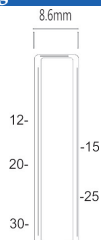

Agrafes serie 92

± 1,0 x 1,25mm

Agrafes serie S80

Référence:	K102061
Pression de travail:	4,5-7bar
Longueur agrafes:	6-16mm
Capacité:	102
Lo x La x H:	238x42x152mm
Poids:	0,90kg

Convient pour: pré collages, isolation, sellerie

PRIX TARIF
€178,32
Hors TVA

PRIX DE VENTE
€127,37
Hors TVA

PRIX DE VENTE
€154,12
TVA incluse