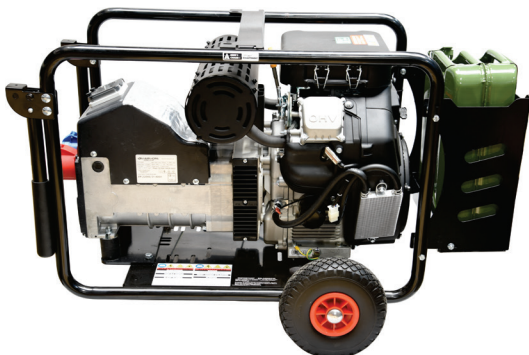

EN16000/400*

Puissance absorbée:	16,0KVA
Puissance rendue max. AC:	13000W (3x400V)
Puissance en continu AC:	11800W (3x400V)
Puissance rendue max. AC:	6500W (1x230V)
Puissance en continu AC:	5800W (1x230V)
Type de moteur:	LC2V80FV
Niveau sonore:	75dBA 7m
Contenu réservoir:	20L
Poids:	138kg
Lo x La x H:	1150x640x740mm
Autonomie en moyenne:	5,5h
Système de démarrage	Démarrage à clé

PRIX TARIF
€5060,80
Hors TVA

PRIX DE VENTE
€3614,86
Hors TVA

PRIX DE VENTE
€4373,98
TVA incluse