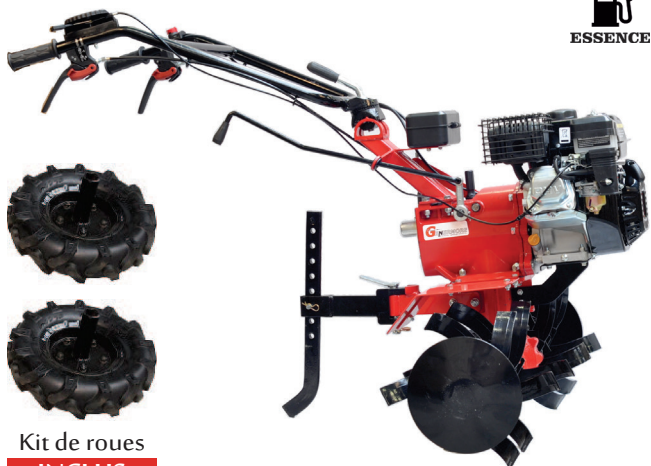

LC1900

Kit de roues
INCLUS

Puissance maximale:	4100W (5,5cv)
Type de moteur:	LC200F
Largeur de la coupe:	90cm
Profondeur de la coupe:	>15cm
Vitesse de travail:	>500m²/u
Vitesses:	-1 / 0 / 1 / 2
Transmission:	Boîte de vitesses en bain d'huile
Poids:	82kg
Lo x La x H:	1500x1050x1000mm

PRIX TARIF
€1303,76
Hors TVA

PRIX DE VENTE
€931,26
Hors TVA

PRIX DE VENTE
€1126,82
TVA incluse