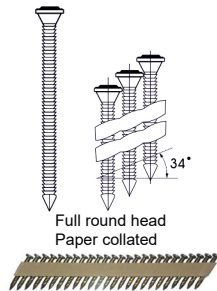

Metalconnector 34°

PRIX TARIF €669,88 Hors TVA	PRIX DE VENTE €478,49 Hors TVA	PRIX DE VENTE €578,97 TVA incluse