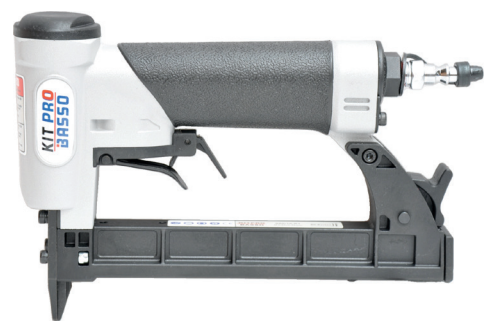

PRIX TARIF	PRIX DE VENTE	PRIX DE VENTE
€178,32	€127,37	€154,12
Hors TVA	Hors TVA	TVA incluse

VOIR ACTION PAGE 113

Agrafes serie T50

Référence:	K102055
Pression de travail:	5-8bar
Longueur agrafes:	6-16mm
Capacité:	115
Lo x La x H:	228x44x153mm
Poids:	0,95kg