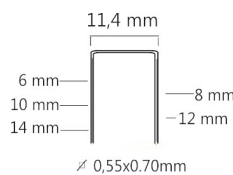

Convient pour: pré-collages, moulures fines, meubles

PRIX TARIF	PRIX DE VENTE	PRIX DE VENTE
€178,32	€127,37	€154,12
Hors TVA	Hors TVA	TVA incluse