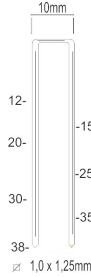

Agrafes serie S10