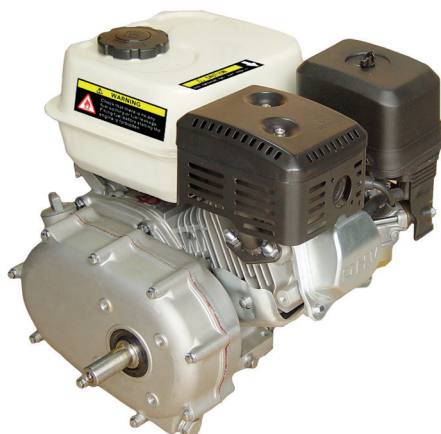

MOTEURS A ESSENCE 1500RPM

**LC200FB-REDU
LC200FDB-REDU
LC240FDB-REDU**

**LC200FDC-REDU
LC390FDC-REDU**

Référence:	LC200FDC-REDU	LC200FB-REDU	LC200FDB-REDU	LC240FDB-REDU	LC390FDC-REDU
Puissance maximale:	5,6cv	5,6cv	5,6cv	6,9cv	11,1cv
Couple maximale:	12,4Nm	12,4Nm	12,4Nm	15,3Nm	25,1Nm
Cylindrée:	196cc	196cc	196cc	242cc	389cc
Contenu réservoir:	3,6L	3,6L	3,6L	6,0L	6,5L
Système de démarrage:	+ manuel	Manuel	+ manuel	+ manuel	+ manuel
Type d'allumage:	CDI	CDI	CDI	CDI	CDI
Alésage x course:	68x54mm	68x54mm	68x54mm	73x58mm	88x64mm
Axe de transmission:	3/4" (19,05mm)	3/4" (19,05mm)	3/4" (19,05mm)	22,23mm	25mm
Poids:	19kg	16kg	19kg	28kg	35kg
Lo x La x H:	312x376x335mm	312x376x335mm	312x376x335mm	405x430x410mm	405x452x443mm

PRIX TARIF
€638,87
Hors TVA
PRIX DE VENTE
€456,33
Hors TVA
PRIX DE VENTE
€552,16
TVA incluse

PRIX TARIF
€597,87
Hors TVA
PRIX DE VENTE
€427,05
Hors TVA
PRIX DE VENTE
€516,73
TVA incluse

PRIX TARIF
€705,01
Hors TVA
PRIX DE VENTE
€503,58
Hors TVA
PRIX DE VENTE
€609,33
TVA incluse

PRIX TARIF
€1038,60
Hors TVA
PRIX DE VENTE
€741,90
Hors TVA
PRIX DE VENTE
€897,70
TVA incluse

PRIX TARIF
€1431,00
Hors TVA
PRIX DE VENTE
€1022,14
Hors TVA
PRIX DE VENTE
€1236,75
TVA incluse

GENERMORE

RENSON

LARTUS

FEMT

DREHMANN

DRELUX

BDS

ZECO

TRX

KITPRO

PUJMA

AR

DEWALT