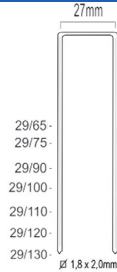

Serie S29

PRIX TARIF	PRIX DE VENTE	PRIX DE VENTE
€1199,56	€856,83	€1036,76
Hors TVA	Hors TVA	TVA incluse