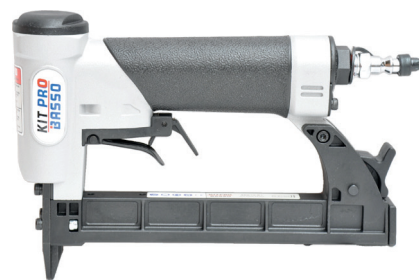

S92/40-A1

S80/16-B1

S80/16-AUTO

AUSSI DISPONIBLE EN VERSION AUTOMATIQUE (S80/16-AUTO)

Référence:	K102036
Pression de travail:	5-8bar
Longueur agrafes:	12-40mm
Capacité:	160
Lo x La x H:	310x76x274mm
Poids:	1,70kg

Convient pour: sellerie, isolation, revêtements de sol

PRIX TARIF
€439,38
Hors TVA

PRIX DE VENTE
€313,84
Hors TVA

PRIX DE VENTE
€379,75
TVA incluse

Agrafes serie 92

± 1,0 x 1,25mm

Agrafes serie S80

Référence:	K102061
Pression de travail:	4,5-7bar
Longueur agrafes:	6-16mm
Capacité:	102
Lo x La x H:	238x42x152mm
Poids:	0,90kg

Convient pour: pré collages, isolation, sellerie

PRIX TARIF
€178,32
Hors TVA

PRIX DE VENTE
€127,37
Hors TVA

PRIX DE VENTE
€154,12
TVA incluse

± 0,70x0,90