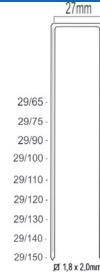

Serie S29

PRIX TARIF	PRIX DE VENTE	PRIX DE VENTE
€1347,54	€962,53	€1164,66
Hors TVA	Hors TVA	TVA incluse