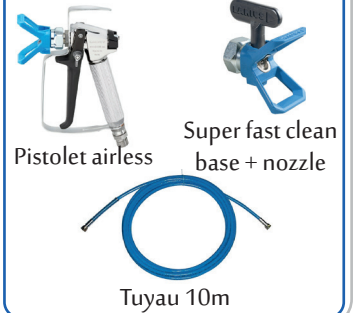

Puissance: 1,1KW
Débit maximale: 4l/m
Pression max.: 250bar
Voltage: 230V
Poids: 38kg
Ouverture de la buse: Jusqu'à 0,025"
Convient pour: Indoor, outdoor, bâtiments industriels

Inclus