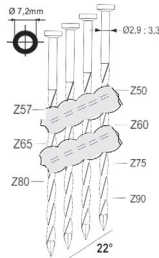

Clous 22°

PRIX TARIF Hors TVA	PRIX DE VENTE Hors TVA	PRIX DE VENTE TVA incluse
€677,17	€483,69	€585,27