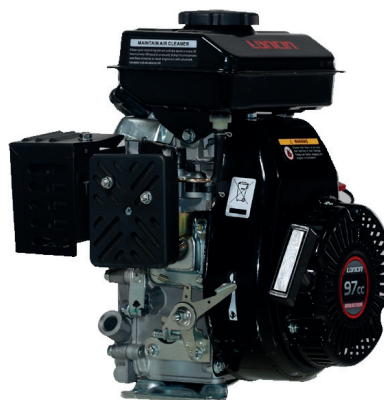

### MOTEURS A ESSENCE

**LC148FM**

**LC152FM  
LC152FI**

**LC154FI**

**LC135HM  
LC160FM**

Référence:	LC148FM	LC152FI	LC152FM	LC154FI	LC135HM	LC160FM
Puissance maximale:	2,3cv	1,9cv	1,9cv	2,7cv	3,5cv	4,9cv
Couple maximale:	5,0Nm	4,0Nm	4,0Nm	4,5Nm	7,3Nm	10,3Nm
Cylindrée:	80cc	79cc	79cc	87cc	133cc	163cc
Contenu réservoir:	1,6L	1,6L	1,6L	1,6L	2,5L	3,6L
Système de démarrage:	Manuel	Manuel	Manuel	Manuel	Manuel	Manuel
Type d'allumage:	CDI	CDI	CDI	CDI	CDI	CDI
Alésage x course:	48x43mm	52x37mm	52x37mm	54x38mm	62x44mm	68x45mm
Axe de transmission:	16mm	5/8" (15,87mm)	15mm	5/8" (15,87mm)	18mm	20mm
Poids:	9,5kg	10,5kg	10,5kg	10,5kg	13kg	15kg
Lo x La x H:	243x343x298mm	310x260x305mm	310x260x305	310x260x305mm	305x341x318mm	305x362x335mm