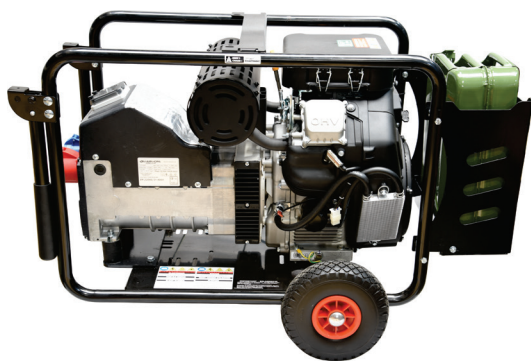

ENI5000AVR*

Puissance absorbée:	15,0KVA
Puissance rendue max. AC:	12000W
Puissance en continu AC:	10800W
Type de moteur:	LC2V80FV
Niveau sonore:	75dBA 7m
Contenu réservoir:	20L
Poids:	138kg
Lo x La x H:	1150x640x740mm
Autonomie en moyenne:	5,5h
Système de démarrage	Démarrage à clé

AVR SERIES
automatic voltage regulator

PRIX TARIF €5376,81 Hors TVA	PRIX DE VENTE €3840,58 Hors TVA	PRIX DE VENTE €4647,10 TVA incluse