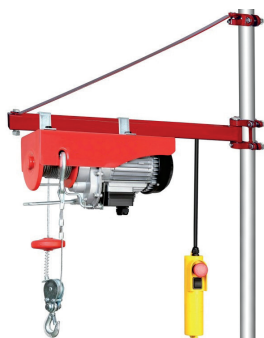

T1100 - BRÉCHET

PRIX TARIF
€150,43
Hors TVA

€107,45
Hors TVA

€130,02
TVA incluse

Portée extensible: 1,1m
Capacité de levage: 600kg
Poids: 9Kg

*Le palan n'est pas inclus