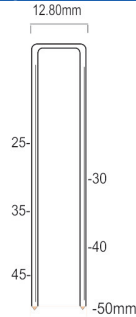

Agrafes serie S16