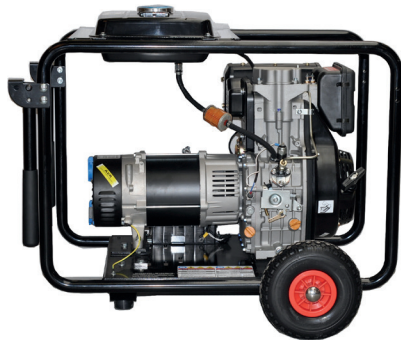

EN6200DE-400*

Puissance absorbée:	6,0KVA
Puissance rendue max. AC:	5000W (3x400V)
Puissance en continu AC:	4500W (3x400V)
Puissance rendue max. AC:	1650W (1x230V)
Puissance en continu AC:	1500W (1x230V)
Type de moteur:	LC460FDV 10cv 4T OHV
Niveau sonore:	76dB A 7m
Contenu réservoir:	11L
Poids:	137kg
Lo x La x H:	970x640x740mm
Autonomie en moyenne:	8h
Système de démarrage	Par lanceur + dém. à clé

PRIX-TARIF
€3080,99
Hors TVA

PRIX DE VENTE
€2200,71
Hors TVA

PRIX DE VENTE
€2662,87
TVA incluse