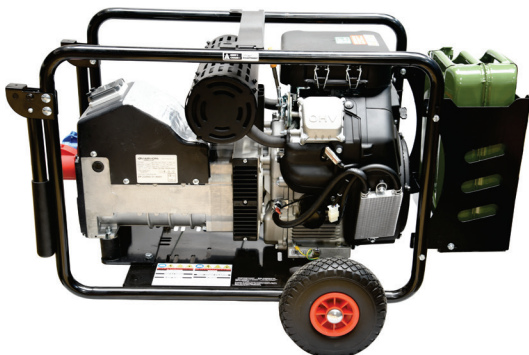

EN16000*

Puissance absorbée:	16,0KVA
Puissance rendue max. AC:	12800W
Puissance en continu AC:	11500W
Type de moteur:	LC2V80FV
Niveau sonore:	75dBA 7m
Contenu réservoir:	20L
Poids:	138kg
Lo x La x H:	1150x640x740mm
Autonomie en moyenne:	5,5h
Système de démarrage	Démarrage à clé

PRIX TARIF
€5314,38
Hors TVA

PRIX DE VENTE
€3796,00
Hors TVA

PRIX DE VENTE
€4593,16
TVA incluse