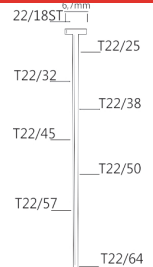

Clous T

Convient pour: terrasses, plinthes, toitures

PRIX TARIF
€888,63
Hors TVA

PRIX DE VENTE
€634,74
Hors TVA

PRIX DE VENTE
€768,03
TVA incluse