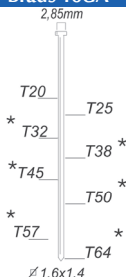

B16/64-A1

Référence:	K101051
Pression de travail:	5-8bar
Longueur clous:	20-64mm
Capacité:	100
Lo x La x H:	299x74x281mm
Poids:	1,70kg

Convient pour: moulures fines, parquet, fabrication des meubles, fenêtres et portes

PRIX TARIF	PRIX DE VENTE	PRIX DE VENTE
€328,92	€234,94	€284,28
Hors TVA	Hors TVA	TVA incluse

Brads 16GA

B16/64-A1

-BOXX

SORTIMO

B16/64-A1
5000 brads
(5000 x 50mm)
Tuyau d'air comprimé 5m
avec raccords
Intérieur en mousse NBR

Référence:	K101051SORTIMO	
PRIX TARIF	PRIX DE VENTE	PRIX DE VENTE
€446,70	€319,07	€386,08
Hors TVA	Hors TVA	TVA incluse

B16/50-D1

Référence:	K101042
Pression de travail:	5-8bar
Longueur clous:	20-50mm
Capacité:	100
Lo x La x H:	295x75x278mm
Poids:	1,90kg

Convient pour: plinthes, cadres, portes et fenêtres, parquet, faux plafonds

PRIX TARIF	PRIX DE VENTE	PRIX DE VENTE
€409,26	€292,33	€353,72
Hors TVA	Hors TVA	TVA incluse

Brads 16GA + Clous FST

B16/50-D1

-BOXX

SORTIMO

B16/50-D1
5000 brads + 1500 clous
(5000 x 50mm + 1500 x FST32mm)
Tuyau d'air comprimé 5m
avec raccords
Intérieur en mousse NBR

Référence:	K101042SORTIMO	
PRIX TARIF	PRIX DE VENTE	PRIX DE VENTE
€478,13	€341,52	€413,24
Hors TVA	Hors TVA	TVA incluse