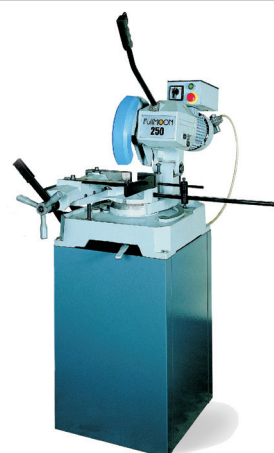

DR-250T (3x400V)

PRIX TARIF
€2018,02
Hors TVA

€1441,44
Hors TVA

€1744,14
TVA incluse

Moteur : 1,3cv (0,95kW)
Capacité 45° : • 65mm ■ 58x58mm ▣ 70x50mm
Capacité 90° : • 75mm ■ 65x65mm ▣ 90x50mm
Diamètre de lame : Ø250mm
Vitesse : 42rpm
Voltage : 50Hz (3x230V) (3x400V)
Poids : 85kg

LAMES DE SCIE HSSDM05 POUR MÉTAL

DR250Z128

Ø250 x 2.0-Z128 x Ø32mm

€59,65
Hors TVA

€72,18
TVA incluse

DR250Z160

Ø250 x 2.0-Z160 x Ø32mm

€61,01
Hors TVA

€73,82
TVA incluse

DR250Z200

Ø250 x 2.0-Z200 x Ø32mm

€68,92
Hors TVA

€83,40
TVA incluse

DR250Z220

Ø250 x 2.0-Z220 x Ø32mm

€80,99
Hors TVA

€97,99
TVA incluse

DR275Z180

Ø275 x 2.0-Z180 x Ø32mm

€80,49
Hors TVA

€97,39
TVA incluse

DR275Z220

Ø275 x 2.0-Z220 x Ø32mm

€80,99
Hors TVA

€97,99
TVA incluse

DR300Z220

Ø300 x 2.0-Z220 x Ø32mm

€125,07
Hors TVA

€151,34
TVA incluse

DR315Z200

Ø315 x 2.0-Z200 x Ø32mm

€125,07
Hors TVA

€151,34
TVA incluse

DR315Z220

Ø315 x 2.0-Z220 x Ø32mm

€125,07
Hors TVA

€151,34
TVA incluse