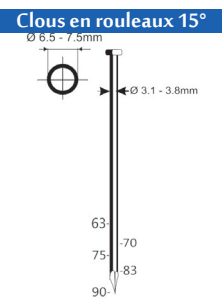

C38/90-A1

Référence:	K10110350
Pression de travail:	5-8bar
Longueur clous:	63-90mm
Capacité:	150-300
Lo x La x H:	310x132x352mm
Poids:	3,00kg
Convient pour: revêtement de façade, palettes, revêtements de sol, sous-planchers	

PRIX TARIF
€798,19
Hors TVA

PRIX DE VENTE
€570,14
Hors TVA

PRIX DE VENTE
€689,86
TVA incluse

GENERMORE
RENSON
LARIUS
FEMI
DREHMANN
DRELUX
BDS
ZECO
TRX
KITPRO
PUJMA
AR
DEWALT