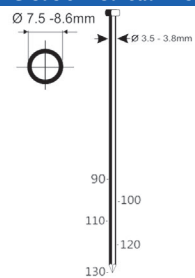

Clous en rouleaux 15°