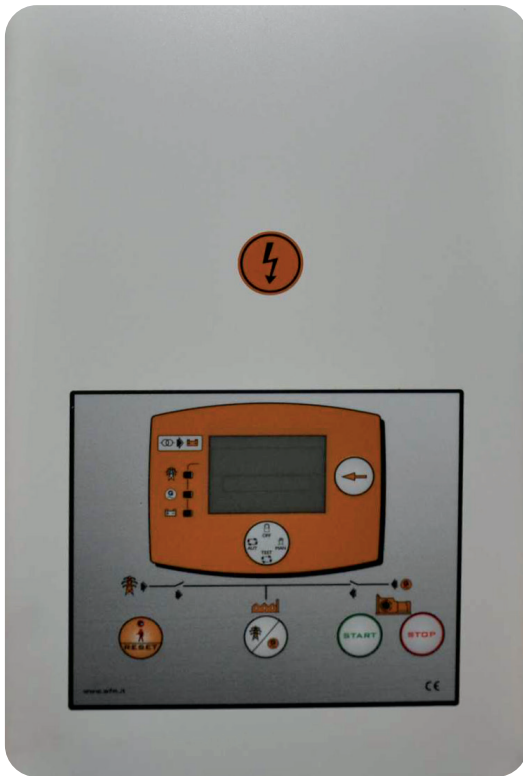

PRIX TARIF  
€8935,33  
Hors TVA

PRIX DE VENTE  
€6382,38  
Hors TVA

PRIX DE VENTE  
€7722,67  
TVA incluse

AUTOMATIC TRANSFER SWITCH (ATS)

Les générateurs pré-câblés peuvent être connectés à ce système avec un système d'alarme. Les générateurs pré-câblés peuvent être connectés à ce système avec une simple prise. En cas de panne du réseau, ce système démarre le générateur et l'arrête à nouveau lorsque l'alimentation électrique revient.