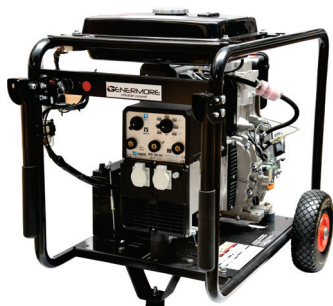

EN6200]D]E]180]AC]WELD]*

EN6200]D]E]180]DC]WELD]*

Puissance absorbée:	6,0KVA
Puissance rendue max. AC:	5000W
Puissance en continu AC:	4500W
Gamme de soudage 35%:	180A AC
Gamme de soudage 60%:	125A AC
Niveau sonore:	75dBA 7m
Contenu réservoir:	11L
Poids:	137kg
Lo x La x H:	970x640x740mm
Consommation charge max:	<300gr/kWh
Système de démarrage	Par lanceur + dém. à clé

GRATUIT