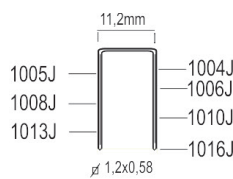

Agrafes 10J

Convient pour: meubles, isolation

PRIX TARIF	PRIX DE VENTE	PRIX DE VENTE
€178,32	€127,37	€154,12
Hors TVA	Hors TVA	TVA incluse

Référence:	K104000
Pression de travail:	4,5-7bar
Longueur agrafes:	12-25mm
Capacité:	100
Lo x La x H:	244x49x194mm
Poids:	0,6kg