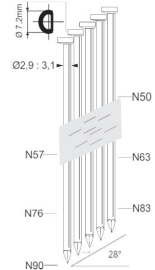

Clous 28°

PRIX TARIF €598,93 Hors TVA	PRIX DE VENTE €427,80 Hors TVA	PRIX DE VENTE €517,64 TVA incluse