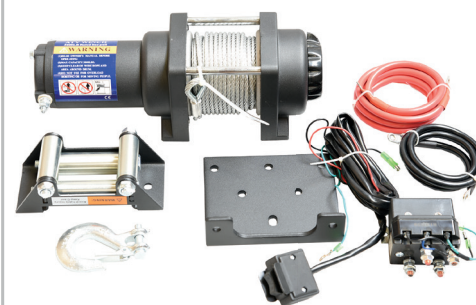

TEW4000S

PRIX TARIF
€321,02
Hors TVA

€229,30
Hors TVA

€277,45
TVA incluse

Capacité:	1816kg
Voltage:	12V
Dimensions:	340x110x110mm
Batterie:	100Ah
Longueur du câble:	15,2m
Diamètre du câble:	Ø4,8mm
Ratio:	1:166