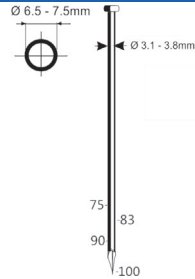

Clous en rouleaux 15°