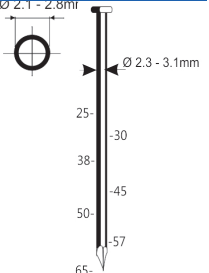

Clous en rouleaux + bande plastique 15°

PRIX TARIF: €703,92
PRIX DE VENTE: €502,80
PRIX DE VENTE: €608,39