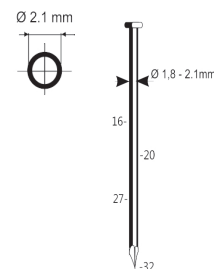

Clous en bande plastique mini 0°

PRIX TARIF
€509,19
Hors TVA

PRIX DE VENTE
€363,71
Hors TVA

PRIX DE VENTE
€440,09
TVA incluse