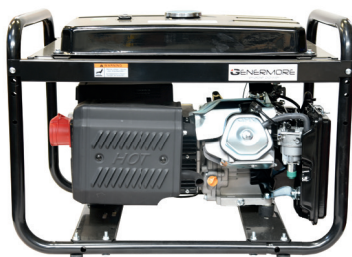

## 6 GENERATEUR INVERTER + AVR

PRIX TARIF  
**€2247,06**  
Hors TVA

PRIX DE VENTE  
**€1605,04**  
Hors TVA

PRIX DE VENTE  
**€1942,10**  
TVA incluse

GP8000/400

Puissance absorbée:	8,0KVA
Puissance rendue max. AC:	6500W (3x400V)
Puissance en continu AC:	6000W (3x400V)
Puissance rendue max. AC:	3500W (1x230V)
Puissance en continu AC:	3000W (1x230V)
Type de moteur:	LC420FV 15cv 4T OHV
Niveau sonore:	72dBA 7m
Contenu réservoir:	25L
Poids:	88kg
Lo x La x H:	760x583x571mm
Autonomie en moyenne:	9h
Système de démarrage	Par lanceur
Kit de roues:	Voir page 14

PRIX TARIF  
**€2556,15**  
Hors TVA

PRIX DE VENTE  
**€1825,82**  
Hors TVA

PRIX DE VENTE  
**€2209,24**  
TVA incluse

GP8000/230

Puissance absorbée:	8,0KVA
Puissance rendue max. AC:	6500W (3x230V)
Puissance en continu AC:	6000W (3x230V)
Puissance rendue max. AC:	3500W (1x230V)
Puissance en continu AC:	3000W (1x230V)
Type de moteur:	LC420FV 15cv 4T OHV
Niveau sonore:	72dBA 7m
Contenu réservoir:	25L
Poids:	88kg
Lo x La x H:	760x583x571mm
Autonomie en moyenne:	9h
Système de démarrage	Par lanceur
Kit de roues:	Voir page 14

### GP8000/400E

Puissance absorbée:	8,0KVA
Puissance rendue max. AC:	6500W (3x400V)
Puissance en continu AC:	6000W (3x400V)
Puissance rendue max. AC:	3500W (1x230V)
Puissance en continu AC:	3000W (1x230V)
Type de moteur:	LC420FDV 15cv 4T OHV
Niveau sonore:	72dBA 7m
Contenu réservoir:	11L
Poids:	83kg
Lo x La x H:	760x583x571mm
Autonomie en moyenne:	9h
Système de démarrage	Par lanceur + dém. à clé
Kit de roues:	Voir page 14