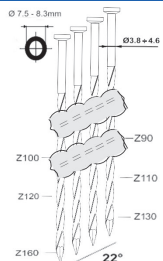

PRIX TARIF Hors TVA	PRIX DE VENTE Hors TVA	PRIX DE VENTE TVA incluse
€1163,53	€831,09	€1005,62