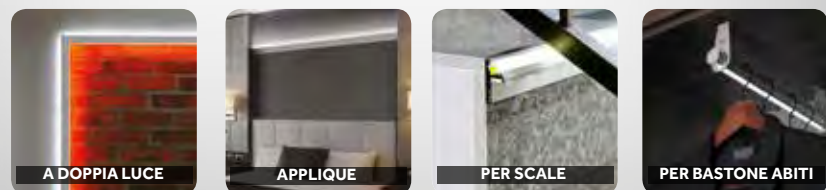

PER OGNI STRISCIA IL PROFILO ADATTO

A DOPPIA LUCE

APPLIQUE

PER SCALE

PER BASTONE ABITI

COD. 23.0300.05

A PARTIRE DA 6.90€

ILLUMINA CON STILE

Crea un ambiente moderno e ricercato senza scendere a compromessi riguardo l'efficienza energetica.

• Filamento Ceramico • E27/E14 • Classe Energetica E/A+ in base al modello