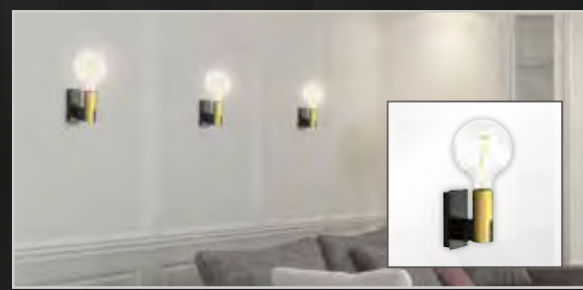

GHIERE DA INCASSO PER FARETTI

- Nero
- Nichel
- Bianco
- Oro
- Grigio
- Canna di Fucile

TAURUS

Fissaggio a Molletta
Ø/↙ misure: 84 mm   ↘ foro: ø74 mm

ORION

Fissaggio con Ghiera a Scatto
Ø/↙ misure: 84 mm   ↘ foro: ø74 mm

LIBRA

Fissaggio a Molletta
Ø/↙ misure: 85 mm   ↘ foro: ø64 mm

VIENI IN NEGOZIO PER SCOPRIRE
TUTTE LE COMBINAZIONE DISPONIBILI

COD. 23.0217.02/NK

A PARTIRE DA **2.99€**

METTI IN LUCE IL TUO STILE

WWW.KELU.IT

COD. 21.3000.20

A PARTIRE DA **23.90€**

SPESSO ACQUISTATE INSIEME

LAMPADINA LED GU10

- Disponibili Luce Calda, Naturale e Fredda
- 7W = 40W • 470Lm
- Angolo Illuminazione: 120°

NEW

COD. 23.0047.37

3.90€

LAMPADA LED ANTI BLACK-OUT DA INCASSO

- 12 Led - 2W • Alimentazione 230Vca
- Autonomia 3h circa
- Per interni • Luce fredda
- Dimensioni (LxAxP): 115x80x28 mm

IDEALE PER
INSTALLAZIONE
SU SUPPORTO 503
(NON INCLUSO)

COD. 38.8004.30

12.90€

max 1,5 m