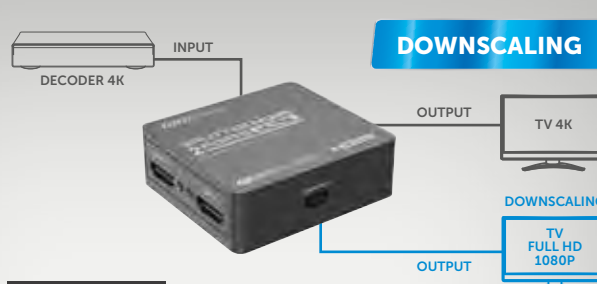

MASSIMA FLESSIBILITÀ PER IL TUO SEGNALE VIDEO

SPLITTER HDMI HDR CON DOWNSCALING

4K UHD COD. 14.2811.01 2 USCITE

39.90€

HAI GIÀ IL CAVO HDMI ADATTO?

CAVI E ADATTATORI HDMI

DISPONIBILI LUNGHEZZE FINO A 50 M

4K UHD

COD. 14.2851.96 A PARTIRE DA **3.90€**
Cavo HDMI 1m

CONVERTI IL SEGNALE

CONVERTITORE SCART -> HDMI

FULL HD 1080p SCART -> HDMI

COD. 14.2800.92 **22.90€**

MINI SWITCH HDMI 3 INGRESSI UHD

4K UHD COD. 14.2800.48

14.90€

8K UHD 60Hz

COD. 14.2852.51/U 1,5 m
COD. 14.2852.63/U 3 m

A PARTIRE DA **24.90€**