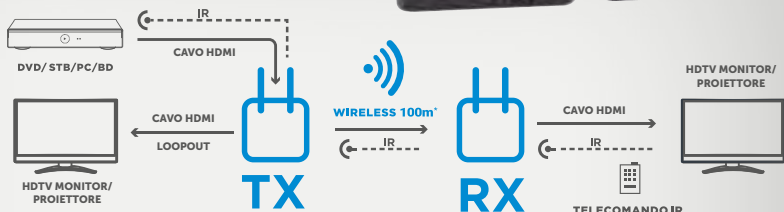

COD. JL1716

12.50€

Jolly line

COPRI GRANDI DISTANZE SENZA CAVI

ESTENSORE DI SEGNALE HDMI WIRELESS DUAL BAND CON RIPETITORE DI TELECOMANDO

NEW

FULL HD 1080p LOOPOUT HDMI

COD. 14.2810.70 **179.90€**

MASSIMA FLESSIBILITÀ PER IL TUO SEGNALE VIDEO

SPLITTER HDMI HDR CON DOWNSCALING

4K UHD COD. 14.2811.01 2 USCITE

39.90€

HAI GIÀ IL CAVO HDMI ADATTO?

CAVI E ADATTATORI HDMI

DISPONIBILI LUNGHEZZE FINO A 50 M

4K UHD