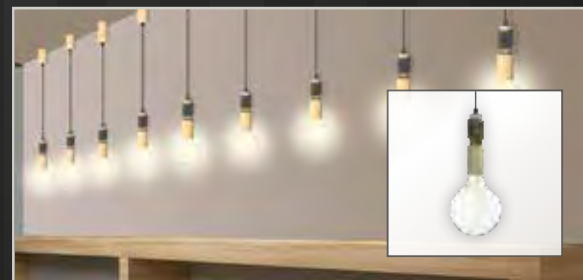

GHIERE DA INCASSO PER FARETTI

- Nero
- Nichel
- Bianco
- Oro
- Grigio
- Canna di Fucile

TAURUS

Fissaggio a Molletta
Ø/↙ misure: 84 mm   ↘ foro: ø74 mm

ORION

Fissaggio con Ghiera a Scatto
Ø/↙ misure: 84 mm   ↘ foro: ø74 mm

LIBRA

Fissaggio a Molletta
Ø/↙ misure: 85 mm   ↘ foro: ø64 mm

VIENI IN NEGOZIO PER SCOPRIRE
TUTTE LE COMBINAZIONE DISPONIBILI

COD. 23.0217.02/NK

A PARTIRE DA **2.99€**

METTI IN LUCE IL TUO STILE

WWW.KELU.IT

COD. 21.3000.20

A PARTIRE DA **23.90€**

SPESSO ACQUISTATE INSIEME

LAMPADINA LED GU10

- Disponibili Luce Calda, Naturale e Fredda
- 7W = 40W • 470Lm
- Angolo Illuminazione: 120°

NEW

COD. 23.0047.37

3.90€

LAMPADA LED ANTI BLACK-OUT DA INCASSO

- 12 Led - 2W • Alimentazione 230Vca
- Autonomia 3h circa
- Per interni • Luce fredda
- Dimensioni (LxAxP): 115x80x28 mm

IDEALE PER
INSTALLAZIONE
SU SUPPORTO 503
(NON INCLUSO)

COD. 38.8004.30

12.90€

max 1,5 m