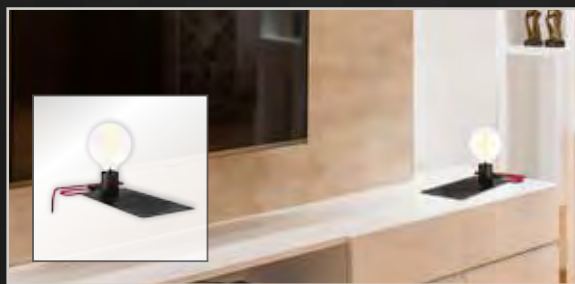

GHIERE DA INCASSO PER FARETTI

- Nero
- Nichel
- Bianco
- Oro
- Grigio
- Canna di Fucile

TAURUS

Fissaggio a Molletta
Ø/↙ misure: 84 mm   ↘ foro: ø74 mm

ORION

Fissaggio con Ghiera a Scatto
Ø/↙ misure: 84 mm   ↘ foro: ø74 mm

LIBRA

Fissaggio a Molletta
Ø/↙ misure: 85 mm   ↘ foro: ø64 mm

VIENI IN NEGOZIO PER SCOPRIRE
TUTTE LE COMBINAZIONE DISPONIBILI

COD. 23.0217.02/NK

A PARTIRE DA **2.99€**

METTI IN LUCE IL TUO STILE

WWW.KELU.IT

COD. 21.3000.20

A PARTIRE DA **23.90€**

SPESSO ACQUISTATE INSIEME

LAMPADINA LED GU10

- Disponibili Luce Calda, Naturale e Fredda
- 7W = 40W • 470Lm
- Angolo Illuminazione: 120°

NEW

COD. 23.0047.37

3.90€

LAMPADA LED ANTI BLACK-OUT DA INCASSO

- 12 Led - 2W • Alimentazione 230Vca
- Autonomia 3h circa
- Per interni • Luce fredda
- Dimensioni (LxAxP): 115x80x28 mm

IDEALE PER
INSTALLAZIONE
SU SUPPORTO 503
(NON INCLUSO)

COD. 38.8004.30

12.90€

max 1,5 m