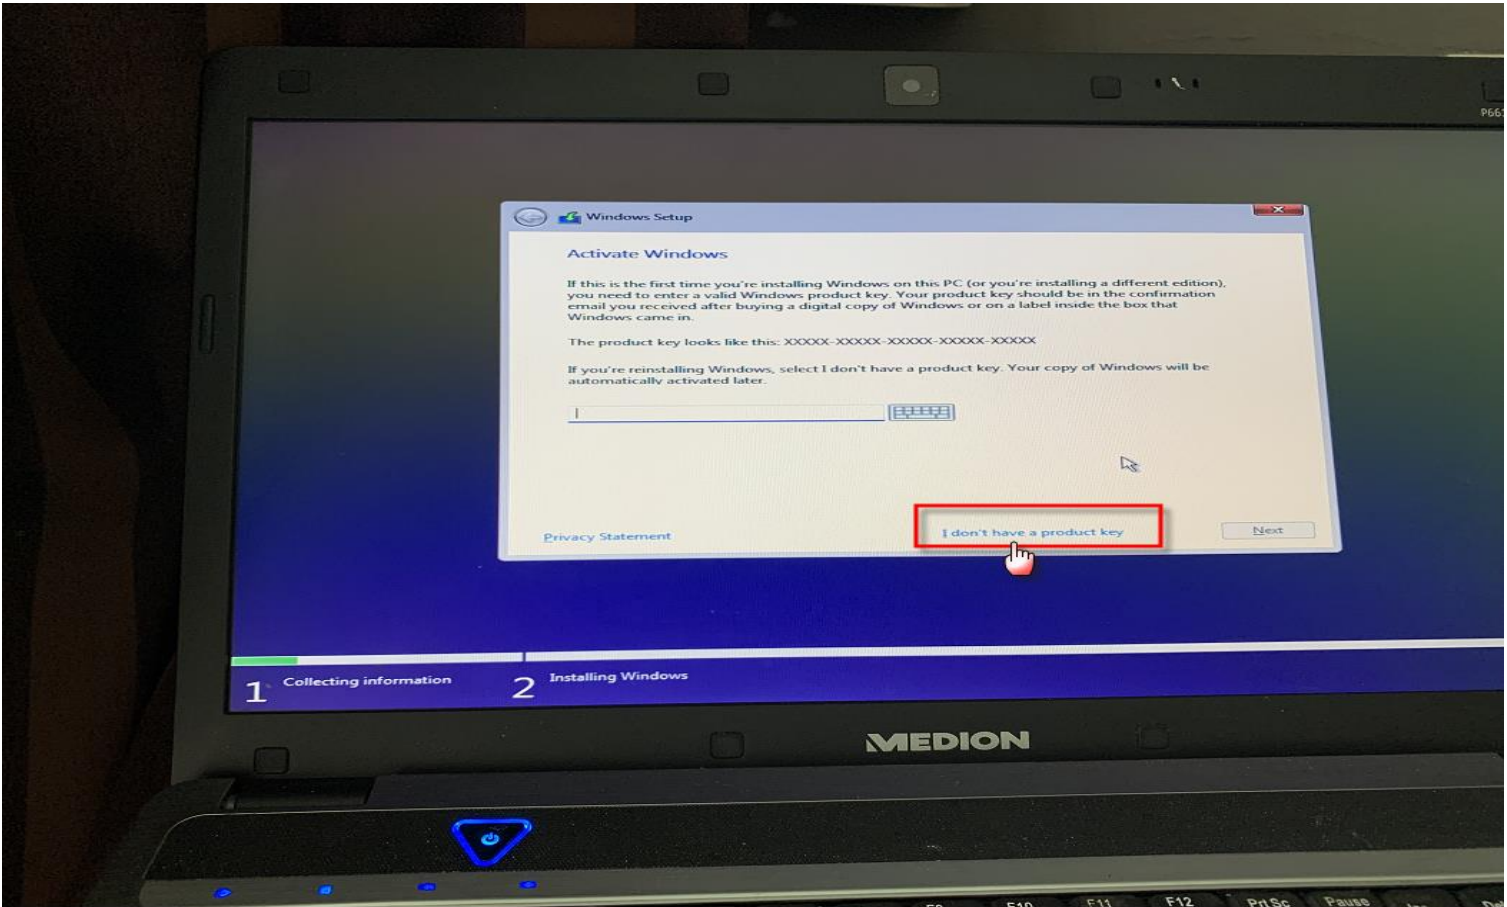

السلام عليكم ورحمة الله وبركاته

هذا احد الحلول بتصطيب ويندوز 11 على الحواسيب التي لا تدعم النظام او الذي لها مواصفات لا تطابق نتائج الفحص بالاوات المتوفرة وهي طريقة ناجحة لتجاوز متطلبات التصطيب

ما نحتاجها

اولا ايزو لويندوز 11 باللغة التي تريدها

تحميل ملف ريجستيري ووضعها في مسار يمكنك الوصول اليها عند خطوات التصطيب مثلا وضعها على فلاش او كارت او بارتيشن ثان اذا كان الهارد مقسم اي مسار تصل اليها مكن خلال الحاسوب

هذا صور التوضيح لحل المشكلة